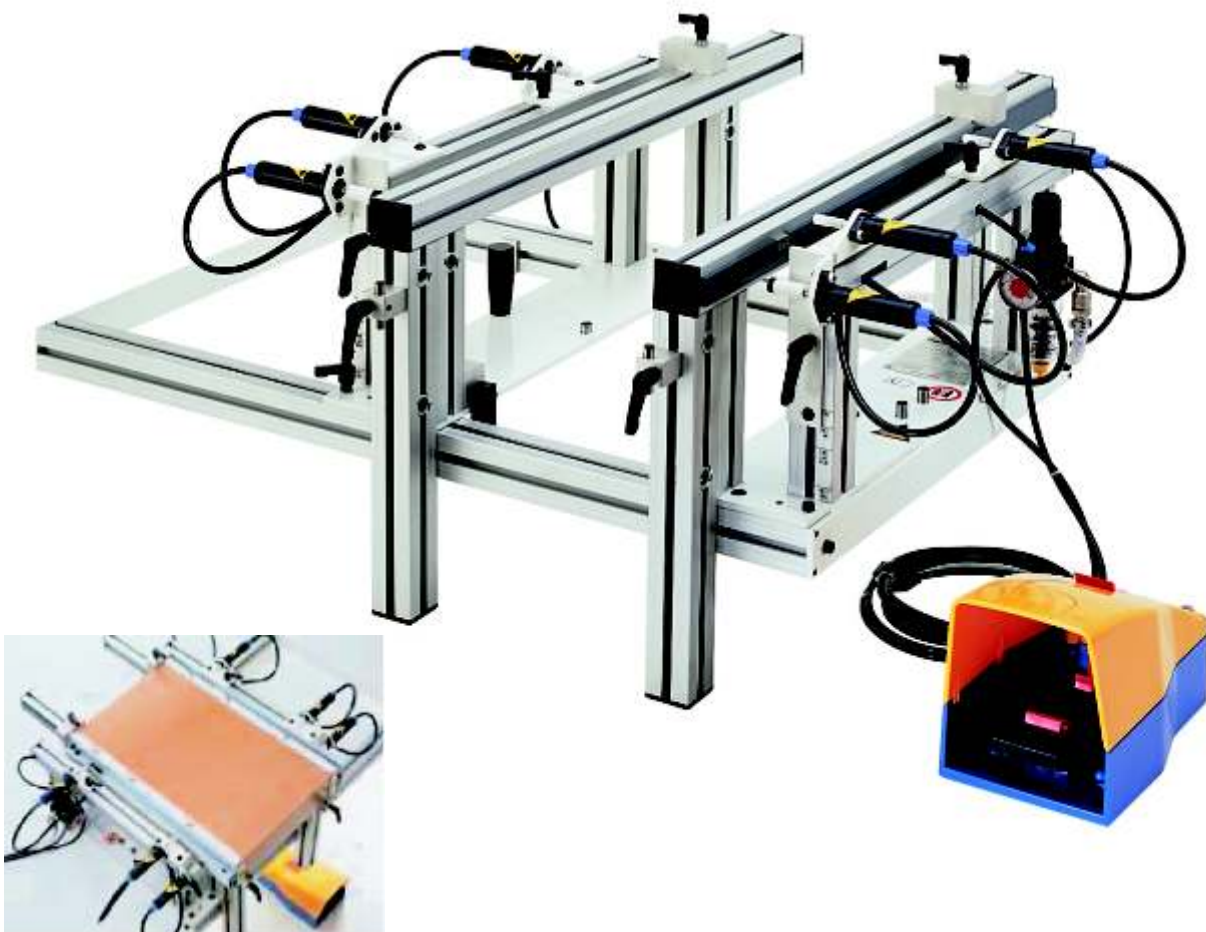

ZMV-p

Presă pneumatică pentru asamblat sertare - cod 93528

**ZMV-p a fost special proiectată pentru
asamblarea cat mai rapidă a sertarelor!**

Beneficii:

- **elimină greșelile de dimensionare**
- **operare simplă**
- **durabilitate în timp**
- **productivitate ridicată**