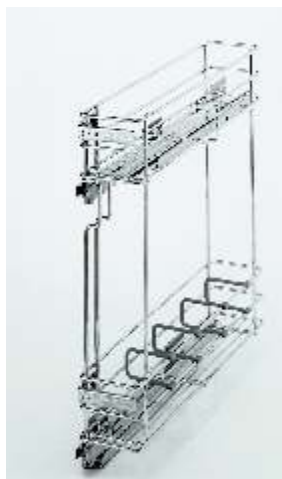

ART. 002 T

Coș Jolly

>◻◀	L - mm	A - mm	H - mm	COMANDĂ
150	110	280	520	
150	110	450	520	
150	110	500	520	

Glisierile cu amortizare Grass sunt incluse în preț.