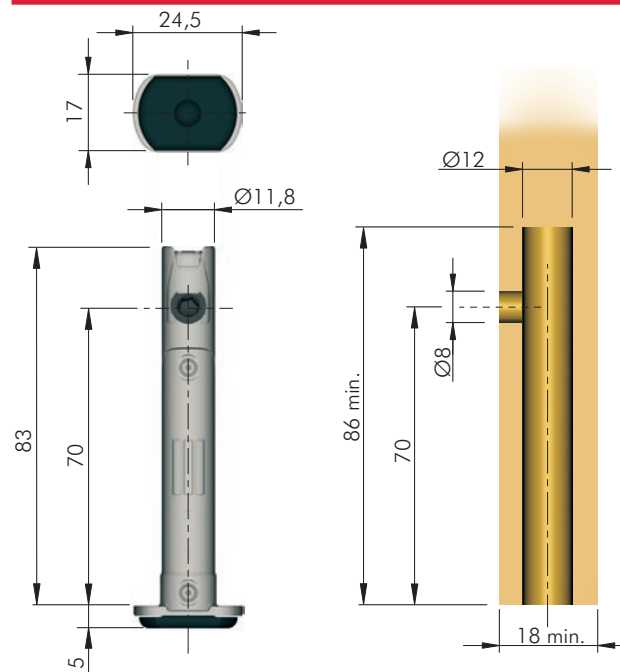

REKORD 12

Picioare reglabile cu montare in laterala

Instructiuni de montare si instalare

MONTAJ

DETALII

DETALII

CAPACITATE PORTANTA

REGLAJ

REKORD 12

Picioare reglabile cu montare in laterala

house of innovation by

ACCESORIA GROUP

CENTRELE GAURILOR 52 mm

CENTRELE GAURILOR 70 mm

CENTRELE GAURILOR 96 mm

CENTRELE GAURILOR 120 mm