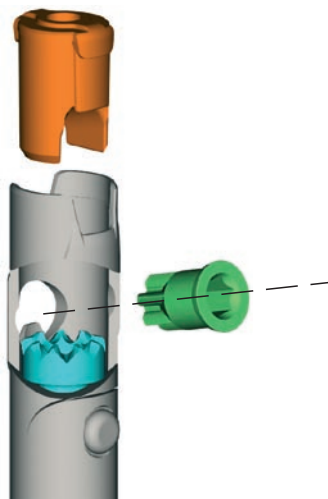

REKORD 12

Picioare reglabile cu montare in laterala

Instructiuni de montare si instalare

MONTAJ

DETALII

DETALII

CAPACITATE PORTANTA

REGLAJ

REKORD 12

Picioare reglabile cu montare in laterala

house of innovation by

ACCESORIA GROUP

CENTRELE GAURILOR 52 mm

CENTRELE GAURILOR 70 mm

CENTRELE GAURILOR 96 mm

CENTRELE GAURILOR 120 mm