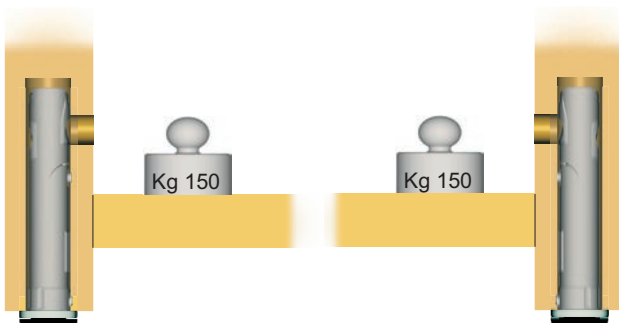

REKORD 12

Picioare reglabile cu montare in laterala

Instructiuni de montare si instalare

MONTAJ

DETALII

DETALII

CAPACITATE PORTANTA

REGLAJ

REKORD 12

Picioare reglabile cu montare in laterala

house of innovation by

ACCESORIA GROUP

CENTRELE GAURILOR 52 mm

CENTRELE GAURILOR 70 mm

CENTRELE GAURILOR 96 mm

CENTRELE GAURILOR 120 mm