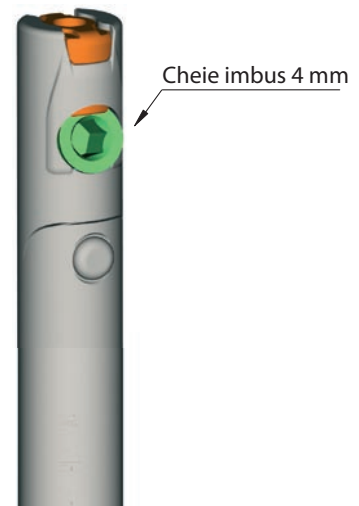

REKORD 12

Picioare reglabile cu montare in laterala

Instructiuni de montare si instalare

MONTAJ

DETALII

DETALII

CAPACITATE PORTANTA

REGLAJ

REKORD 12

Picioare reglabile cu montare in laterala

house of innovation by

ACCESORIA GROUP

CENTRELE GAURILOR 52 mm

CENTRELE GAURILOR 70 mm

CENTRELE GAURILOR 96 mm

CENTRELE GAURILOR 120 mm