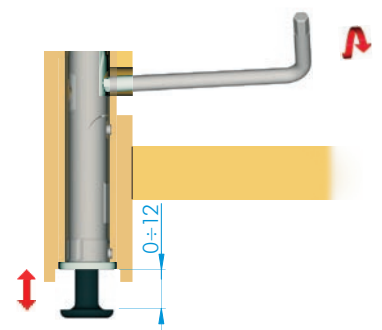

REKORD 12

Picioare reglabile cu montare in laterala

Instructiuni de montare si instalare

MONTAJ

DETALII

DETALII

CAPACITATE PORTANTA

REGLAJ

REKORD 12

Picioare reglabile cu montare in laterala

house of innovation by

ACCESORIA GROUP

CENTRELE GAURILOR 52 mm

CENTRELE GAURILOR 70 mm

CENTRELE GAURILOR 96 mm

CENTRELE GAURILOR 120 mm