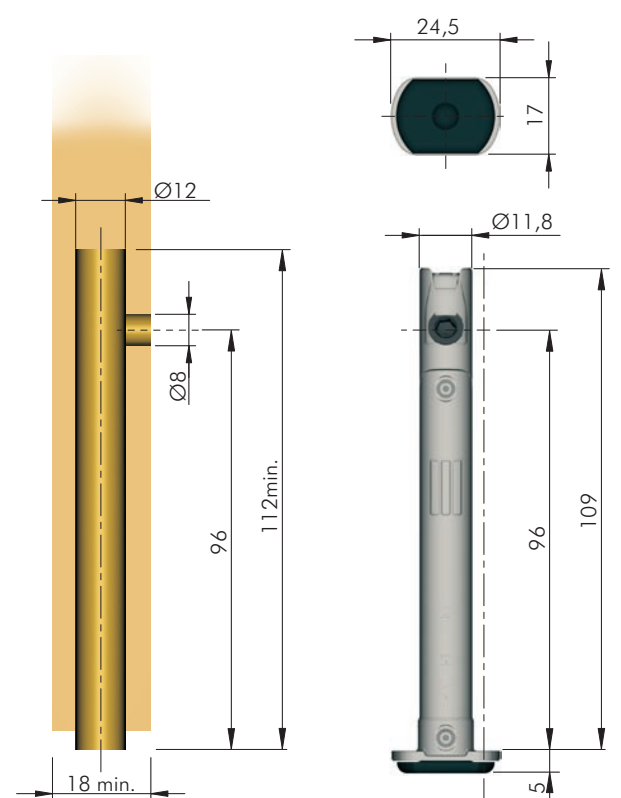

REKORD 12

Picioare reglabile cu montare in laterala

Instructiuni de montare si instalare

MONTAJ

DETALII

DETALII

CAPACITATE PORTANTA

REGLAJ

REKORD 12

Picioare reglabile cu montare in laterala

house of innovation by

ACCESORIA GROUP

CENTRELE GAURILOR 52 mm

CENTRELE GAURILOR 70 mm

CENTRELE GAURILOR 96 mm

CENTRELE GAURILOR 120 mm