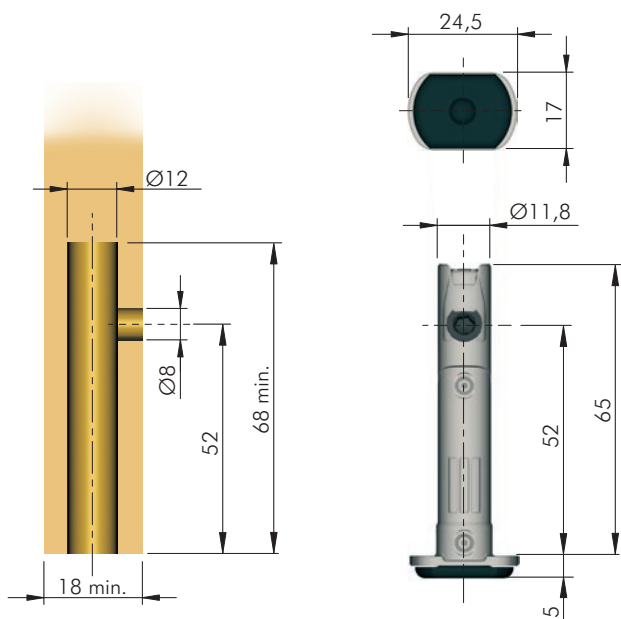

REKORD 12

Picioare reglabile cu montare in laterala

Instructiuni de montare si instalare

MONTAJ

DETALII

DETALII

CAPACITATE PORTANTA

REGLAJ

REKORD 12

Picioare reglabile cu montare in laterala

house of innovation by

ACCESORIA GROUP

CENTRELE GAURILOR 52 mm

CENTRELE GAURILOR 70 mm

CENTRELE GAURILOR 96 mm

CENTRELE GAURILOR 120 mm