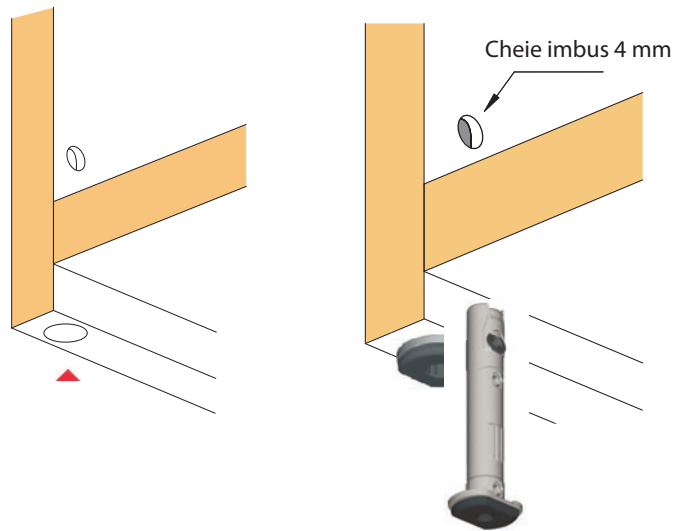

REKORD 12

Picioare reglabile cu montare in laterala

Instructiuni de montare si instalare

MONTAJ

DETALII

DETALII

CAPACITATE PORTANTA

REGLAJ

REKORD 12

Picioare reglabile cu montare in laterala

house of innovation by

ACCESORIA GROUP

CENTRELE GAURILOR 52 mm

CENTRELE GAURILOR 70 mm

CENTRELE GAURILOR 96 mm

CENTRELE GAURILOR 120 mm