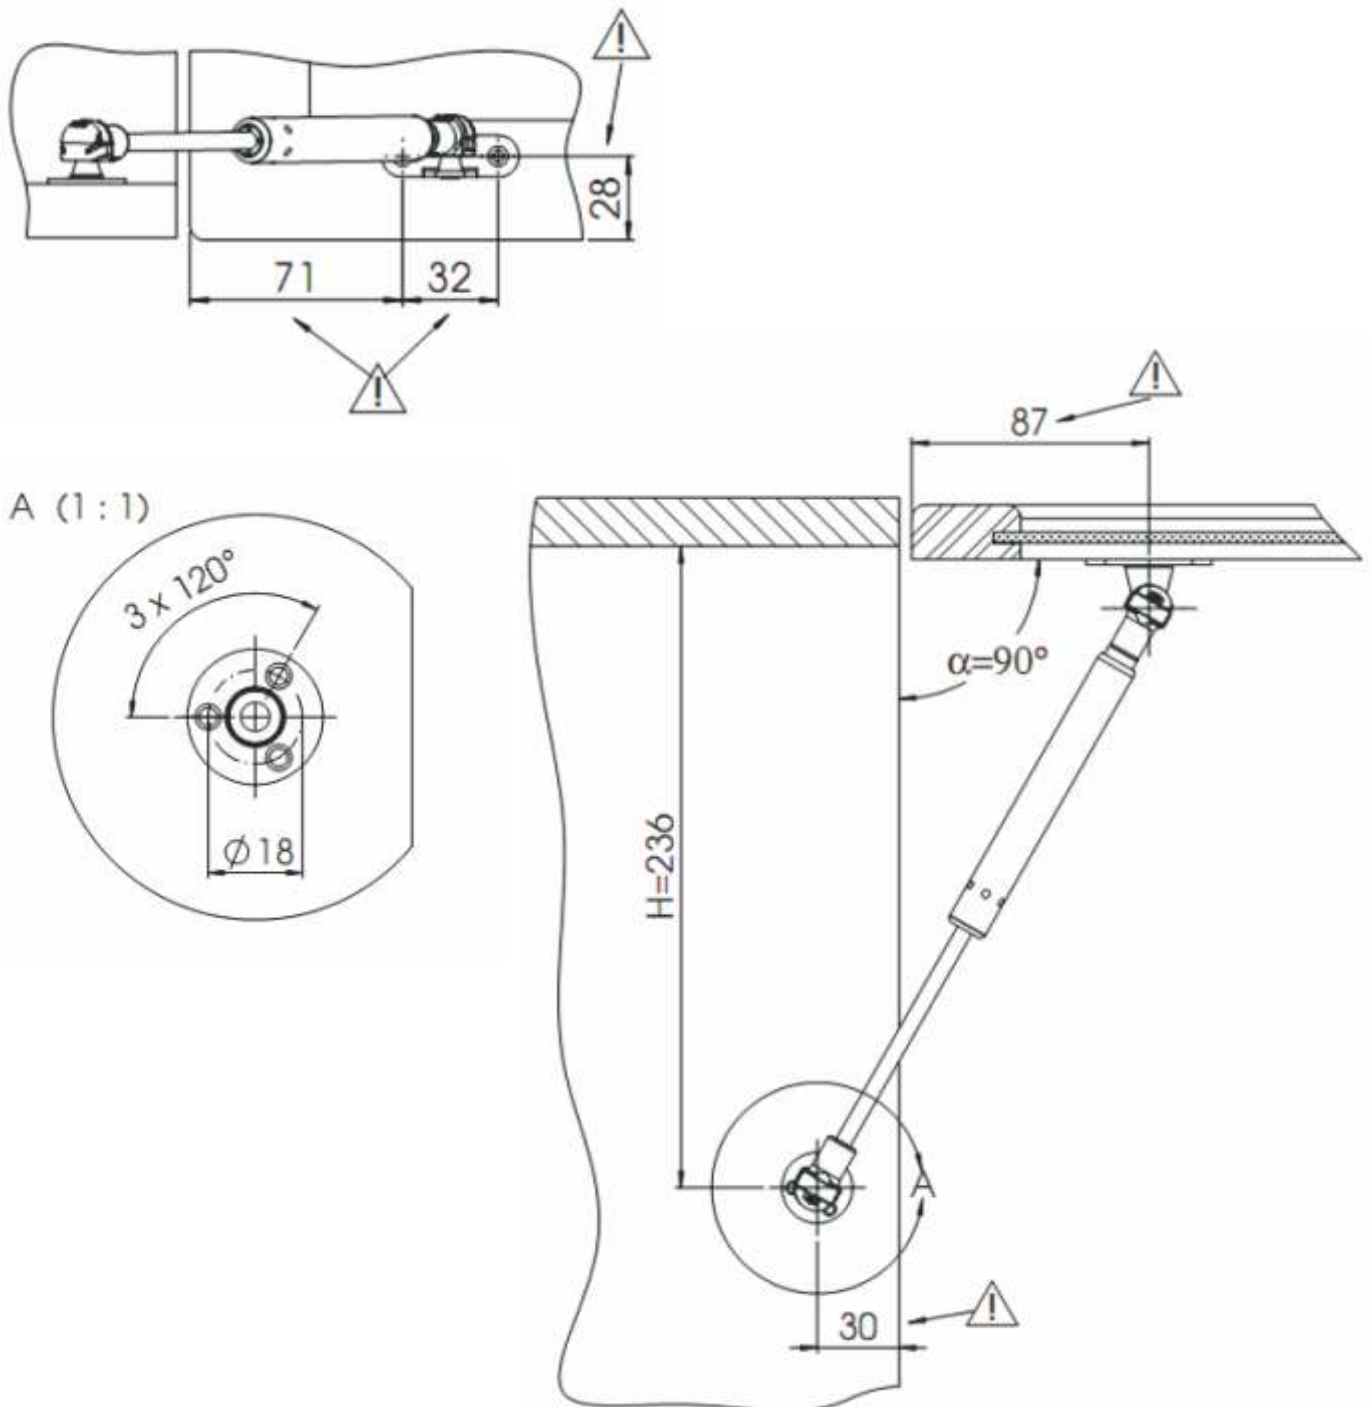

LIFTLINE

Pistoane cu gaz pentru uși de mobilier

SUSPA

Instrucțiuni de montaj pistoane pe uși MDF 18 mm

ATENȚIE! Nu presați pistonul până la capăt. Se poate bloca.

Toate dimensiunile sunt in mm

LIFTLINE

Pistoane cu gaz pentru uși de mobilier

SUSPA

Instrucțiuni de montaj pistoane pe rame din aluminiu

ATENȚIE! Nu presați pistonul până la capăt. Se poate bloca.

Toate dimensiunile sunt in mm