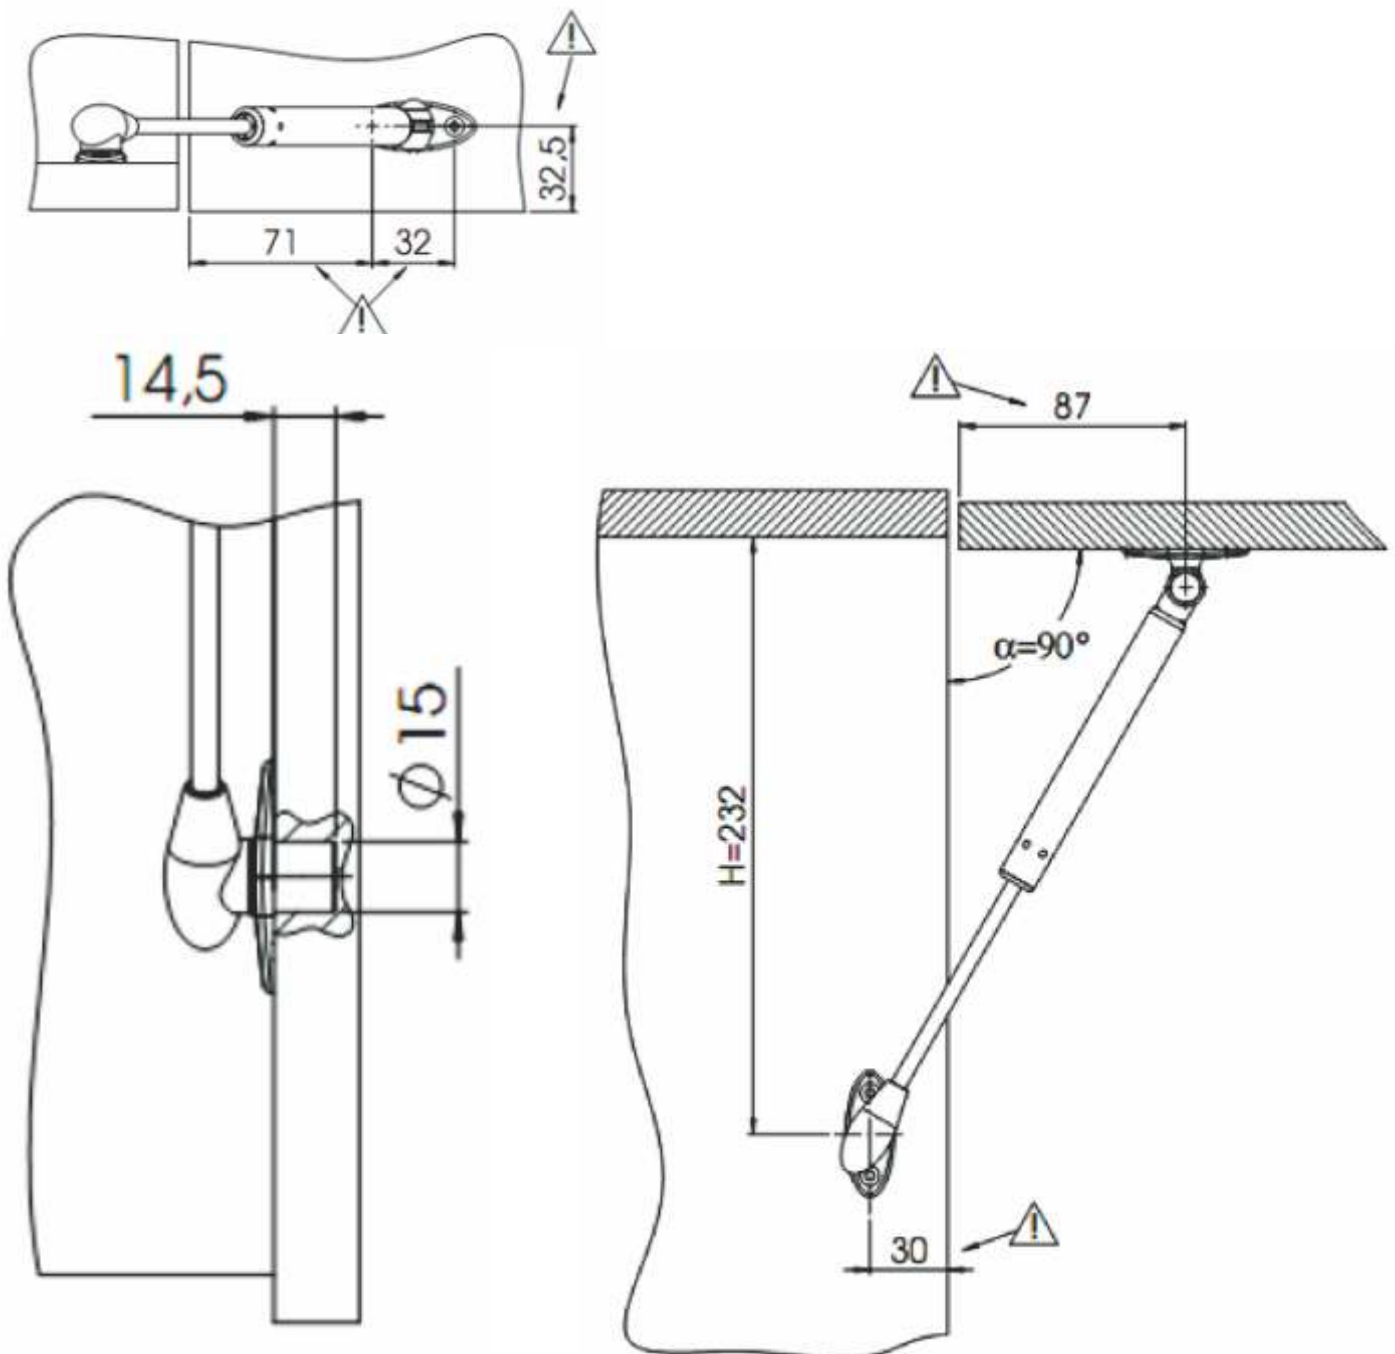

LIFTLINE

Pistoane cu gaz pentru uși de mobilier

SUSPA

Instrucțiuni de montaj pistoane pe uși MDF 18 mm

ATENȚIE! Nu presați pistonul până la capăt. Se poate bloca.

Toate dimensiunile sunt in mm

LIFTLINE

Pistoane cu gaz pentru uși de mobilier

SUSPA

Instrucțiuni de montaj pistoane pe rame din aluminiu

ATENȚIE! Nu presați pistonul până la capăt. Se poate bloca.

Toate dimensiunile sunt in mm