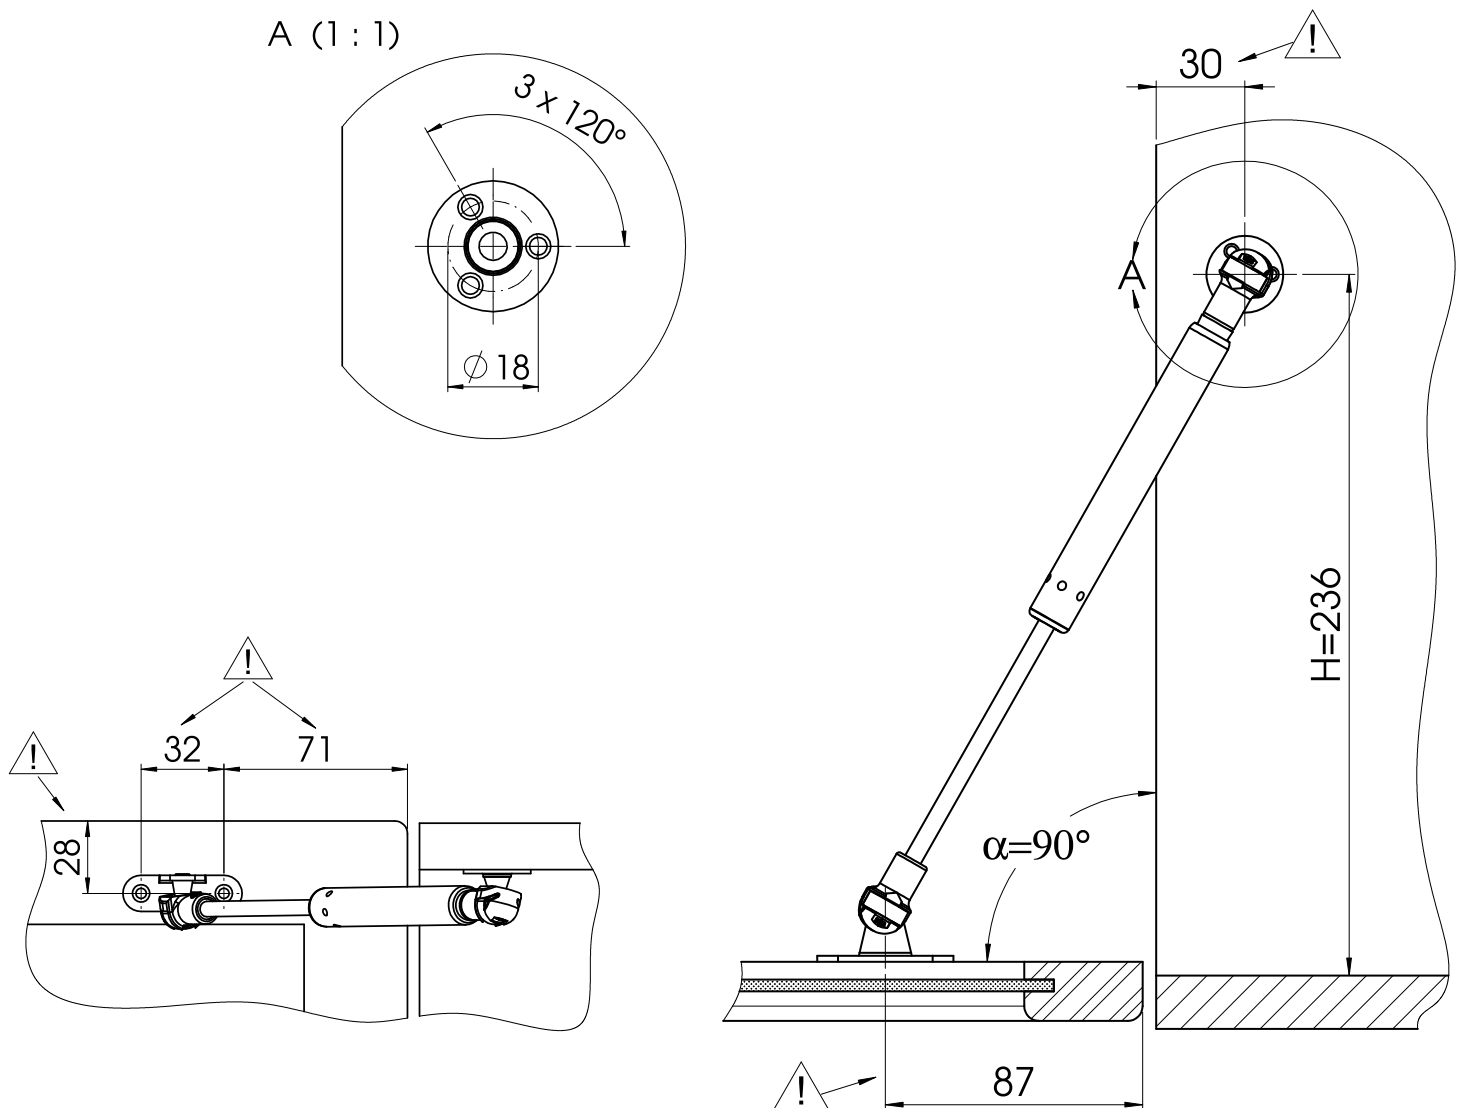

SOFTLINE

Amortizor cu gaz HD 15 pentru uși de mobilier

SUSPA

Instrucțiuni de montaj HD 15 pe uși MDF 18 mm

ATENȚIE! Nu presați pistonul până la capăt. Se poate bloca.

Toate dimensiunile sunt in mm

SOFTLINE

Amortizor cu gaz HD 15 pentru uși de mobilier

SUSPA

Instrucțiuni de montaj HD 15 pe uși din rame de aluminiu

ATENȚIE! Nu presați pistonul până la capăt. Se poate bloca.

Toate dimensiunile sunt in mm