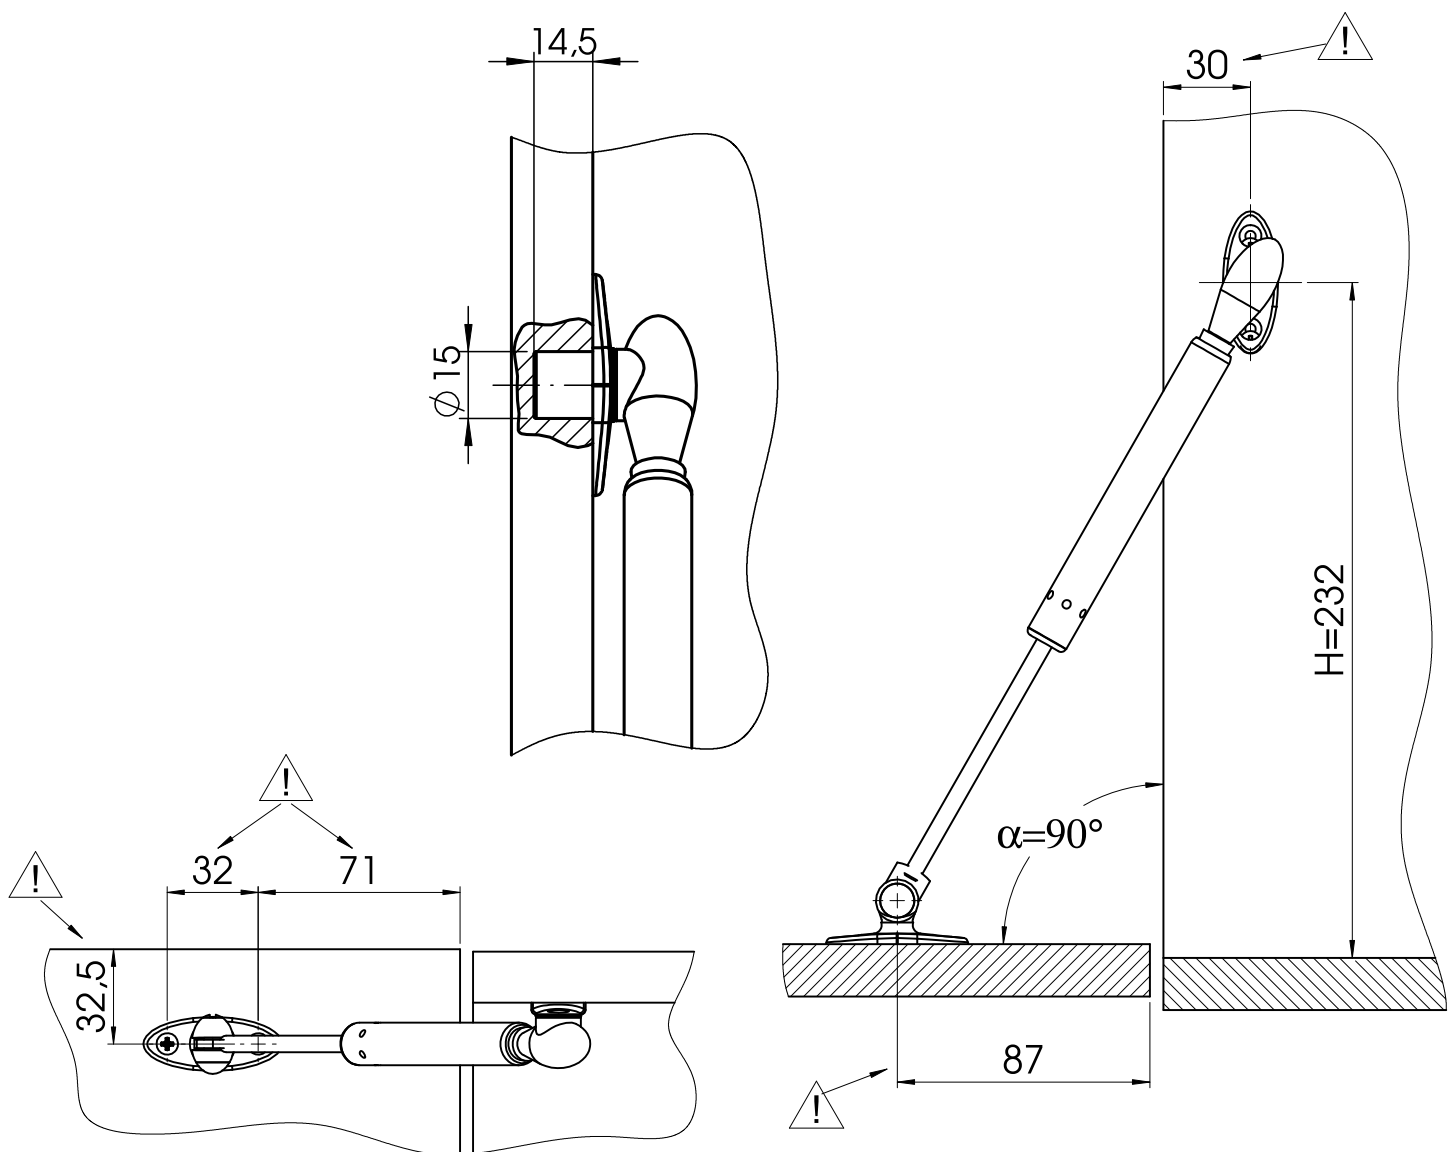

SOFTLINE

Amortizor cu gaz HD 15 pentru uși de mobilier

SUSPA

Instrucțiuni de montaj HD 15 pe uși MDF 18 mm

ATENȚIE! Nu presați pistonul până la capăt. Se poate bloca.

Toate dimensiunile sunt in mm

SOFTLINE

Amortizor cu gaz HD 15 pentru uși de mobilier

SUSPA

Instrucțiuni de montaj HD 15 pe uși din rame de aluminiu

ATENȚIE! Nu presați pistonul până la capăt. Se poate bloca.

Toate dimensiunile sunt in mm