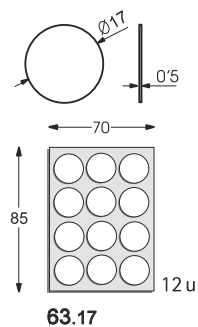

PICIOARE PENTRU MOBILIER

House of innovation

PICIOARE REGLABILE DIN ALUMINIU

- ▲ Finisaj: aluminiu
- ▲ Tipuri: cu secțiune circulară și cu secțiune pătrată
- ▲ Reglare pe o înălțime de până la 16 mm

NR. CRT.	COD	DESCRIERE PRODUS	BUC./ CUTIE
1	PI - 100	Picior cu secțiune pătrată, cu înălțimea de 100 mm	100
2	PI - 120	Picior cu secțiune pătrată, cu înălțimea de 120 mm	100
3	PI - 150	Picior cu secțiune pătrată, cu înălțimea de 150 mm	100
4	PIR - 100	Picior cu secțiune circulară, cu înălțimea de 100 mm	100
5	PIR - 120	Picior cu secțiune circulară, cu înălțimea de 120 mm	100
6	PIR - 150	Picior cu secțiune circulară, cu înălțimea de 150 mm	100

Se pot produce la comandă și cu alte înălțimi.
Pentru detalii contactați agentul dumneavoastră de vânzări.

ACCESORII

Capace autoadezive pentru mascarea șuruburilor cu diametrul de 12 mm

Capace autoadezive pentru mascarea șuruburilor cu diametrul de 17 mm

NR. CRT.	COD	FINISAJ	BUC./ SET
1	63.12 WH	Alb	1.000
2	63.12 BK	Negru	1.000
3	63.12 AL	Aluminiu	1.000
4	63.12 BCH	Fag	1.000
5	63.12 CH	Cireș	1.000
6	63.12 WG	Wenge	1.000
7	63.12.00	Multicolor	1.000

NR. CRT.	COD	FINISAJ	BUC./ SET
1	63.17 WH	Alb	600
2	63.17 BK	Negru	600
3	63.17 AL	Aluminiu	600
4	63.17 BCH	Fag	600
5	63.17 CH	Cireș	600
6	63.17 WG	Wenge	600
7	63.17.00	Multicolor	600