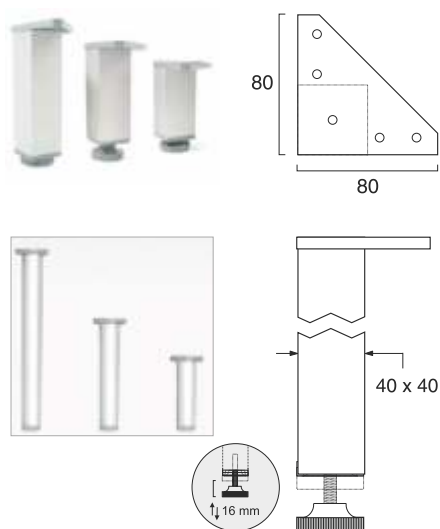

PICIOARE PENTRU MOBILIER

House of innovation

PICIOARE REGLABILE DIN ALUMINIU

- ▲ Finisaj: aluminiu
- ▲ Tipuri: cu secțiune circulară și cu secțiune pătrată
- ▲ Reglare pe o înălțime de până la 16 mm

NR. CRT.	COD	DESCRIERE PRODUS	BUC./ CUTIE
1	PI - 100	Picior cu secțiune pătrată, cu înălțimea de 100 mm	100
2	PI - 120	Picior cu secțiune pătrată, cu înălțimea de 120 mm	100
3	PI - 150	Picior cu secțiune pătrată, cu înălțimea de 150 mm	100
4	PIR - 100	Picior cu secțiune circulară, cu înălțimea de 100 mm	100
5	PIR - 120	Picior cu secțiune circulară, cu înălțimea de 120 mm	100
6	PIR - 150	Picior cu secțiune circulară, cu înălțimea de 150 mm	100

Se pot produce la comandă și cu alte înălțimi.
Pentru detalii contactați agentul dumneavoastră de vânzări.

ACCESORII

Capace autoadezive pentru mascarea șuruburilor cu diametrul de 12 mm

Capace autoadezive pentru mascarea șuruburilor cu diametrul de 17 mm

NR. CRT.	COD	FINISAJ	BUC./ SET
1	63.12 WH	Alb	1.000
2	63.12 BK	Negru	1.000
3	63.12 AL	Aluminiu	1.000
4	63.12 BCH	Fag	1.000
5	63.12 CH	Cireș	1.000
6	63.12 WG	Wenge	1.000
7	63.12.00	Multicolor	1.000

NR. CRT.	COD	FINISAJ	BUC./ SET
1	63.17 WH	Alb	600
2	63.17 BK	Negru	600
3	63.17 AL	Aluminiu	600
4	63.17 BCH	Fag	600
5	63.17 CH	Cireș	600
6	63.17 WG	Wenge	600
7	63.17.00	Multicolor	600