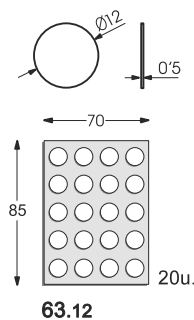

PICIOARE PENTRU MOBILIER

House of innovation

PICIOARE REGLABILE DIN ALUMINIU

- ▲ Finisaj: aluminiu
- ▲ Tipuri: cu secțiune circulară și cu secțiune pătrată
- ▲ Reglare pe o înălțime de până la 16 mm

NR. CRT.	COD	DESCRIERE PRODUS	BUC./ CUTIE
1	PI - 100	Picior cu secțiune pătrată, cu înălțimea de 100 mm	100
2	PI - 120	Picior cu secțiune pătrată, cu înălțimea de 120 mm	100
3	PI - 150	Picior cu secțiune pătrată, cu înălțimea de 150 mm	100
4	PIR - 100	Picior cu secțiune circulară, cu înălțimea de 100 mm	100
5	PIR - 120	Picior cu secțiune circulară, cu înălțimea de 120 mm	100
6	PIR - 150	Picior cu secțiune circulară, cu înălțimea de 150 mm	100

Se pot produce la comandă și cu alte înălțimi.
Pentru detalii contactați agentul dumneavoastră de vânzări.

ACCESORII

Capace autoadezive pentru mascarea șuruburilor cu diametrul de 12 mm

Capace autoadezive pentru mascarea șuruburilor cu diametrul de 17 mm

NR. CRT.	COD	FINISAJ	BUC./ SET
1	63.12 WH	Alb	1.000
2	63.12 BK	Negru	1.000
3	63.12 AL	Aluminiu	1.000
4	63.12 BCH	Fag	1.000
5	63.12 CH	Cireș	1.000
6	63.12 WG	Wenge	1.000
7	63.12.00	Multicolor	1.000

NR. CRT.	COD	FINISAJ	BUC./ SET
1	63.17 WH	Alb	600
2	63.17 BK	Negru	600
3	63.17 AL	Aluminiu	600
4	63.17 BCH	Fag	600
5	63.17 CH	Cireș	600
6	63.17 WG	Wenge	600
7	63.17.00	Multicolor	600