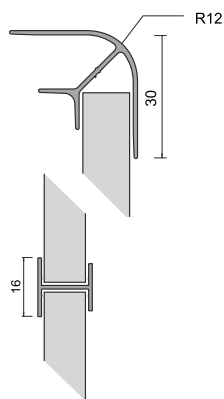

## PLINTĂ

NR. CRT.	COD	DESCRIERE PRODUS	FINISAJ
1	OP 180 - H 100	Plintă H 100 mm; Bare de 4 m; (15 buc./cutie)	Aluminiu
2	OP 180 - H 120	Plintă H 120 mm; Bare de 4 m; (15 buc./cutie)	Aluminiu
3	OP 134 - H 100	Jonctiune 180° pentru plintă H 100 mm	Aluminiu
4	OP 134 - H 120	Jonctiune 180° pentru plintă H 120 mm	Aluminiu
5	OP 127 - H 100	Jonctiune 90° pentru plintă H 100 mm	Aluminiu
6	OP 127 - H 120	Jonctiune 90° pentru plintă H 120 mm	Aluminiu
7	OP 310	Clemă prindere plintă	Aluminiu
8	OP 127 R-H 100	Jonctiune reglabilă pentru plintă H100 mm	Aluminiu
9	OP 127 R-H 120	Jonctiune reglabilă pentru plintă H120 mm	Aluminiu
10	OP180/H120 INOX	Plintă H120 mm; Bare de 4 m; (15 buc./cutie)	Inox
11	OP134/H120 INOX	Jonctiune 180° pentru plintă H120 mm	Inox
12	OP127/H120 INOX	Jonctiune 90° pentru plintă H120 mm	Inox

## CANT BLAT

NR. CRT.	COD	DESCRIERE PRODUS	FINISAJ
1	OP 254 - H 40	Cant pentru blat de 40 mm (8 buc./cutie)	Aluminiu
2	OP 254 - H 40 INTERN	Accesorii cant blat de 40 mm - pentru unghi intern	Aluminiu
3	OP 254 - H 40 EXTERN	Accesorii cant blat de 40 mm - pentru unghi extern	Aluminiu
4	OP 255 - H 60	Cant pentru blat de 60 mm (8 buc./cutie)	Aluminiu
5	OP 255 - H 60 INTERN	Accesorii cant blat de 60 mm pentru unghi intern	Aluminiu
6	OP 255 - H 60 EXTERN	Accesorii cant blat de 60 mm pentru unghi extern	Aluminiu

## ÎNĂLȚĂTOR BLAT

NR. CRT.	COD	DESCRIERE PRODUS	FINISAJ
1	OP 211	Înălțător blat cu secțiune rectangulară. Lungime 4 m (35 bare/cutie)	Aluminiu
2	OP 211-34	Kit accesorii pentru înălțător blat secțiune rectangulară	-
3	OP 230 AL	Înălțător blat secțiune triunghiulară. Lungime 4 m (24 bare/cutie)	Aluminiu
4	OP 230 INX	Înălțător blat cu secțiune triunghiulară. Lungime 4 m (24 bare/cutie)	Inox
5	OP 045	Kit accesorii înălțător blat secțiune triunghiulară	-