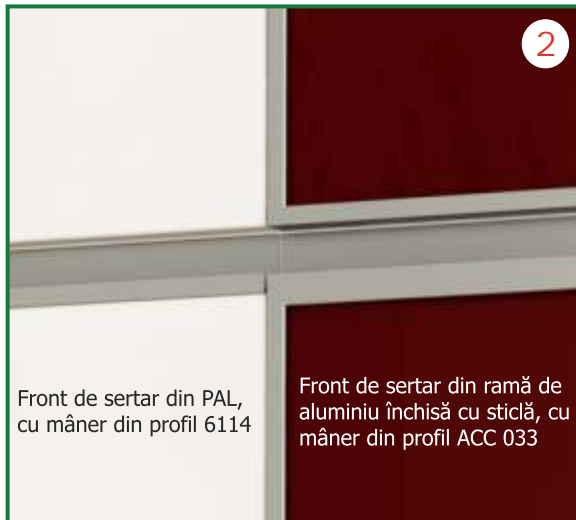

RAME DIN ALUMINIU

alu-style

▲ PROFIL DE RAMĂ CU MÂNER INTEGRAT - ACC 033

Notă

Atunci când comandați sticlă, trebuie să luați în considerare scăderea a 33 mm suplimentar pentru latura pe care se află mânerul ACC 033.