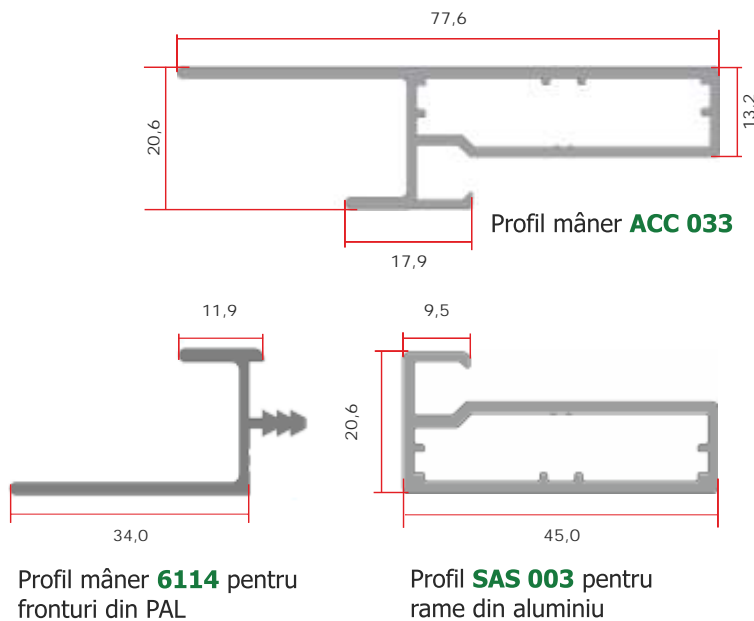

RAME DIN ALUMINIU

alu-style

▲ PROFIL DE RAMĂ CU MÂNER INTEGRAT - ACC 033

Notă

Atunci când comandați sticlă, trebuie să luați în considerare scăderea a 33 mm suplimentar pentru latura pe care se află mânerul ACC 033.