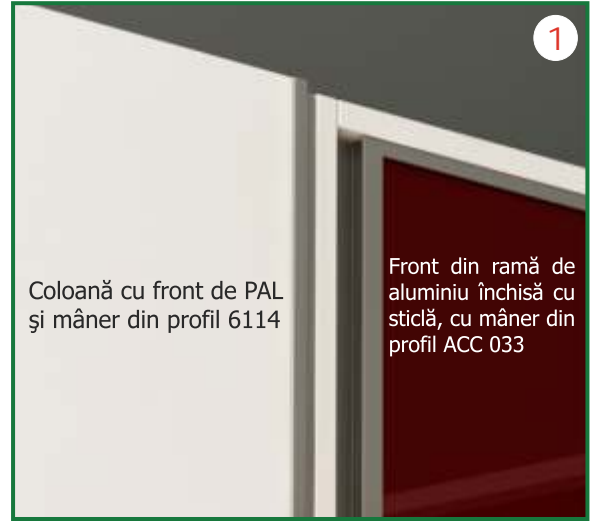

RAME DIN ALUMINIU

alu-style

▲ PROFIL DE RAMĂ CU MÂNER INTEGRAT - ACC 033

Notă

Atunci când comandați sticlă, trebuie să luați în considerare scăderea a 33 mm suplimentar pentru latura pe care se află mânerul ACC 033.