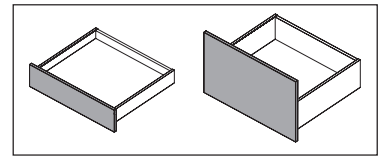

Spate de sertar gama

C Spate sertar din PAL

8 Conectori spate sertar, stânga și dreapta

9 Profil spate sertar, poate fi debitat la lungimea dorită

10 Spate de sertar din oțel în lățimile standard ale corpului de mobilier

Opțiuni de design

2 A / B / C Design profile în culoarea lateralei sertarului / înfoliată / personalizabil

12 DesignCape

13 Plăcuță logo

Glisiere

11 A Actro YOU glisieră cu extracție totală

11 B Quadro YOU glisieră cu extracție totală

Piese din lemn pentru debitare

A Front sertar

B Fund sertar

C Spate sertar din PAL

D AvanTech YOU Inlay - introduceți orice tip de material

E Front interior personalizabil - introduceți orice tip de material

A		NL - 21	
B		LB - 24	
C	LB - 24	LB - 41	-
D H 101	54	54	-
D H 139	92	92	-
D H 187	140,5	140,5	-
D H 251	204,5	204,5	-

INSTRUCȚIUNI MONTAJ

INSTRUCȚIUNI MONTAJ

INSTRUCȚIUNI MONTAJ

H 101

H 139

H 187

H 251