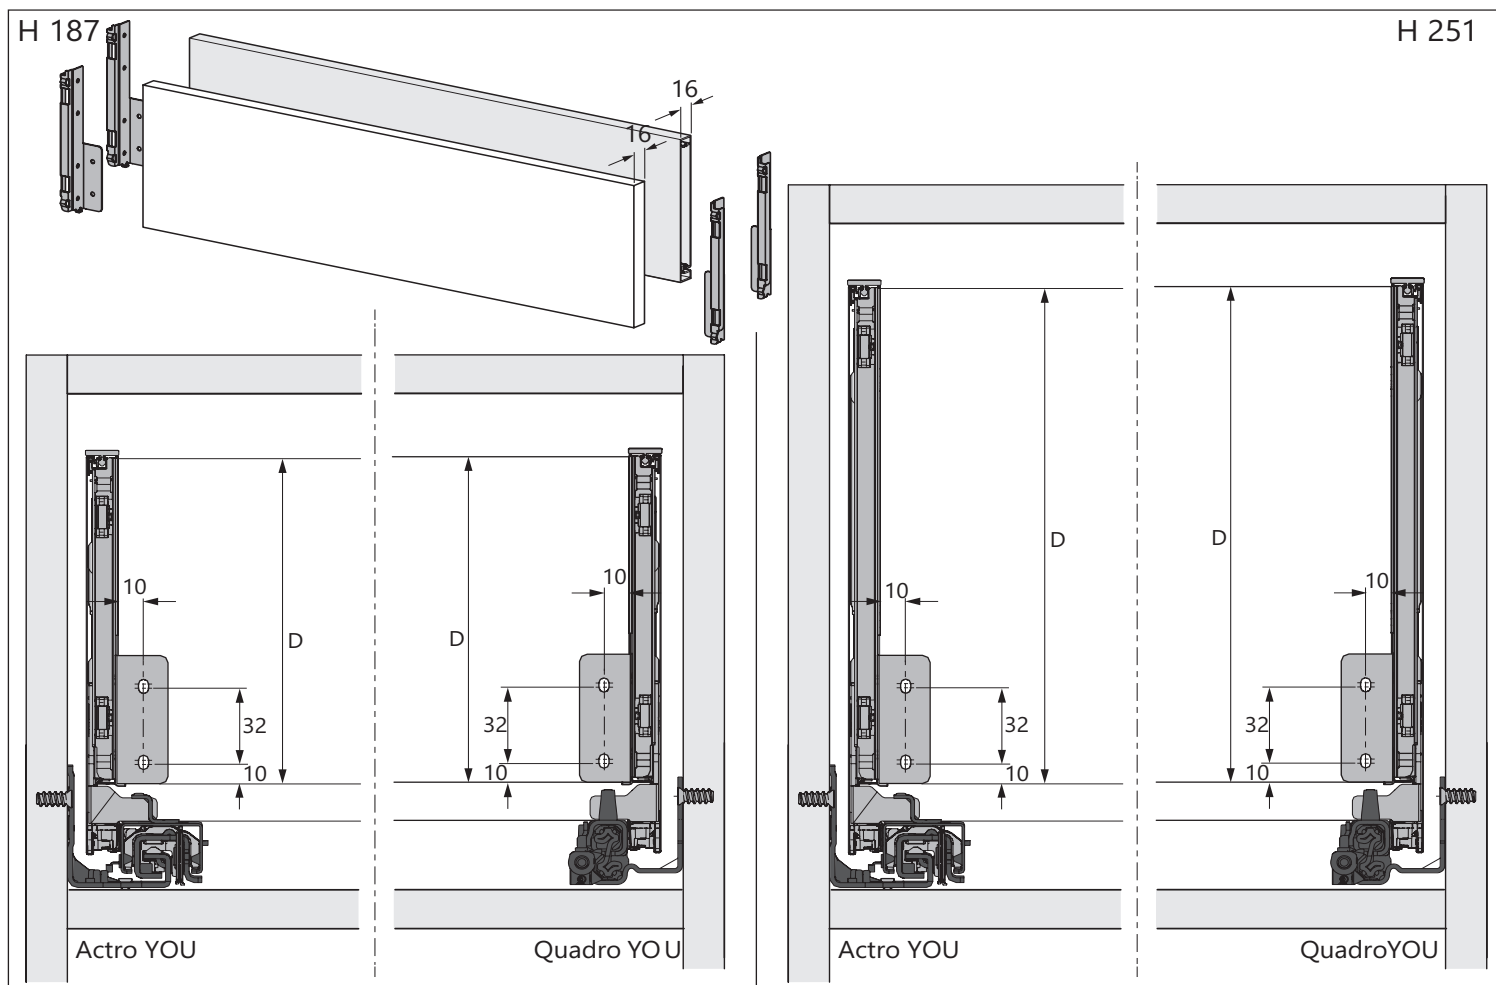

Spate de sertar gama

C Spate sertar din PAL

8 Conectori spate sertar, stânga și dreapta

9 Profil spate sertar, poate fi debitat la lungimea dorită

10 Spate de sertar din oțel în lățimile standard ale corpului de mobilier

A		NL - 21	
B		LB - 24	
C	LB - 24	LB - 41	-
D H 101	54	54	-
D H 139	92	92	-
D H 187	140,5	140,5	-
D H 251	204,5	204,5	-

INSTRUCȚIUNI MONTAJ

INSTRUCȚIUNI MONTAJ

INSTRUCȚIUNI MONTAJ

H 101

H 139

H 187

H 251

INSTRUCȚIUNI MONTAJ

NL mm	Actro YOU Quadro YOU	Actro YOU	Quadro YOU		Actro YOU		
	b1 mm	b2 mm (XL 70 kg)	XS 10 kg	M 30 kg	XS 10 kg	L 40 kg	XL 70 kg
270	160						
300	160						
350	224						
400	224						
450	256	288					
500	256	320					
550	256	320					
600	256	320					
650	256	416					