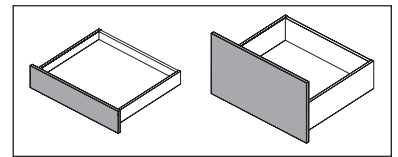

Spate de sertar gama

C Spate sertar din PAL

8 Conectori spate sertar, stânga și dreapta

9 Profil spate sertar, poate fi debitat la lungimea dorită

10 Spate de sertar din oțel în lățimile standard ale corpului de mobilier

A		NL - 21	
B		LB - 24	
C	LB - 24	LB - 41	-
D H 101	54	54	-
D H 139	92	92	-
D H 187	140,5	140,5	-
D H 251	204,5	204,5	-

INSTRUCȚIUNI MONTAJ

INSTRUCȚIUNI MONTAJ

INSTRUCȚIUNI MONTAJ

H 101

H 139

H 187

H 251