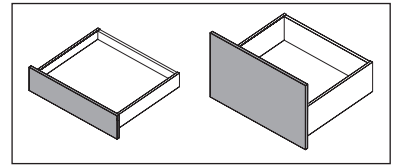

Spate de sertar gama

C Spate sertar din PAL

8 Conectori spate sertar, stânga și dreapta

9 Profil spate sertar, poate fi debitat la lungimea dorită

10 Spate de sertar din oțel în lățimile standard ale corpului de mobilier

Opțiuni de design

2 A / B / C Design profile în culoarea lateralei sertarului / înfoliată / personalizabil

12 DesignCape

13 Plăcuță logo

Glisiere

11 A Actro YOU glisieră cu extracție totală

11 B Quadro YOU glisieră cu extracție totală

Piese din lemn pentru debitare

A Front sertar

B Fund sertar

C Spate sertar din PAL

D AvanTech YOU Inlay - introduceți orice tip de material

E Front interior personalizabil - introduceți orice tip de material

A		NL - 21	
B		LB - 24	
C	LB - 24	LB - 41	-
D H 101	54	54	-
D H 139	92	92	-
D H 187	140,5	140,5	-
D H 251	204,5	204,5	-

INSTRUCȚIUNI MONTAJ

INSTRUCȚIUNI MONTAJ

INSTRUCȚIUNI MONTAJ

H 101

H 139

H 187

H 251