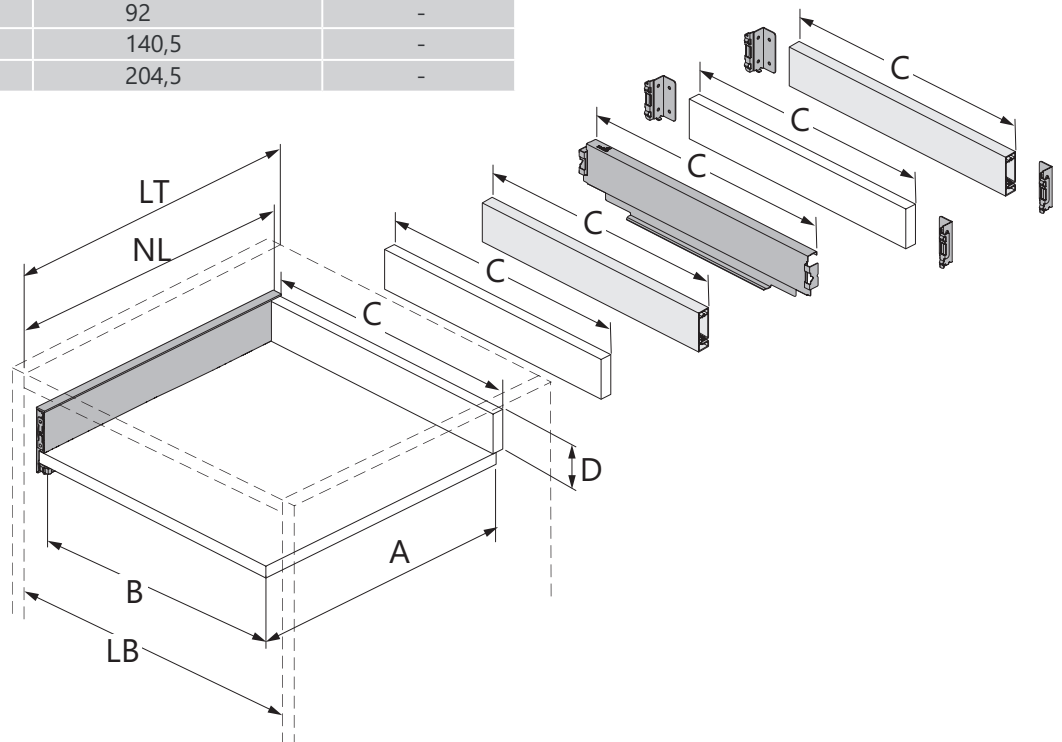

Spate de sertar gama

C Spate sertar din PAL

8 Conectori spate sertar, stânga și dreapta

9 Profil spate sertar, poate fi debitat la lungimea dorită

10 Spate de sertar din oțel în lățimile standard ale corpului de mobilier

Piese din lemn pentru debitare

A Front sertar

B Fund sertar

C Spate sertar din PAL

D AvanTech YOU Inlay - introduceți orice tip de material

E Front interior personalizabil - introduceți orice tip de material

A		NL - 21	
B		LB - 24	
C	LB - 24	LB - 41	-
D H 101	54	54	-
D H 139	92	92	-
D H 187	140,5	140,5	-
D H 251	204,5	204,5	-

INSTRUCȚIUNI MONTAJ

INSTRUCȚIUNI MONTAJ

INSTRUCȚIUNI MONTAJ

H 101

H 139

H 187

H 251