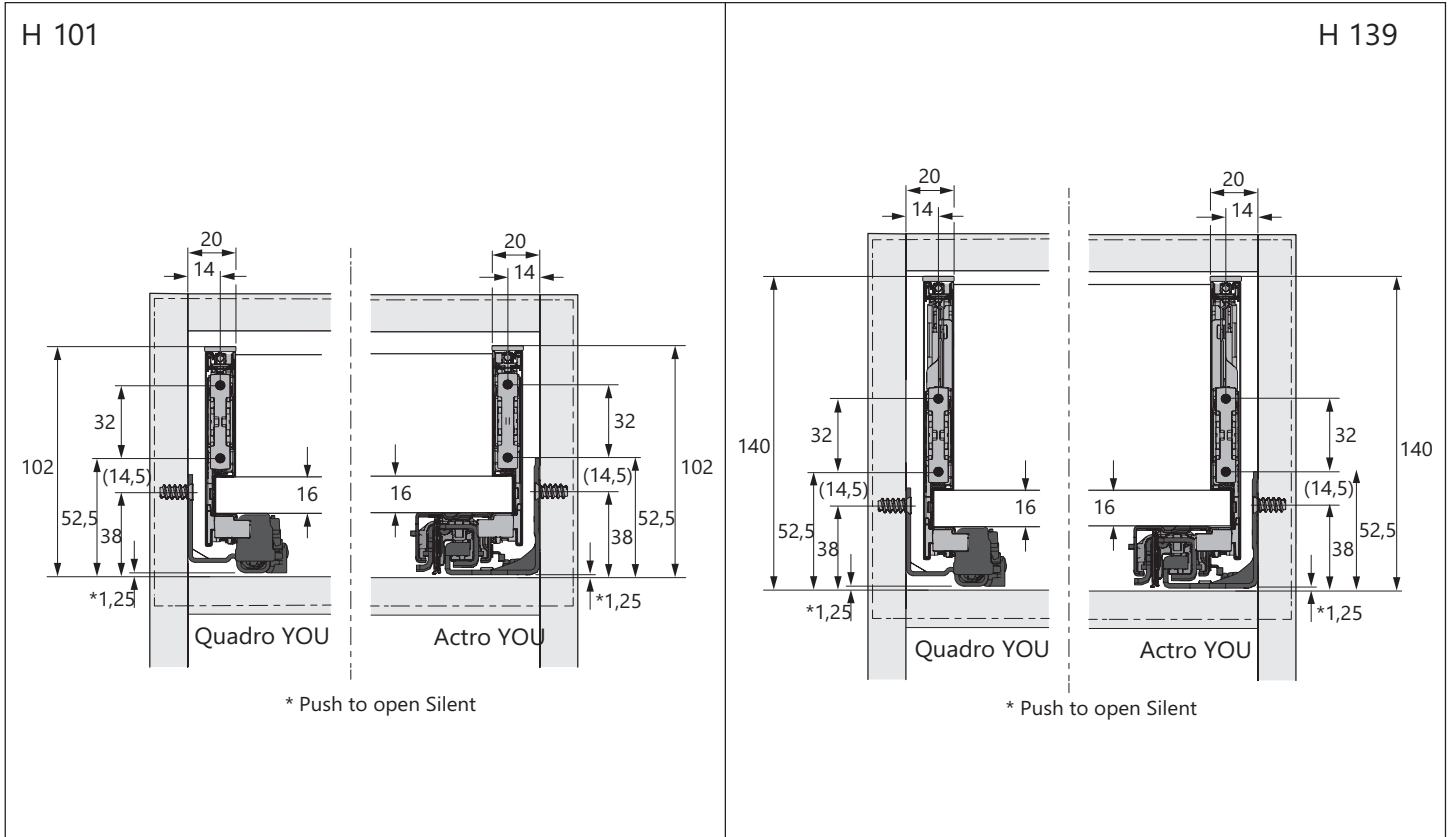

Spate de sertar gama

C Spate sertar din PAL

8 Conectori spate sertar, stânga și dreapta

9 Profil spate sertar, poate fi debitat la lungimea dorită

10 Spate de sertar din oțel în lățimile standard ale corpului de mobilier

A		NL - 21	
B		LB - 24	
C	LB - 24	LB - 41	-
D H 101	54	54	-
D H 139	92	92	-
D H 187	140,5	140,5	-
D H 251	204,5	204,5	-

INSTRUCȚIUNI MONTAJ

INSTRUCȚIUNI MONTAJ

INSTRUCȚIUNI MONTAJ

H 101

H 139

H 187

H 251