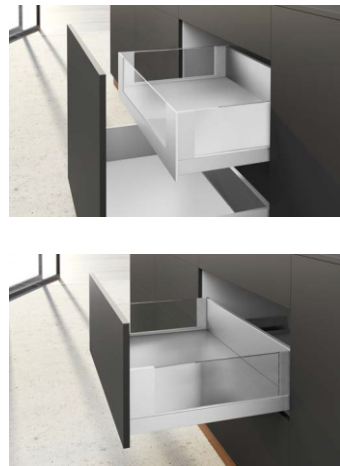

AVANTECH YOU

DIAGRAMĂ EXPLODATĂ

COMPONENTELE SERTARULUI

Componente de bază

1 Laterala sertarului, stânga și dreapta

- 1 A** AvanTech YOU sau
- 1 B** AvanTech YOU Inlay

2 Design profile pentru top side al lateralei AvanTech YOU

A Frontul sertarului, vezi opțiunile frontului

3 Conectori de front, stânga și dreapta

- 3 A** pentru AvanTech YOU sau
- 3 B** pentru AvanTech YOU Inlay

4 A / B Stabilizator pentru front / front interior

Spate de sertar gama

C Spate sertar din PAL

8 Conectori spate sertar, stânga și dreapta

9 Profil spate sertar, poate fi debitat la lungimea dorită

10 Spate de sertar din oțel în lățimile standard ale corpului de mobilier