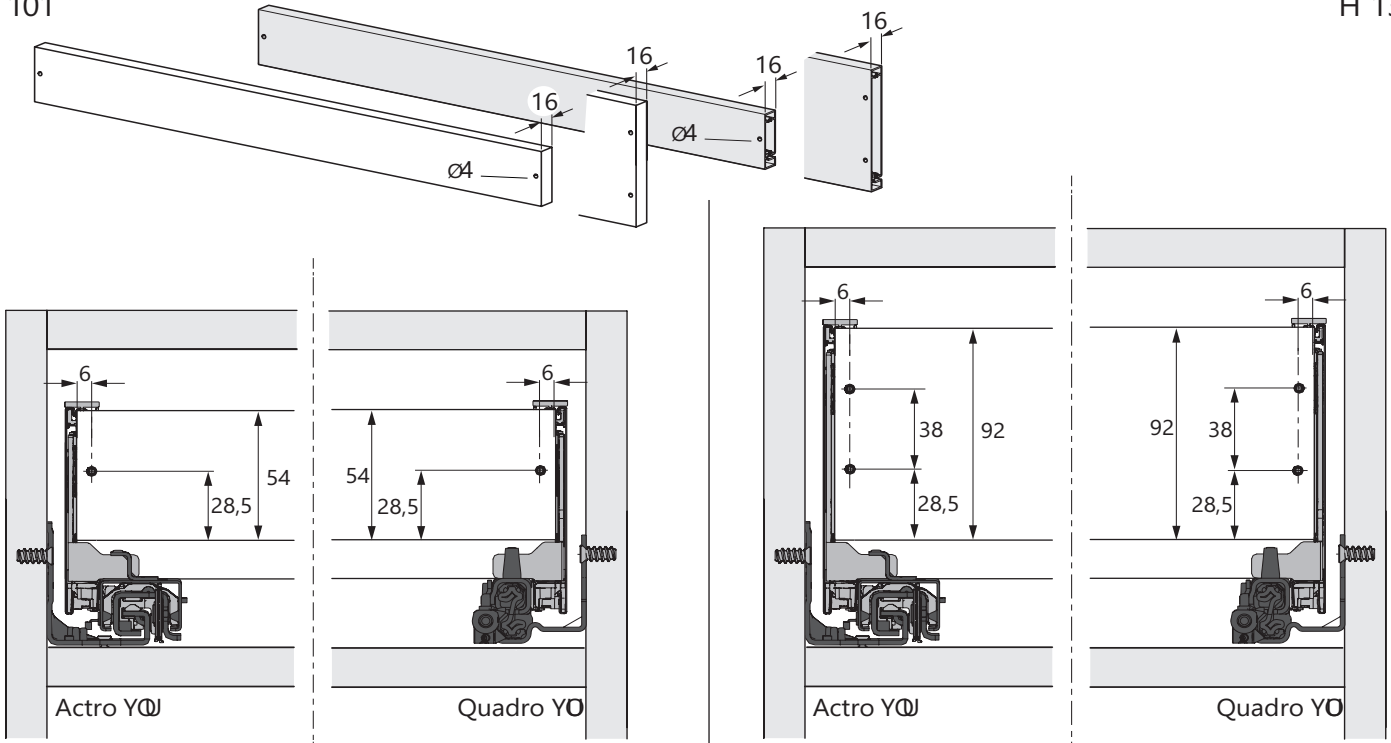

A		NL - 21	
B		LB - 24	
C	LB - 24	LB - 41	-
D H 101	54	54	-
D H 139	92	92	-
D H 187	140,5	140,5	-
D H 251	204,5	204,5	-

INSTRUCȚIUNI MONTAJ

INSTRUCȚIUNI MONTAJ

INSTRUCȚIUNI MONTAJ

H 101

H 139

H 187

H 251

INSTRUCȚIUNI MONTAJ

NL mm	Actro YOU Quadro YOU	Actro YOU	Quadro YOU		Actro YOU		
	b1 mm	b2 mm (XL 70 kg)	XS 10 kg	M 30 kg	XS 10 kg	L 40 kg	XL 70 kg
270	160						
300	160						
350	224						
400	224						
450	256	288					
500	256	320					
550	256	320					
600	256	320					
650	256	416					