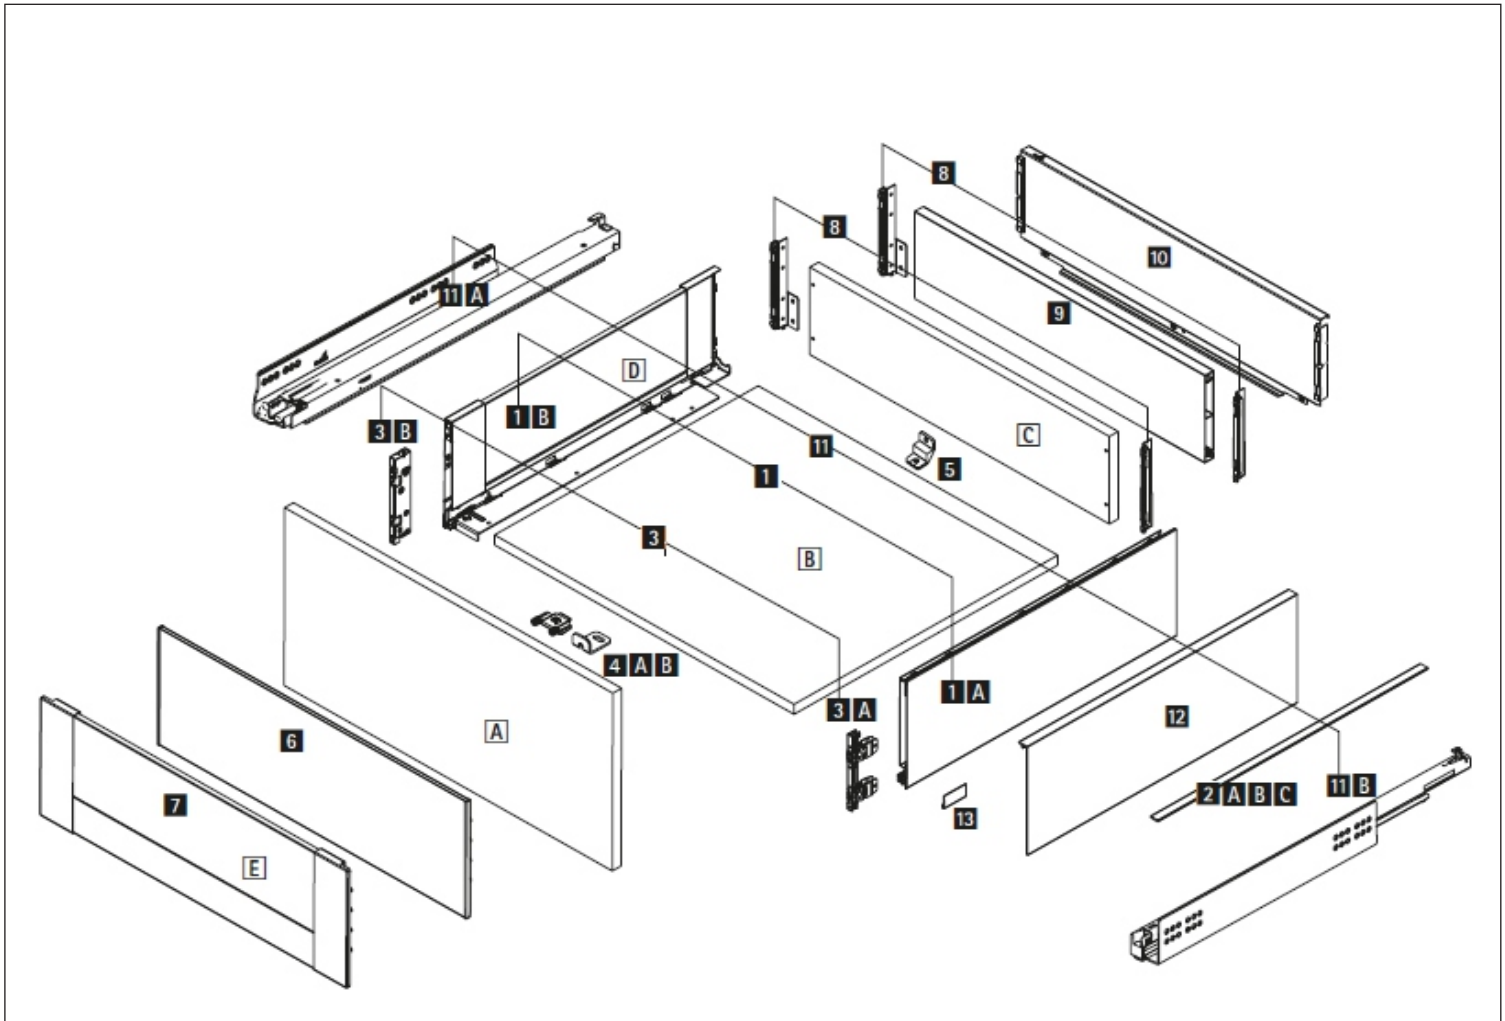

AVANTECH YOU

DIAGRAMĂ EXPLODATĂ

COMPONENTELE SERTARULUI

Componente de bază

1 Laterala sertarului, stânga și dreapta

- 1 A** AvanTech YOU sau
- 1 B** AvanTech YOU Inlay

2 Design profile pentru top side al lateralei AvanTech YOU

A Frontul sertarului, vezi opțiunile frontului

3 Conectori de front, stânga și dreapta

- 3 A** pentru AvanTech YOU sau
- 3 B** pentru AvanTech YOU Inlay

4 A / B Stabilizator pentru front / front interior

Spate de sertar gama

C Spate sertar din PAL

8 Conectori spate sertar, stânga și dreapta

9 Profil spate sertar, poate fi debitat la lungimea dorită

10 Spate de sertar din oțel în lățimile standard ale corpului de mobilier