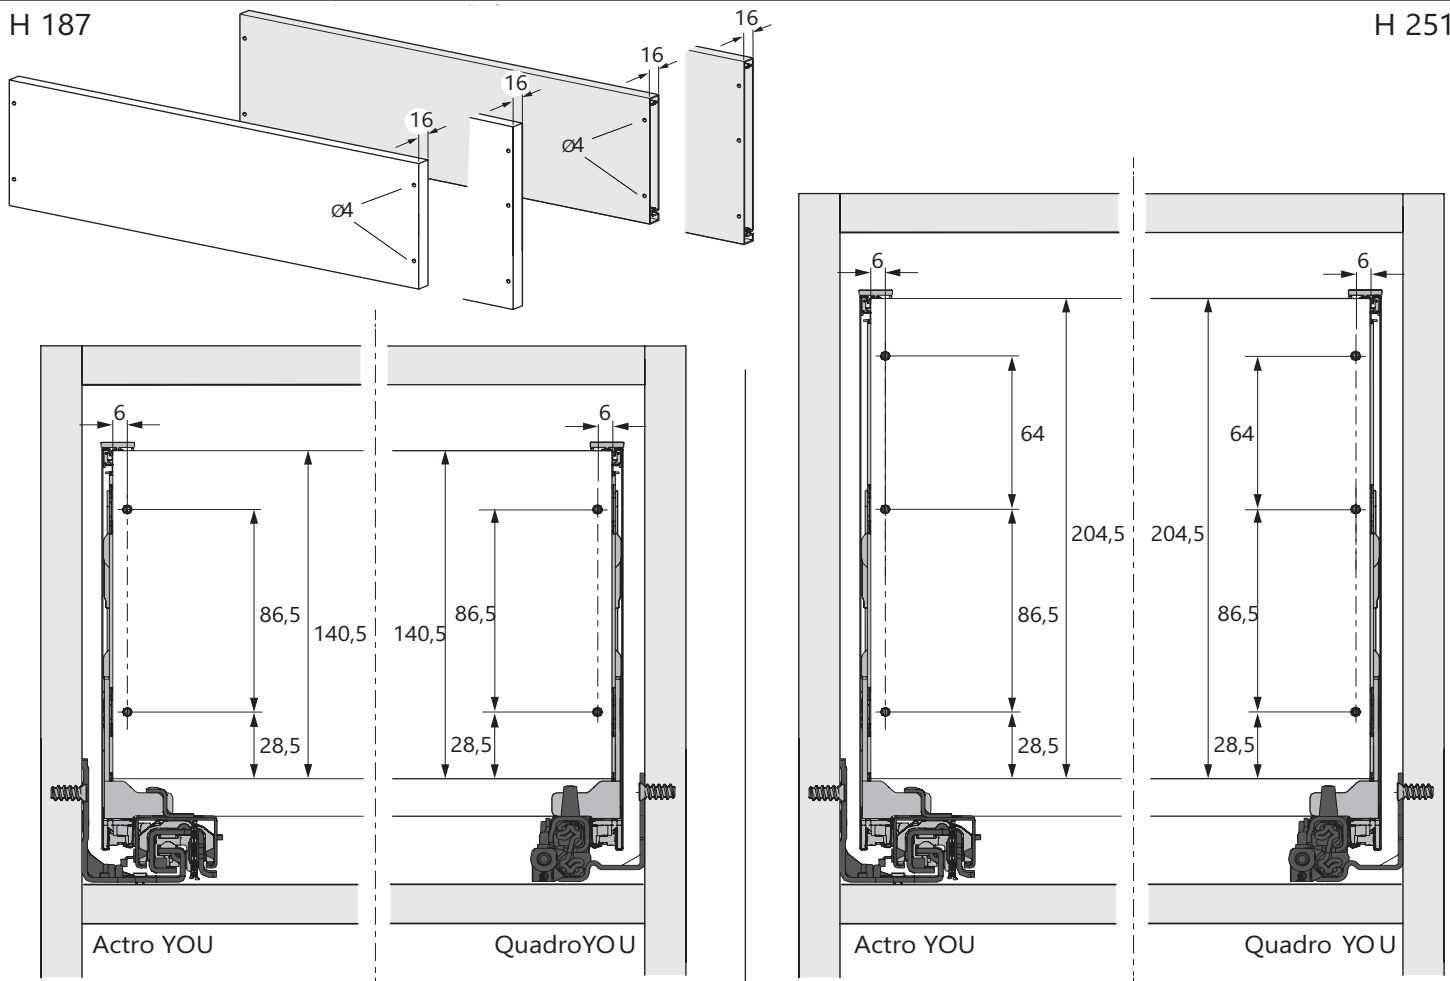

Spate de sertar gama

C Spate sertar din PAL

8 Conectori spate sertar, stânga și dreapta

9 Profil spate sertar, poate fi debitat la lungimea dorită

10 Spate de sertar din oțel în lățimile standard ale corpului de mobilier

A		NL - 21	
B		LB - 24	
C	LB - 24	LB - 41	-
D H 101	54	54	-
D H 139	92	92	-
D H 187	140,5	140,5	-
D H 251	204,5	204,5	-

INSTRUCȚIUNI MONTAJ

INSTRUCȚIUNI MONTAJ

INSTRUCȚIUNI MONTAJ

H 101

H 139

H 187

H 251

INSTRUCȚIUNI MONTAJ

NL mm	Actro YOU Quadro YOU	Actro YOU	Quadro YOU		Actro YOU		
	b1 mm	b2 mm (XL 70 kg)	XS 10 kg	M 30 kg	XS 10 kg	L 40 kg	XL 70 kg
270	160						
300	160						
350	224						
400	224						
450	256	288					
500	256	320					
550	256	320					
600	256	320					
650	256	416					