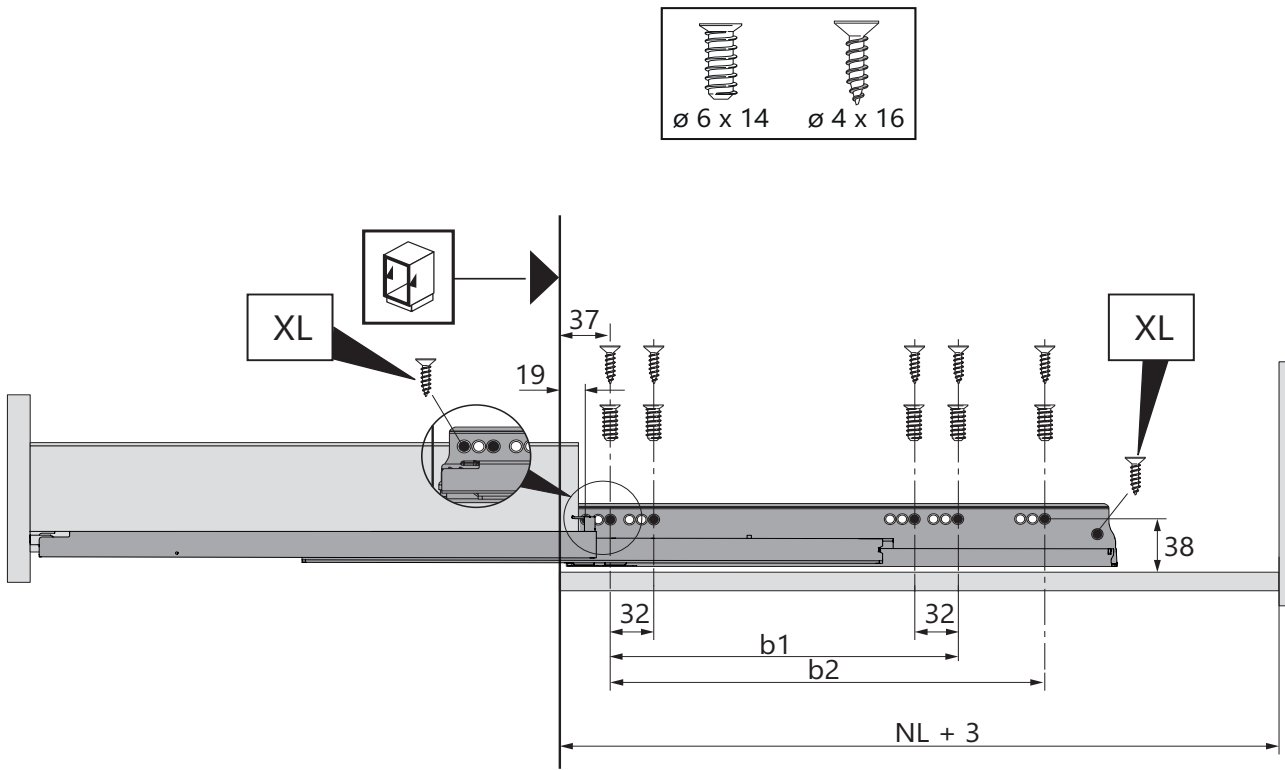

A		NL - 21	
B		LB - 24	
C	LB - 24	LB - 41	-
D H 101	54	54	-
D H 139	92	92	-
D H 187	140,5	140,5	-
D H 251	204,5	204,5	-

INSTRUCȚIUNI MONTAJ

INSTRUCȚIUNI MONTAJ

INSTRUCȚIUNI MONTAJ

H 101

H 139

H 187

H 251

INSTRUCȚIUNI MONTAJ

NL mm	Actro YOU Quadro YOU	Actro YOU	Quadro YOU		Actro YOU		
	b1 mm	b2 mm (XL 70 kg)	XS 10 kg	M 30 kg	XS 10 kg	L 40 kg	XL 70 kg
270	160						
300	160						
350	224						
400	224						
450	256	288					
500	256	320					
550	256	320					
600	256	320					
650	256	416					