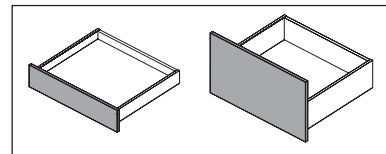

Spate de sertar gama

C Spate sertar din PAL

8 Conectori spate sertar, stânga și dreapta

9 Profil spate sertar, poate fi debitat la lungimea dorită

10 Spate de sertar din oțel în lățimile standard ale corpului de mobilier

Opțiuni de design

2 A / B / C Design profile în culoarea lateralei sertarului / înfoliată / personalizabil

12 DesignCape

13 Plăcuță logo

Glisiere

11 A Actro YOU glisieră cu extracție totală

11 B Quadro YOU glisieră cu extracție totală

Piese din lemn pentru debitare

A Front sertar

B Fund sertar

C Spate sertar din PAL

D AvanTech YOU Inlay - introduceți orice tip de material

E Front interior personalizabil - introduceți orice tip de material

A		NL - 21	
B		LB - 24	
C	LB - 24	LB - 41	-
D H 101	54	54	-
D H 139	92	92	-
D H 187	140,5	140,5	-
D H 251	204,5	204,5	-

INSTRUCȚIUNI MONTAJ

INSTRUCȚIUNI MONTAJ

INSTRUCȚIUNI MONTAJ

H 101

H 139

H 187

H 251