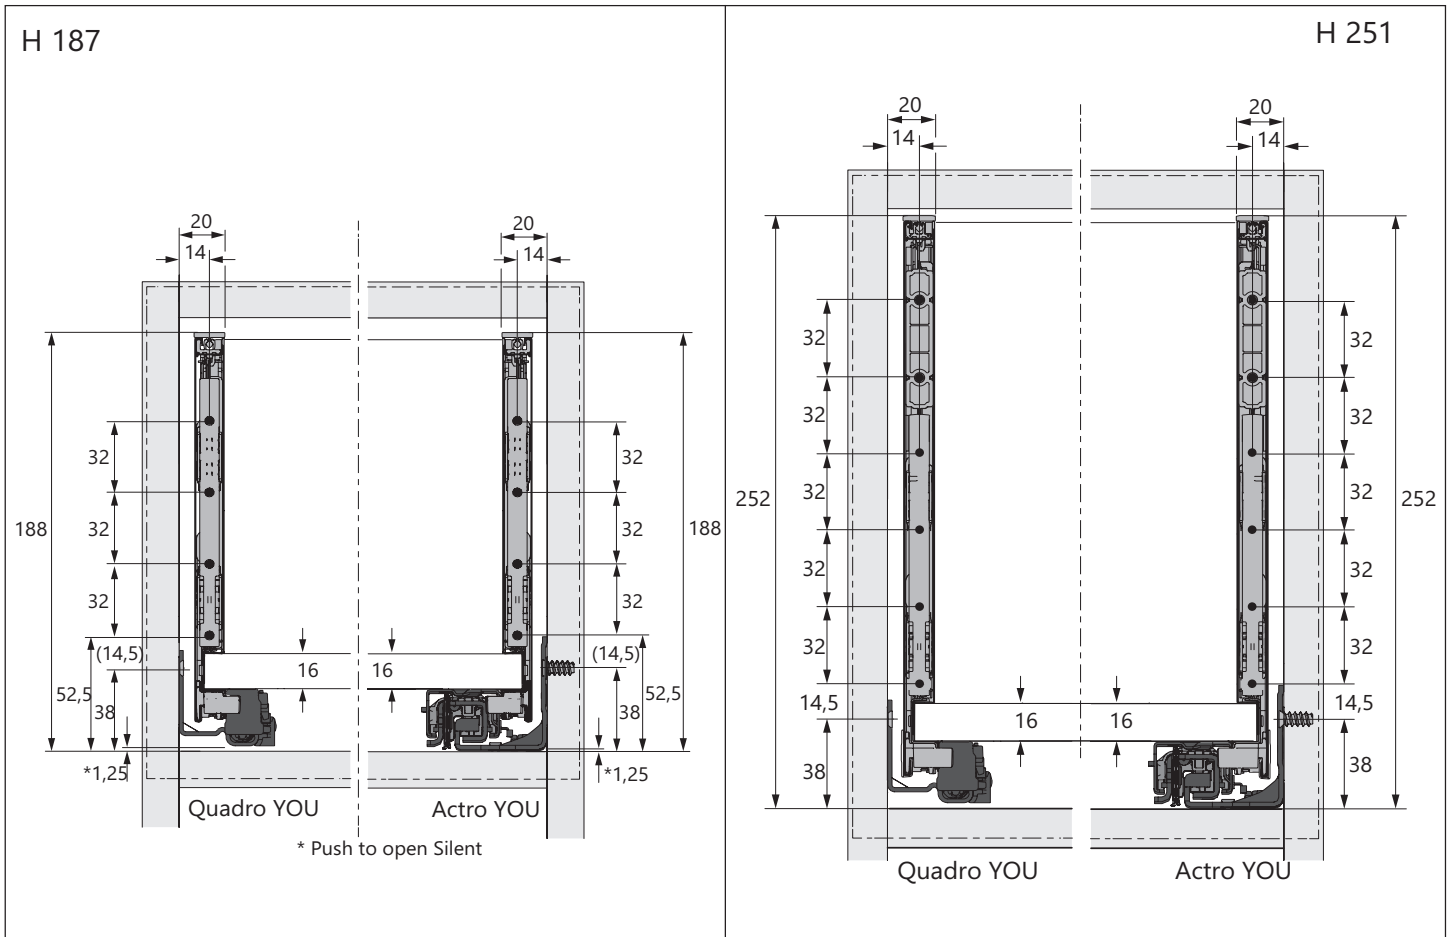

Spate de sertar gama

C Spate sertar din PAL

8 Conectori spate sertar, stânga și dreapta

9 Profil spate sertar, poate fi debitat la lungimea dorită

10 Spate de sertar din oțel în lățimile standard ale corpului de mobilier

A		NL - 21	
B		LB - 24	
C	LB - 24	LB - 41	-
D H 101	54	54	-
D H 139	92	92	-
D H 187	140,5	140,5	-
D H 251	204,5	204,5	-

INSTRUCȚIUNI MONTAJ

INSTRUCȚIUNI MONTAJ

INSTRUCȚIUNI MONTAJ

H 101

H 139

H 187

H 251