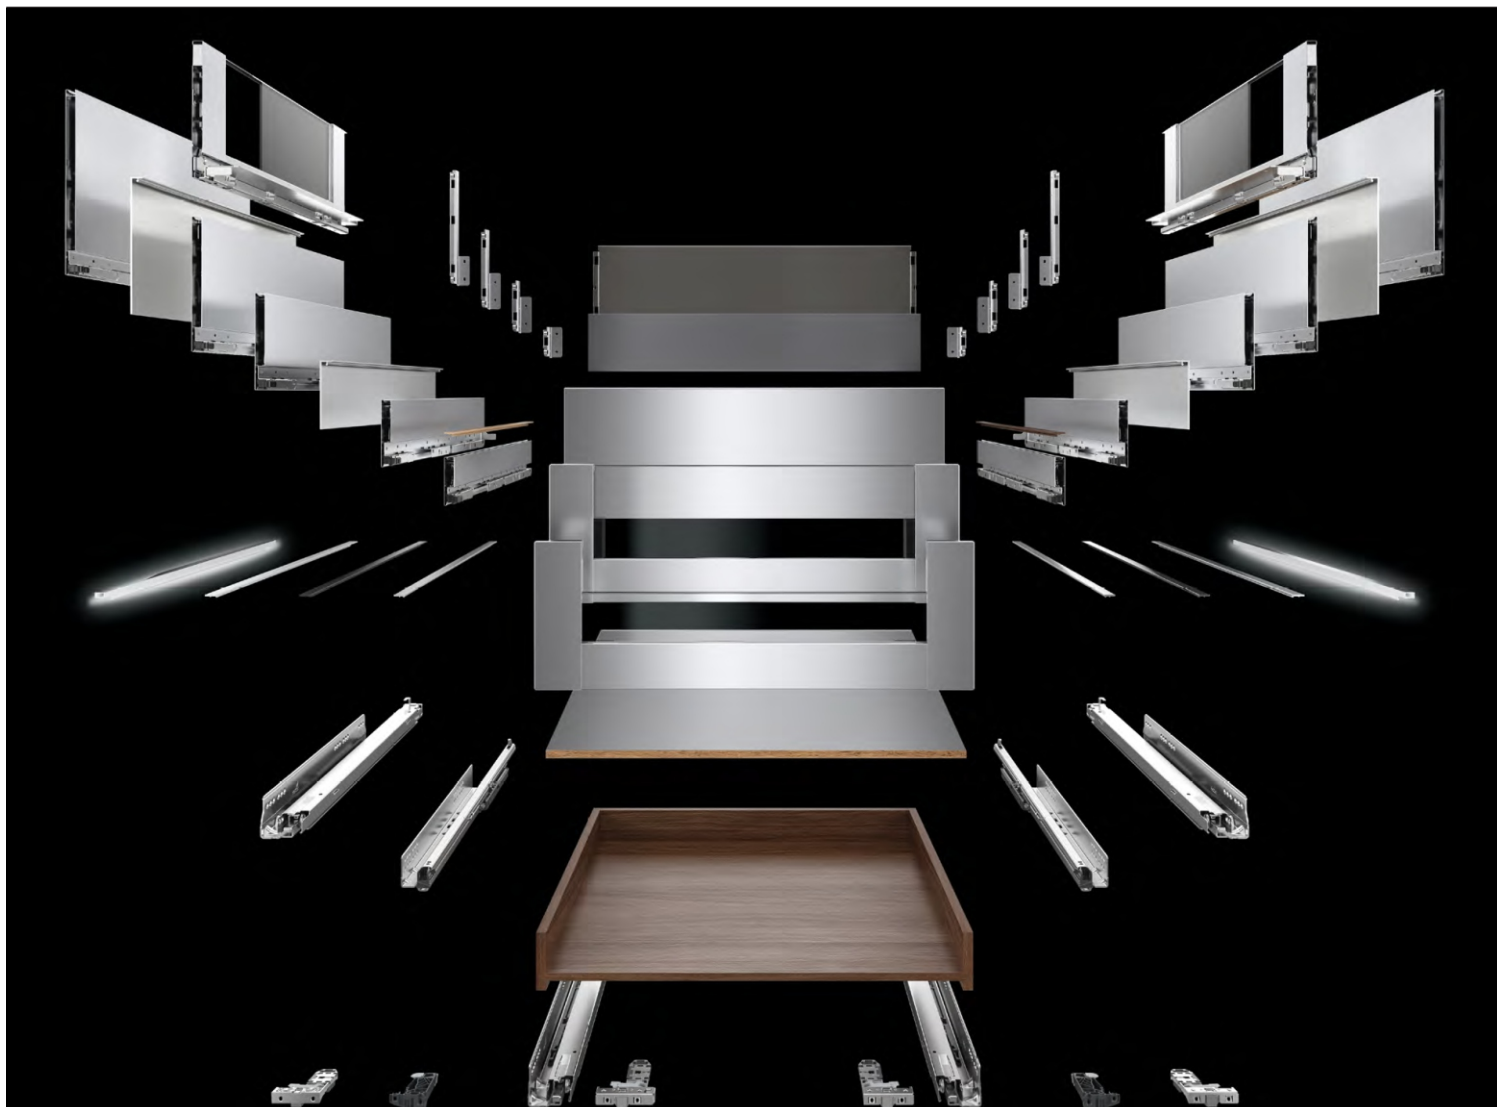

**AVANTECH YOU**

PLATFORMA AVANTECH YOU

Personalizare la îndemână pentru un design unic

Platforma AvanTech You a fost creată pentru o adaptare rapidă la cerințele clientului. Sertarul poate fi configurat pentru baie, bucătărie, living sau birou. Gama diversă de componente permite îndeplinirea tuturor dorințelor pentru un design unic.

Conceptul aduce flexibilitate pentru personalizare prin culoare, material și formă. Cu un simplu clic, profilele de design și Design Capes aduc o transformare vizuală spectaculoasă. Panourile elegante de sticlă pentru lateralele Inlay redefinesc granițele spațiului - mobilier și dau plusvaloare designului.

### INDIVIDUAL

Metodă de utilizare:  
Vopsiți profilele de design standard sau folosiți-le ca bază pentru propriile idei, materiale și culori.

PROFILE DE DESIGN CU BANDĂ LED

**STANDARD**

- set bandă LED, 4.000 K, se taie la cerere
- disponibile pentru înălțimile 101 / 139 / 187 / 251 mm
- baterie reîncărcabilă și suport baterie, autoadezive
- finisaje: antracit și inox
- suport cablu, autoadeziv
- extensie cablu
- magnet
- cablu de încărcare micro USB

### STANDARD

Lateralele integrate din sticlă, cu lățime de 10 mm, sunt o soluție originală pentru clienții pretențioși.

La nevoie, puteți folosi orice material cu lățime de 10 mm.

Există și opțiunea de a utiliza materiale cu lățimea de 8 mm.