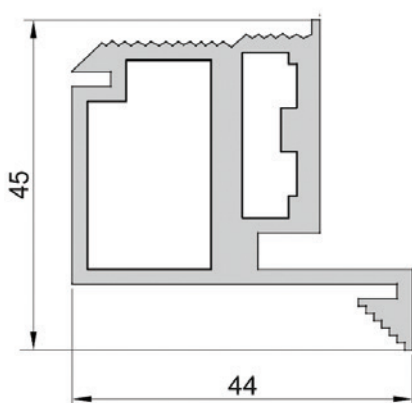

Instrucțiuni montaj

GHOST

Made-to-measure

Soluția completă pentru uși cu toc invizibil

- ▶ Fabricat **exclusiv la comandă (Made-to-Measure)**, cu **frezări precise** pentru balamale și încuietoare, sistemul **Ghost** este livrat **asamblat și pregătit pentru instalare** – o soluție completă, ușor de integrat în orice proiect.
- ▶ Pentru uși cu grosime de 45 mm.