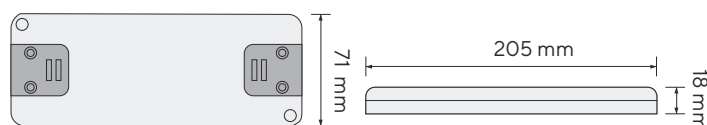

- tensiune: 24V, putere totală: 60W, IP 20
- temperatură maximă de funcționare: 85°C
- dimensiune: 179 x 61 x 18 mm
- cablurile de conectare se comandă separat.