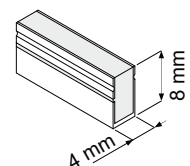

*Date tehnice pentru 0,5 metri de bandă LED.