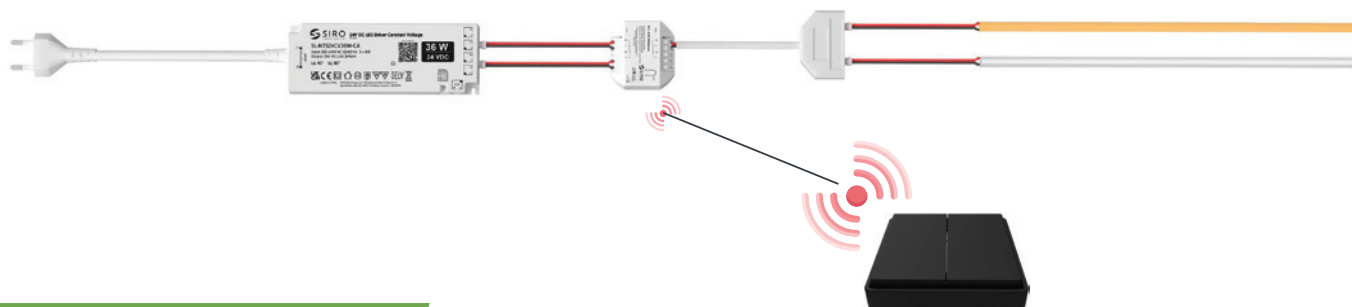

④ Soluții de iluminat

SISTEME DUO - circuite cu lumină CCT

Sistemul DUO permite **ajustarea temperaturii de culoare** în funcție de **momentul zilei, ambient sau preferințe personale**.

De la o lumină caldă și primitoare la un alb neutru și constant, DUO oferă flexibilitatea de a crea **atmosfera ideală** pentru orice spațiu.