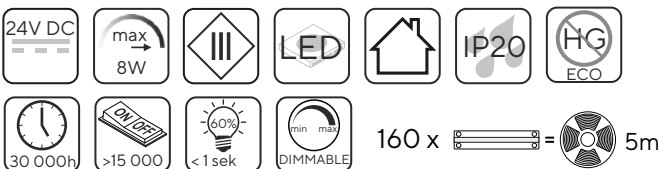

24V

*Date tehnice pentru 0,5 metri de bandă LED.

- lungimea unui modul: 31,25 milimetri
- LED-uri: 256/ m

Cod articol	Lumină	Sursă	IP	Consum*	Lungime	Pret
LED.COBS.RGB	RGB	12V	20	7W	5 ML	59,00 €
LED.24.COBS.RGB	RGB	24V	20	8W	5 ML	59,00 €

*Date tehnice pentru 0,5 metri de bandă LED.