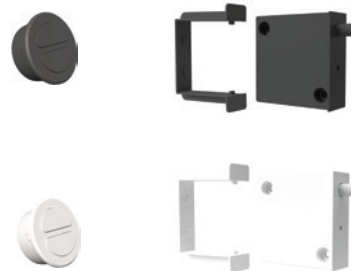

(Pagina 34)