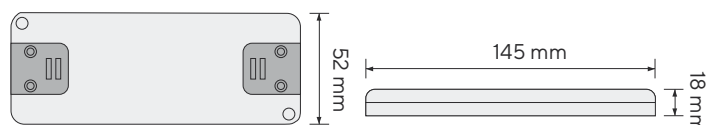

Cod articol	Descriere	Putere (W)	T max. (°C)	L (mm)	I (mm)	H (mm)	Preț
TRA.24.F.100W	Transformator FLAT 24V, fără fire, 100W	100	85	205	71	18	39,50 €
TRA.24.F.60W	Transformator FLAT 24V, fără fire, 60W	60	85	179	61	18	26,50 €
TRA.24.F.36W	Transformator FLAT 24V, fără fire, 36W	36	80	145	52	18	21,00 €