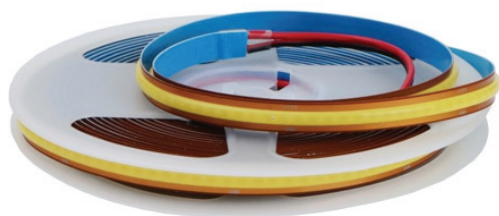

LED COB FREE CUT

- permite secționarea benzii la orice dimensiune.
- puteți ajusta cu ușurință lungimea benzii la nevoile dumneavoastră, nu există module.
- oferă o linie de lumină consistentă, cu o reproducere a culorii foarte bună CRI >90.

12V

- lățime bandă: 8 milimetri
- LED-uri: 528/ m
- CRI > 90, IP 20
- clasa energetică: G