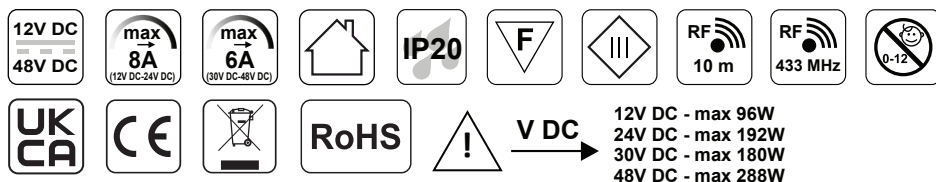

Date tehnice

Cod	Descriere	Preț
SET.VIVO	Set controller RF cu telecomanda 4-zone, 12V DC - 48V DC	51,50 €
CONT.VIVO	Controller RF, 12V DC - 48V DC	20,50 €