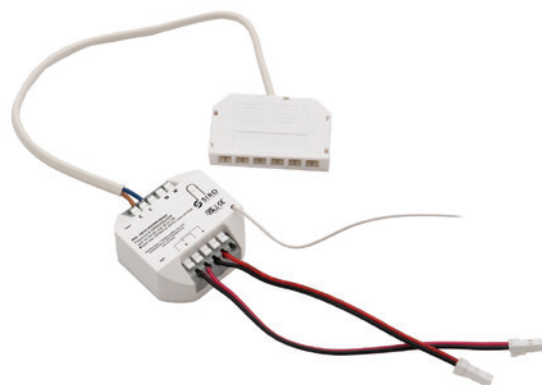

2200K

3150K

4100K

5050K

6000K

- ▶ voltaj: 12V-24V, IP20
- ▶ rază de acțiune interior: 30m
- ▶ funcție ON - OFF - DIMMING
- ▶ pot fi conectate până la 10 telecomenzi / butoane / senzori
- ▶ putere de ieșire max. 144W @ 24V DC
- ▶ putere de ieșire max. 72W @ 12V DC
- ▶ 3A / minipriză
- ▶ funcție de memorie (ultima setare)
- ▶ conectare simplă și rapidă

DETALII TEHNICE

Cod	Descriere	Preț
CONT.PPW12-48V.CCT	Controler CCT, 12-48 VDC	76,88 €

④ Soluții de iluminat

TEHNOLOGIA PUSHPOWER

PushPower este o soluție inovatoare de control al iluminatului, fără cabluri și fără surse de alimentare externe. Sistemul funcționează prin generarea propriei energii în momentul apăsării butonului, eliminând complet nevoia de baterii.