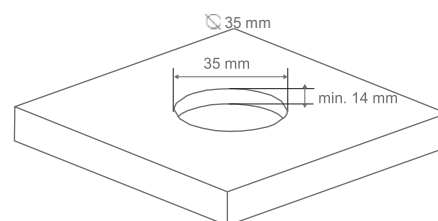

2 POZIȚII

4 POZIȚII

④ Soluții de iluminat

BUTON / BUTON PENTRU UȘI ȘI SERTARE

BUTON WIRELESS 2 POZIȚII

- ▶ controlează: două zone MONO independente sau o zonă DUO
- ▶ funcție ON - OFF - DIMMING

BUTON WIRELESS PENTRU UȘI ȘI SERTARE