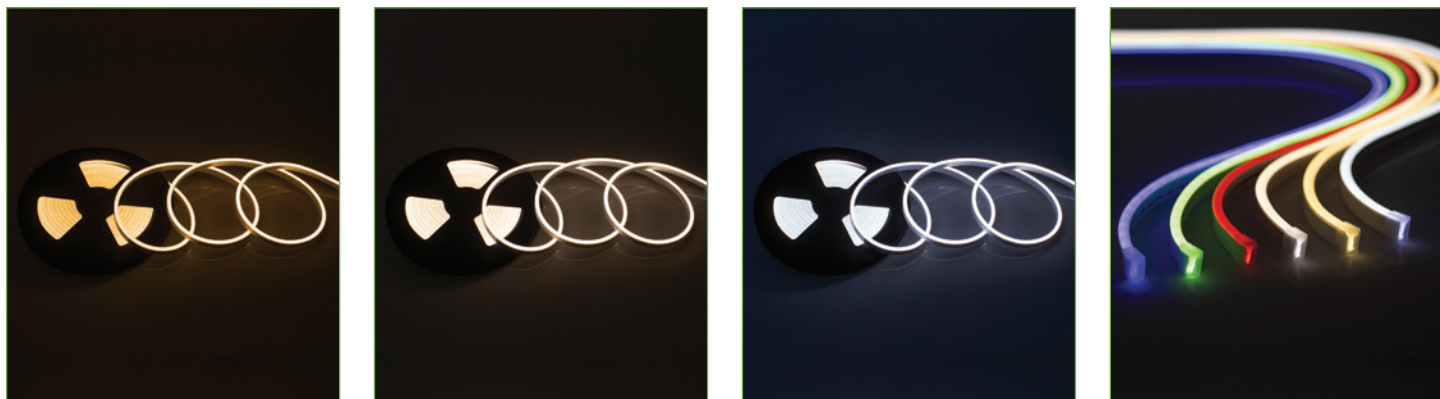

NEON FLEX STANDARD