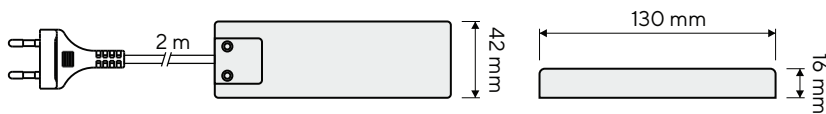

TRANSFORMATOR STANDARD 15W, 4 MINIMUFE

Cod articol	Putere (W)	T max. (°C)	L (mm)	H (mm)	l (mm)	Preț
TRA.LD.CAB.15W	15	75	130	16	42	19,00 €

INPUT OUTPUT

200V-240V AC 50/60Hz	12V DC	max 15W	Tc 75°C	Pf ≥0.75	IP20	SELV	2 m	0-12	NOT DIMMABLE	LED

**12V
15W**

TRANSFORMATOR STANDARD 30W, 6 MINIMUFE

Cod articol	Putere (W)	T max. (°C)	L (mm)	H (mm)	l (mm)	Preț
TRA.LD.CAB.30W	30	75	160	18	51	26,00 €

INPUT OUTPUT

200V-240V AC 50/60Hz	12V DC	max 30W	Tc 75°C	Pf ≥0.9	IP20	SELV	2 m	0-12	NOT DIMMABLE	LED

**12V
30W**

TRANSFORMATOR STANDARD 60W, 6 MINIMUFE

Cod articol	Putere (W)	T max. (°C)	L (mm)	H (mm)	l (mm)	Preț
TRA.LD.CAB.60W	60	80	190	24	62	35,50 €

INPUT OUTPUT

200V-240V AC 50/60Hz	12V DC	max 60W	Tc 80°C	Pf ≥0.9	IP20	SELV	2 m	0-12	NOT DIMMABLE	LED

**12V
60W**