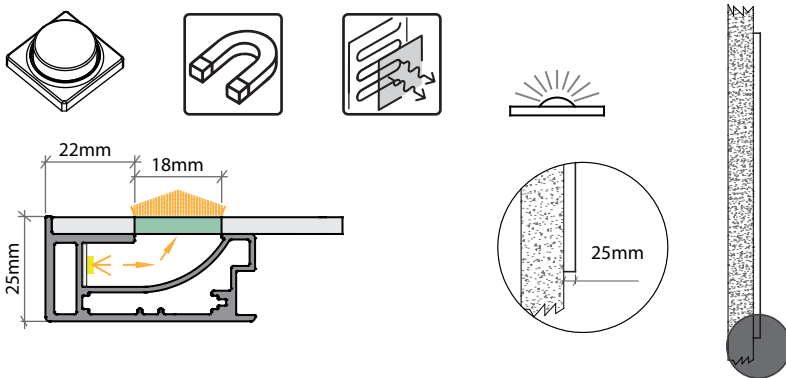

STRIPE

- lumină ajustabilă rece și caldă (2700K - 6000K)
- sursă de alimentare inclusă (110/220V - 60W/100W)
- telecomandă albă cu rază de acțiune: 30 m (inclusă)
- consum de energie: 17W/m
- grosime: 4 mm
- opțional: folie de dezaburire sau accesorii magnetice
- folia de dezaburire nu poate fi utilizată cu accesorii magnetice
- termen de livrare: 3-4 săptămâni de la confirmarea comenzii