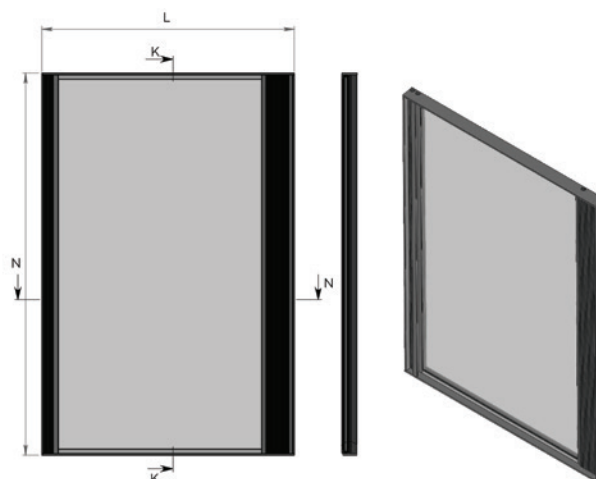

Schiță tehnică

Produs disponibil din noiembrie 2025.