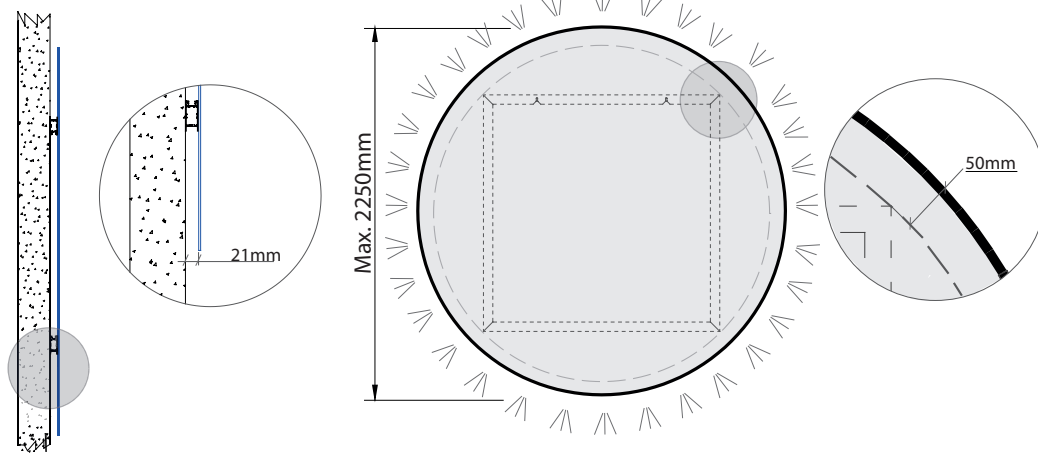

LUMIN R/Q/Wall

- temperatură de culoare fixă (3000K / 4000K)
- sursă de alimentare inclusă (110/220V - 60W/100W)
- consum de energie: 10W/m
- grosime: 4 mm
- opțional: telecomadă, folie de dezaburire, accesorii magnetice
- folia de dezaburire nu poate fi utilizată cu accesoriile magnetice
- termen de livrare: 3-4 săptămâni de la confirmarea comenzii

Culori oglinzi

MONTAJ R