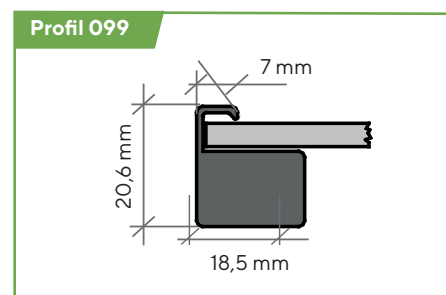

Profile pentru cadre oglinzi

Cod	Descriere	Preț
MAGHANG88	Cârlig magnetic	70,00 €
MAGMIRR200	Oglindă magnetică cu lupă	25,00 €
MAGPLATE	Plăcuță metalică*	107,00 €
MAGSHELF250	Poliță magnetică	231,00 €

Accesorii smart

Cârlig magnetic

Oglindă magnetică cu lupă

Poliță magnetică

Plăcuță metalică*

Folie dezaburire

Descriere	Înălțime (mm)	Lățime (mm)	Preț
Folie dezaburire	de la 750mm până la 1200mm (inclusiv)	de la 750mm până la 900mm (inclusiv)	35,00 €
Folie dezaburire	de la 1200mm până la 1800mm (inclusiv)	de la 750mm până la 900mm (inclusiv)	70,00 €
Folie dezaburire	de la 750mm până la 1200mm (inclusiv)	de la 1100mm până la 1400mm (inclusiv)	70,00 €
Folie dezaburire	de la 1200mm până la 1800mm (inclusiv)	de la 1100mm până la 1400mm (inclusiv)	140,00 €

*Plăcuța metalică trebuie comandată întotdeauna împreună cu accesoriile magnetice. Aceasta se montează pe spatele oglinzii. Folia pentru dezaburire se utilizează împreună cu întrerupătorul luminii din încăpere (nu este prevăzut un întrerupător dedicat).