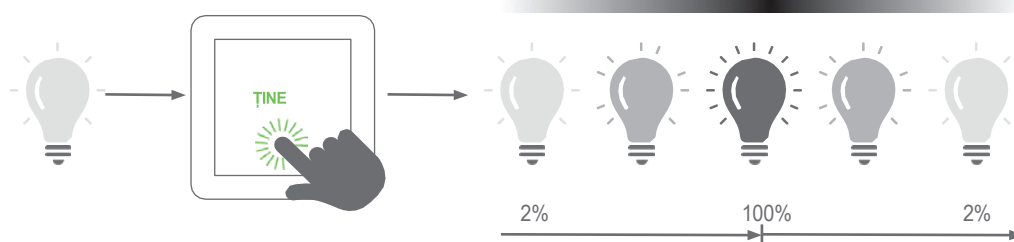

CONTROLUL INTENSITĂȚII - DIMMING

- o apăsare mai lungă pe comutator poate fi folosită pentru a crește sau scădea continuu luminozitatea sau temperatura culorii. Acest lucru permite reglarea precisă a iluminării în funcție de preferințele individuale. În mod implicit, lumina începe la 50% luminozitate sau 0% alb rece și 100% alb cald pentru sistemele DUO.

AJUSTAREA CULORII

Există 5 setări:

1. 50% alb cald (WW) / 50% alb rece (CW)
2. 75% alb cald (WW) / 25% alb rece (CW)
3. 50% alb cald (WW) / 50% alb rece (CW)
4. 25% alb cald (WW) / 75% alb rece (CW)
5. 0% alb cald (WW) / 100% alb rece (CW)