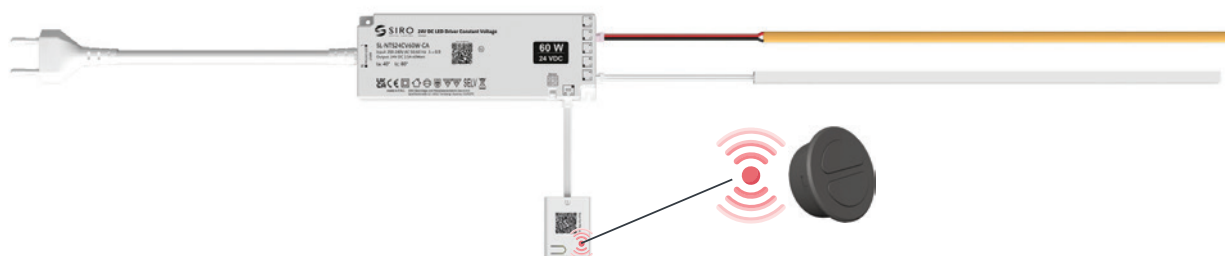

Soluții de iluminat

4

④ Soluții de iluminat

SISTEME MONO - circuite cu temperatură fixă

Soluție de iluminat de înaltă calitate, cu **temperatură de culoare fixă** - ideală pentru spații unde se caută **lumină constantă, clară** și un design minimalist, **fără variații de ton.**