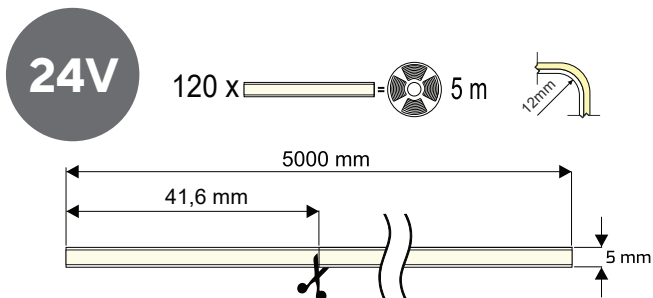

LED COB SLIM 5mm

- disponibilitate: 12V și 24V
- bandă subțire de 5 mm lățime
- oferă o linie de lumină consistentă, cu o reproducere a culorii foarte bună CRI >90.
- disponibilă în 3 culori de lumină (alb cald, alb neutru și alb rece).
- LED-uri: 384 led/m

Cod articol	Lumină	Sursă	IP	Intensitate*	Consum*	Lungime	Clasă energetică	Preț
LED.COB.384.5.30K	caldă	12V	20	450 lm	5,3W	5 ML	G	20,50 €
LED.COB.384.5.40K	neutră	12V	20	470 lm	5,3W	5 ML	G	20,50 €
LED.COB.384.5.60K	rece	12V	20	485 lm	5,3W	5 ML	G	20,50 €
LED.24.COB.384.5.30K	caldă	24V	20	510 lm	5,5W	5 ML	F	20,50 €
LED.24.COB.384.5.40K	neutră	24V	20	550 lm	5,5W	5 ML	F	20,50 €
LED.24.COB.384.5.60K	rece	24V	20	590 lm	5,5W	5 ML	F	20,50 €

*Date tehnice pentru 0,5 metri de bandă LED.