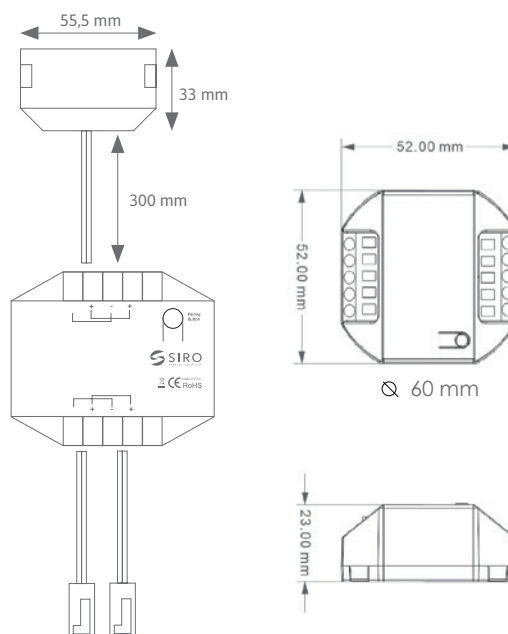

④ Soluții de iluminat

CONTROLLER CCT

- lumina este adaptabilă – reacționează intuitiv la mediul înconjurător, la ritmul natural și la nevoile tale individuale.
- tehnologie ce oferă flexibilitate absolută, utilizare intuitivă și libertate creativă nelimitată.
- de la o lumină caldă și primitoare, la un alb neutru, clar și concentrat – tu setezi tonul pentru spațiul tău.

2200K

3150K

4100K

5050K

6000K

- voltaj: 12V-24V, IP20
- rază de acțiune interior: 30m
- funcție ON - OFF - DIMMING
- pot fi conectate până la 10 telecomenzi / butoane / senzori
- putere de ieșire max. 144W @ 24V DC
- putere de ieșire max. 72W @ 12V DC
- 3A / minipriză
- funcție de memorie (ultima setare)
- conectare simplă și rapidă

DETALII TEHNICE