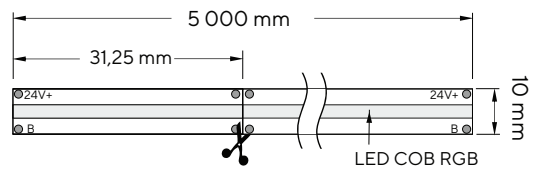

24V

*Date tehnice pentru 0,5 metri de bandă LED.

- lungimea unui modul: 31,25 milimetri
- LED-uri: 256/ m

Cod articol	Lumină	Sursă	IP	Consum*	Lungime	Pret
LED.COBS.RGB	RGB	12V	20	7W	5 ML	59,00 €
LED.24.COBS.RGB	RGB	24V	20	8W	5 ML	59,00 €

*Date tehnice pentru 0,5 metri de bandă LED.