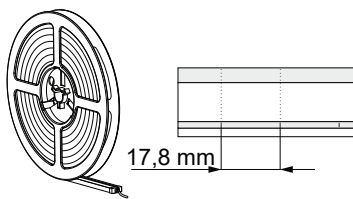

12V

5m = 280 x 17,8mm
25m = 1400 x 17,8mm

5m = 140 x 35,7mm
25m = 700 x 35,7mm

24V