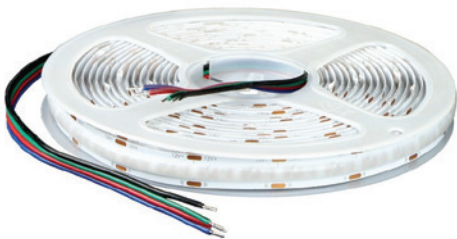

LED COB RGB

- lumină consistentă, fără diode singulare vizibile.
- disponibil 12V și 24 V, în culoare RGB: permite schimbarea culorii și a intensității.
- metodă modernă și practică de iluminare și decorare a spațiilor interioare și a mobilierului.
- lățime bandă: 10mm
- IP 20; Clasă energetică: D

12V

*Date tehnice pentru 0,5 metri de bandă LED.

- lungimea unui modul: 23,81 milimetri
- LED-uri: 252/ m