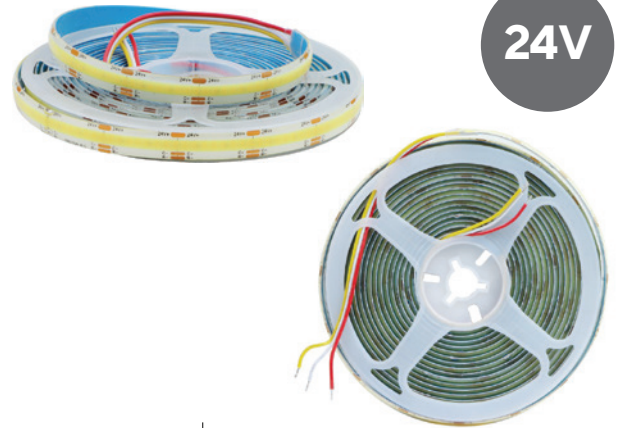

LED COB CCT - 10MM

Această bandă LED are temperatură de culoare reglabilă – de la tonuri calde, la neutru și alb rece – și oferă o linie de lumină continuă, cu o densitate de până la 608 LED-uri/m și CRI ≥ 90 pentru redare fidelă a culorilor.

Funcționează la 24 V și permite alimentare pe segmente de până la 10 m, fiind compatibilă cu controlerele din portofoliu (MULTI 5 in 1).