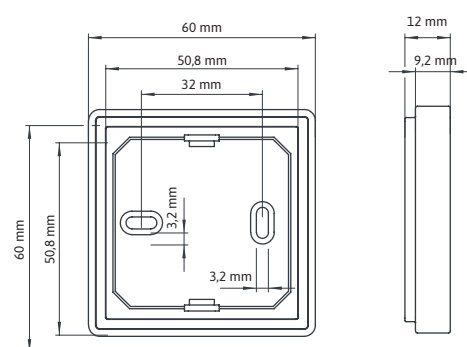

TELECOMANDĂ WIRELESS 4 POZIȚII

- controlează: patru zone MONO independente sau două DUO
- funcție ON - OFF - DIMMING

DIMENSIUNI (LxIxH):
60 x 60 x 12 mm

Cod	Descriere	Preț
TELEC.PPW.2.N	Telecomandă / comutator wireless 2 poziții, autoalimentare, negru	58,43 €
TELEC.PPW.2.A	Telecomandă / comutator wireless 2 poziții, autoalimentare, alb	58,43 €
TELEC.PPW.4.N	Telecomandă / comutator wireless 4 poziții, autoalimentare, negru	63,05 €
TELEC.PPW.4.A	Telecomandă / comutator wireless 4 poziții, autoalimentare, alb	63,05 €

2 POZIȚII

4 POZIȚII