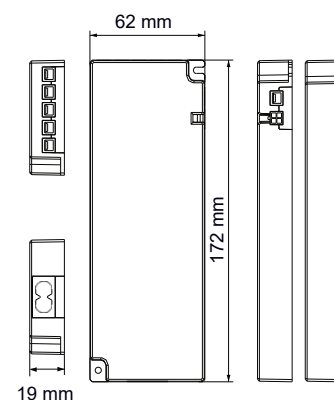

Putere 60W

- output: 5 sloturi (maxim 2.5A / conexiune)
- consum redus în stand-by <0,23W
- lungime: 172 mm
- lățime: 62 mm
- înălțime: 19 mm
- greutate: 246g