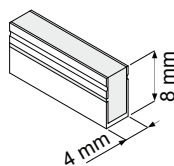

*Date tehnice pentru 0,5 metri de bandă LED.