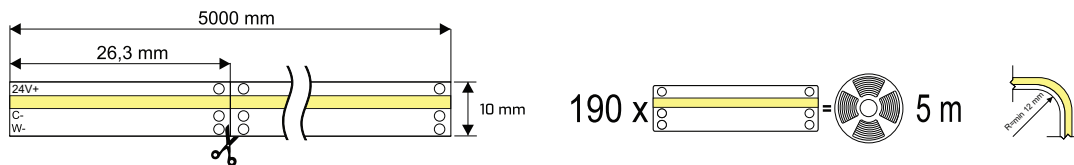

LED COB CCT - 10MM

Această bandă LED are temperatură de culoare reglabilă – de la tonuri calde, la neutru și alb rece – și oferă o linie de lumină continuă, cu o densitate de până la 608 LED-uri/m și CRI ≥ 90 pentru redare fidelă a culorilor.

Funcționează la 24 V și permite alimentare pe segmente de până la 10 m, fiind compatibilă cu controlerele din portofoliu (MULTI 5 in 1).