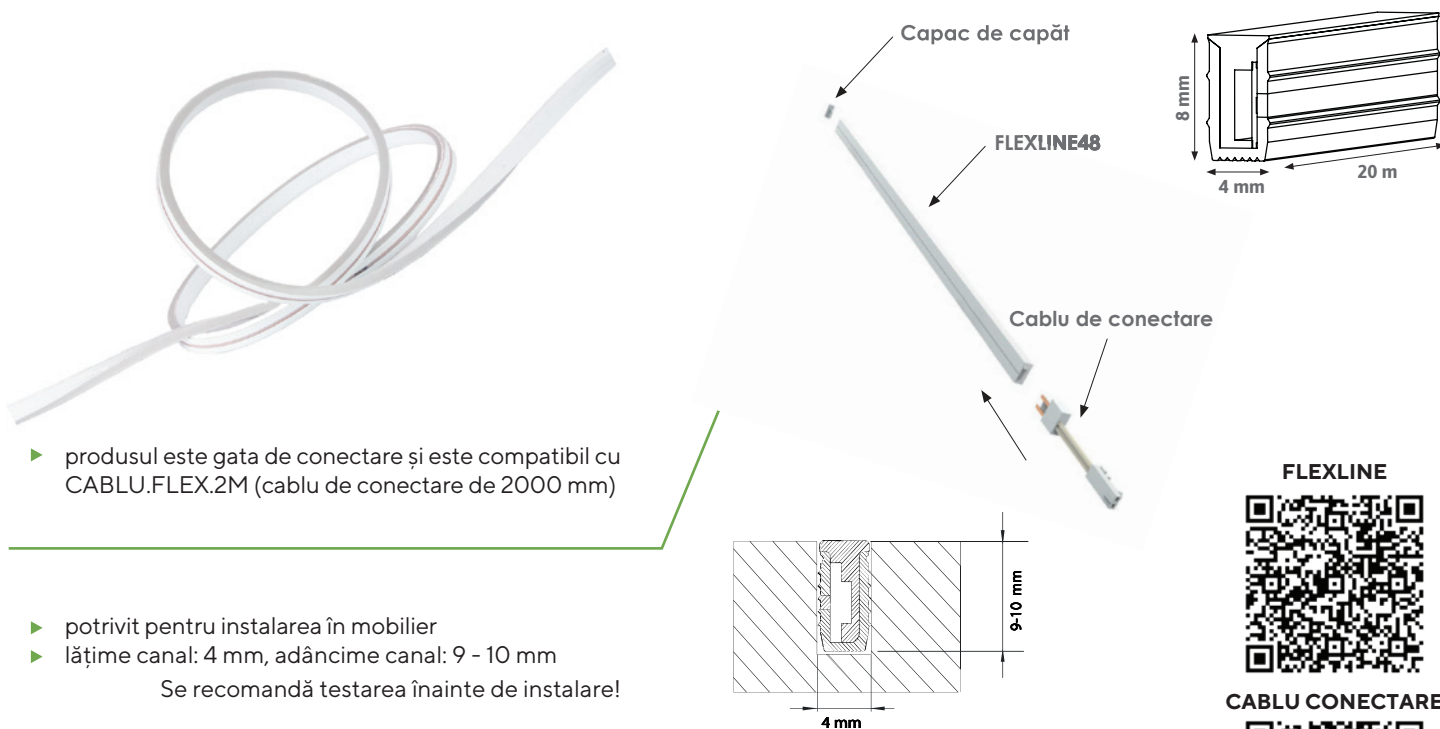

④ Soluții de iluminat

DUO - BANDĂ LED FLEXLINE CCT

Banda **LED FLEXLINE CCT** este concepută pentru proiecte unde flexibilitatea și iluminarea de calitate sunt esențiale.

Cu un **profil din silicon de 4x8 mm** și lungime de **20 m**, această bandă poate fi **tăiată oriunde (FreeCut)** pentru a se adapta perfect oricărui design.

24V

Cod	Descriere	Preț
FLEX4x8.8W.CCT	Bandă LED FLEXLINE CCT, 4x8 mm, lungime 20m	630,00 €
CABLU.FLEX.2M	Cablu conectare Flexline, minimufă, lungime 2 metri	7,50 €
FLEX 4x8.8W.CCT-1M	Bandă LED FLEXLINE, 4x8mm - 1 metru	31,50 €