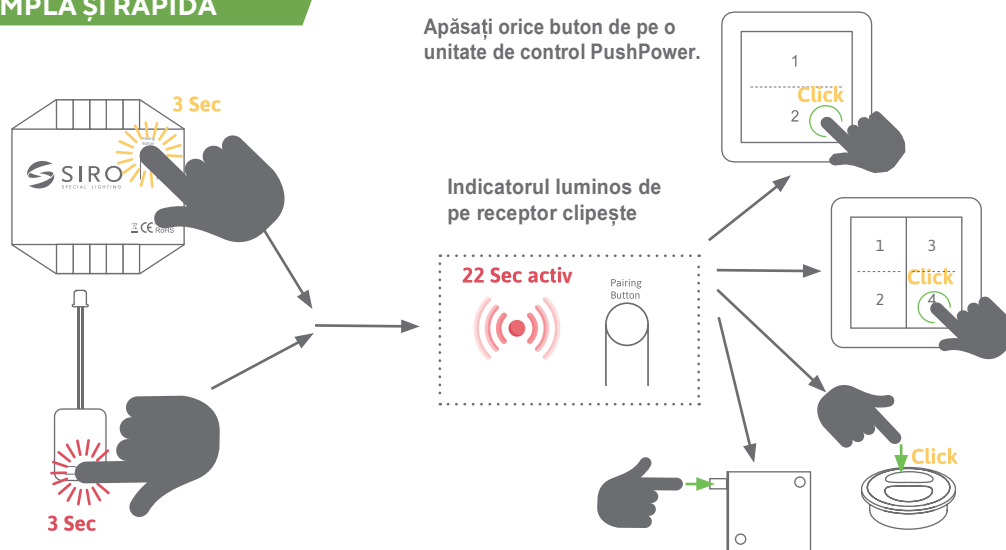

DETALII TEHNICE

Cod	Descriere	Preț
CONT.PPW12-48V.CCT	Controler CCT, 12-48 VDC	76,88 €

④ Soluții de iluminat

TEHNOLOGIA PUSHPOWER

PushPower este o soluție inovatoare de control al iluminatului, fără cabluri și fără surse de alimentare externe. Sistemul funcționează prin generarea propriei energii în momentul apăsării butonului, eliminând complet nevoia de baterii.

Fără baterie, fără alimentare externă – instalare simplă și întreținere minimă.

Fără cablare – montaj curat, fără fire vizibile.

Rază de acțiune: 30 m în interior, până la 80 m în exterior.

Tehnologie RF: 433 MHz.

Grad de protecție: IP20.

CONECTARE SIMPLĂ ȘI RAPIDĂ

- ▶ apăsați și mențineți apăsat timp de 3 secunde.
- ▶ modul de activitate rămâne activ timp de 22 de secunde, după care procesul de împerechere este anulat și lumina se stinge.
- ▶ procesul de împerechere poate fi anulat manual în orice moment prin deconectarea alimentării.
- ▶ fiecărui buton/opțiune (1&2) i se poate atribui propria funcție/opțiune. Dacă nu este atribuită, aceasta va rămâne inactivă.