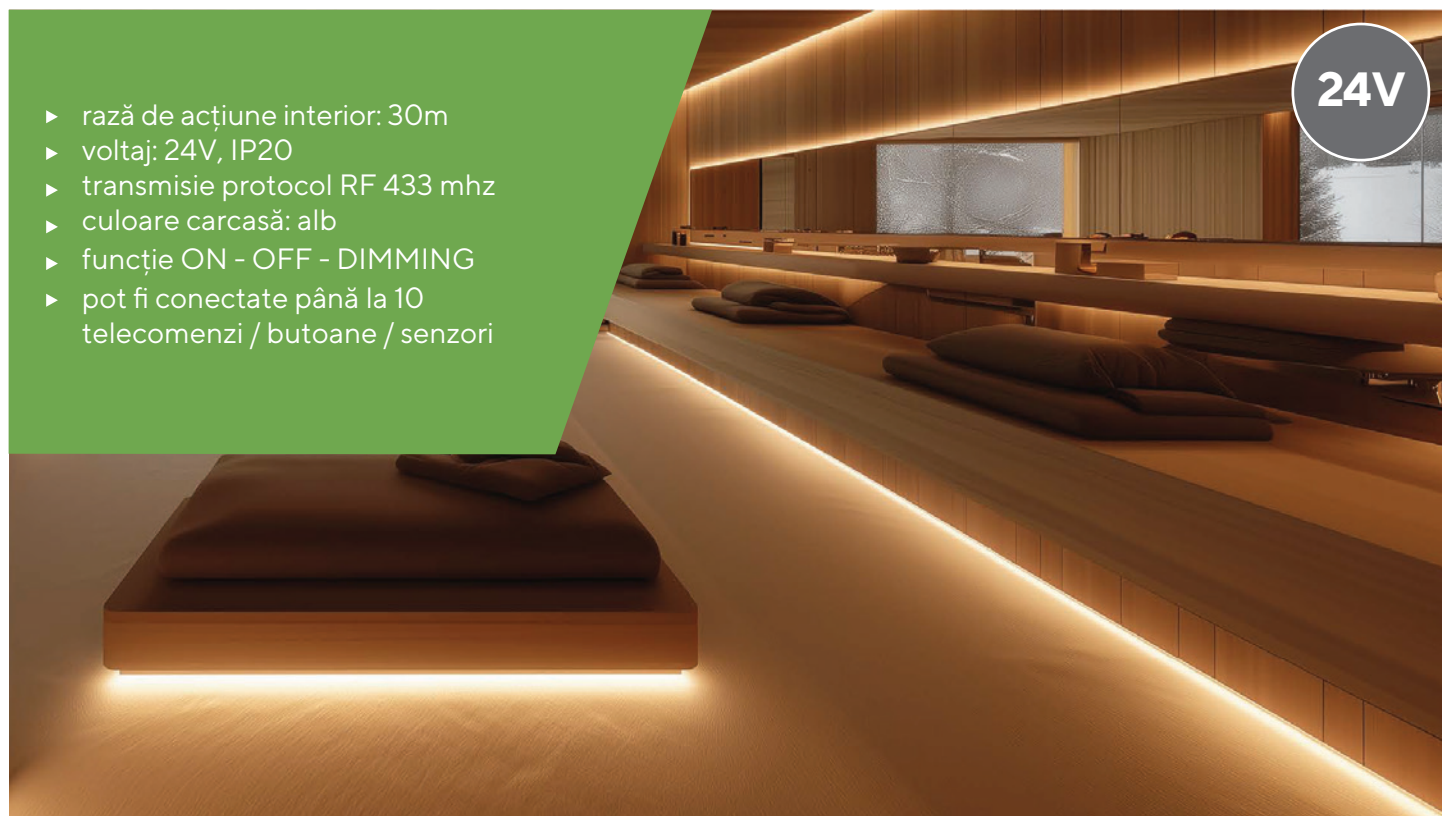

④ Soluții de iluminat

CONTROLLER MONO

- rază de acțiune interior: 30m
- voltaj: 24V, IP20
- transmisie protocol RF 433 mhz
- culoare carcasă: alb
- funcție ON - OFF - DIMMING
- pot fi conectate până la 10 telecomenzi / butoane / senzori

24V

- dimensiuni carcasă (LxIxH): 40 x 30 x 9 mm
- lungimea cablului: 100 mm
- putere de ieșire în funcție de tipul sursei de alimentare: 36 / 60 W
- funcție de memorie (ultima setare)
- conectare simplă și rapidă