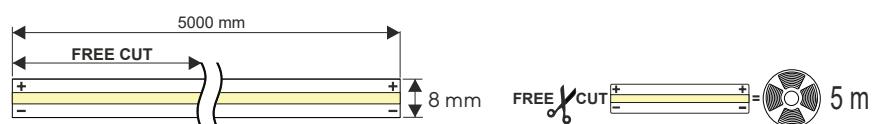

12V DC

max
6,7W/m

CRI
≥90

LED

FREE
CUT

III

HOUSE

IP20

HG
ECO

30 000 h

ON/OFF
>15 000

60%
< 1 sek

DIMMABLE

UK
CA

CE

RoHS

*Date tehnice pentru 0,5 metri de bandă LED.

Cod articol	Lumină	Sursă	IP	Intensitate*	Consum*	Lungime	Preț
LED.COB.528.8.30K-FC	caldă	12V	20	575 lm	6,7W	5 ML	36,50 €
LED.COB.528.8.40K-FC	neutră	12V	20	580 lm	6,7W	5 ML	36,50 €
LED.COB.528.8.60K-FC	rece	12V	20	590 lm	6,7W	5 ML	36,50 €

*Date tehnice pentru 0,5 metri de bandă LED.