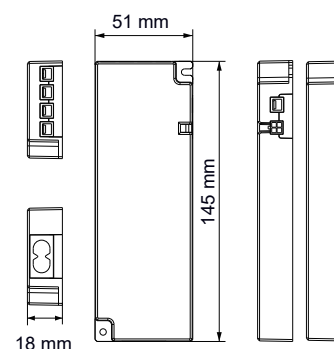

④ Soluții de iluminat

TRANSFORMATOR 36W / 60W

- compatibilitate cu sistemele MONO și DUO
- tensiune: 24V, IP20
- culoare carcasă: alb
- protecție împotriva întreruperilor, scurtcircuitului, suprasarcinii și supraîncălzirii

24V

INPUT: cablu de alimentare de 2000 mm cu stecher Euro detașabil (230V AC)

Putere 36W

- output: 4 sloturi (maxim 1.5A / conexiune)
- consum redus în stand-by <0,13W
- lungime: 145 mm
- lățime: 51 mm
- înălțime: 18 mm
- greutate: 172g