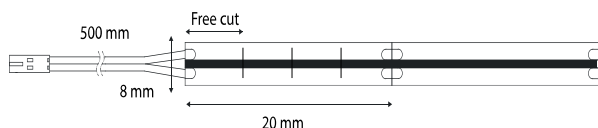

- ▶ lățime: 8 mm
- ▶ lungime: 5000 mm, FreeCut
- ▶ alimentare: 24V DC - 15 W / metru
- ▶ densitate LED: 400 LED-uri / metru
- ▶ flux luminos: 1500 lm / metru, CRI > 95
- ▶ grad de protecție: IP20 (pentru interior)
- ▶ temperatură de culoare: 2200K - 6000K
- ▶ cabluri de conexiune: 500 mm la ambele capete
- ▶ este obligatorie utilizarea unui profil pentru benzi LED
- ▶ clasă energetică: F