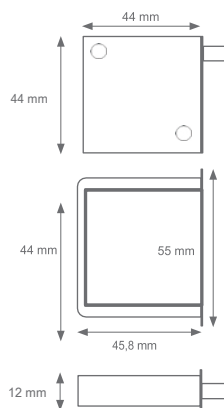

BUTON WIRELESS PENTRU UȘI ȘI SERTARE

- controlează: două zone MONO independente sau o zonă DUO
- funcție ON - OFF

Cod	Descriere	Preț
BUTON.2.PPW.N	Buton wireless 2 poziții, autoalimentare, negru	48,75 €
BUTON.2.PPW.A	Buton wireless 2 poziții, autoalimentare, alb	48,75 €
BUTON.PPW.N	Buton wireless pentru uși și sertare, autoalimentare, negru	44,60 €
BUTON.PPW.A	Buton wireless pentru uși și sertare, autoalimentare, alb	44,60 €

BUTON.2

BUTON