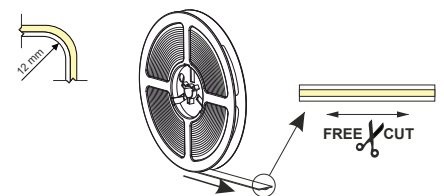

12V DC

max
6,7W/m

CRI
≥90

LED

FREE
CUT

III

HOUSE

IP20

HG
ECO

30 000 h

ON/OFF
>15 000

60%
< 1 sek

DIMMABLE

UK
CA

CE

RoHS

*Date tehnice pentru 0,5 metri de bandă LED.

Cod articol	Lumină	Sursă	IP	Intensitate*	Consum*	Lungime	Preț
LED.COB.528.8.30K-FC	caldă	12V	20	575 lm	6,7W	5 ML	36,50 €
LED.COB.528.8.40K-FC	neutră	12V	20	580 lm	6,7W	5 ML	36,50 €
LED.COB.528.8.60K-FC	rece	12V	20	590 lm	6,7W	5 ML	36,50 €

*Date tehnice pentru 0,5 metri de bandă LED.