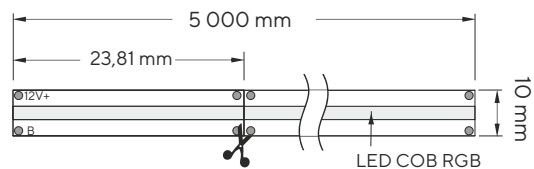

LED COB RGB

- lumină consistentă, fără diode singulare vizibile.
- disponibil 12V și 24 V, în culoare RGB: permite schimbarea culorii și a intensității.
- metodă modernă și practică de iluminare și decorare a spațiilor interioare și a mobilierului.
- lățime bandă: 10mm
- IP 20; Clasă energetică: D

12V

*Date tehnice pentru 0,5 metri de bandă LED.

- lungimea unui modul: 23,81 milimetri
- LED-uri: 252/ m