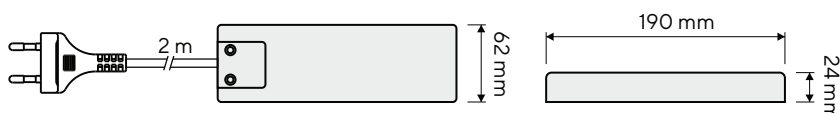

TRANSFORMATOR STANDARD 15W, 4 MINIMUFE

Cod articol	Putere (W)	T max. (°C)	L (mm)	H (mm)	l (mm)	Preț
TRA.LD.CAB.15W	15	75	130	16	42	19,00 €

INPUT OUTPUT

200V-240V AC 50/60Hz	12V DC	max 15W	Tc 75°C	Pf ≥0.75	IP20	SELV	2 m	0-12	NOT DIMMABLE	LED

**12V
15W**

TRANSFORMATOR STANDARD 30W, 6 MINIMUFE

Cod articol	Putere (W)	T max. (°C)	L (mm)	H (mm)	l (mm)	Preț
TRA.LD.CAB.30W	30	75	160	18	51	26,00 €

INPUT OUTPUT

200V-240V AC 50/60Hz	12V DC	max 30W	Tc 75°C	Pf ≥0.9	IP20	SELV	2 m	0-12	NOT DIMMABLE	LED

**12V
30W**

TRANSFORMATOR STANDARD 60W, 6 MINIMUFE

Cod articol	Putere (W)	T max. (°C)	L (mm)	H (mm)	l (mm)	Preț
TRA.LD.CAB.60W	60	80	190	24	62	35,50 €

INPUT OUTPUT

200V-240V AC 50/60Hz	12V DC	max 60W	Tc 80°C	Pf ≥0.9	IP20	SELV	2 m	0-12	NOT DIMMABLE	LED

**12V
60W**