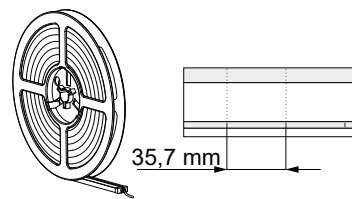

12V

5m = 280 x 17,8mm
25m = 1400 x 17,8mm

5m = 140 x 35,7mm
25m = 700 x 35,7mm

24V