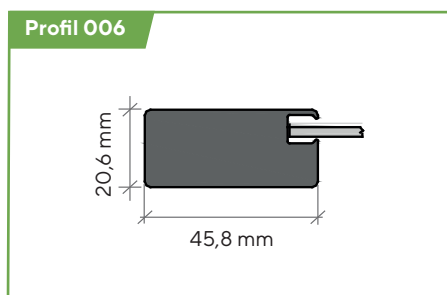

Profile pentru cadre oglinzi

Cod	Descriere	Preț
MAGHANG88	Cârlig magnetic	70,00 €
MAGMIRR200	Oglindă magnetică cu lupă	25,00 €
MAGPLATE	Plăcuță metalică*	107,00 €
MAGSHELF250	Poliță magnetică	231,00 €

Accesorii smart

Cârlig magnetic

Oglindă magnetică cu lupă

Poliță magnetică

Plăcuță metalică*

Folie dezaburire

Descriere	Înălțime (mm)	Lățime (mm)	Preț
Folie dezaburire	de la 750mm până la 1200mm (inclusiv)	de la 750mm până la 900mm (inclusiv)	35,00 €
Folie dezaburire	de la 1200mm până la 1800mm (inclusiv)	de la 750mm până la 900mm (inclusiv)	70,00 €
Folie dezaburire	de la 750mm până la 1200mm (inclusiv)	de la 1100mm până la 1400mm (inclusiv)	70,00 €
Folie dezaburire	de la 1200mm până la 1800mm (inclusiv)	de la 1100mm până la 1400mm (inclusiv)	140,00 €

*Plăcuța metalică trebuie comandată întotdeauna împreună cu accesoriile magnetice. Aceasta se montează pe spatele oglinzii. Folia pentru dezaburire se utilizează împreună cu întrerupătorul luminii din încăpere (nu este prevăzut un întrerupător dedicat).