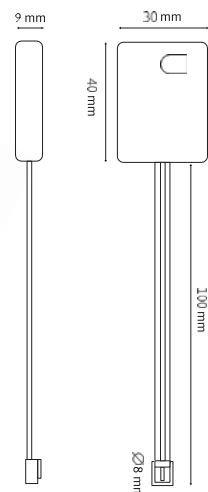

Dimensiuni de până la		Benzi LED orizontale (B)							
Înălțime	Lățime	500 mm	750 mm	1000 mm	1250 mm	1500 mm	1750 mm	2000 mm	2250 mm
	500 mm		567 €	614 €	670 €	716 €	773 €	819 €	928 €
750 mm		593 €	648 €	715 €	771 €	838 €	893 €	1012 €	1078 €
1000 mm		629 €	694 €	771 €	837 €	913 €	978 €	1107 €	1183 €
1250 mm		654 €	730 €	816 €	891 €	977 €	1052 €	1191 €	1277 €
1500 mm		691 €	776 €	872 €	957 €	1052 €	1137 €	1286 €	1382 €
1750 mm		716 €	811 €	917 €	1011 €	1117 €	1211 €	1369 €	1475 €
2000 mm		753 €	857 €	973 €	1077 €	1193 €	1297 €	1465 €	1581 €
2250 mm		789 €	904 €	1029 €	1143 €	1268 €	1382 €	1560 €	-

- ▶ lățime: 8 mm
- ▶ lungime: 5000 mm, FreeCut
- ▶ alimentare: 24V DC - 15 W / metru
- ▶ densitate LED: 400 LED-uri / metru
- ▶ flux luminos: 1500 lm / metru, CRI > 95
- ▶ grad de protecție: IP20 (pentru interior)
- ▶ temperatură de culoare: 2200K - 6000K
- ▶ cabluri de conexiune: 500 mm la ambele capete
- ▶ este obligatorie utilizarea unui profil pentru benzi LED
- ▶ clasă energetică: F

24V

- ▶ dimensiuni carcasă (LxIxH): 40 x 30 x 9 mm
- ▶ lungimea cablului: 100 mm
- ▶ putere de ieșire în funcție de tipul sursei de alimentare: 36 / 60 W
- ▶ funcție de memorie (ultima setare)
- ▶ conectare simplă și rapidă