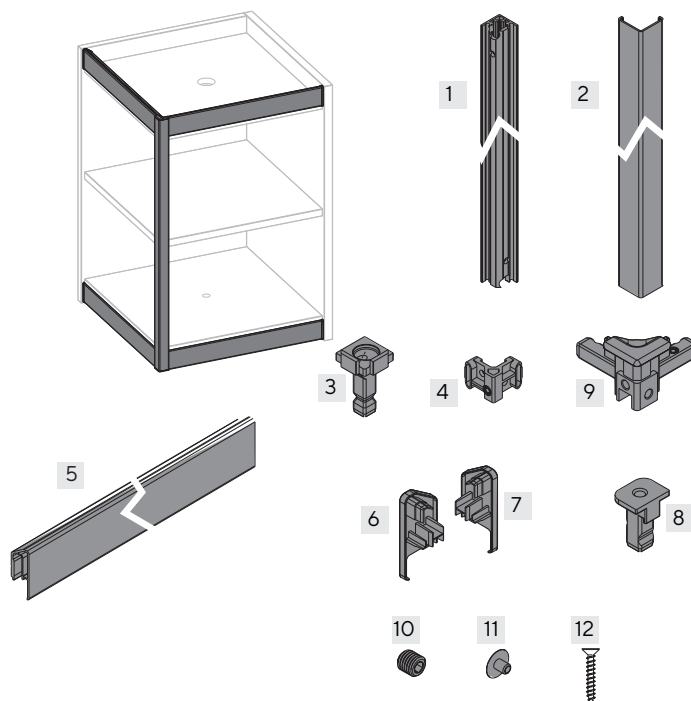

① Sisteme de depozitare

FurnSpin

Pentru a realiza un corp complet de mobilier, este nevoie de:

1. Sistem FurnSpin

2. Set all inclusive FurnSpin Cadro

Include profile orizontale, verticale și toate componentele necesare pentru montaj:

- 1 1 profil sticlă colț
- 2 1 profil acoperire
- 3 2 adaptoare profil
- 4 4 cleme profil acoperire
- 5 1 capac acoperire
- 6 2 capace acoperire – partea stângă
- 7 2 capace acoperire – partea dreaptă
- 8 10 adaptoare profil
- 9 2 noduri conector colț
- 10 16 știfturi filetate
- 11 12 capace acoperire pentru șuruburi
- 12 Șuruburi

3. Set accesorii pentru poliță:

- 1 2 adaptoare pentru profil
- 2 2 cleme pentru profilul de acoperire
- 3 2 știfturi filetate
- Materiale de fixare