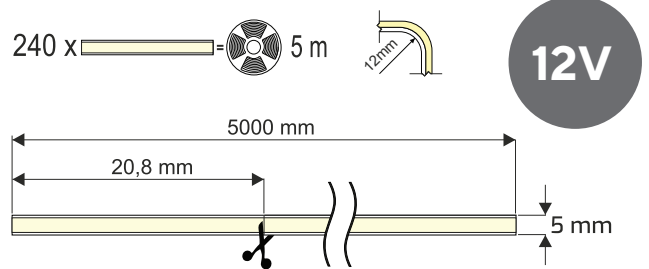

LED COB SLIM 5mm

- disponibilitate: 12V și 24V
- bandă subțire de 5 mm lățime
- oferă o linie de lumină consistentă, cu o reproducere a culorii foarte bună CRI >90.
- disponibilă în 3 culori de lumină (alb cald, alb neutru și alb rece).
- LED-uri: 384 led/m

Cod articol	Lumină	Sursă	IP	Intensitate*	Consum*	Lungime	Clasă energetică	Preț
LED.COB.384.5.30K	caldă	12V	20	450 lm	5,3W	5 ML	G	20,50 €
LED.COB.384.5.40K	neutră	12V	20	470 lm	5,3W	5 ML	G	20,50 €
LED.COB.384.5.60K	rece	12V	20	485 lm	5,3W	5 ML	G	20,50 €
LED.24.COB.384.5.30K	caldă	24V	20	510 lm	5,5W	5 ML	F	20,50 €
LED.24.COB.384.5.40K	neutră	24V	20	550 lm	5,5W	5 ML	F	20,50 €
LED.24.COB.384.5.60K	rece	24V	20	590 lm	5,5W	5 ML	F	20,50 €

*Date tehnice pentru 0,5 metri de bandă LED.