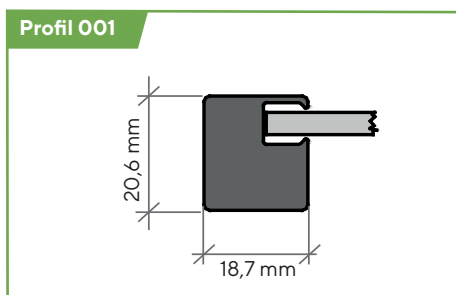

Profile pentru cadre oglinzi

Cod	Descriere	Preț
MAGHANG88	Cârlig magnetic	70,00 €
MAGMIRR200	Oglindă magnetică cu lupă	25,00 €
MAGPLATE	Plăcuță metalică*	107,00 €
MAGSHELF250	Poliță magnetică	231,00 €

Accesorii smart

Cârlig magnetic

Oglindă magnetică cu lupă

Poliță magnetică

Plăcuță metalică*

Folie dezaburire

Descriere	Înălțime (mm)	Lățime (mm)	Preț
Folie dezaburire	de la 750mm până la 1200mm (inclusiv)	de la 750mm până la 900mm (inclusiv)	35,00 €
Folie dezaburire	de la 1200mm până la 1800mm (inclusiv)	de la 750mm până la 900mm (inclusiv)	70,00 €
Folie dezaburire	de la 750mm până la 1200mm (inclusiv)	de la 1100mm până la 1400mm (inclusiv)	70,00 €
Folie dezaburire	de la 1200mm până la 1800mm (inclusiv)	de la 1100mm până la 1400mm (inclusiv)	140,00 €

*Plăcuța metalică trebuie comandată întotdeauna împreună cu accesoriile magnetice. Aceasta se montează pe spatele oglinzii. Folia pentru dezaburire se utilizează împreună cu întrerupătorul luminii din încăpere (nu este prevăzut un întrerupător dedicat).