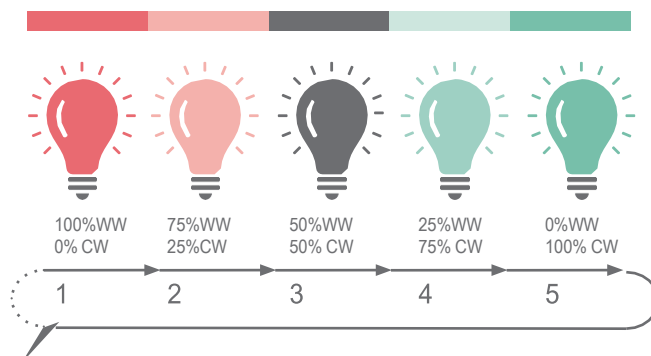

AJUSTAREA CULORII

Există 5 setări:

- ▶ 50% alb cald (WW) / 50% alb rece (CW)
- ▶ 75% alb cald (WW) / 25% alb rece (CW)
- ▶ 50% alb cald (WW) / 50% alb rece (CW)
- ▶ 25% alb cald (WW) / 75% alb rece (CW)
- ▶ 0% alb cald (WW) / 100% alb rece (CW)