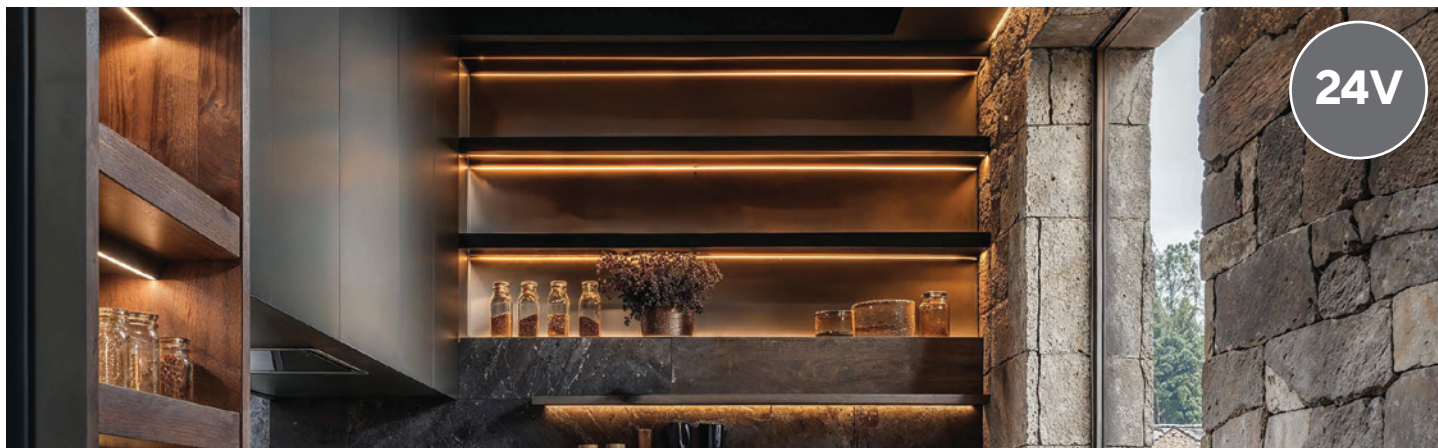

④ Soluții de iluminat

MONO - BANDĂ LED COB 3mm

- alimentare: 24V DC – 4 W / metru, IP 20
- lățime bandă: 3 mm
- 400 LED / metru
- temperatură de culoare: 3000K / 4000K
- CRI > 80
- lungime: 2500 mm
- cablu de conexiune: 500 mm la ambele capete
- clasă energetică: F