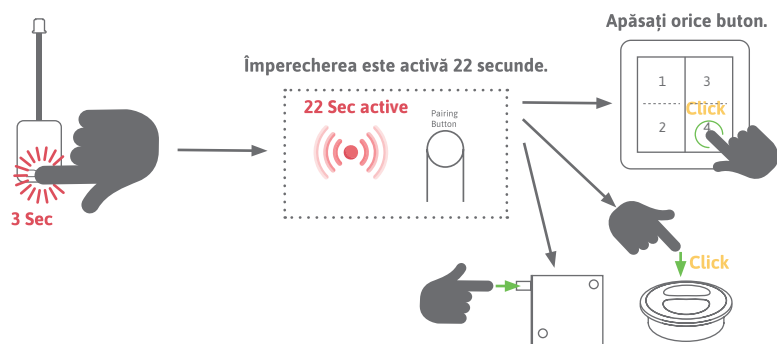

DETALII TEHNICE

Cod	Descriere	Preț
CONT.PPW24V.MONO	Controler MONO, 24VDC	45,00 €