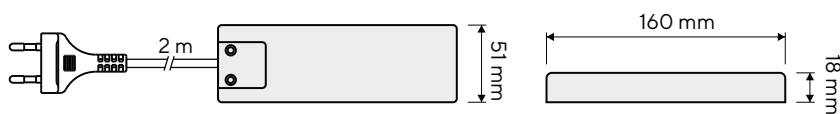

TRANSFORMATOR STANDARD 15W, 4 MINIMUFE

Cod articol	Putere (W)	T max. (°C)	L (mm)	H (mm)	l (mm)	Preț
TRA.LD.CAB.15W	15	75	130	16	42	19,00 €

INPUT OUTPUT

200V-240V AC 50/60Hz	12V DC	max 15W	Tc 75°C	Pf ≥0.75	IP20	SELV	2 m	0-12	NOT DIMMABLE	LED

**12V
15W**

TRANSFORMATOR STANDARD 30W, 6 MINIMUFE

Cod articol	Putere (W)	T max. (°C)	L (mm)	H (mm)	l (mm)	Preț
TRA.LD.CAB.30W	30	75	160	18	51	26,00 €

INPUT OUTPUT

200V-240V AC 50/60Hz	12V DC	max 30W	Tc 75°C	Pf ≥0.9	IP20	SELV	2 m	0-12	NOT DIMMABLE	LED

**12V
30W**

TRANSFORMATOR STANDARD 60W, 6 MINIMUFE

Cod articol	Putere (W)	T max. (°C)	L (mm)	H (mm)	l (mm)	Preț
TRA.LD.CAB.60W	60	80	190	24	62	35,50 €

INPUT OUTPUT

200V-240V AC 50/60Hz	12V DC	max 60W	Tc 80°C	Pf ≥0.9	IP20	SELV	2 m	0-12	NOT DIMMABLE	LED

**12V
60W**