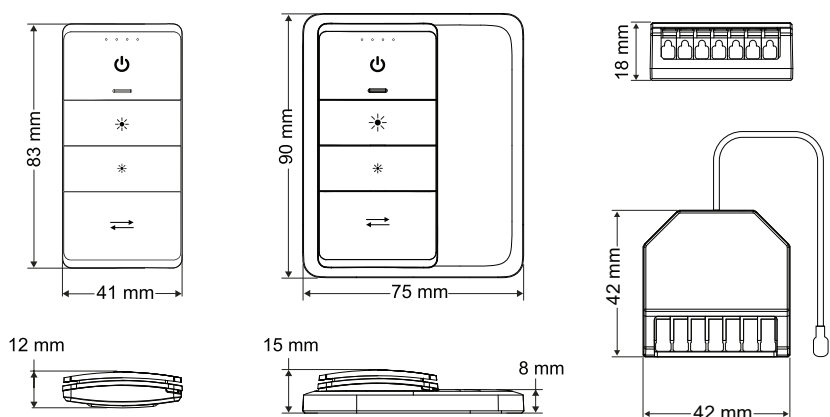

VIVO - SET CU TELECOMANDĂ ȘI CONTROLLER RF

- control RF pentru 4 zone
- tensiune 12V - 48V
- telecomanda poate fi asociată cu până la 10 controlere
- 2 opțiuni de reglare a intensității luminii: lin și gradual (în trepte de 20%)
- fără cabluri, instalare ușoară

▶ dimensiunile controlerului permit amplasarea într-o doză electrică standard