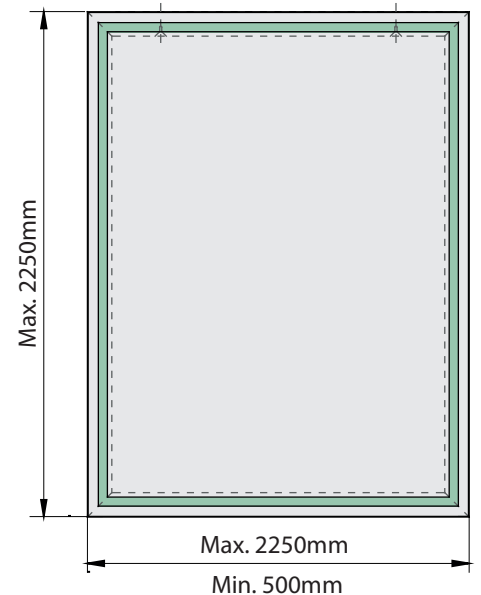

STRIPE

- lumină ajustabilă rece și caldă (2700K - 6000K)
- sursă de alimentare inclusă (110/220V - 60W/100W)
- telecomandă albă cu rază de acțiune: 30 m (inclusă)
- consum de energie: 17W/m
- grosime: 4 mm
- opțional: folie de dezaburire sau accesorii magnetice
- folia de dezaburire nu poate fi utilizată cu accesorii magnetice
- termen de livrare: 3-4 săptămâni de la confirmarea comenzii

MONTAJ

PROFILE ȘI CULORI

Culori profil

Culori oglinzi

Profilul negru oferă o eficiență luminoasă cu aproximativ 30% mai redusă comparativ cu celelalte opțiuni.

VERSIUNI