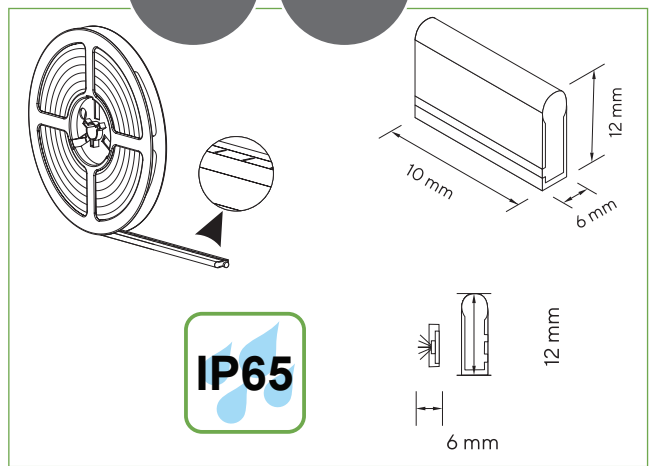

Date tehnice pentru 0,5 m de bandă LED NEON FLEX 24 V:

24V DC	max 6W	CRI >80	LED	House icon	IP65	HG ECO	III	30 000 h
DIM ON/OFF	60%	DIMMABLE	UK CA	CE	RoHS