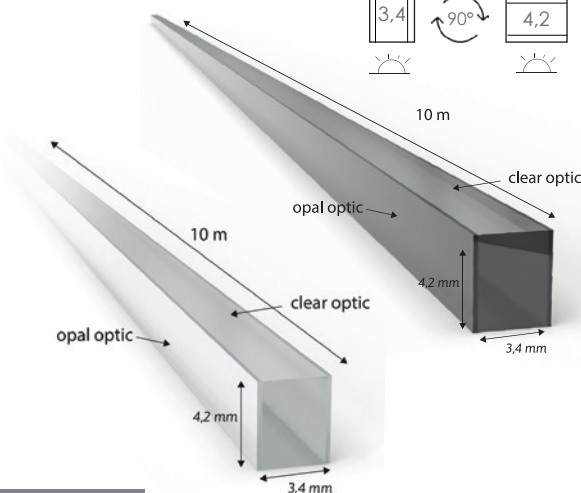

Cod	Descriere	Preț
LED.COB3MM.4W.30K	Bandă LED COB 3mm, lumină caldă, lungime 2,5m	66,81 €
LED.COB3MM.4W.40K	Bandă LED COB 3mm, lumină neutră, lungime 2,5m	66,81 €
DIF.FLIP.OP.10M	Difuzor transparent (3,4mm) / translucid (4,2 mm), silicon, 10m	70,13 €
DIF.FLIP.N.10M	Difuzor transparent (3,4mm) / negru (4,2 mm), silicon, 10m	70,13 €
ROLA.FLIP	Rolă montaj pentru banda LED și difuzor din silicon	9,90 €
DIF.FLIP.OP.1M	Difuzor transparent (3,4mm) / translucid (4,2 mm), silicon, 1 metru	7,01 €
DIF.FLIP.N.1M	Difuzor transparent (3,4mm) / negru (4,2 mm), silicon, 1 metru	7,01 €

LED COB 3mm DIFUZOR SILICON