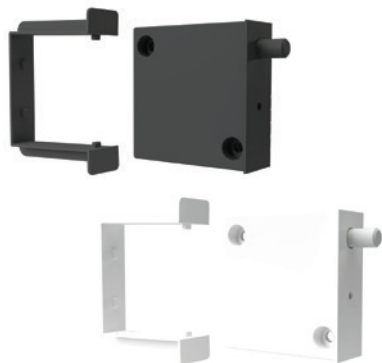

BUTON WIRELESS PENTRU UȘI ȘI SERTARE

- controlează: două zone MONO independente sau o zonă DUO
- funcție ON - OFF

Cod	Descriere	Preț
BUTON.2.PPW.N	Buton wireless 2 poziții, autoalimentare, negru	48,75 €
BUTON.2.PPW.A	Buton wireless 2 poziții, autoalimentare, alb	48,75 €
BUTON.PPW.N	Buton wireless pentru uși și sertare, autoalimentare, negru	44,60 €
BUTON.PPW.A	Buton wireless pentru uși și sertare, autoalimentare, alb	44,60 €

BUTON.2

BUTON