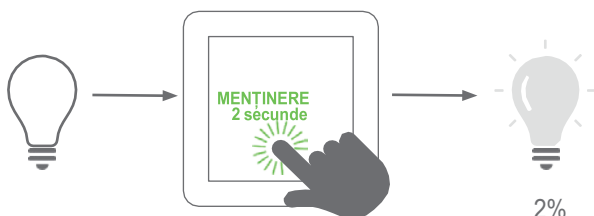

MODUL DE NOAPTE

O apăsare mai lungă (2 secunde) pe comutator când este oprit poate fi folosită pentru a activa lumina de noapte. Lumina începe de la 2% luminozitate.