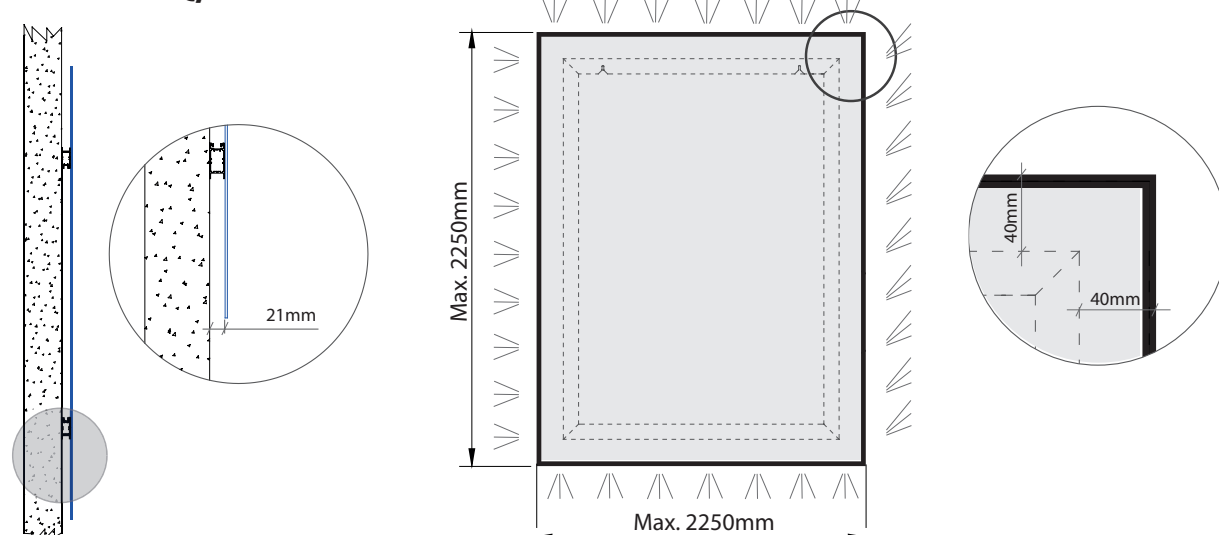

MONTAJ Q/WALL