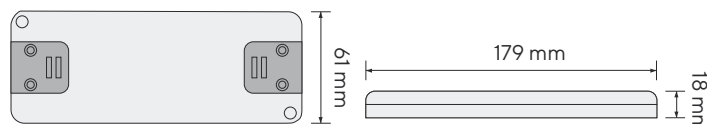

- tensiune: 24V, putere totală: 36W, IP 20
- temperatură maximă de funcționare: 80°C
- dimensiune: 145 X 52 X 18 mm
- cablurile de conectare se comandă separat.