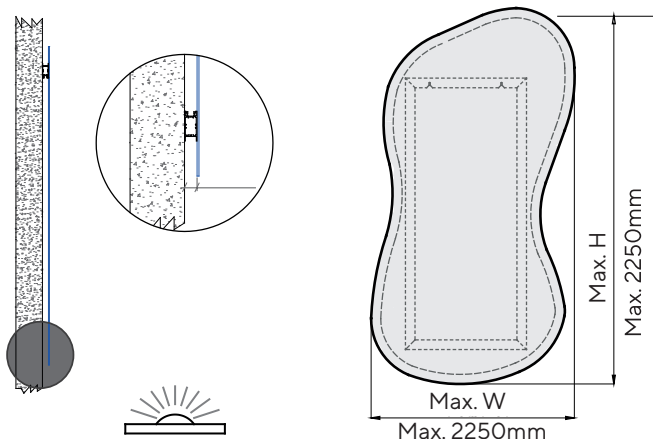

Culori oglinzi

BT
Argintiu

BT BR
Bronz

BT FM
Fumuriu

?
Free
Design

Dimensiuni de până la		Argintiu							
?	Lățime	500 mm	750 mm	1000 mm	1250 mm	1500 mm	1750 mm	2000 mm	2250 mm
	Înălțime								
	500 mm	392 €	416 €	441 €	466 €	490 €	515 €	539 €	565 €
	750 mm	416 €	446 €	476 €	507 €	537 €	568 €	598 €	629 €
	1000 mm	441 €	476 €	513 €	549 €	586 €	622 €	657 €	694 €
	1250 mm	466 €	507 €	549 €	591 €	633 €	674 €	716 €	758 €
	1500 mm	490 €	537 €	586 €	633 €	680 €	727 €	775 €	-
	1750 mm	515 €	568 €	621 €	674 €	727 €	781 €	-	-
	2000 mm	539 €	598 €	657 €	716 €	775 €	-	-	-
	2250 mm	565 €	629 €	694 €	758 €	-	-	-	-

Dimensiuni de până la		Bronz/Fumuriu							
?	Lățime	500 mm	750 mm	1000 mm	1250 mm	1500 mm	1750 mm	2000 mm	2250 mm
	Înălțime								
	500 mm	408 €	441 €	474 €	508 €	541 €	574 €	608 €	641 €
	750 mm	441 €	485 €	528 €	571 €	614 €	657 €	700 €	743 €
	1000 mm	474 €	528 €	580 €	634 €	686 €	740 €	792 €	846 €
	1250 mm	508 €	571 €	634 €	697 €	760 €	823 €	886 €	949 €
	1500 mm	541 €	614 €	686 €	760 €	832 €	906 €	978 €	-
	1750 mm	574 €	657 €	740 €	823 €	906 €	988 €	-	-
	2000 mm	608 €	700 €	792 €	886 €	978 €	-	-	-
	2250 mm	641 €	743 €	846 €	949 €	-	-	-	-