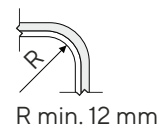

LED COB RGB

- lumină consistentă, fără diode singulare vizibile.
- disponibil 12V și 24 V, în culoare RGB: permite schimbarea culorii și a intensității.
- metodă modernă și practică de iluminare și decorare a spațiilor interioare și a mobilierului.
- lățime bandă: 10mm
- IP 20; Clasă energetică: D

12V

*Date tehnice pentru 0,5 metri de bandă LED.

- lungimea unui modul: 23,81 milimetri
- LED-uri: 252/ m

24V

*Date tehnice pentru 0,5 metri de bandă LED.

- lungimea unui modul: 31,25 milimetri
- LED-uri: 256/ m

Cod articol	Lumină	Sursă	IP	Consum*	Lungime	Pret
LED.COBS.RGB	RGB	12V	20	7W	5 ML	59,00 €
LED.24.COBS.RGB	RGB	24V	20	8W	5 ML	59,00 €

*Date tehnice pentru 0,5 metri de bandă LED.