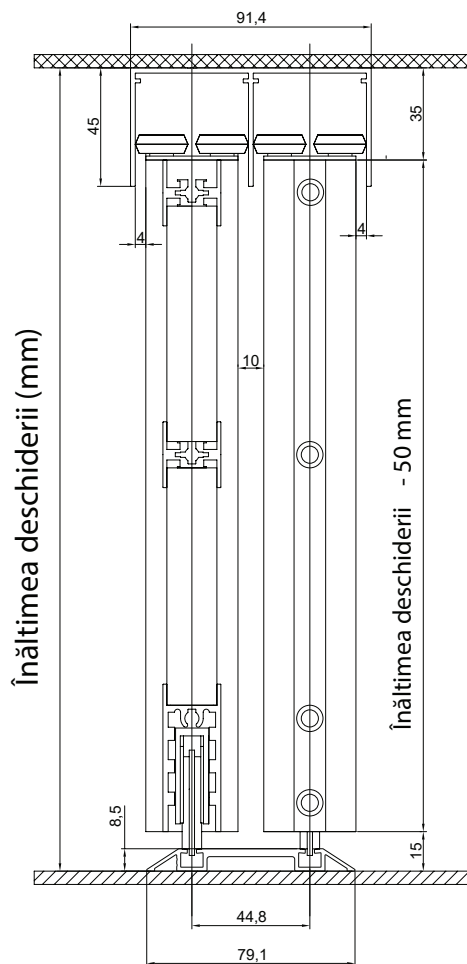

## EASY DRIVE

Sistem complet de uși glisante cu șină inferioară

Profil vertical

SAS 510.219

Profil orizontal superior

SAS 510.339

Profil orizontal inferior

SAS 510.319

SAS 520.300.11

SAS 520.100.11

SAS 520.200.11

Prindere de tavan

Prindere de perete

Profil pentru prinderea de perete

SAS 6116

Deschiderea ușii = Lățimea ușii

Ajustarea înălțimii ușii:

cu închidere cu amortizare      5 mm  
fără închidere cu amortizare      15 mm

SAS 530.000.12

SAS 550.100

SAS 530.102.12

SAS 510.150

SAS 510.100

SAS 510.102