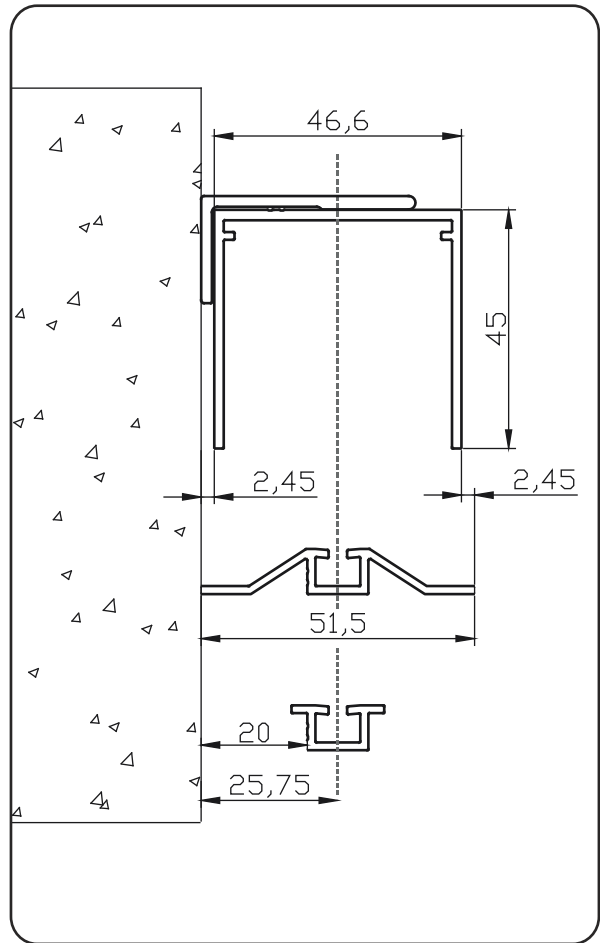

## EASY DRIVE

Sistem complet de uși glisante cu șină inferioară

Profil vertical

SAS 510.219

Profil orizontal superior

SAS 510.339

Profil orizontal inferior

SAS 510.319

SAS 520.300.11

SAS 520.100.11

SAS 520.200.11

Prindere de tavan

Prindere de perete

Profil pentru prinderea de perete

SAS 6116

Deschiderea ușii = Lățimea ușii

Ajustarea înălțimii ușii:

cu închidere cu amortizare      5 mm  
fără închidere cu amortizare      15 mm

SAS 530.000.12

SAS 550.100

SAS 530.102.12

SAS 510.150

SAS 510.100

SAS 510.102