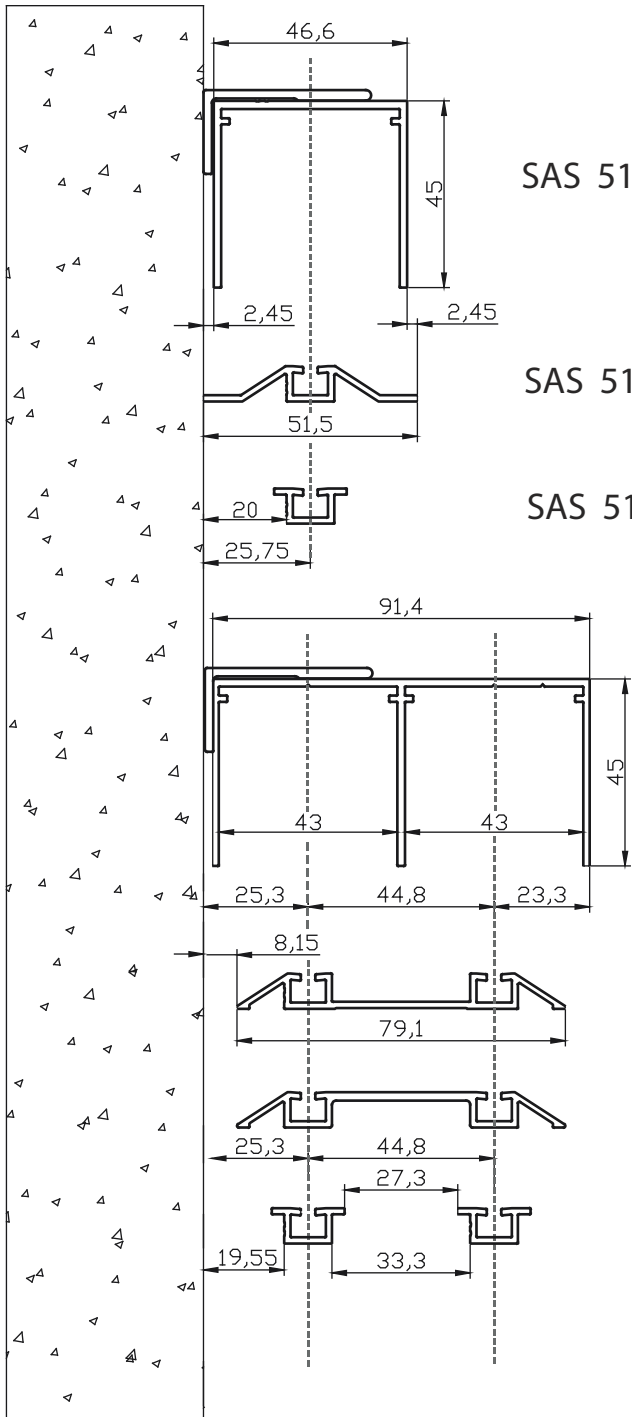

## EASY DRIVE

Sistem complet de uși glisante cu șină inferioară

Profil vertical

SAS 510.219

Profil orizontal superior

SAS 510.339

Profil orizontal inferior

SAS 510.319

SAS 520.300.11

SAS 520.100.11

SAS 520.200.11

Prindere de tavan

Prindere de perete

Profil pentru prinderea de perete

SAS 6116

Deschiderea ușii = Lățimea ușii

Ajustarea înălțimii ușii:

cu închidere cu amortizare      5 mm  
fără închidere cu amortizare      15 mm

SAS 530.000.12

SAS 550.100

SAS 530.102.12

SAS 510.150

SAS 510.100

SAS 510.102