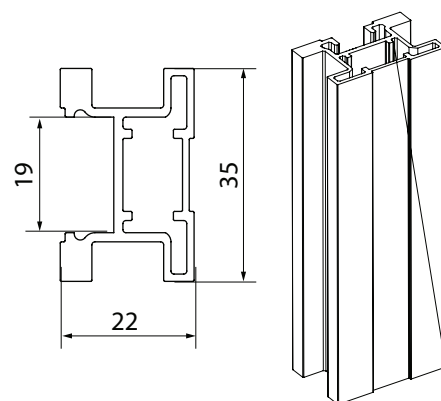

## EASY DRIVE

Sistem complet de uși glisante cu șină inferioară

Profil vertical

SAS 510.219

Profil orizontal superior

SAS 510.339

Profil orizontal inferior

SAS 510.319

SAS 520.300.11

SAS 520.100.11

SAS 520.200.11

Prindere de tavan

Prindere de perete

Profil pentru prinderea de perete

SAS 6116

Deschiderea ușii = Lățimea ușii

Ajustarea înălțimii ușii:

cu închidere cu amortizare      5 mm  
fără închidere cu amortizare      15 mm

SAS 530.000.12

SAS 550.100

SAS 530.102.12

SAS 510.150

SAS 510.100

SAS 510.102