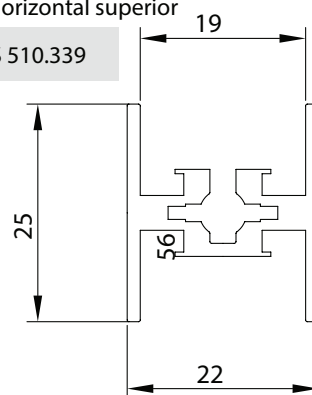

## EASY DRIVE

Sistem complet de uși glisante cu șină inferioară

Profil vertical

SAS 510.219

Profil orizontal superior

SAS 510.339

Profil orizontal inferior

SAS 510.319

SAS 520.300.11

SAS 520.100.11

SAS 520.200.11

Prindere de tavan

Prindere de perete

Profil pentru prinderea de perete

SAS 6116

Deschiderea ușii = Lățimea ușii

Ajustarea înălțimii ușii:

cu închidere cu amortizare      5 mm  
fără închidere cu amortizare      15 mm

SAS 530.000.12

SAS 550.100

SAS 530.102.12

SAS 510.150

SAS 510.100

SAS 510.102