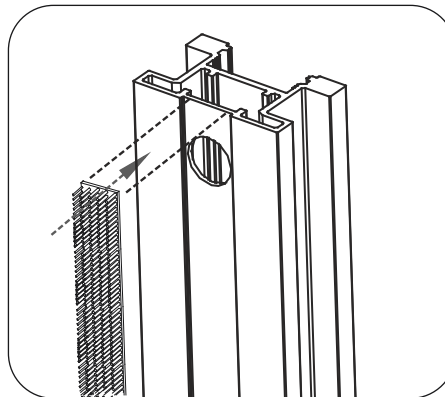

## EASY DRIVE

Sistem complet de uși glisante cu șină inferioară

Profil vertical

SAS 510.219

Profil orizontal superior

SAS 510.339

Profil orizontal inferior

SAS 510.319

SAS 520.300.11

SAS 520.100.11

SAS 520.200.11

Prindere de tavan

Prindere de perete

Profil pentru prinderea de perete

SAS 6116

Deschiderea ușii = Lățimea ușii

Ajustarea înălțimii ușii:

cu închidere cu amortizare      5 mm  
fără închidere cu amortizare      15 mm

SAS 530.000.12

SAS 550.100

SAS 530.102.12

SAS 510.150

SAS 510.100

SAS 510.102