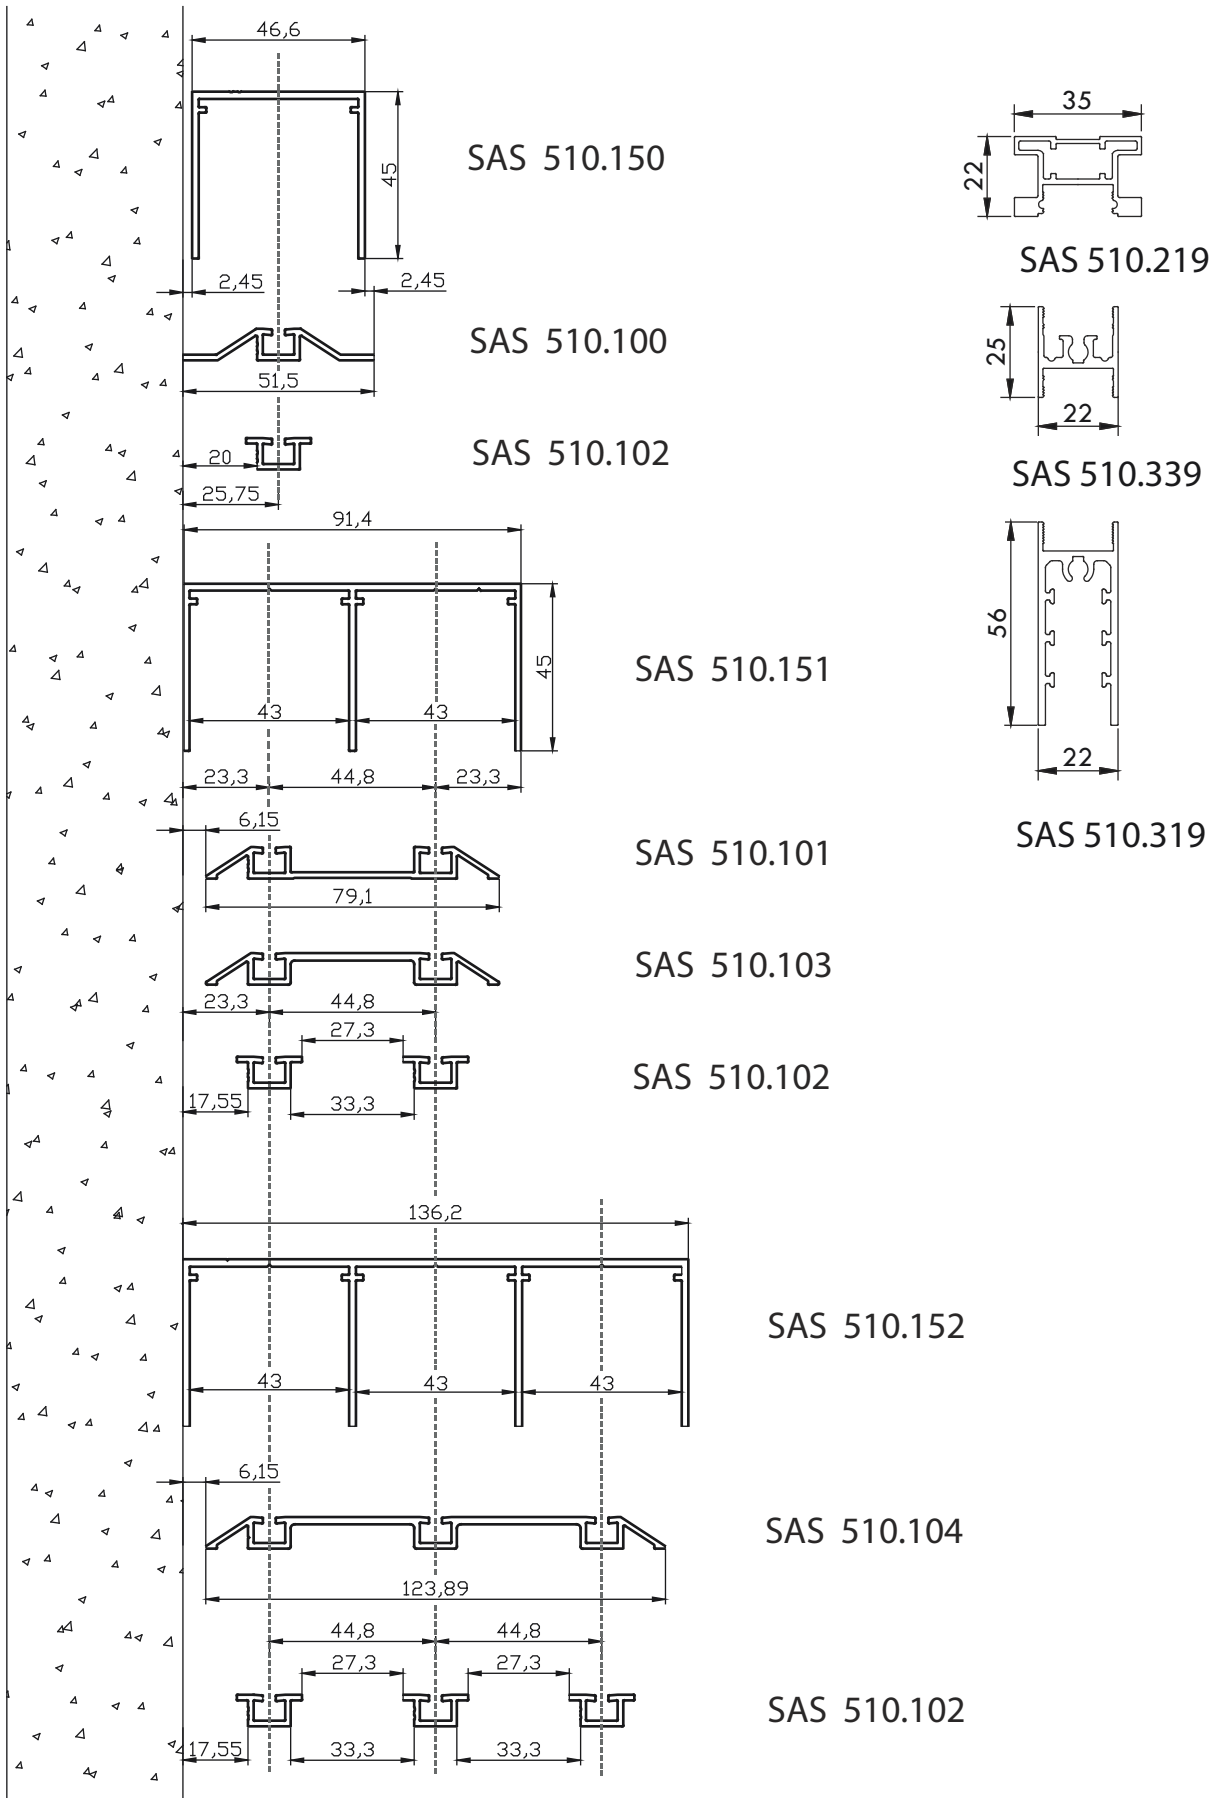

## EASY DRIVE

Sistem complet de uși glisante cu șină inferioară

Profil vertical

SAS 510.219

Profil orizontal superior

SAS 510.339

Profil orizontal inferior

SAS 510.319

SAS 520.300.11

SAS 520.100.11

SAS 520.200.11

Prindere de tavan

Prindere de perete

Profil pentru prinderea de perete

SAS 6116

Deschiderea ușii = Lățimea ușii

Ajustarea înălțimii ușii:

cu închidere cu amortizare      5 mm  
fără închidere cu amortizare      15 mm

SAS 530.000.12

SAS 550.100

SAS 530.102.12

SAS 510.150

SAS 510.100

SAS 510.102