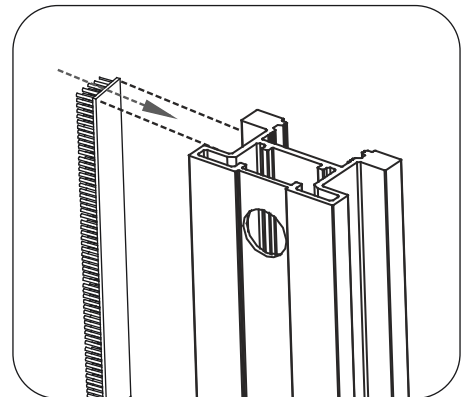

## EASY DRIVE

Sistem complet de uși glisante cu șină inferioară

Profil vertical

SAS 510.219

Profil orizontal superior

SAS 510.339

Profil orizontal inferior

SAS 510.319

SAS 520.300.11

SAS 520.100.11

SAS 520.200.11

Prindere de tavan

Prindere de perete

Profil pentru prinderea de perete

SAS 6116

Deschiderea ușii = Lățimea ușii

Ajustarea înălțimii ușii:

cu închidere cu amortizare      5 mm  
fără închidere cu amortizare      15 mm

SAS 530.000.12

SAS 550.100

SAS 530.102.12

SAS 510.150

SAS 510.100

SAS 510.102