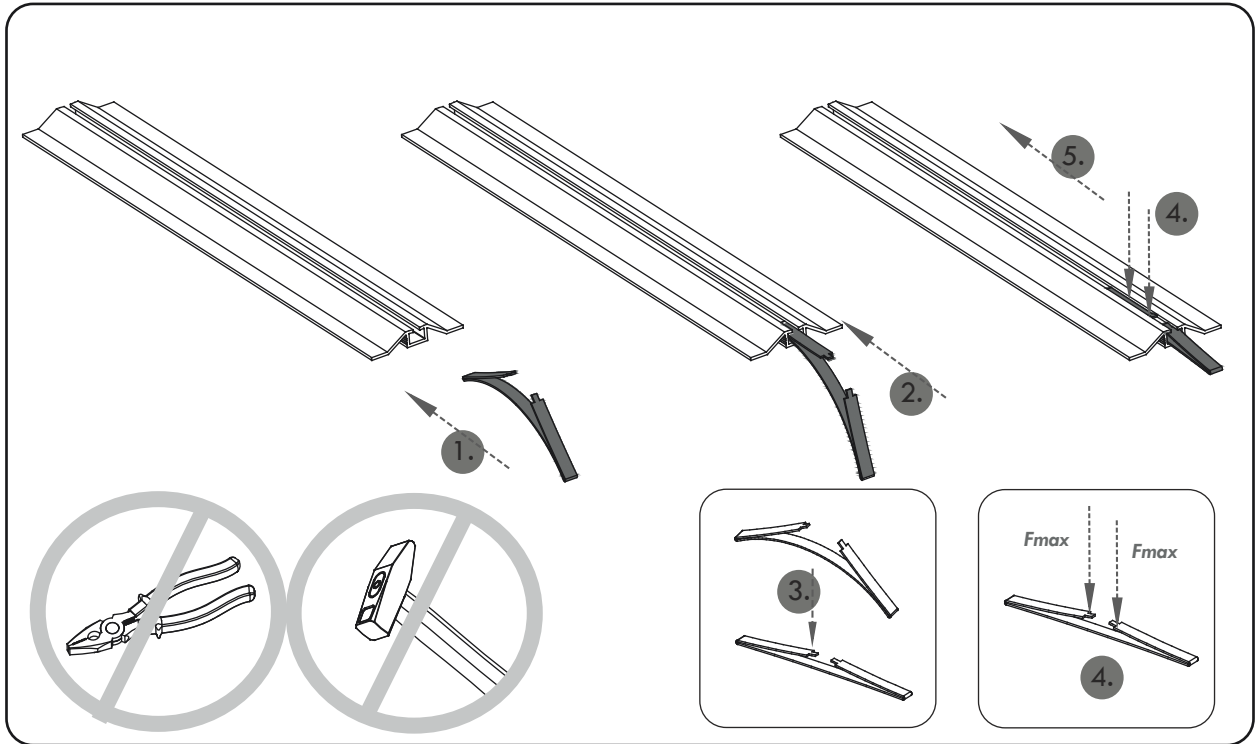

## EASY DRIVE

Sistem complet de uși glisante cu șină inferioară

Profil vertical

SAS 510.219

Profil orizontal superior

SAS 510.339

Profil orizontal inferior

SAS 510.319

SAS 520.300.11

SAS 520.100.11

SAS 520.200.11

Prindere de tavan

Prindere de perete

Profil pentru prinderea de perete

SAS 6116

Deschiderea ușii = Lățimea ușii

Ajustarea înălțimii ușii:

cu închidere cu amortizare      5 mm  
fără închidere cu amortizare      15 mm

SAS 530.000.12

SAS 550.100

SAS 530.102.12

SAS 510.150

SAS 510.100

SAS 510.102