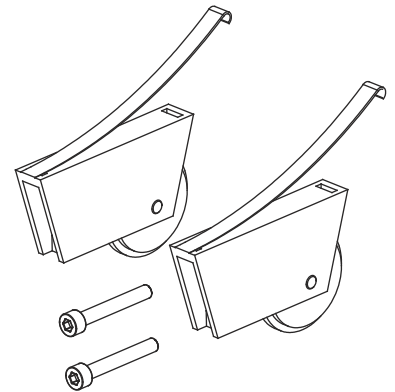

## EASY DRIVE

Sistem complet de uși glisante cu șină inferioară

Profil vertical

SAS 510.219

Profil orizontal superior

SAS 510.339

Profil orizontal inferior

SAS 510.319

Ajustarea înălțimii ușii:

cu închidere cu amortizare      5 mm  
fără închidere cu amortizare      15 mm

SAS 530.000.12

SAS 550.100

SAS 530.102.12

SAS 510.150

SAS 510.100

SAS 510.102