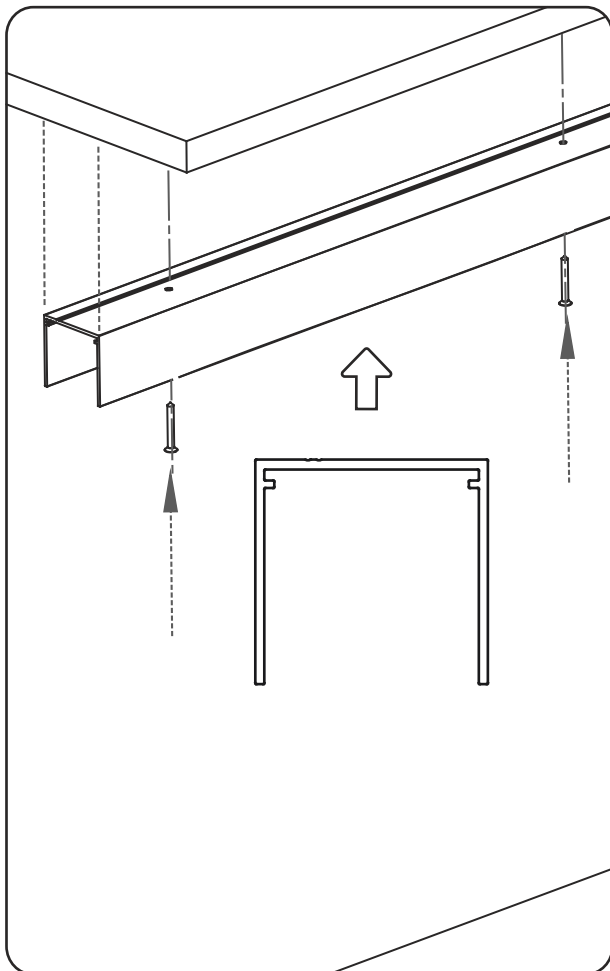

## EASY DRIVE

Sistem complet de uși glisante cu șină inferioară

Profil vertical

SAS 510.219

Profil orizontal superior

SAS 510.339

Profil orizontal inferior

SAS 510.319

SAS 520.300.11

SAS 520.100.11

SAS 520.200.11

Prindere de tavan

Prindere de perete

Profil pentru prinderea de perete

SAS 6116

Deschiderea ușii = Lățimea ușii

Ajustarea înălțimii ușii:

cu închidere cu amortizare      5 mm  
fără închidere cu amortizare      15 mm

SAS 530.000.12

SAS 550.100

SAS 530.102.12

SAS 510.150

SAS 510.100

SAS 510.102