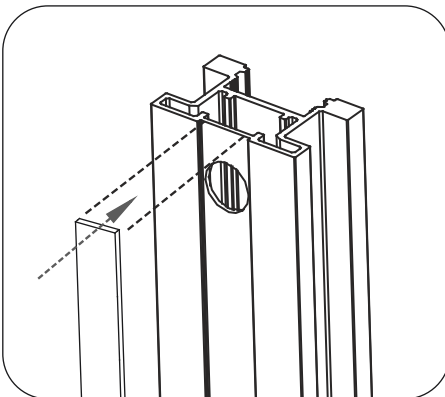

## EASY DRIVE

Sistem complet de uși glisante cu șină inferioară

Profil vertical

SAS 510.219

Profil orizontal superior

SAS 510.339

Profil orizontal inferior

SAS 510.319

SAS 520.300.11

SAS 520.100.11

SAS 520.200.11

Prindere de tavan

Prindere de perete

Profil pentru prinderea de perete

SAS 6116

Deschiderea ușii = Lățimea ușii

Ajustarea înălțimii ușii:

cu închidere cu amortizare      5 mm  
fără închidere cu amortizare      15 mm

SAS 530.000.12

SAS 550.100

SAS 530.102.12

SAS 510.150

SAS 510.100

SAS 510.102