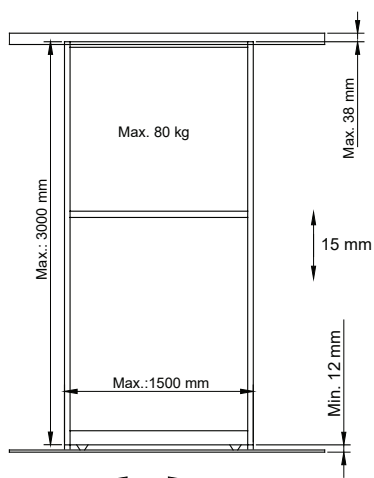

SAS 520.300.11

SAS 520.100.11

SAS 520.200.11

Prindere de tavan

Prindere de perete

Profil pentru prinderea de perete

SAS 6116

Deschiderea ușii = Lățimea ușii

Ajustarea înălțimii ușii:

cu închidere cu amortizare      5 mm  
fără închidere cu amortizare      15 mm

SAS 530.000.12

SAS 550.100

SAS 530.102.12

SAS 510.150

SAS 510.100

SAS 510.102