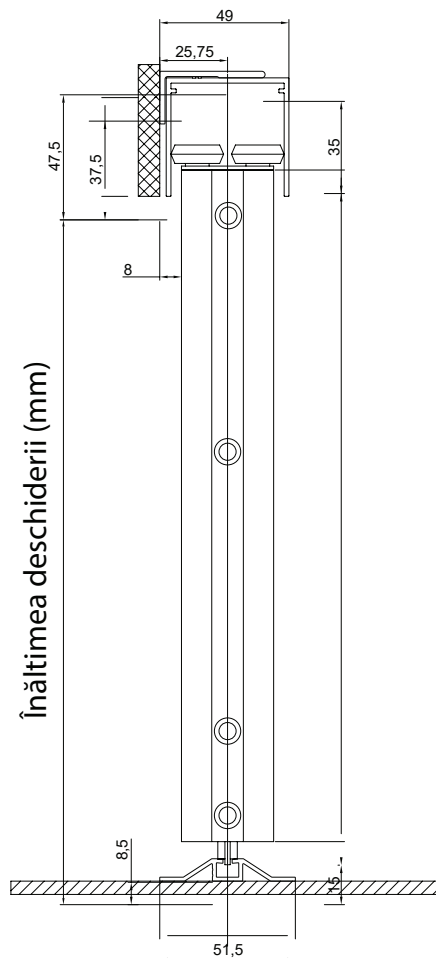

## EASY DRIVE

Sistem complet de uși glisante cu șină inferioară

Profil vertical

SAS 510.219

Profil orizontal superior

SAS 510.339

Profil orizontal inferior

SAS 510.319

SAS 520.300.11

SAS 520.100.11

SAS 520.200.11

Prindere de tavan

Prindere de perete

Profil pentru prinderea de perete

SAS 6116

Deschiderea ușii = Lățimea ușii

Ajustarea înălțimii ușii:

cu închidere cu amortizare      5 mm  
fără închidere cu amortizare      15 mm

SAS 530.000.12

SAS 550.100

SAS 530.102.12

SAS 510.150

SAS 510.100

SAS 510.102