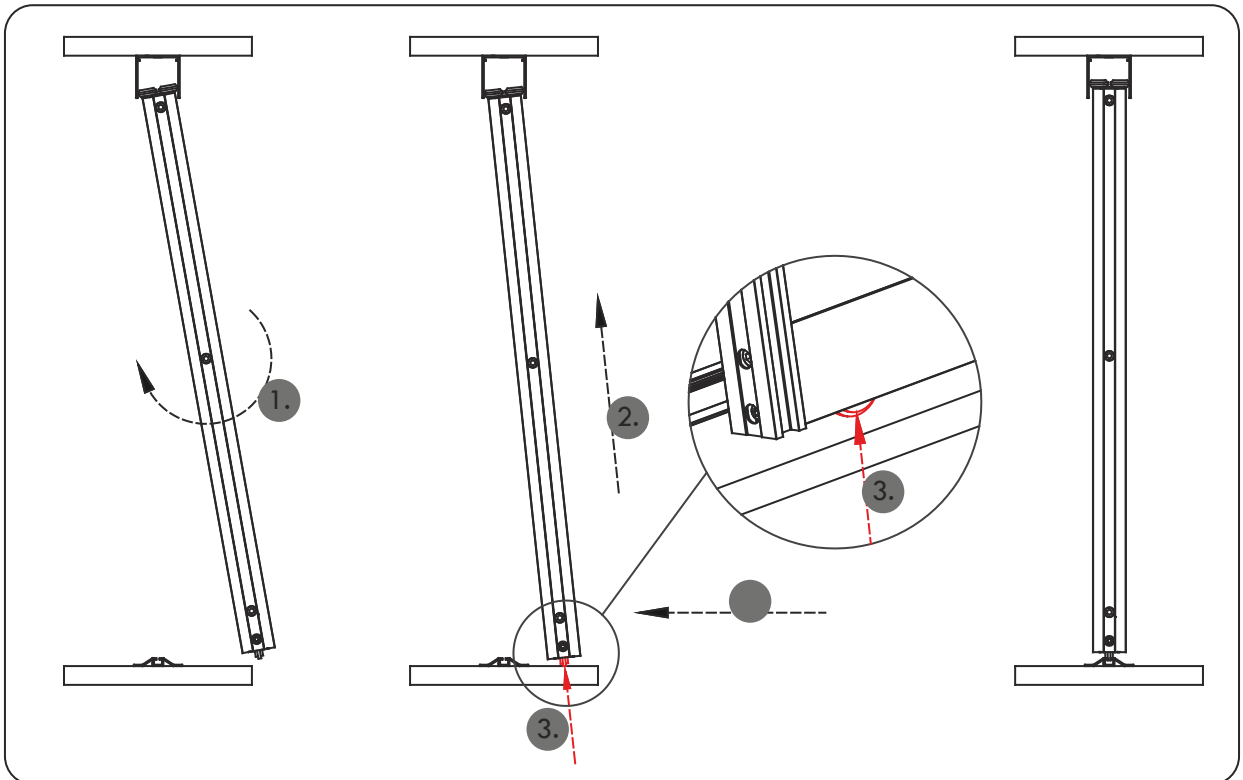

## EASY DRIVE

Sistem complet de uși glisante cu șină inferioară

Profil vertical

SAS 510.219

Profil orizontal superior

SAS 510.339

Profil orizontal inferior

SAS 510.319

SAS 520.300.11

SAS 520.100.11

SAS 520.200.11

Prindere de tavan

Prindere de perete

Profil pentru prinderea de perete

SAS 6116

Deschiderea ușii = Lățimea ușii

Ajustarea înălțimii ușii:

cu închidere cu amortizare      5 mm  
fără închidere cu amortizare      15 mm

SAS 530.000.12

SAS 550.100

SAS 530.102.12

SAS 510.150

SAS 510.100

SAS 510.102