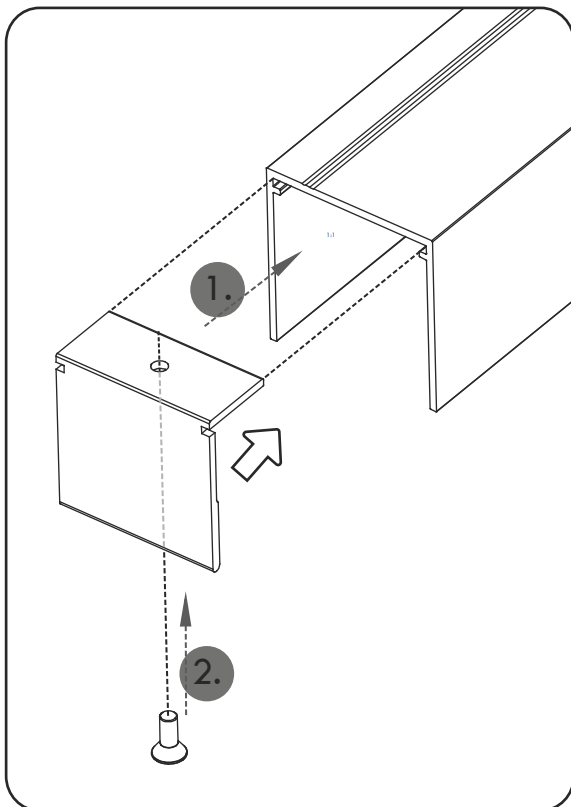

## EASY DRIVE

Sistem complet de uși glisante cu șină inferioară

Profil vertical

SAS 510.219

Profil orizontal superior

SAS 510.339

Profil orizontal inferior

SAS 510.319

SAS 520.300.11

SAS 520.100.11

SAS 520.200.11

Prindere de tavan

Prindere de perete

Profil pentru prinderea de perete

SAS 6116

Deschiderea ușii = Lățimea ușii

Ajustarea înălțimii ușii:

cu închidere cu amortizare      5 mm  
fără închidere cu amortizare      15 mm

SAS 530.000.12

SAS 550.100

SAS 530.102.12

SAS 510.150

SAS 510.100

SAS 510.102