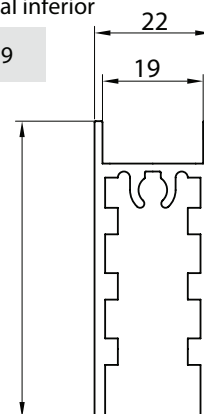

## EASY DRIVE

Sistem complet de uși glisante cu șină inferioară

Profil vertical

SAS 510.219

Profil orizontal superior

SAS 510.339

Profil orizontal inferior

SAS 510.319

SAS 520.300.11

SAS 520.100.11

SAS 520.200.11

Prindere de tavan

Prindere de perete

Profil pentru prinderea de perete

SAS 6116

Deschiderea ușii = Lățimea ușii

Ajustarea înălțimii ușii:

cu închidere cu amortizare      5 mm  
fără închidere cu amortizare      15 mm

SAS 530.000.12

SAS 550.100

SAS 530.102.12

SAS 510.150

SAS 510.100

SAS 510.102