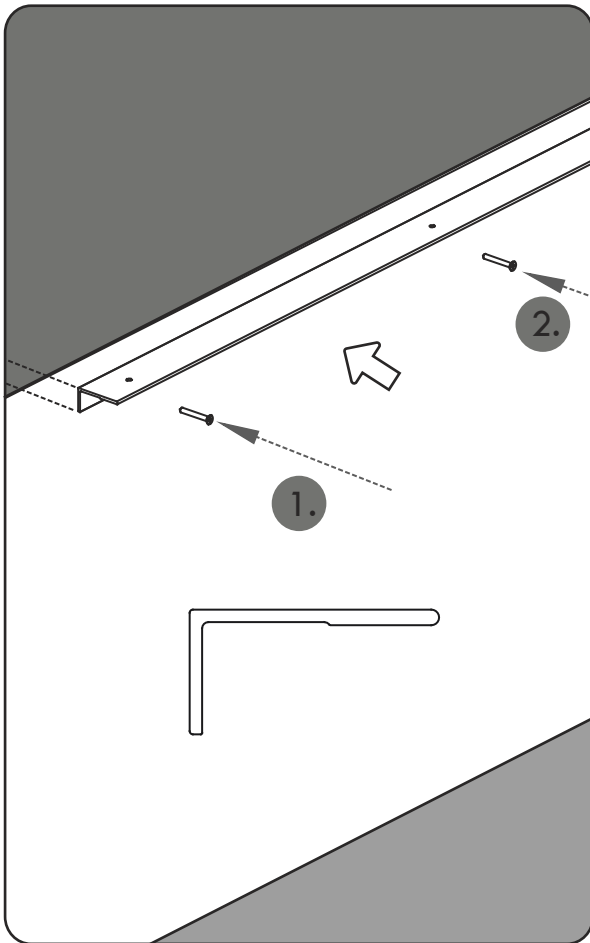

## EASY DRIVE

Sistem complet de uși glisante cu șină inferioară

Profil vertical

SAS 510.219

Profil orizontal superior

SAS 510.339

Profil orizontal inferior

SAS 510.319

SAS 520.300.11

SAS 520.100.11

SAS 520.200.11

Prindere de tavan

Prindere de perete

Profil pentru prinderea de perete

SAS 6116

Deschiderea ușii = Lățimea ușii

Ajustarea înălțimii ușii:

cu închidere cu amortizare      5 mm  
fără închidere cu amortizare      15 mm

SAS 530.000.12

SAS 550.100

SAS 530.102.12

SAS 510.150

SAS 510.100

SAS 510.102