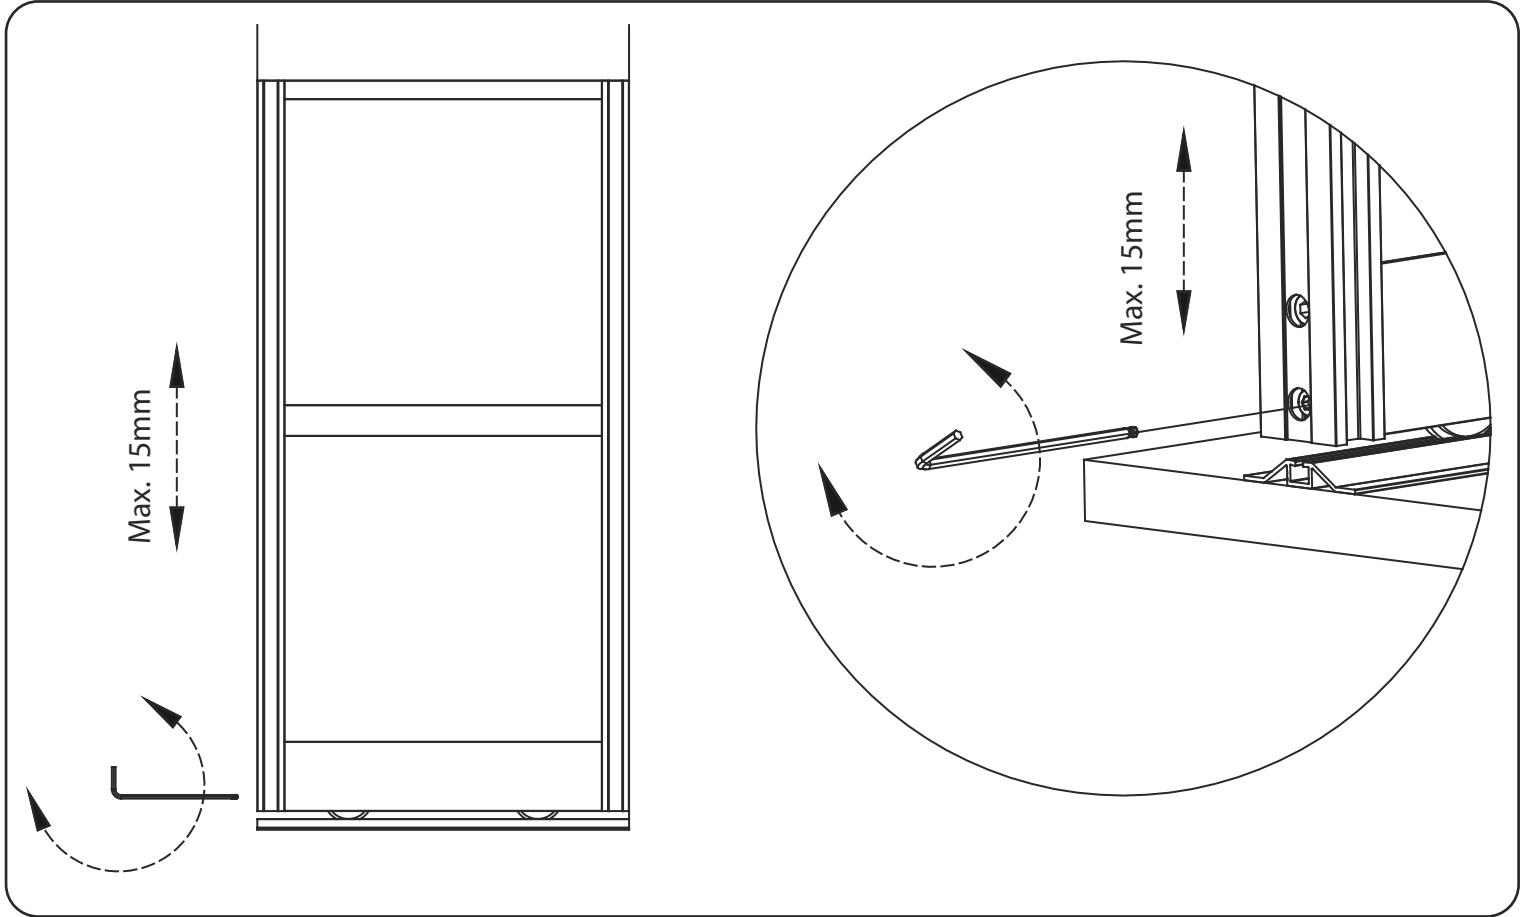

## EASY DRIVE

Sistem complet de uși glisante cu șină inferioară

Profil vertical

SAS 510.219

Profil orizontal superior

SAS 510.339

Profil orizontal inferior

SAS 510.319

SAS 520.300.11

SAS 520.100.11

SAS 520.200.11

Prindere de tavan

Prindere de perete

Profil pentru prinderea de perete

SAS 6116

Deschiderea ușii = Lățimea ușii

Ajustarea înălțimii ușii:

cu închidere cu amortizare      5 mm  
fără închidere cu amortizare      15 mm

SAS 530.000.12

SAS 550.100

SAS 530.102.12

SAS 510.150

SAS 510.100

SAS 510.102