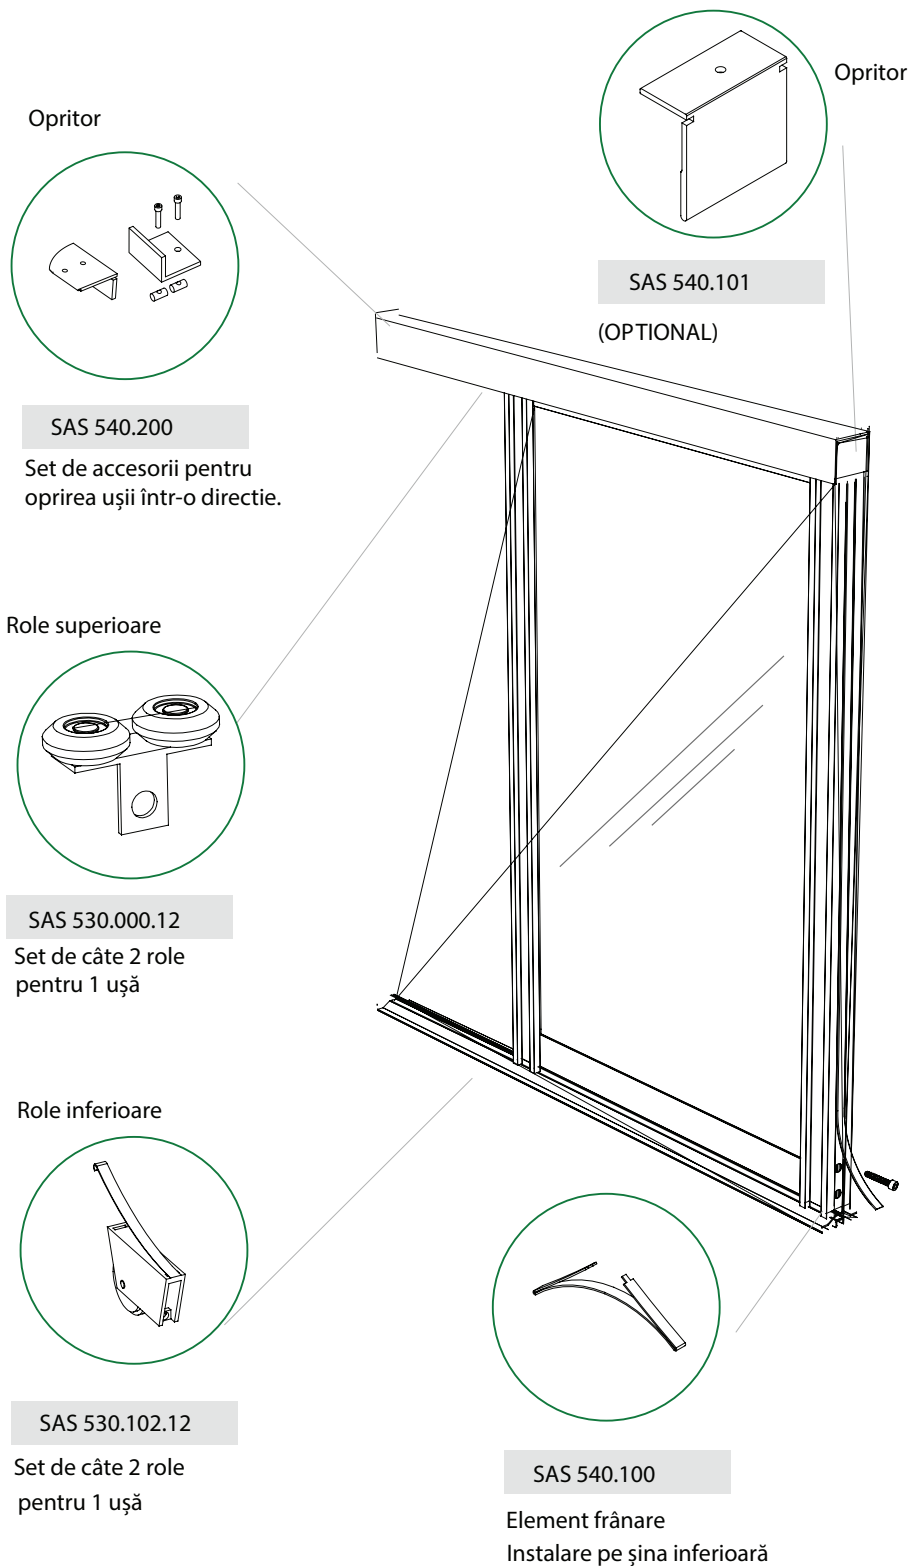

## EASY DRIVE

Sistem complet de uși glisante cu șină inferioară

Profil vertical

SAS 510.219

Profil orizontal superior

SAS 510.339

Profil orizontal inferior

SAS 510.319

SAS 520.300.11

SAS 520.100.11

SAS 520.200.11

Prindere de tavan

Prindere de perete

Profil pentru prinderea de perete

SAS 6116

Deschiderea ușii = Lățimea ușii

Ajustarea înălțimii ușii:

cu închidere cu amortizare      5 mm  
fără închidere cu amortizare      15 mm

SAS 530.000.12

SAS 550.100

SAS 530.102.12

SAS 510.150

SAS 510.100

SAS 510.102