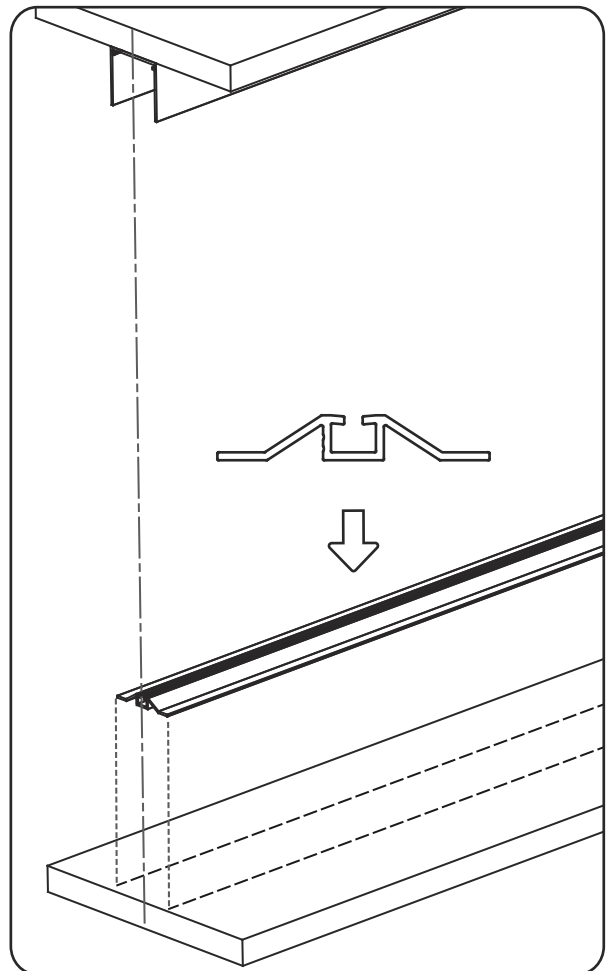

SAS 520.300.11

SAS 520.100.11

SAS 520.200.11

Prindere de tavan

Prindere de perete

Profil pentru prinderea de perete

SAS 6116

Deschiderea ușii = Lățimea ușii

Ajustarea înălțimii ușii:

cu închidere cu amortizare      5 mm  
fără închidere cu amortizare      15 mm

SAS 530.000.12

SAS 550.100

SAS 530.102.12

SAS 510.150

SAS 510.100

SAS 510.102