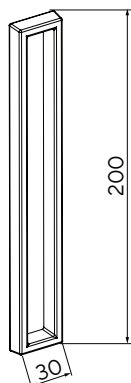

## Amortizor

Role integrate și un activator. (1 set pentru 1 parte)

SAS 430.110

Lățime ușă

Nr. amortizori

< 700 mm	0
701-900 mm	1
900 mm <	2

Mâner "LINEA" - Opțional

SAS 190.470

Se fixează cu bandă bi-adezivă (inclusă). Nu este nevoie de găurire sau frezare pe suprafața ușii. Articolul include 1 bucată.

Set role

SAS 430.100

Set de 1 rolă și 1 opritor. (1 set pentru 1 parte; setul trebuie combinat cu alt set de role sau cu un amortizor).

Capăt șină superioară

SAS 140.180

(OPȚIONAL)

SAS 140.155

(OPȚIONAL)

SAS 730.240

Set accesorii ușă

Include conectori, șuruburi și pinul de ghidare.