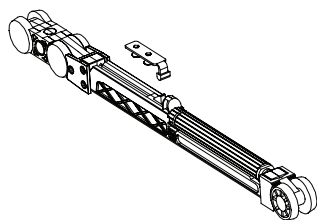

## CRYSTAL

Uși glisante din sticlă, fără ramă  
și fără șină inferioară

SAS 210.161

SAS 110.110

SAS 110.100

## Amortizor

Role integrate și un activator. (1 set pentru 1 parte)

SAS 430.110

Lățime ușă

Nr. amortizori

< 700 mm	0
701-900 mm	1
900 mm <	2

Mâner "LINEA" - Opțional

SAS 190.470

Se fixează cu bandă bi-adezivă (inclusă). Nu este nevoie de găurire sau frezare pe suprafața ușii. Articolul include 1 bucată.

Set role

SAS 430.100

Set de 1 rolă și 1 opritor. (1 set pentru 1 parte; setul trebuie combinat cu alt set de role sau cu un amortizor).

Capăt șină superioară

SAS 140.180

(OPȚIONAL)

SAS 140.155

(OPȚIONAL)

SAS 730.240

Set accesorii ușă

Include conectori, șuruburi și pinul de ghidare.