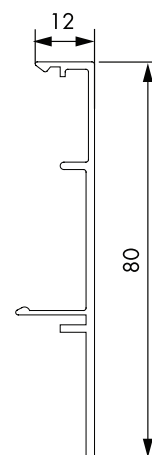

## Amortizor

Role integrate și un activator. (1 set pentru 1 parte)

SAS 430.110

Lățime ușă

Nr. amortizori

< 700 mm	0
701-900 mm	1
900 mm <	2

Mâner "LINEA" - Opțional

SAS 190.470

Se fixează cu bandă bi-adezivă (inclusă). Nu este nevoie de găurire sau frezare pe suprafața ușii. Articolul include 1 bucată.

Set role

SAS 430.100

Set de 1 rolă și 1 opritor. (1 set pentru 1 parte; setul trebuie combinat cu alt set de role sau cu un amortizor).

Capăt șină superioară

SAS 140.180

(OPȚIONAL)

SAS 140.155

(OPȚIONAL)

SAS 730.240

Set accesorii ușă

Include conectori, șuruburi și pinul de ghidare.

Panoul ușii - Max. 3,2m<sup>2</sup>

Prindere de tavan

Prindere de perete

Reglarea pe înălțime a ușii

cu soft close: 10 mm  
fără soft close: 10 mm

Deschiderea ușii= Lățimea ușii x 2 - 40 mm