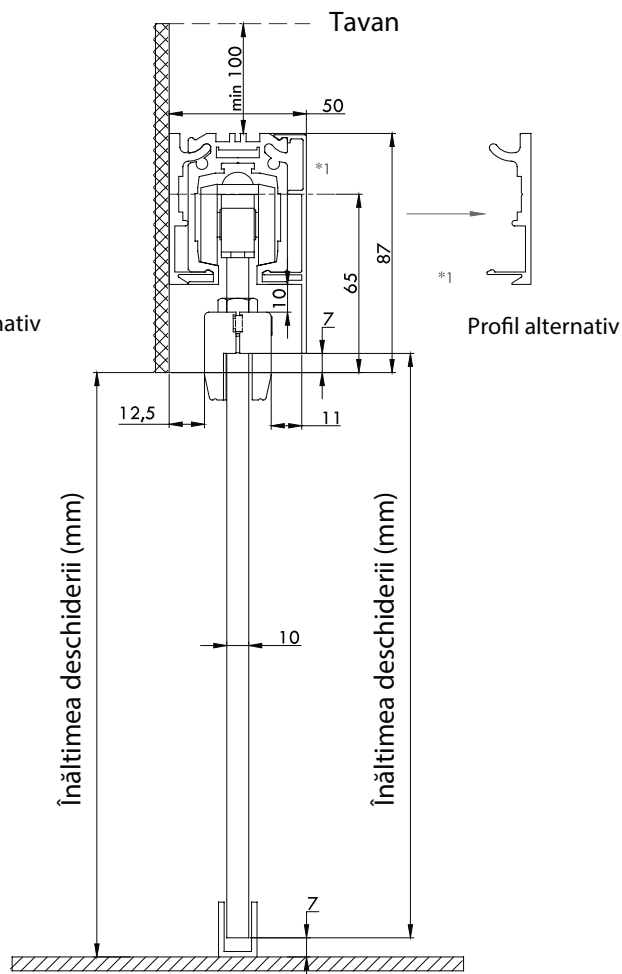

Capăt șină superioară

SAS 140.180

(OPȚIONAL)

SAS 140.155

(OPȚIONAL)

SAS 730.240

Set accesorii ușă

Include conectori, șuruburi și pinul de ghidare.

Panoul ușii - Max. 3,2m<sup>2</sup>

Prindere de tavan

Prindere de perete

Reglarea pe înălțime a ușii

cu soft close: 10 mm  
fără soft close: 10 mm

Deschiderea ușii= Lățimea ușii x 2 - 40 mm