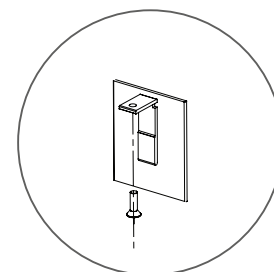

Se fixează cu bandă bi-adezivă (inclusă). Nu este nevoie de găurire sau frezare pe suprafața ușii. Articolul include 1 bucată.

Set role

SAS 430.100

Set de 1 rolă și 1 opritor. (1 set pentru 1 parte; setul trebuie combinat cu alt set de role sau cu un amortizor).

Capăt șină superioară

SAS 140.180

(OPȚIONAL)

SAS 140.155

(OPȚIONAL)

SAS 730.240

Set accesorii ușă

Include conectori, șuruburi și pinul de ghidare.

Panoul ușii - Max. 3,2m<sup>2</sup>

Prindere de tavan

Prindere de perete

Reglarea pe înălțime a ușii

cu soft close: 10 mm  
fără soft close: 10 mm

Deschiderea ușii= Lățimea ușii x 2 - 40 mm