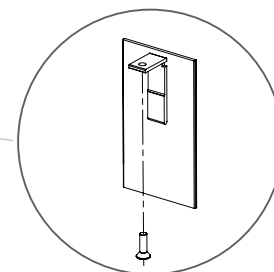

Se fixează cu bandă bi-adezivă (inclusă). Nu este nevoie de găurire sau frezare pe suprafața ușii. Articolul include 1 bucată.

Set role

SAS 430.100

Set de 1 rolă și 1 opritor. (1 set pentru 1 parte; setul trebuie combinat cu alt set de role sau cu un amortizor).

Capăt șină superioară

SAS 140.180

(OPȚIONAL)

SAS 140.155

(OPȚIONAL)

SAS 730.240

Set accesorii ușă

Include conectori, șuruburi și pinul de ghidare.

Panoul ușii - Max. 3,2m<sup>2</sup>

Prindere de tavan

Prindere de perete

Reglarea pe înălțime a ușii

cu soft close: 10 mm  
fără soft close: 10 mm

Deschiderea ușii= Lățimea ușii x 2 - 40 mm