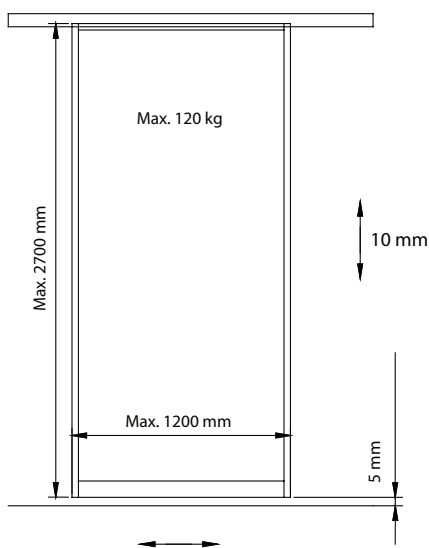

## Amortizor

Role integrate și un activator. (1 set pentru 1 parte)

SAS 430.110

Lățime ușă

Nr. amortizori

< 700 mm	0
701-900 mm	1
900 mm <	2

Mâner "LINEA" - Opțional

SAS 190.470

Capăt șină superioară

SAS 140.180

(OPȚIONAL)

SAS 140.155

(OPȚIONAL)

SAS 730.240

Set accesorii ușă

Include conectori, șuruburi și pinul de ghidare.

Panoul ușii - Max. 3,2m<sup>2</sup>

Prindere de tavan

Prindere de perete

Reglarea pe înălțime a ușii

cu soft close: 10 mm  
fără soft close: 10 mm

Deschiderea ușii= Lățimea ușii x 2 - 40 mm