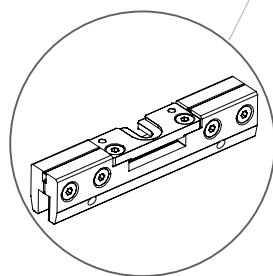

## Amortizor

Role integrate și un activator. (1 set pentru 1 parte)

SAS 430.110

Lățime ușă

Nr. amortizori

< 700 mm	0
701-900 mm	1
900 mm <	2

Mâner "LINEA" - Opțional

SAS 190.470

Se fixează cu bandă bi-adezivă (inclusă). Nu este nevoie de găurire sau frezare pe suprafața ușii. Articolul include 1 bucată.

Set role

SAS 430.100

Set de 1 rolă și 1 opritor. (1 set pentru 1 parte; setul trebuie combinat cu alt set de role sau cu un amortizor).

Capăt șină superioară

SAS 140.180

(OPȚIONAL)

SAS 140.155

(OPȚIONAL)

SAS 730.240

Set accesorii ușă

Include conectori, șuruburi și pinul de ghidare.

Panoul ușii - Max. 3,2m<sup>2</sup>

Prindere de tavan

Prindere de perete

Reglarea pe înălțime a ușii

cu soft close: 10 mm  
fără soft close: 10 mm

Deschiderea ușii= Lățimea ușii x 2 - 40 mm