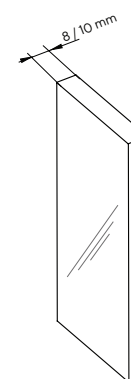

## Amortizor

Role integrate și un activator. (1 set pentru 1 parte)

SAS 430.110

Lățime ușă

Nr. amortizori

< 700 mm	0
701-900 mm	1
900 mm <	2

Mâner "LINEA" - Opțional

SAS 190.470

Capăt șină superioară

SAS 140.180

(OPȚIONAL)

SAS 140.155

(OPȚIONAL)

SAS 730.240

Set accesorii ușă

Include conectori, șuruburi și pinul de ghidare.

Panoul ușii - Max. 3,2m<sup>2</sup>

Prindere de tavan

Prindere de perete

Reglarea pe înălțime a ușii

cu soft close: 10 mm  
fără soft close: 10 mm

Deschiderea ușii= Lățimea ușii x 2 - 40 mm