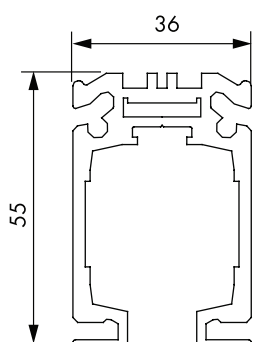

CRYSTAL

Uși glisante din sticlă, fără ramă
și fără șină inferioară

SAS 210.161