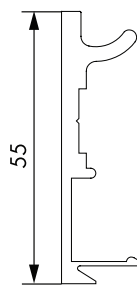

SAS 110.110