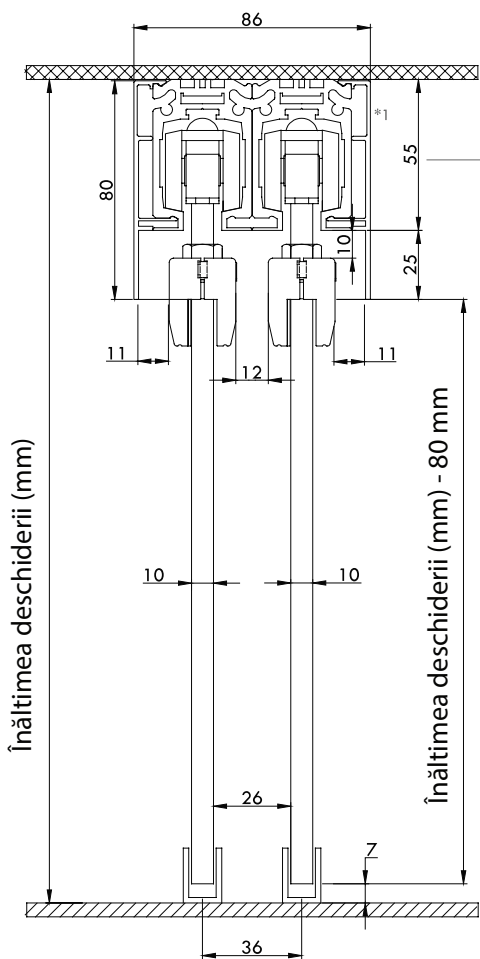

## Amortizor

Role integrate și un activator. (1 set pentru 1 parte)

SAS 430.110

Lățime ușă

Nr. amortizori

< 700 mm	0
701-900 mm	1
900 mm <	2

Mâner "LINEA" - Opțional

SAS 190.470

Se fixează cu bandă bi-adezivă (inclusă). Nu este nevoie de găurire sau frezare pe suprafața ușii. Articolul include 1 bucată.

Set role

SAS 430.100

Set de 1 rolă și 1 opritor. (1 set pentru 1 parte; setul trebuie combinat cu alt set de role sau cu un amortizor).

Capăt șină superioară

SAS 140.180

(OPȚIONAL)

SAS 140.155

(OPȚIONAL)

SAS 730.240

Set accesorii ușă

Include conectori, șuruburi și pinul de ghidare.

Panoul ușii - Max. 3,2m<sup>2</sup>

Prindere de tavan

Prindere de perete

Reglarea pe înălțime a ușii

cu soft close: 10 mm  
fără soft close: 10 mm

Deschiderea ușii= Lățimea ușii x 2 - 40 mm