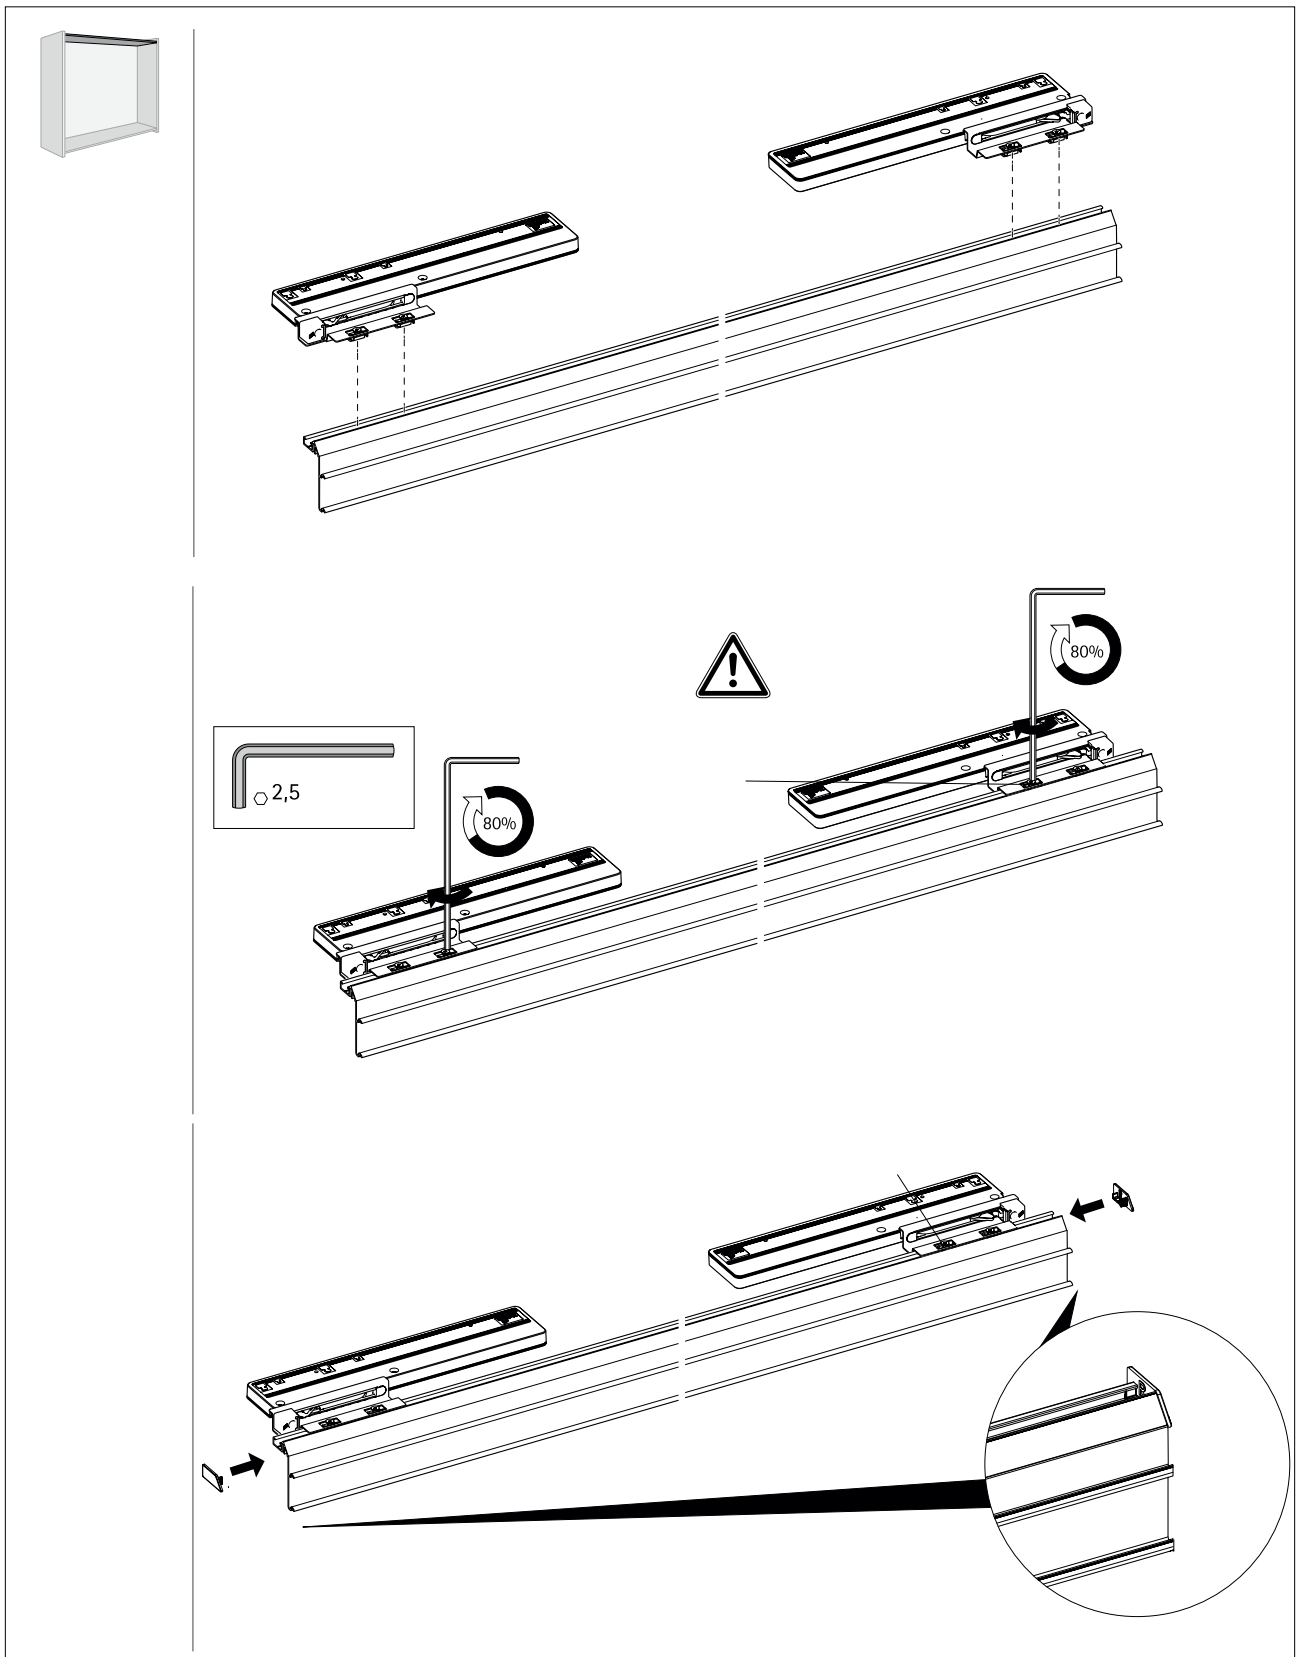

TOPLINE L

Sistem pentru 2 uși, cu ușă dreapta în față

A

B

TOPLINE L

Sistem pentru 2 uși, cu ușă stânga în față

A

Ø3,5 x 16

B

Ø4 x 25 16 - 19
 Ø4 x 28 20 - 22
 Ø4 x 31 22 - 25

2.

1.

2.

3.

1.

2.

3.

TOPLINE L
Sistem pentru 3 uși

EB	X	Y
24	10/12	12/14
29	16	13
32	20	12
36	25	11
42	30	12
47	35	12
52	40	12
62	50	12

A

Ø3,5 x 16

B

Ø4 x 25 16 - 19
 Ø4 x 28 20 - 22
 Ø4 x 31 22 - 25

1.