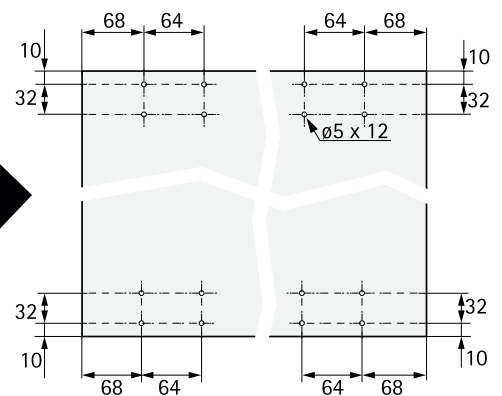

TOPLINE L

Sistem pentru 2 uși, cu ușă dreapta în față

A

B

TOPLINE L

Sistem pentru 2 uși, cu ușă stânga în față

A

Ø3,5 x 16

B

Ø4 x 25 16 - 19
 Ø4 x 28 20 - 22
 Ø4 x 31 22 - 25

2.

1.

2.

3.

1.

2.

3.

TOPLINE L
Sistem pentru 3 uși

EB	X	Y
24	10/12	12/14
29	16	13
32	20	12
36	25	11
42	30	12
47	35	12
52	40	12
62	50	12

A

Ø3,5 x 16

B

Ø4 x 25 16 - 19
 Ø4 x 28 20 - 22
 Ø4 x 31 22 - 25

1.