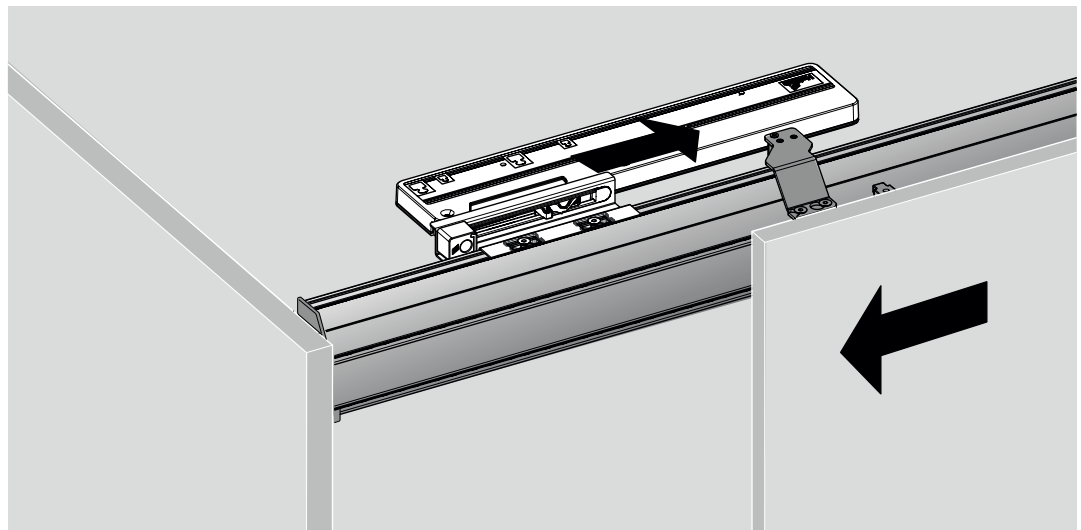

TOPLINE L

Sistem pentru 2 uși, cu ușă dreapta în față

A

B

TOPLINE L

Sistem pentru 2 uși, cu ușă stânga în față

A

Ø3,5 x 16

B

Ø4 x 25 16 - 19
 Ø4 x 28 20 - 22
 Ø4 x 31 22 - 25

2.

1.

2.

3.

1.

2.

3.

TOPLINE L
Sistem pentru 3 uși

EB	X	Y
24	10/12	12/14
29	16	13
32	20	12
36	25	11
42	30	12
47	35	12
52	40	12
62	50	12

A

Ø3,5 x 16

B

Ø4 x 25 16 - 19
 Ø4 x 28 20 - 22
 Ø4 x 31 22 - 25

1.