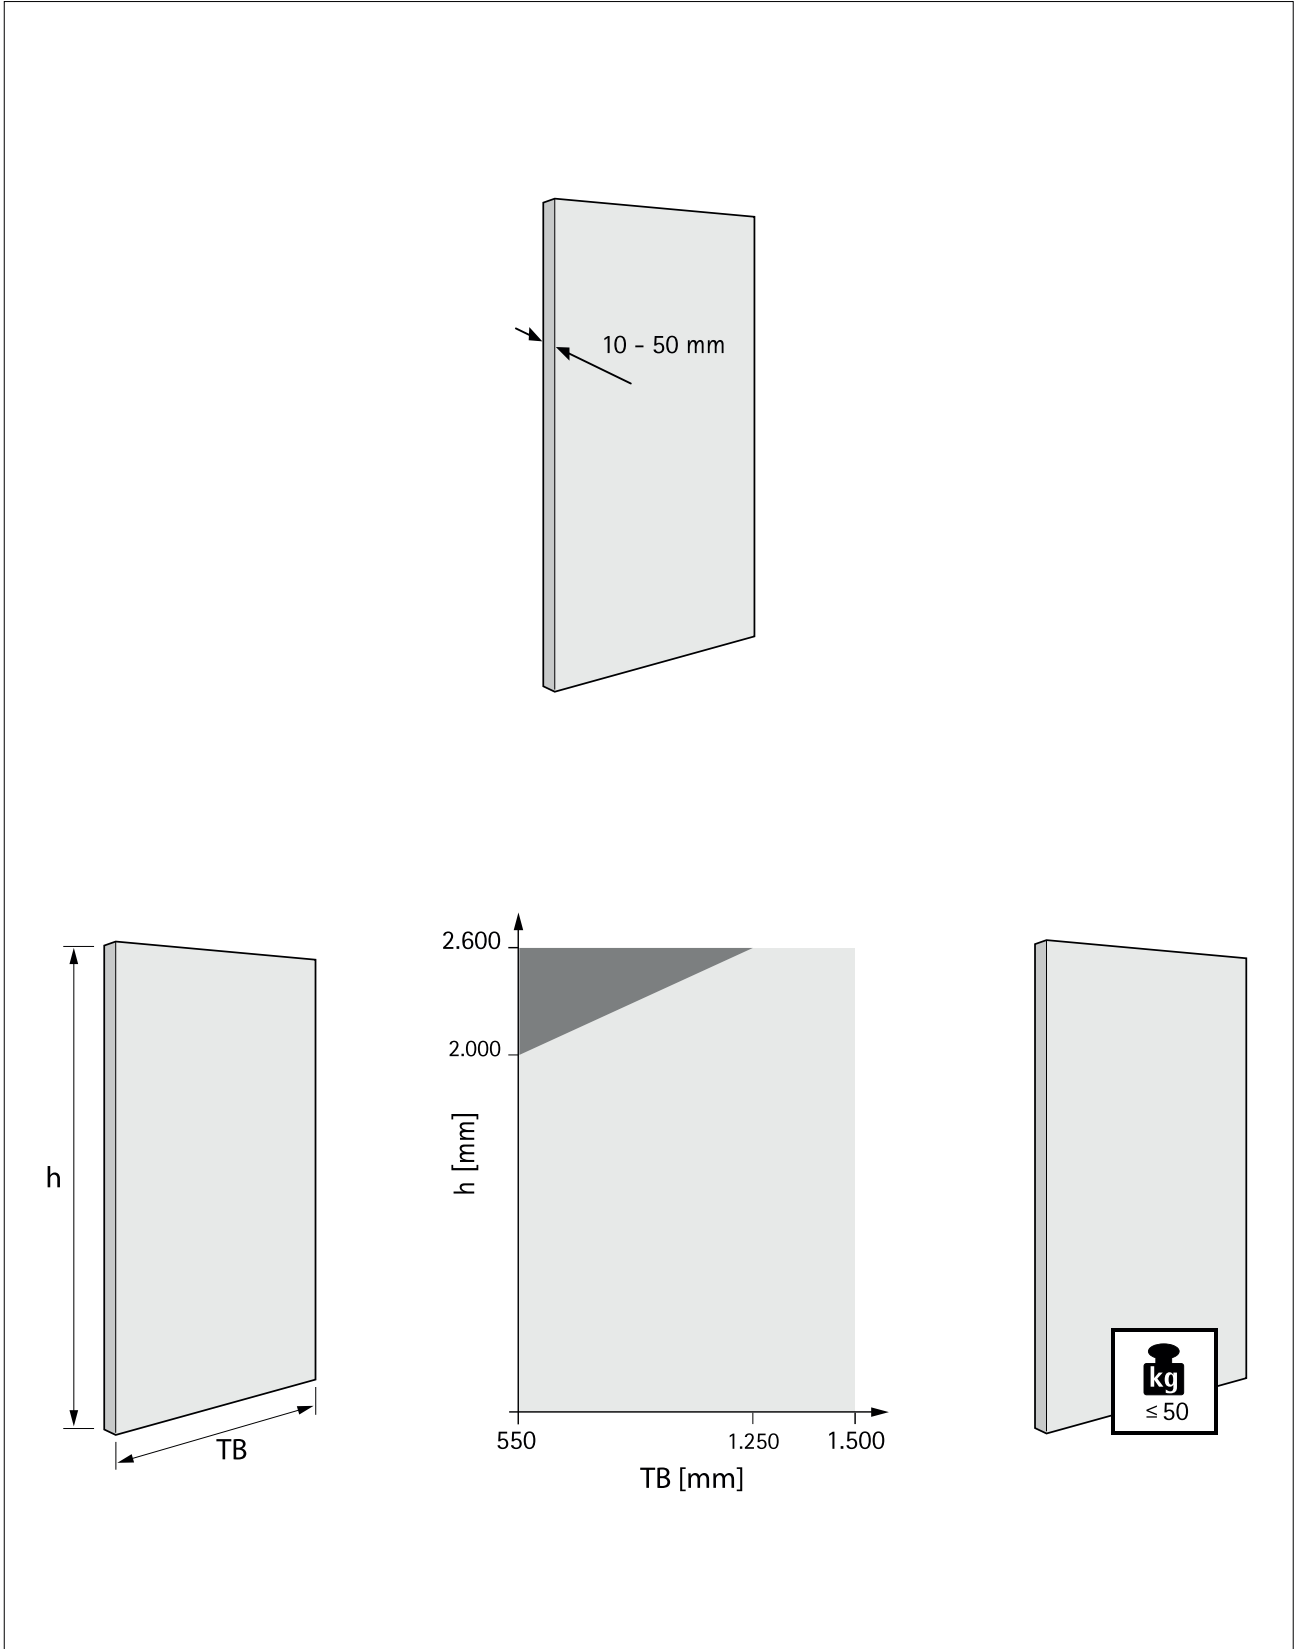

TOPLINE L

Sistem pentru 2 uși, cu ușă dreapta în față

A

B

TOPLINE L

Sistem pentru 2 uși, cu ușă stânga în față

A

Ø3,5 x 16

B

Ø4 x 25 16 - 19
 Ø4 x 28 20 - 22
 Ø4 x 31 22 - 25

2.

1.

2.

3.

1.

2.

3.

TOPLINE L
Sistem pentru 3 uși

EB	X	Y
24	10/12	12/14
29	16	13
32	20	12
36	25	11
42	30	12
47	35	12
52	40	12
62	50	12

A

Ø3,5 x 16

B

Ø4 x 25 16 - 19
 Ø4 x 28 20 - 22
 Ø4 x 31 22 - 25

1.