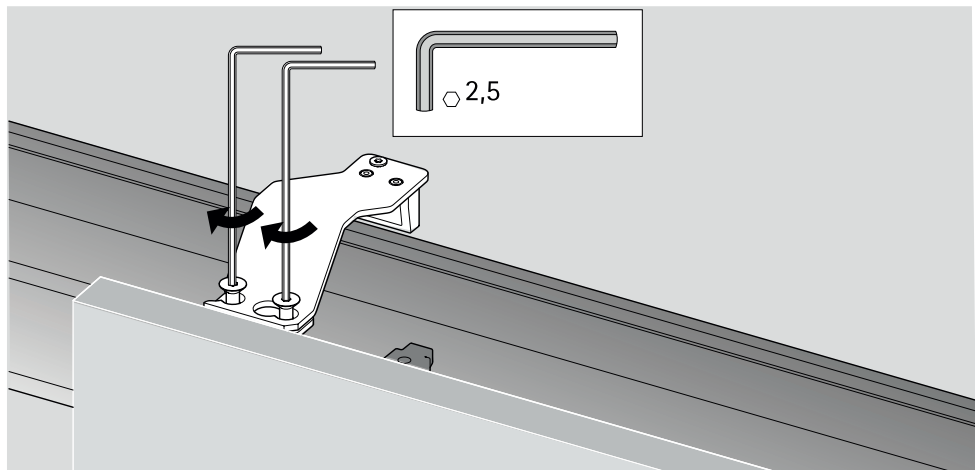

TOPLINE L

Sistem pentru 2 uși, cu ușă dreapta în față

A

B

TOPLINE L

Sistem pentru 2 uși, cu ușă stânga în față

A

Ø3,5 x 16

B

Ø4 x 25 16 - 19
 Ø4 x 28 20 - 22
 Ø4 x 31 22 - 25

2.

1.

2.

3.

1.

2.