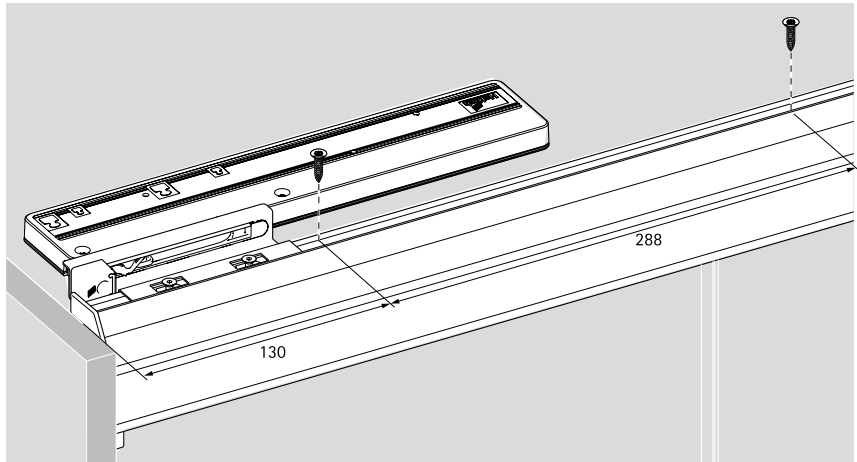

TOPLINE L

Sistem pentru 2 uși, cu ușă dreapta în față

A

B

TOPLINE L

Sistem pentru 2 uși, cu ușă stânga în față

A

Ø3,5 x 16

B

Ø4 x 25 16 - 19
 Ø4 x 28 20 - 22
 Ø4 x 31 22 - 25

2.

1.

2.

3.

1.

2.

3.

TOPLINE L
Sistem pentru 3 uși

EB	X	Y
24	10/12	12/14
29	16	13
32	20	12
36	25	11
42	30	12
47	35	12
52	40	12
62	50	12

A

Ø3,5 x 16

B

Ø4 x 25 16 - 19
 Ø4 x 28 20 - 22
 Ø4 x 31 22 - 25

1.