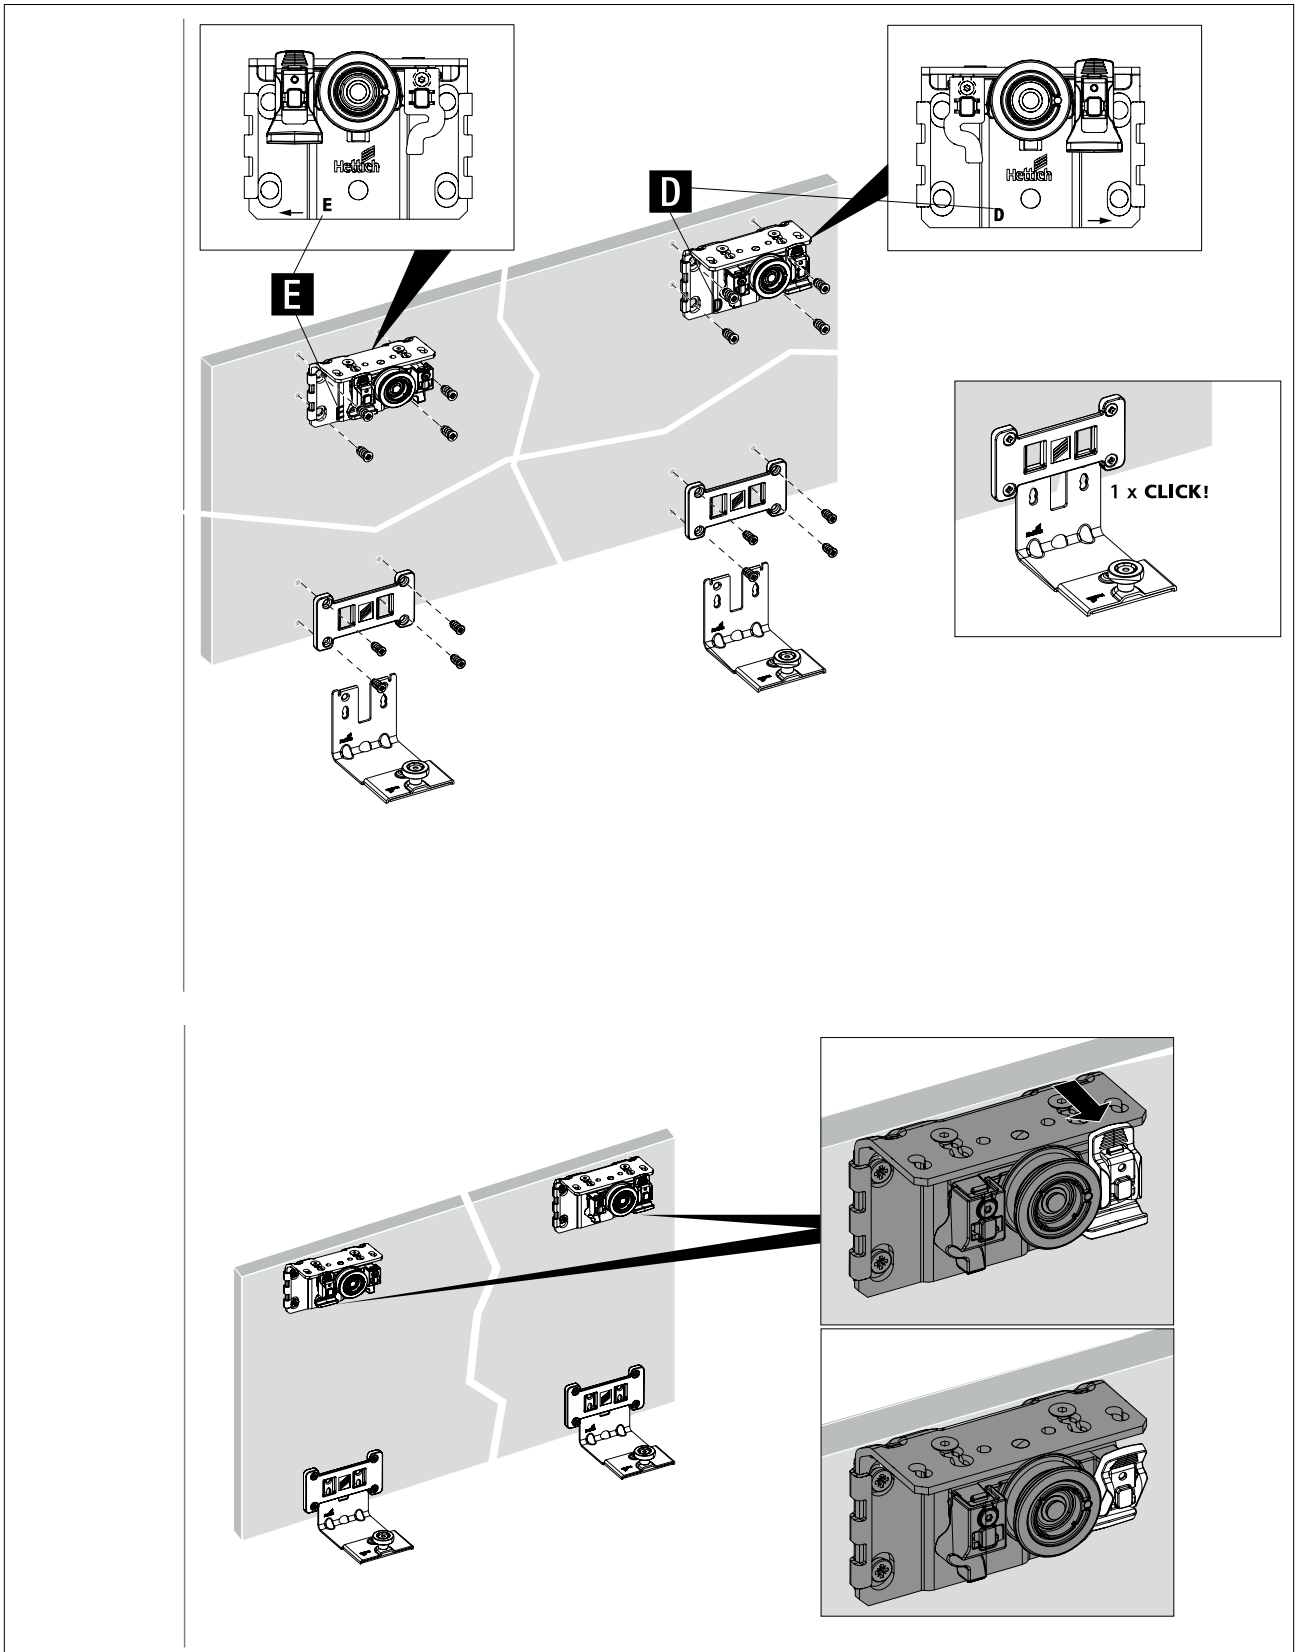

TOPLINE L

Sistem pentru 2 uși, cu ușă dreapta în față

A

B

TOPLINE L

Sistem pentru 2 uși, cu ușă stânga în față

A

Ø3,5 x 16

B

Ø4 x 25 16 - 19
 Ø4 x 28 20 - 22
 Ø4 x 31 22 - 25

2.

1.

2.

3.

1.

2.

3.

TOPLINE L
Sistem pentru 3 uși

EB	X	Y
24	10/12	12/14
29	16	13
32	20	12
36	25	11
42	30	12
47	35	12
52	40	12
62	50	12

A

Ø3,5 x 16

B

Ø4 x 25 16 - 19
 Ø4 x 28 20 - 22
 Ø4 x 31 22 - 25

1.