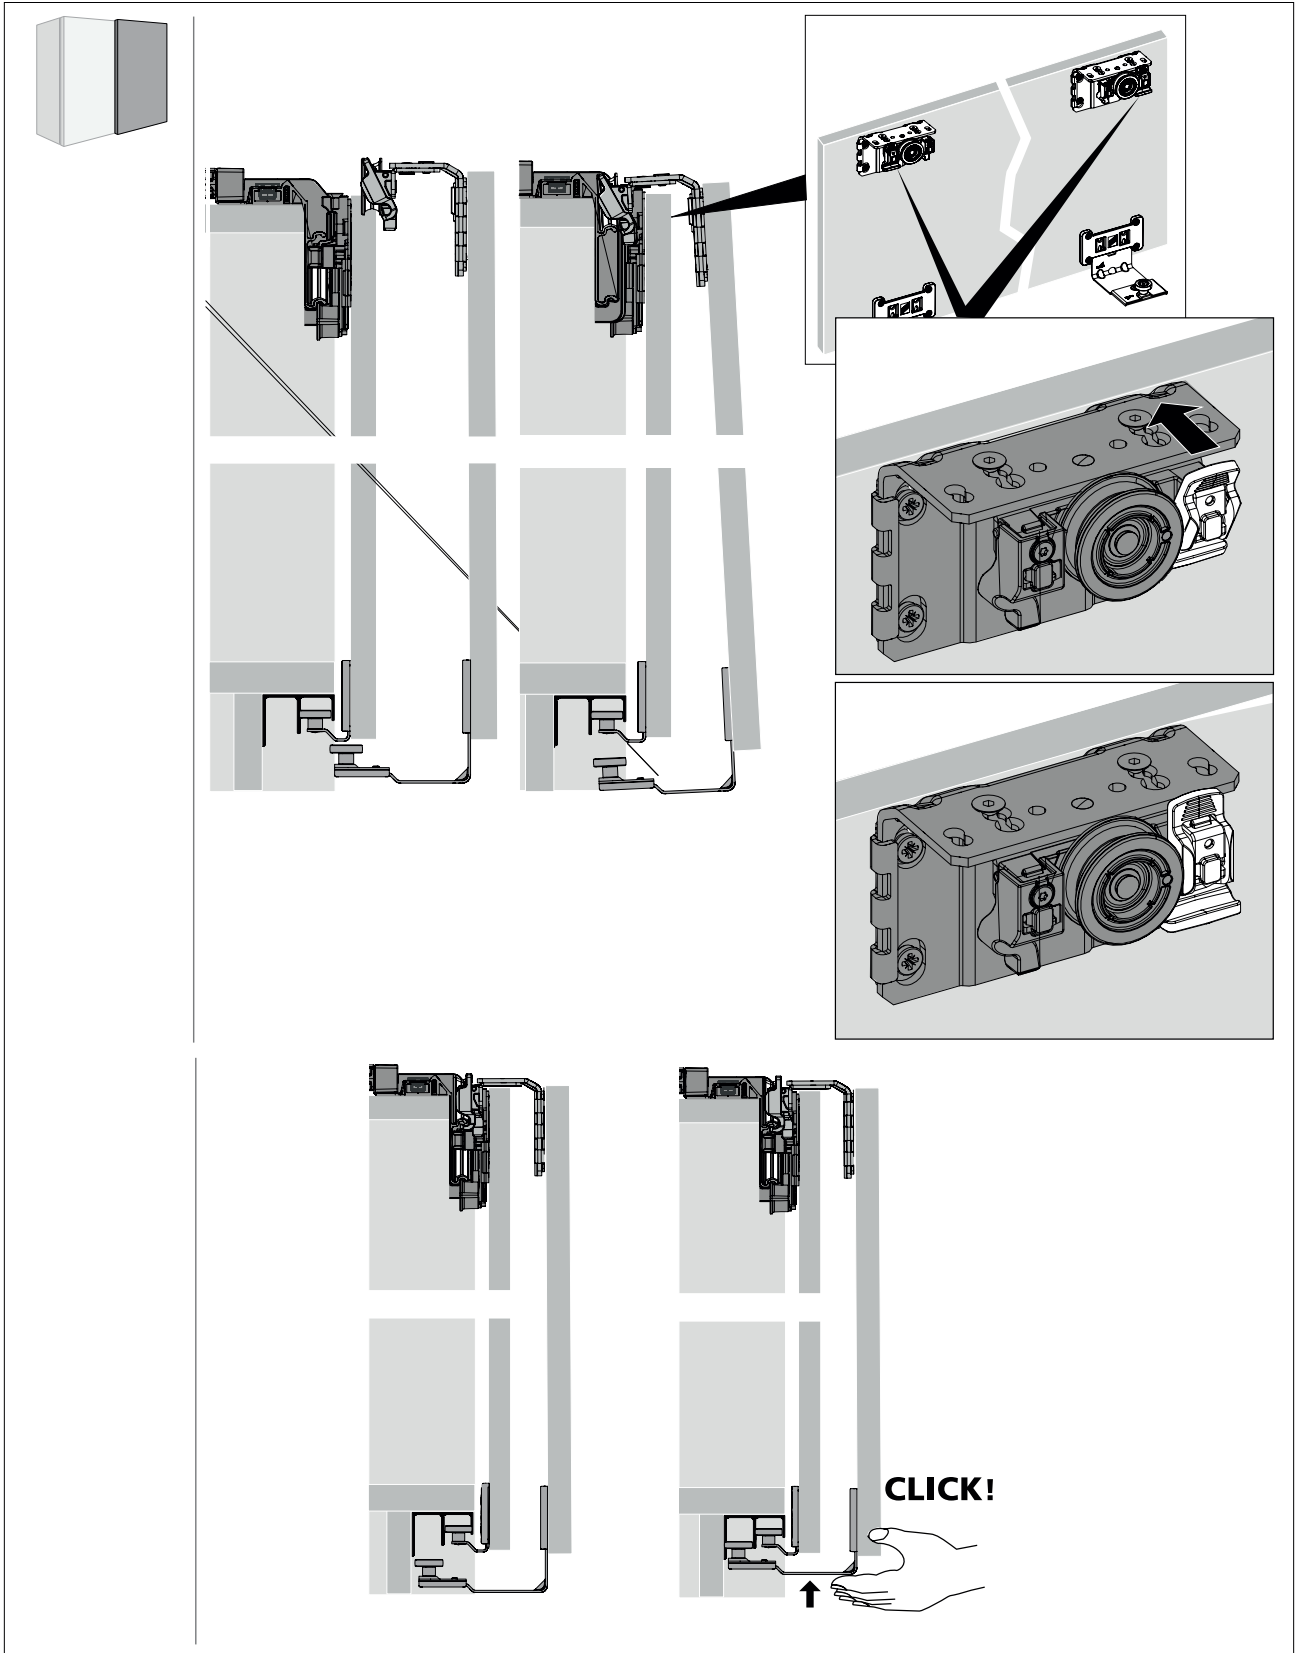

TOPLINE L

Sistem pentru 2 uși, cu ușă dreapta în față

A

B

TOPLINE L

Sistem pentru 2 uși, cu ușă stânga în față

A

Ø3,5 x 16

B

Ø4 x 25 16 - 19
 Ø4 x 28 20 - 22
 Ø4 x 31 22 - 25

2.

1.

2.

3.

1.

2.

3.

TOPLINE L
Sistem pentru 3 uși

EB	X	Y
24	10/12	12/14
29	16	13
32	20	12
36	25	11
42	30	12
47	35	12
52	40	12
62	50	12

A

Ø3,5 x 16

B

Ø4 x 25 16 - 19
 Ø4 x 28 20 - 22
 Ø4 x 31 22 - 25

1.