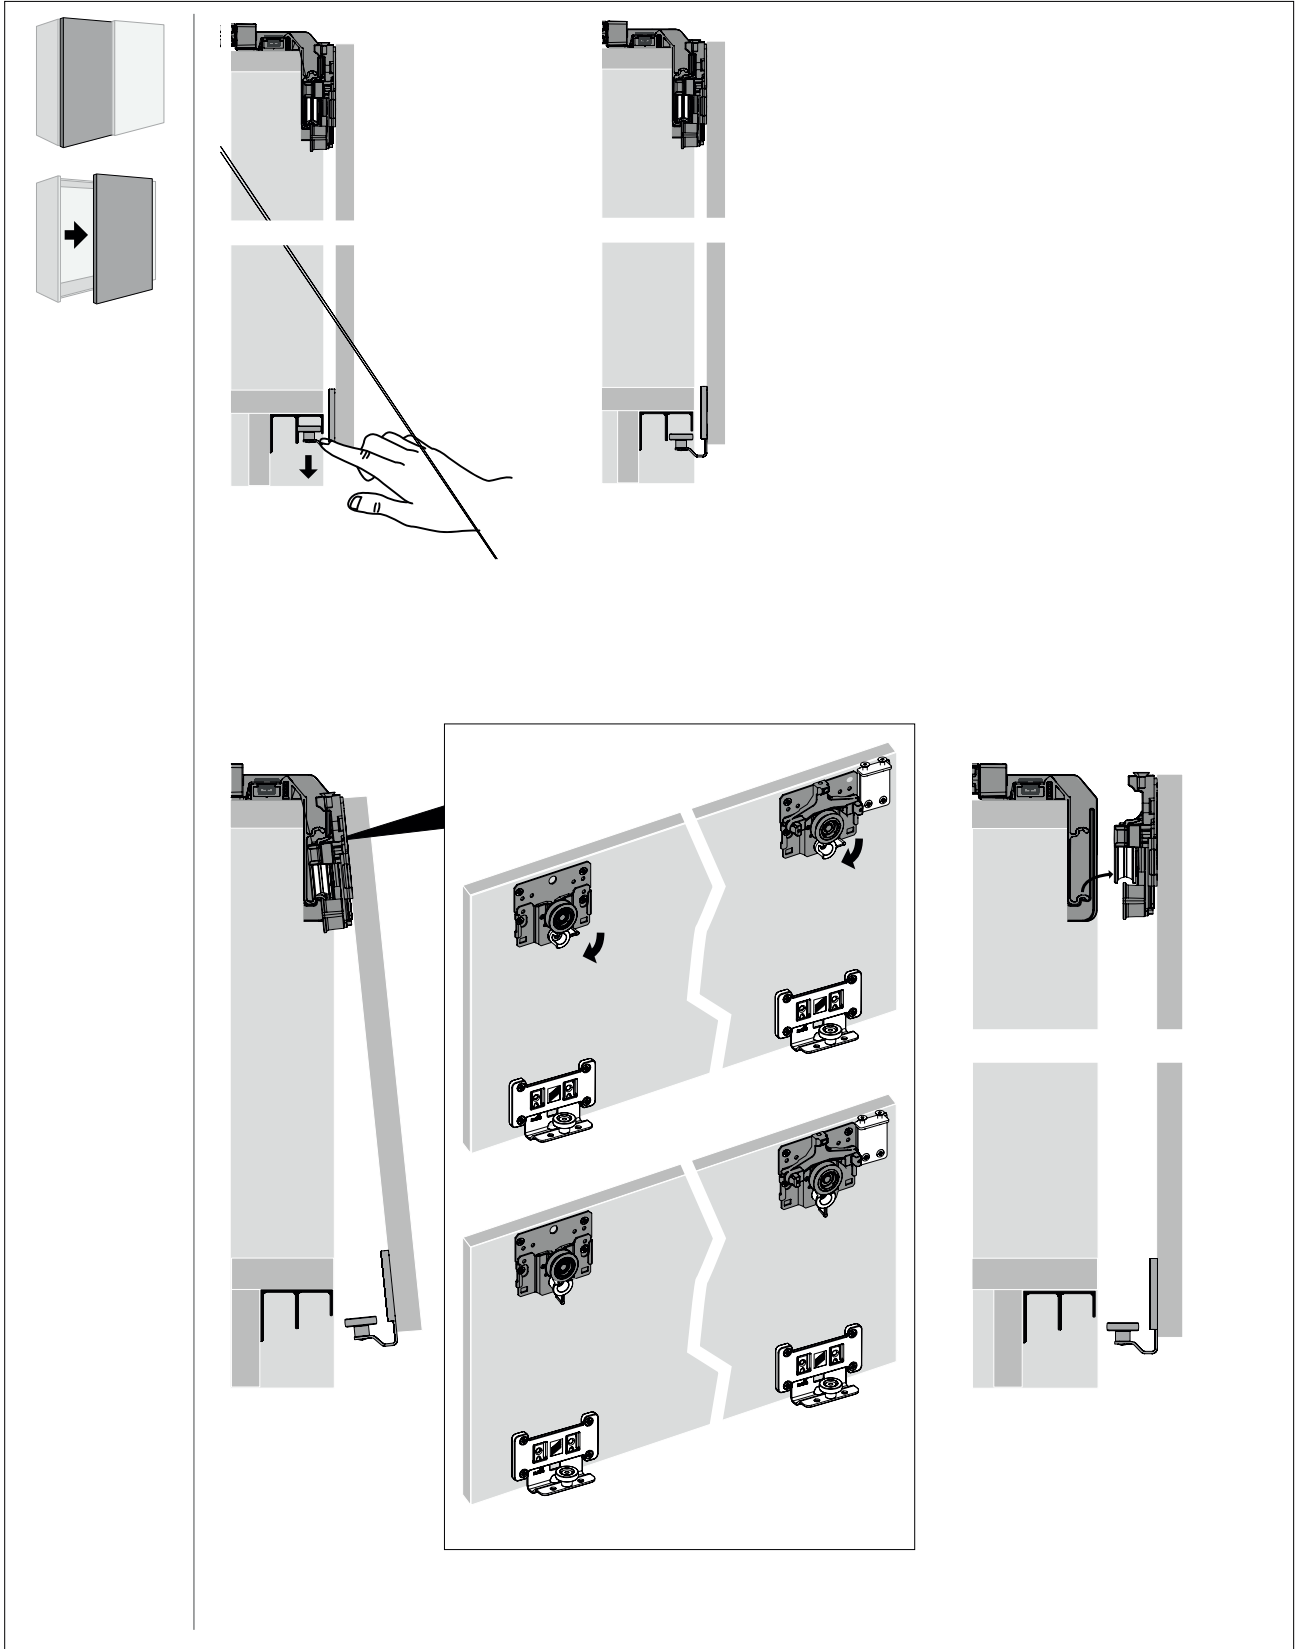

TOPLINE L

Sistem pentru 2 uși, cu ușă dreapta în față

A

B

TOPLINE L

Sistem pentru 2 uși, cu ușă stânga în față

A

Ø3,5 x 16

B

Ø4 x 25 16 - 19
 Ø4 x 28 20 - 22
 Ø4 x 31 22 - 25

2.

1.

2.

3.

1.

2.

3.

TOPLINE L
Sistem pentru 3 uși

EB	X	Y
24	10/12	12/14
29	16	13
32	20	12
36	25	11
42	30	12
47	35	12
52	40	12
62	50	12

A

Ø3,5 x 16

B

Ø4 x 25 16 - 19
 Ø4 x 28 20 - 22
 Ø4 x 31 22 - 25

1.