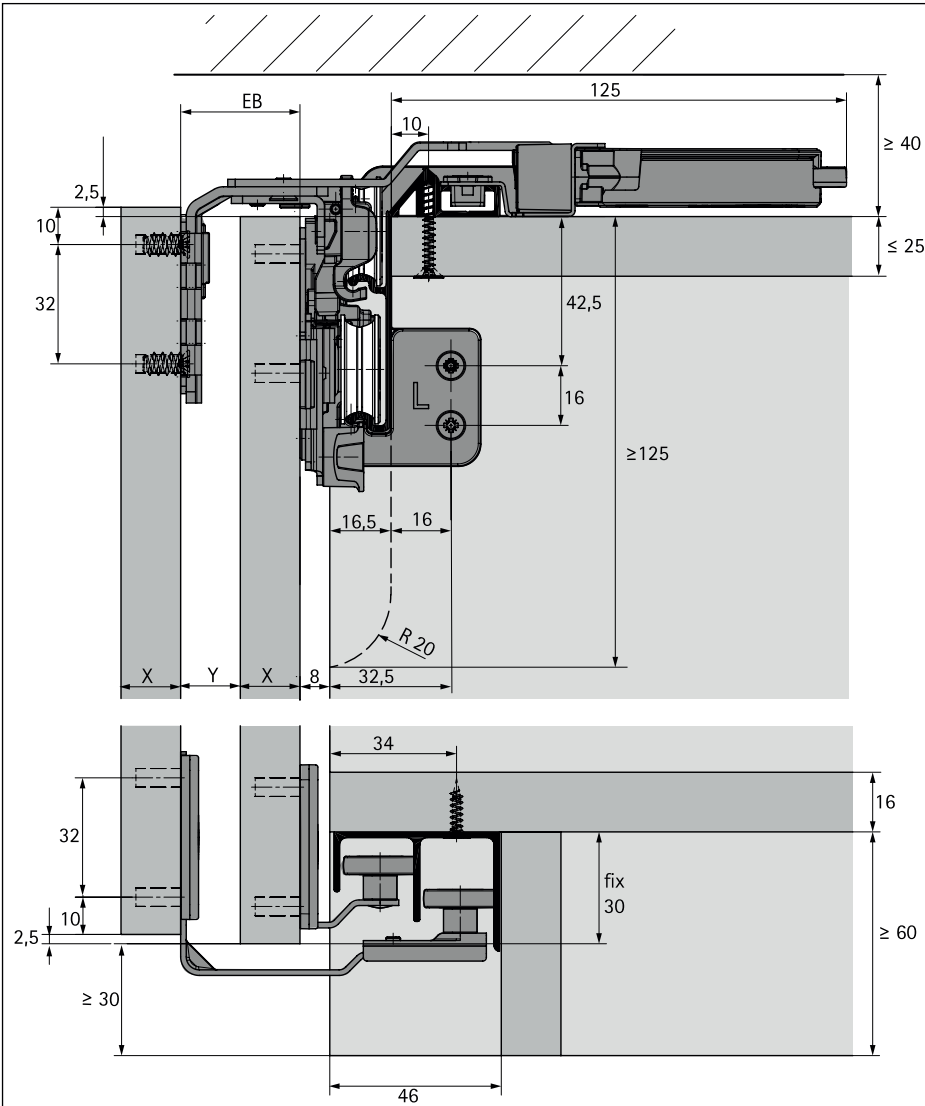

TOPLINE L

Sistem pentru 2 uși, cu ușă dreapta în față

A

B

TOPLINE L

Sistem pentru 2 uși, cu ușă stânga în față

A

Ø3,5 x 16

B

Ø4 x 25 16 - 19
 Ø4 x 28 20 - 22
 Ø4 x 31 22 - 25

2.

1.

2.

3.

1.

2.

3.

TOPLINE L
Sistem pentru 3 uși

EB	X	Y
24	10/12	12/14
29	16	13
32	20	12
36	25	11
42	30	12
47	35	12
52	40	12
62	50	12

A

Ø3,5 x 16

B

Ø4 x 25 16 - 19
 Ø4 x 28 20 - 22
 Ø4 x 31 22 - 25

1.