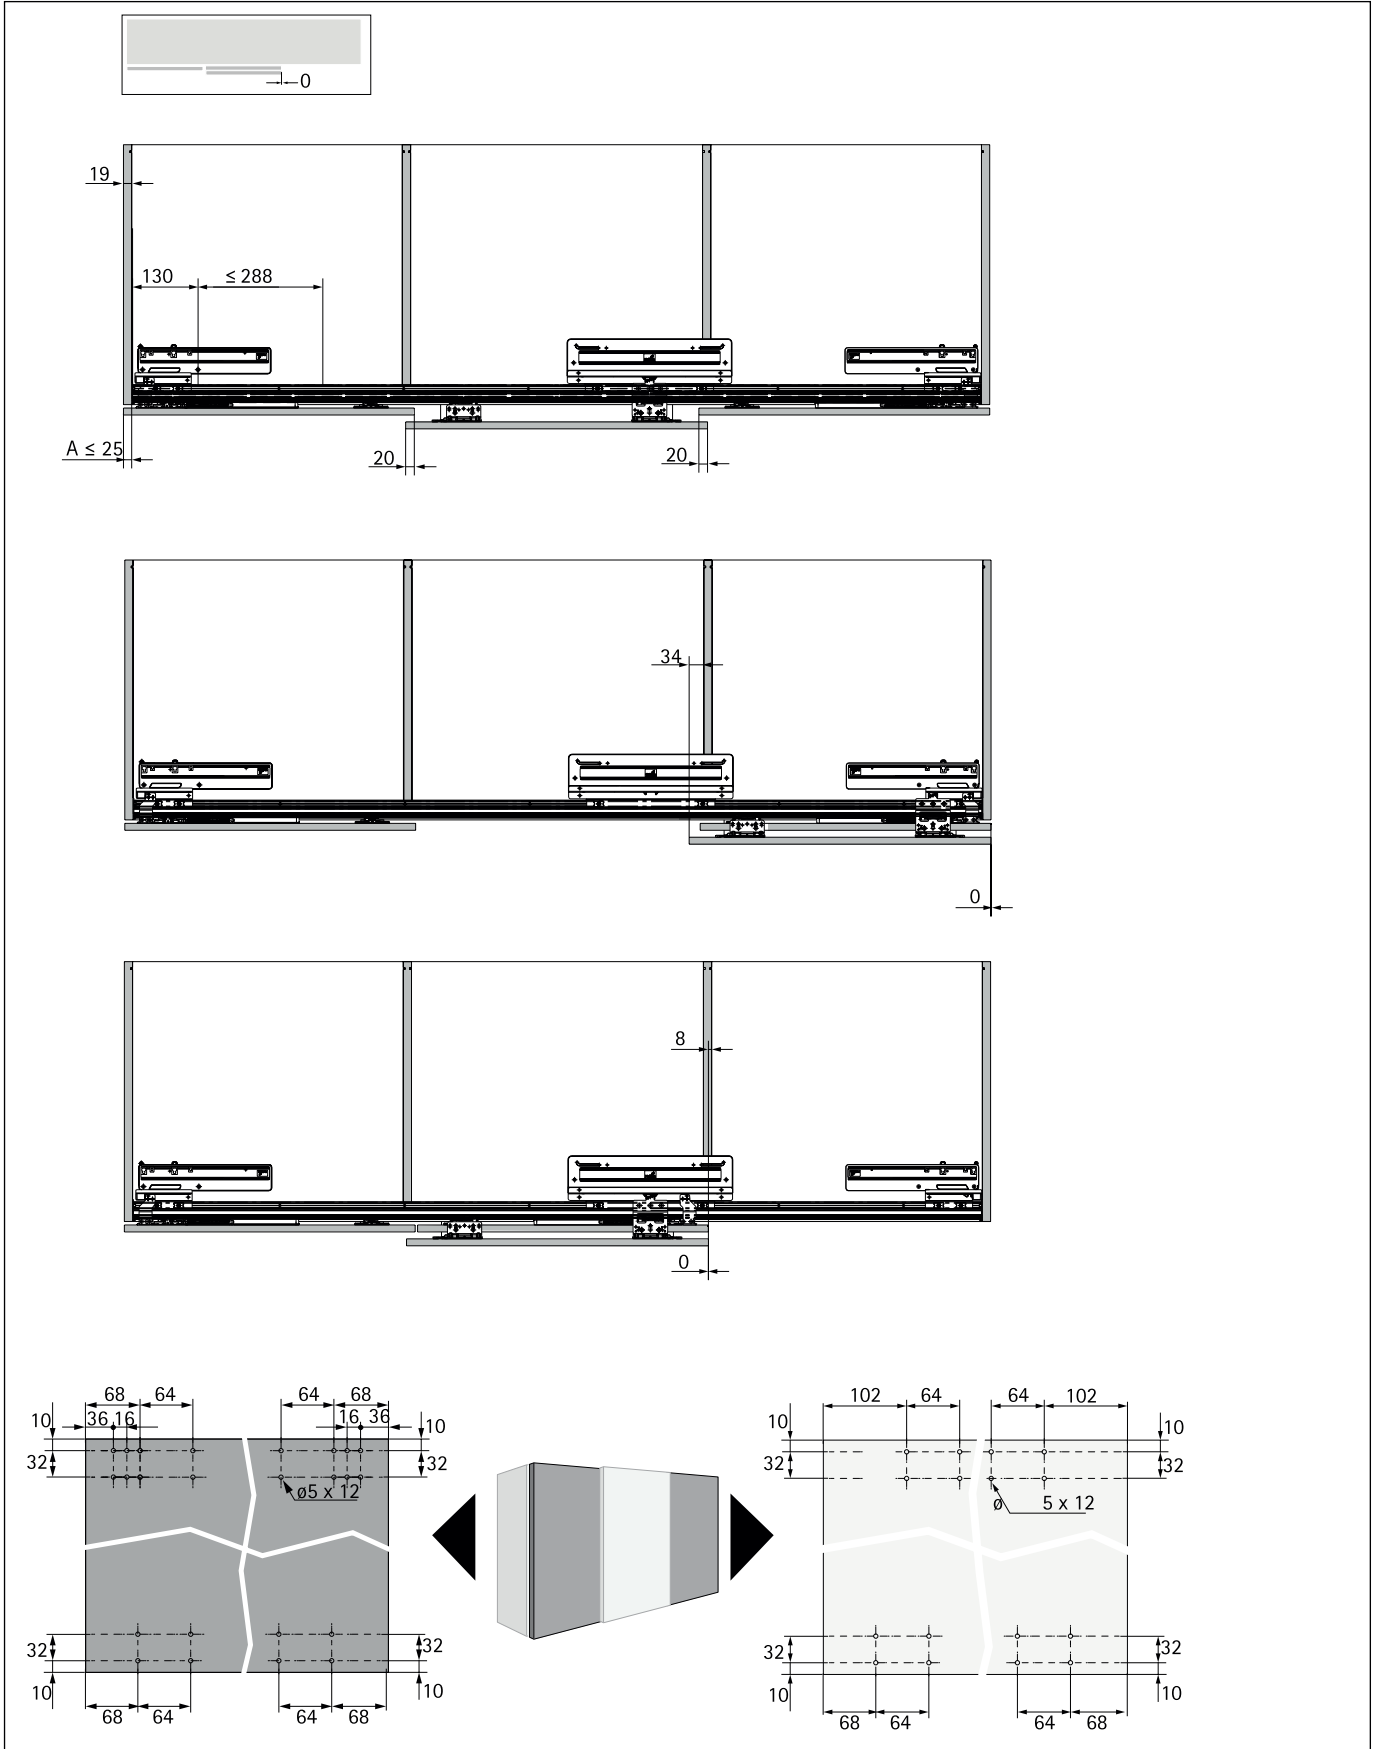

TOPLINE L

Sistem pentru 2 uși, cu ușă dreapta în față

A

B

TOPLINE L

Sistem pentru 2 uși, cu ușă stânga în față

A

Ø3,5 x 16

B

Ø4 x 25 16 - 19
 Ø4 x 28 20 - 22
 Ø4 x 31 22 - 25

2.

1.

2.

3.

1.

2.

3.

TOPLINE L
Sistem pentru 3 uși

EB	X	Y
24	10/12	12/14
29	16	13
32	20	12
36	25	11
42	30	12
47	35	12
52	40	12
62	50	12

A

Ø3,5 x 16

B

Ø4 x 25 16 - 19
 Ø4 x 28 20 - 22
 Ø4 x 31 22 - 25

1.