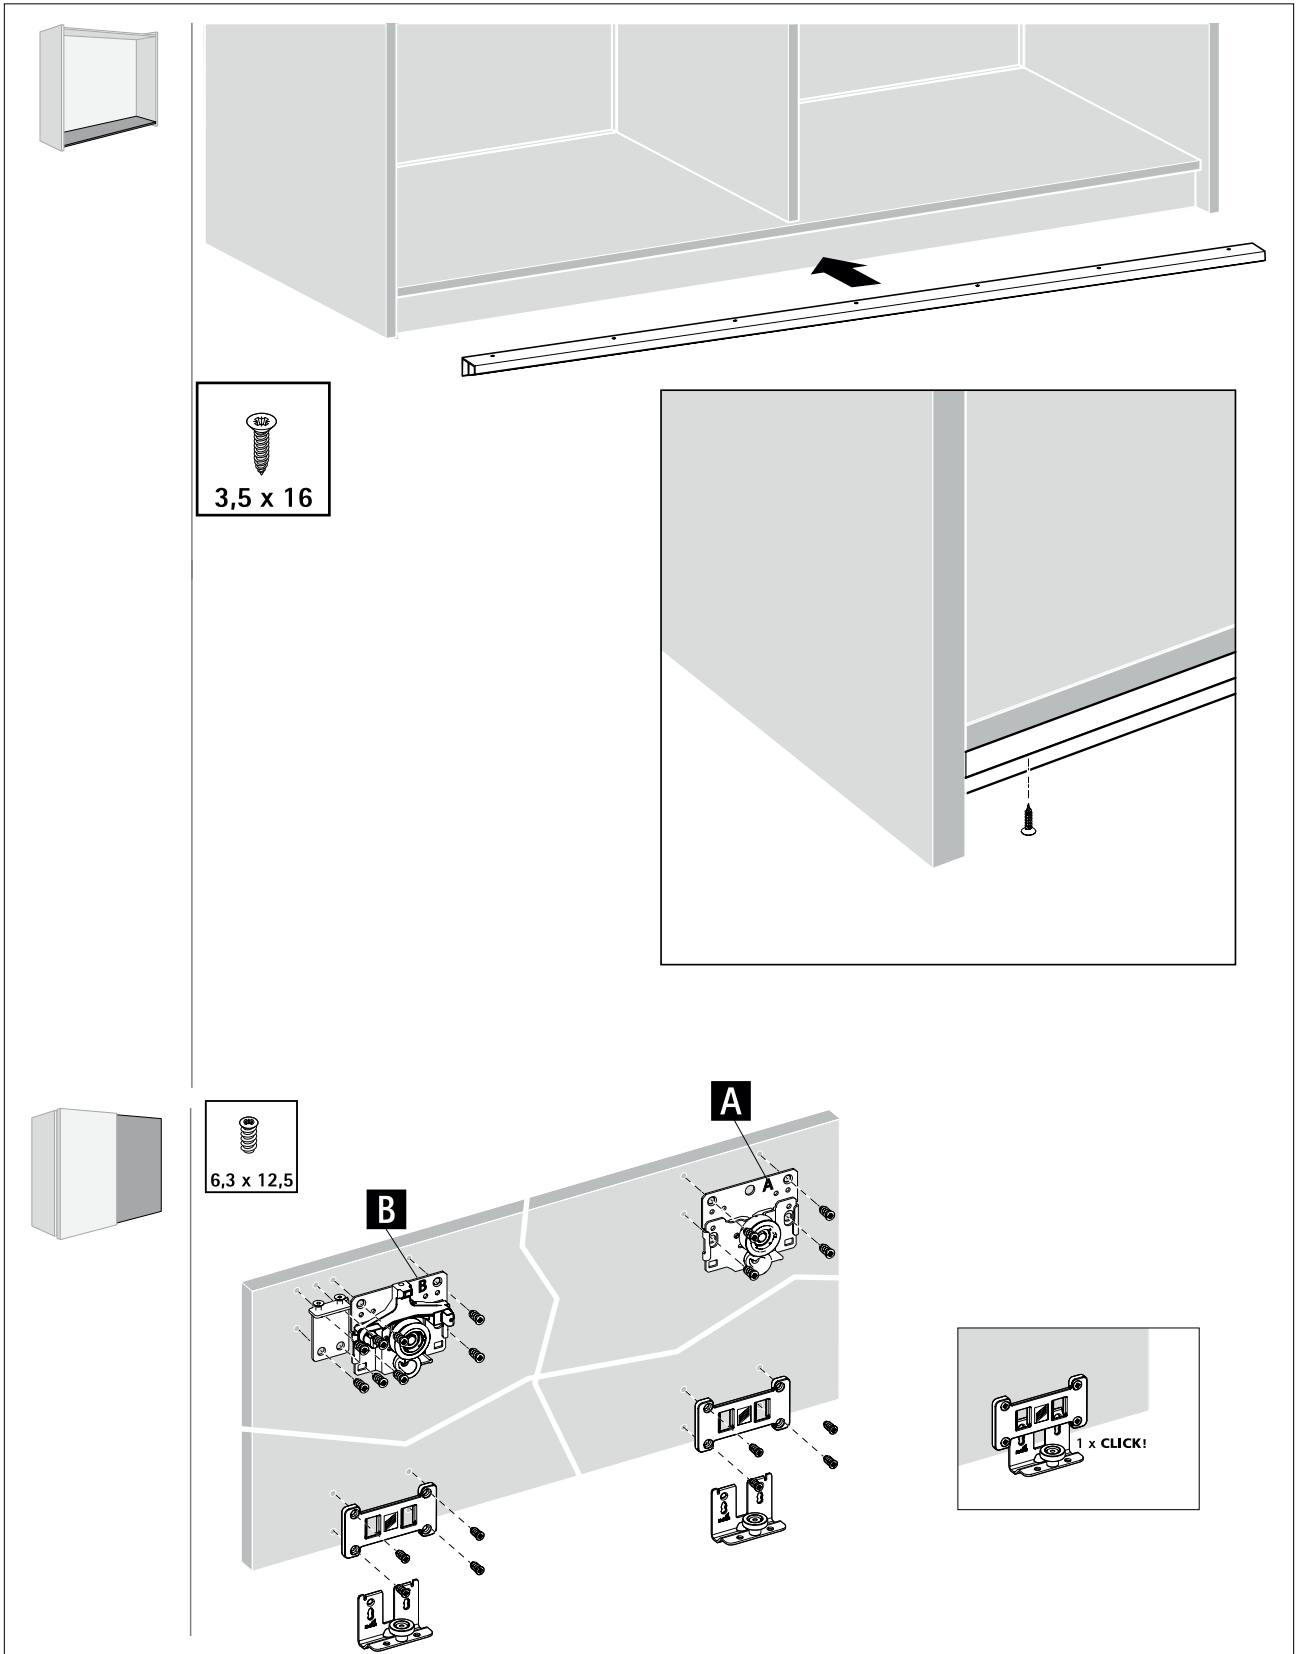

TOPLINE L

Sistem pentru 2 uși, cu ușă dreapta în față

A

B

TOPLINE L

Sistem pentru 2 uși, cu ușă stânga în față

A

Ø3,5 x 16

B

Ø4 x 25 16 - 19
 Ø4 x 28 20 - 22
 Ø4 x 31 22 - 25

2.

1.

2.

3.

1.

2.

3.

TOPLINE L
Sistem pentru 3 uși

EB	X	Y
24	10/12	12/14
29	16	13
32	20	12
36	25	11
42	30	12
47	35	12
52	40	12
62	50	12

A

Ø3,5 x 16

B

Ø4 x 25 16 - 19
 Ø4 x 28 20 - 22
 Ø4 x 31 22 - 25

1.