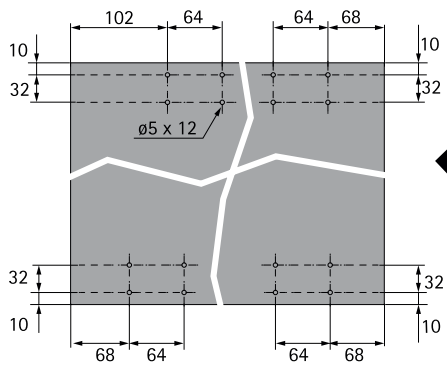

TOPLINE L

Sistem pentru 2 uși, cu ușă dreapta în față

A

B

TOPLINE L

Sistem pentru 2 uși, cu ușă stânga în față

A

Ø3,5 x 16

B

Ø4 x 25 16 - 19
 Ø4 x 28 20 - 22
 Ø4 x 31 22 - 25

2.

1.

2.

3.

1.

2.

3.

TOPLINE L
Sistem pentru 3 uși

EB	X	Y
24	10/12	12/14
29	16	13
32	20	12
36	25	11
42	30	12
47	35	12
52	40	12
62	50	12

A

Ø3,5 x 16

B

Ø4 x 25 16 - 19
 Ø4 x 28 20 - 22
 Ø4 x 31 22 - 25

1.