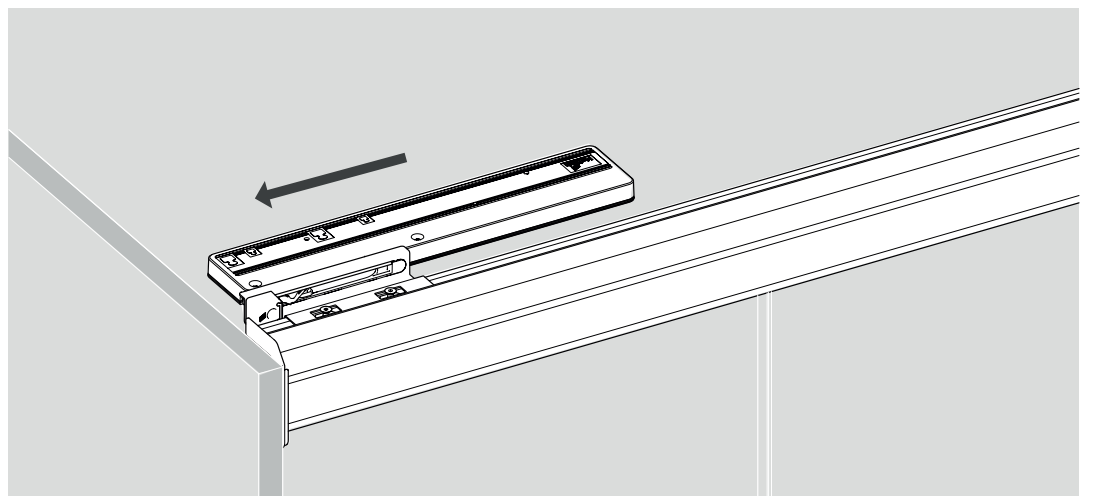

TOPLINE L

Sistem pentru 2 uși, cu ușă dreapta în față

A

B

TOPLINE L

Sistem pentru 2 uși, cu ușă stânga în față

A

Ø3,5 x 16

B

Ø4 x 25 16 - 19
 Ø4 x 28 20 - 22
 Ø4 x 31 22 - 25

2.

1.

2.

3.

1.

2.

3.

TOPLINE L
Sistem pentru 3 uși

EB	X	Y
24	10/12	12/14
29	16	13
32	20	12
36	25	11
42	30	12
47	35	12
52	40	12
62	50	12

A

Ø3,5 x 16

B

Ø4 x 25 16 - 19
 Ø4 x 28 20 - 22
 Ø4 x 31 22 - 25

1.