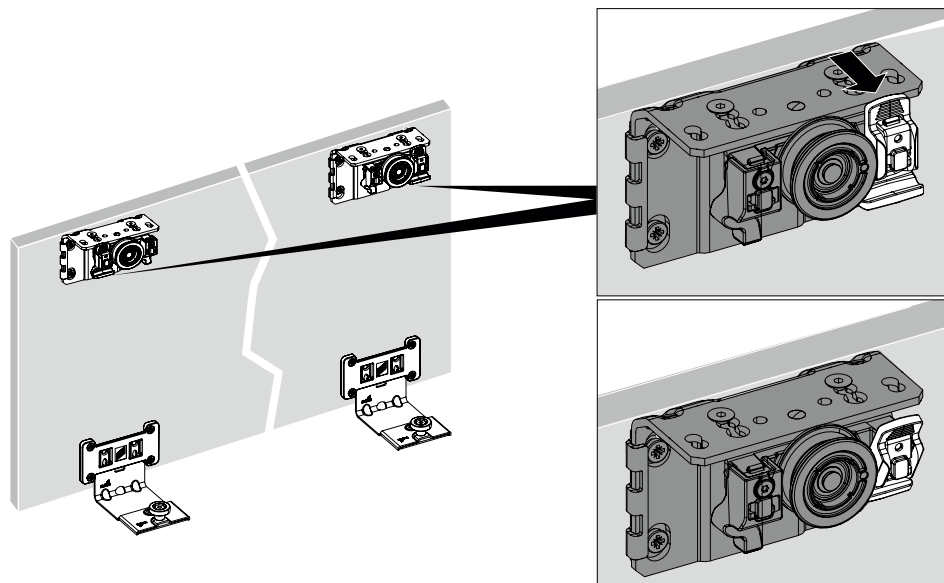

TOPLINE L

Sistem pentru 2 uși, cu ușă dreapta în față

A

B

TOPLINE L

Sistem pentru 2 uși, cu ușă stânga în față

A

Ø3,5 x 16

B

Ø4 x 25 16 - 19
 Ø4 x 28 20 - 22
 Ø4 x 31 22 - 25

2.

1.

2.

3.

1.

2.

3.

TOPLINE L
Sistem pentru 3 uși

EB	X	Y
24	10/12	12/14
29	16	13
32	20	12
36	25	11
42	30	12
47	35	12
52	40	12
62	50	12

A

Ø3,5 x 16

B

Ø4 x 25 16 - 19
 Ø4 x 28 20 - 22
 Ø4 x 31 22 - 25

1.