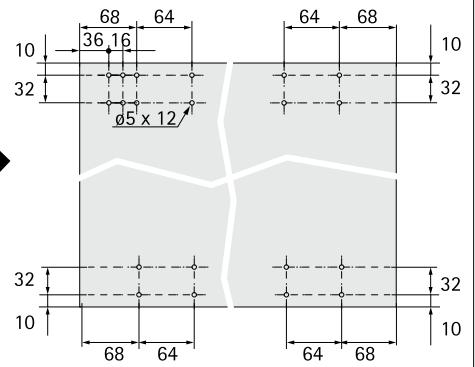

TOPLINE L

Sistem pentru 2 uși, cu ușă dreapta în față

A

B

TOPLINE L

Sistem pentru 2 uși, cu ușă stânga în față

A

Ø3,5 x 16

B

Ø4 x 25 16 - 19
 Ø4 x 28 20 - 22
 Ø4 x 31 22 - 25

2.

1.

2.

3.

1.

2.

3.

TOPLINE L
Sistem pentru 3 uși

EB	X	Y
24	10/12	12/14
29	16	13
32	20	12
36	25	11
42	30	12
47	35	12
52	40	12
62	50	12

A

Ø3,5 x 16

B

Ø4 x 25 16 - 19
 Ø4 x 28 20 - 22
 Ø4 x 31 22 - 25

1.