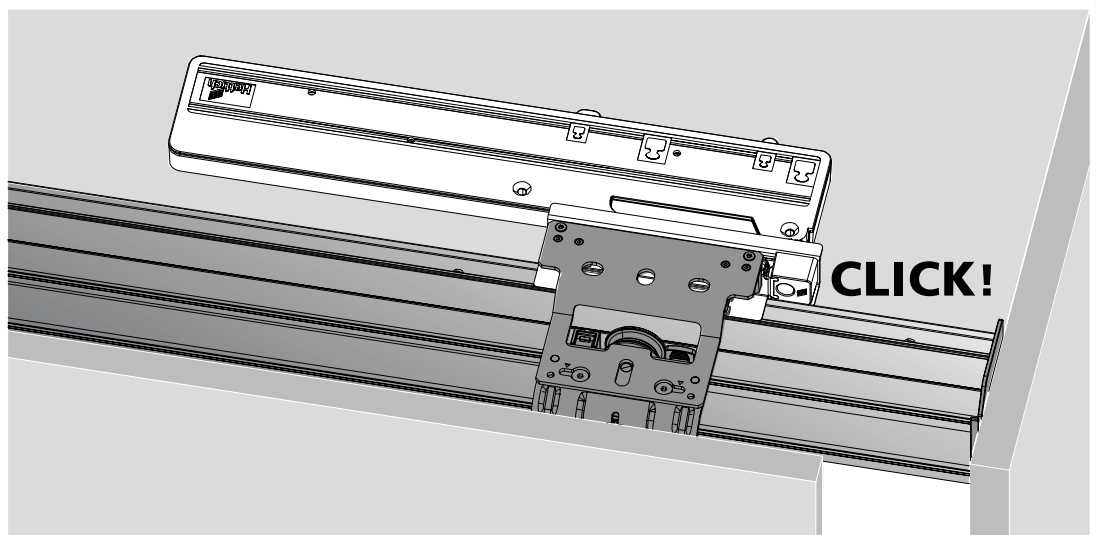

TOPLINE L

Sistem pentru 2 uși, cu ușă dreapta în față

A

B

TOPLINE L

Sistem pentru 2 uși, cu ușă stânga în față

A

Ø3,5 x 16

B

Ø4 x 25 16 - 19
 Ø4 x 28 20 - 22
 Ø4 x 31 22 - 25

2.

1.

2.

3.

1.

2.

3.

TOPLINE L
Sistem pentru 3 uși

EB	X	Y
24	10/12	12/14
29	16	13
32	20	12
36	25	11
42	30	12
47	35	12
52	40	12
62	50	12

A

Ø3,5 x 16

B

Ø4 x 25 16 - 19
 Ø4 x 28 20 - 22
 Ø4 x 31 22 - 25

1.