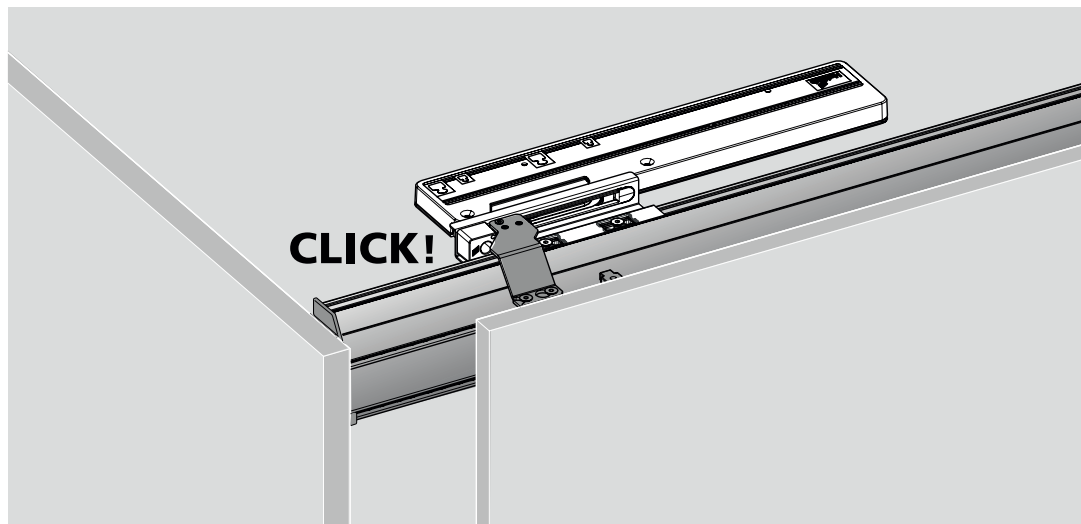

TOPLINE L

Sistem pentru 2 uși, cu ușă dreapta în față

A

B

TOPLINE L

Sistem pentru 2 uși, cu ușă stânga în față

A

Ø3,5 x 16

B

Ø4 x 25 16 - 19
 Ø4 x 28 20 - 22
 Ø4 x 31 22 - 25

2.

1.

2.

3.

1.

2.