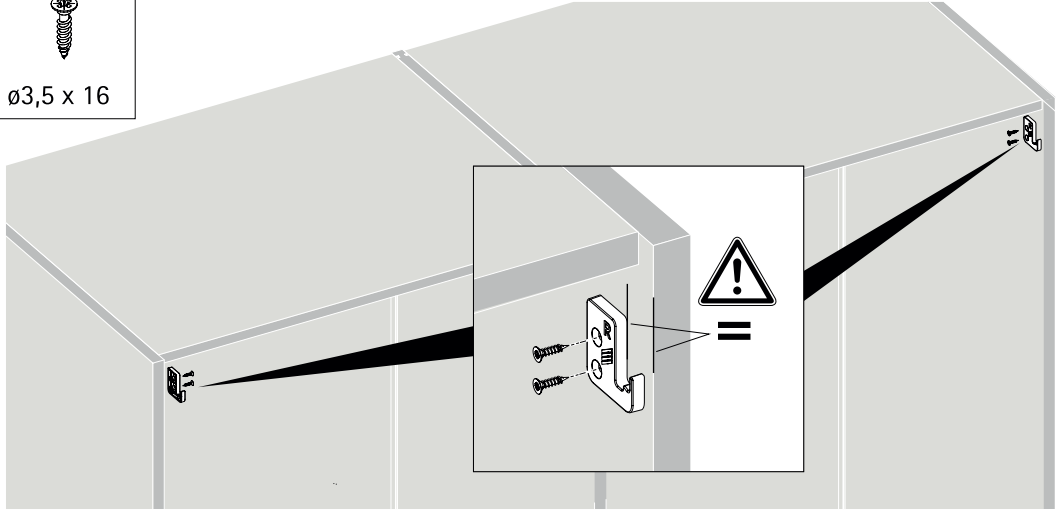

TOPLINE L

Sistem pentru 2 uși, cu ușă dreapta în față

A

B

TOPLINE L

Sistem pentru 2 uși, cu ușă stânga în față

A

Ø3,5 x 16

B

Ø4 x 25 16 - 19
 Ø4 x 28 20 - 22
 Ø4 x 31 22 - 25

2.

1.

2.

3.

1.

2.

3.

TOPLINE L
Sistem pentru 3 uși

EB	X	Y
24	10/12	12/14
29	16	13
32	20	12
36	25	11
42	30	12
47	35	12
52	40	12
62	50	12

A

Ø3,5 x 16

B

Ø4 x 25 16 - 19
 Ø4 x 28 20 - 22
 Ø4 x 31 22 - 25

1.