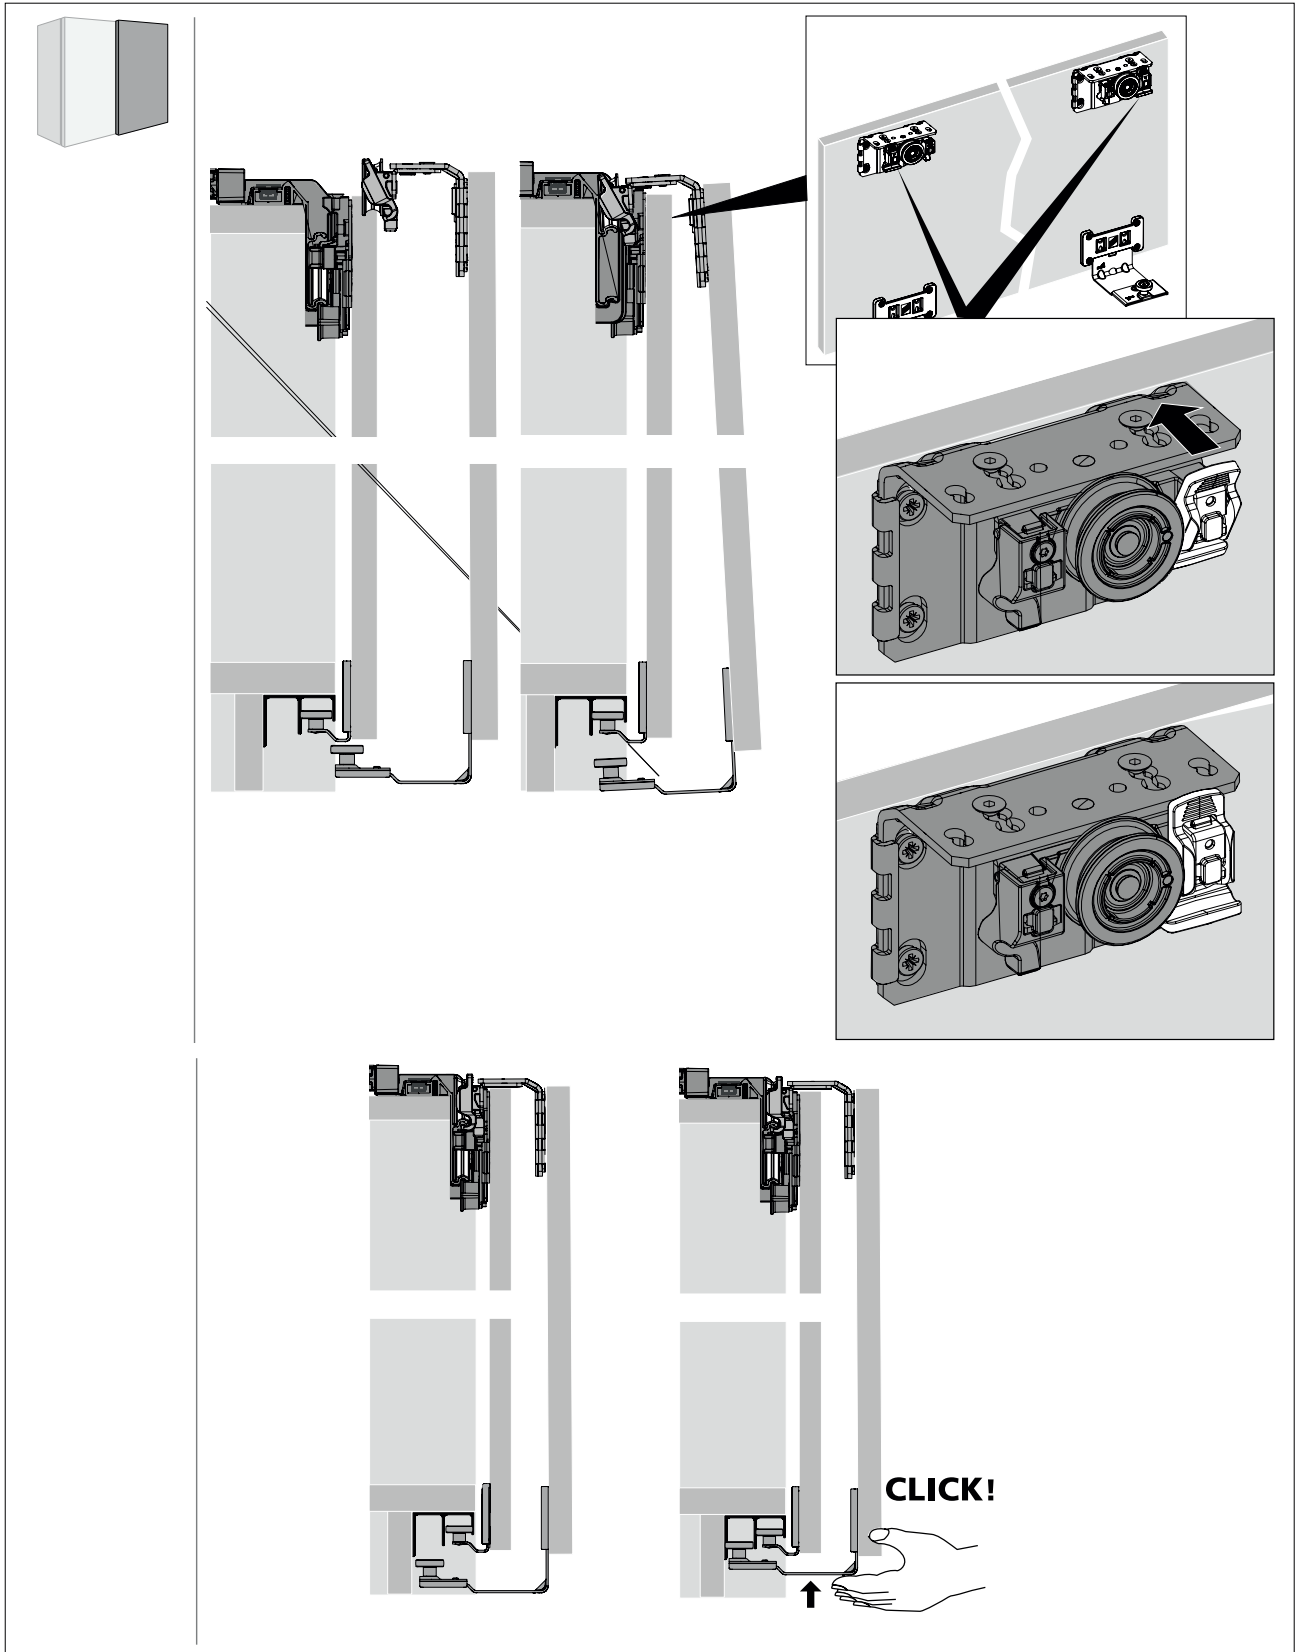

TOPLINE L

Sistem pentru 2 uși, cu ușă dreapta în față

A

B

TOPLINE L

Sistem pentru 2 uși, cu ușă stânga în față

A

Ø3,5 x 16

B

Ø4 x 25 16 - 19
 Ø4 x 28 20 - 22
 Ø4 x 31 22 - 25

2.

1.

2.

3.

1.

2.

3.

TOPLINE L
Sistem pentru 3 uși

EB	X	Y
24	10/12	12/14
29	16	13
32	20	12
36	25	11
42	30	12
47	35	12
52	40	12
62	50	12

A

Ø3,5 x 16

B

Ø4 x 25 16 - 19
 Ø4 x 28 20 - 22
 Ø4 x 31 22 - 25

1.