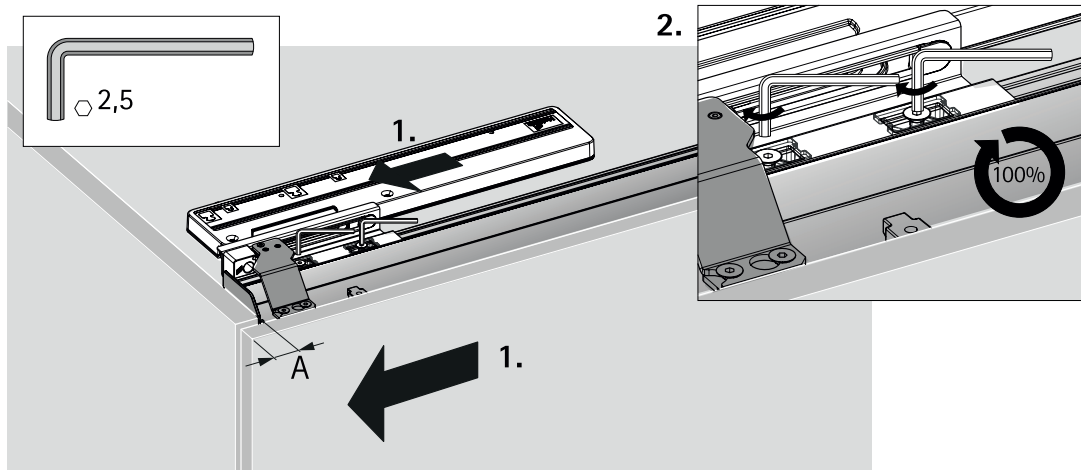

TOPLINE L

Sistem pentru 2 uși, cu ușă dreapta în față

A

B

TOPLINE L

Sistem pentru 2 uși, cu ușă stânga în față

A

Ø3,5 x 16

B

Ø4 x 25 16 - 19
 Ø4 x 28 20 - 22
 Ø4 x 31 22 - 25

2.

1.

2.

3.

1.

2.

3.

TOPLINE L
Sistem pentru 3 uși

EB	X	Y
24	10/12	12/14
29	16	13
32	20	12
36	25	11
42	30	12
47	35	12
52	40	12
62	50	12

A

Ø3,5 x 16

B

Ø4 x 25 16 - 19
 Ø4 x 28 20 - 22
 Ø4 x 31 22 - 25

1.