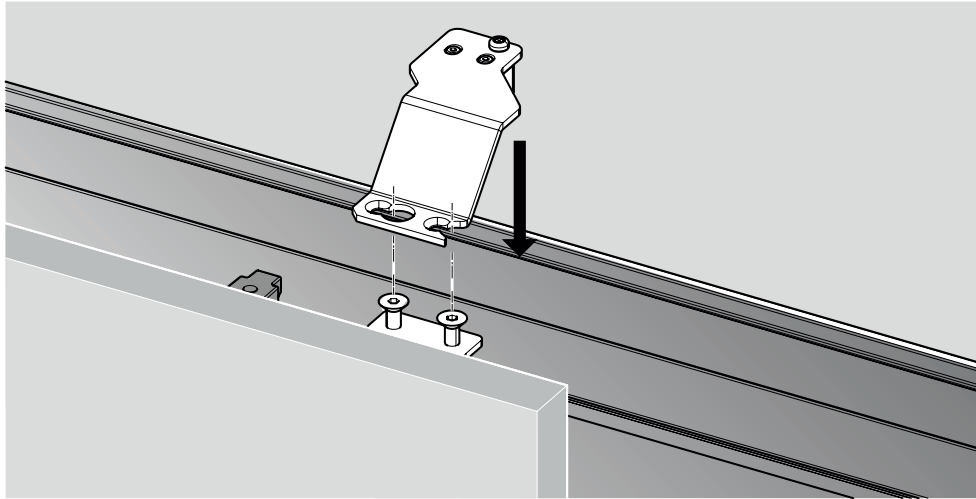

TOPLINE L

Sistem pentru 2 uși, cu ușă dreapta în față

A

B

TOPLINE L

Sistem pentru 2 uși, cu ușă stânga în față

A

Ø3,5 x 16

B

Ø4 x 25 16 - 19
 Ø4 x 28 20 - 22
 Ø4 x 31 22 - 25

2.

1.

2.

3.

1.

2.

3.

TOPLINE L
Sistem pentru 3 uși

EB	X	Y
24	10/12	12/14
29	16	13
32	20	12
36	25	11
42	30	12
47	35	12
52	40	12
62	50	12

A

Ø3,5 x 16

B

Ø4 x 25 16 - 19
 Ø4 x 28 20 - 22
 Ø4 x 31 22 - 25

1.