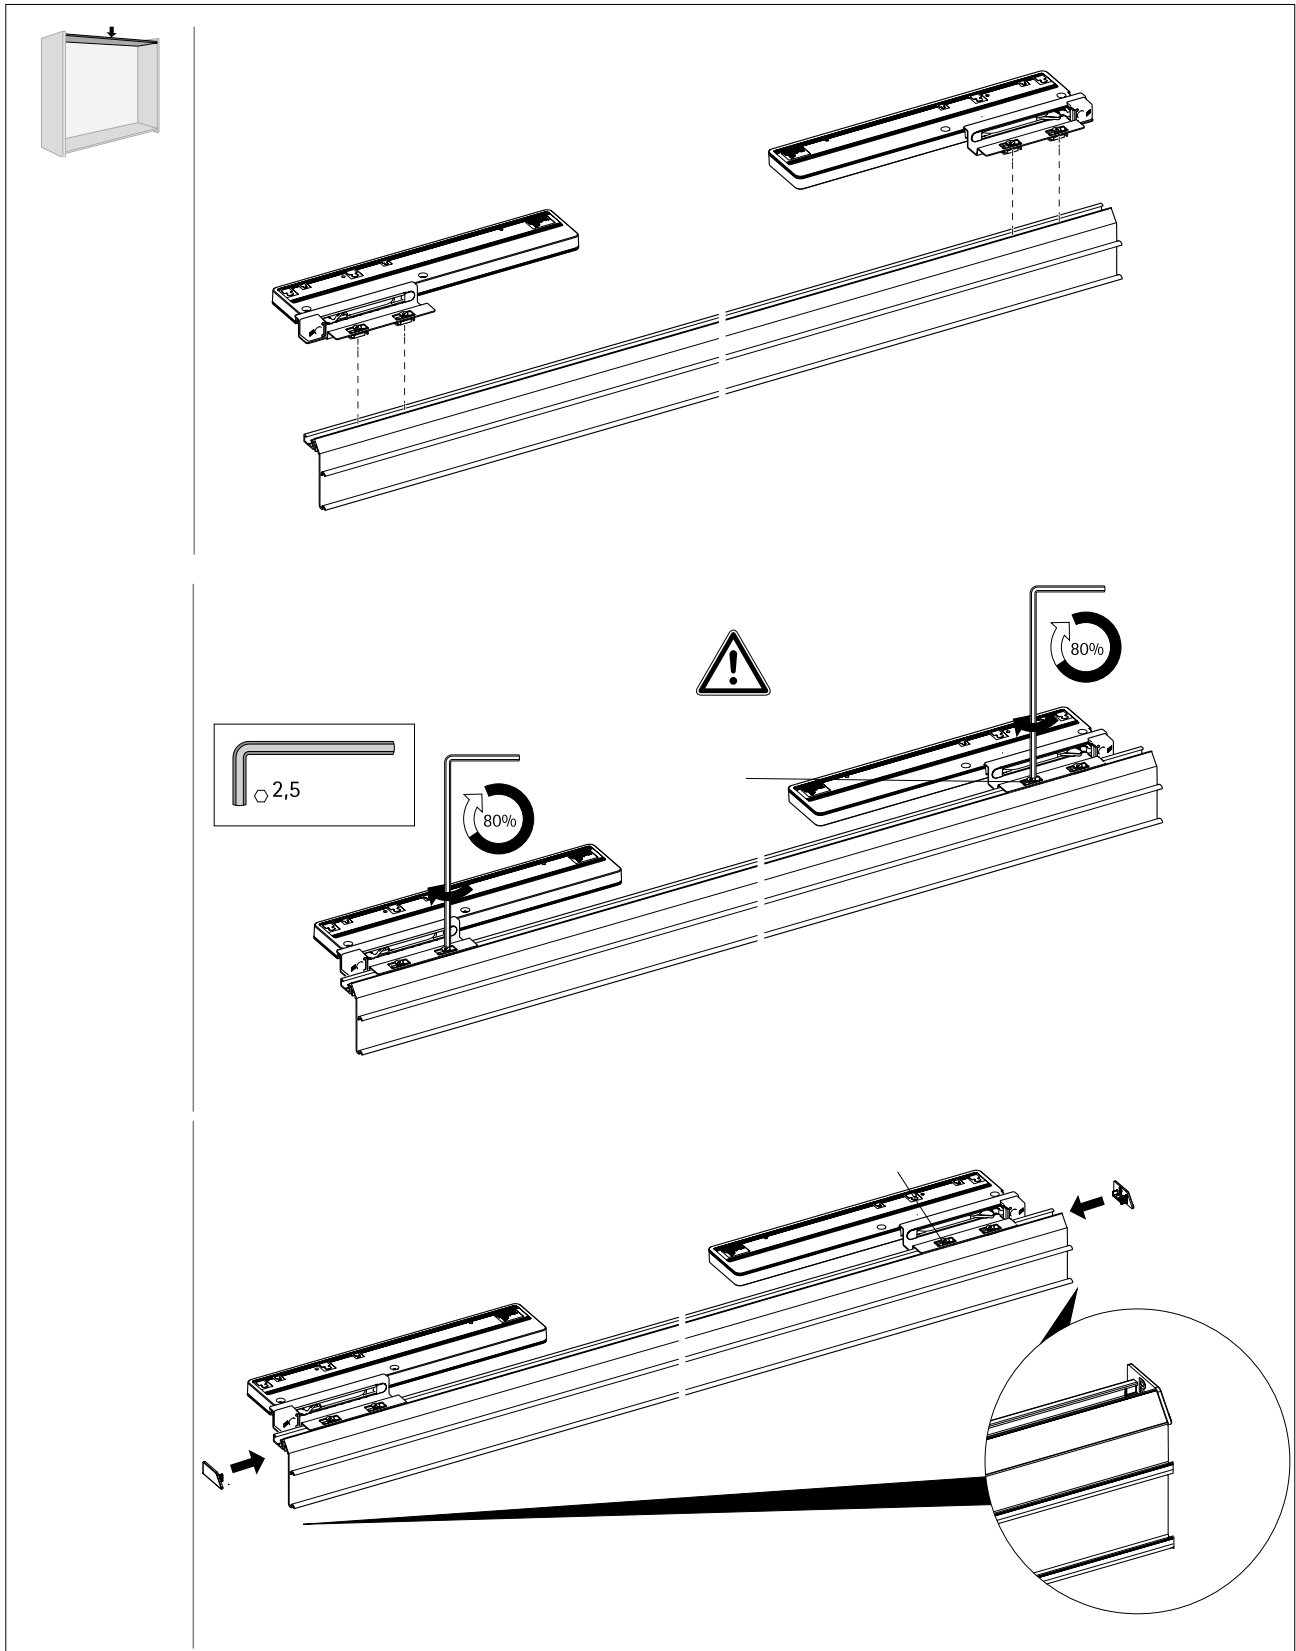

TOPLINE L

Sistem pentru 2 uși, cu ușă dreapta în față

A

B

TOPLINE L

Sistem pentru 2 uși, cu ușă stânga în față

A

Ø3,5 x 16

B

Ø4 x 25 16 - 19
 Ø4 x 28 20 - 22
 Ø4 x 31 22 - 25

2.

1.

2.

3.

1.

2.

3.

TOPLINE L
Sistem pentru 3 uși

EB	X	Y
24	10/12	12/14
29	16	13
32	20	12
36	25	11
42	30	12
47	35	12
52	40	12
62	50	12

A

Ø3,5 x 16

B

Ø4 x 25 16 - 19
 Ø4 x 28 20 - 22
 Ø4 x 31 22 - 25

1.