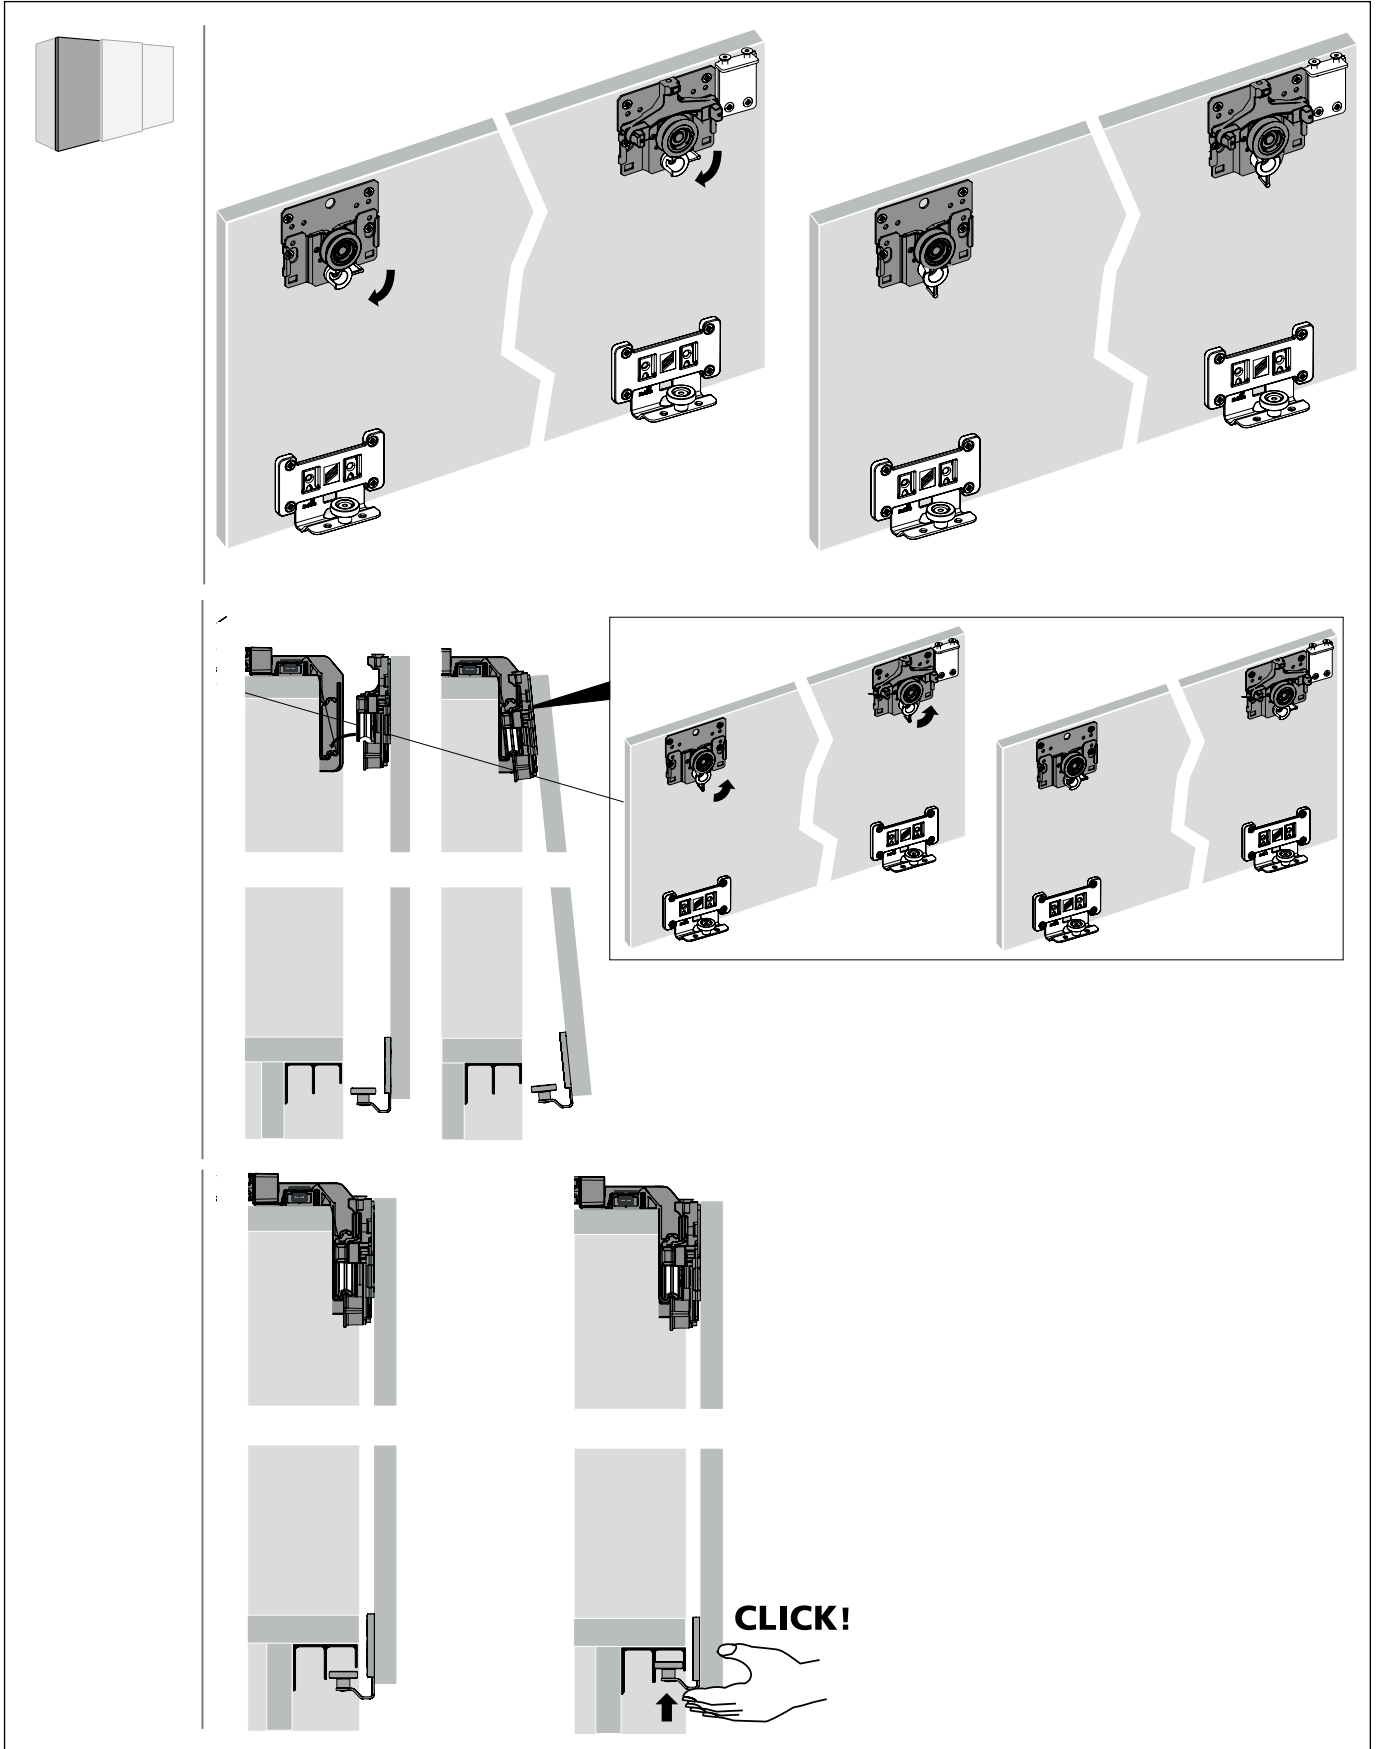

TOPLINE L

Sistem pentru 2 uși, cu ușă dreapta în față

A

B

TOPLINE L

Sistem pentru 2 uși, cu ușă stânga în față

A

Ø3,5 x 16

B

Ø4 x 25 16 - 19
 Ø4 x 28 20 - 22
 Ø4 x 31 22 - 25

2.

1.

2.

3.

1.

2.

3.

TOPLINE L
Sistem pentru 3 uși

EB	X	Y
24	10/12	12/14
29	16	13
32	20	12
36	25	11
42	30	12
47	35	12
52	40	12
62	50	12

A

Ø3,5 x 16

B

Ø4 x 25 16 - 19
 Ø4 x 28 20 - 22
 Ø4 x 31 22 - 25

1.

2.

3.

1.

2.

3.

CLICK!