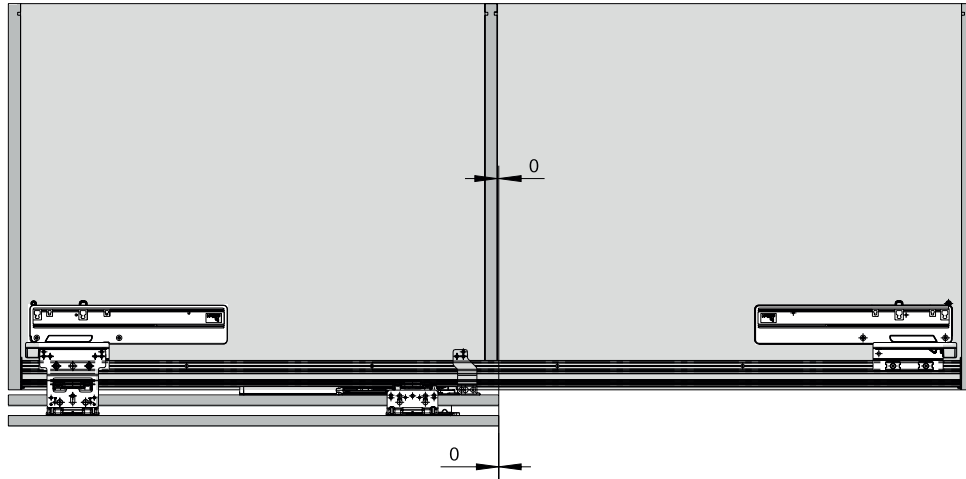

TOPLINE L

Sistem pentru 2 uși, cu ușă dreapta în față

A

B

TOPLINE L

Sistem pentru 2 uși, cu ușă stânga în față

A

Ø3,5 x 16

B

Ø4 x 25 16 - 19
 Ø4 x 28 20 - 22
 Ø4 x 31 22 - 25

2.

1.

2.

3.

1.

2.

3.

TOPLINE L
Sistem pentru 3 uși

EB	X	Y
24	10/12	12/14
29	16	13
32	20	12
36	25	11
42	30	12
47	35	12
52	40	12
62	50	12

A

Ø3,5 x 16

B

Ø4 x 25 16 - 19
 Ø4 x 28 20 - 22
 Ø4 x 31 22 - 25

1.