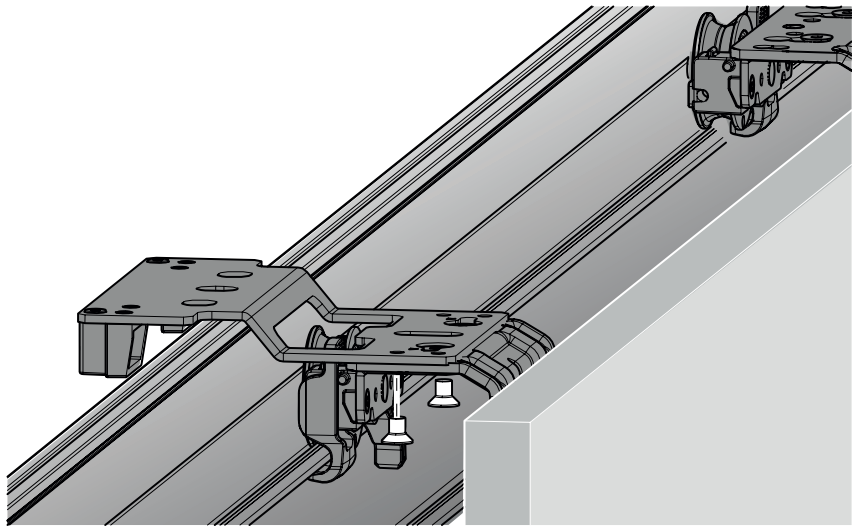

TOPLINE L

Sistem pentru 2 uși, cu ușă dreapta în față

A

B

TOPLINE L

Sistem pentru 2 uși, cu ușă stânga în față

A

Ø3,5 x 16

B

Ø4 x 25 16 - 19
 Ø4 x 28 20 - 22
 Ø4 x 31 22 - 25

2.

1.

2.

3.

1.

2.

3.

TOPLINE L
Sistem pentru 3 uși

EB	X	Y
24	10/12	12/14
29	16	13
32	20	12
36	25	11
42	30	12
47	35	12
52	40	12
62	50	12

A

Ø3,5 x 16

B

Ø4 x 25 16 - 19
 Ø4 x 28 20 - 22
 Ø4 x 31 22 - 25

1.