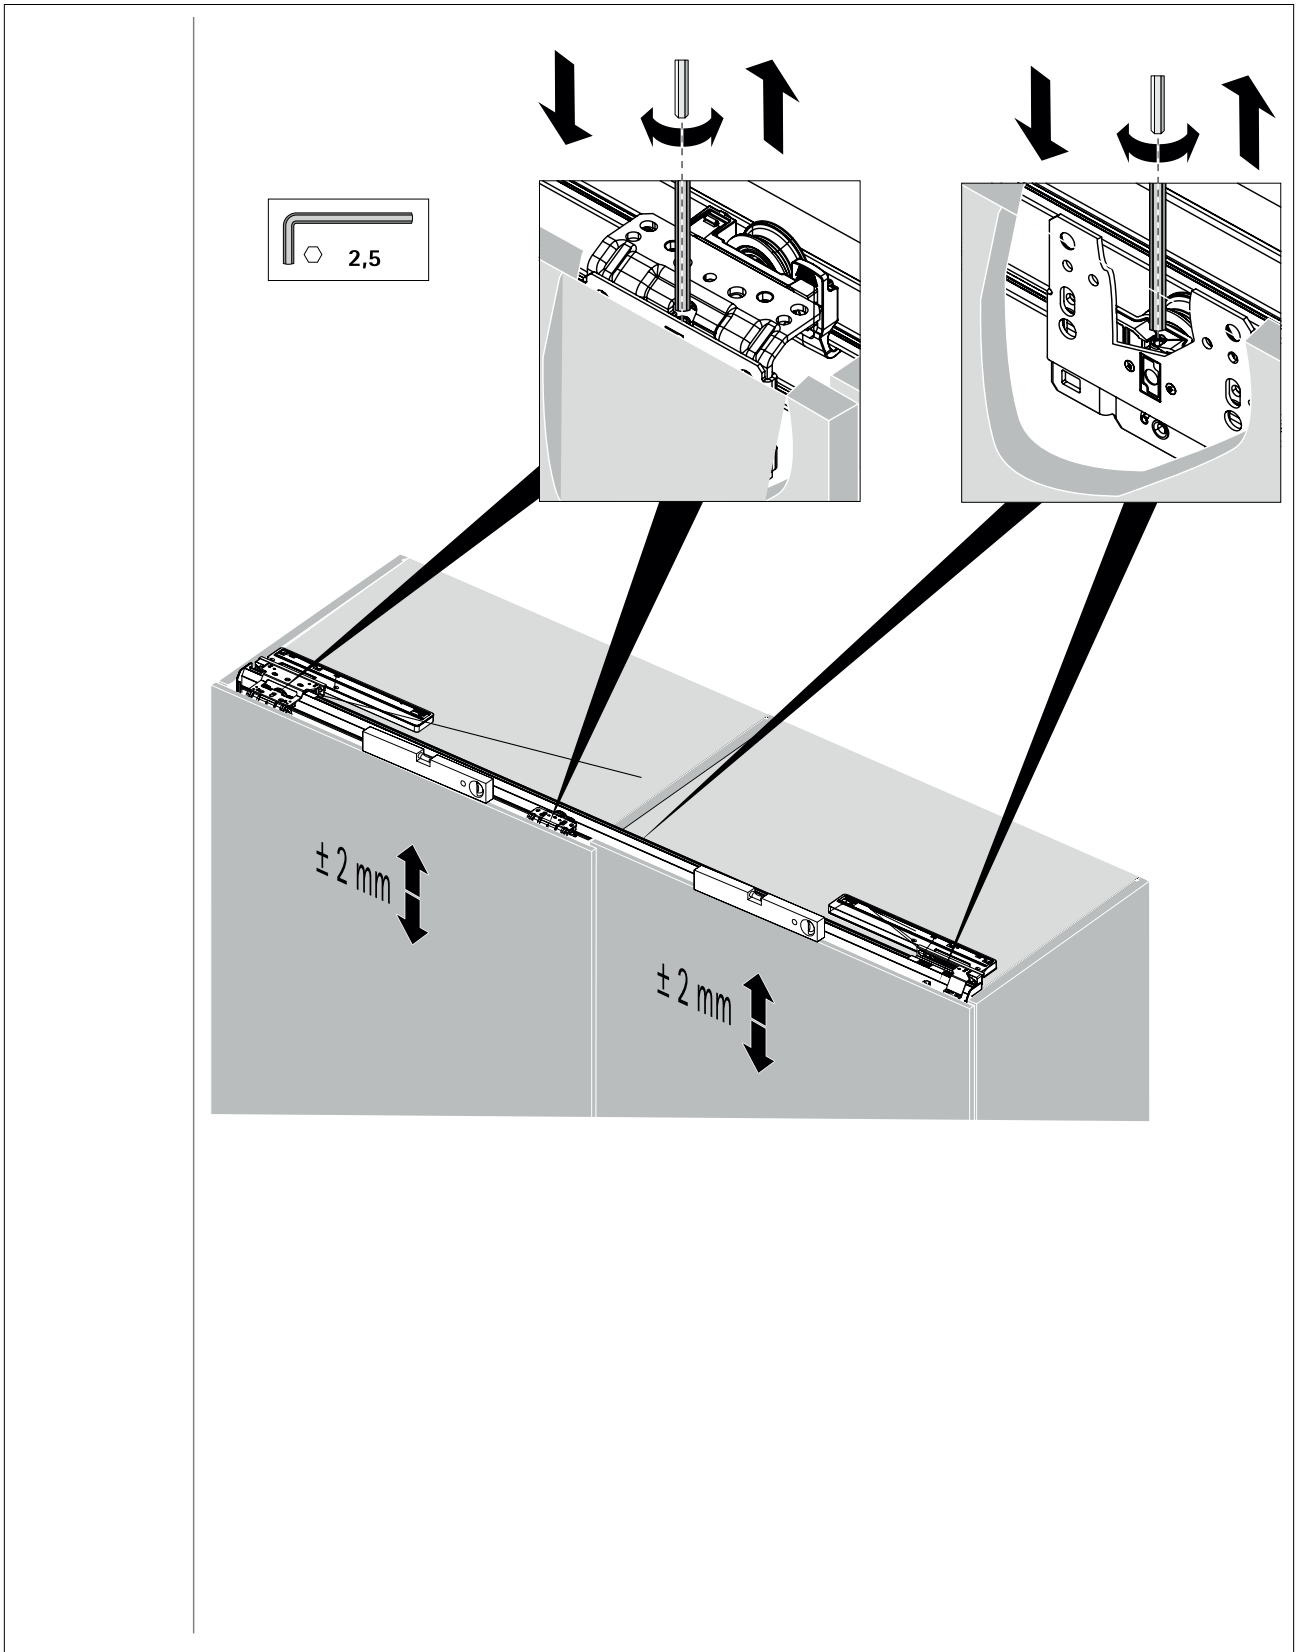

TOPLINE L

Sistem pentru 2 uși, cu ușă dreapta în față

A

B

TOPLINE L

Sistem pentru 2 uși, cu ușă stânga în față

A

Ø3,5 x 16

B

Ø4 x 25 16 - 19
 Ø4 x 28 20 - 22
 Ø4 x 31 22 - 25

2.

1.

2.

3.

1.

2.

3.

TOPLINE L
Sistem pentru 3 uși

EB	X	Y
24	10/12	12/14
29	16	13
32	20	12
36	25	11
42	30	12
47	35	12
52	40	12
62	50	12

A

Ø3,5 x 16

B

Ø4 x 25 16 - 19
 Ø4 x 28 20 - 22
 Ø4 x 31 22 - 25

1.