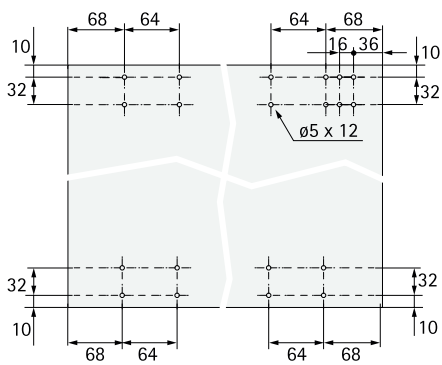

TOPLINE L

Sistem pentru 2 uși, cu ușă dreapta în față

A

B

TOPLINE L

Sistem pentru 2 uși, cu ușă stânga în față

A

Ø3,5 x 16

B

Ø4 x 25 16 - 19
 Ø4 x 28 20 - 22
 Ø4 x 31 22 - 25

2.

1.

2.

3.

1.

2.

3.

TOPLINE L
Sistem pentru 3 uși

EB	X	Y
24	10/12	12/14
29	16	13
32	20	12
36	25	11
42	30	12
47	35	12
52	40	12
62	50	12

A

Ø3,5 x 16

B

Ø4 x 25 16 - 19
 Ø4 x 28 20 - 22
 Ø4 x 31 22 - 25

1.