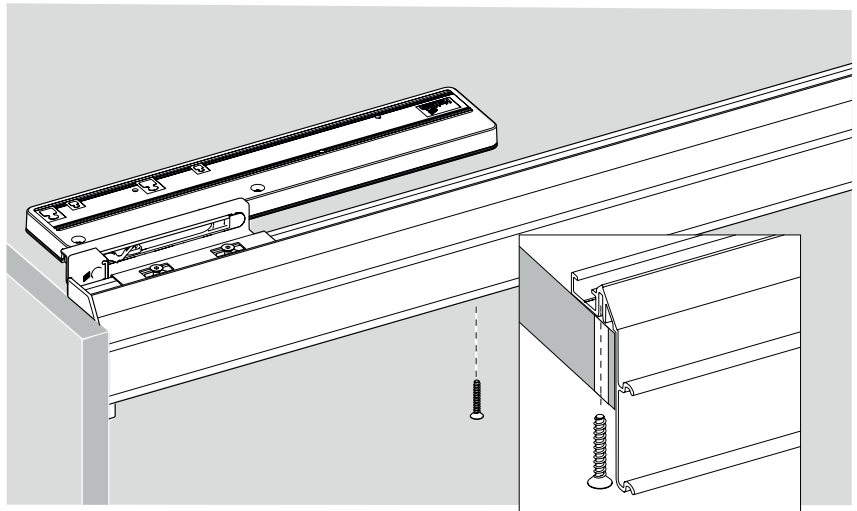

TOPLINE L

Sistem pentru 2 uși, cu ușă dreapta în față

A

B

TOPLINE L

Sistem pentru 2 uși, cu ușă stânga în față

A

Ø3,5 x 16

B

Ø4 x 25 16 - 19
 Ø4 x 28 20 - 22
 Ø4 x 31 22 - 25

2.

1.

2.

3.

1.

2.

3.

TOPLINE L
Sistem pentru 3 uși

EB	X	Y
24	10/12	12/14
29	16	13
32	20	12
36	25	11
42	30	12
47	35	12
52	40	12
62	50	12

A

Ø3,5 x 16

B

Ø4 x 25 16 - 19
 Ø4 x 28 20 - 22
 Ø4 x 31 22 - 25

1.