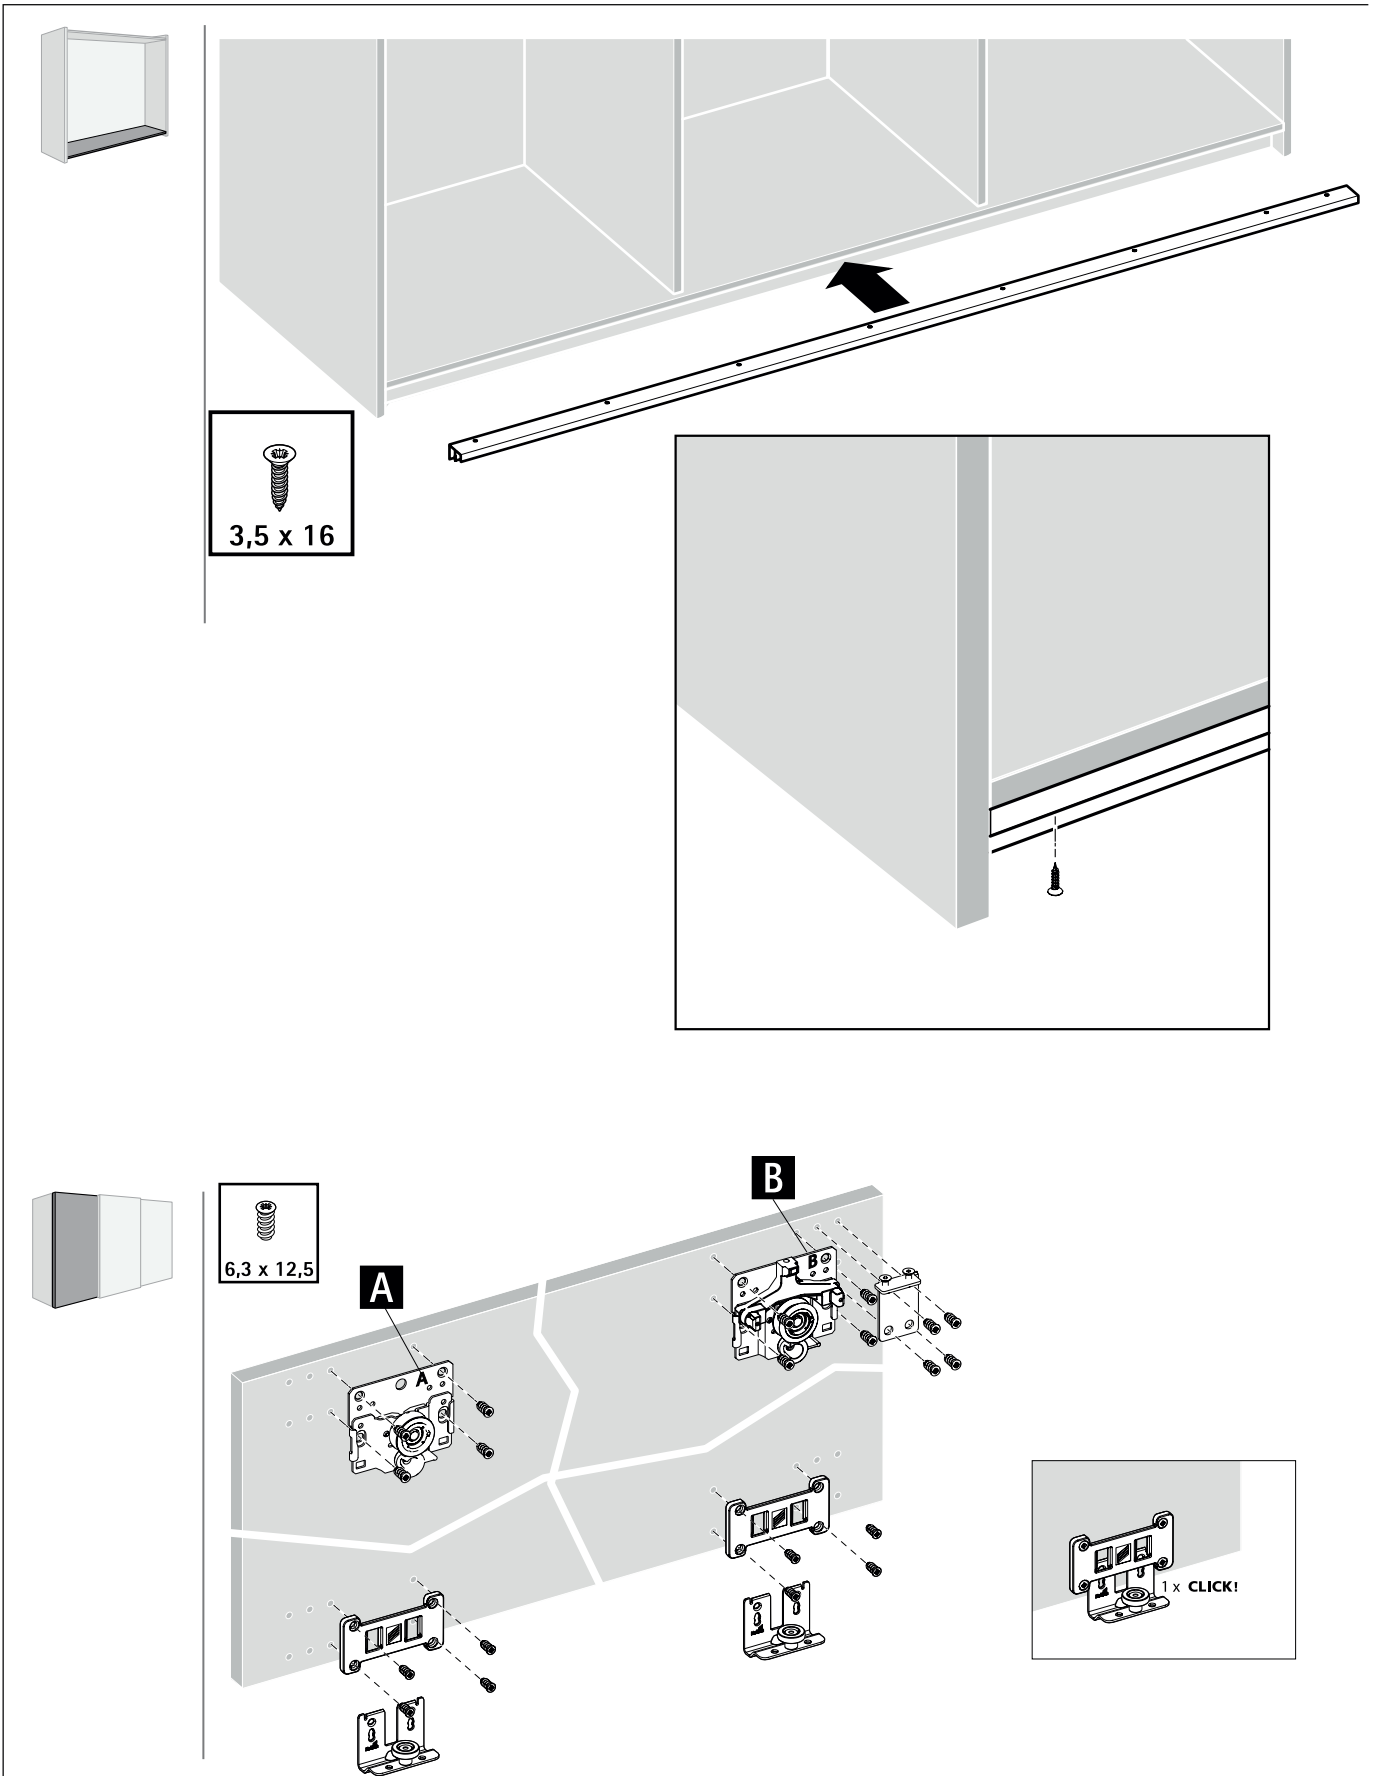

TOPLINE L

Sistem pentru 2 uși, cu ușă dreapta în față

A

B

TOPLINE L

Sistem pentru 2 uși, cu ușă stânga în față

A

Ø3,5 x 16

B

Ø4 x 25 16 - 19
 Ø4 x 28 20 - 22
 Ø4 x 31 22 - 25

2.

1.

2.

3.

1.

2.

3.

TOPLINE L
Sistem pentru 3 uși

EB	X	Y
24	10/12	12/14
29	16	13
32	20	12
36	25	11
42	30	12
47	35	12
52	40	12
62	50	12

A

Ø3,5 x 16

B

Ø4 x 25 16 - 19
 Ø4 x 28 20 - 22
 Ø4 x 31 22 - 25

1.