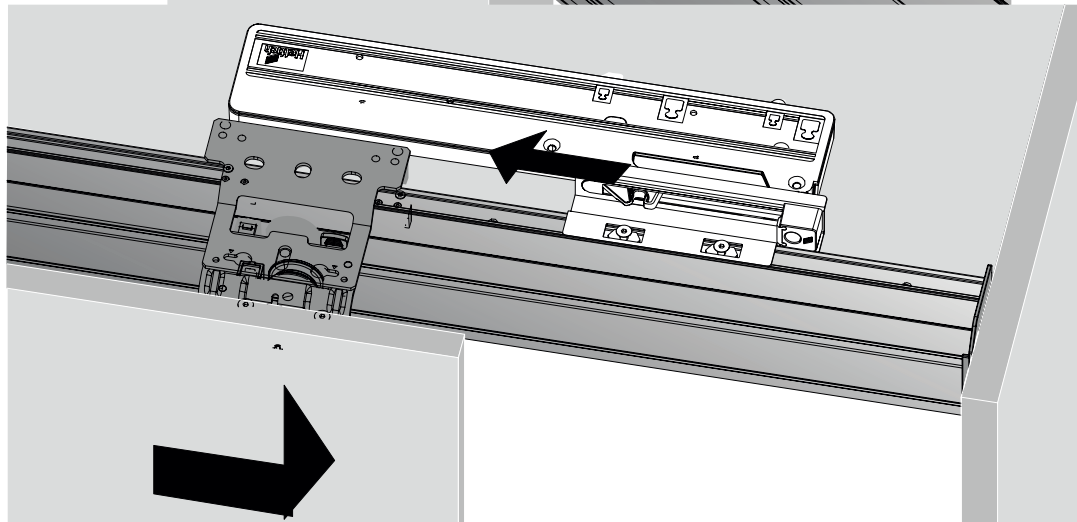

TOPLINE L

Sistem pentru 2 uși, cu ușă dreapta în față

A

B

TOPLINE L

Sistem pentru 2 uși, cu ușă stânga în față

A

Ø3,5 x 16

B

Ø4 x 25 16 - 19
 Ø4 x 28 20 - 22
 Ø4 x 31 22 - 25

2.

1.

2.

3.

1.

2.

3.

TOPLINE L
Sistem pentru 3 uși

EB	X	Y
24	10/12	12/14
29	16	13
32	20	12
36	25	11
42	30	12
47	35	12
52	40	12
62	50	12

A

Ø3,5 x 16

B

Ø4 x 25 16 - 19
 Ø4 x 28 20 - 22
 Ø4 x 31 22 - 25

1.