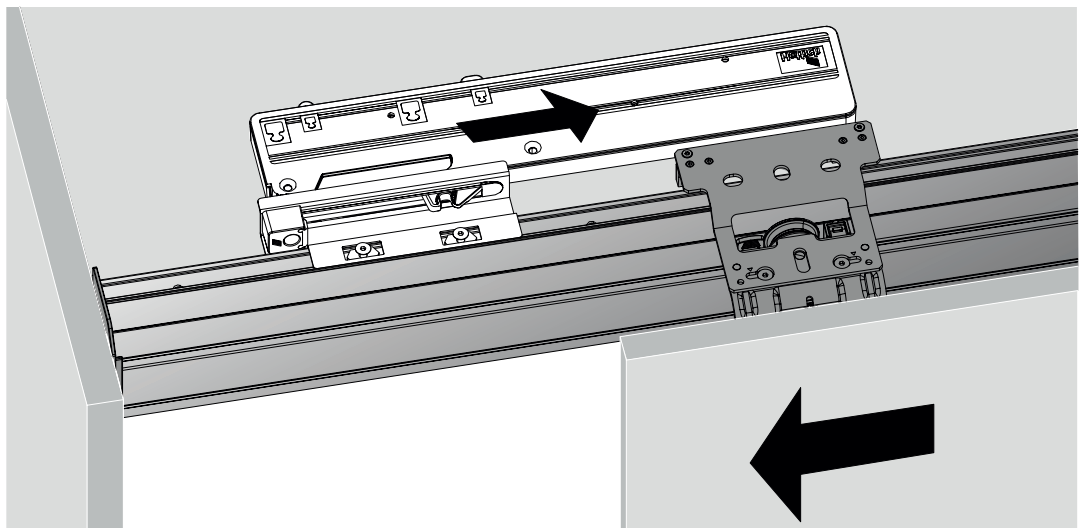

TOPLINE L

Sistem pentru 2 uși, cu ușă dreapta în față

A

B

TOPLINE L

Sistem pentru 2 uși, cu ușă stânga în față

A

Ø3,5 x 16

B

Ø4 x 25 16 - 19
 Ø4 x 28 20 - 22
 Ø4 x 31 22 - 25

2.

1.

2.

3.

1.

2.

3.

TOPLINE L
Sistem pentru 3 uși

EB	X	Y
24	10/12	12/14
29	16	13
32	20	12
36	25	11
42	30	12
47	35	12
52	40	12
62	50	12

A

Ø3,5 x 16

B

Ø4 x 25 16 - 19
 Ø4 x 28 20 - 22
 Ø4 x 31 22 - 25

1.