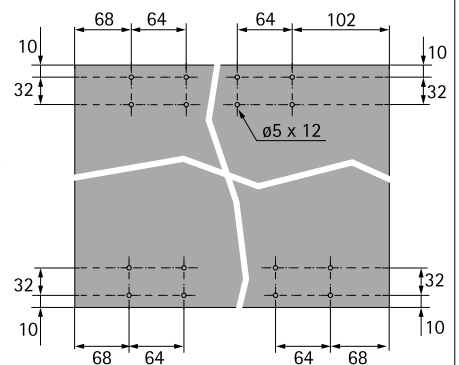

TOPLINE L

Sistem pentru 2 uși, cu ușă dreapta în față

A

B

TOPLINE L

Sistem pentru 2 uși, cu ușă stânga în față

A

Ø3,5 x 16

B

Ø4 x 25 16 - 19
 Ø4 x 28 20 - 22
 Ø4 x 31 22 - 25

2.

1.

2.

3.

1.

2.

3.

TOPLINE L
Sistem pentru 3 uși

EB	X	Y
24	10/12	12/14
29	16	13
32	20	12
36	25	11
42	30	12
47	35	12
52	40	12
62	50	12

A

Ø3,5 x 16

B

Ø4 x 25 16 - 19
 Ø4 x 28 20 - 22
 Ø4 x 31 22 - 25

1.