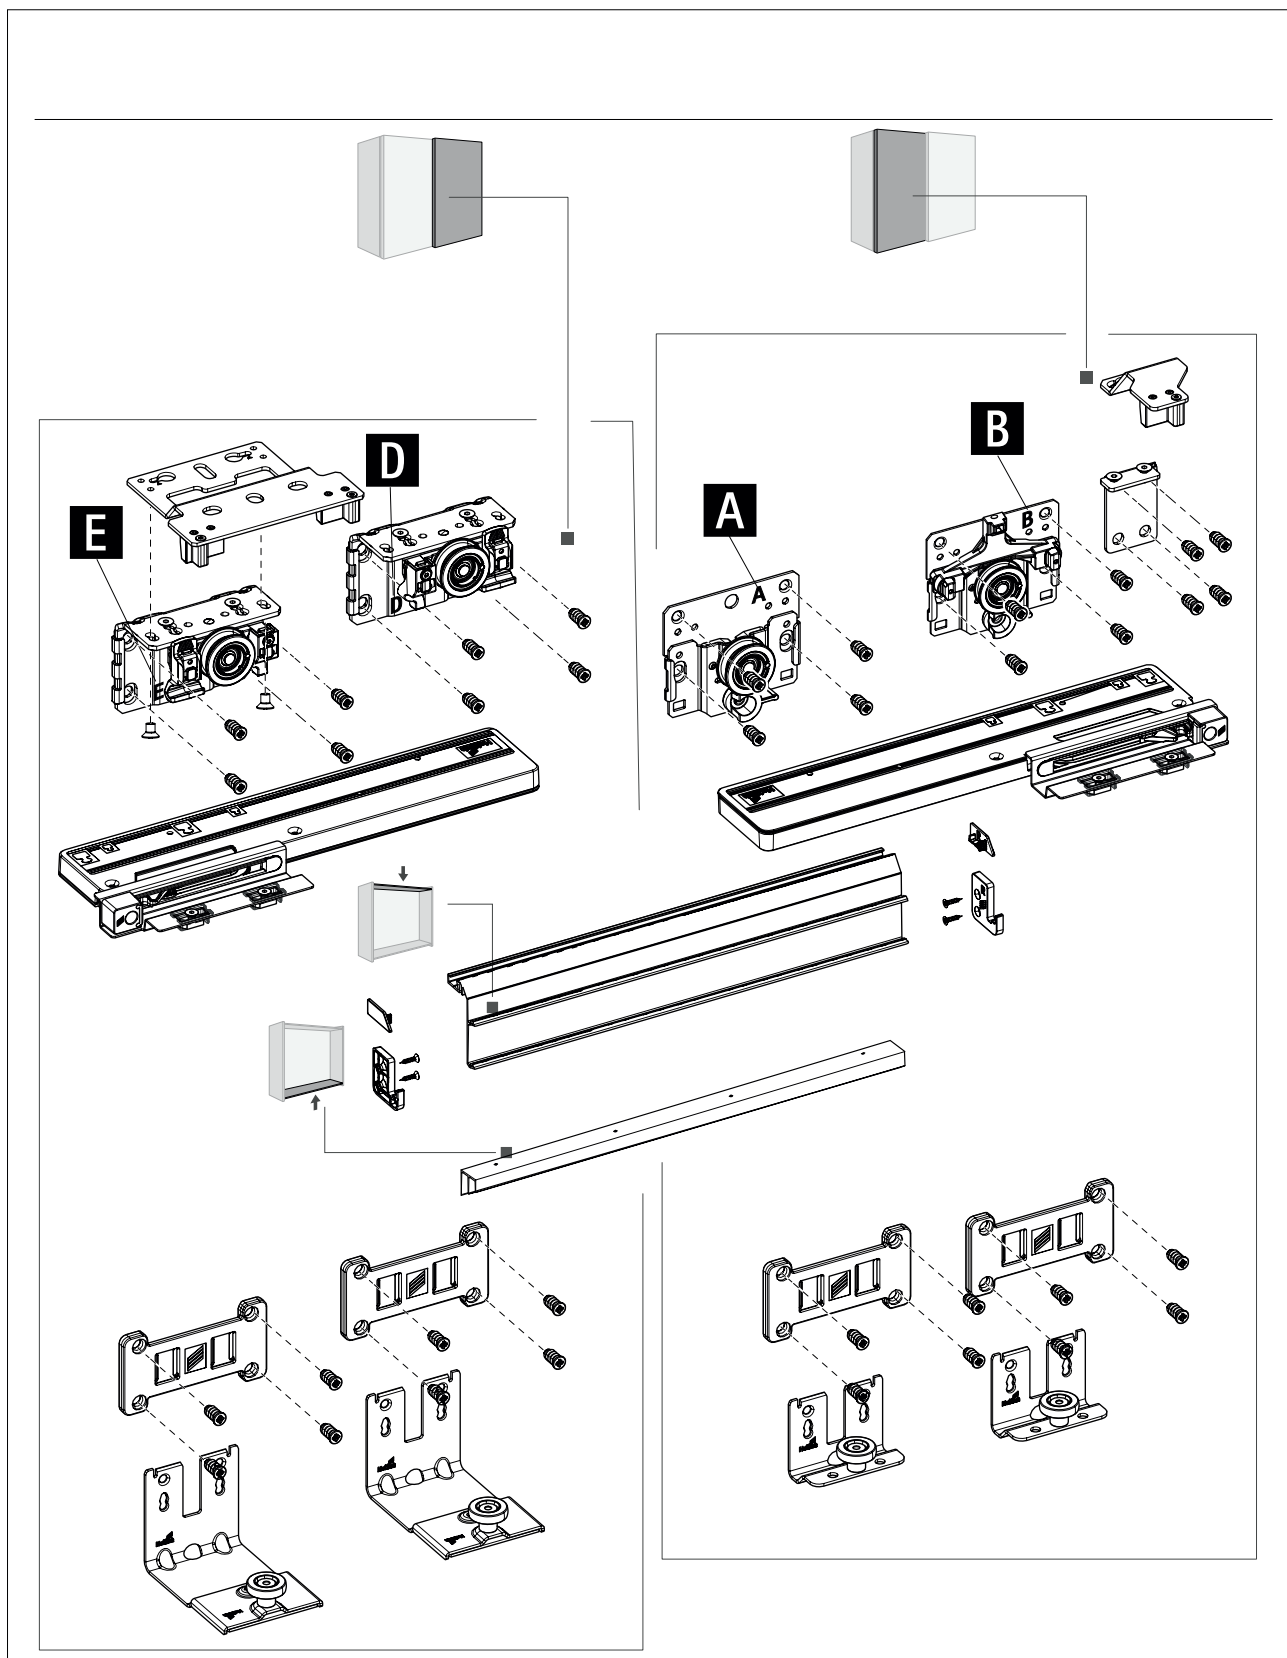

TOPLINE L

Sistem pentru 2 uși, cu ușă dreapta în față

A

B

TOPLINE L

Sistem pentru 2 uși, cu ușă stânga în față

A

Ø3,5 x 16

B

Ø4 x 25 16 - 19
 Ø4 x 28 20 - 22
 Ø4 x 31 22 - 25

2.

1.

2.

3.

1.

2.

3.

TOPLINE L
Sistem pentru 3 uși

EB	X	Y
24	10/12	12/14
29	16	13
32	20	12
36	25	11
42	30	12
47	35	12
52	40	12
62	50	12

A

Ø3,5 x 16

B

Ø4 x 25 16 - 19
 Ø4 x 28 20 - 22
 Ø4 x 31 22 - 25

1.