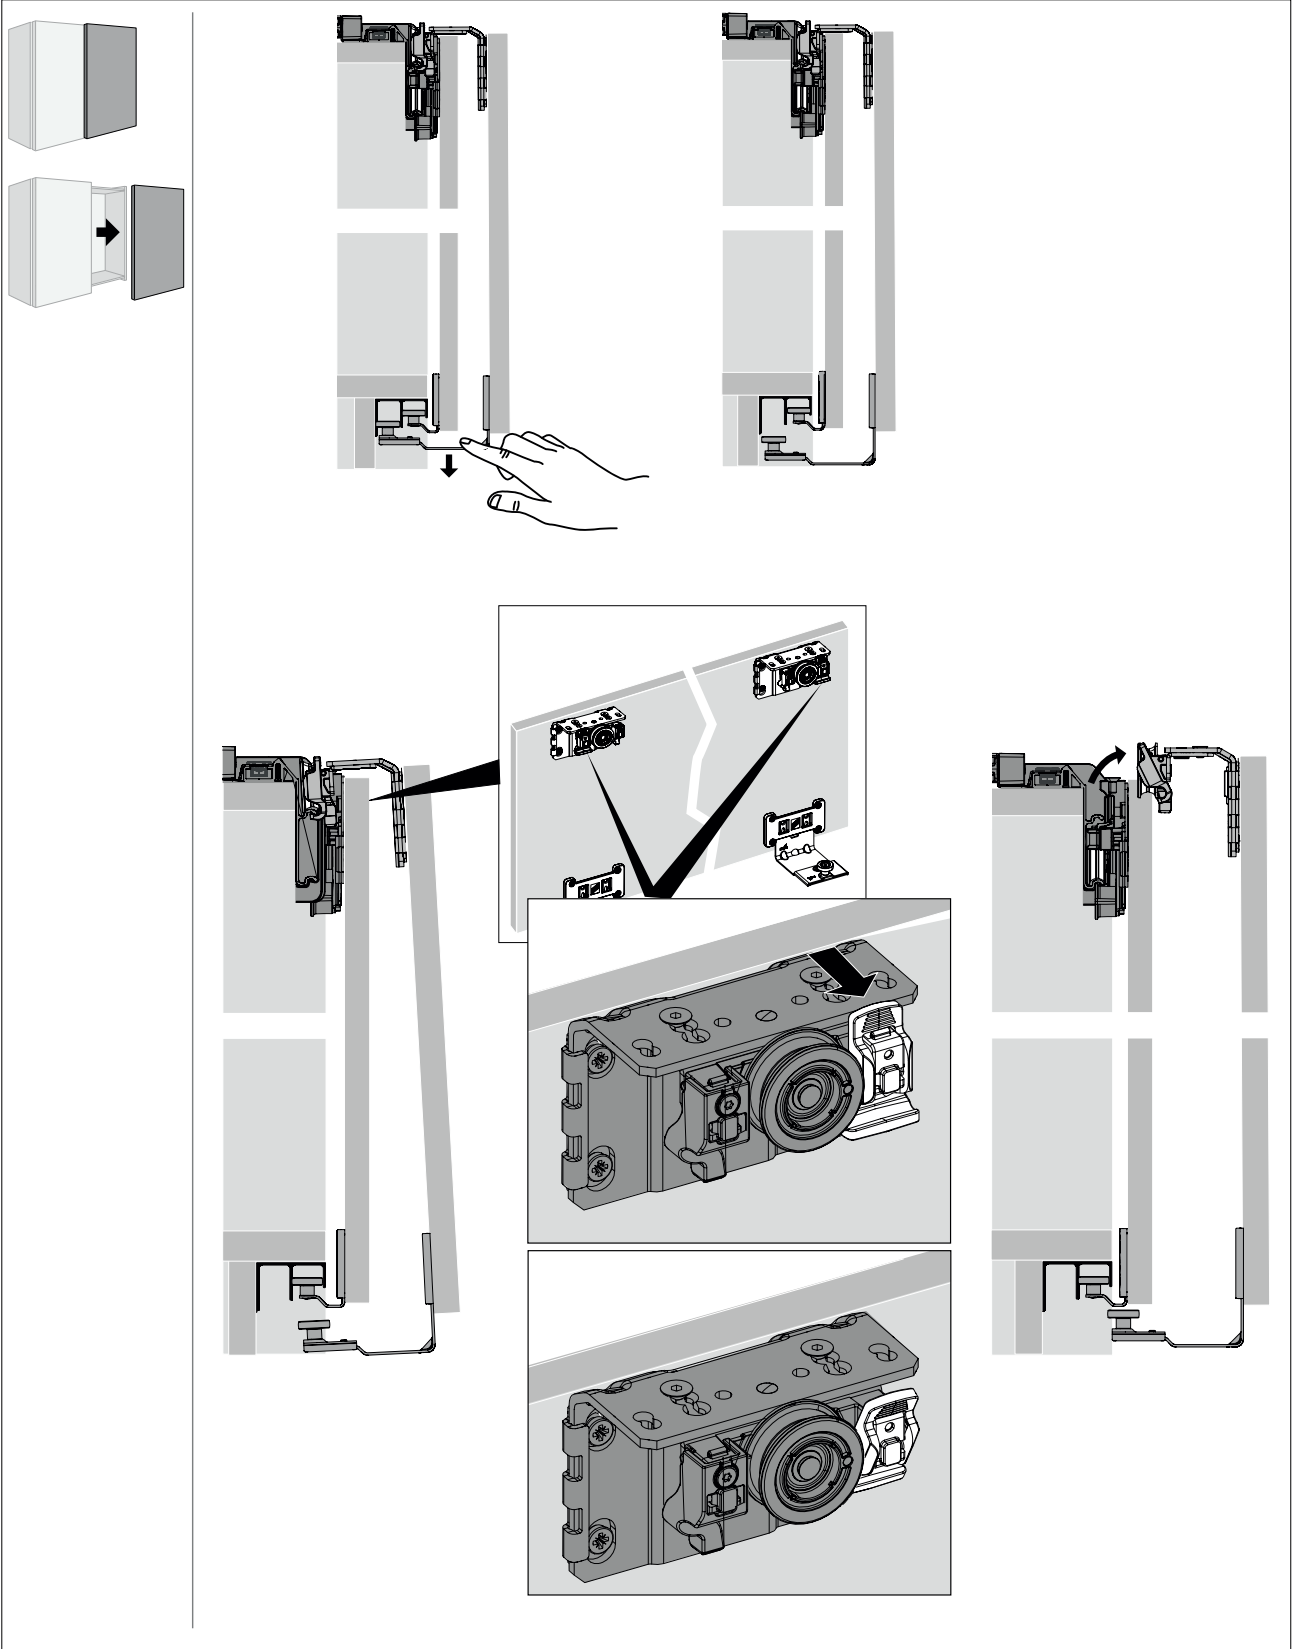

TOPLINE L

Sistem pentru 2 uși, cu ușă dreapta în față

A

B

TOPLINE L

Sistem pentru 2 uși, cu ușă stânga în față

A

Ø3,5 x 16

B

Ø4 x 25 16 - 19
 Ø4 x 28 20 - 22
 Ø4 x 31 22 - 25

2.

1.

2.

3.

1.

2.

3.

TOPLINE L
Sistem pentru 3 uși

EB	X	Y
24	10/12	12/14
29	16	13
32	20	12
36	25	11
42	30	12
47	35	12
52	40	12
62	50	12

A

Ø3,5 x 16

B

Ø4 x 25 16 - 19
 Ø4 x 28 20 - 22
 Ø4 x 31 22 - 25

1.