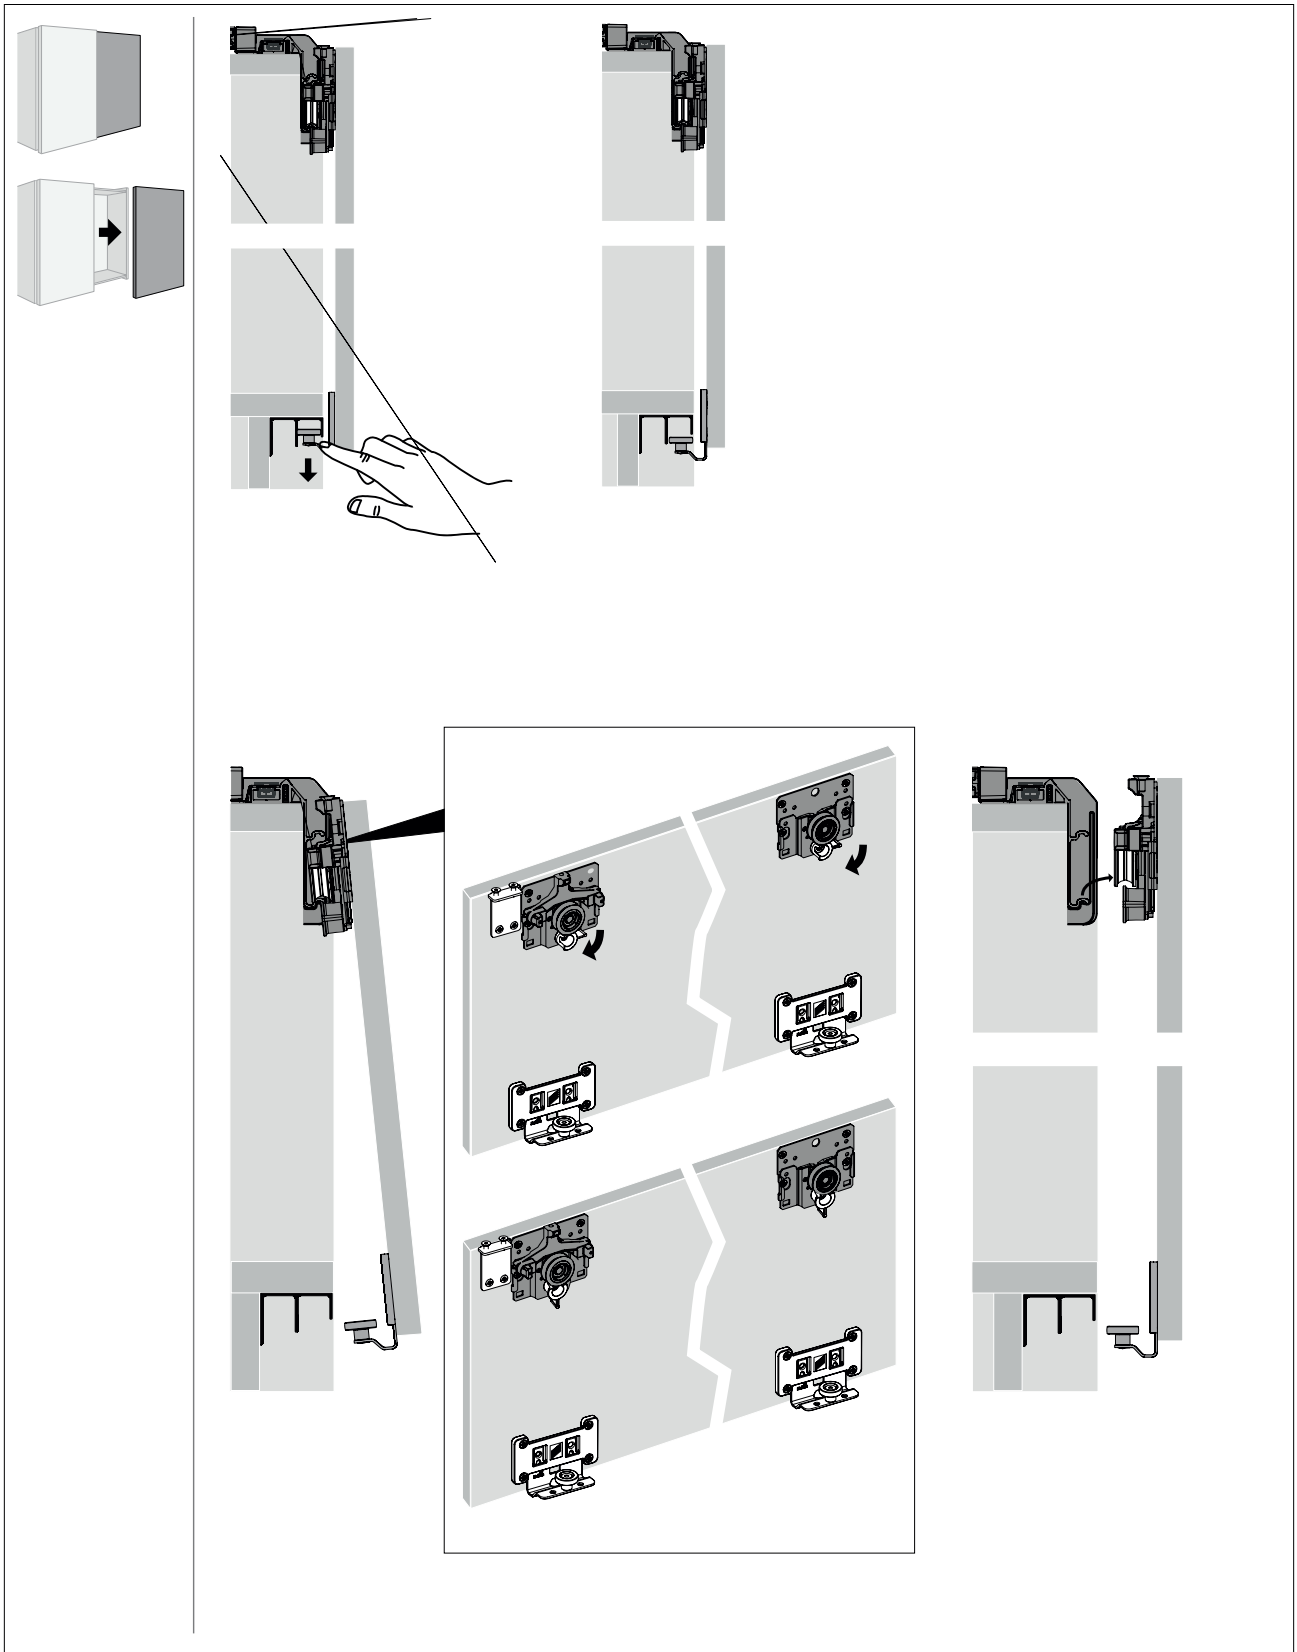

TOPLINE L

Sistem pentru 2 uși, cu ușă dreapta în față

A

B

TOPLINE L

Sistem pentru 2 uși, cu ușă stânga în față

A

Ø3,5 x 16

B

Ø4 x 25 16 - 19
 Ø4 x 28 20 - 22
 Ø4 x 31 22 - 25

2.

1.

2.

3.

1.

2.

3.

TOPLINE L
Sistem pentru 3 uși

EB	X	Y
24	10/12	12/14
29	16	13
32	20	12
36	25	11
42	30	12
47	35	12
52	40	12
62	50	12

A

Ø3,5 x 16

B

Ø4 x 25 16 - 19
 Ø4 x 28 20 - 22
 Ø4 x 31 22 - 25

1.