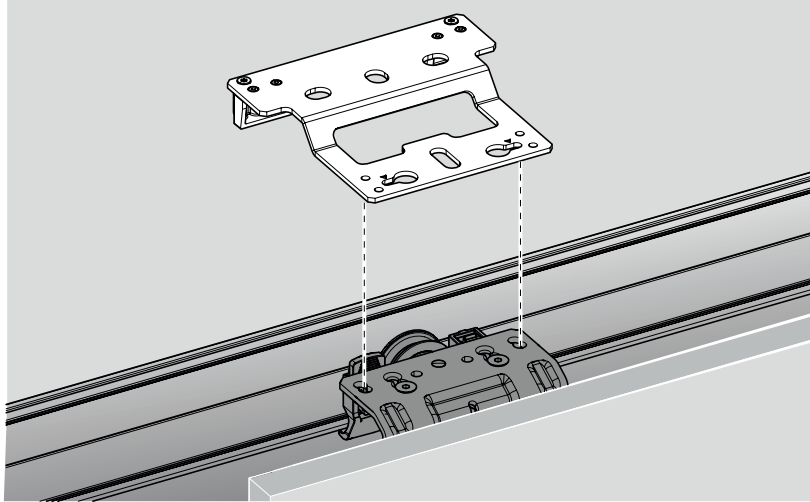

TOPLINE L

Sistem pentru 2 uși, cu ușă dreapta în față

A

B

TOPLINE L

Sistem pentru 2 uși, cu ușă stânga în față

A

Ø3,5 x 16

B

Ø4 x 25 16 - 19
 Ø4 x 28 20 - 22
 Ø4 x 31 22 - 25

2.

1.

2.

3.

1.

2.

3.

TOPLINE L
Sistem pentru 3 uși

EB	X	Y
24	10/12	12/14
29	16	13
32	20	12
36	25	11
42	30	12
47	35	12
52	40	12
62	50	12

A

Ø3,5 x 16

B

Ø4 x 25 16 - 19
 Ø4 x 28 20 - 22
 Ø4 x 31 22 - 25

1.