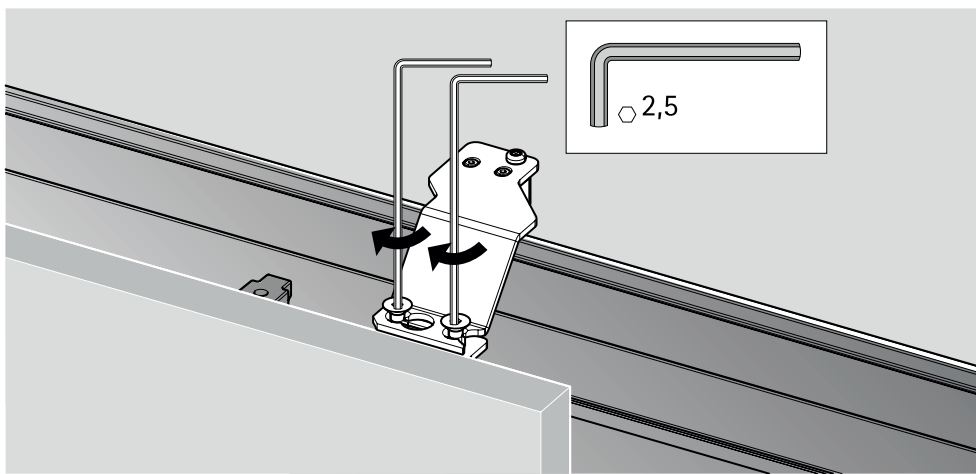

TOPLINE L

Sistem pentru 2 uși, cu ușă dreapta în față

A

B

TOPLINE L

Sistem pentru 2 uși, cu ușă stânga în față

A

Ø3,5 x 16

B

Ø4 x 25 16 - 19
 Ø4 x 28 20 - 22
 Ø4 x 31 22 - 25

2.

1.

2.

3.

1.

2.