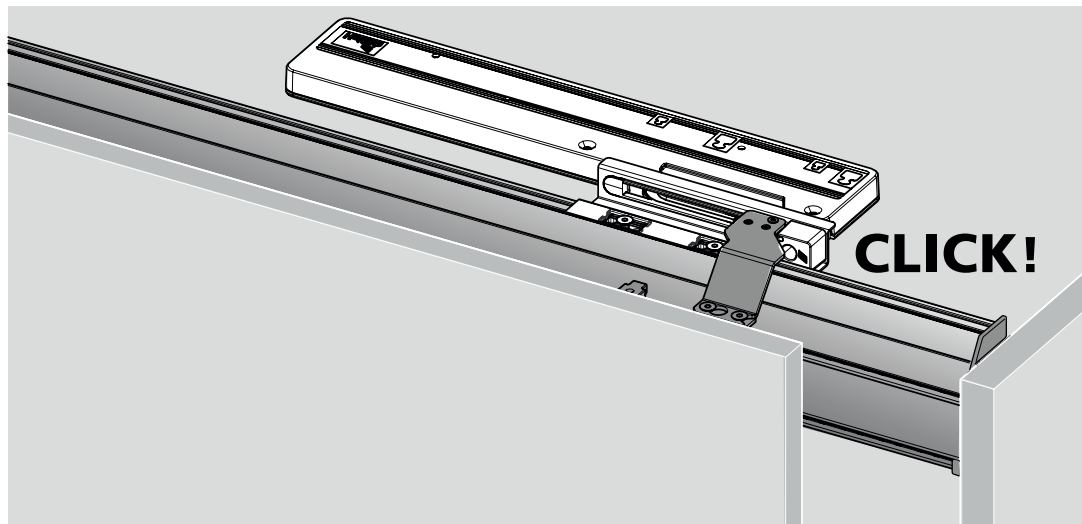

TOPLINE L

Sistem pentru 2 uși, cu ușă dreapta în față

A

B

TOPLINE L

Sistem pentru 2 uși, cu ușă stânga în față

A

Ø3,5 x 16

B

Ø4 x 25 16 - 19
 Ø4 x 28 20 - 22
 Ø4 x 31 22 - 25

2.

1.

2.

3.

1.

2.