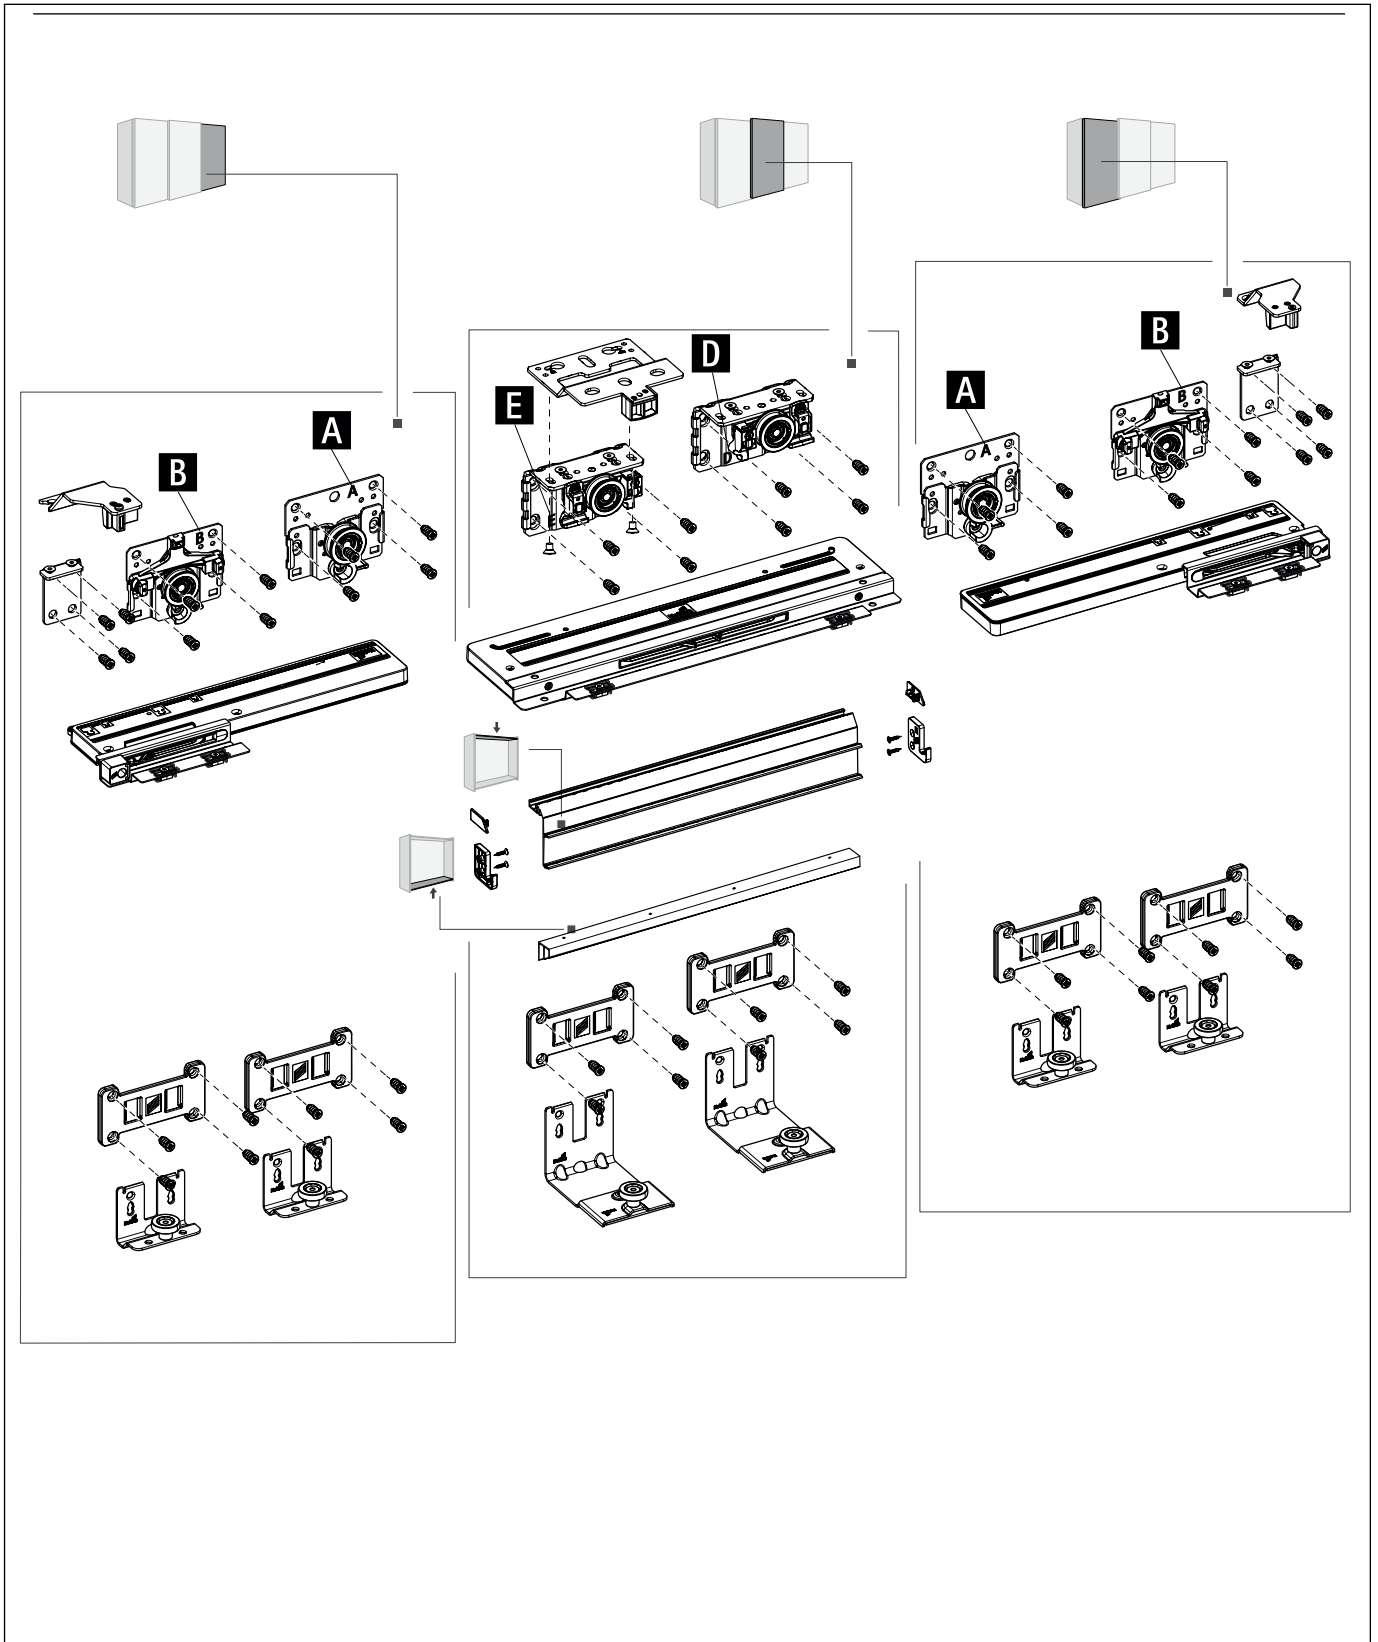

TOPLINE L

Sistem pentru 2 uși, cu ușă dreapta în față

A

B

TOPLINE L

Sistem pentru 2 uși, cu ușă stânga în față

A

Ø3,5 x 16

B

Ø4 x 25 16 - 19
 Ø4 x 28 20 - 22
 Ø4 x 31 22 - 25

2.

1.

2.

3.

1.

2.

3.

TOPLINE L
Sistem pentru 3 uși

EB	X	Y
24	10/12	12/14
29	16	13
32	20	12
36	25	11
42	30	12
47	35	12
52	40	12
62	50	12

A

Ø3,5 x 16

B

Ø4 x 25 16 - 19
 Ø4 x 28 20 - 22
 Ø4 x 31 22 - 25

1.

2.

3.

1.

2.

3.

CLICK!