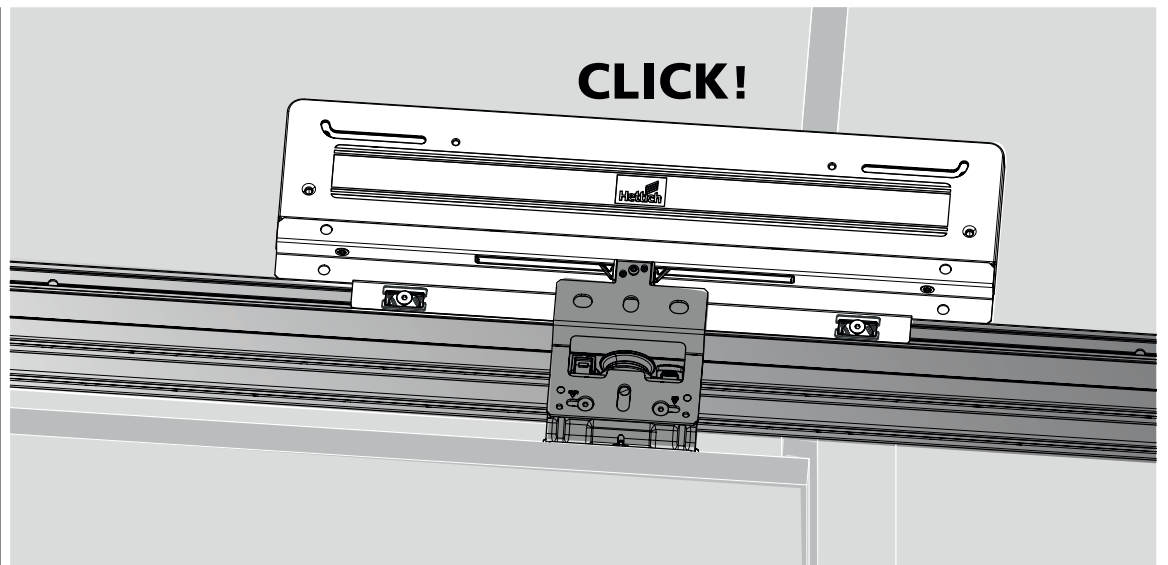

TOPLINE L

Sistem pentru 2 uși, cu ușă dreapta în față

A

B

TOPLINE L

Sistem pentru 2 uși, cu ușă stânga în față

A

Ø3,5 x 16

3.

TOPLINE L
Sistem pentru 3 uși

EB	X	Y
24	10/12	12/14
29	16	13
32	20	12
36	25	11
42	30	12
47	35	12
52	40	12
62	50	12

A

Ø3,5 x 16

B

Ø4 x 25 16 - 19
 Ø4 x 28 20 - 22
 Ø4 x 31 22 - 25

1.

2.

3.

1.

2.

3.

CLICK!