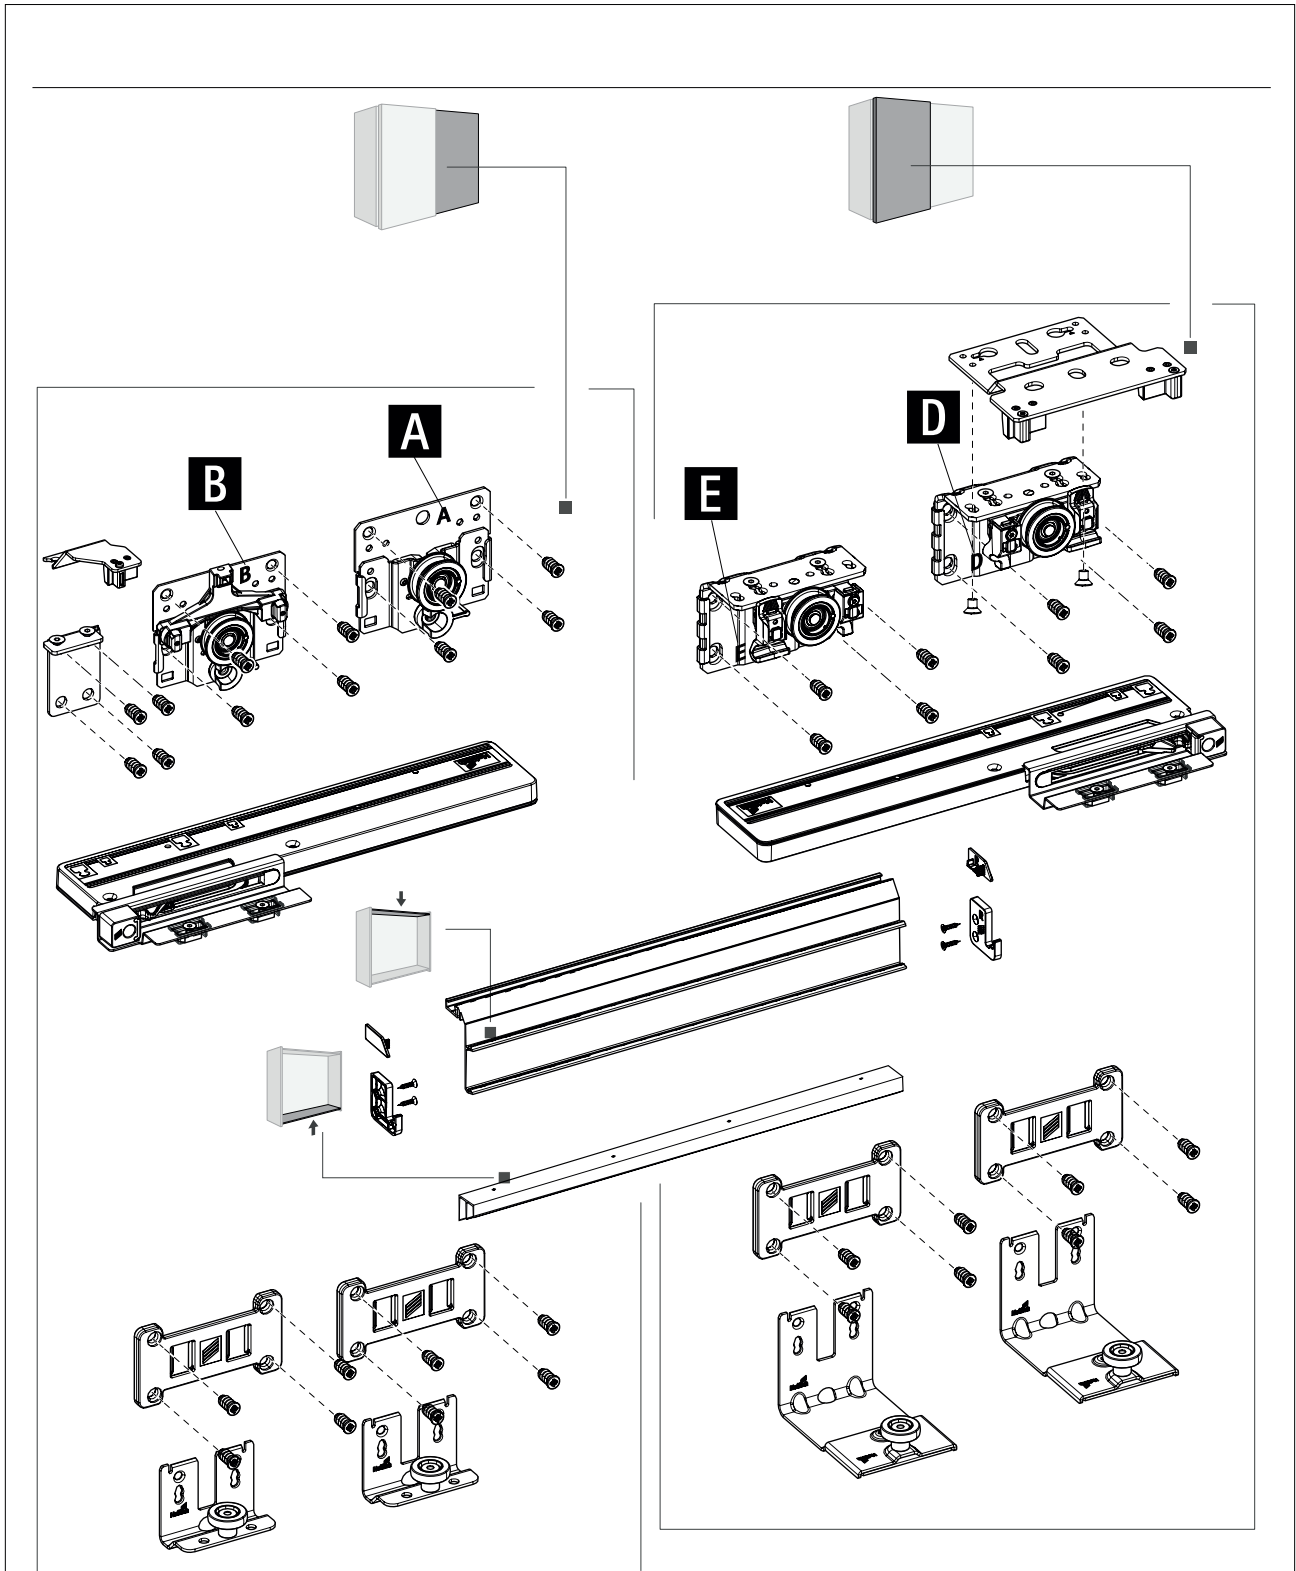

TOPLINE L

Sistem pentru 2 uși, cu ușă dreapta în față

A

B

TOPLINE L

Sistem pentru 2 uși, cu ușă stânga în față

A

Ø3,5 x 16

B

Ø4 x 25 16 - 19
 Ø4 x 28 20 - 22
 Ø4 x 31 22 - 25

2.

1.

2.

3.

1.

2.

3.

TOPLINE L
Sistem pentru 3 uși

EB	X	Y
24	10/12	12/14
29	16	13
32	20	12
36	25	11
42	30	12
47	35	12
52	40	12
62	50	12

A

Ø3,5 x 16

B

Ø4 x 25 16 - 19
 Ø4 x 28 20 - 22
 Ø4 x 31 22 - 25

1.