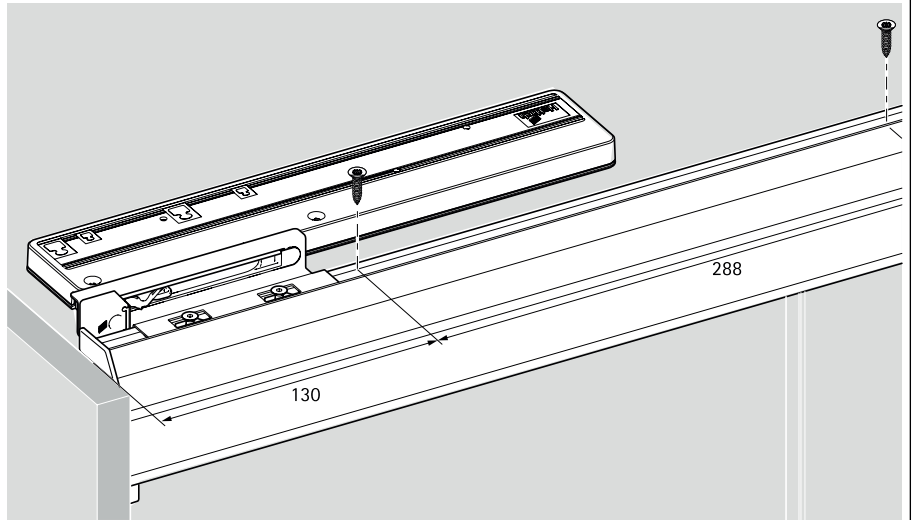

TOPLINE L

Sistem pentru 2 uși, cu ușă dreapta în față

A

B

TOPLINE L

Sistem pentru 2 uși, cu ușă stânga în față

A

Ø3,5 x 16

B

Ø4 x 25 16 - 19
 Ø4 x 28 20 - 22
 Ø4 x 31 22 - 25

2.

1.

2.

3.

1.

2.

3.

TOPLINE L
Sistem pentru 3 uși

EB	X	Y
24	10/12	12/14
29	16	13
32	20	12
36	25	11
42	30	12
47	35	12
52	40	12
62	50	12

A

Ø3,5 x 16

B

Ø4 x 25 16 - 19
 Ø4 x 28 20 - 22
 Ø4 x 31 22 - 25

1.