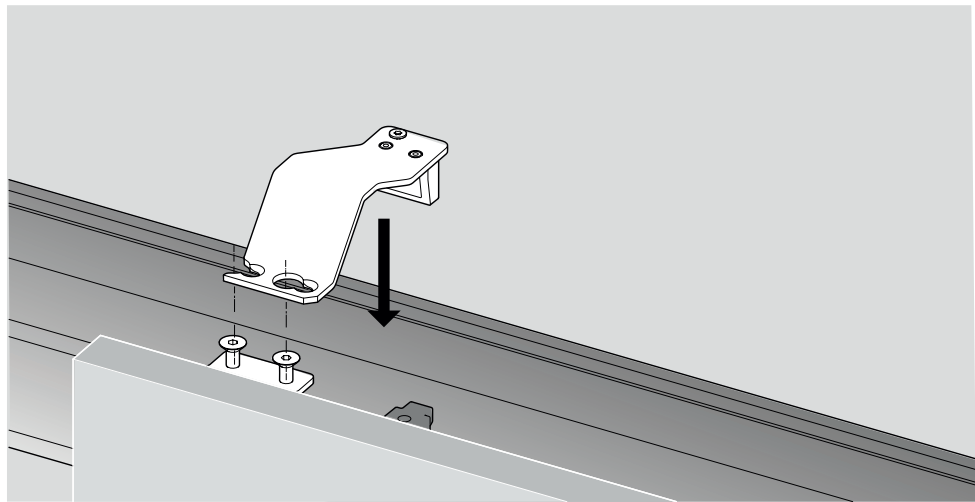

TOPLINE L

Sistem pentru 2 uși, cu ușă dreapta în față

A

B

TOPLINE L

Sistem pentru 2 uși, cu ușă stânga în față

A

Ø3,5 x 16

B

Ø4 x 25 16 - 19
 Ø4 x 28 20 - 22
 Ø4 x 31 22 - 25

2.

1.

2.

3.

1.

2.