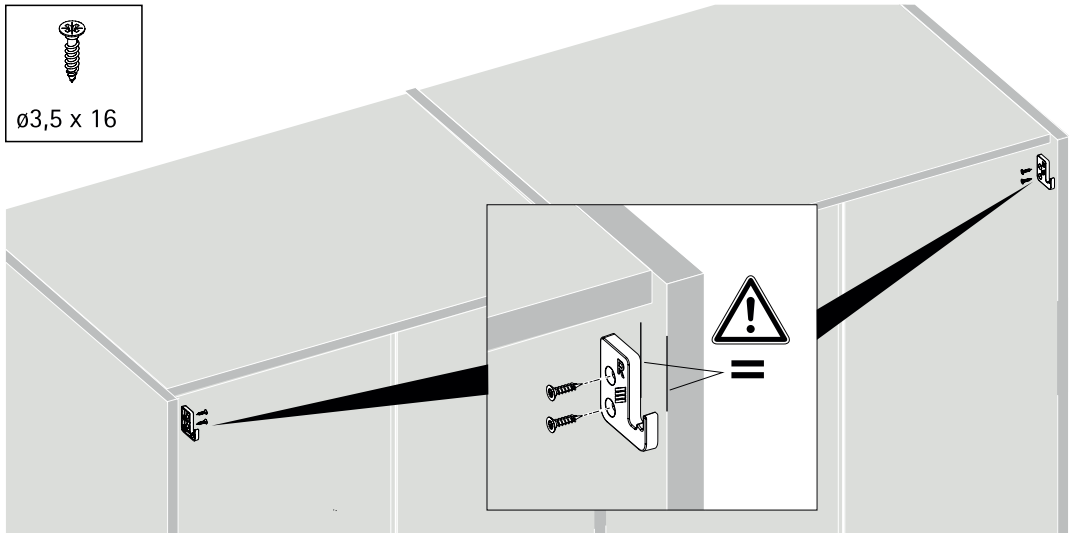

TOPLINE L

Sistem pentru 2 uși, cu ușă dreapta în față

A

B

TOPLINE L

Sistem pentru 2 uși, cu ușă stânga în față

A

Ø3,5 x 16

B

Ø4 x 25 16 - 19
 Ø4 x 28 20 - 22
 Ø4 x 31 22 - 25

2.

1.

2.

3.

1.

2.

3.

TOPLINE L
Sistem pentru 3 uși

EB	X	Y
24	10/12	12/14
29	16	13
32	20	12
36	25	11
42	30	12
47	35	12
52	40	12
62	50	12

A

Ø3,5 x 16

B

Ø4 x 25 16 - 19
 Ø4 x 28 20 - 22
 Ø4 x 31 22 - 25

1.