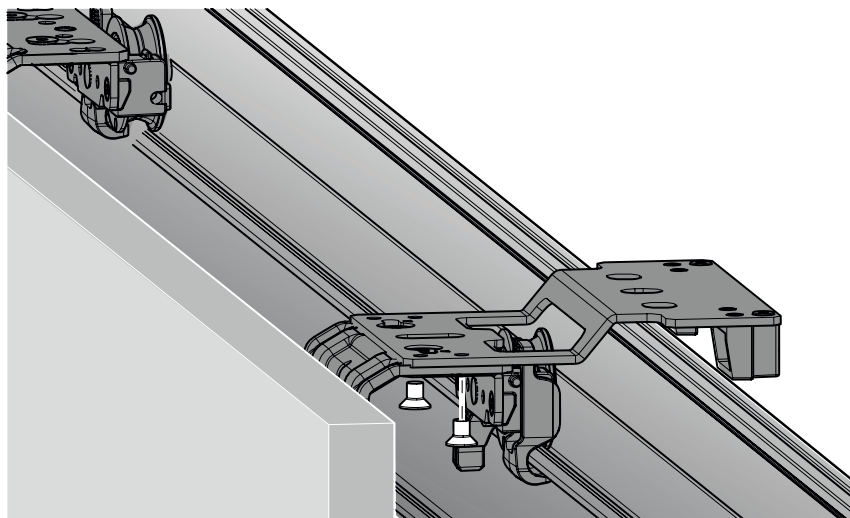

TOPLINE L

Sistem pentru 2 uși, cu ușă dreapta în față

A

B

TOPLINE L

Sistem pentru 2 uși, cu ușă stânga în față

A

Ø3,5 x 16

B

Ø4 x 25 16 - 19
 Ø4 x 28 20 - 22
 Ø4 x 31 22 - 25

2.

1.

2.

3.

1.

2.

3.

TOPLINE L
Sistem pentru 3 uși

EB	X	Y
24	10/12	12/14
29	16	13
32	20	12
36	25	11
42	30	12
47	35	12
52	40	12
62	50	12

A

Ø3,5 x 16

B

Ø4 x 25 16 - 19
 Ø4 x 28 20 - 22
 Ø4 x 31 22 - 25

1.