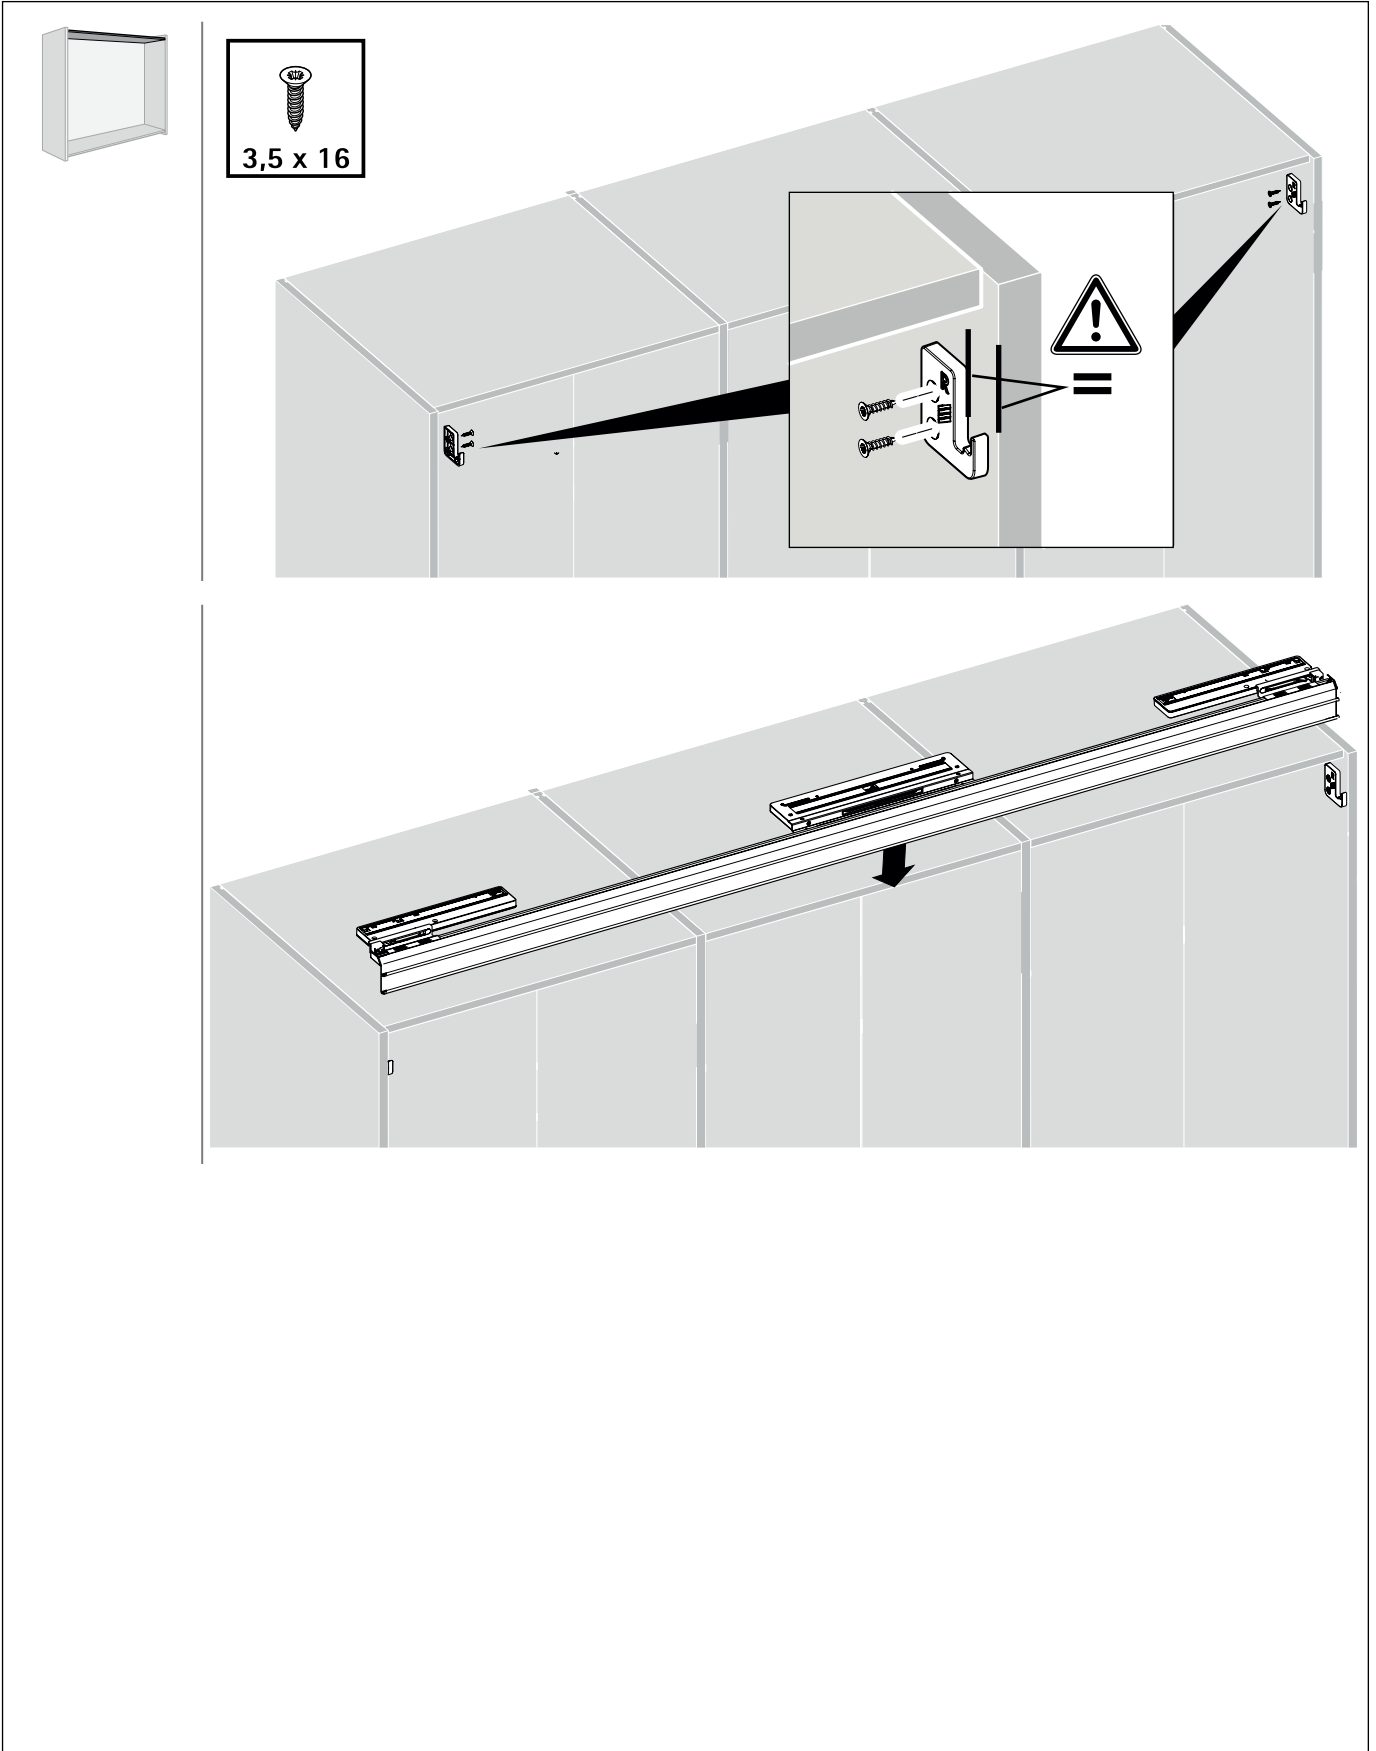

TOPLINE L

Sistem pentru 2 uși, cu ușă dreapta în față

A

B

TOPLINE L

Sistem pentru 2 uși, cu ușă stânga în față

A

Ø3,5 x 16

B

Ø4 x 25 16 - 19
 Ø4 x 28 20 - 22
 Ø4 x 31 22 - 25

2.

1.

2.

3.

1.

2.

3.

TOPLINE L
Sistem pentru 3 uși

EB	X	Y
24	10/12	12/14
29	16	13
32	20	12
36	25	11
42	30	12
47	35	12
52	40	12
62	50	12

A

Ø3,5 x 16

B

Ø4 x 25 16 - 19
 Ø4 x 28 20 - 22
 Ø4 x 31 22 - 25

1.