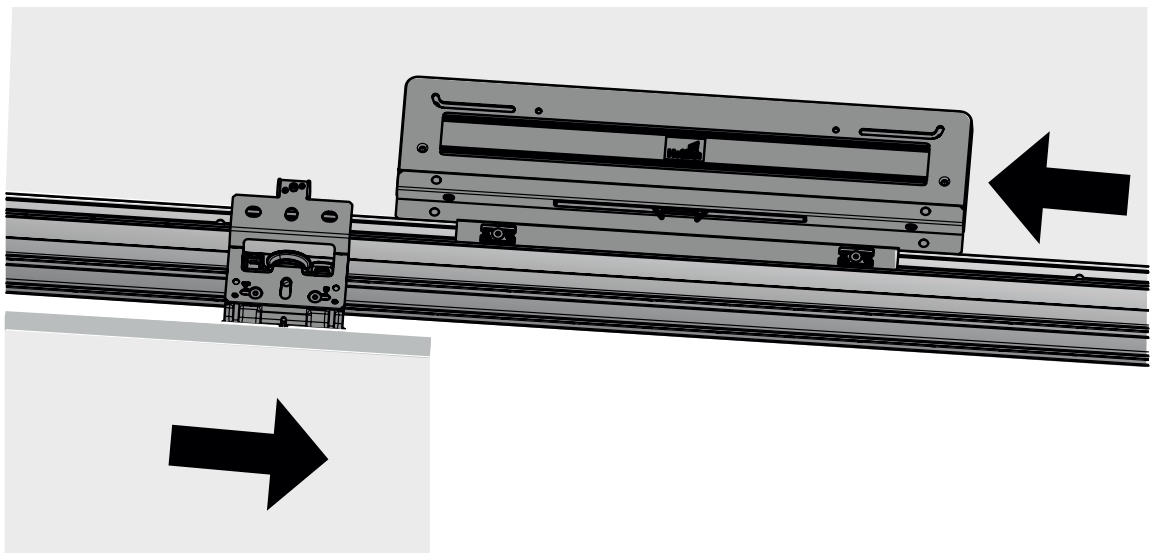

TOPLINE L

Sistem pentru 2 uși, cu ușă dreapta în față

A

B

TOPLINE L

Sistem pentru 2 uși, cu ușă stânga în față

A

Ø3,5 x 16

B

Ø4 x 25 16 - 19
 Ø4 x 28 20 - 22
 Ø4 x 31 22 - 25

2.

1.

2.

3.

1.

2.

3.

TOPLINE L
Sistem pentru 3 uși

EB	X	Y
24	10/12	12/14
29	16	13
32	20	12
36	25	11
42	30	12
47	35	12
52	40	12
62	50	12

A

Ø3,5 x 16

B

Ø4 x 25 16 - 19
 Ø4 x 28 20 - 22
 Ø4 x 31 22 - 25

1.

2.

3.

1.

2.

3.

CLICK!