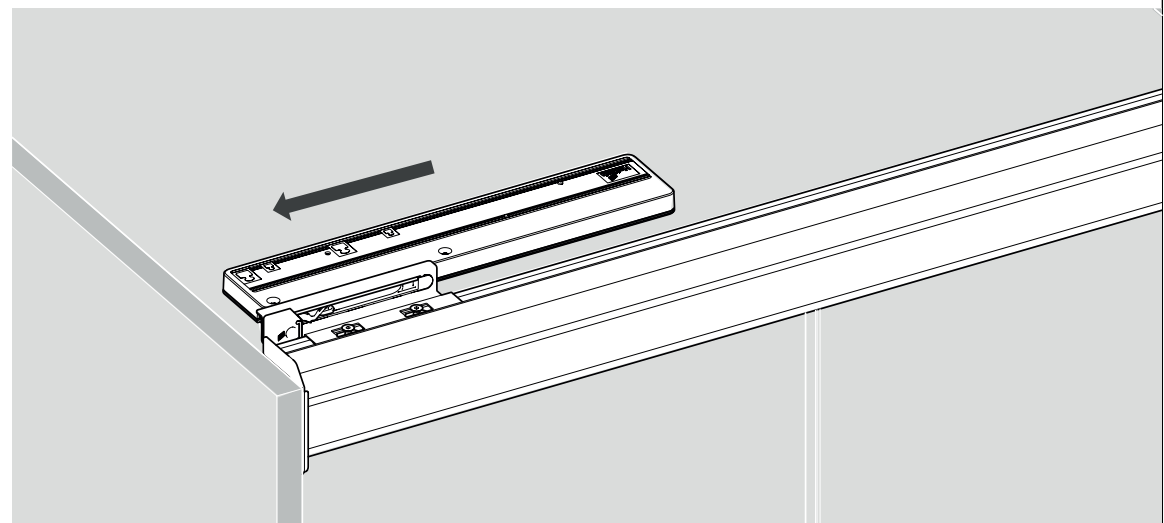

TOPLINE L

Sistem pentru 2 uși, cu ușă dreapta în față

A

B

TOPLINE L

Sistem pentru 2 uși, cu ușă stânga în față

A

Ø3,5 x 16

B

Ø4 x 25 16 - 19
 Ø4 x 28 20 - 22
 Ø4 x 31 22 - 25

2.

1.

2.

3.

1.

2.

3.

TOPLINE L
Sistem pentru 3 uși

EB	X	Y
24	10/12	12/14
29	16	13
32	20	12
36	25	11
42	30	12
47	35	12
52	40	12
62	50	12

A

Ø3,5 x 16

B

Ø4 x 25 16 - 19
 Ø4 x 28 20 - 22
 Ø4 x 31 22 - 25

1.