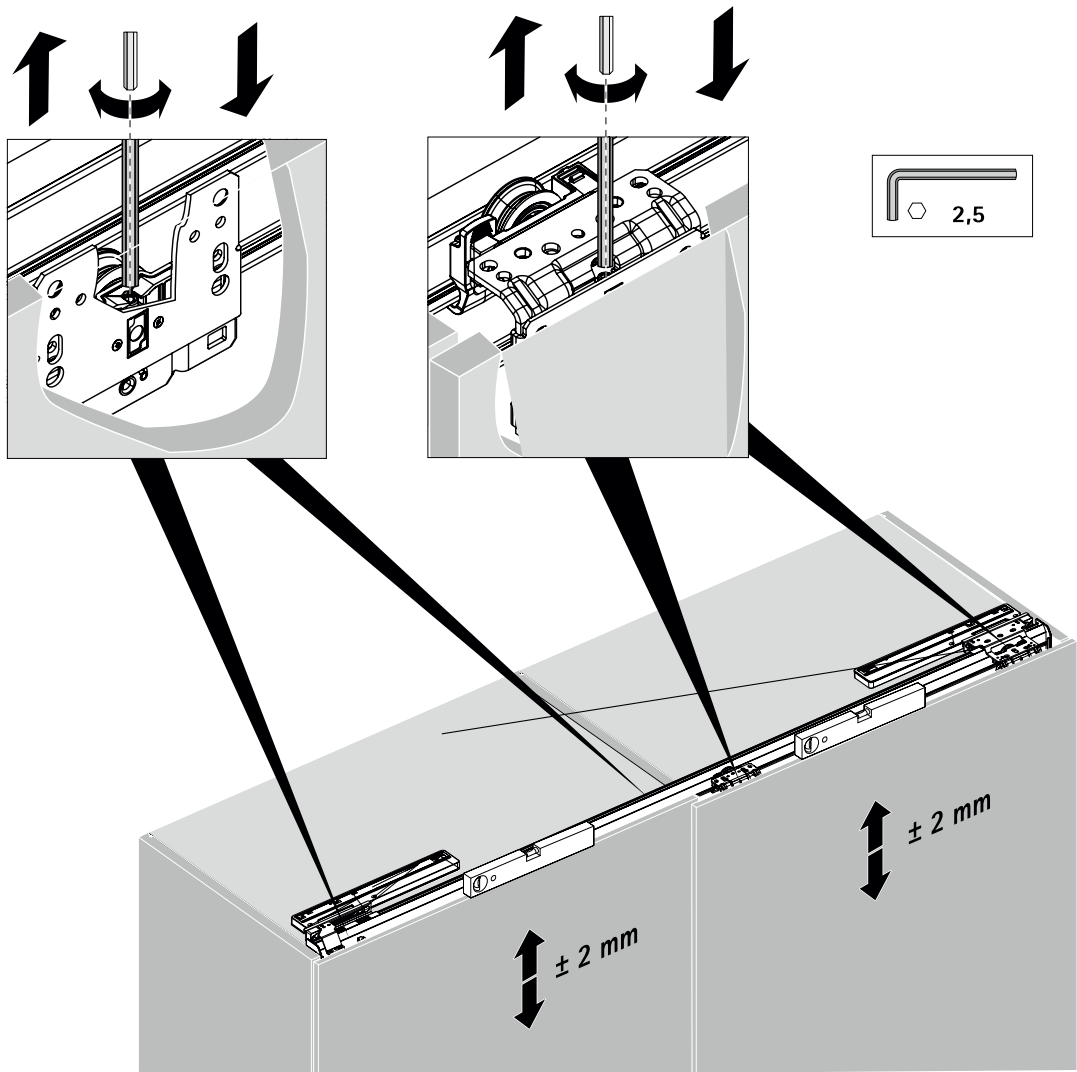

TOPLINE L

Sistem pentru 2 uși, cu ușă dreapta în față

A

B

TOPLINE L

Sistem pentru 2 uși, cu ușă stânga în față

A

Ø3,5 x 16

B

Ø4 x 25 16 - 19
 Ø4 x 28 20 - 22
 Ø4 x 31 22 - 25

2.

1.

2.

3.

1.

2.

3.

TOPLINE L
Sistem pentru 3 uși

EB	X	Y
24	10/12	12/14
29	16	13
32	20	12
36	25	11
42	30	12
47	35	12
52	40	12
62	50	12

A

Ø3,5 x 16

B

Ø4 x 25 16 - 19
 Ø4 x 28 20 - 22
 Ø4 x 31 22 - 25

1.