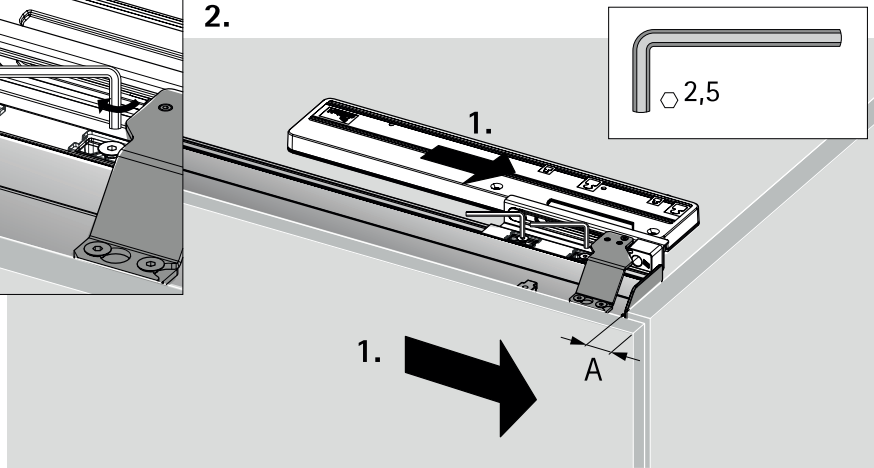

TOPLINE L

Sistem pentru 2 uși, cu ușă dreapta în față

A

B

TOPLINE L

Sistem pentru 2 uși, cu ușă stânga în față

A

Ø3,5 x 16

B

Ø4 x 25 16 - 19
 Ø4 x 28 20 - 22
 Ø4 x 31 22 - 25

2.

1.

2.

3.

1.

2.

3.

TOPLINE L
Sistem pentru 3 uși

EB	X	Y
24	10/12	12/14
29	16	13
32	20	12
36	25	11
42	30	12
47	35	12
52	40	12
62	50	12

A

Ø3,5 x 16

B

Ø4 x 25 16 - 19
 Ø4 x 28 20 - 22
 Ø4 x 31 22 - 25

1.