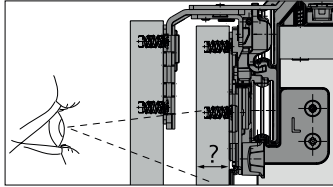

TOPLINE L

Sistem pentru 2 uși, cu ușă dreapta în față

A

B

TOPLINE L

Sistem pentru 2 uși, cu ușă stânga în față

A

Ø3,5 x 16

B

Ø4 x 25 16 - 19
 Ø4 x 28 20 - 22
 Ø4 x 31 22 - 25

2.

1.

2.

3.

1.

2.

3.

TOPLINE L
Sistem pentru 3 uși

EB	X	Y
24	10/12	12/14
29	16	13
32	20	12
36	25	11
42	30	12
47	35	12
52	40	12
62	50	12

A

Ø3,5 x 16

B

Ø4 x 25 16 - 19
 Ø4 x 28 20 - 22
 Ø4 x 31 22 - 25

1.