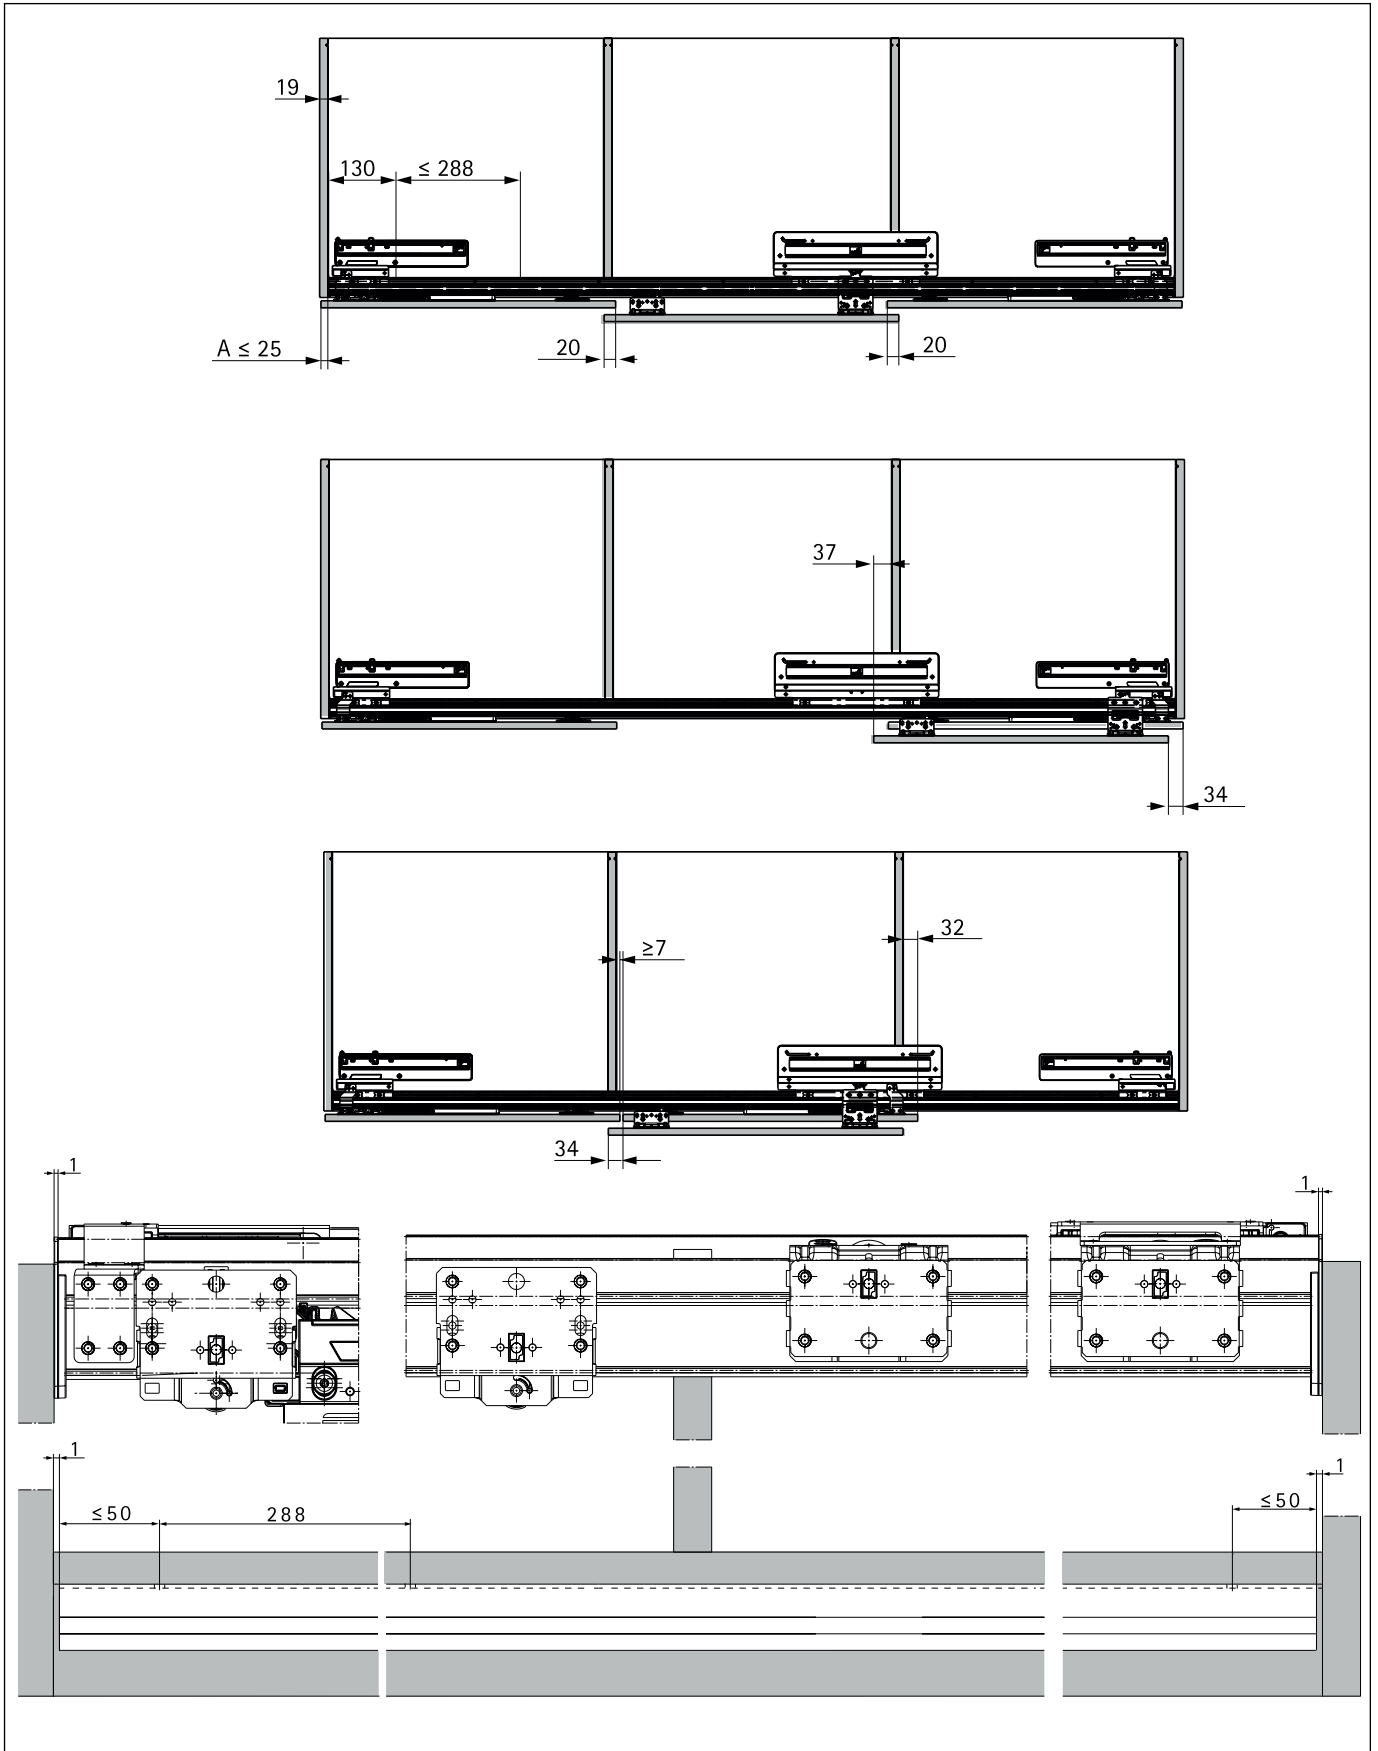

TOPLINE L

Sistem pentru 2 uși, cu ușă dreapta în față

A

B

TOPLINE L

Sistem pentru 2 uși, cu ușă stânga în față

A

Ø3,5 x 16

B

Ø4 x 25 16 - 19
 Ø4 x 28 20 - 22
 Ø4 x 31 22 - 25

2.

1.

2.

3.

1.

2.

3.

TOPLINE L
Sistem pentru 3 uși

EB	X	Y
24	10/12	12/14
29	16	13
32	20	12
36	25	11
42	30	12
47	35	12
52	40	12
62	50	12

A

Ø3,5 x 16

B

Ø4 x 25 16 - 19
 Ø4 x 28 20 - 22
 Ø4 x 31 22 - 25

1.