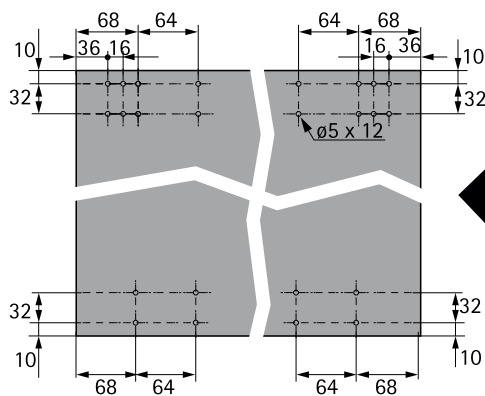

TOPLINE L

Sistem pentru 2 uși, cu ușă dreapta în față

A

B

TOPLINE L

Sistem pentru 2 uși, cu ușă stânga în față

A

Ø3,5 x 16

B

Ø4 x 25 16 - 19
 Ø4 x 28 20 - 22
 Ø4 x 31 22 - 25

2.

1.

2.

3.

1.

2.

3.

TOPLINE L
Sistem pentru 3 uși

EB	X	Y
24	10/12	12/14
29	16	13
32	20	12
36	25	11
42	30	12
47	35	12
52	40	12
62	50	12

A

Ø3,5 x 16

B

Ø4 x 25 16 - 19
 Ø4 x 28 20 - 22
 Ø4 x 31 22 - 25

1.