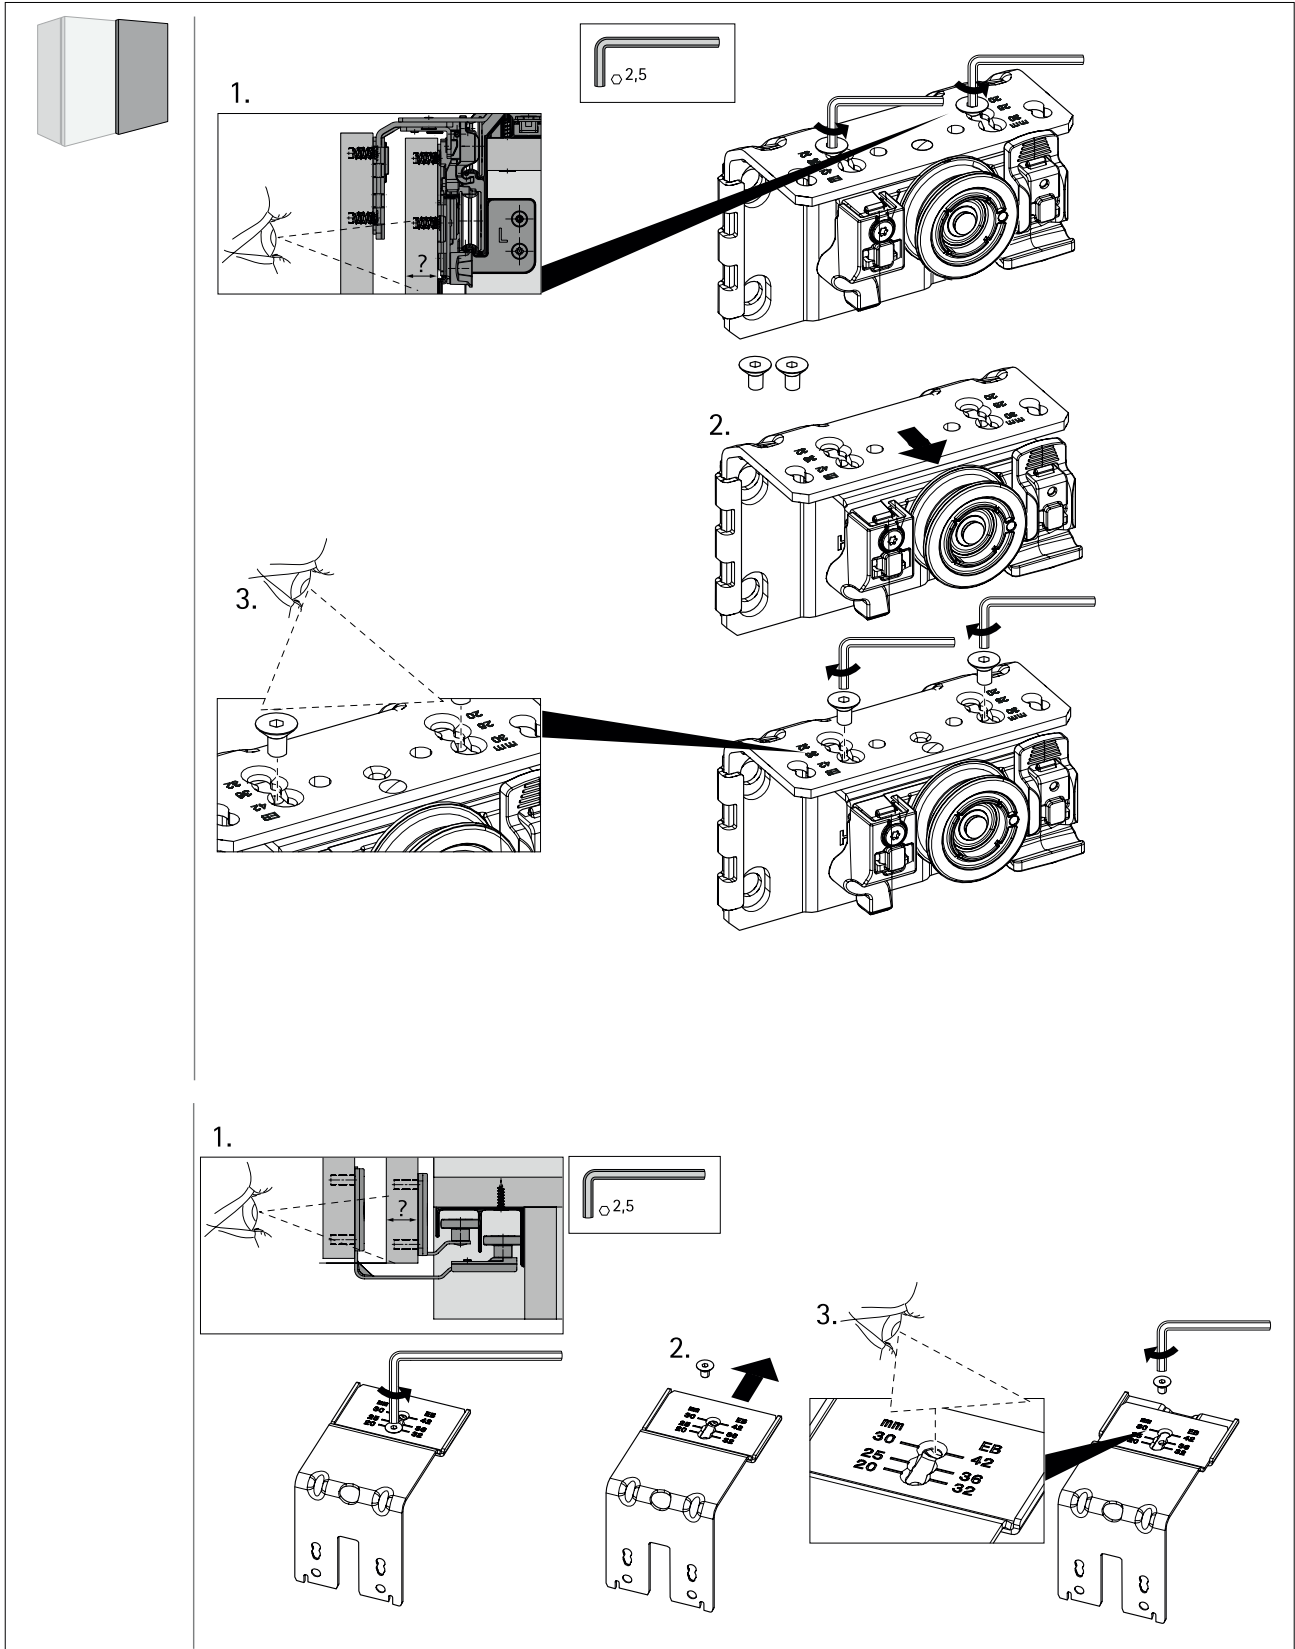

TOPLINE L

Sistem pentru 2 uși, cu ușă dreapta în față

A

B

TOPLINE L

Sistem pentru 2 uși, cu ușă stânga în față

A

Ø3,5 x 16

B

Ø4 x 25 16 - 19
 Ø4 x 28 20 - 22
 Ø4 x 31 22 - 25

2.

1.

2.

3.

1.

2.

3.

TOPLINE L
Sistem pentru 3 uși

EB	X	Y
24	10/12	12/14
29	16	13
32	20	12
36	25	11
42	30	12
47	35	12
52	40	12
62	50	12

A

Ø3,5 x 16

B

Ø4 x 25 16 - 19
 Ø4 x 28 20 - 22
 Ø4 x 31 22 - 25

1.