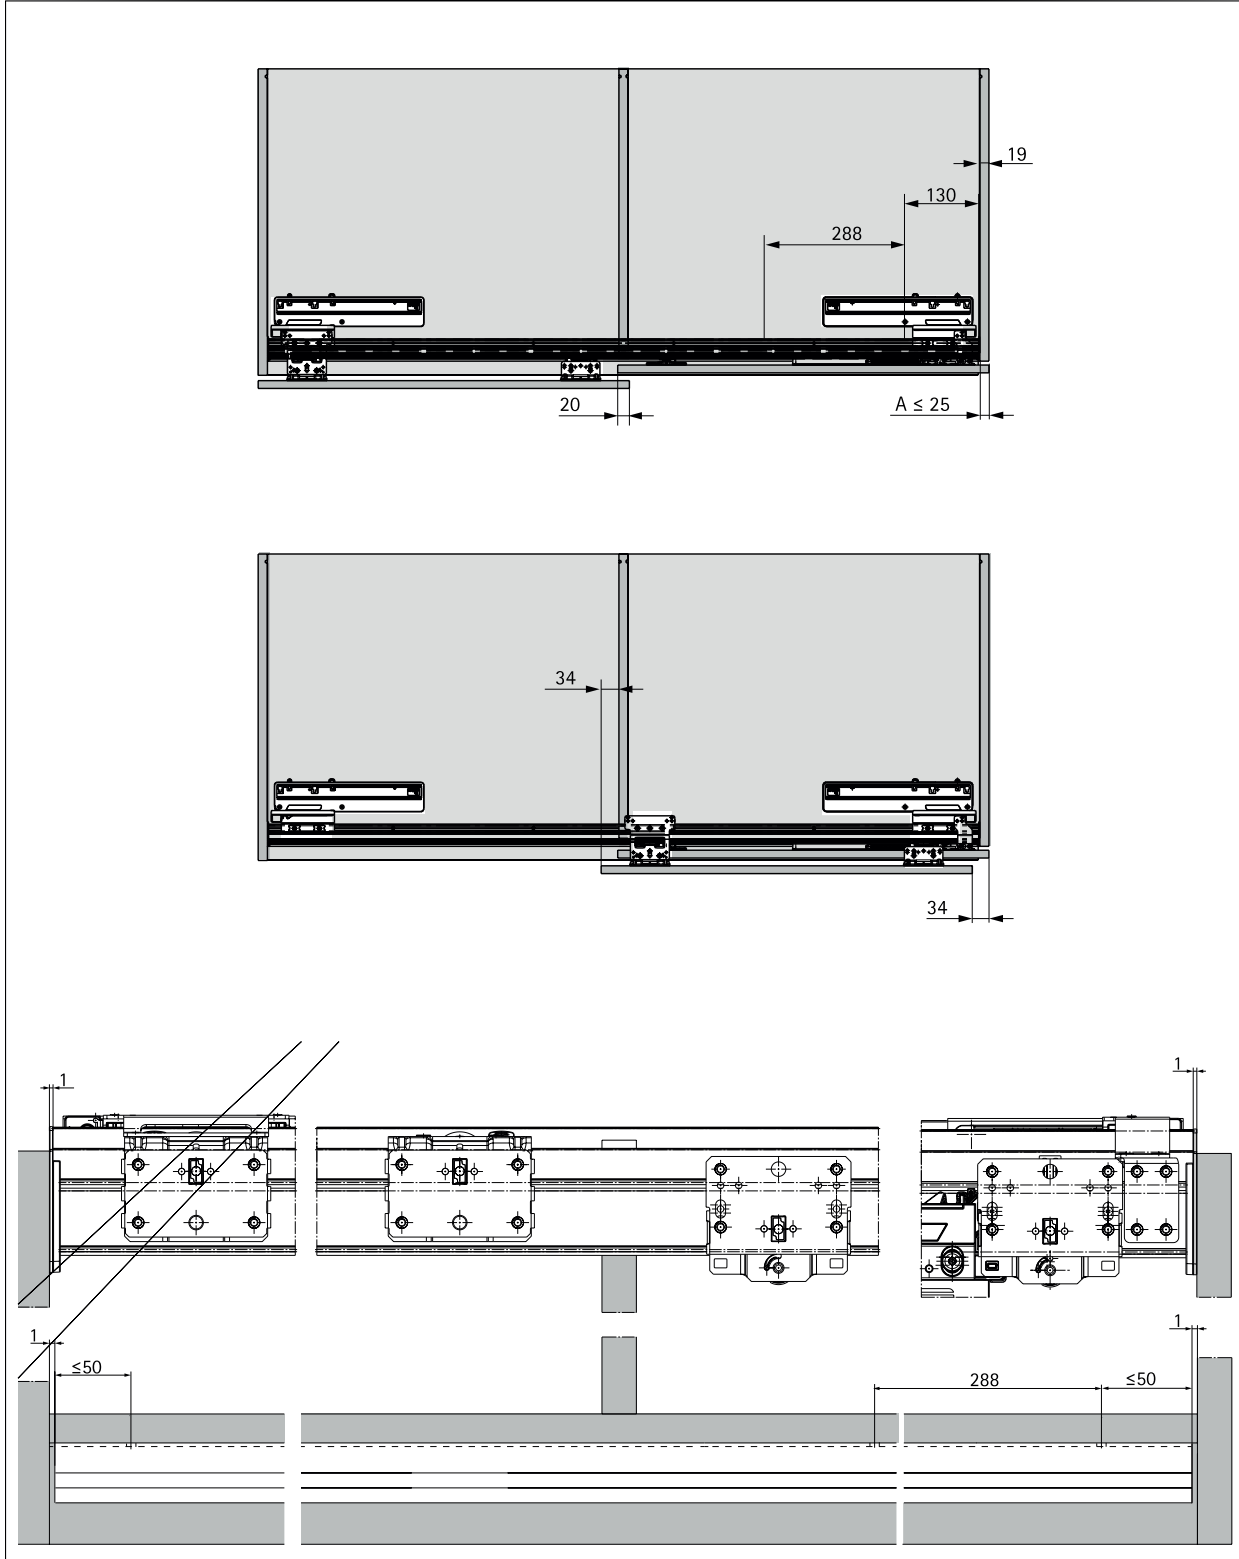

TOPLINE L

Sistem pentru 2 uși, cu ușă dreapta în față

A

B

TOPLINE L

Sistem pentru 2 uși, cu ușă stânga în față

A

Ø3,5 x 16

B

Ø4 x 25 16 - 19
 Ø4 x 28 20 - 22
 Ø4 x 31 22 - 25

2.

1.

2.

3.

1.

2.

3.

TOPLINE L
Sistem pentru 3 uși

EB	X	Y
24	10/12	12/14
29	16	13
32	20	12
36	25	11
42	30	12
47	35	12
52	40	12
62	50	12

A

Ø3,5 x 16

B

Ø4 x 25 16 - 19
 Ø4 x 28 20 - 22
 Ø4 x 31 22 - 25

1.