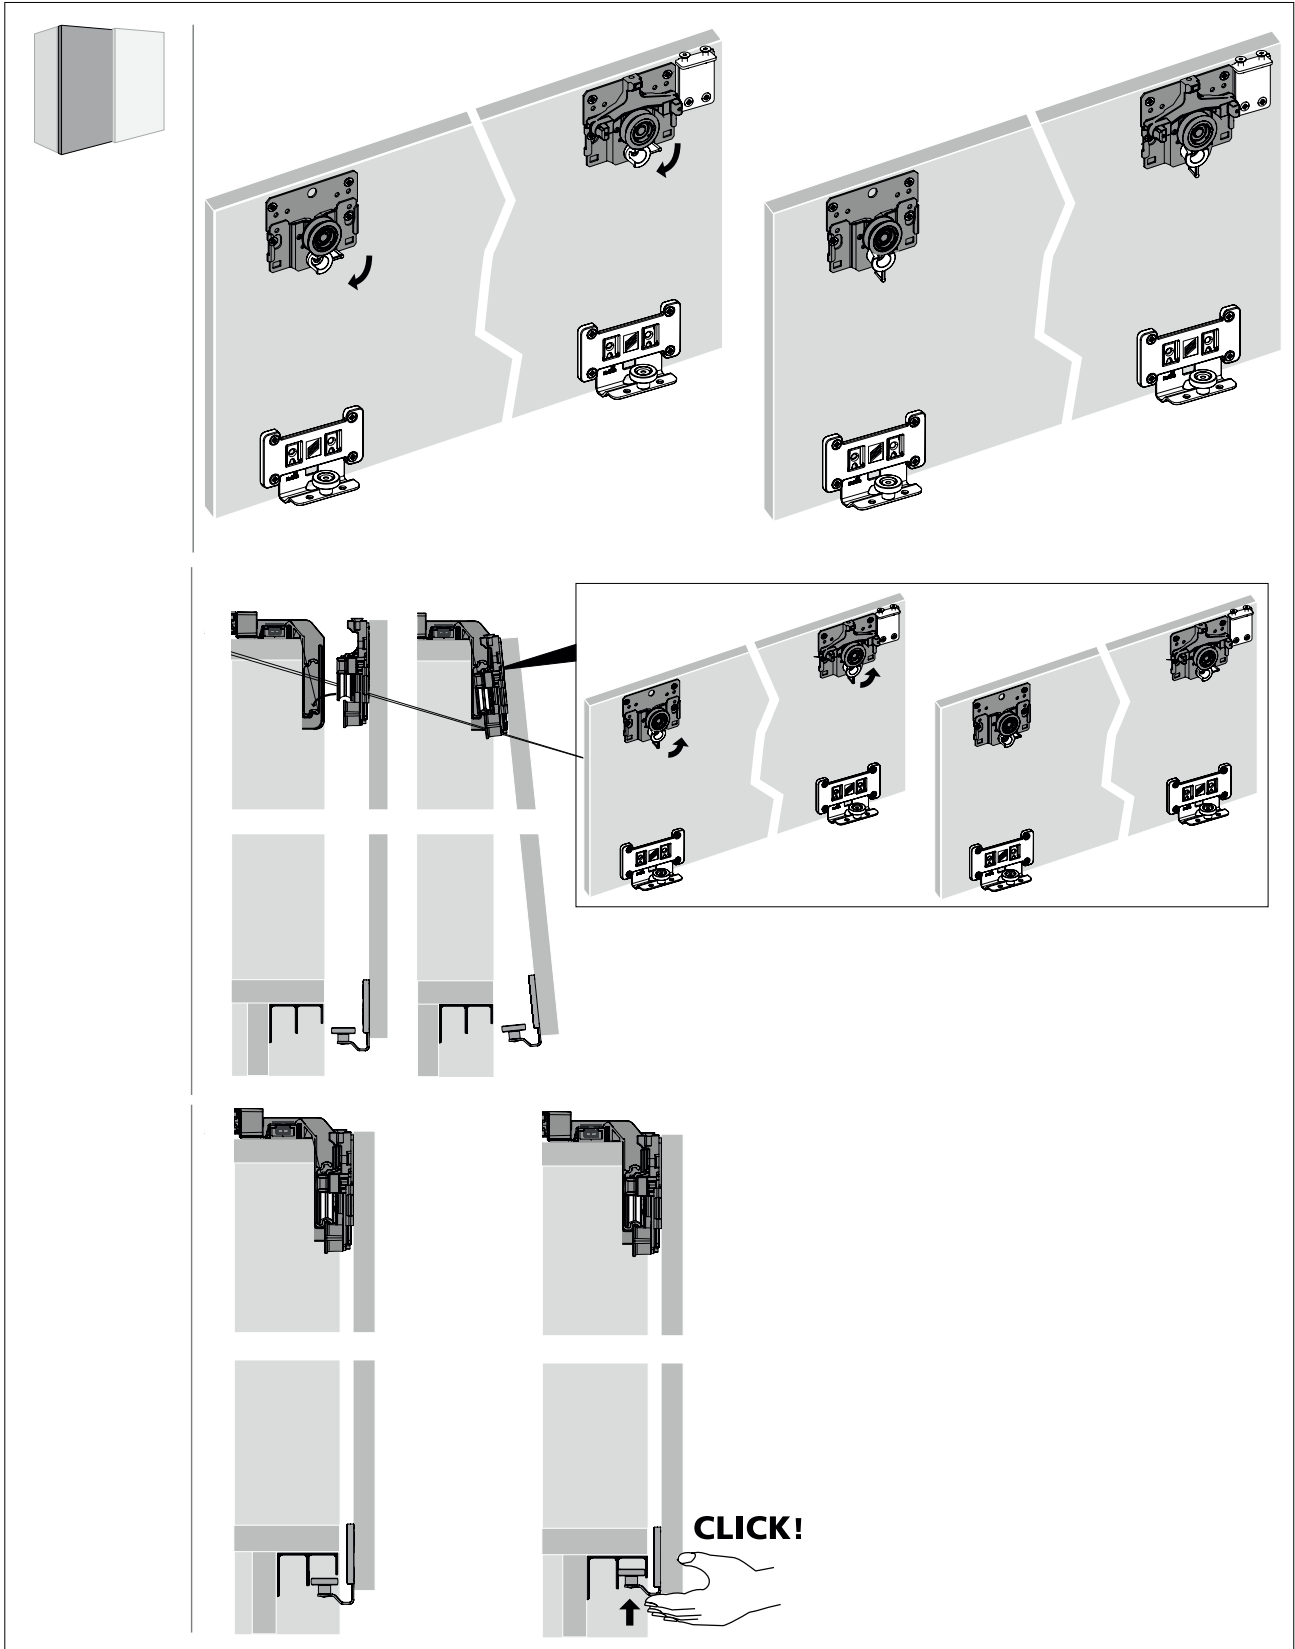

TOPLINE L

Sistem pentru 2 uși, cu ușă dreapta în față

A

B

TOPLINE L

Sistem pentru 2 uși, cu ușă stânga în față

A

Ø3,5 x 16

B

Ø4 x 25 16 - 19
 Ø4 x 28 20 - 22
 Ø4 x 31 22 - 25

2.

1.

2.

3.

1.

2.

3.

TOPLINE L
Sistem pentru 3 uși

EB	X	Y
24	10/12	12/14
29	16	13
32	20	12
36	25	11
42	30	12
47	35	12
52	40	12
62	50	12

A

Ø3,5 x 16

B

Ø4 x 25 16 - 19
 Ø4 x 28 20 - 22
 Ø4 x 31 22 - 25

1.

2.

3.

1.

2.

3.

CLICK!