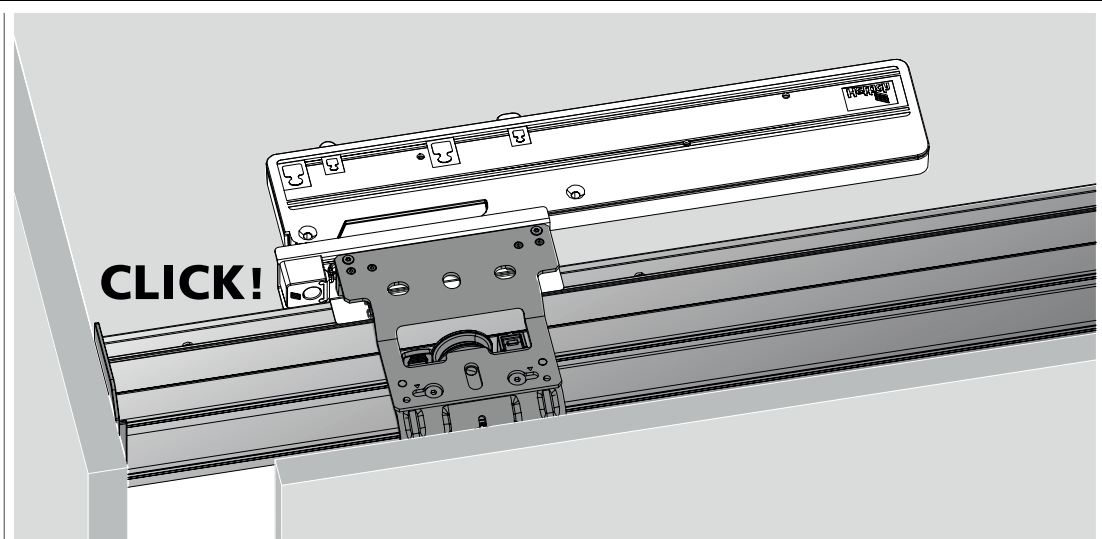

TOPLINE L

Sistem pentru 2 uși, cu ușă dreapta în față

A

B

TOPLINE L

Sistem pentru 2 uși, cu ușă stânga în față

A

Ø3,5 x 16

B

Ø4 x 25 16 - 19
 Ø4 x 28 20 - 22
 Ø4 x 31 22 - 25

2.

1.

2.

3.

1.

2.

3.

TOPLINE L
Sistem pentru 3 uși

EB	X	Y
24	10/12	12/14
29	16	13
32	20	12
36	25	11
42	30	12
47	35	12
52	40	12
62	50	12

A

Ø3,5 x 16

B

Ø4 x 25 16 - 19
 Ø4 x 28 20 - 22
 Ø4 x 31 22 - 25

1.