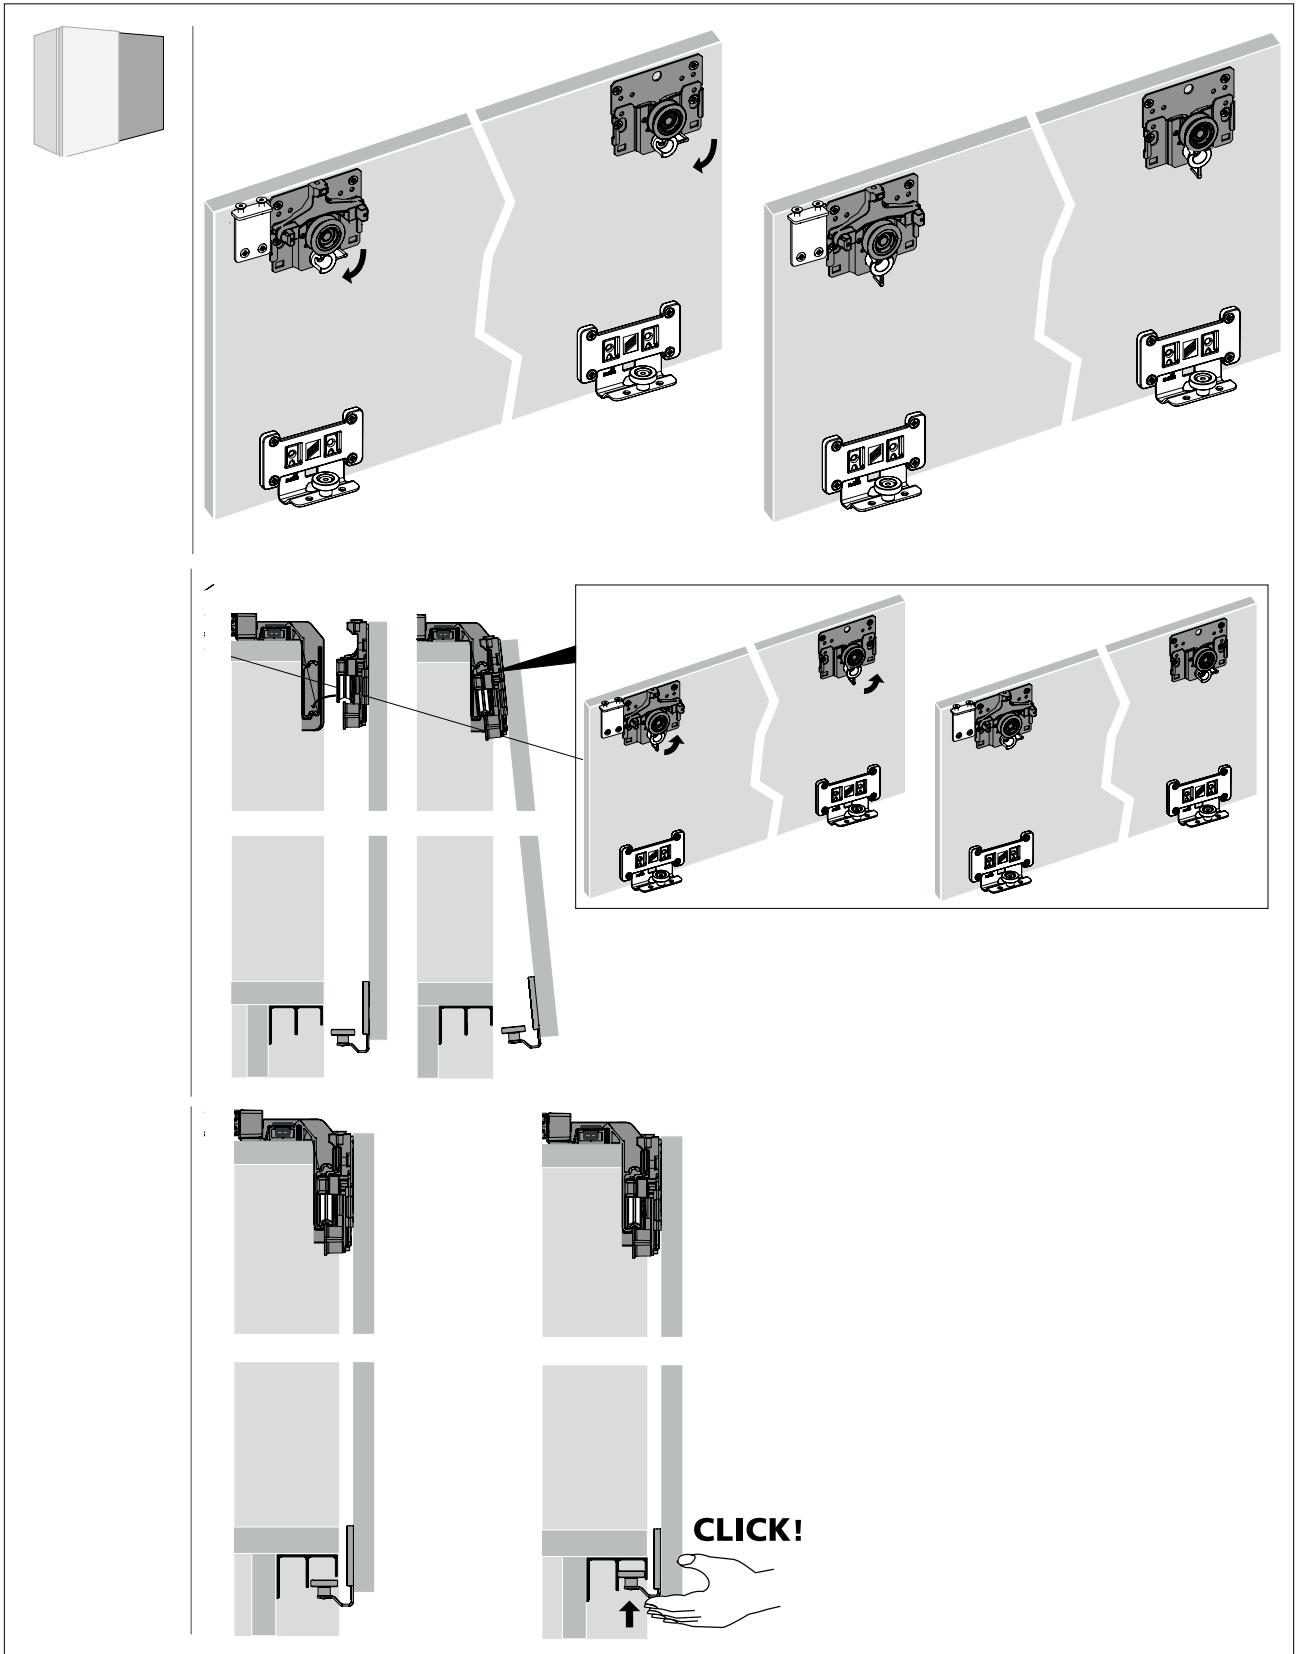

TOPLINE L

Sistem pentru 2 uși, cu ușă dreapta în față

A

B

TOPLINE L

Sistem pentru 2 uși, cu ușă stânga în față

A

Ø3,5 x 16

B

Ø4 x 25 16 - 19
 Ø4 x 28 20 - 22
 Ø4 x 31 22 - 25

2.

1.

2.

3.

1.

2.

3.

TOPLINE L
Sistem pentru 3 uși

EB	X	Y
24	10/12	12/14
29	16	13
32	20	12
36	25	11
42	30	12
47	35	12
52	40	12
62	50	12

A

Ø3,5 x 16

B

Ø4 x 25 16 - 19
 Ø4 x 28 20 - 22
 Ø4 x 31 22 - 25

1.

2.

3.

1.

2.

3.

CLICK!