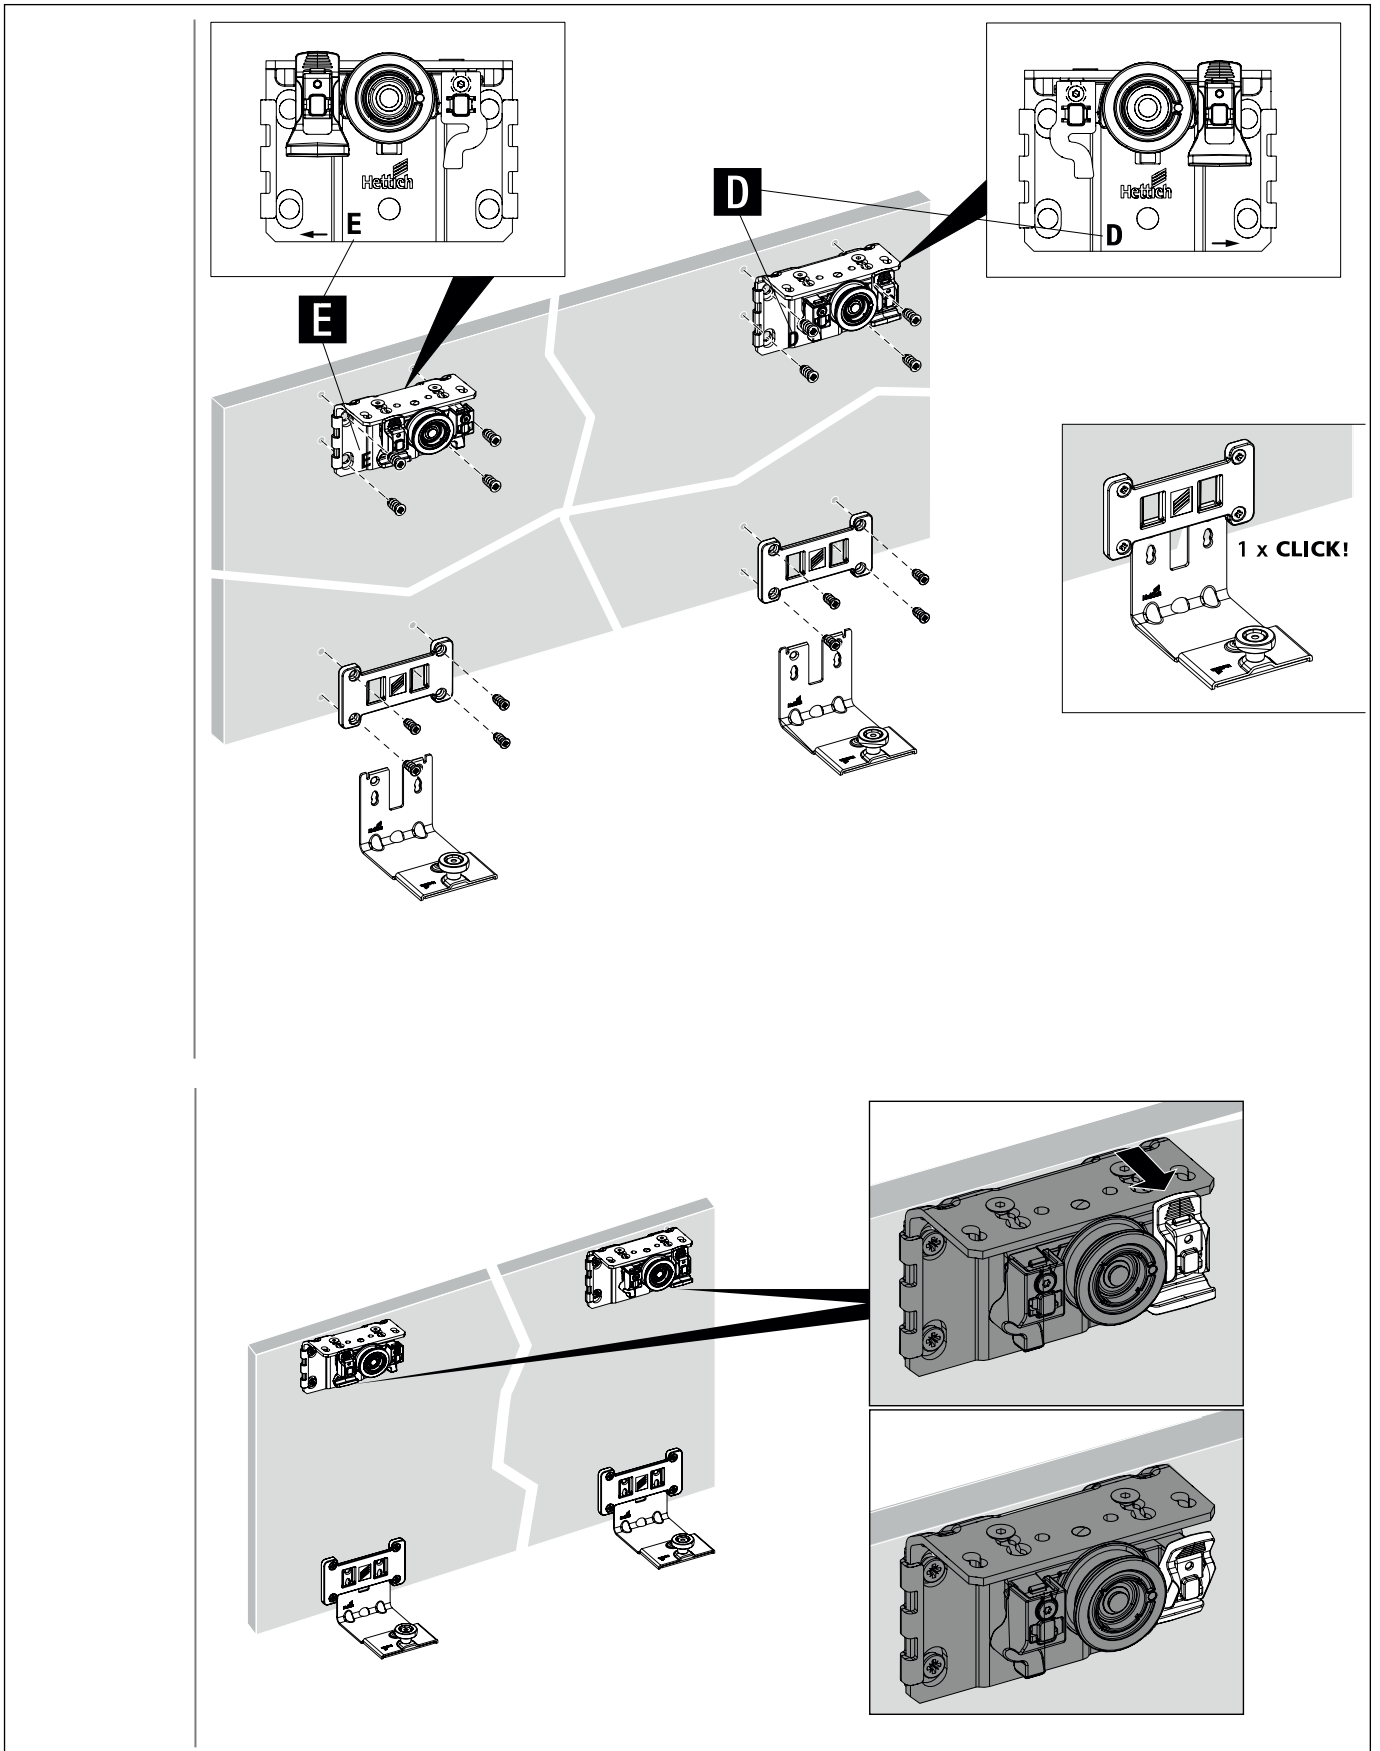

TOPLINE L

Sistem pentru 2 uși, cu ușă dreapta în față

A

B

TOPLINE L

Sistem pentru 2 uși, cu ușă stânga în față

A

Ø3,5 x 16

B

Ø4 x 25 16 - 19
 Ø4 x 28 20 - 22
 Ø4 x 31 22 - 25

2.

1.

2.

3.

1.

2.

3.

TOPLINE L
Sistem pentru 3 uși

EB	X	Y
24	10/12	12/14
29	16	13
32	20	12
36	25	11
42	30	12
47	35	12
52	40	12
62	50	12

A

Ø3,5 x 16

B

Ø4 x 25 16 - 19
 Ø4 x 28 20 - 22
 Ø4 x 31 22 - 25

1.

2.

3.

1.

2.

3.

CLICK!