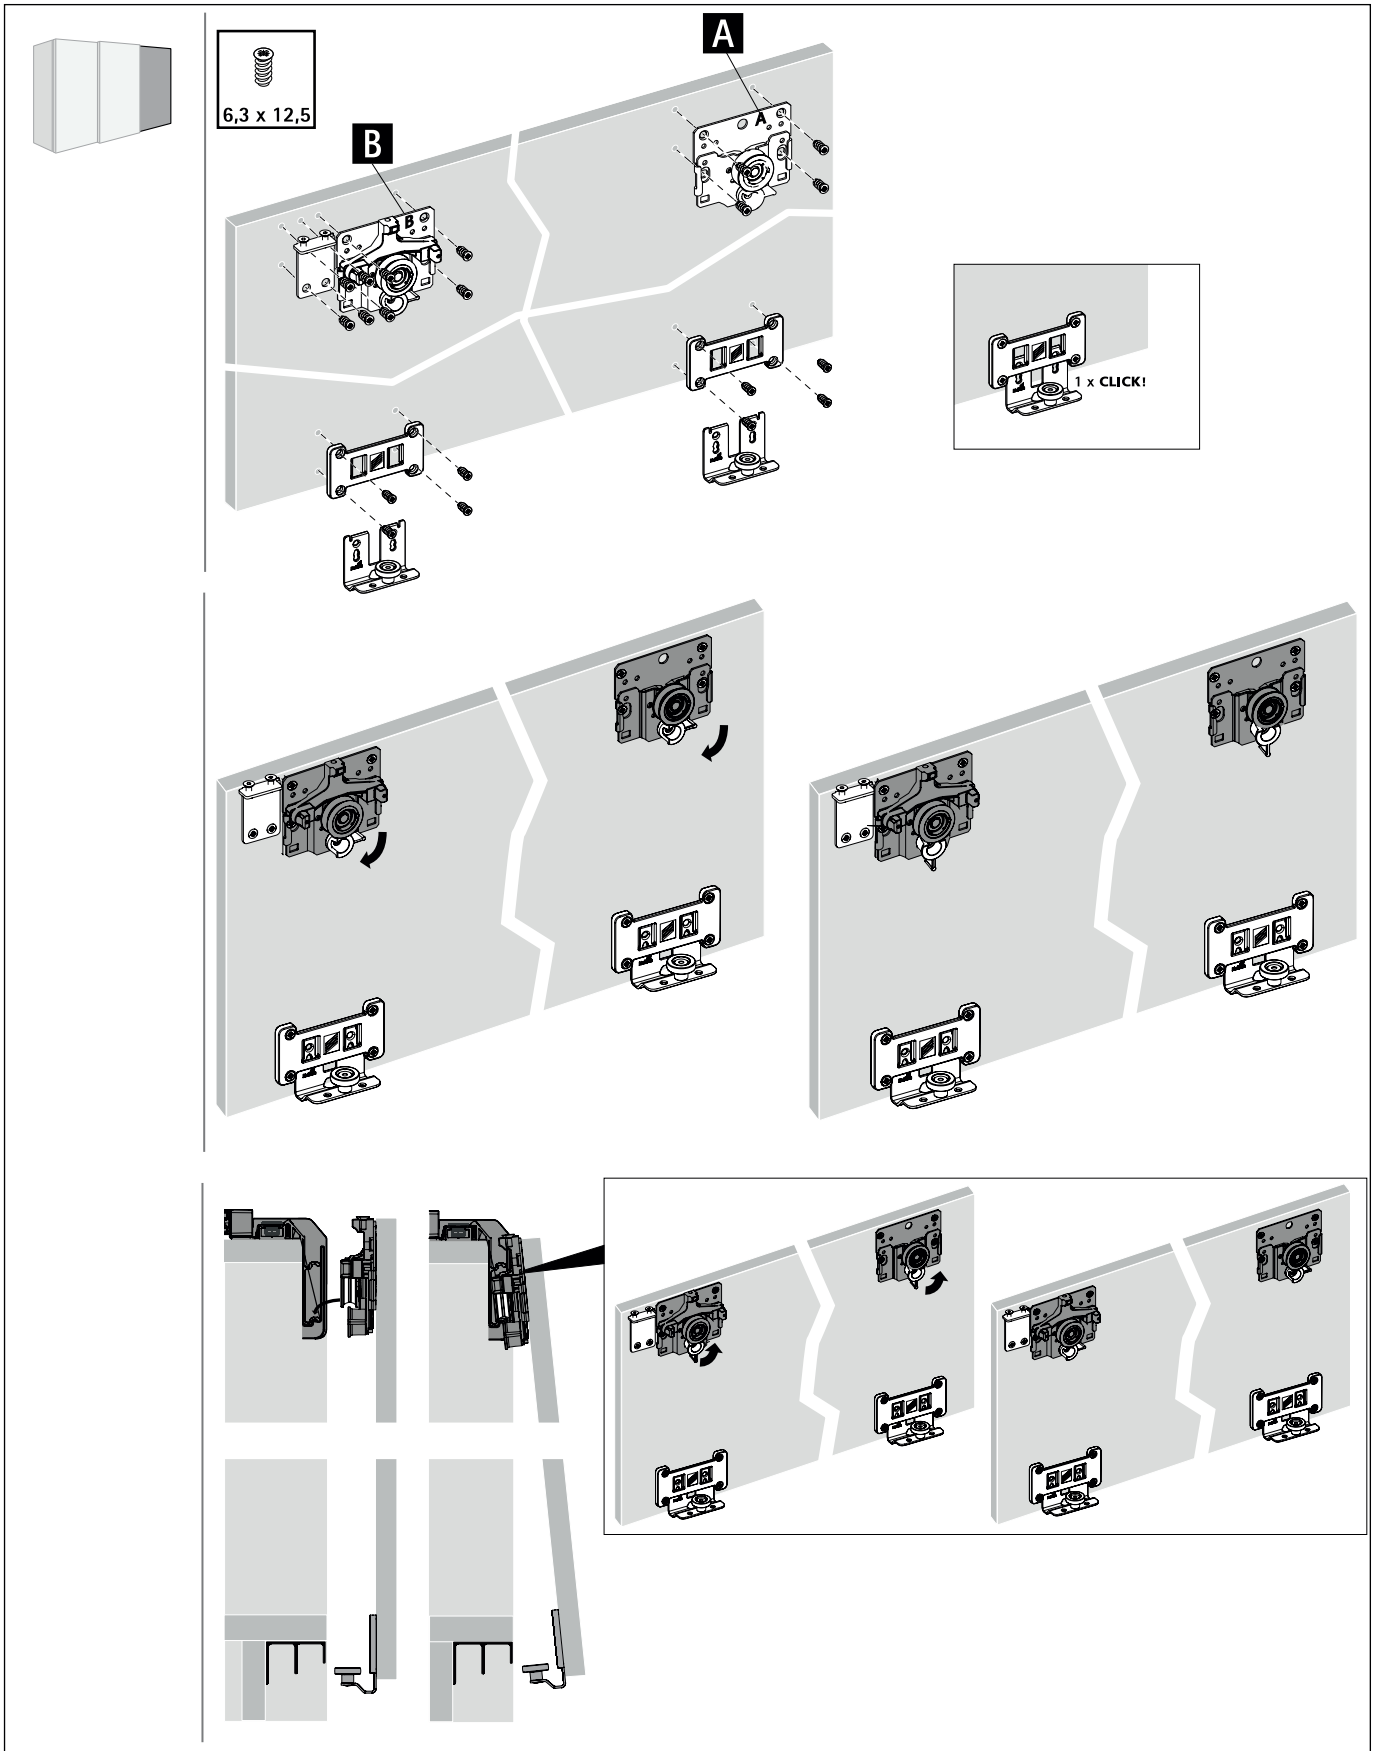

TOPLINE L

Sistem pentru 2 uși, cu ușă dreapta în față

A

B

TOPLINE L

Sistem pentru 2 uși, cu ușă stânga în față

A

Ø3,5 x 16

B

Ø4 x 25 16 - 19
 Ø4 x 28 20 - 22
 Ø4 x 31 22 - 25

2.

1.

2.

3.

1.

2.

3.

TOPLINE L
Sistem pentru 3 uși

EB	X	Y
24	10/12	12/14
29	16	13
32	20	12
36	25	11
42	30	12
47	35	12
52	40	12
62	50	12

A

Ø3,5 x 16

B

Ø4 x 25 16 - 19
 Ø4 x 28 20 - 22
 Ø4 x 31 22 - 25

1.

2.

3.

1.

2.

3.

CLICK!