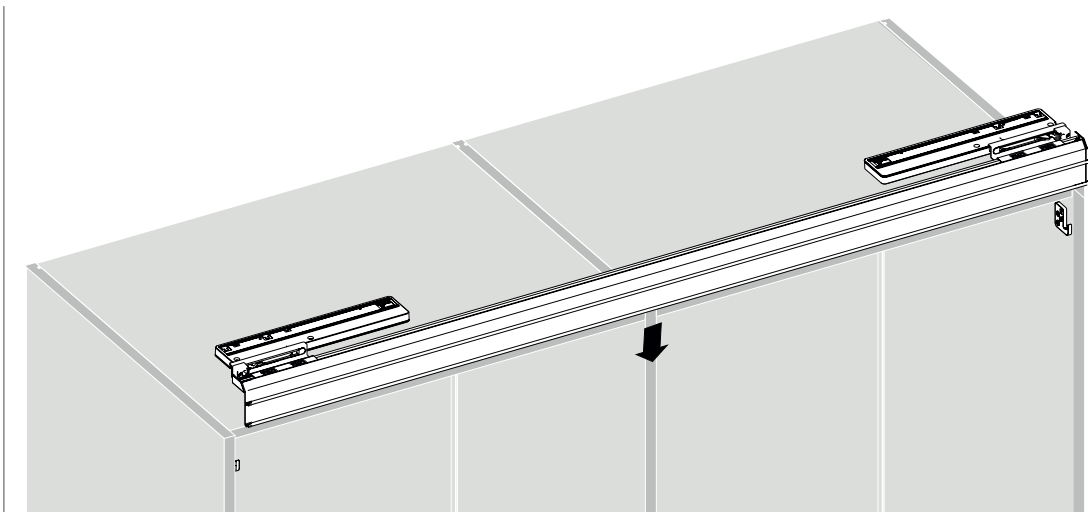

TOPLINE L

Sistem pentru 2 uși, cu ușă dreapta în față

A

B

TOPLINE L

Sistem pentru 2 uși, cu ușă stânga în față

A

Ø3,5 x 16

B

Ø4 x 25 16 - 19
 Ø4 x 28 20 - 22
 Ø4 x 31 22 - 25

2.

1.

2.

3.

1.

2.

3.

TOPLINE L
Sistem pentru 3 uși

EB	X	Y
24	10/12	12/14
29	16	13
32	20	12
36	25	11
42	30	12
47	35	12
52	40	12
62	50	12

A

Ø3,5 x 16

B

Ø4 x 25 16 - 19
 Ø4 x 28 20 - 22
 Ø4 x 31 22 - 25

1.