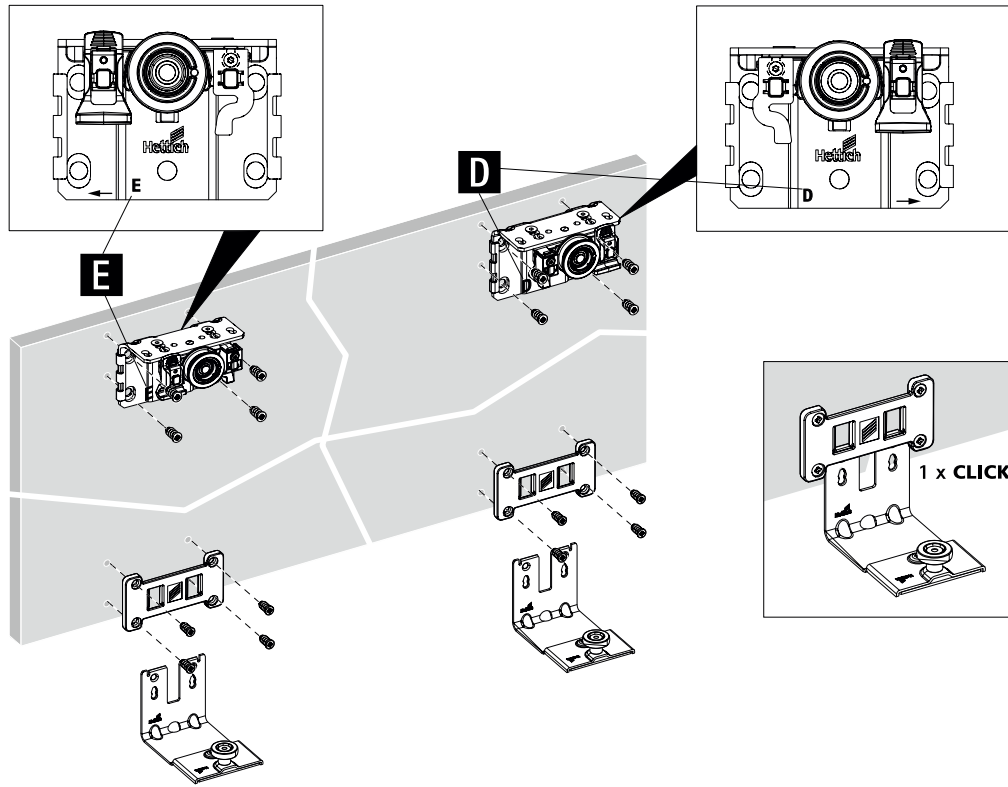

TOPLINE L

Sistem pentru 2 uși, cu ușă dreapta în față

A

B

TOPLINE L

Sistem pentru 2 uși, cu ușă stânga în față

A

Ø3,5 x 16

B

Ø4 x 25 16 - 19
 Ø4 x 28 20 - 22
 Ø4 x 31 22 - 25

2.

1.

2.

3.

1.

2.

3.

TOPLINE L
Sistem pentru 3 uși

EB	X	Y
24	10/12	12/14
29	16	13
32	20	12
36	25	11
42	30	12
47	35	12
52	40	12
62	50	12

A

Ø3,5 x 16

B

Ø4 x 25 16 - 19
 Ø4 x 28 20 - 22
 Ø4 x 31 22 - 25

1.