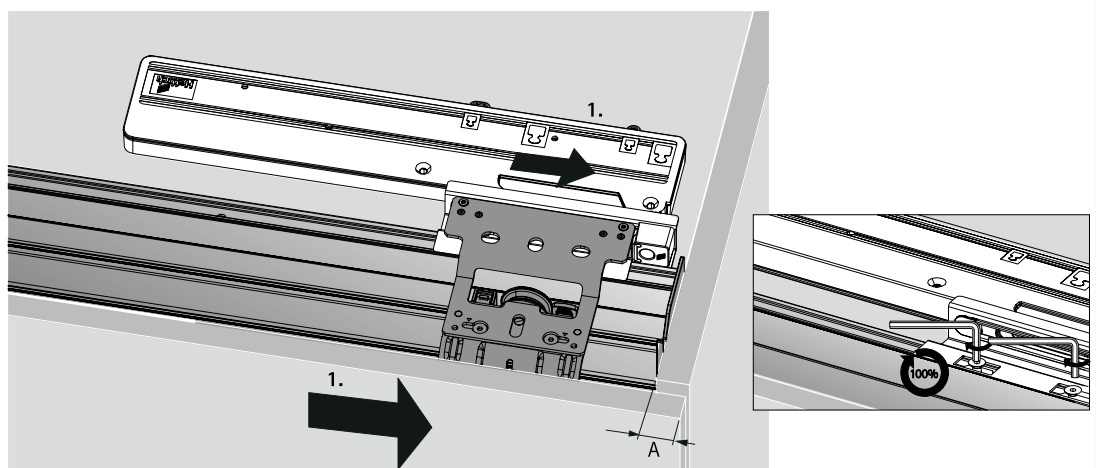

TOPLINE L

Sistem pentru 2 uși, cu ușă dreapta în față

A

B

TOPLINE L

Sistem pentru 2 uși, cu ușă stânga în față

A

Ø3,5 x 16

B

Ø4 x 25 16 - 19
 Ø4 x 28 20 - 22
 Ø4 x 31 22 - 25

2.

1.

2.

3.

1.

2.

3.

TOPLINE L
Sistem pentru 3 uși

EB	X	Y
24	10/12	12/14
29	16	13
32	20	12
36	25	11
42	30	12
47	35	12
52	40	12
62	50	12

A

Ø3,5 x 16

B

Ø4 x 25 16 - 19
 Ø4 x 28 20 - 22
 Ø4 x 31 22 - 25

1.