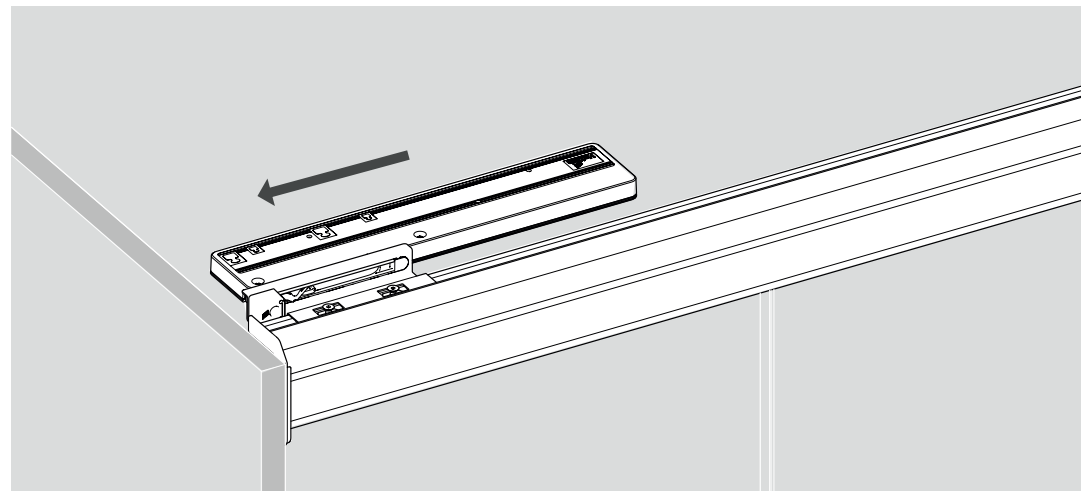

TOPLINE L

Sistem pentru 2 uși, cu ușă dreapta în față

A

B

TOPLINE L

Sistem pentru 2 uși, cu ușă stânga în față

A

Ø3,5 x 16

B

Ø4 x 25 16 - 19
 Ø4 x 28 20 - 22
 Ø4 x 31 22 - 25

2.

1.

2.

3.

1.

2.

3.

TOPLINE L
Sistem pentru 3 uși

EB	X	Y
24	10/12	12/14
29	16	13
32	20	12
36	25	11
42	30	12
47	35	12
52	40	12
62	50	12

A

Ø3,5 x 16

B

Ø4 x 25 16 - 19
 Ø4 x 28 20 - 22
 Ø4 x 31 22 - 25

1.