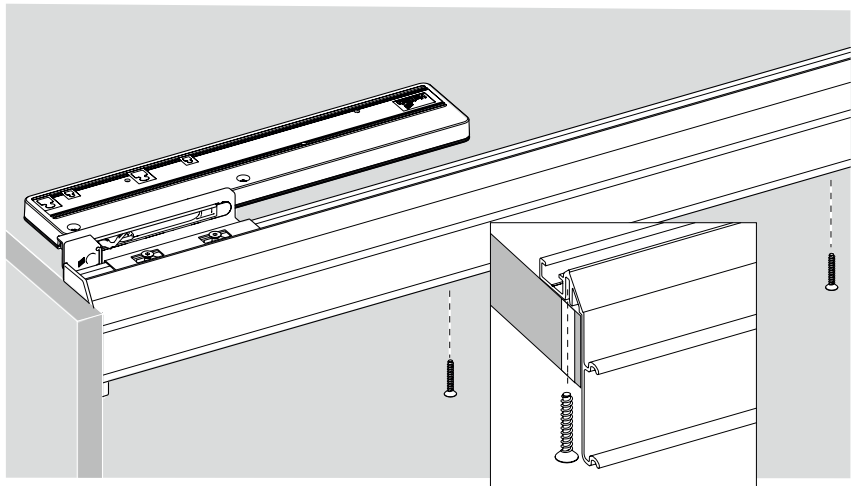

TOPLINE L

Sistem pentru 2 uși, cu ușă dreapta în față

A

B

TOPLINE L

Sistem pentru 2 uși, cu ușă stânga în față

A

Ø3,5 x 16

B

Ø4 x 25 16 - 19
 Ø4 x 28 20 - 22
 Ø4 x 31 22 - 25

2.

1.

2.

3.

1.

2.

3.

TOPLINE L
Sistem pentru 3 uși

EB	X	Y
24	10/12	12/14
29	16	13
32	20	12
36	25	11
42	30	12
47	35	12
52	40	12
62	50	12

A

Ø3,5 x 16

B

Ø4 x 25 16 - 19
 Ø4 x 28 20 - 22
 Ø4 x 31 22 - 25

1.