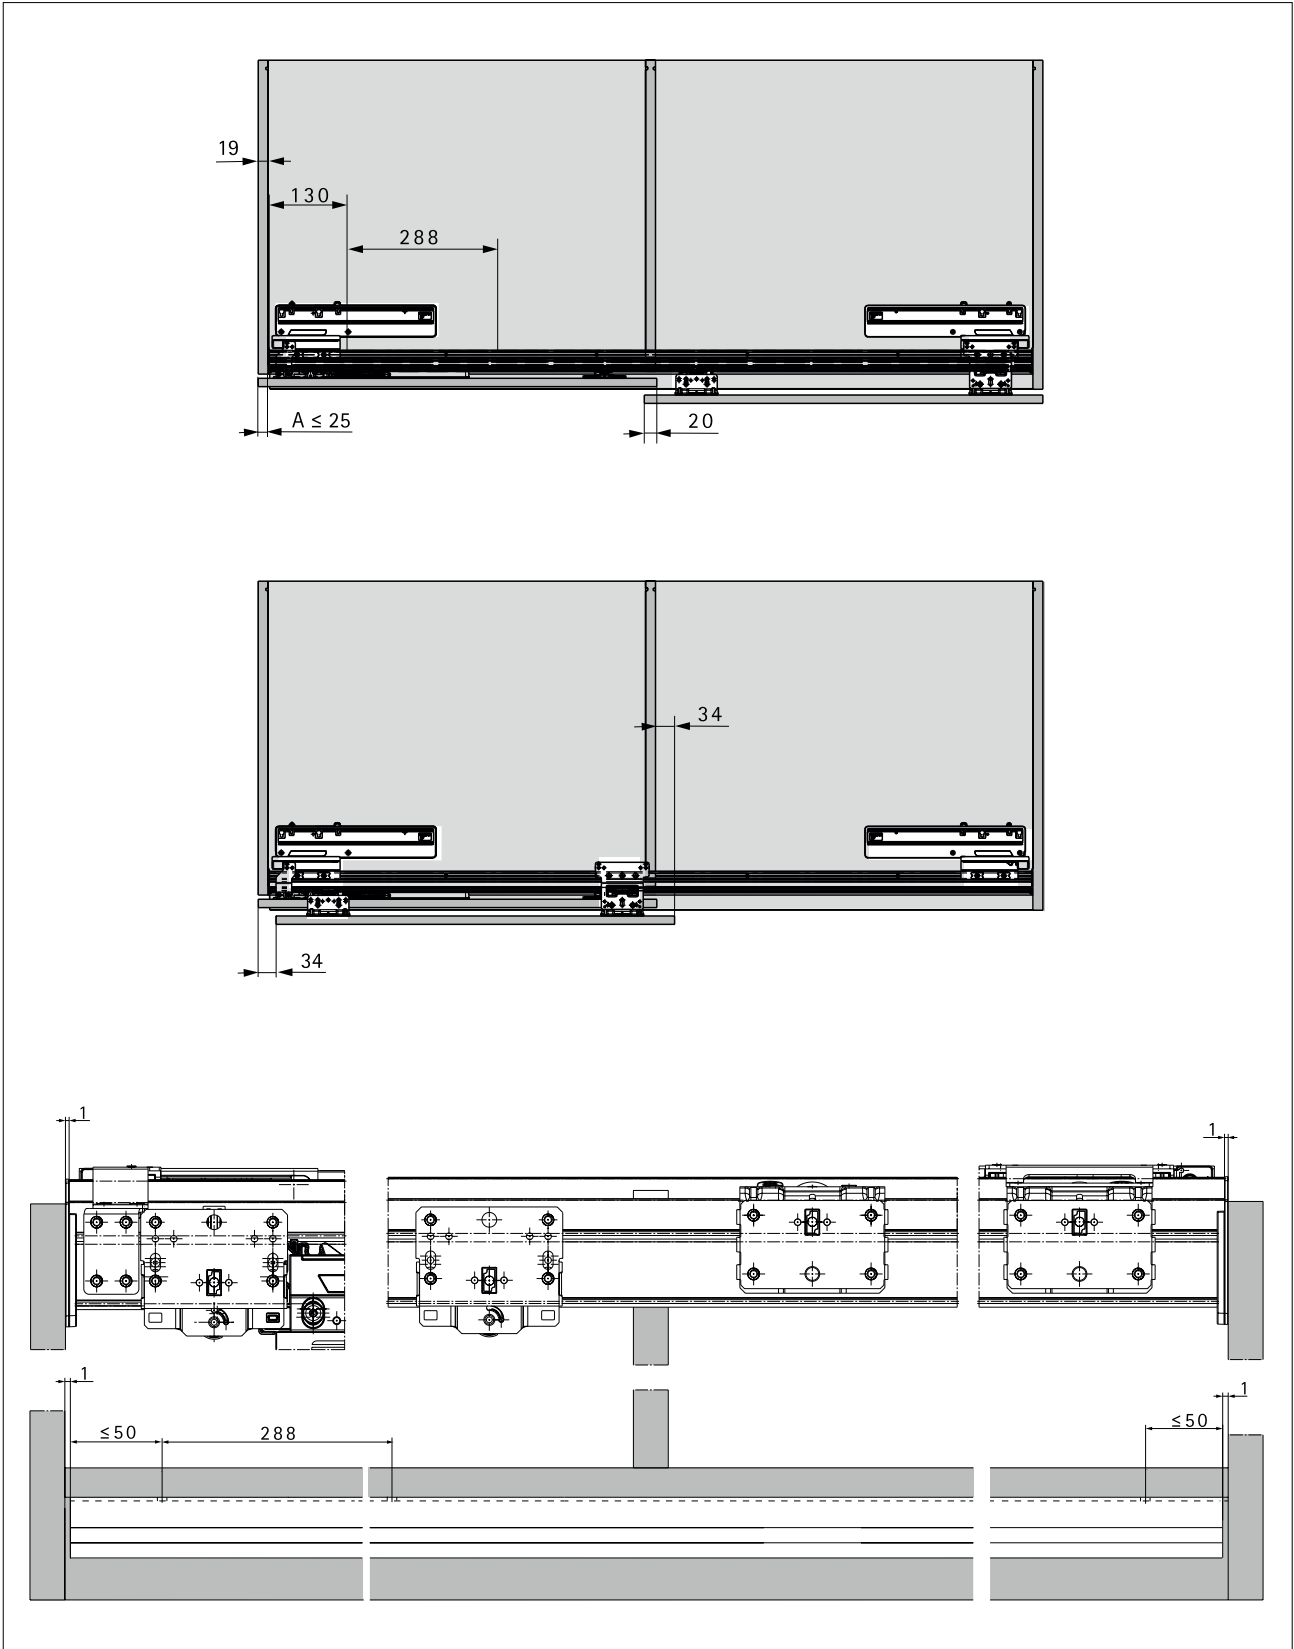

TOPLINE L

Sistem pentru 2 uși, cu ușă dreapta în față

A

B

TOPLINE L

Sistem pentru 2 uși, cu ușă stânga în față

A

Ø3,5 x 16

B

Ø4 x 25 16 - 19
 Ø4 x 28 20 - 22
 Ø4 x 31 22 - 25

2.

1.

2.

3.

1.

2.

3.

TOPLINE L
Sistem pentru 3 uși

EB	X	Y
24	10/12	12/14
29	16	13
32	20	12
36	25	11
42	30	12
47	35	12
52	40	12
62	50	12

A

Ø3,5 x 16

B

Ø4 x 25 16 - 19
 Ø4 x 28 20 - 22
 Ø4 x 31 22 - 25

1.