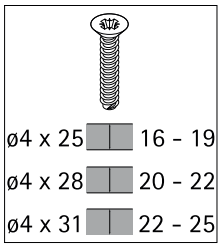

TOPLINE L

Sistem pentru 2 uși, cu ușă dreapta în față

A

B

TOPLINE L

Sistem pentru 2 uși, cu ușă stânga în față

A

Ø3,5 x 16

B

Ø4 x 25 16 - 19
 Ø4 x 28 20 - 22
 Ø4 x 31 22 - 25

2.

1.

2.

3.

1.

2.

3.

TOPLINE L
Sistem pentru 3 uși

EB	X	Y
24	10/12	12/14
29	16	13
32	20	12
36	25	11
42	30	12
47	35	12
52	40	12
62	50	12

A

Ø3,5 x 16

B

Ø4 x 25 16 - 19
 Ø4 x 28 20 - 22
 Ø4 x 31 22 - 25

1.