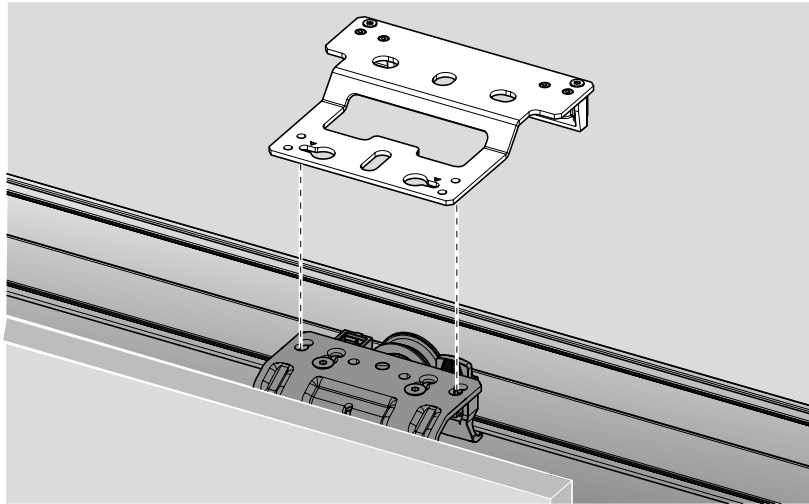

TOPLINE L

Sistem pentru 2 uși, cu ușă dreapta în față

A

B

TOPLINE L

Sistem pentru 2 uși, cu ușă stânga în față

A

Ø3,5 x 16

B

Ø4 x 25 16 - 19
 Ø4 x 28 20 - 22
 Ø4 x 31 22 - 25

2.

1.

2.

3.

1.

2.

3.

TOPLINE L
Sistem pentru 3 uși

EB	X	Y
24	10/12	12/14
29	16	13
32	20	12
36	25	11
42	30	12
47	35	12
52	40	12
62	50	12

A

Ø3,5 x 16

B

Ø4 x 25 16 - 19
 Ø4 x 28 20 - 22
 Ø4 x 31 22 - 25

1.