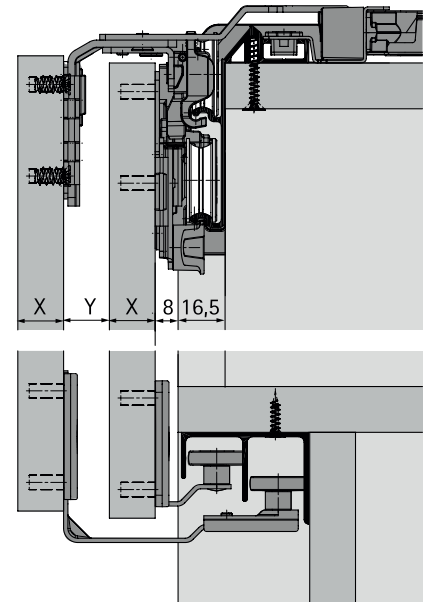

TOPLINE L

Sistem pentru 2 uși, cu ușă dreapta în față

A

B

TOPLINE L

Sistem pentru 2 uși, cu ușă stânga în față

A

Ø3,5 x 16

B

Ø4 x 25 16 - 19
 Ø4 x 28 20 - 22
 Ø4 x 31 22 - 25

2.

1.

2.

3.

1.

2.

3.

TOPLINE L
Sistem pentru 3 uși

EB	X	Y
24	10/12	12/14
29	16	13
32	20	12
36	25	11
42	30	12
47	35	12
52	40	12
62	50	12

A

Ø3,5 x 16

B

Ø4 x 25 16 - 19
 Ø4 x 28 20 - 22
 Ø4 x 31 22 - 25

1.