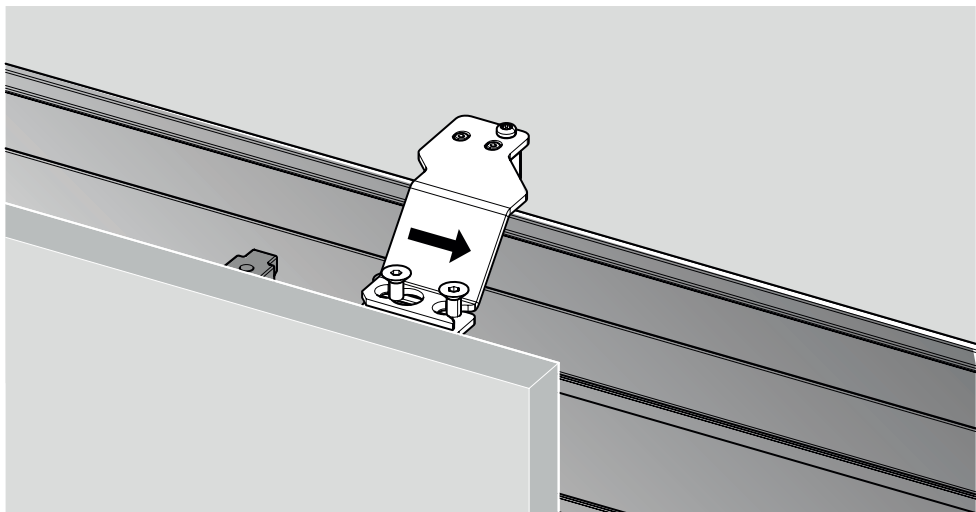

TOPLINE L

Sistem pentru 2 uși, cu ușă dreapta în față

A

B

TOPLINE L

Sistem pentru 2 uși, cu ușă stânga în față

A

Ø3,5 x 16

B

Ø4 x 25 16 - 19
 Ø4 x 28 20 - 22
 Ø4 x 31 22 - 25

2.

1.

2.

3.

1.

2.

3.

TOPLINE L
Sistem pentru 3 uși

EB	X	Y
24	10/12	12/14
29	16	13
32	20	12
36	25	11
42	30	12
47	35	12
52	40	12
62	50	12

A

Ø3,5 x 16

B

Ø4 x 25 16 - 19
 Ø4 x 28 20 - 22
 Ø4 x 31 22 - 25

1.