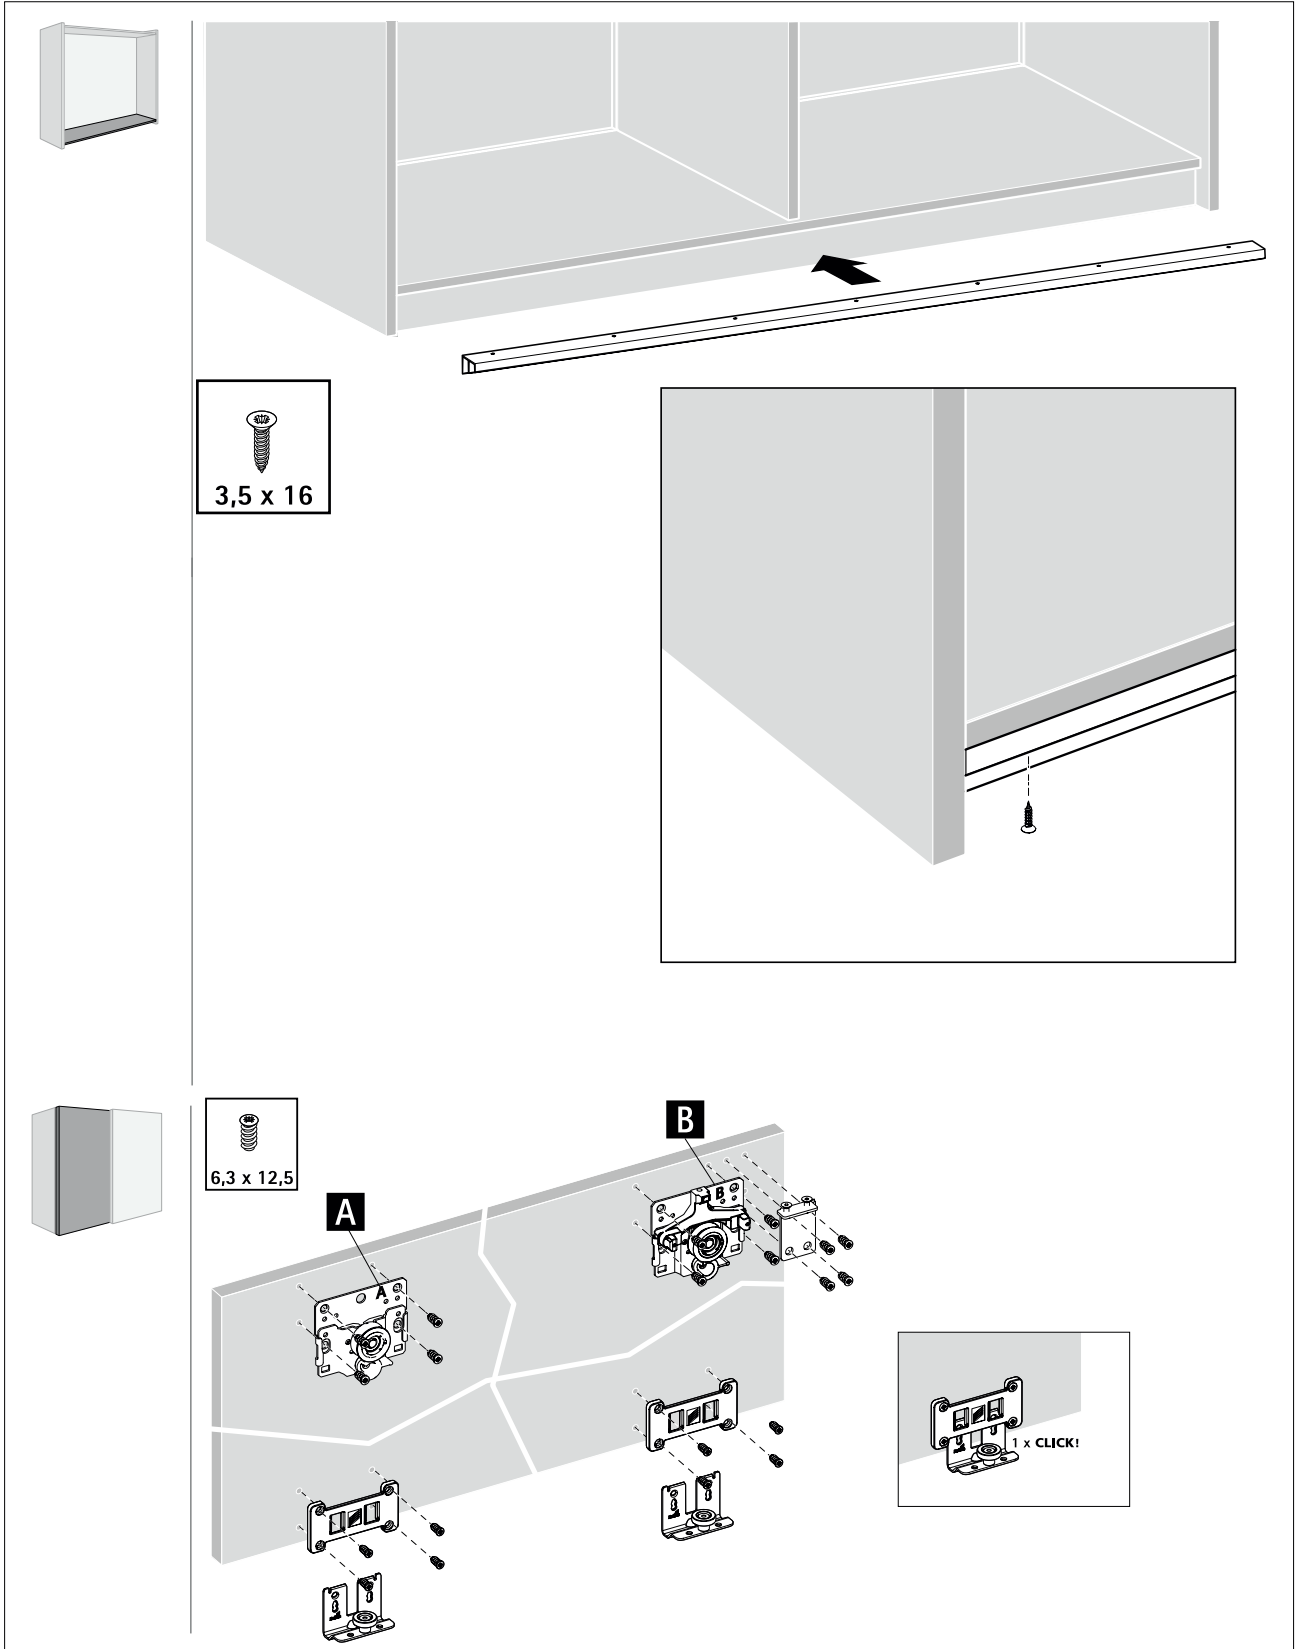

TOPLINE L

Sistem pentru 2 uși, cu ușă dreapta în față

A

B

TOPLINE L

Sistem pentru 2 uși, cu ușă stânga în față

A

Ø3,5 x 16

B

Ø4 x 25 16 - 19
 Ø4 x 28 20 - 22
 Ø4 x 31 22 - 25

2.

1.

2.

3.

1.

2.

3.

TOPLINE L
Sistem pentru 3 uși

EB	X	Y
24	10/12	12/14
29	16	13
32	20	12
36	25	11
42	30	12
47	35	12
52	40	12
62	50	12

A

Ø3,5 x 16

B

Ø4 x 25 16 - 19
 Ø4 x 28 20 - 22
 Ø4 x 31 22 - 25

1.

2.

3.

1.

2.

3.

CLICK!