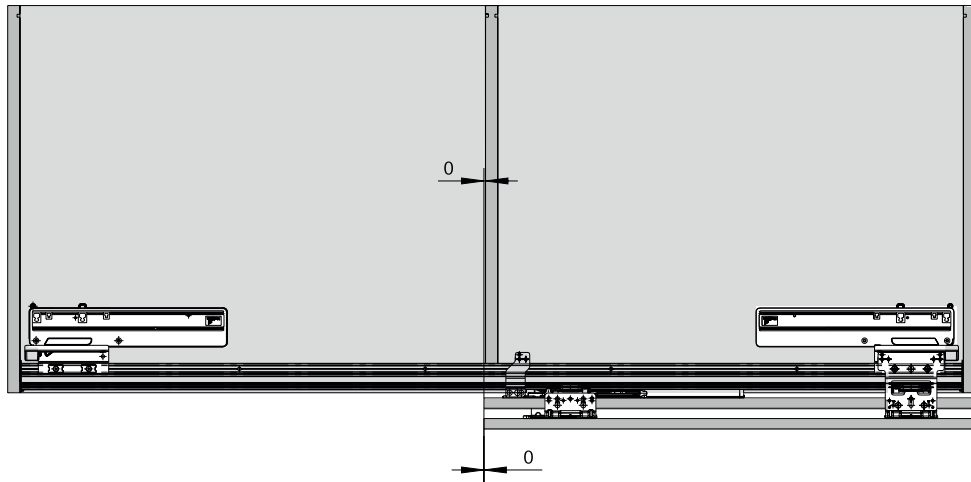

TOPLINE L

Sistem pentru 2 uși, cu ușă dreapta în față

A

B

TOPLINE L

Sistem pentru 2 uși, cu ușă stânga în față

A

Ø3,5 x 16

B

Ø4 x 25 16 - 19
 Ø4 x 28 20 - 22
 Ø4 x 31 22 - 25

2.

1.

2.

3.

1.

2.

3.

TOPLINE L
Sistem pentru 3 uși

EB	X	Y
24	10/12	12/14
29	16	13
32	20	12
36	25	11
42	30	12
47	35	12
52	40	12
62	50	12

A

Ø3,5 x 16

B

Ø4 x 25 16 - 19
 Ø4 x 28 20 - 22
 Ø4 x 31 22 - 25

1.