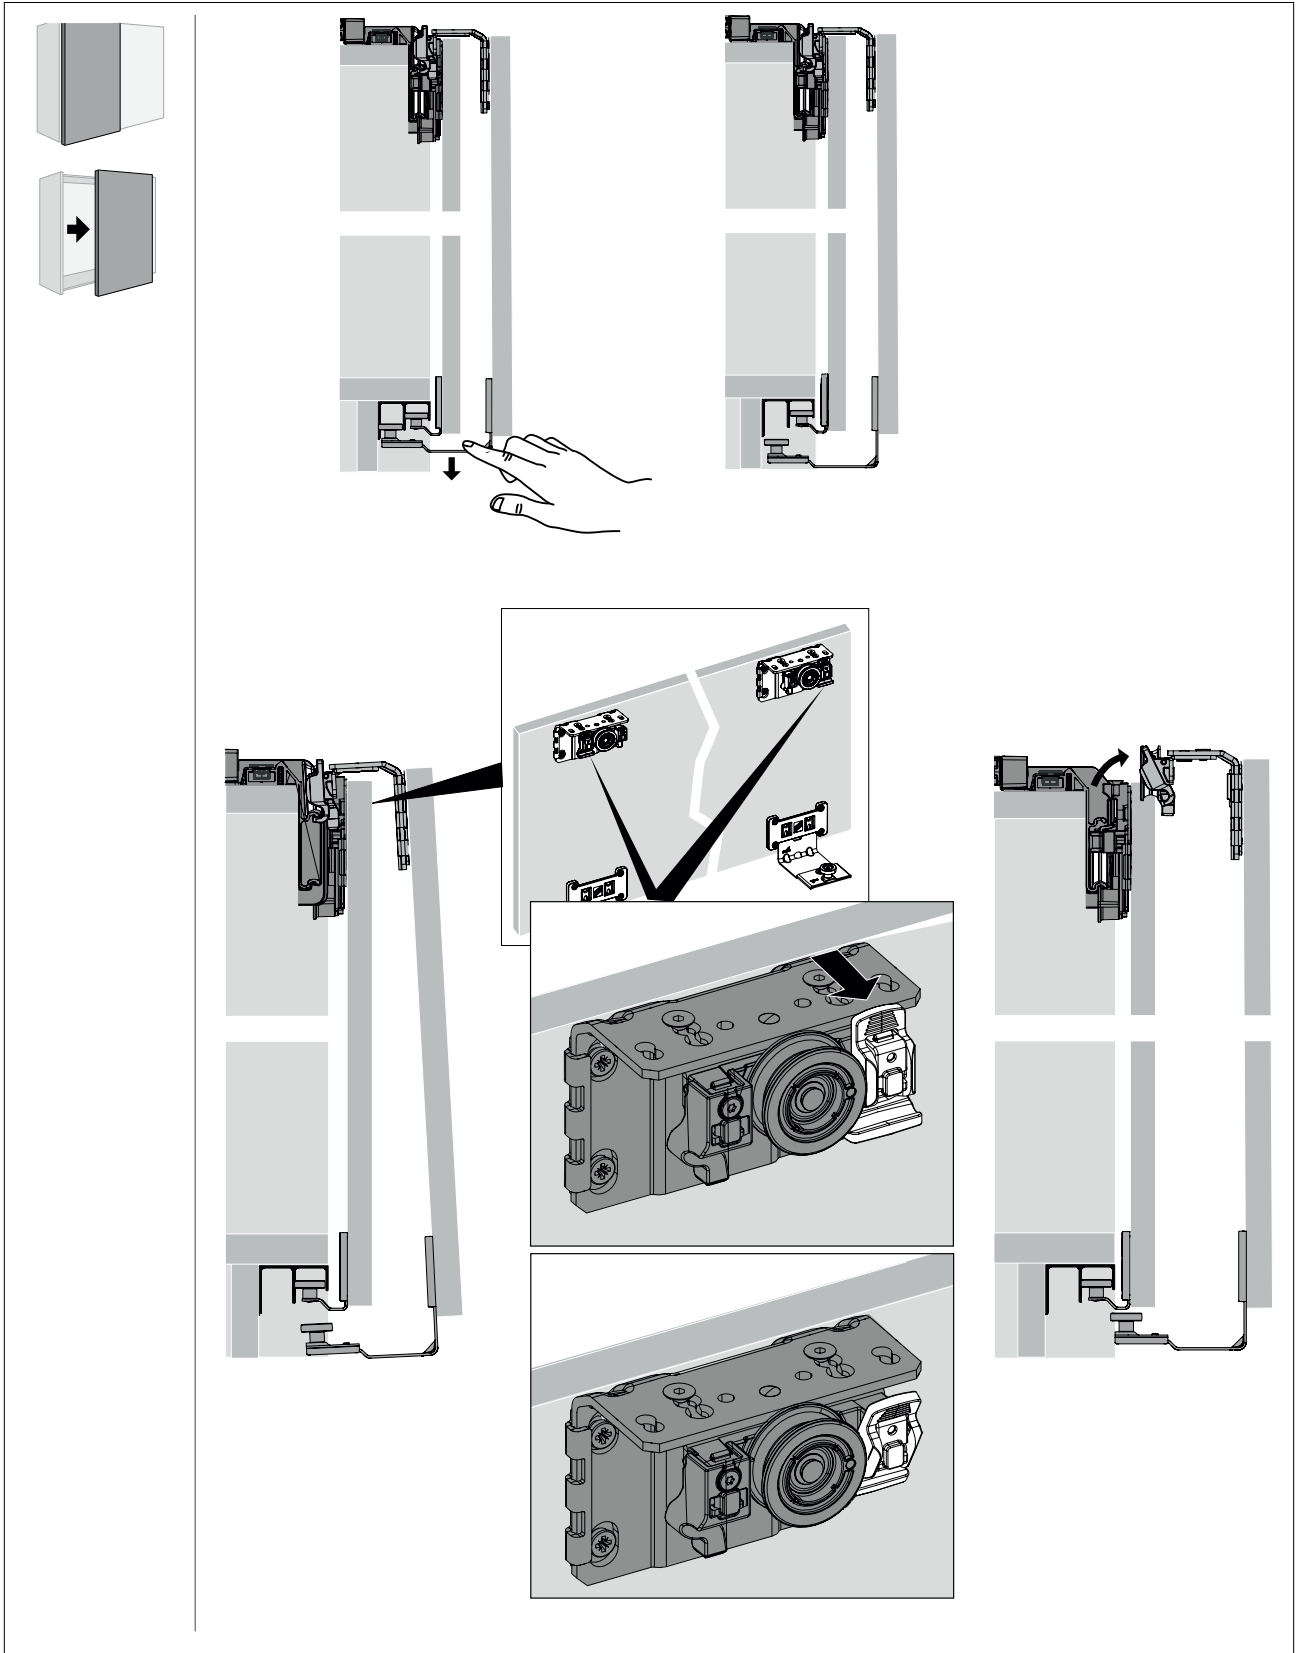

3.

TOPLINE L
Sistem pentru 3 uși

EB	X	Y
24	10/12	12/14
29	16	13
32	20	12
36	25	11
42	30	12
47	35	12
52	40	12
62	50	12

A

Ø3,5 x 16

B

Ø4 x 25 16 - 19
 Ø4 x 28 20 - 22
 Ø4 x 31 22 - 25

1.