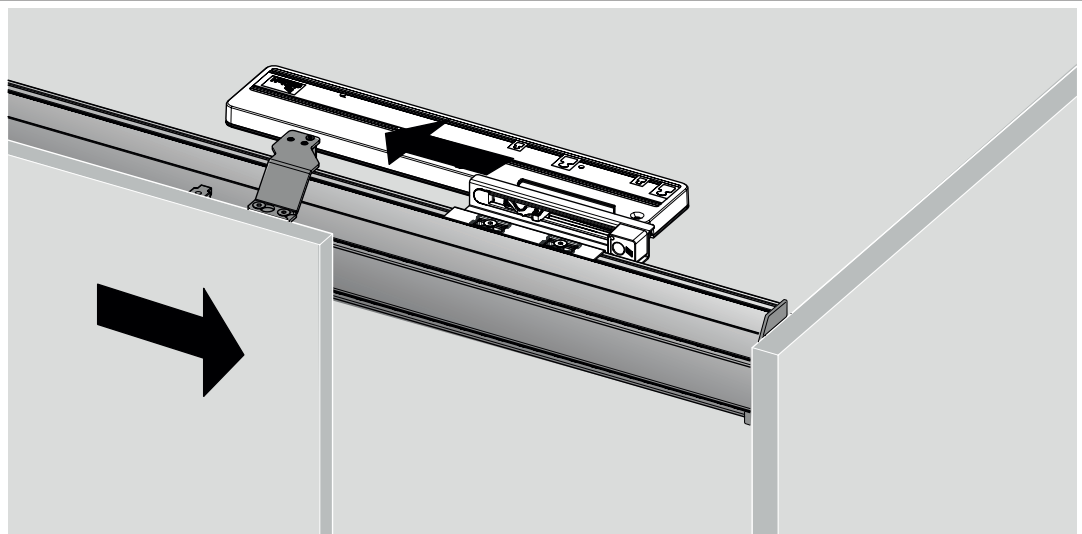

TOPLINE L

Sistem pentru 2 uși, cu ușă dreapta în față

A

B

TOPLINE L

Sistem pentru 2 uși, cu ușă stânga în față

A

Ø3,5 x 16

B

Ø4 x 25 16 - 19
 Ø4 x 28 20 - 22
 Ø4 x 31 22 - 25

2.

1.

2.

3.

1.

2.

3.

TOPLINE L
Sistem pentru 3 uși

EB	X	Y
24	10/12	12/14
29	16	13
32	20	12
36	25	11
42	30	12
47	35	12
52	40	12
62	50	12

A

Ø3,5 x 16

B

Ø4 x 25 16 - 19
 Ø4 x 28 20 - 22
 Ø4 x 31 22 - 25

1.