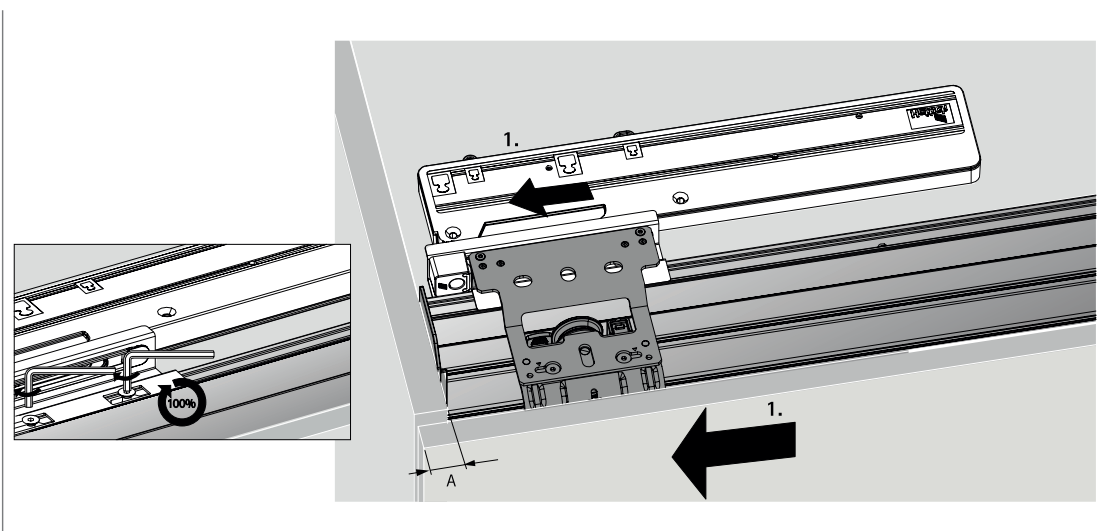

TOPLINE L

Sistem pentru 2 uși, cu ușă dreapta în față

A

B

TOPLINE L

Sistem pentru 2 uși, cu ușă stânga în față

A

Ø3,5 x 16

B

Ø4 x 25 16 - 19
 Ø4 x 28 20 - 22
 Ø4 x 31 22 - 25

2.

1.

2.

3.

1.

2.

3.

TOPLINE L
Sistem pentru 3 uși

EB	X	Y
24	10/12	12/14
29	16	13
32	20	12
36	25	11
42	30	12
47	35	12
52	40	12
62	50	12

A

Ø3,5 x 16

B

Ø4 x 25 16 - 19
 Ø4 x 28 20 - 22
 Ø4 x 31 22 - 25

1.