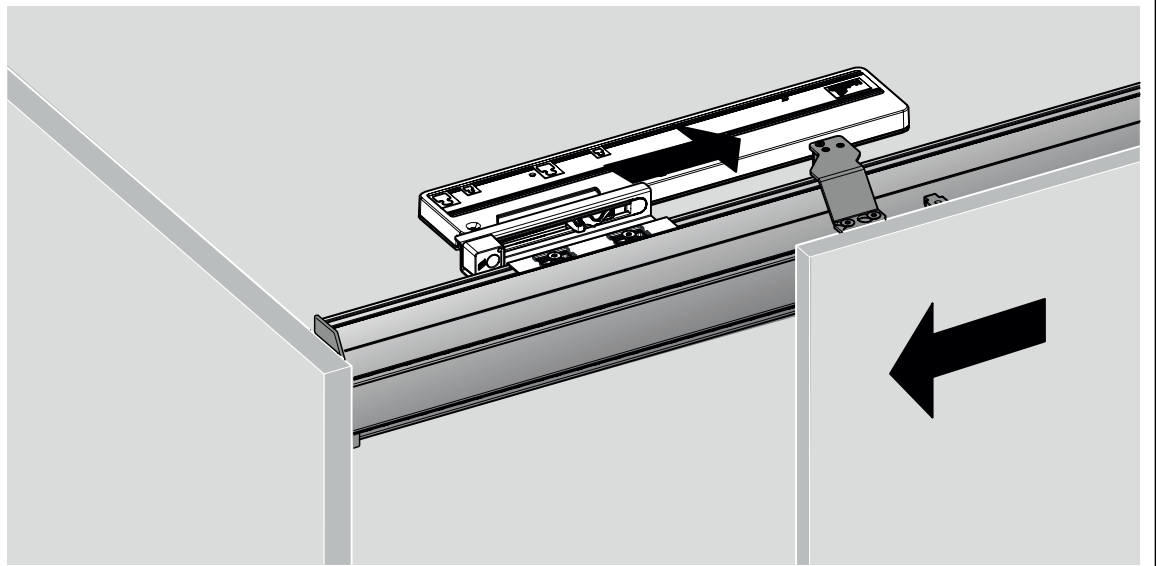

TOPLINE L

Sistem pentru 2 uși, cu ușă dreapta în față

A

B

TOPLINE L

Sistem pentru 2 uși, cu ușă stânga în față

A

Ø3,5 x 16

3.

TOPLINE L
Sistem pentru 3 uși

EB	X	Y
24	10/12	12/14
29	16	13
32	20	12
36	25	11
42	30	12
47	35	12
52	40	12
62	50	12

A

Ø3,5 x 16

B

Ø4 x 25 16 - 19
 Ø4 x 28 20 - 22
 Ø4 x 31 22 - 25

1.