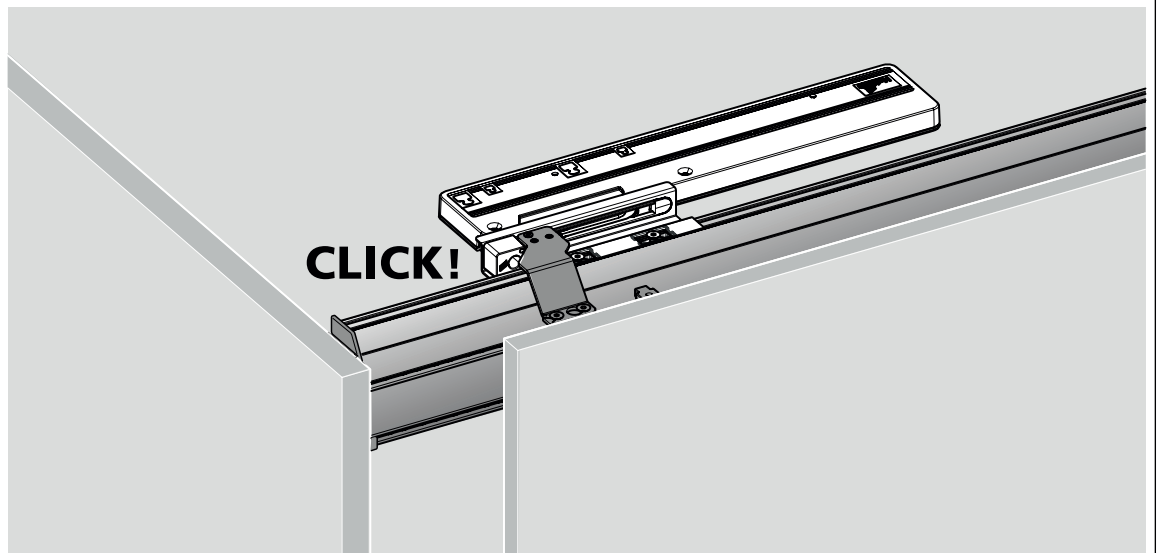

3.

TOPLINE L
Sistem pentru 3 uși

EB	X	Y
24	10/12	12/14
29	16	13
32	20	12
36	25	11
42	30	12
47	35	12
52	40	12
62	50	12

A

Ø3,5 x 16

B

Ø4 x 25 16 - 19
 Ø4 x 28 20 - 22
 Ø4 x 31 22 - 25

1.