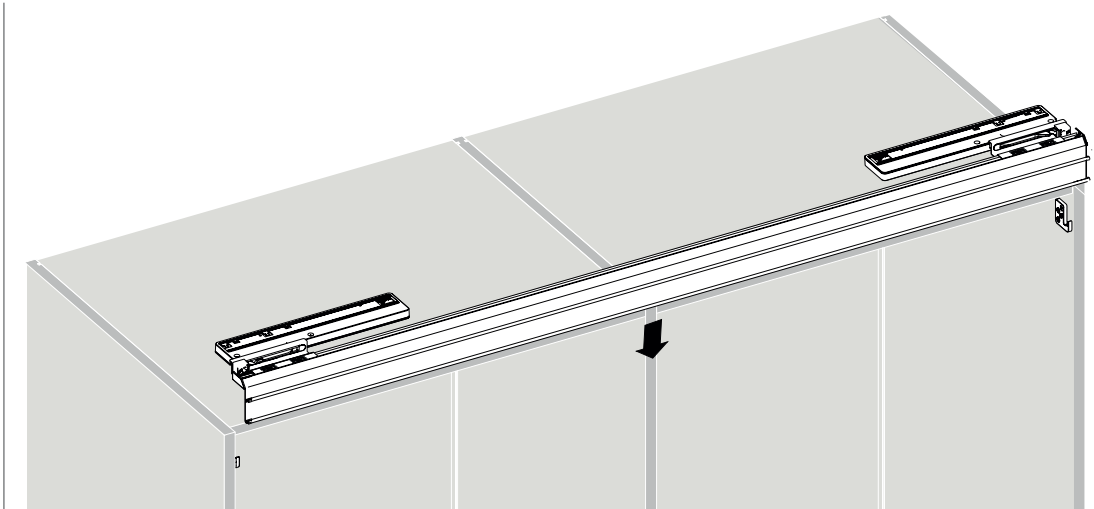

TOPLINE L

Sistem pentru 2 uși, cu ușă dreapta în față

A

B

TOPLINE L

Sistem pentru 2 uși, cu ușă stânga în față

A

Ø3,5 x 16

B

Ø4 x 25 16 - 19
 Ø4 x 28 20 - 22
 Ø4 x 31 22 - 25

2.

1.

2.

3.

1.

2.

3.

TOPLINE L
Sistem pentru 3 uși

EB	X	Y
24	10/12	12/14
29	16	13
32	20	12
36	25	11
42	30	12
47	35	12
52	40	12
62	50	12

A

Ø3,5 x 16

B

Ø4 x 25 16 - 19
 Ø4 x 28 20 - 22
 Ø4 x 31 22 - 25

1.