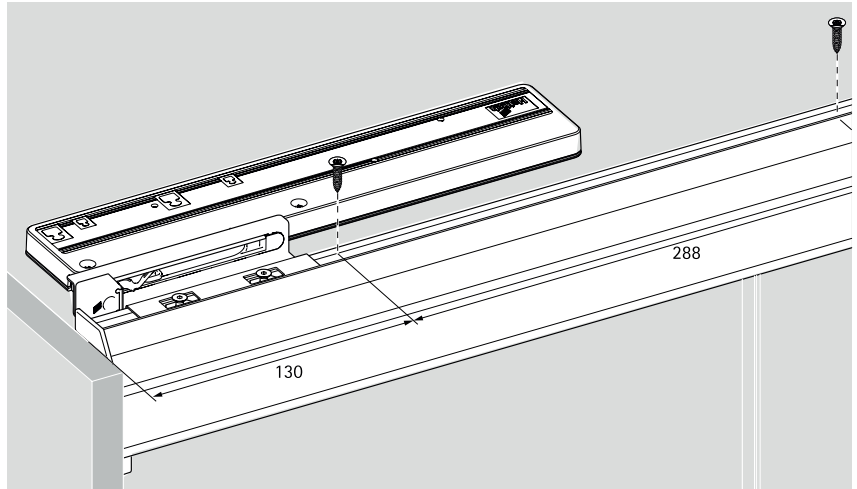

TOPLINE L

Sistem pentru 2 uși, cu ușă dreapta în față

A

B

TOPLINE L

Sistem pentru 2 uși, cu ușă stânga în față

A

Ø3,5 x 16

B

Ø4 x 25 16 - 19
 Ø4 x 28 20 - 22
 Ø4 x 31 22 - 25

2.

1.

2.

3.

1.

2.

3.

TOPLINE L
Sistem pentru 3 uși

EB	X	Y
24	10/12	12/14
29	16	13
32	20	12
36	25	11
42	30	12
47	35	12
52	40	12
62	50	12

A

Ø3,5 x 16

B

Ø4 x 25 16 - 19
 Ø4 x 28 20 - 22
 Ø4 x 31 22 - 25

1.