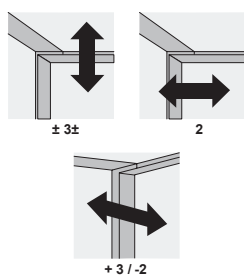

Opțiuni de reglaj