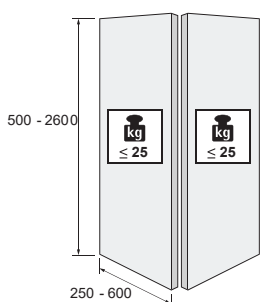

Format și greutate ușă