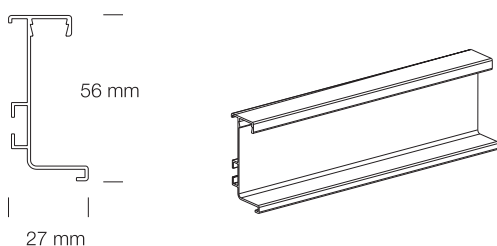

PROFILE GOLA

Cote de găurire

Accesorii profile Gola "C"

OP 1045
Element capăt deschis, plastic

OP 1046 / OP 996
Element capăt plin, plastic / aluminiu

Accesorii profile Gola "L"

OP 10171 / OP 10151
Colțar intern 90°, plastic / aluminiu

OP 1017E / OP 1015E
Colțar extern 90°, plastic / aluminiu

OP 1043
Element capăt deschis, plastic

OP 1044 / OP 995
Element capăt plin, plastic / aluminiu

▲ **Profil GOLA "C" - OP1004 - pentru fronturi de sertare**

▲ **Profil GOLA "L" - OP1005 - pentru fronturi de uși**

▲ **Profil GOLA vertical dublu - OP1019 - pentru fronturi de corpuri coloană**

▲ **Profil GOLA vertical simplu - OP1020 - pentru fronturi de corpuri coloană**

▲ **Profil GOLA - OP268 - pentru fronturi de corpuri suspendate**

▲ **Profil GOLA LED "C" - OP1023 - pentru fronturi de sertare**

▲ **Profil GOLA LED "L" - OP1024 - pentru fronturi de uși**

▲ **Profil GOLA LED vertical dublu - OP1025 - pentru corpuri coloană**