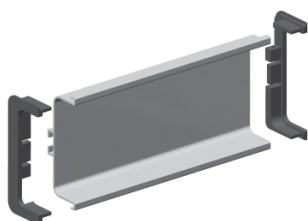

PROFILE GOLA

Cote de găurire

Accesorii profile Gola "C"

OP 1045
Element capăt deschis, plastic

OP 1046 / OP 996
Element capăt plin, plastic / aluminiu

Accesorii profile Gola "L"

OP 10171 / OP 10151
Colțar intern 90°, plastic / aluminiu

OP 1017E / OP 1015E
Colțar extern 90°, plastic / aluminiu

OP 1043
Element capăt deschis, plastic

OP 1044 / OP 995
Element capăt plin, plastic / aluminiu

▲ **Profil GOLA "C" - OP1004 - pentru fronturi de sertare**

▲ **Profil GOLA "L" - OP1005 - pentru fronturi de uși**

▲ **Profil GOLA vertical dublu - OP1019 - pentru fronturi de corpuri coloană**

▲ **Profil GOLA vertical simplu - OP1020 - pentru fronturi de corpuri coloană**

▲ **Profil GOLA - OP268 - pentru fronturi de corpuri suspendate**

▲ **Profil GOLA LED "C" - OP1023 - pentru fronturi de sertare**

▲ **Profil GOLA LED "L" - OP1024 - pentru fronturi de uși**

▲ **Profil GOLA LED vertical dublu - OP1025 - pentru corpuri coloană**