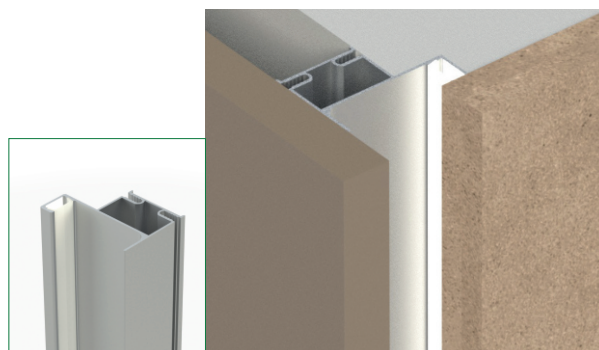

OP 1017E / OP 1015E
Colțar extern 90°, plastic / aluminiu

OP 1043
Element capăt deschis, plastic

OP 1044 / OP 995
Element capăt plin, plastic / aluminiu

▲ **Profil GOLA "C" - OP1004 - pentru fronturi de sertare**

▲ **Profil GOLA "L" - OP1005 - pentru fronturi de uși**

▲ **Profil GOLA vertical dublu - OP1019 - pentru fronturi de corpuri coloană**

▲ **Profil GOLA vertical simplu - OP1020 - pentru fronturi de corpuri coloană**

▲ **Profil GOLA - OP268 - pentru fronturi de corpuri suspendate**

▲ **Profil GOLA LED "C" - OP1023 - pentru fronturi de sertare**

▲ **Profil GOLA LED "L" - OP1024 - pentru fronturi de uși**

▲ **Profil GOLA LED vertical dublu - OP1025 - pentru corpuri coloană**

▲ **Profil GOLA LED vertical simplu - OP1026 - pentru corpuri coloană**

▲ **Profil GOLA - OP270 - pentru fronturi de corpuri suspendate**