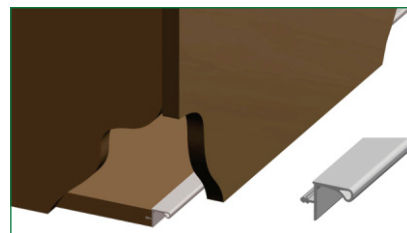

OP 1017E / OP 1015E
Colțar extern 90°, plastic / aluminiu

OP 1043
Element capăt deschis, plastic

OP 1044 / OP 995
Element capăt plin, plastic / aluminiu

▲ **Profil GOLA "C" - OP1004 - pentru fronturi de sertare**

▲ **Profil GOLA "L" - OP1005 - pentru fronturi de uși**

▲ **Profil GOLA vertical dublu - OP1019 - pentru fronturi de corpuri coloană**

▲ **Profil GOLA vertical simplu - OP1020 - pentru fronturi de corpuri coloană**

▲ **Profil GOLA - OP268 - pentru fronturi de corpuri suspendate**

▲ **Profil GOLA LED "C" - OP1023 - pentru fronturi de sertare**

▲ **Profil GOLA LED "L" - OP1024 - pentru fronturi de uși**

▲ **Profil GOLA LED vertical dublu - OP1025 - pentru corpuri coloană**