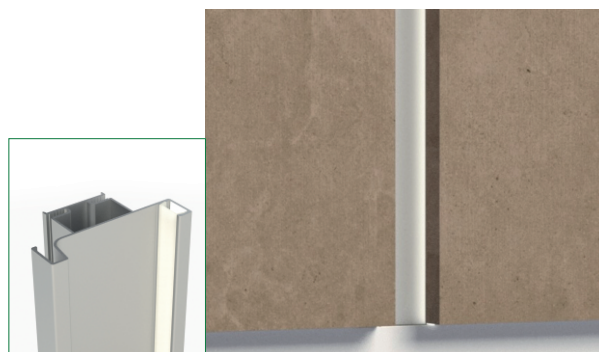

▲ **Profil GOLA "L" - OP1005 - pentru fronturi de uși**

▲ **Profil GOLA vertical dublu - OP1019 - pentru fronturi de corpuri coloană**

▲ **Profil GOLA vertical simplu - OP1020 - pentru fronturi de corpuri coloană**

▲ **Profil GOLA - OP268 - pentru fronturi de corpuri suspendate**

▲ **Profil GOLA LED "C" - OP1023 - pentru fronturi de sertare**

▲ **Profil GOLA LED "L" - OP1024 - pentru fronturi de uși**

▲ **Profil GOLA LED vertical dublu - OP1025 - pentru corpuri coloană**

▲ **Profil GOLA LED vertical simplu - OP1026 - pentru corpuri coloană**

▲ **Profil GOLA - OP270 - pentru fronturi de corpuri suspendate**