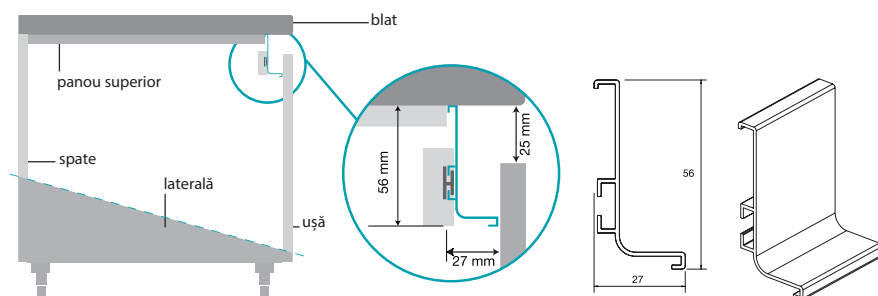

PROFILE GOLA

Cote de găurire

Accesorii profile Gola "C"

OP 1045
Element capăt deschis, plastic

OP 1046 / OP 996
Element capăt plin, plastic / aluminiu

Accesorii profile Gola "L"

OP 10171 / OP 10151
Colțar intern 90°, plastic / aluminiu

OP 1017E / OP 1015E
Colțar extern 90°, plastic / aluminiu

OP 1043
Element capăt deschis, plastic

OP 1044 / OP 995
Element capăt plin, plastic / aluminiu

▲ **Profil GOLA "C" - OP1004 - pentru fronturi de sertare**

▲ **Profil GOLA "L" - OP1005 - pentru fronturi de uși**

▲ **Profil GOLA vertical dublu - OP1019 - pentru fronturi de corpuri coloană**

▲ **Profil GOLA vertical simplu - OP1020 - pentru fronturi de corpuri coloană**

▲ **Profil GOLA - OP268 - pentru fronturi de corpuri suspendate**

▲ **Profil GOLA LED "C" - OP1023 - pentru fronturi de sertare**

▲ **Profil GOLA LED "L" - OP1024 - pentru fronturi de uși**

▲ **Profil GOLA LED vertical dublu - OP1025 - pentru corpuri coloană**