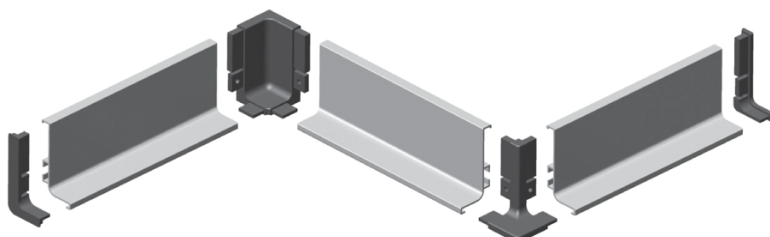

PROFILE GOLA

Cote de găurire

Accesorii profile Gola "C"

OP 1045
Element capăt deschis, plastic

OP 1046 / OP 996
Element capăt plin, plastic / aluminiu

Accesorii profile Gola "L"

OP 10171 / OP 10151
Colțar intern 90°, plastic / aluminiu

OP 1017E / OP 1015E
Colțar extern 90°, plastic / aluminiu

OP 1043
Element capăt deschis, plastic

OP 1044 / OP 995
Element capăt plin, plastic / aluminiu

▲ **Profil GOLA "C" - OP1004 - pentru fronturi de sertare**

▲ **Profil GOLA "L" - OP1005 - pentru fronturi de uși**

▲ **Profil GOLA vertical dublu - OP1019 - pentru fronturi de corpuri coloană**

▲ **Profil GOLA vertical simplu - OP1020 - pentru fronturi de corpuri coloană**

▲ **Profil GOLA LED vertical simplu - OP1026 - pentru corpuri coloană**

▲ **Profil GOLA - OP270 - pentru fronturi de corpuri suspendate**