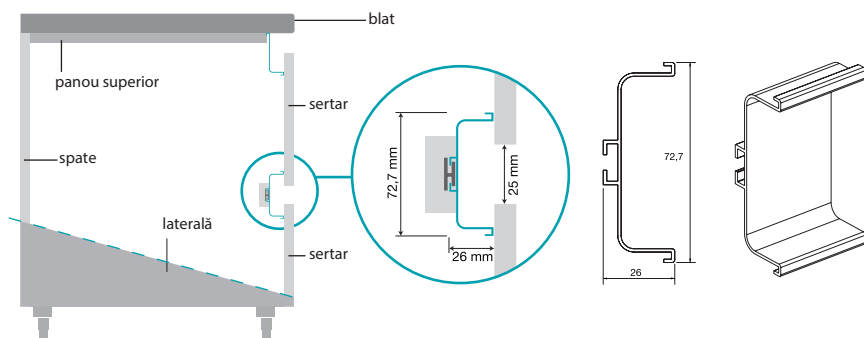

PROFILE GOLA

Cote de găurire

Accesorii profile Gola "C"

OP 1045
Element capăt deschis, plastic

OP 1046 / OP 996
Element capăt plin, plastic / aluminiu

Accesorii profile Gola "L"

OP 10171 / OP 10151
Colțar intern 90°, plastic / aluminiu

OP 1017E / OP 1015E
Colțar extern 90°, plastic / aluminiu

OP 1043
Element capăt deschis, plastic

OP 1044 / OP 995
Element capăt plin, plastic / aluminiu

▲ **Profil GOLA "C" - OP1004 - pentru fronturi de sertare**

▲ **Profil GOLA "L" - OP1005 - pentru fronturi de uși**

▲ **Profil GOLA vertical dublu - OP1019 - pentru fronturi de corpuri coloană**

▲ **Profil GOLA vertical simplu - OP1020 - pentru fronturi de corpuri coloană**

▲ **Profil GOLA - OP268 - pentru fronturi de corpuri suspendate**

▲ **Profil GOLA LED "C" - OP1023 - pentru fronturi de sertare**

▲ **Profil GOLA LED "L" - OP1024 - pentru fronturi de uși**

▲ **Profil GOLA LED vertical dublu - OP1025 - pentru corpuri coloană**