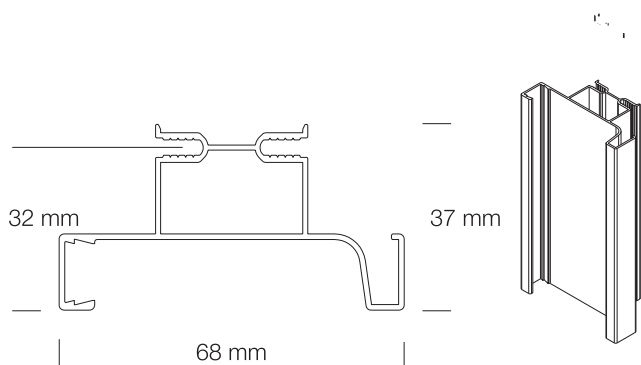

OP 1017E / OP 1015E
Colțar extern 90°, plastic / aluminiu

OP 1043
Element capăt deschis, plastic

OP 1044 / OP 995
Element capăt plin, plastic / aluminiu

▲ **Profil GOLA "C" - OP1004 - pentru fronturi de sertare**

▲ **Profil GOLA "L" - OP1005 - pentru fronturi de uși**

▲ **Profil GOLA vertical dublu - OP1019 - pentru fronturi de corpuri coloană**

▲ **Profil GOLA vertical simplu - OP1020 - pentru fronturi de corpuri coloană**

▲ **Profil GOLA - OP268 - pentru fronturi de corpuri suspendate**

▲ **Profil GOLA LED "C" - OP1023 - pentru fronturi de sertare**

▲ **Profil GOLA LED "L" - OP1024 - pentru fronturi de uși**

▲ **Profil GOLA LED vertical dublu - OP1025 - pentru corpuri coloană**

▲ **Profil GOLA LED vertical simplu - OP1026 - pentru corpuri coloană**

▲ **Profil GOLA - OP270 - pentru fronturi de corpuri suspendate**