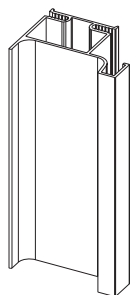

PROFILE GOLA

Cote de găurire

Accesorii profile Gola "C"

OP 1045
Element capăt deschis, plastic

OP 1046 / OP 996
Element capăt plin, plastic / aluminiu

Accesorii profile Gola "L"

OP 10171 / OP 10151
Colțar intern 90°, plastic / aluminiu

OP 1017E / OP 1015E
Colțar extern 90°, plastic / aluminiu

OP 1043
Element capăt deschis, plastic

OP 1044 / OP 995
Element capăt plin, plastic / aluminiu

▲ **Profil GOLA "C" - OP1004 - pentru fronturi de sertare**

▲ **Profil GOLA "L" - OP1005 - pentru fronturi de uși**

▲ **Profil GOLA vertical dublu - OP1019 - pentru fronturi de corpuri coloană**

▲ **Profil GOLA vertical simplu - OP1020 - pentru fronturi de corpuri coloană**

▲ **Profil GOLA - OP268 - pentru fronturi de corpuri suspendate**

▲ **Profil GOLA LED "C" - OP1023 - pentru fronturi de sertare**

▲ **Profil GOLA LED "L" - OP1024 - pentru fronturi de uși**

▲ **Profil GOLA LED vertical dublu - OP1025 - pentru corpuri coloană**