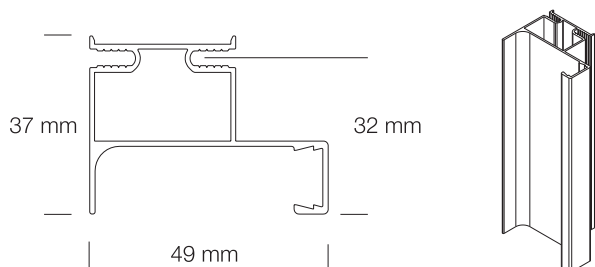

OP 1017E / OP 1015E
Colțar extern 90°, plastic / aluminiu

OP 1043
Element capăt deschis, plastic

OP 1044 / OP 995
Element capăt plin, plastic / aluminiu

▲ **Profil GOLA "C" - OP1004 - pentru fronturi de sertare**

▲ **Profil GOLA "L" - OP1005 - pentru fronturi de uși**

▲ **Profil GOLA vertical dublu - OP1019 - pentru fronturi de corpuri coloană**

▲ **Profil GOLA vertical simplu - OP1020 - pentru fronturi de corpuri coloană**

▲ **Profil GOLA - OP268 - pentru fronturi de corpuri suspendate**

▲ **Profil GOLA LED "C" - OP1023 - pentru fronturi de sertare**

▲ **Profil GOLA LED "L" - OP1024 - pentru fronturi de uși**

▲ **Profil GOLA LED vertical dublu - OP1025 - pentru corpuri coloană**

▲ **Profil GOLA LED vertical simplu - OP1026 - pentru corpuri coloană**

▲ **Profil GOLA - OP270 - pentru fronturi de corpuri suspendate**