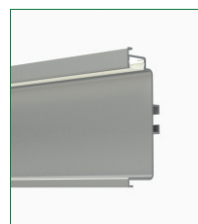

OP 1017E / OP 1015E
Colțar extern 90°, plastic / aluminiu

OP 1043
Element capăt deschis, plastic

OP 1044 / OP 995
Element capăt plin, plastic / aluminiu

▲ **Profil GOLA "C" - OP1004 - pentru fronturi de sertare**

▲ **Profil GOLA "L" - OP1005 - pentru fronturi de uși**

▲ **Profil GOLA vertical dublu - OP1019 - pentru fronturi de corpuri coloană**

▲ **Profil GOLA vertical simplu - OP1020 - pentru fronturi de corpuri coloană**

▲ **Profil GOLA - OP268 - pentru fronturi de corpuri suspendate**

▲ **Profil GOLA LED "C" - OP1023 - pentru fronturi de sertare**

▲ **Profil GOLA LED "L" - OP1024 - pentru fronturi de uși**

▲ **Profil GOLA LED vertical dublu - OP1025 - pentru corpuri coloană**

▲ **Profil GOLA LED vertical simplu - OP1026 - pentru corpuri coloană**

▲ **Profil GOLA - OP270 - pentru fronturi de corpuri suspendate**