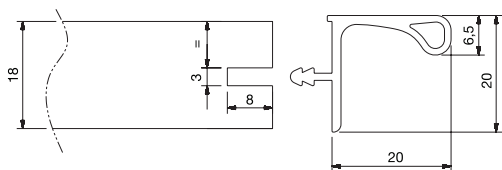

PROFILE GOLA

Cote de găurire

Accesorii profile Gola "C"

OP 1045
Element capăt deschis, plastic

OP 1046 / OP 996
Element capăt plin, plastic / aluminiu

Accesorii profile Gola "L"

OP 10171 / OP 10151
Colțar intern 90°, plastic / aluminiu

OP 1017E / OP 1015E
Colțar extern 90°, plastic / aluminiu

OP 1043
Element capăt deschis, plastic

OP 1044 / OP 995
Element capăt plin, plastic / aluminiu

▲ **Profil GOLA "C" - OP1004 - pentru fronturi de sertare**

▲ **Profil GOLA "L" - OP1005 - pentru fronturi de uși**

▲ **Profil GOLA vertical dublu - OP1019 - pentru fronturi de corpuri coloană**

▲ **Profil GOLA vertical simplu - OP1020 - pentru fronturi de corpuri coloană**

▲ **Profil GOLA - OP268 - pentru fronturi de corpuri suspendate**

▲ **Profil GOLA LED "C" - OP1023 - pentru fronturi de sertare**

▲ **Profil GOLA LED "L" - OP1024 - pentru fronturi de uși**

▲ **Profil GOLA LED vertical dublu - OP1025 - pentru corpuri coloană**