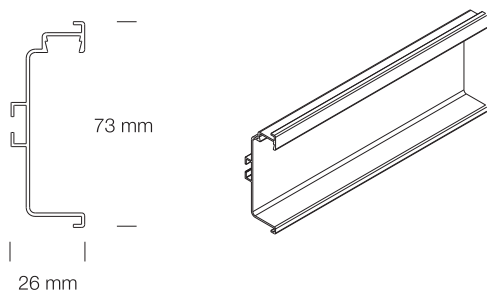

OP 1017E / OP 1015E
Colțar extern 90°, plastic / aluminiu

OP 1043
Element capăt deschis, plastic

OP 1044 / OP 995
Element capăt plin, plastic / aluminiu

▲ **Profil GOLA "C" - OP1004 - pentru fronturi de sertare**

▲ **Profil GOLA "L" - OP1005 - pentru fronturi de uși**

▲ **Profil GOLA vertical dublu - OP1019 - pentru fronturi de corpuri coloană**

▲ **Profil GOLA vertical simplu - OP1020 - pentru fronturi de corpuri coloană**

▲ **Profil GOLA - OP268 - pentru fronturi de corpuri suspendate**

▲ **Profil GOLA LED "C" - OP1023 - pentru fronturi de sertare**

▲ **Profil GOLA LED "L" - OP1024 - pentru fronturi de uși**

▲ **Profil GOLA LED vertical dublu - OP1025 - pentru corpuri coloană**

▲ **Profil GOLA LED vertical simplu - OP1026 - pentru corpuri coloană**

▲ **Profil GOLA - OP270 - pentru fronturi de corpuri suspendate**