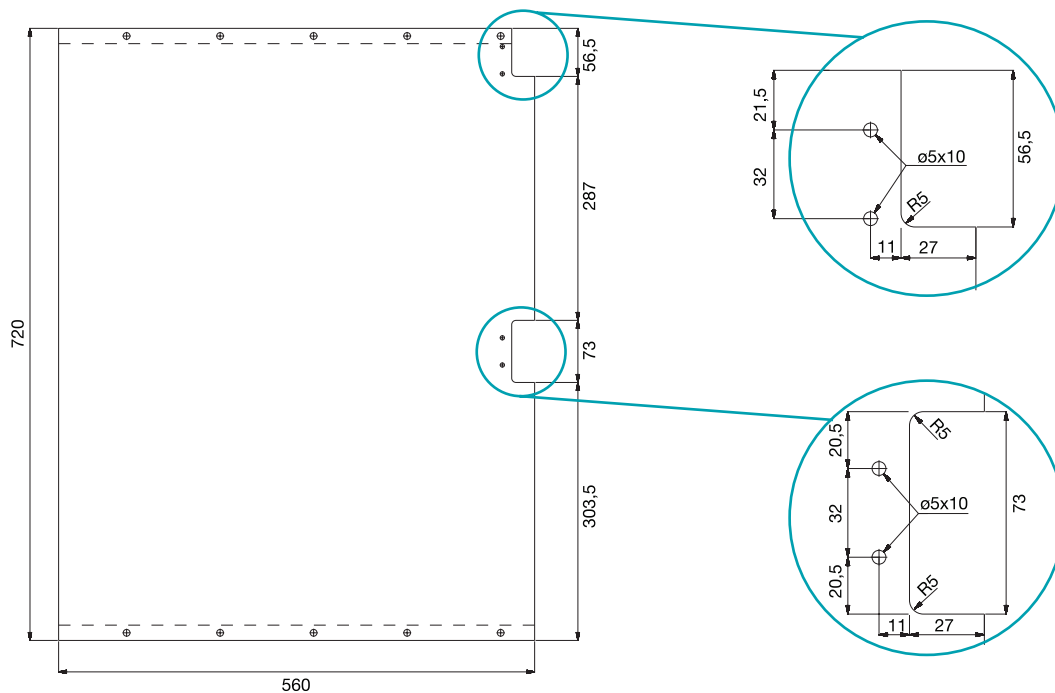

PROFILE GOLA

Cote de găurire

Accesorii profile Gola "C"

OP 1045
Element capăt deschis, plastic

OP 1046 / OP 996
Element capăt plin, plastic / aluminiu

Accesorii profile Gola "L"

OP 10171 / OP 10151
Colțar intern 90°, plastic / aluminiu

OP 1017E / OP 1015E
Colțar extern 90°, plastic / aluminiu

OP 1043
Element capăt deschis, plastic

OP 1044 / OP 995
Element capăt plin, plastic / aluminiu

▲ **Profil GOLA "C" - OP1004 - pentru fronturi de sertare**

▲ **Profil GOLA "L" - OP1005 - pentru fronturi de uși**

▲ **Profil GOLA vertical dublu - OP1019 - pentru fronturi de corpuri coloană**

▲ **Profil GOLA vertical simplu - OP1020 - pentru fronturi de corpuri coloană**

▲ **Profil GOLA LED vertical simplu - OP1026 - pentru corpuri coloană**

▲ **Profil GOLA - OP270 - pentru fronturi de corpuri suspendate**