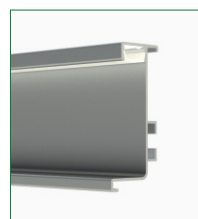

OP 1017E / OP 1015E
Colțar extern 90°, plastic / aluminiu

OP 1043
Element capăt deschis, plastic

OP 1044 / OP 995
Element capăt plin, plastic / aluminiu

▲ **Profil GOLA "C" - OP1004 - pentru fronturi de sertare**

▲ **Profil GOLA "L" - OP1005 - pentru fronturi de uși**

▲ **Profil GOLA vertical dublu - OP1019 - pentru fronturi de corpuri coloană**

▲ **Profil GOLA vertical simplu - OP1020 - pentru fronturi de corpuri coloană**

▲ **Profil GOLA - OP268 - pentru fronturi de corpuri suspendate**

▲ **Profil GOLA LED "C" - OP1023 - pentru fronturi de sertare**

▲ **Profil GOLA LED "L" - OP1024 - pentru fronturi de uși**

▲ **Profil GOLA LED vertical dublu - OP1025 - pentru corpuri coloană**

▲ **Profil GOLA LED vertical simplu - OP1026 - pentru corpuri coloană**

▲ **Profil GOLA - OP270 - pentru fronturi de corpuri suspendate**