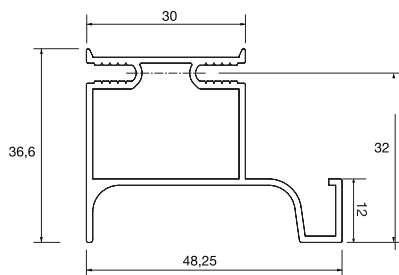

PROFILE GOLA

Cote de găurire

Accesorii profile Gola "C"

OP 1045
Element capăt deschis, plastic

OP 1046 / OP 996
Element capăt plin, plastic / aluminiu

Accesorii profile Gola "L"

OP 10171 / OP 10151
Colțar intern 90°, plastic / aluminiu

OP 1017E / OP 1015E
Colțar extern 90°, plastic / aluminiu

OP 1043
Element capăt deschis, plastic

OP 1044 / OP 995
Element capăt plin, plastic / aluminiu

▲ **Profil GOLA "C" - OP1004 - pentru fronturi de sertare**

▲ **Profil GOLA "L" - OP1005 - pentru fronturi de uși**

▲ **Profil GOLA vertical dublu - OP1019 - pentru fronturi de corpuri coloană**

▲ **Profil GOLA vertical simplu - OP1020 - pentru fronturi de corpuri coloană**

▲ **Profil GOLA - OP268 - pentru fronturi de corpuri suspendate**

▲ **Profil GOLA LED "C" - OP1023 - pentru fronturi de sertare**

▲ **Profil GOLA LED "L" - OP1024 - pentru fronturi de uși**

▲ **Profil GOLA LED vertical dublu - OP1025 - pentru corpuri coloană**