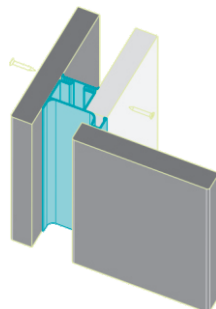

PROFILE GOLA

Cote de găurire

Accesorii profile Gola "C"

OP 1045
Element capăt deschis, plastic

OP 1046 / OP 996
Element capăt plin, plastic / aluminiu

Accesorii profile Gola "L"

OP 10171 / OP 10151
Colțar intern 90°, plastic / aluminiu

OP 1017E / OP 1015E
Colțar extern 90°, plastic / aluminiu

OP 1043
Element capăt deschis, plastic

OP 1044 / OP 995
Element capăt plin, plastic / aluminiu

▲ **Profil GOLA "C" - OP1004 - pentru fronturi de sertare**

▲ **Profil GOLA "L" - OP1005 - pentru fronturi de uși**

▲ **Profil GOLA vertical dublu - OP1019 - pentru fronturi de corpuri coloană**

▲ **Profil GOLA vertical simplu - OP1020 - pentru fronturi de corpuri coloană**

▲ **Profil GOLA - OP268 - pentru fronturi de corpuri suspendate**

▲ **Profil GOLA LED "C" - OP1023 - pentru fronturi de sertare**

▲ **Profil GOLA LED "L" - OP1024 - pentru fronturi de uși**

▲ **Profil GOLA LED vertical dublu - OP1025 - pentru corpuri coloană**