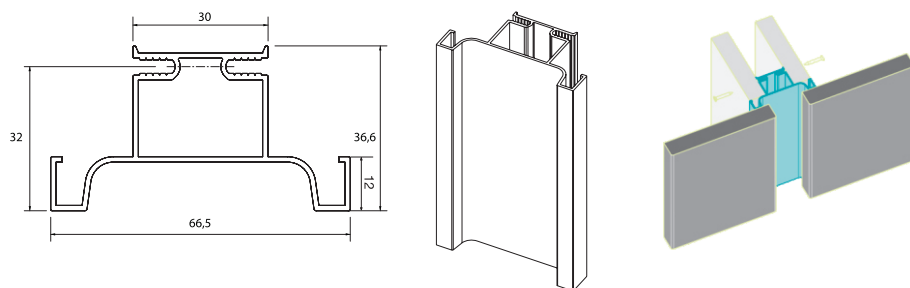

PROFILE GOLA

Cote de găurire

Accesorii profile Gola "C"

OP 1045
Element capăt deschis, plastic

OP 1046 / OP 996
Element capăt plin, plastic / aluminiu

Accesorii profile Gola "L"

OP 10171 / OP 10151
Colțar intern 90°, plastic / aluminiu

OP 1017E / OP 1015E
Colțar extern 90°, plastic / aluminiu

OP 1043
Element capăt deschis, plastic

OP 1044 / OP 995
Element capăt plin, plastic / aluminiu

▲ **Profil GOLA "C" - OP1004 - pentru fronturi de sertare**

▲ **Profil GOLA "L" - OP1005 - pentru fronturi de uși**

▲ **Profil GOLA vertical dublu - OP1019 - pentru fronturi de corpuri coloană**

▲ **Profil GOLA vertical simplu - OP1020 - pentru fronturi de corpuri coloană**

▲ **Profil GOLA - OP268 - pentru fronturi de corpuri suspendate**

▲ **Profil GOLA LED "C" - OP1023 - pentru fronturi de sertare**

▲ **Profil GOLA LED "L" - OP1024 - pentru fronturi de uși**

▲ **Profil GOLA LED vertical dublu - OP1025 - pentru corpuri coloană**