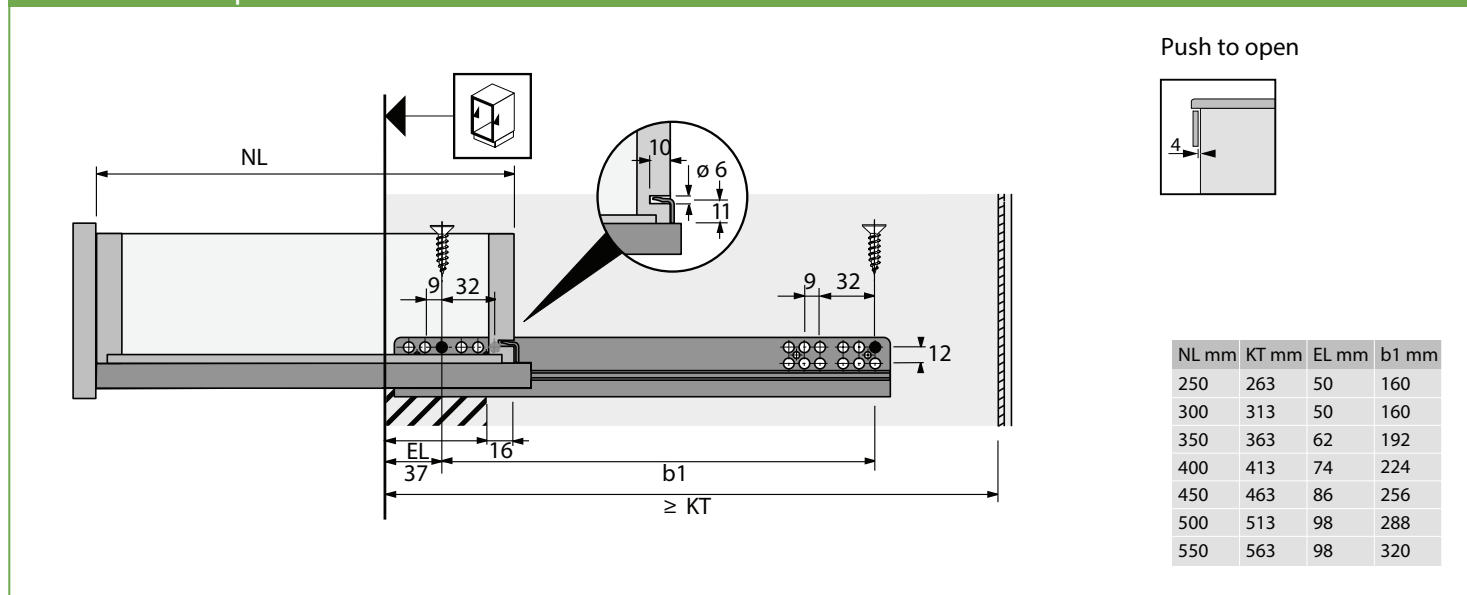

GLISIERE QUADRO 25 CU PUSH TO OPEN

≤ 19 mm laterală sertar

Dimensiuni de proiectare

Dimensiuni de proiectare

► Utilizarea clemelor / prinderilor pentru polițe extractibile reduce lungimea acestora cu 12 mm (lungime NL - 12 mm)