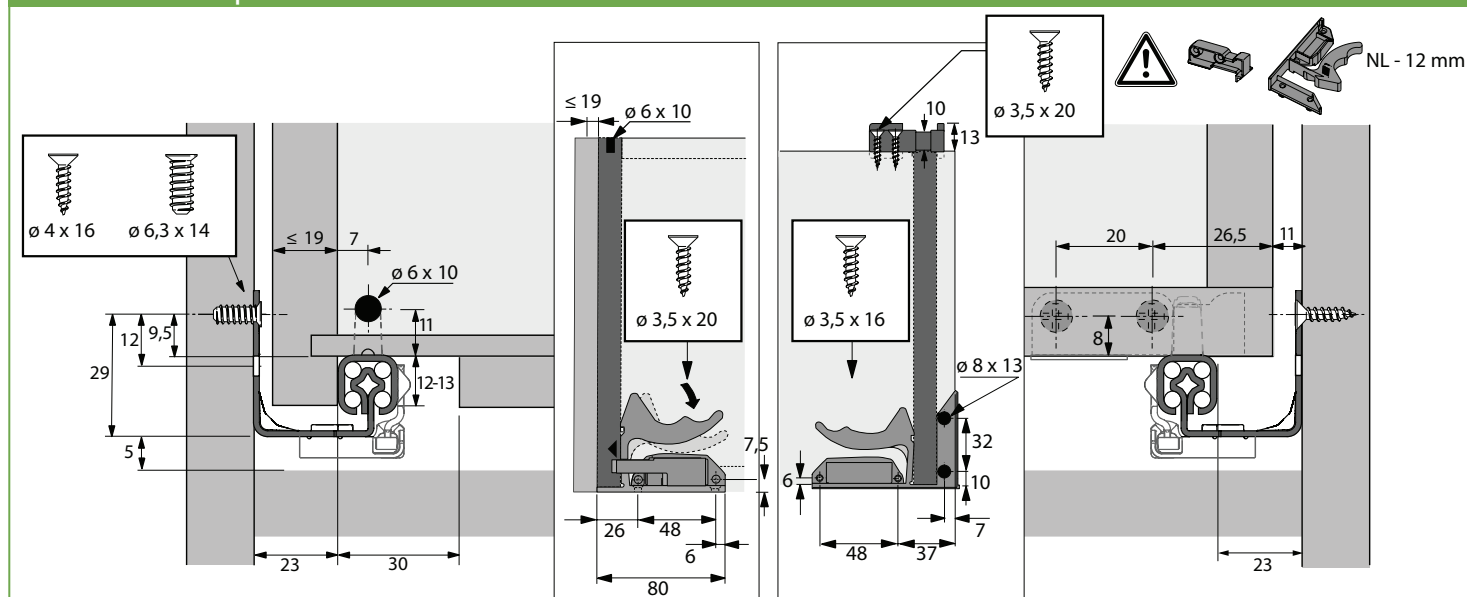

GLISIERE QUADRO 25 CU PUSH TO OPEN

≤ 19 mm laterală sertar

Dimensiuni de proiectare

Dimensiuni de proiectare

► Utilizarea clemelor / prinderilor pentru polițe extractibile reduce lungimea acestora cu 12 mm (lungime NL - 12 mm)