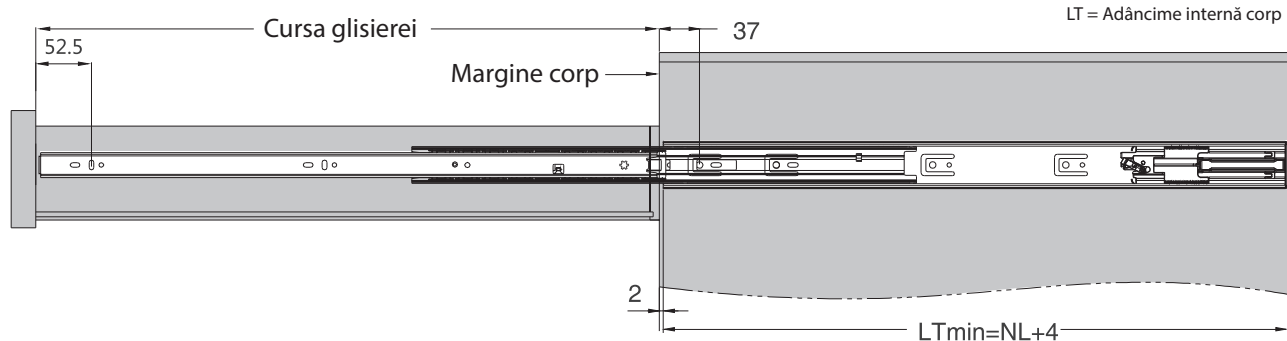

GLISIERE CU BILE 45mm

Extragere totală, amortizare

- ▲ Capacitate de încărcare: 45 Kg
- ▲ Glisare silențioasă și amortizare

Cote de montaj

Cote de găurire

Cote de montaj (mm)

Cod produs	NL	Cursa glisierii	Găurire				
			A	B	C	D	E
45.571.12H	300	264.2	224	64	96		
45.571.14H	350	335.7	256	96	64	128	
45.571.16H	400	400	320	128	64	192	
45.571.18H	450	450	352	160	64	224	
45.571.20H	500	500	416	192	64	256	