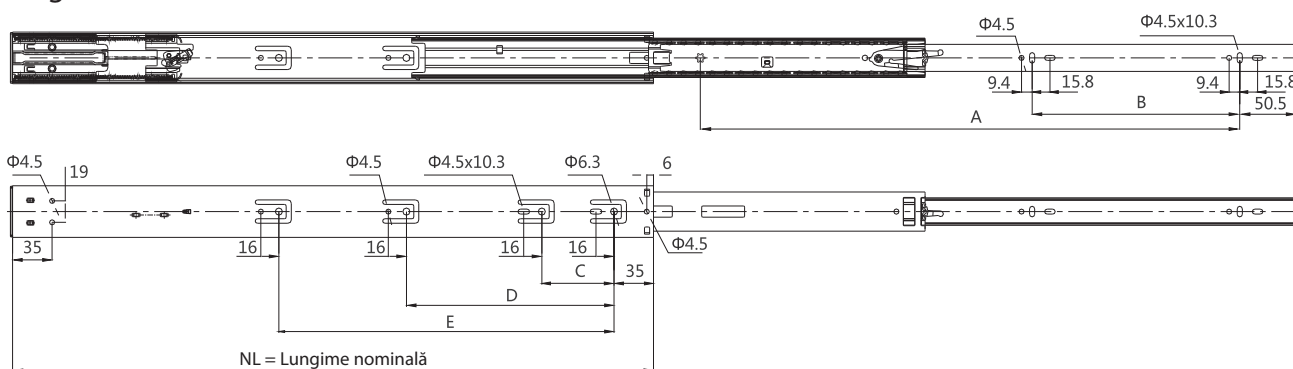

GLISIERE CU BILE 45mm

Extragere totală, amortizare

- ▲ Capacitate de încărcare: 45 Kg
- ▲ Glisare silențioasă și amortizare

Cote de montaj

Cote de găurire

Cote de montaj (mm)

Cod produs	NL	Cursa glisierii	Găurire				
			A	B	C	D	E
45.571.12H	300	264.2	224	64	96		
45.571.14H	350	335.7	256	96	64	128	
45.571.16H	400	400	320	128	64	192	
45.571.18H	450	450	352	160	64	224	
45.571.20H	500	500	416	192	64	256	