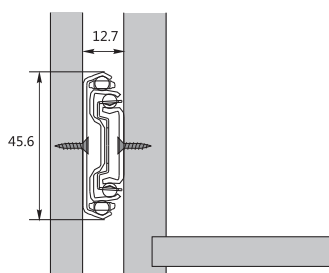

GLISIERE CU BILE 45mm

Extragere totală, amortizare

- ▲ Capacitate de încărcare: 45 Kg
- ▲ Glisare silențioasă și amortizare

Cote de montaj

Cote de găurire

Cote de montaj (mm)

Cod produs	NL	Cursa glisierii	Găurire				
			A	B	C	D	E
45.571.12H	300	264.2	224	64	96		
45.571.14H	350	335.7	256	96	64	128	
45.571.16H	400	400	320	128	64	192	
45.571.18H	450	450	352	160	64	224	
45.571.20H	500	500	416	192	64	256	