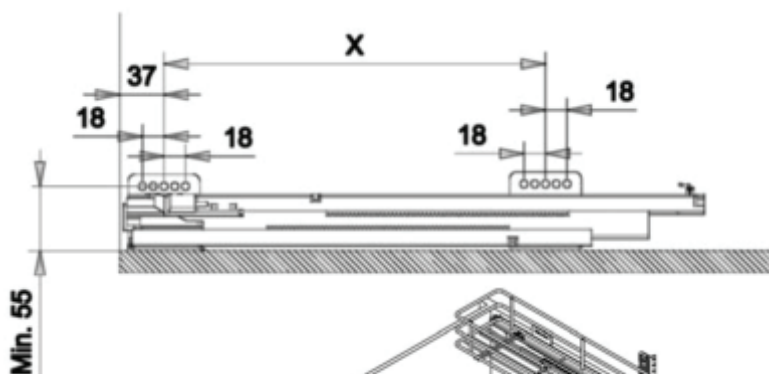

ART.700G

Sertar coș pentru corpul de sub chiuvetă

Poziționați glisierile respectând cotele și fixați-le cu șuruburi pe lateralele corpului.

Dimensiune glisieră	X
450	288 mm

Fixați capacul pe glisieră asigurându-vă că aderă bine.
Așezați coșul în centrul capacului și strângeți-l cu șuruburi.

Dimensiuni exprimate în milimetri. Marja de eroare +/- 1mm.

Înșurubați plăcuțele pe ușă respectând cotele indicate.

Odată asamblată ușa, efectuați reglajele.

Dimensiuni exprimate în milimetri. Marja de eroare +/- 1mm.