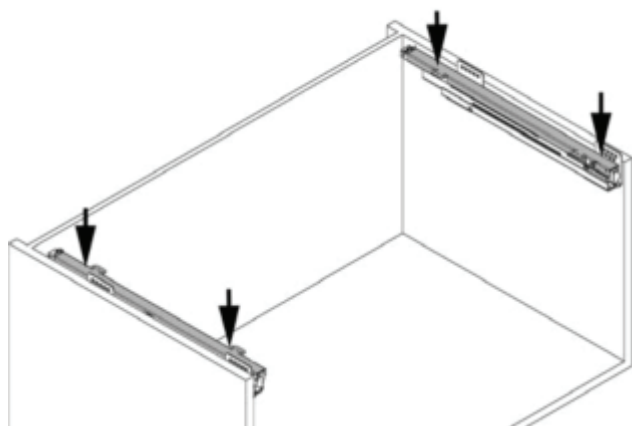

ART.700G

Sertar coș pentru corpul de sub chiuvetă

Poziționați glisierile respectând cotele și fixați-le cu șuruburi pe lateralele corpului.

Dimensiune glisieră	X
450	288 mm

Fixați capacul pe glisieră asigurându-vă că aderă bine.
Așezați coșul în centrul capacului și strângeți-l cu șuruburi.

Dimensiuni exprimate în milimetri. Marja de eroare +/- 1mm.

Înșurubați plăcuțele pe ușă respectând cotele indicate.

Odată asamblată ușa, efectuați reglajele.

Dimensiuni exprimate în milimetri. Marja de eroare +/- 1mm.