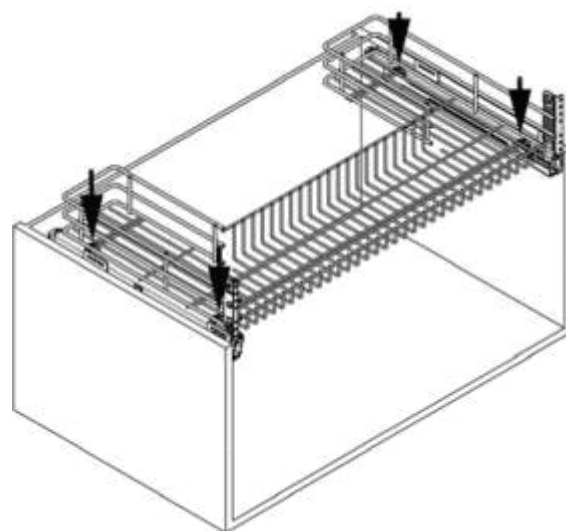

ART.700G

Sertar coș pentru corpul de sub chiuvetă

Poziționați glisierile respectând cotele și fixați-le cu șuruburi pe lateralele corpului.

Dimensiune glisieră	X
450	288 mm

Fixați capacul pe glisieră asigurându-vă că aderă bine.
Așezați coșul în centrul capacului și strângeți-l cu șuruburi.

Dimensiuni exprimate în milimetri. Marja de eroare +/- 1mm.

Înșurubați plăcuțele pe ușă respectând cotele indicate.

Odată asamblată ușa, efectuați reglajele.

Dimensiuni exprimate în milimetri. Marja de eroare +/- 1mm.