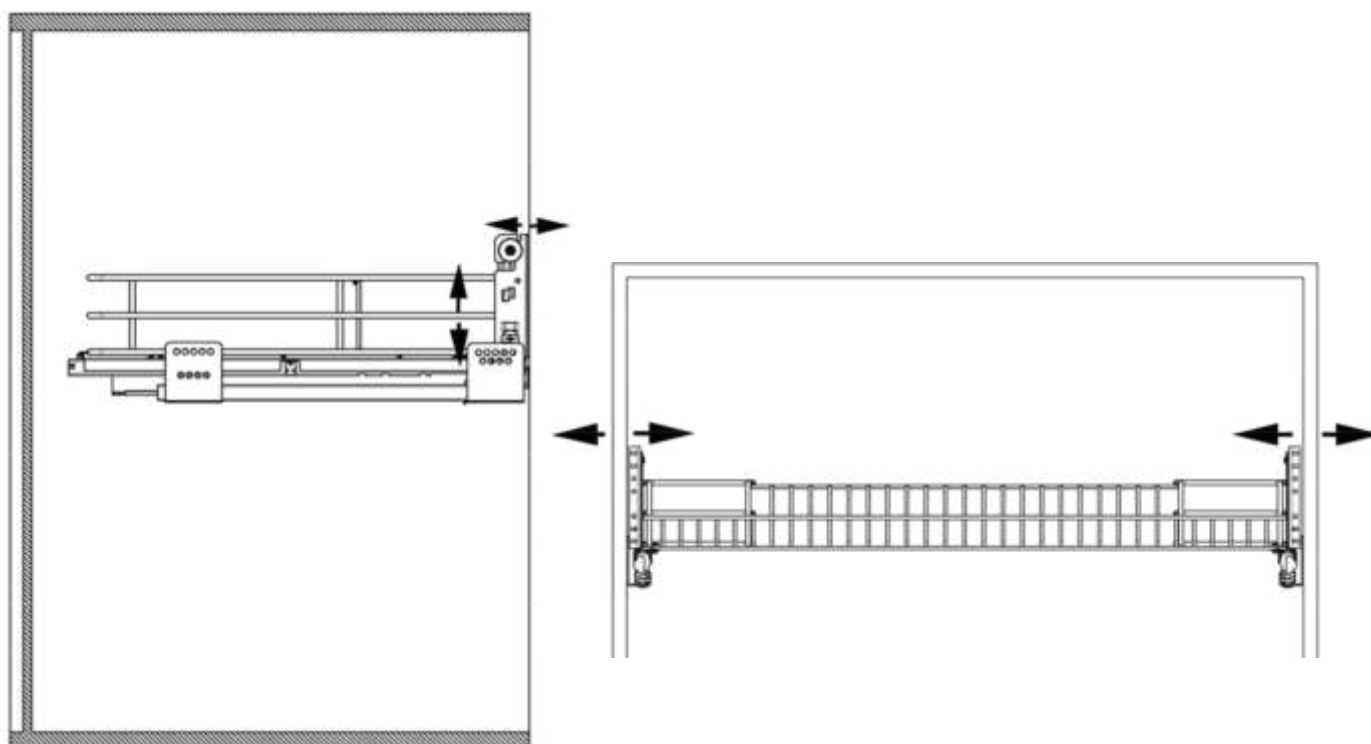

ART.700G

Sertar coș pentru corpul de sub chiuvetă

Poziționați glisierile respectând cotele și fixați-le cu șuruburi pe lateralele corpului.

Dimensiune glisieră	X
450	288 mm

Fixați capacul pe glisieră asigurându-vă că aderă bine.
Așezați coșul în centrul capacului și strângeți-l cu șuruburi.

Dimensiuni exprimate în milimetri. Marja de eroare +/- 1mm.

Înșurubați plăcuțele pe ușă respectând cotele indicate.

Odată asamblată ușa, efectuați reglajele.

Dimensiuni exprimate în milimetri. Marja de eroare +/- 1mm.