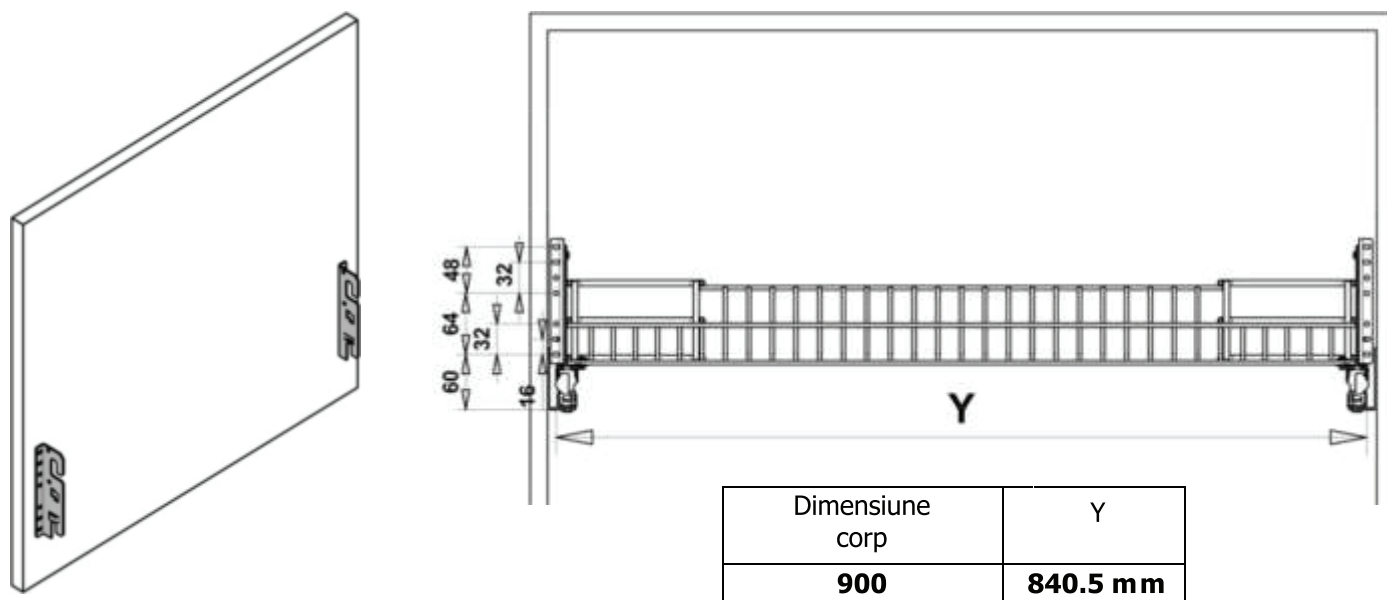

ART.700G

Sertar coș pentru corpul de sub chiuvetă

Poziționați glisierile respectând cotele și fixați-le cu șuruburi pe lateralele corpului.

Dimensiune glisieră	X
450	288 mm

Fixați capacul pe glisieră asigurându-vă că aderă bine.
Așezați coșul în centrul capacului și strângeți-l cu șuruburi.

Dimensiuni exprimate în milimetri. Marja de eroare +/- 1mm.

Înșurubați plăcuțele pe ușă respectând cotele indicate.

Odată asamblată ușa, efectuați reglajele.

Dimensiuni exprimate în milimetri. Marja de eroare +/- 1mm.