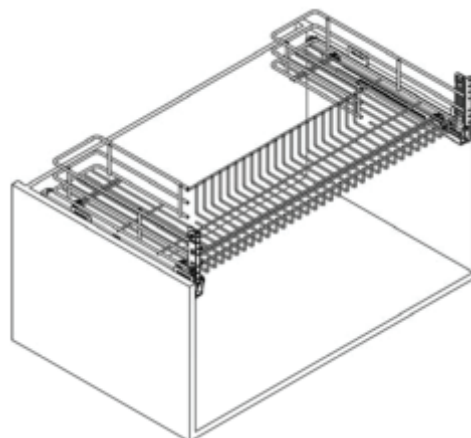

ART.700G

Sertar coș pentru corpul de sub chiuvetă

Poziționați glisierile respectând cotele și fixați-le cu șuruburi pe lateralele corpului.

Dimensiune glisieră	X
450	288 mm

Fixați capacul pe glisieră asigurându-vă că aderă bine.
Așezați coșul în centrul capacului și strângeți-l cu șuruburi.

Dimensiuni exprimate în milimetri. Marja de eroare +/- 1mm.

Înșurubați plăcuțele pe ușă respectând cotele indicate.

Odată asamblată ușa, efectuați reglajele.

Dimensiuni exprimate în milimetri. Marja de eroare +/- 1mm.