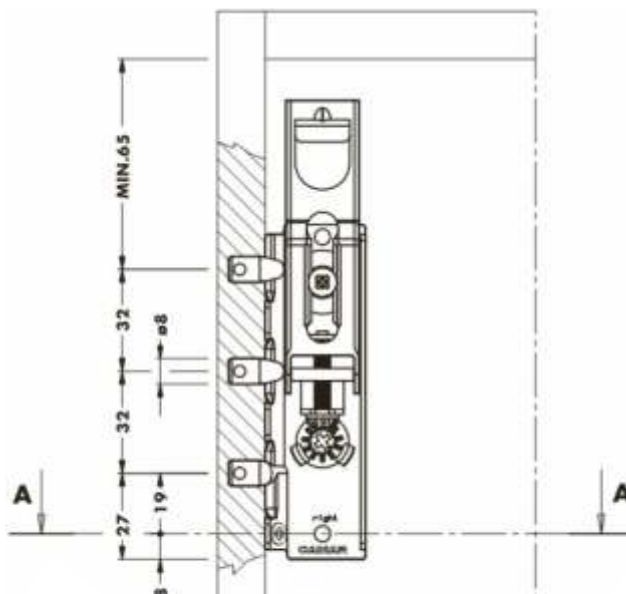

ELEMENT INVIZIBIL DE SUSPENDARE CU DIBLURI 8MM

- ▲ Ajustare pe orizontală 25 mm și pe verticală 18 mm
- ▲ Încărcare maximă: 73 kg
- ▲ Certificare LGA (Germania), DIN 68840
- ▲ Nu este recomandată ajustarea cu șurubelniță electrică
- ▲ Montaj pe stânga sau pe dreapta