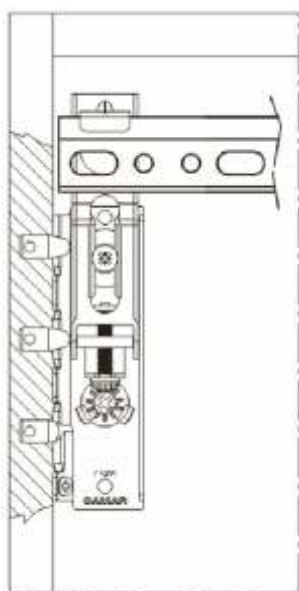

ELEMENT INVIZIBIL DE SUSPENDARE CU DIBLURI 8MM

- ▲ Ajustare pe orizontală 25 mm și pe verticală 18 mm
- ▲ Încărcare maximă: 73 kg
- ▲ Certificare LGA (Germania), DIN 68840
- ▲ Nu este recomandată ajustarea cu șurubelniță electrică
- ▲ Montaj pe stânga sau pe dreapta