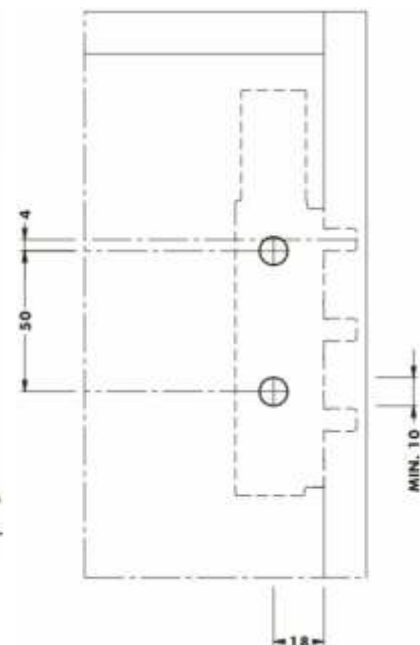

ELEMENT INVIZIBIL DE SUSPENDARE CU DIBLURI 8MM

- ▲ Ajustare pe orizontală 25 mm și pe verticală 18 mm
- ▲ Încărcare maximă: 73 kg
- ▲ Certificare LGA (Germania), DIN 68840
- ▲ Nu este recomandată ajustarea cu șurubelniță electrică
- ▲ Montaj pe stânga sau pe dreapta