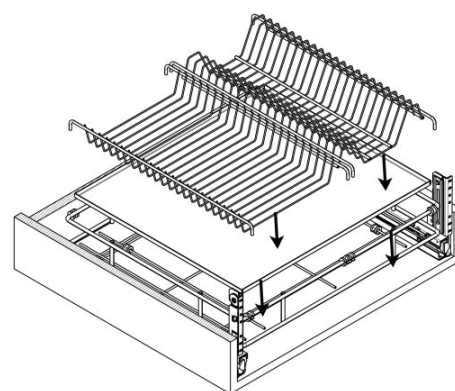

ART. 999 T
Sertar scurgător

Montajul glisierelor pe lateralele corpului

Dimensiuni exprimate în milimetri.
Marja de eroare +/- 1mm.

Dimensiune glisieră	X
450	288 mm
500	288 mm

Cote de găurire

Dimensiuni exprimate în milimetri.
Marja de eroare +/- 1mm.

ART. 999 G
Sertar scurgător

Montajul glisierelor pe lateralele corpului

Dimensiune glisieră	X
450	288 mm
500	320 mm

Montați capacele, asigurându-vă că se fixează bine pe glisieră.
Poziționați coșul în centrul corpului de mobilier și înșurubați-l de capace

ART. 999 G
Sertar scurgător

Montajul frontului

Dimensiune mobilier	Y
400	340.5 mm
450	390.5 mm
500	440.5mm
600	540.5 mm
900	840.5 mm

Reglaje