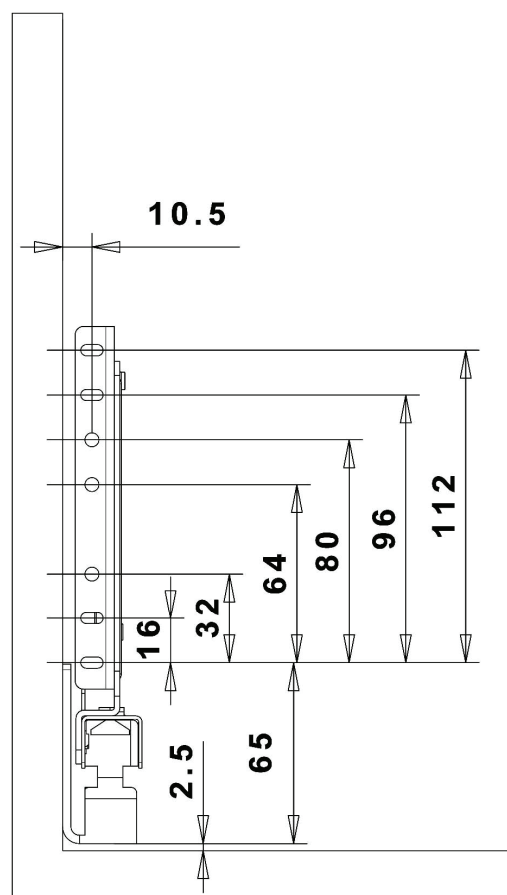

ART. 999 T
Sertar scurgător

Montajul glisierelor pe lateralele corpului

Dimensiuni exprimate în milimetri.
Marja de eroare +/- 1mm.

Dimensiune glisieră	X
450	288 mm
500	288 mm

Cote de găurire

Dimensiuni exprimate în milimetri.
Marja de eroare +/- 1mm.

ART. 999 G
Sertar scurgător

Montajul glisierelor pe lateralele corpului

Dimensiune glisieră	X
450	288 mm
500	320 mm

Montați capacele, asigurându-vă că se fixează bine pe glisieră.
Poziționați coșul în centrul corpului de mobilier și înșurubați-l de capace

ART. 999 G
Sertar scurgător

Montajul frontului

Dimensiune mobilier	Y
400	340.5 mm
450	390.5 mm
500	440.5mm
600	540.5 mm
900	840.5 mm

Reglaje