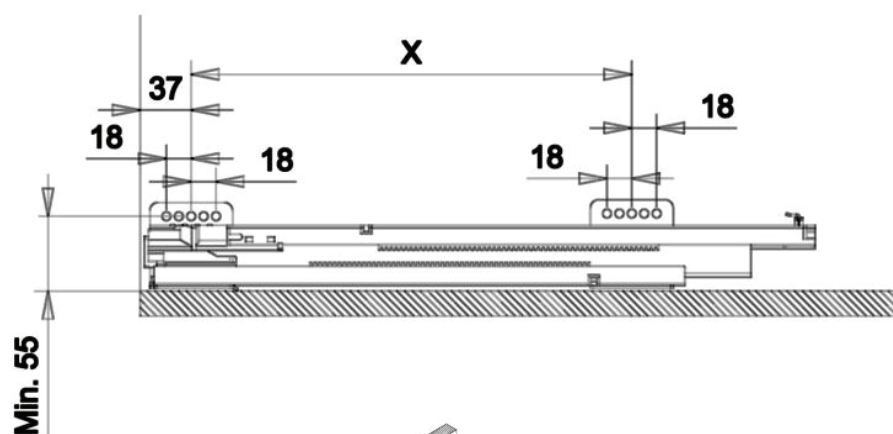

ART. 999 T
Sertar scurgător

Montajul glisierelor pe lateralele corpului

Dimensiuni exprimate în milimetri.
Marja de eroare +/- 1mm.

Dimensiune glisieră	X
450	288 mm
500	288 mm

Cote de găurire

Dimensiuni exprimate în milimetri.
Marja de eroare +/- 1mm.

ART. 999 G
Sertar scurgător

Montajul glisierelor pe lateralele corpului

Dimensiune glisieră	X
450	288 mm
500	320 mm

Montați capacele, asigurându-vă că se fixează bine pe glisieră.
Poziționați coșul în centrul corpului de mobilier și înșurubați-l de capace

ART. 999 G
Sertar scurgător

Montajul frontului

Dimensiune mobilier	Y
400	340.5 mm
450	390.5 mm
500	440.5mm
600	540.5 mm
900	840.5 mm

Reglaje