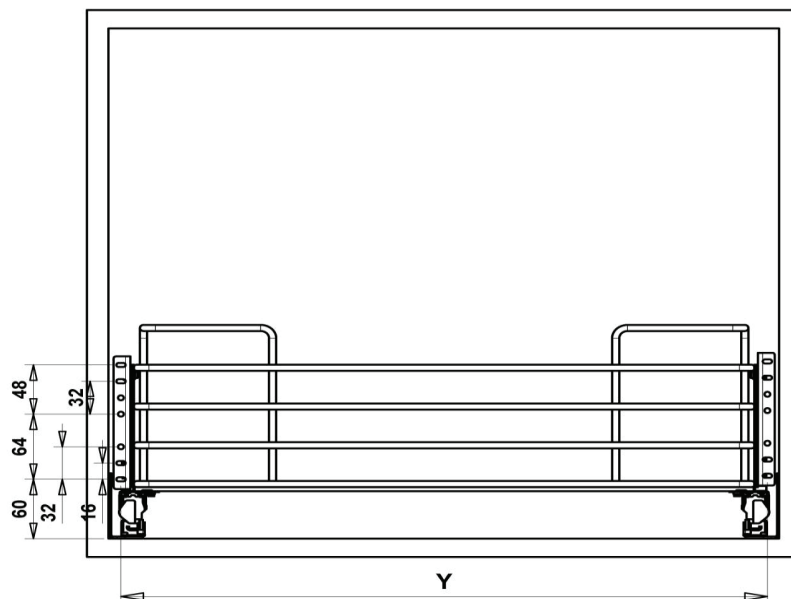

ART. 999 T
Sertar scurgător

Montajul glisierelor pe lateralele corpului

Dimensiuni exprimate în milimetri.
Marja de eroare +/- 1mm.

Dimensiune glisieră	X
450	288 mm
500	288 mm

Cote de găurire

Dimensiuni exprimate în milimetri.
Marja de eroare +/- 1mm.

ART. 999 G
Sertar scurgător

Montajul glisierelor pe lateralele corpului

Dimensiune glisieră	X
450	288 mm
500	320 mm

Montați capacele, asigurându-vă că se fixează bine pe glisieră.
Poziționați coșul în centrul corpului de mobilier și înșurubați-l de capace

ART. 999 G
Sertar scurgător

Montajul frontului

Dimensiune mobilier	Y
400	340.5 mm
450	390.5 mm
500	440.5mm
600	540.5 mm
900	840.5 mm

Reglaje