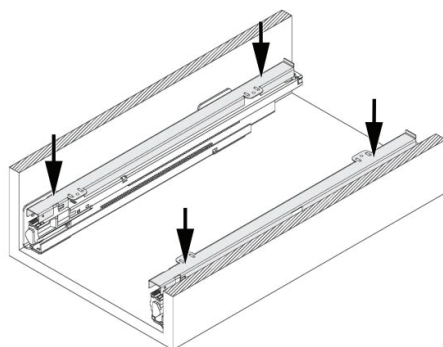

ART. 999 T
Sertar scurgător

Montajul glisierelor pe lateralele corpului

Dimensiuni exprimate în milimetri.
Marja de eroare +/- 1mm.

Dimensiune glisieră	X
450	288 mm
500	288 mm

Cote de găurire

Dimensiuni exprimate în milimetri.
Marja de eroare +/- 1mm.

ART. 999 G
Sertar scurgător

Montajul glisierelor pe lateralele corpului

Dimensiune glisieră	X
450	288 mm
500	320 mm

Montați capacele, asigurându-vă că se fixează bine pe glisieră.
Poziționați coșul în centrul corpului de mobilier și înșurubați-l de capace

ART. 999 G
Sertar scurgător

Montajul frontului

Dimensiune mobilier	Y
400	340.5 mm
450	390.5 mm
500	440.5mm
600	540.5 mm
900	840.5 mm

Reglaje