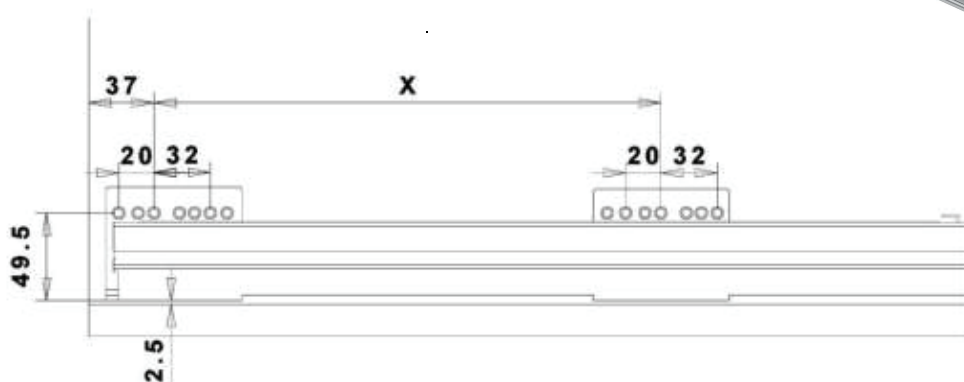

ART. 999 T
Sertar scurgător

Montajul glisierelor pe lateralele corpului

Dimensiuni exprimate în milimetri.
Marja de eroare +/- 1mm.

Dimensiune glisieră	X
450	288 mm
500	288 mm

Cote de găurire

Dimensiuni exprimate în milimetri.
Marja de eroare +/- 1mm.

ART. 999 G
Sertar scurgător

Montajul glisierelor pe lateralele corpului

Dimensiune glisieră	X
450	288 mm
500	320 mm

Montați capacele, asigurându-vă că se fixează bine pe glisieră.
Poziționați coșul în centrul corpului de mobilier și înșurubați-l de capace

ART. 999 G
Sertar scurgător

Montajul frontului

Dimensiune mobilier	Y
400	340.5 mm
450	390.5 mm
500	440.5mm
600	540.5 mm
900	840.5 mm

Reglaje