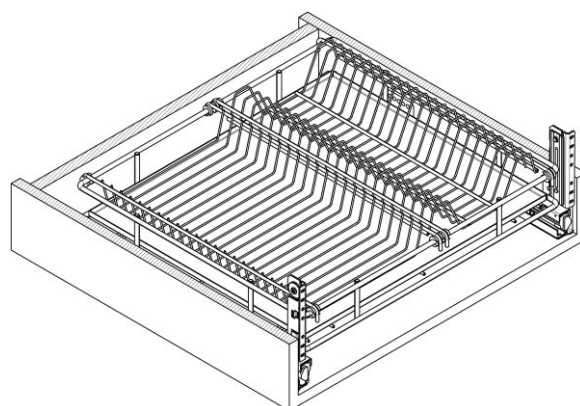

ART. 999 T
Sertar scurgător

Montajul glisierelor pe lateralele corpului

Dimensiuni exprimate în milimetri.
Marja de eroare +/- 1mm.

Dimensiune glisieră	X
450	288 mm
500	288 mm

Cote de găurire

Dimensiuni exprimate în milimetri.
Marja de eroare +/- 1mm.

ART. 999 G
Sertar scurgător

Montajul glisierelor pe lateralele corpului

Dimensiune glisieră	X
450	288 mm
500	320 mm

Montați capacele, asigurându-vă că se fixează bine pe glisieră.
Poziționați coșul în centrul corpului de mobilier și înșurubați-l de capace

ART. 999 G
Sertar scurgător

Montajul frontului

Dimensiune mobilier	Y
400	340.5 mm
450	390.5 mm
500	440.5mm
600	540.5 mm
900	840.5 mm

Reglaje