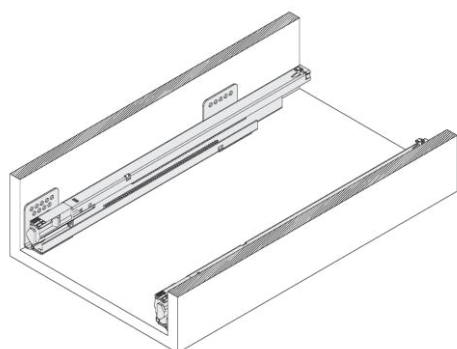

ART. 999 T
Sertar scurgător

Montajul glisierelor pe lateralele corpului

Dimensiuni exprimate în milimetri.
Marja de eroare +/- 1mm.

Dimensiune glisieră	X
450	288 mm
500	288 mm

Cote de găurire

Dimensiuni exprimate în milimetri.
Marja de eroare +/- 1mm.

ART. 999 G
Sertar scurgător

Montajul glisierelor pe lateralele corpului

Dimensiune glisieră	X
450	288 mm
500	320 mm

Montați capacele, asigurându-vă că se fixează bine pe glisieră.
Poziționați coșul în centrul corpului de mobilier și înșurubați-l de capace

ART. 999 G
Sertar scurgător

Montajul frontului

Dimensiune mobilier	Y
400	340.5 mm
450	390.5 mm
500	440.5mm
600	540.5 mm
900	840.5 mm

Reglaje