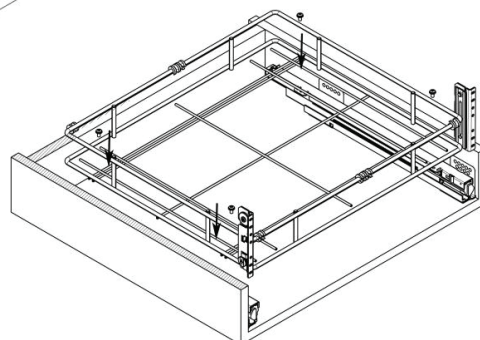

ART. 999 T
Sertar scurgător

Montajul glisierelor pe lateralele corpului

Dimensiuni exprimate în milimetri.
Marja de eroare +/- 1mm.

Dimensiune glisieră	X
450	288 mm
500	288 mm

Cote de găurire

Dimensiuni exprimate în milimetri.
Marja de eroare +/- 1mm.

ART. 999 G
Sertar scurgător

Montajul glisierelor pe lateralele corpului

Dimensiune glisieră	X
450	288 mm
500	320 mm

Montați capacele, asigurându-vă că se fixează bine pe glisieră.
Poziționați coșul în centrul corpului de mobilier și înșurubați-l de capace

ART. 999 G
Sertar scurgător

Montajul frontului

Dimensiune mobilier	Y
400	340.5 mm
450	390.5 mm
500	440.5mm
600	540.5 mm
900	840.5 mm

Reglaje