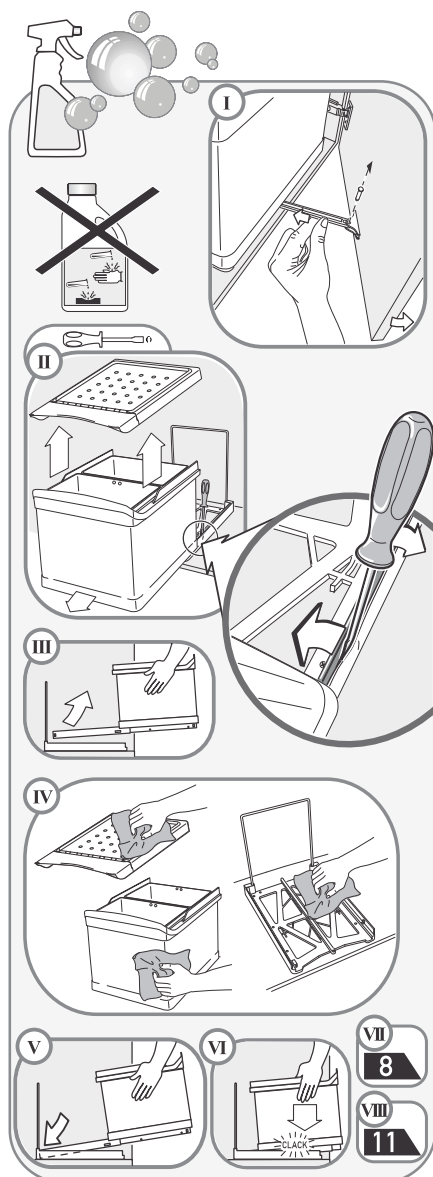

Ultima actualizare: 10.01.2014, conform instrucțiuni montaj Sige Rev 00 Martie 2007

www.accesoria.ro

Instrucțiuni de montaj

Sistem de depozitare cu coșuri ART. 520

ACCESORIA GROUP

House of innovațion

Dimensiuni exprimate în milimetri. Marja de eroare +/- 1mm.

Ultima actualizare: 10.01.2014, conform instrucțiuni montaj Sige Rev 00 Martie 2007

www.accesoria.ro

Instrucțiuni de montaj

Sistem de depozitare cu coșuri ART. 520

ACCESORIA GROUP

House of innovațion

ATENȚIE!

Sistemul nu poate fi folosit cu balamale cu amortizare la închidere.

Dimensiuni exprimate în milimetri. Marja de eroare +/- 1mm.

Ultima actualizare: 10.01.2014, conform instrucțiuni montaj Sige Rev 00 Martie 2007