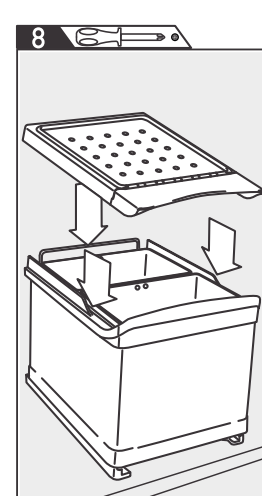

Ultima actualizare: 10.01.2014, conform instrucțiuni montaj Sige Rev 00 Martie 2007

www.accesoria.ro

Instrucțiuni de montaj

Sistem de depozitare cu coșuri ART. 520

ACCESORIA GROUP

House of innovațion

Dimensiuni exprimate în milimetri. Marja de eroare +/- 1mm.