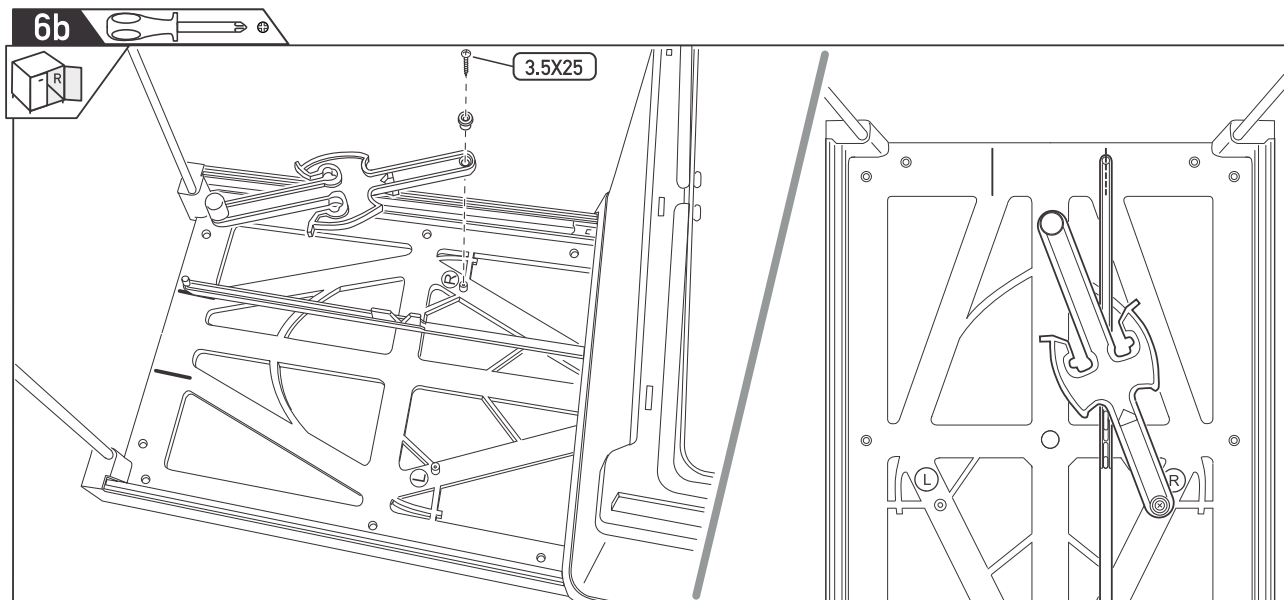

Instrucțiuni de montaj

Sistem de depozitare cu coșuri ART. 520

ACCESORIA GROUP

House of innovațion

ART. 520 - Sistem cu 2 recipiente pentru colectarea selectivă a gunoiului

Dimensiuni exprimate în milimetri. Marja de eroare +/- 1mm.

Ultima actualizare: 10.01.2014, conform instrucțiuni montaj Sige Rev 00 Martie 2007

www.accesoria.ro

Instrucțiuni de montaj

Sistem de depozitare cu coșuri ART. 520

ACCESORIA GROUP

House of innovațion

Dimensiuni exprimate în milimetri. Marja de eroare +/- 1mm.

Sistemul nu poate fi folosit cu balamale cu amortizare la închidere.

Dimensiuni exprimate în milimetri. Marja de eroare +/- 1mm.

Ultima actualizare: 10.01.2014, conform instrucțiuni montaj Sige Rev 00 Martie 2007