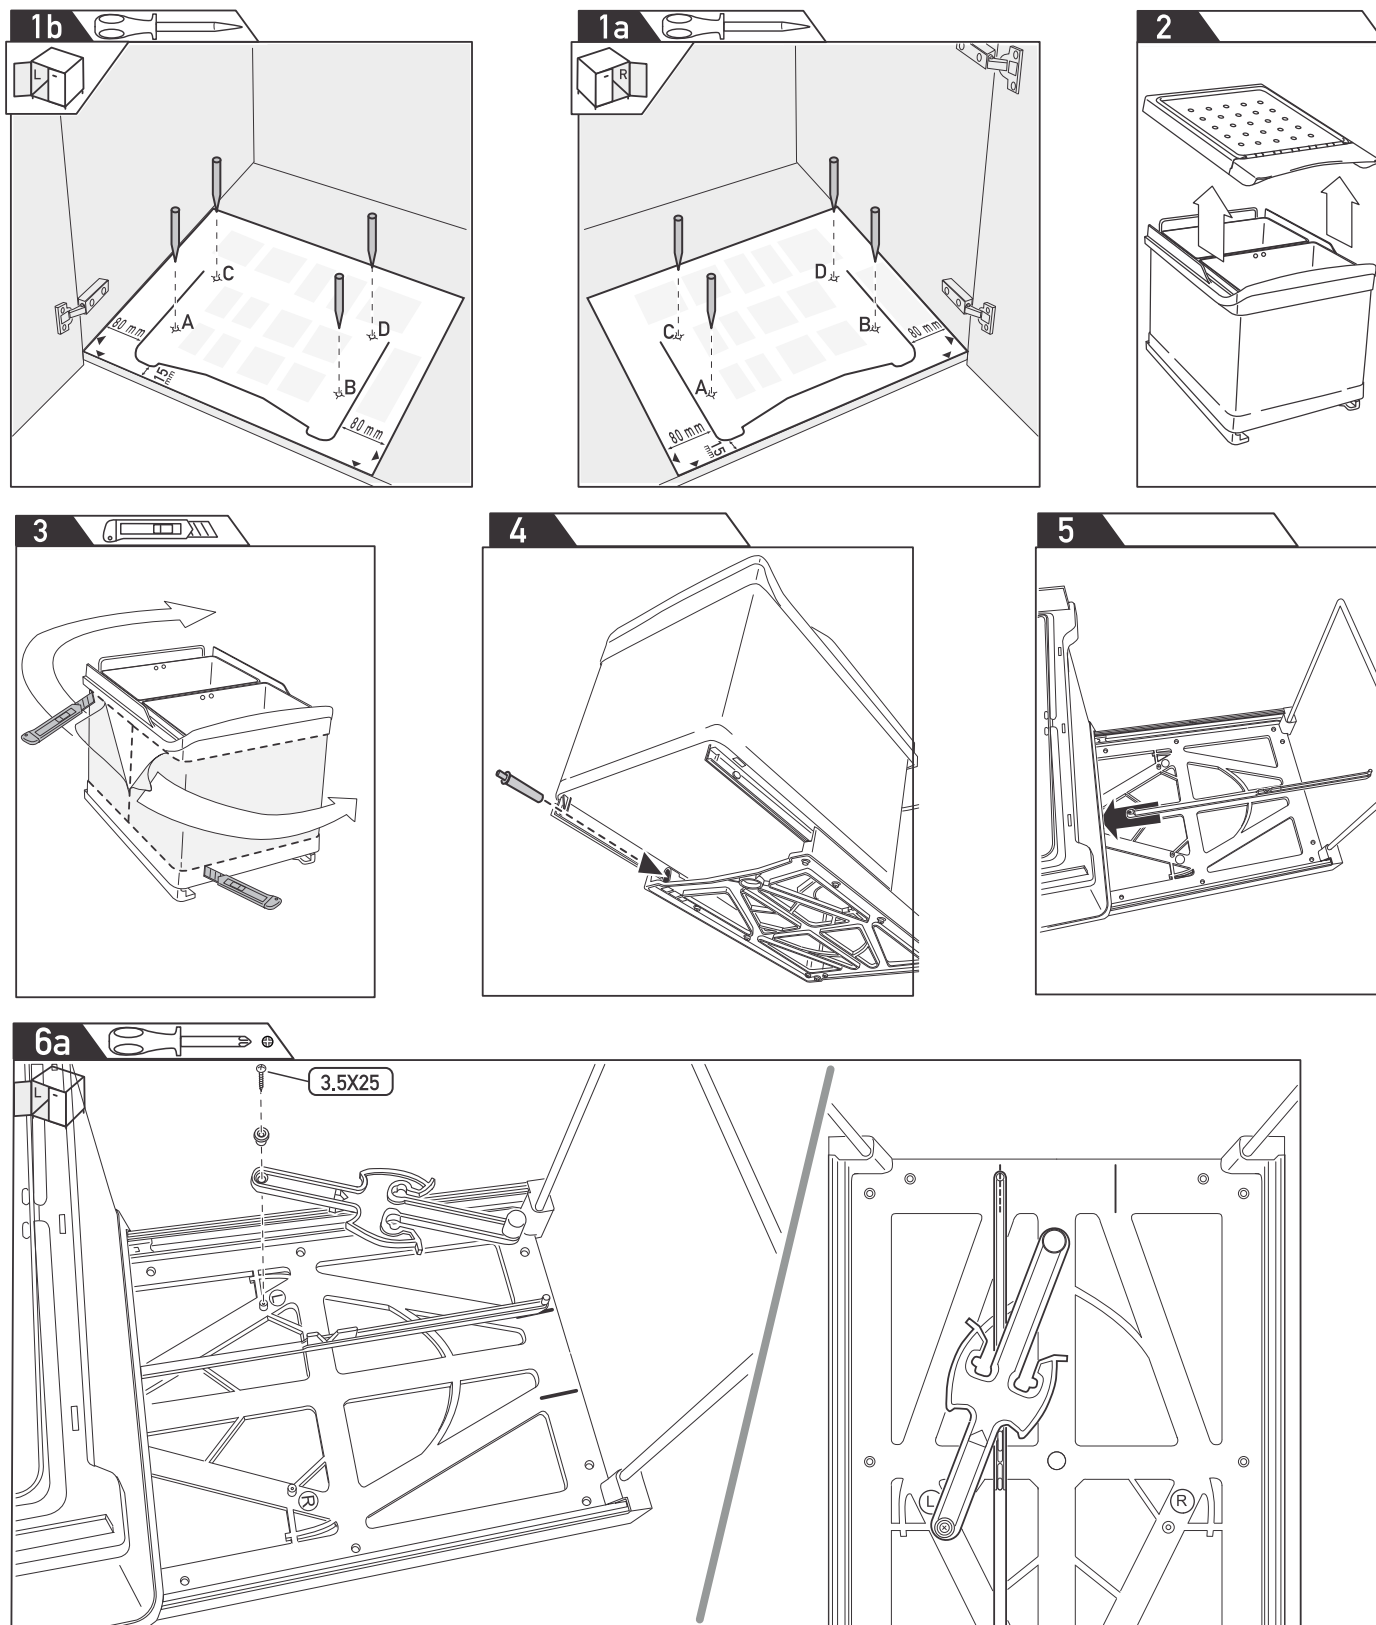

Instrucțiuni de montaj

Sistem de depozitare cu coșuri ART. 520

ACCESORIA GROUP

House of innovațion

ART. 520 - Sistem cu 2 recipiente pentru colectarea selectivă a gunoiului

Dimensiuni exprimate în milimetri. Marja de eroare +/- 1mm.

Ultima actualizare: 10.01.2014, conform instrucțiuni montaj Sige Rev 00 Martie 2007

www.accesoria.ro

Instrucțiuni de montaj

Sistem de depozitare cu coșuri ART. 520

ACCESORIA GROUP

House of innovațion

Dimensiuni exprimate în milimetri. Marja de eroare +/- 1mm.