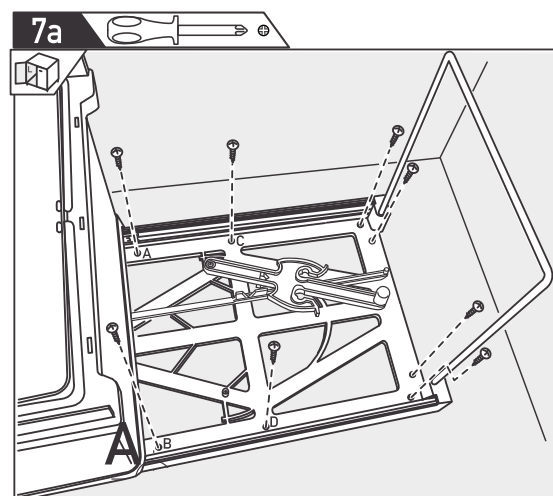

Instrucțiuni de montaj

Sistem de depozitare cu coșuri ART. 520

ACCESORIA GROUP

House of innovațion

ART. 520 - Sistem cu 2 recipiente pentru colectarea selectivă a gunoiului

Dimensiuni exprimate în milimetri. Marja de eroare +/- 1mm.

Ultima actualizare: 10.01.2014, conform instrucțiuni montaj Sige Rev 00 Martie 2007

www.accesoria.ro

Instrucțiuni de montaj

Sistem de depozitare cu coșuri ART. 520

ACCESORIA GROUP

House of innovațion

Dimensiuni exprimate în milimetri. Marja de eroare +/- 1mm.

Sistemul nu poate fi folosit cu balamale cu amortizare la închidere.

Dimensiuni exprimate în milimetri. Marja de eroare +/- 1mm.

Ultima actualizare: 10.01.2014, conform instrucțiuni montaj Sige Rev 00 Martie 2007