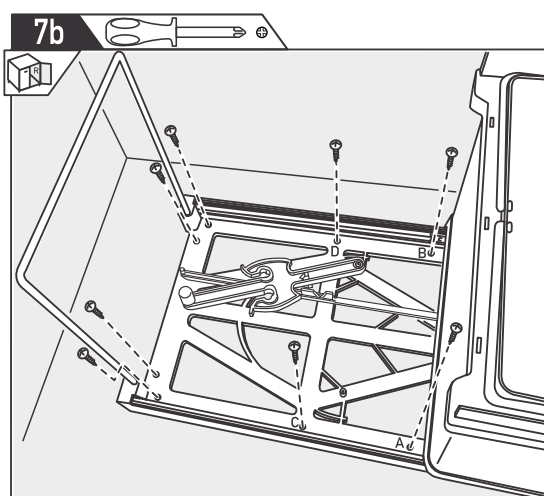

Instrucțiuni de montaj

Sistem de depozitare cu coșuri ART. 520

ACCESORIA GROUP

House of innovațion

ART. 520 - Sistem cu 2 recipiente pentru colectarea selectivă a gunoiului

Dimensiuni exprimate în milimetri. Marja de eroare +/- 1mm.

Ultima actualizare: 10.01.2014, conform instrucțiuni montaj Sige Rev 00 Martie 2007

www.accesoria.ro

Instrucțiuni de montaj

Sistem de depozitare cu coșuri ART. 520

ACCESORIA GROUP

House of innovațion

Dimensiuni exprimate în milimetri. Marja de eroare +/- 1mm.

Sistemul nu poate fi folosit cu balamale cu amortizare la închidere.

Dimensiuni exprimate în milimetri. Marja de eroare +/- 1mm.

Ultima actualizare: 10.01.2014, conform instrucțiuni montaj Sige Rev 00 Martie 2007