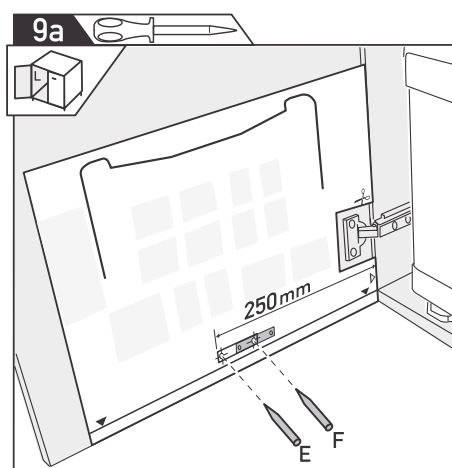

Instrucțiuni de montaj

Sistem de depozitare cu coșuri ART. 520

ACCESORIA GROUP

House of innovațion

ART. 520 - Sistem cu 2 recipiente pentru colectarea selectivă a gunoiului

Dimensiuni exprimate în milimetri. Marja de eroare +/- 1mm.

Ultima actualizare: 10.01.2014, conform instrucțiuni montaj Sige Rev 00 Martie 2007

www.accesoria.ro

Instrucțiuni de montaj

Sistem de depozitare cu coșuri ART. 520

ACCESORIA GROUP

House of innovațion

Dimensiuni exprimate în milimetri. Marja de eroare +/- 1mm.

Sistemul nu poate fi folosit cu balamale cu amortizare la închidere.

Dimensiuni exprimate în milimetri. Marja de eroare +/- 1mm.

Ultima actualizare: 10.01.2014, conform instrucțiuni montaj Sige Rev 00 Martie 2007