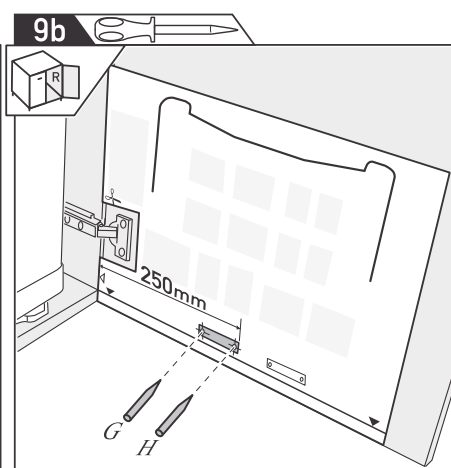

Instrucțiuni de montaj

Sistem de depozitare cu coșuri ART. 520

ACCESORIA GROUP

House of innovațion

ART. 520 - Sistem cu 2 recipiente pentru colectarea selectivă a gunoiului

Dimensiuni exprimate în milimetri. Marja de eroare +/- 1mm.

Ultima actualizare: 10.01.2014, conform instrucțiuni montaj Sige Rev 00 Martie 2007

www.accesoria.ro

Instrucțiuni de montaj

Sistem de depozitare cu coșuri ART. 520

ACCESORIA GROUP

House of innovațion

Dimensiuni exprimate în milimetri. Marja de eroare +/- 1mm.

Sistemul nu poate fi folosit cu balamale cu amortizare la închidere.

Dimensiuni exprimate în milimetri. Marja de eroare +/- 1mm.

Ultima actualizare: 10.01.2014, conform instrucțiuni montaj Sige Rev 00 Martie 2007