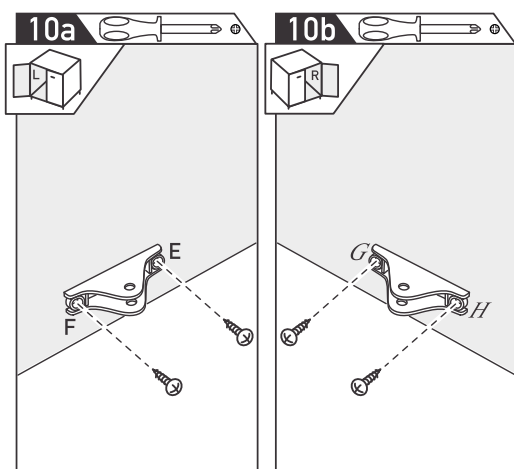

Instrucțiuni de montaj

Sistem de depozitare cu coșuri ART. 520

ACCESORIA GROUP

House of innovațion

ATENȚIE!

Sistemul nu poate fi folosit cu balamale cu amortizare la închidere.

Dimensiuni exprimate în milimetri. Marja de eroare +/- 1mm.

Ultima actualizare: 10.01.2014, conform instrucțiuni montaj Sige Rev 00 Martie 2007

www.accesoria.ro