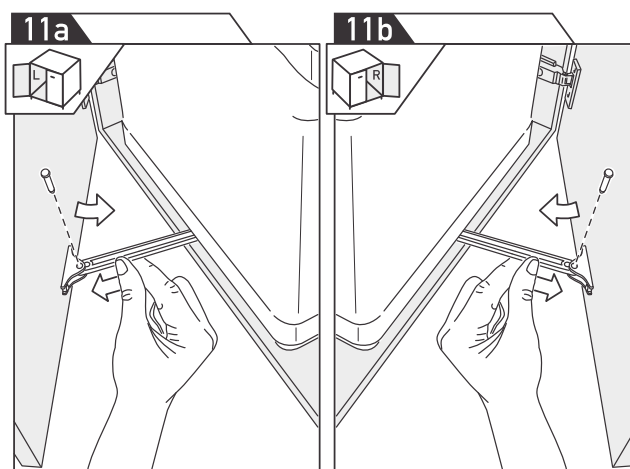

Instrucțiuni de montaj

Sistem de depozitare cu coșuri ART. 520

ACCESORIA GROUP

House of innovațion

ATENȚIE!

Sistemul nu poate fi folosit cu balamale cu amortizare la închidere.

Dimensiuni exprimate în milimetri. Marja de eroare +/- 1mm.

Ultima actualizare: 10.01.2014, conform instrucțiuni montaj Sige Rev 00 Martie 2007

www.accesoria.ro