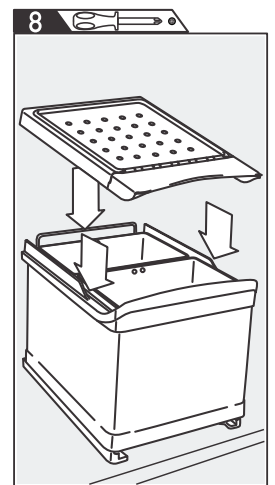

ART.520

Sistem cu două recipiente pentru colectarea selectivă a gunoiului

Dimensiuni exprimate în milimetri. Marja de eroare +/- 1mm.

Dimensiuni exprimate în milimetri. Marja de eroare +/- 1mm.

ATENȚIE!

Sistemul nu poate fi folosit cu balamale cu amortizare la închidere.

Dimensiuni exprimate în milimetri. Marja de eroare +/- 1mm.