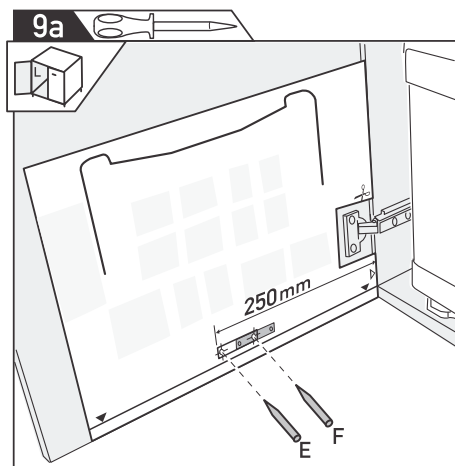

ART.520

Sistem cu două recipiente pentru colectarea selectivă a gunoiului

Dimensiuni exprimate în milimetri. Marja de eroare +/- 1mm.

Dimensiuni exprimate în milimetri. Marja de eroare +/- 1mm.

ATENȚIE!

Sistemul nu poate fi folosit cu balamale cu amortizare la închidere.

Dimensiuni exprimate în milimetri. Marja de eroare +/- 1mm.