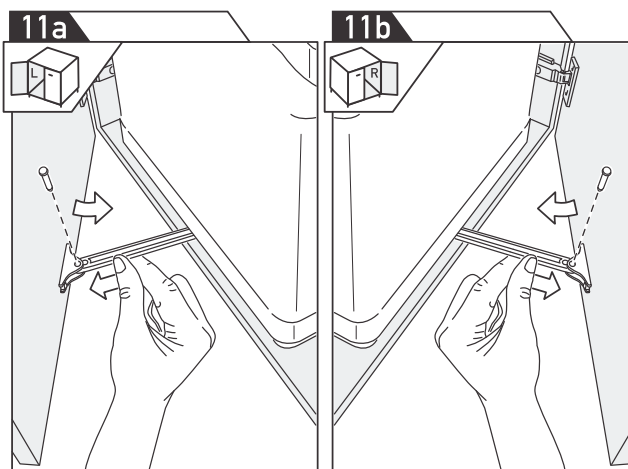

ART.520

Sistem cu două recipiente pentru colectarea selectivă a gunoiului

Dimensiuni exprimate în milimetri. Marja de eroare +/- 1mm.

Dimensiuni exprimate în milimetri. Marja de eroare +/- 1mm.

ATENȚIE!

Sistemul nu poate fi folosit cu balamale cu amortizare la închidere.

Dimensiuni exprimate în milimetri. Marja de eroare +/- 1mm.