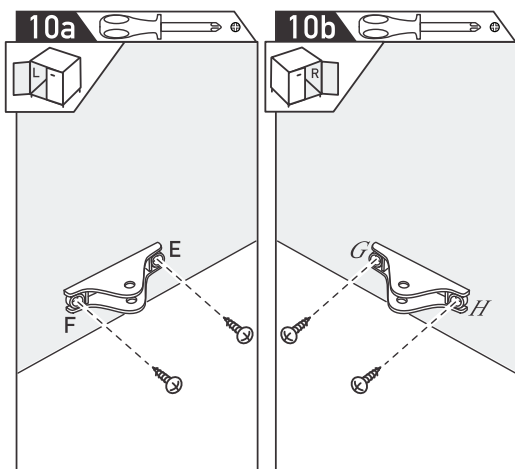

ART.520

Sistem cu două recipiente pentru colectarea selectivă a gunoiului

Dimensiuni exprimate în milimetri. Marja de eroare +/- 1mm.

Dimensiuni exprimate în milimetri. Marja de eroare +/- 1mm.

ATENȚIE!

Sistemul nu poate fi folosit cu balamale cu amortizare la închidere.

Dimensiuni exprimate în milimetri. Marja de eroare +/- 1mm.