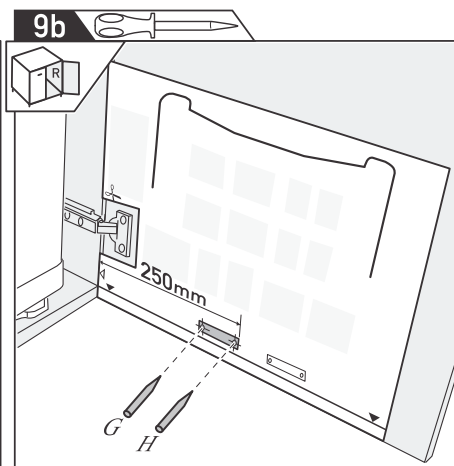

ART.520

Sistem cu două recipiente pentru colectarea selectivă a gunoiului

Dimensiuni exprimate în milimetri. Marja de eroare +/- 1mm.

Dimensiuni exprimate în milimetri. Marja de eroare +/- 1mm.

ATENȚIE!

Sistemul nu poate fi folosit cu balamale cu amortizare la închidere.

Dimensiuni exprimate în milimetri. Marja de eroare +/- 1mm.