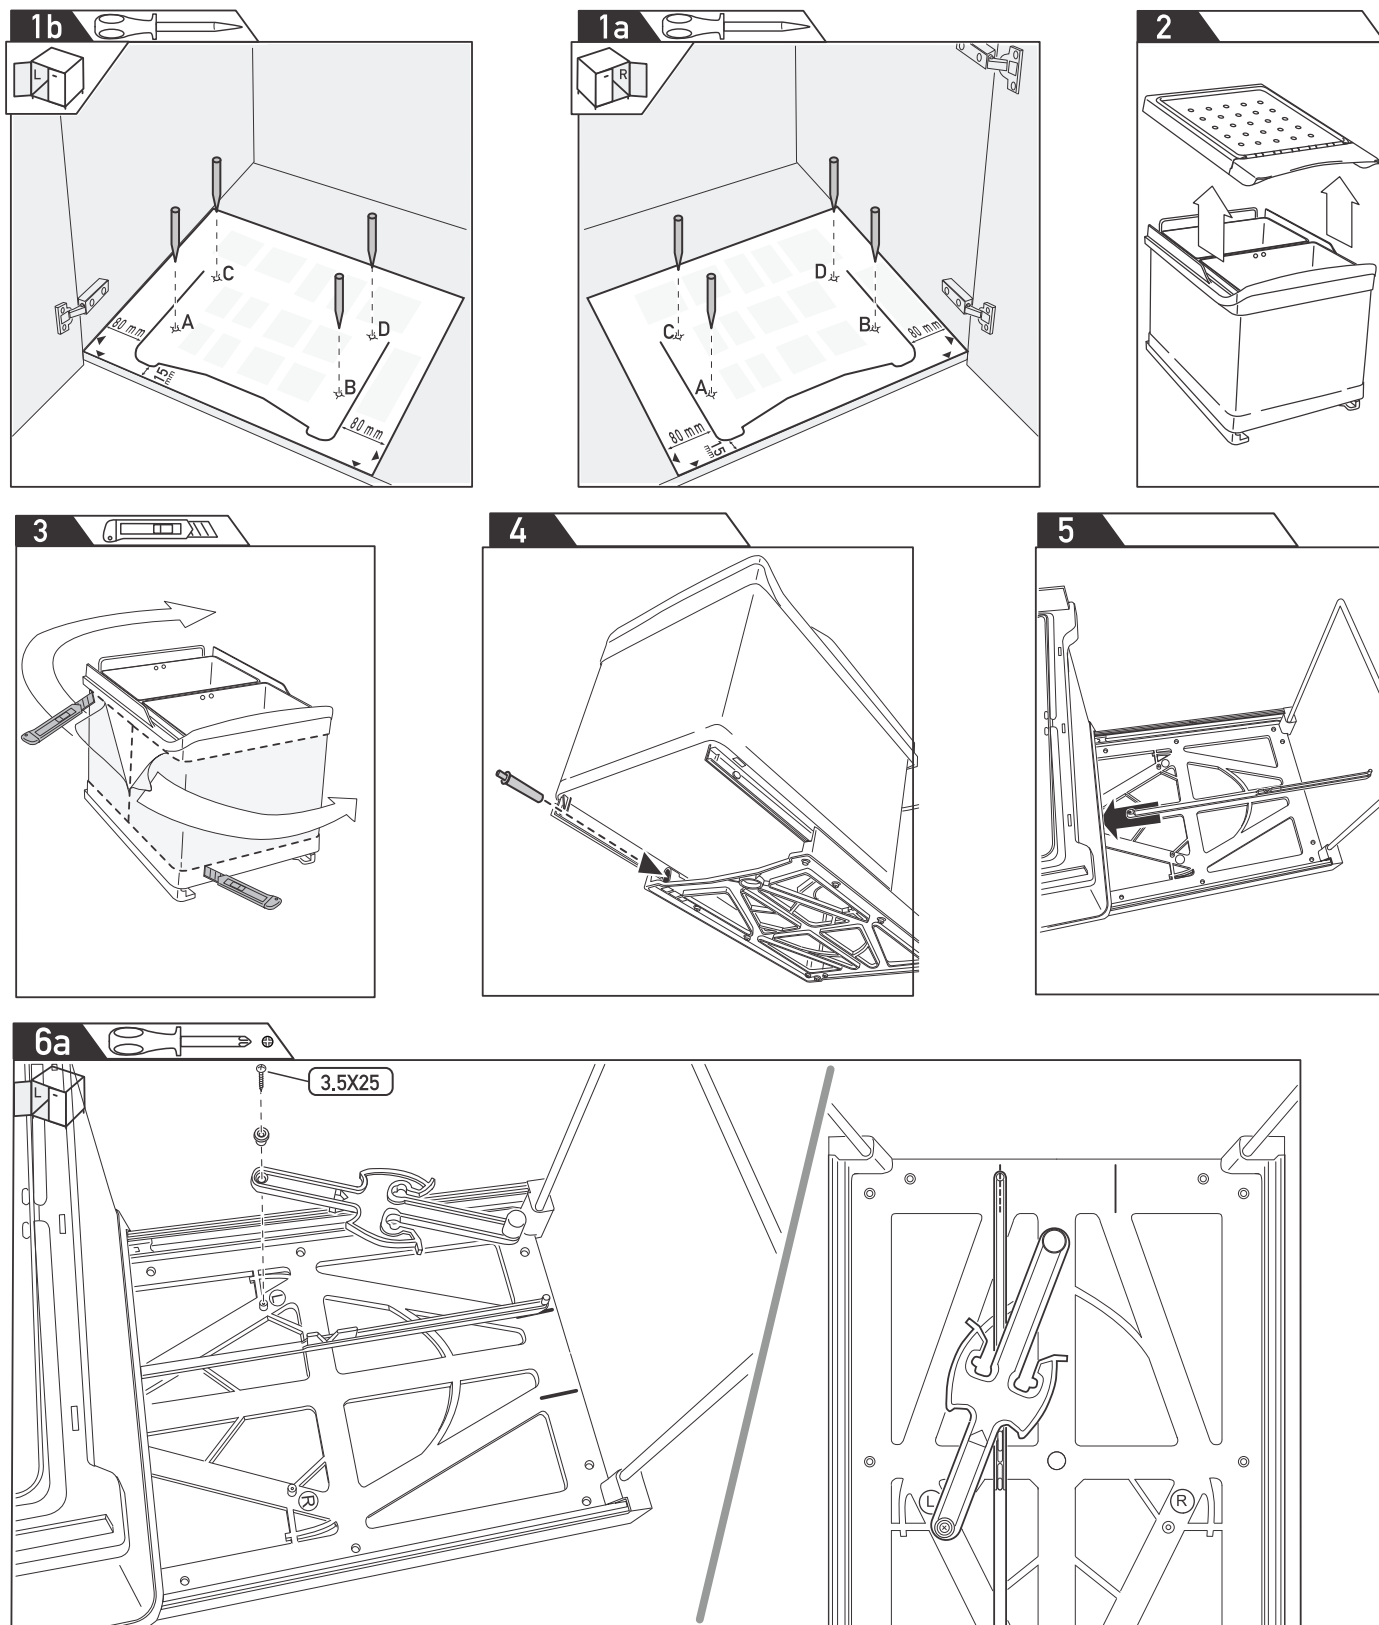

ART.520

Sistem cu două recipiente pentru colectarea selectivă a gunoiului

Dimensiuni exprimate în milimetri. Marja de eroare +/- 1mm.

Dimensiuni exprimate în milimetri. Marja de eroare +/- 1mm.

ATENȚIE!

Sistemul nu poate fi folosit cu balamale cu amortizare la închidere.

Dimensiuni exprimate în milimetri. Marja de eroare +/- 1mm.