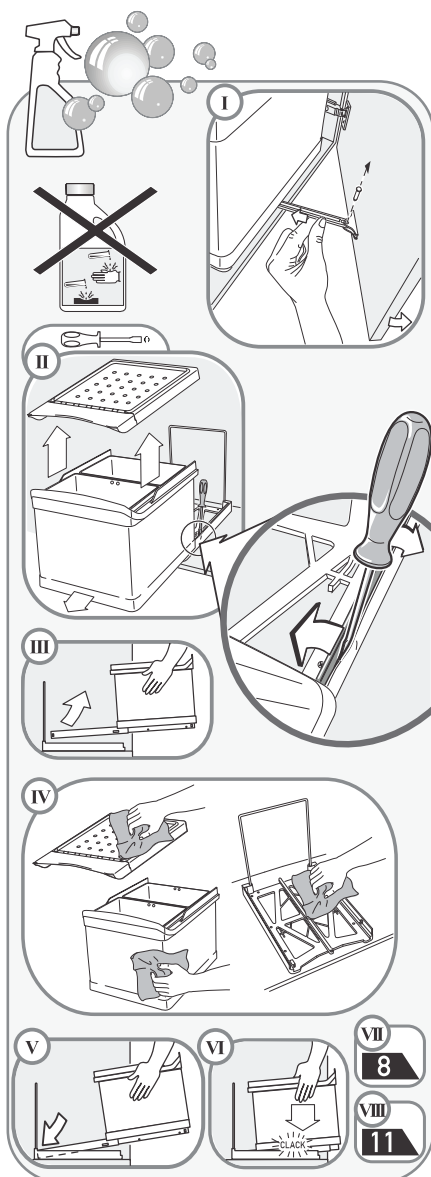

ART.520

Sistem cu două recipiente pentru colectarea selectivă a gunoiului

Dimensiuni exprimate în milimetri. Marja de eroare +/- 1mm.

Dimensiuni exprimate în milimetri. Marja de eroare +/- 1mm.

ATENȚIE!

Sistemul nu poate fi folosit cu balamale cu amortizare la închidere.

Dimensiuni exprimate în milimetri. Marja de eroare +/- 1mm.