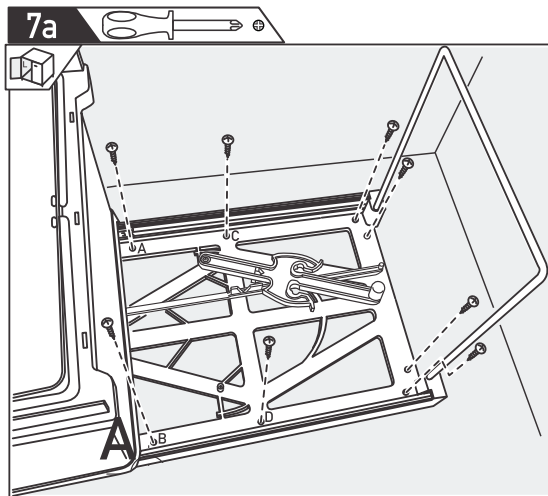

ART.520

Sistem cu două recipiente pentru colectarea selectivă a gunoiului

Dimensiuni exprimate în milimetri. Marja de eroare +/- 1mm.

Dimensiuni exprimate în milimetri. Marja de eroare +/- 1mm.

ATENȚIE!

Sistemul nu poate fi folosit cu balamale cu amortizare la închidere.

Dimensiuni exprimate în milimetri. Marja de eroare +/- 1mm.