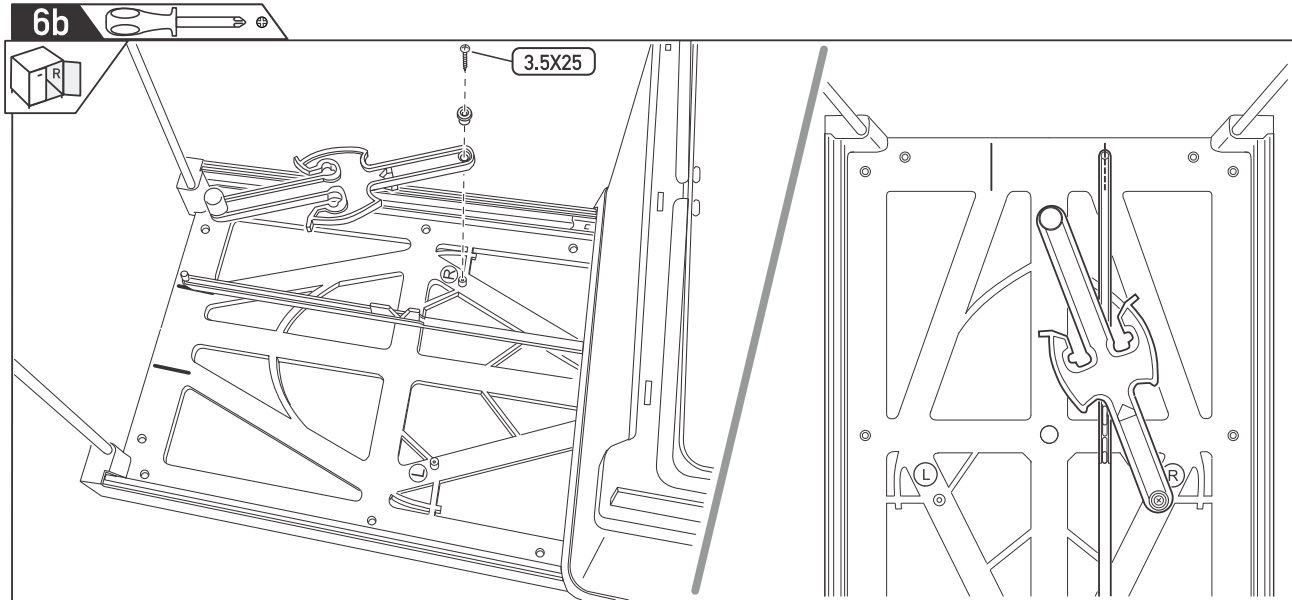

ART.520

Sistem cu două recipiente pentru colectarea selectivă a gunoiului

Dimensiuni exprimate în milimetri. Marja de eroare +/- 1mm.

Dimensiuni exprimate în milimetri. Marja de eroare +/- 1mm.

ATENȚIE!

Sistemul nu poate fi folosit cu balamale cu amortizare la închidere.

Dimensiuni exprimate în milimetri. Marja de eroare +/- 1mm.