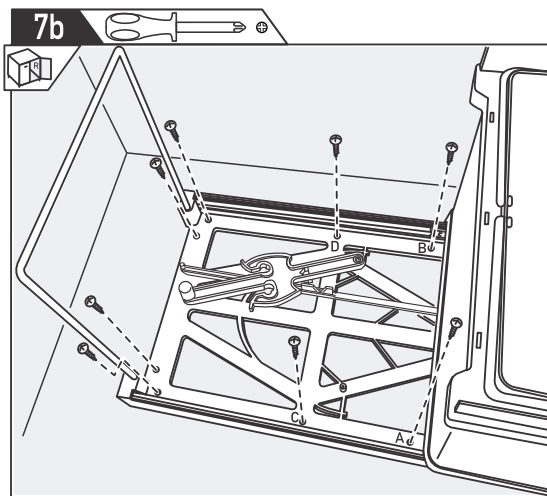

ART.520

Sistem cu două recipiente pentru colectarea selectivă a gunoiului

Dimensiuni exprimate în milimetri. Marja de eroare +/- 1mm.

Dimensiuni exprimate în milimetri. Marja de eroare +/- 1mm.

ATENȚIE!

Sistemul nu poate fi folosit cu balamale cu amortizare la închidere.

Dimensiuni exprimate în milimetri. Marja de eroare +/- 1mm.