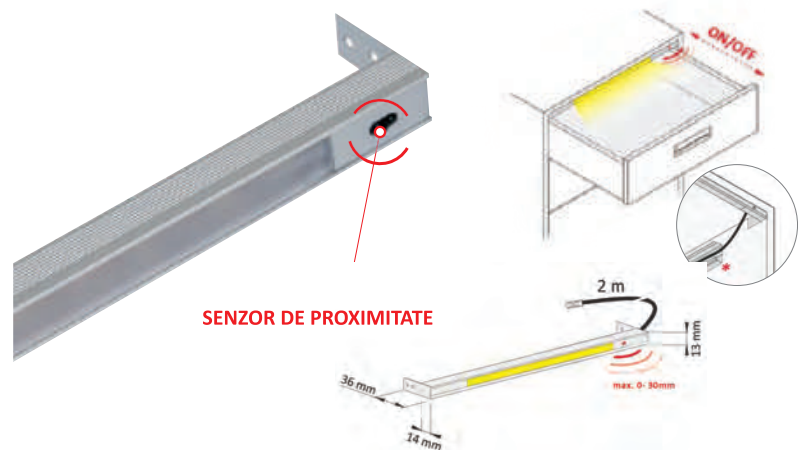

Scanează codul QR și vezi cum funcționează.

Date tehnice

Finisaj