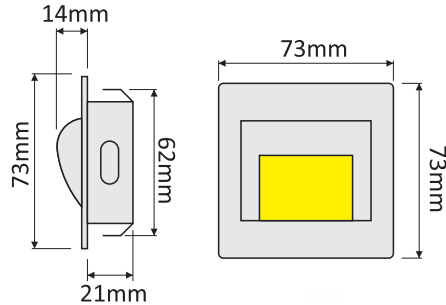

27. STEP LED

Corp de iluminat pentru holuri, scări, plintă

Cod	Finisaj	Lumină
STEP.I.40K	Inox	Neutră
STEP.AN.40K	Antichizat	Neutră
STEP.N.40K	Negru	Neutră
STEP.A.40K	Alb	Neutră

Date tehnice

Lumină/Luminozitate (lm)

Finisaj

28. POLARUS P

Profil cu bandă LED pentru sertare

Cod	L (mm)	W	Lm
POL.414.30K	414	3	224
POL.414.60K	414	3	224
POL.564.30K	564	5	364
POL.564.60K	564	5	364
POL.764.30K	764	7	524
POL.764.60K	764	7	524
POL.864.30K	864	8	604
POL.864.60K	864	8	604
POL.964.30K	964	9	684
POL.964.60K	964	9	684
POL.1164.30K	1164	11	844
POL.1164.60K	1164	11	844