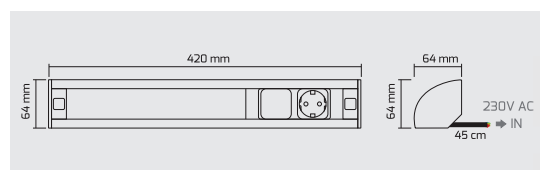

10 CORPURI DE ILUMINAT CU LED

29. CORNER

Corp de iluminat cu priză și întrerupător

Cod	Finisaj	Lumină
CORNER	Aluminiu	Neutră

Date tehnice