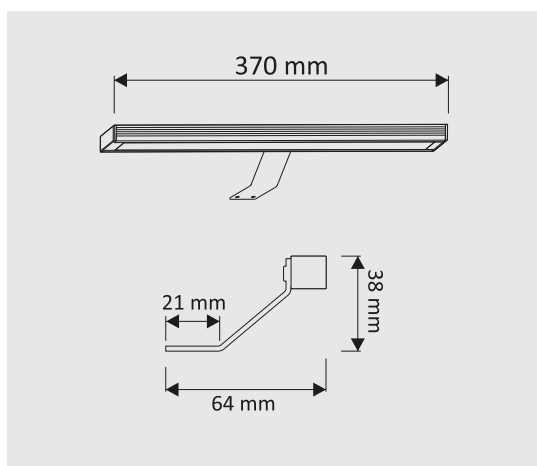

24. POLISTAR

Corp de iluminat pentru cornișă

Cod	Finisaj	Lumină
POLISTAR.30K	Aluminiu	Caldă
POLISTAR.60K	Aluminiu	Rece

Date tehnice

Lumină/Luminozitate (lm) Finisaj

25. CAPRI

Corp de iluminat pentru cornișă

Cod	Finisaj	Lumină
CAPRI.30K	Aluminiu	Caldă
CAPRI.60K	Aluminiu	Rece