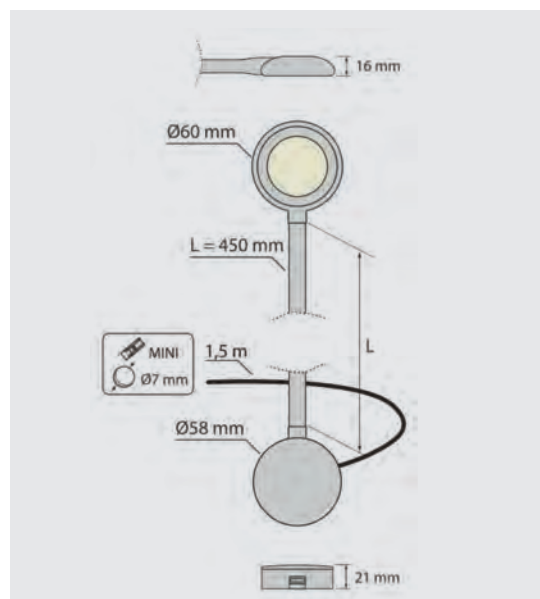

## 28. POLARUS P

Profil cu bandă LED pentru sertare

Cod	L (mm)	W	Lm
POL.414.30K	414	3	224
POL.414.60K	414	3	224
POL.564.30K	564	5	364
POL.564.60K	564	5	364
POL.764.30K	764	7	524
POL.764.60K	764	7	524
POL.864.30K	864	8	604
POL.864.60K	864	8	604
POL.964.30K	964	9	684
POL.964.60K	964	9	684
POL.1164.30K	1164	11	844
POL.1164.60K	1164	11	844

# 10 CORPURI DE ILUMINAT CU LED

## 29. CORNER

Corp de iluminat cu priză și întrerupător

Cod	Finisaj	Lumină
CORNER	Aluminiu	Neutră

Date tehnice

## 30. MODUS TOUCH USB

Corp de iluminat cu LED, cu braț reglabil, cu touch și port USB

Cod	Finisaj	Lumină
MODUS.A.T.USB	Alb	Caldă
MODUS.N.T.USB	Negru	Caldă

Date tehnice