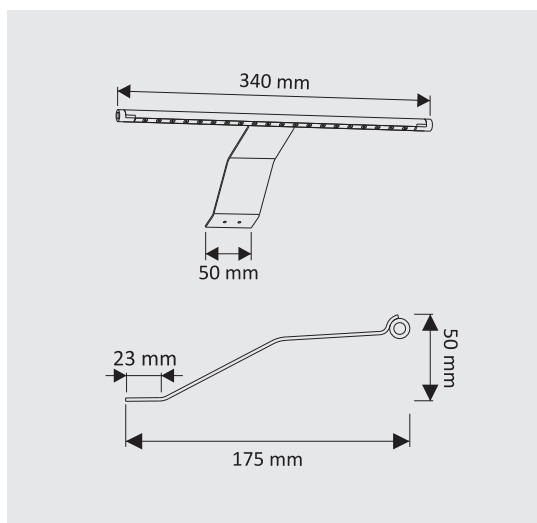

Date tehnice

Lumină/Luminozitate (lm) Finisaj