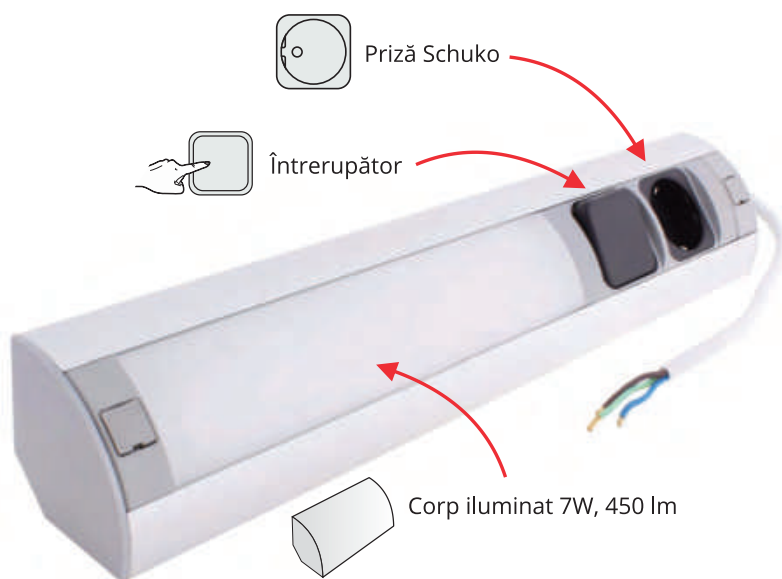

# 10 CORPURI DE ILUMINAT CU LED

## 30. MODUS TOUCH USB

Corp de iluminat cu LED, cu braț reglabil, cu touch și port USB

Cod	Finisaj	Lumină
MODUS.A.T.USB	Alb	Caldă
MODUS.N.T.USB	Negru	Caldă

Date tehnice