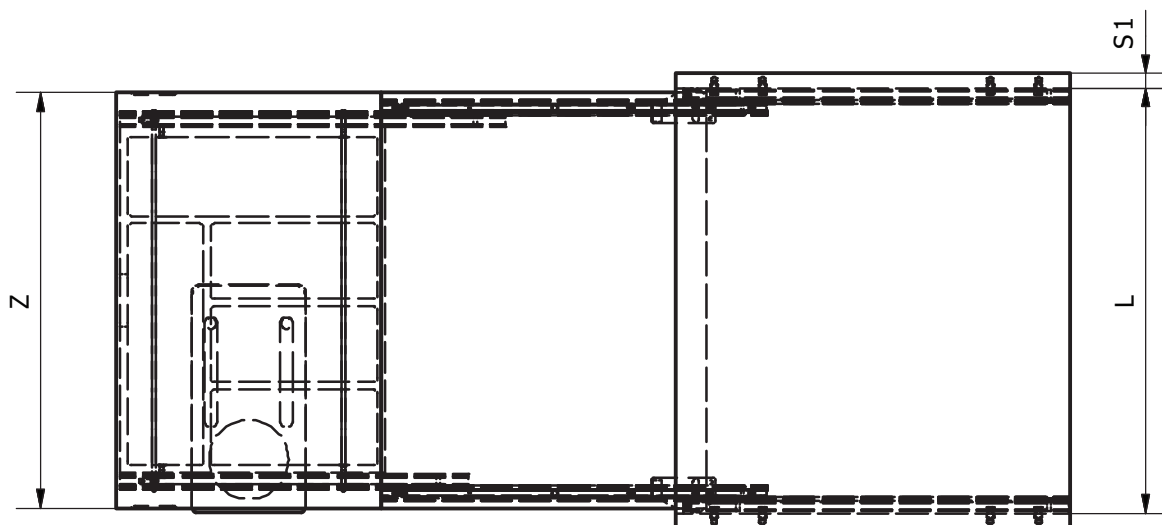

COOK

Blat retractabil 3 în 1

MODEL:

411/78.1490.25 - COOK 600

411/78.1491.25 - COOK 900

INCLUDE ÎN PACHET:

- GLISIERE
- TAVĂ
- BLAT
- COȘ

ACCESORII:

DIMENSIUNI GENERALE:

DIMENSIUNI	SIMBOL	mm
ÎNĂLȚIME	H	MIN: 120
ADÂNCIME	P	MIN: 520
LĂȚIME	L	MIN: 562 MAX: 868
GROSIMEA BLATULUI	S	MIN: 18
GROSIMEA LATERALELOR	S1	16-19
LĂȚIMEA BLATULUI	Z	550/850
DESCHIDEREA BLATULUI	E	740

POZIȚIA GĂURILOR:

Pentru dulapuri cu grosimea <math>< 19\text{ mm}</math> utilizați distanțieri

- Grosime: 19 mm - 0 distanțieri
- Grosime: 18 mm - 1 distanțieri
- Grosime: 17 mm - 2 distanțieri
- Grosime: 16 mm - 3 distanțieri