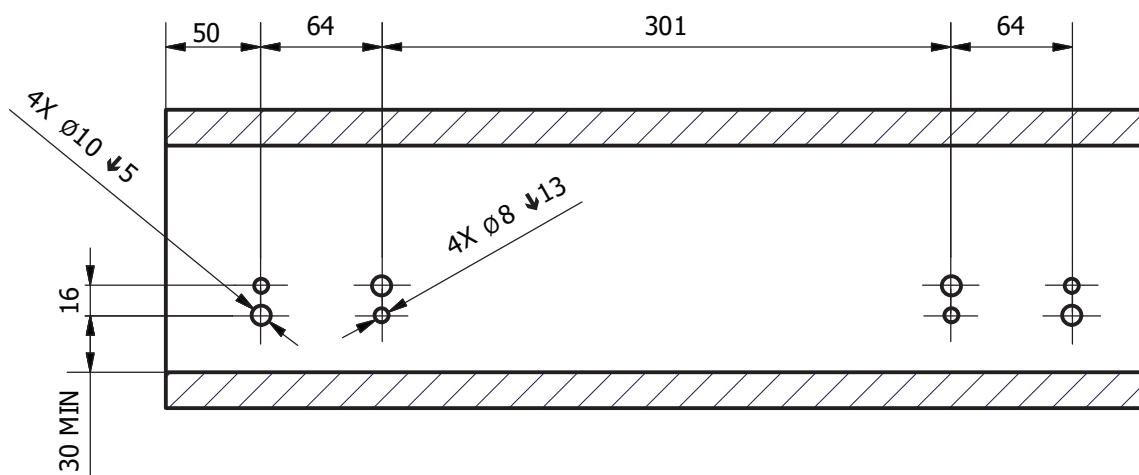

DIMENSIUNI GENERALE:

DIMENSIUNI	SIMBOL	mm
ÎNĂLȚIME	H	MIN: 120
ADÂNCIME	P	MIN: 520
LĂȚIME	L	MIN: 562 MAX: 868
GROSIMEA BLATULUI	S	MIN: 18
GROSIMEA LATERALELOR	S1	16-19
LĂȚIMEA BLATULUI	Z	550/850
DESCHIDEREA BLATULUI	E	740

POZIȚIA GĂURILOR:

Pentru dulapuri cu grosimea <math>< 19\text{ mm}</math> utilizați distanțieri

- Grosime: 19 mm - 0 distanțieri
- Grosime: 18 mm - 1 distanțieri
- Grosime: 17 mm - 2 distanțieri
- Grosime: 16 mm - 3 distanțieri