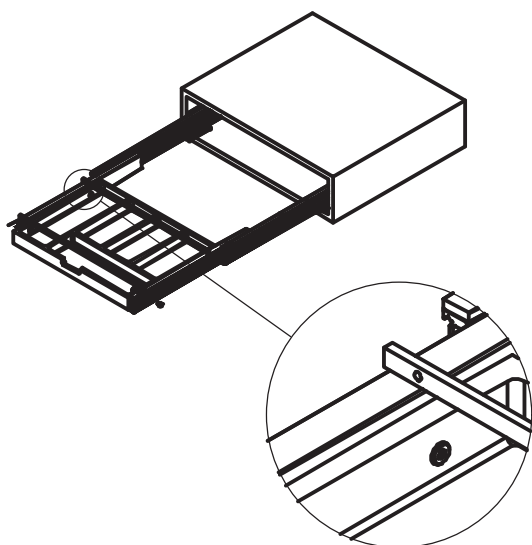

MONTAREA MECANISMULUI:

1

2

3

PAȘI DE UTILIZARE:

1

2

3

4

5

PENTRU A ÎNCHIDE SISTEMUL, ÎMPINGEȚI ȘI ACȚIONAȚI CELE 2 OPRITOARE ROȘII