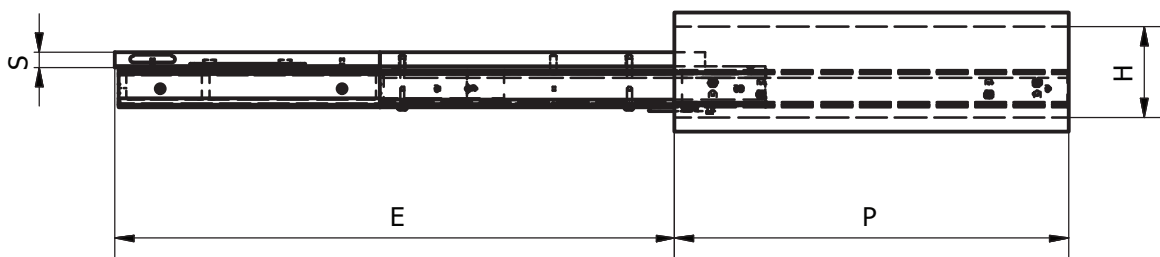

COOK

Blat retractabil 3 în 1

MODEL:

411/78.1490.25 - COOK 600

411/78.1491.25 - COOK 900

INCLUDE ÎN PACHET:

- GLISIERE
- TAVĂ
- BLAT
- COȘ

ACCESORII:

- A. Imbus n.5
- B. Imbus n.4
- C. Imbus n.3
- D. Distanțieri (x 12)
- E. Bucșă M6 (x 8)
- F. Șurub M4x10 (x 4)
- G. Piuliță M4x15 (x 4)
- H. Șurub M5x10 (x 8)
- I. Șurub M6x12 (x 8)
- J. Șurub M6x65 (x 4)

DIMENSIUNI GENERALE:

DIMENSIUNI	SIMBOL	mm
ÎNĂLȚIME	H	MIN: 120
ADÂNCIME	P	MIN: 520
LĂȚIME	L	MIN: 562 MAX: 868
GROSIMEA BLATULUI	S	MIN: 18
GROSIMEA LATERALELOR	S1	16-19
LĂȚIMEA BLATULUI	Z	550/850
DESCHIDEREA BLATULUI	E	740

POZIȚIA GĂURILOR:

Pentru dulapuri cu grosimea <math>< 19\text{ mm}</math> utilizați distanțieri

- Grosime: 19 mm - 0 distanțieri
- Grosime: 18 mm - 1 distanțieri
- Grosime: 17 mm - 2 distanțieri
- Grosime: 16 mm - 3 distanțieri