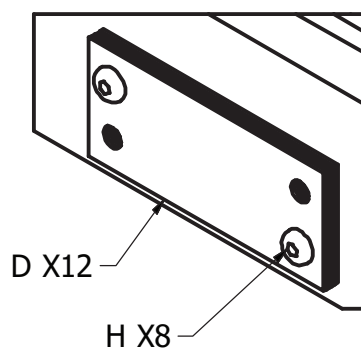

POZIȚIA GĂURILOR:

Pentru dulapuri cu grosimea <math>< 19\text{ mm}</math> utilizați distanțieri

- Grosime: 19 mm - 0 distanțieri
- Grosime: 18 mm - 1 distanțieri
- Grosime: 17 mm - 2 distanțieri
- Grosime: 16 mm - 3 distanțieri