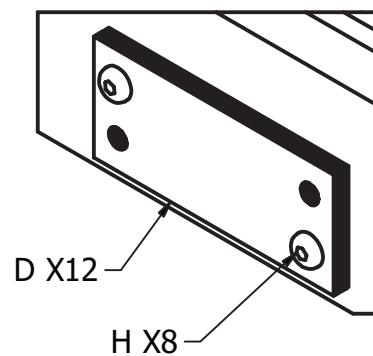

I. Șurub M6x60 (x 4)

DIMENSIUNI GENERALE:

DIMENSIUNI	SIMBOL	mm
ÎNĂLȚIME	H	MIN: 120
ADÂNCIME	P	MIN: 520
LAȚIME	L	MIN: 562 MAX: 868
GROSIMEA BLATULUI	S	MIN: 18
GROSIMEA LATERALELOR	S1	16-19
LĂȚIMEA BLATULUI	Z	555/855
DESCHIDEREA BLATULUI	E1	400
DESCHIDEREA MECANISMULUI	E	740

POZIȚIA GĂURILOR:

Pentru dulapuri cu grosimea <19 mm utilizați distanțieri

- Grosime: 19 mm - 0 distanțieri
- Grosime: 18 mm - 1 distanțieri
- Grosime: 17 mm - 2 distanțieri
- Grosime: 16 mm - 3 distanțieri