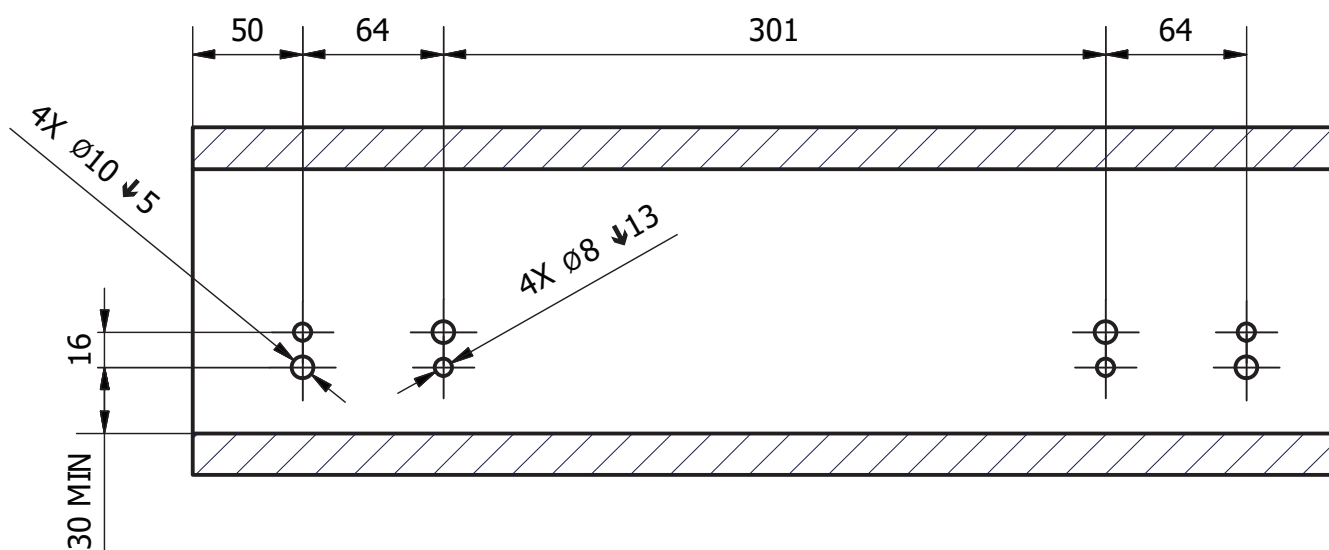

I. Șurub M6x60 (x 4)

DIMENSIUNI GENERALE:

DIMENSIUNI	SIMBOL	mm
ÎNĂLȚIME	H	MIN: 120
ADÂNCIME	P	MIN: 520
LAȚIME	L	MIN: 562 MAX: 868
GROSIMEA BLATULUI	S	MIN: 18
GROSIMEA LATERALELOR	S1	16-19
LĂȚIMEA BLATULUI	Z	555/855
DESCHIDEREA BLATULUI	E1	400
DESCHIDEREA MECANISMULUI	E	740

POZIȚIA GĂURILOR:

Pentru dulapuri cu grosimea <19 mm utilizați distanțieri

- Grosime: 19 mm - 0 distanțieri
- Grosime: 18 mm - 1 distanțieri
- Grosime: 17 mm - 2 distanțieri
- Grosime: 16 mm - 3 distanțieri