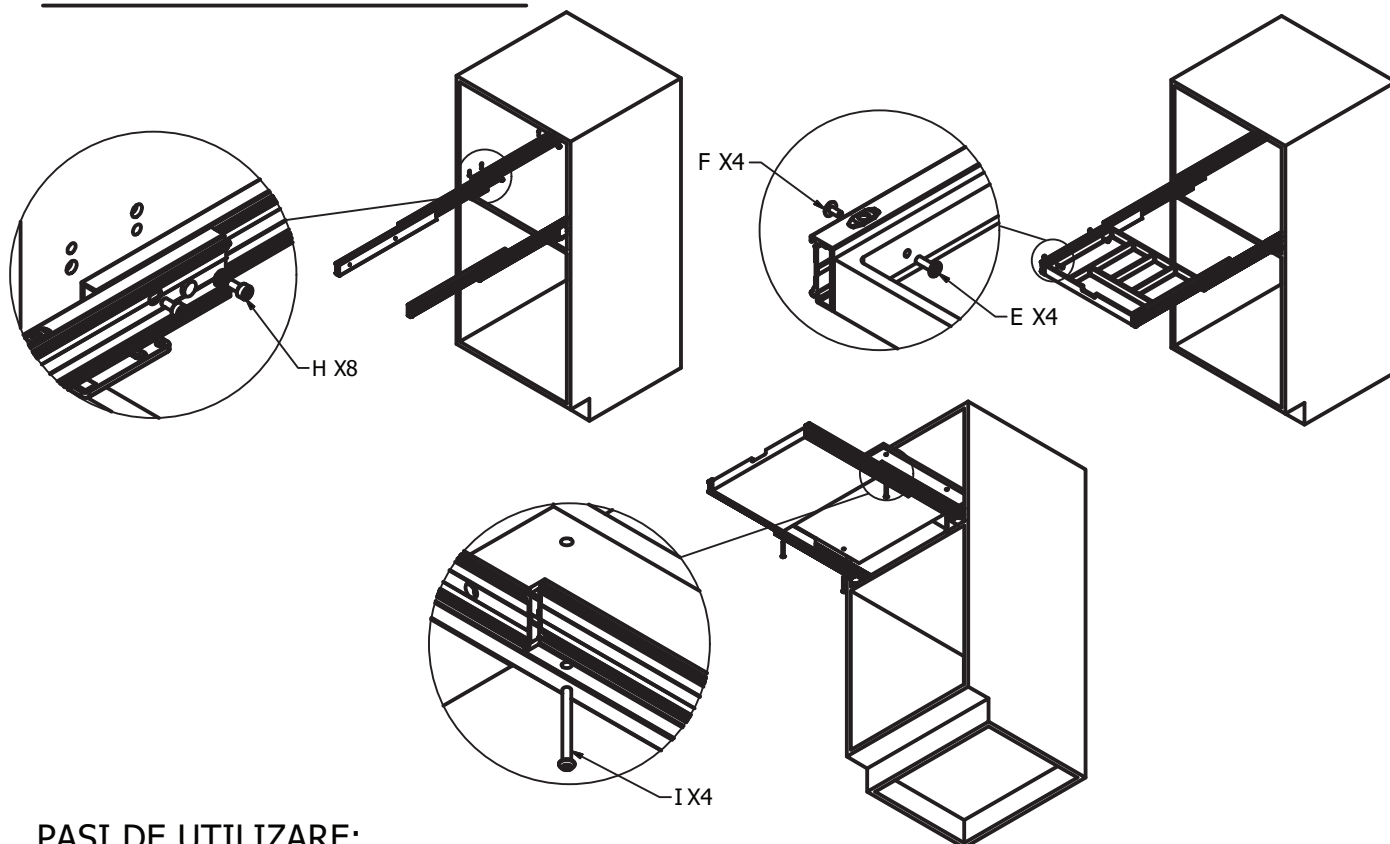

ASAMBLAREA MECANISMULUI: