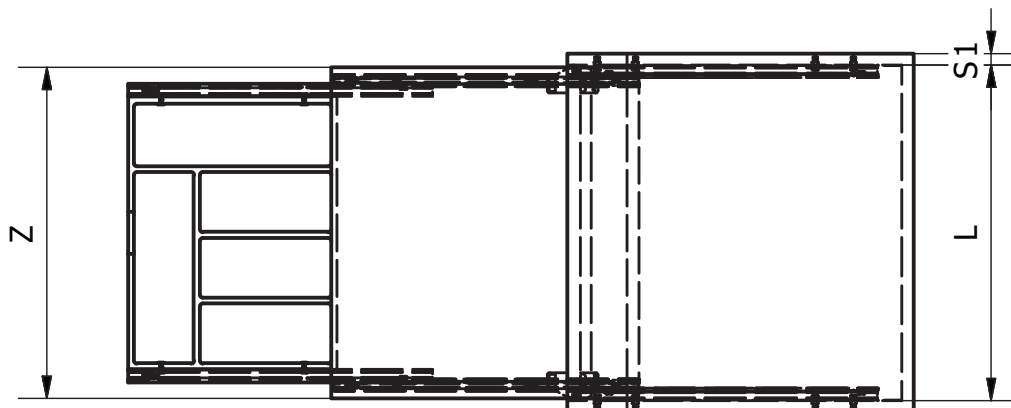

I. Șurub M6x60 (x 4)

DIMENSIUNI GENERALE:

DIMENSIUNI	SIMBOL	mm
ÎNĂLȚIME	H	MIN: 120
ADÂNCIME	P	MIN: 520
LAȚIME	L	MIN: 562 MAX: 868
GROSIMEA BLATULUI	S	MIN: 18
GROSIMEA LATERALELOR	S1	16-19
LĂȚIMEA BLATULUI	Z	555/855
DESCHIDEREA BLATULUI	E1	400
DESCHIDEREA MECANISMULUI	E	740

POZIȚIA GĂURILOR:

Pentru dulapuri cu grosimea <19 mm utilizați distanțieri

- Grosime: 19 mm - 0 distanțieri
- Grosime: 18 mm - 1 distanțieri
- Grosime: 17 mm - 2 distanțieri
- Grosime: 16 mm - 3 distanțieri