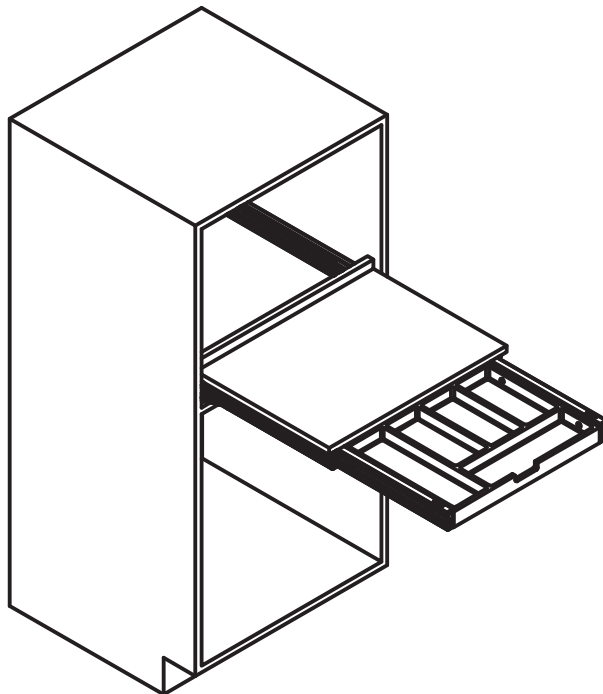

I. Șurub M6x60 (x 4)

DIMENSIUNI GENERALE:

DIMENSIUNI	SIMBOL	mm
ÎNĂLȚIME	H	MIN: 120
ADÂNCIME	P	MIN: 520
LAȚIME	L	MIN: 562 MAX: 868
GROSIMEA BLATULUI	S	MIN: 18
GROSIMEA LATERALELOR	S1	16-19
LĂȚIMEA BLATULUI	Z	555/855
DESCHIDEREA BLATULUI	E1	400
DESCHIDEREA MECANISMULUI	E	740