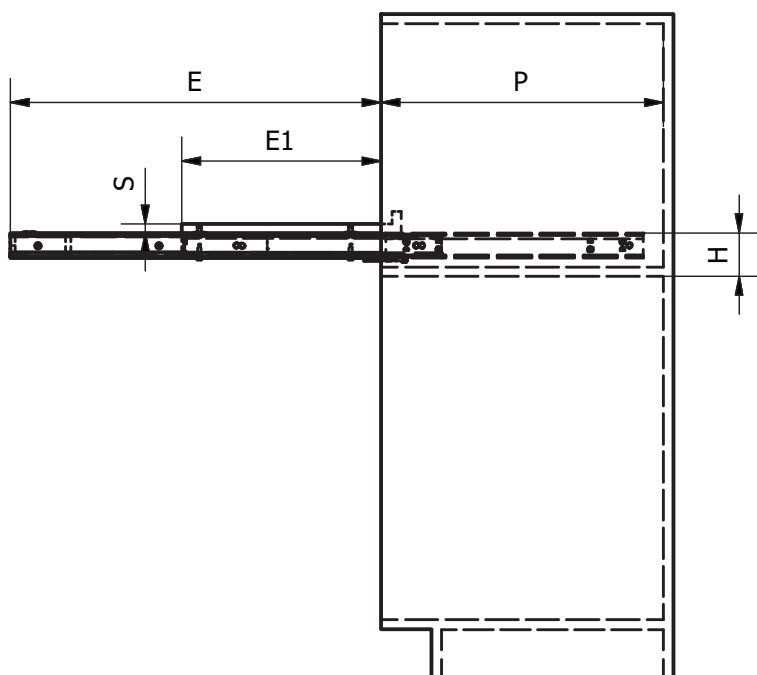

A. Imbus n.5

B. Imbus n.4

C. Distanțieri (x 12)

D. Bucșă M6 (x 12)

E. Șurub M4x10 (x 4)

F. Piuliță M4x15 (x 4)

G. Șurub M5x10 (x 8)

H. Șurub M6x12 (x 8)

I. Șurub M6x60 (x 4)

DIMENSIUNI GENERALE:

DIMENSIUNI	SIMBOL	mm
ÎNĂLȚIME	H	MIN: 120
ADÂNCIME	P	MIN: 520
LAȚIME	L	MIN: 562 MAX: 868
GROSIMEA BLATULUI	S	MIN: 18
GROSIMEA LATERALELOR	S1	16-19
LĂȚIMEA BLATULUI	Z	555/855
DESCHIDEREA BLATULUI	E1	400
DESCHIDEREA MECANISMULUI	E	740

POZIȚIA GĂURILOR:

Pentru dulapuri cu grosimea <19 mm utilizați distanțieri

- Grosime: 19 mm - 0 distanțieri
- Grosime: 18 mm - 1 distanțieri
- Grosime: 17 mm - 2 distanțieri
- Grosime: 16 mm - 3 distanțieri