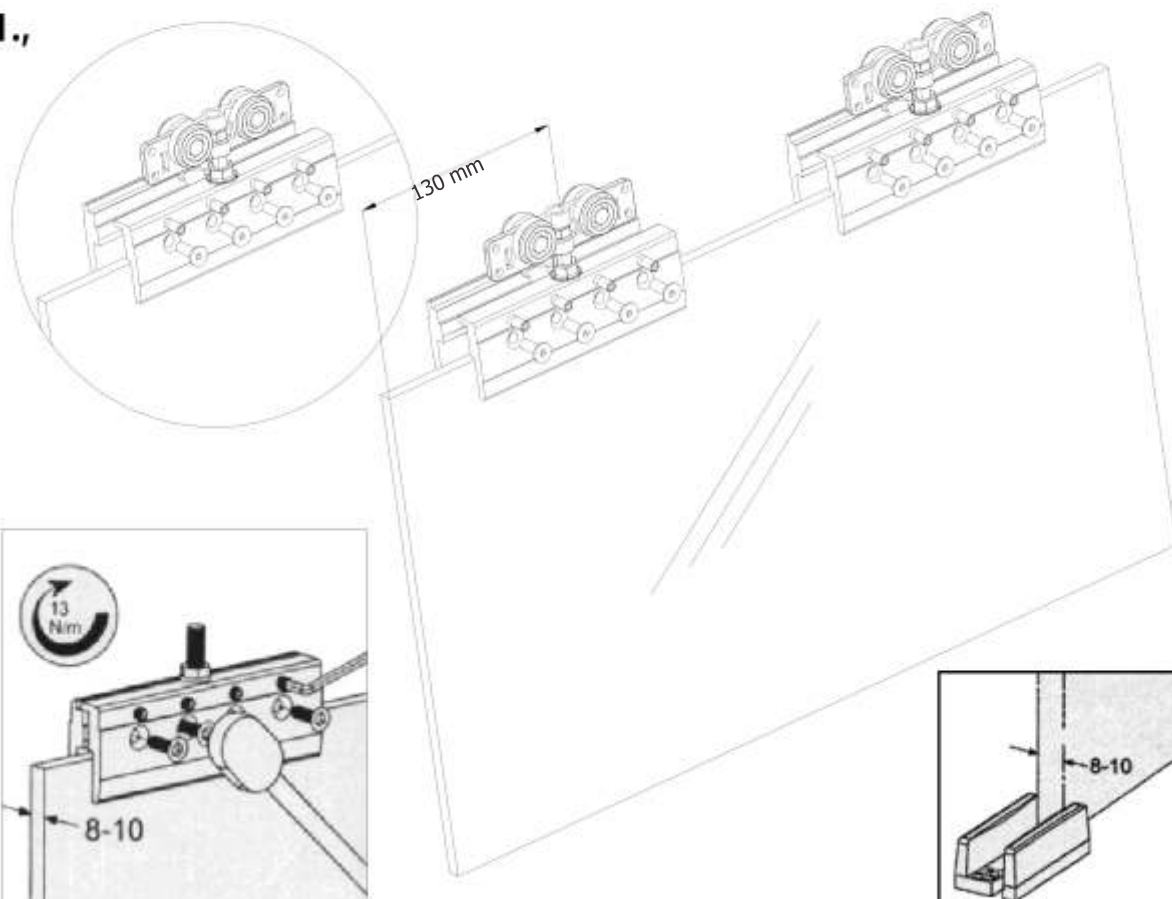

SAS 750.151 set

SAS 730.110

1.,

Dimensiuni exprimate în milimetri.

Ultima actualizare: 15.02.2014

www.accesoria.ro

Uși glisante Crystal

Uși glisante din sticlă, fără ramă și fără șină inferioară