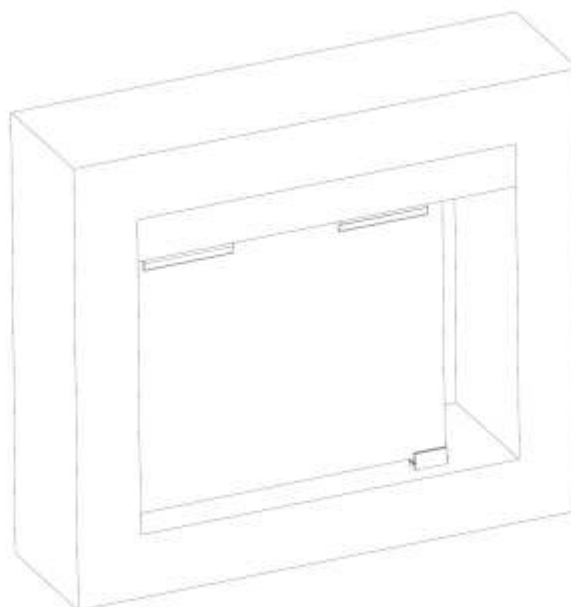

6.

Dimensiuni exprimate în milimetri.

Ultima actualizare: 15.02.2014

www.accesoria.ro

Amortizoare pentru uși glisante

Amortizor Soft Close pentru uși glisante Crystal

ACCESORIA GROUP
House of innovation

alu-style