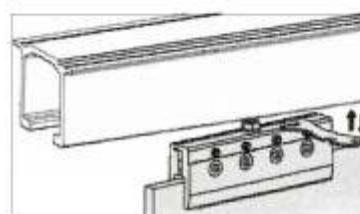

ACCESORIA GROUP

House of innovation

alu-style

4.

a.

b.

5.

 in-out CRYSTAL

6.

Dimensiuni exprimate în milimetri.

Ultima actualizare: 15.02.2014

www.accesoria.ro

Amortizoare pentru uși glisante

Amortizor Soft Close pentru uși glisante Crystal

ACCESORIA GROUP
House of innovation

alu-style