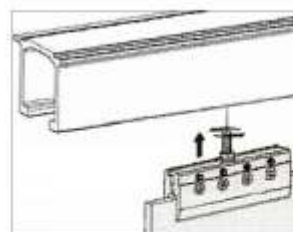

Uși glisante Crystal

Uși glisante din sticlă, fără ramă și fără șină inferioară

ACCESORIA GROUP

House of innovation

alu-style

4.

a.

b.

5.

in-out CRYSTAL

6.

Dimensiuni exprimate în milimetri.

Ultima actualizare: 15.02.2014

www.accesoria.ro