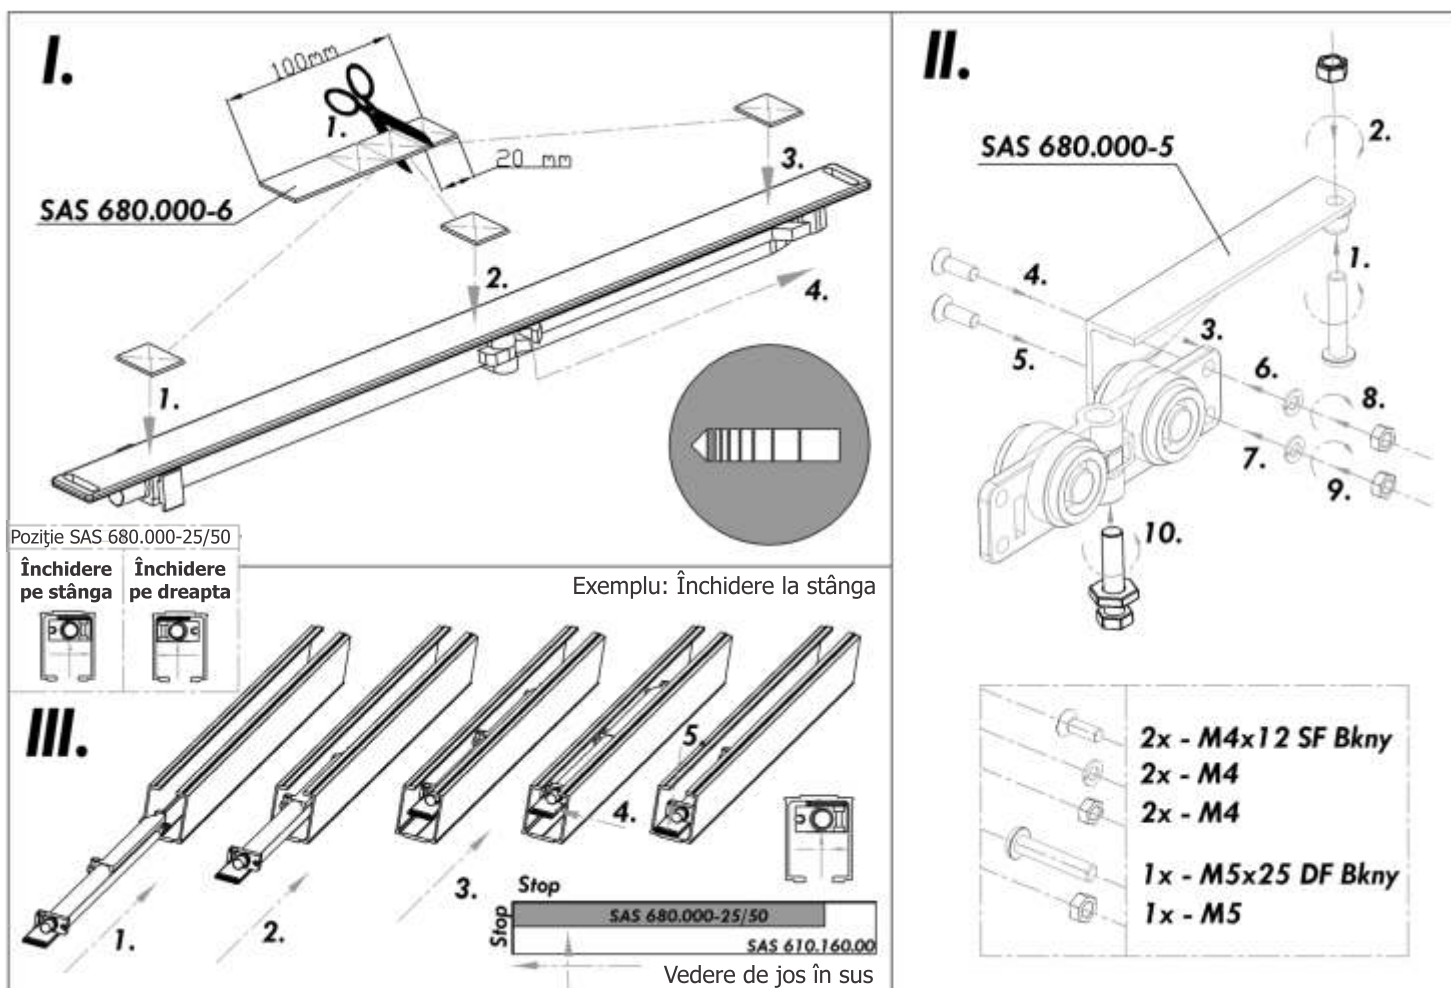

6.

Dimensiuni exprimate în milimetri.

Ultima actualizare: 15.02.2014

www.accesoria.ro

Amortizoare pentru uși glisante

Amortizor Soft Close pentru uși glisante Crystal

ACCESORIA GROUP
House of innovation

alu-style