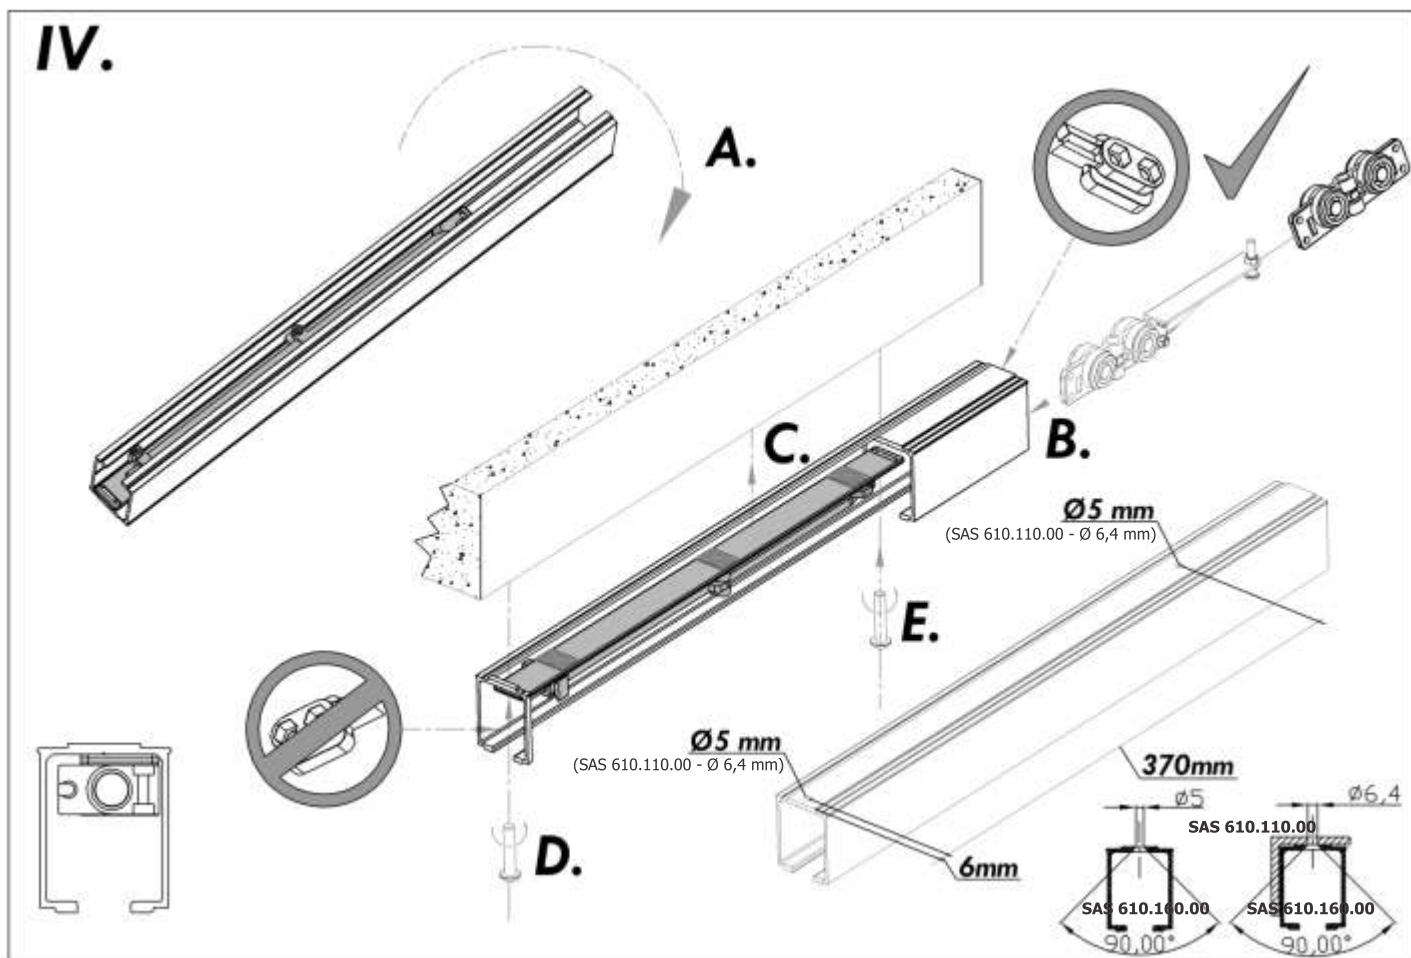

Dimensiuni exprimate în milimetri.
Ultima actualizare: 15.02.2014

www.accesoria.ro

Amortizoare pentru uși glisante

Amortizor Soft Close pentru uși glisante Crystal

ACCESORIA GROUP
House of innovation

alu-style