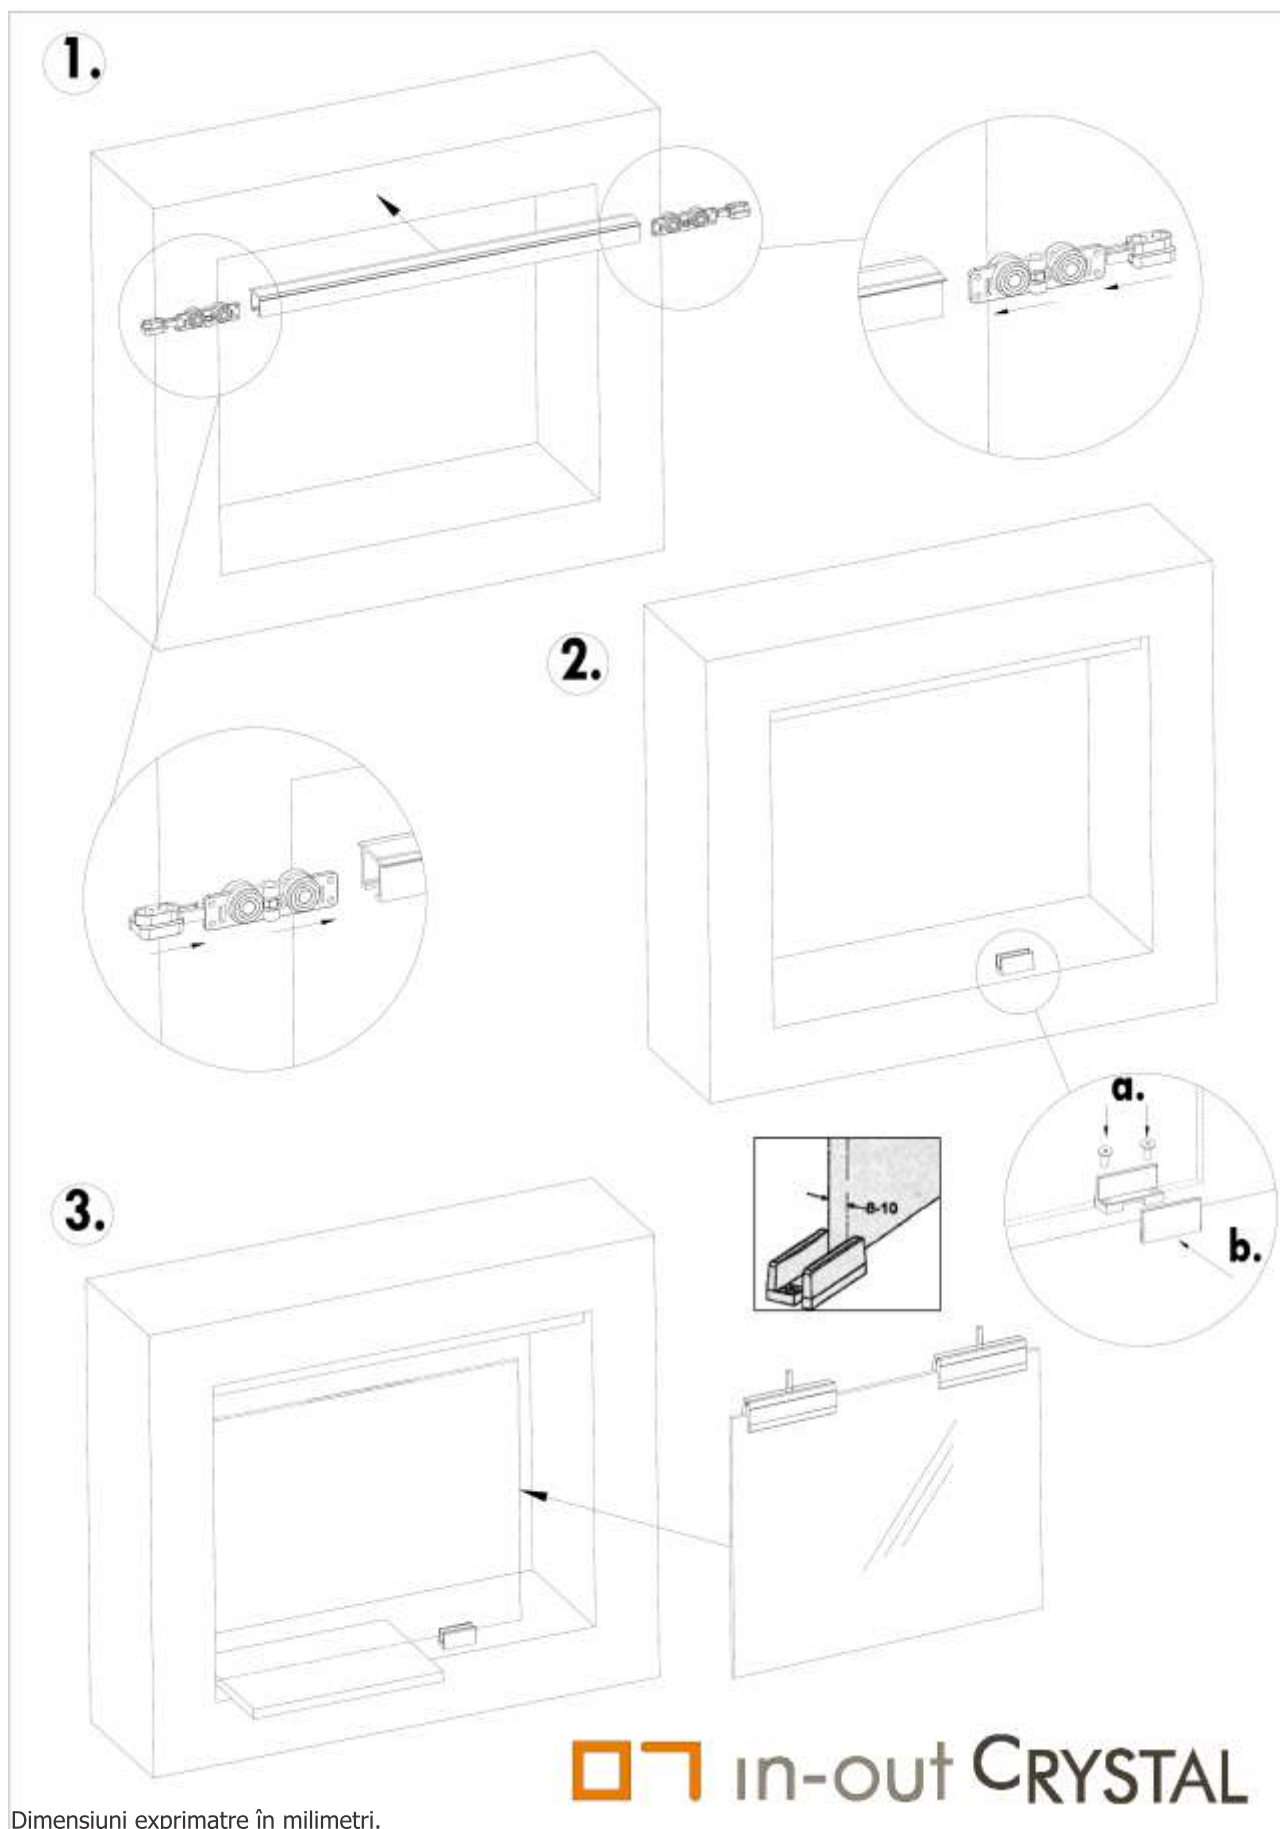

Uși glisante Crystal

Uși glisante din sticlă, fără ramă și fără șină inferioară

ACCESORIA GROUP

House of innovation

alu-style

Dimensiuni exprimate în milimetri.

Ultima actualizare: 15.02.2014

www.accesoria.ro