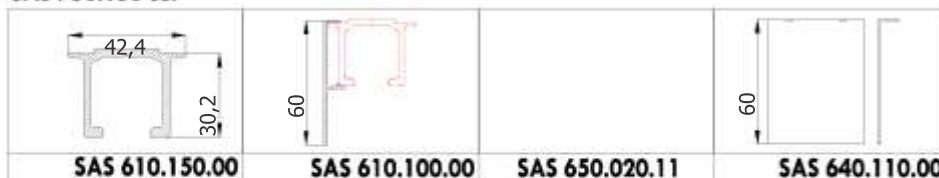

Uși glisante Crystal

Uși glisante din sticlă, fără ramă și fără șină inferioară

ACCESORIA GROUP

House of innovation

alu-style

in-out CRYSTAL

SAS 750.150 set

32,4-34,4 mm 8-10 mm

SAS 750.151 set

SAS 730.110

1.,

Dimensiuni exprimate în milimetri.

Ultima actualizare: 15.02.2014

www.accesoria.ro

Uși glisante Crystal

Uși glisante din sticlă, fără ramă și fără șină inferioară

ACCESORIA GROUP

House of innovation

alu-style

Dimensiuni exprimate în milimetri.

Ultima actualizare: 15.02.2014

www.accesoria.ro

Uși glisante Crystal

Uși glisante din sticlă, fără ramă și fără șină inferioară