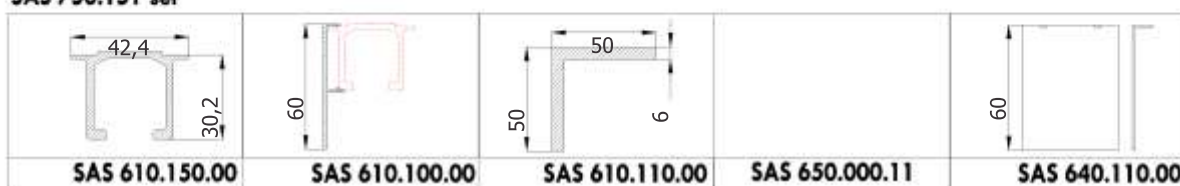

Uși glisante Crystal

Uși glisante din sticlă, fără ramă și fără șină inferioară

ACCESORIA GROUP

House of innovation

alu-style

in-out CRYSTAL

SAS 750.150 set

32,4-34,4 mm 8-10 mm

SAS 750.151 set

SAS 730.110

1.,

Dimensiuni exprimate în milimetri.

Ultima actualizare: 15.02.2014

www.accesoria.ro

Uși glisante Crystal

Uși glisante din sticlă, fără ramă și fără șină inferioară