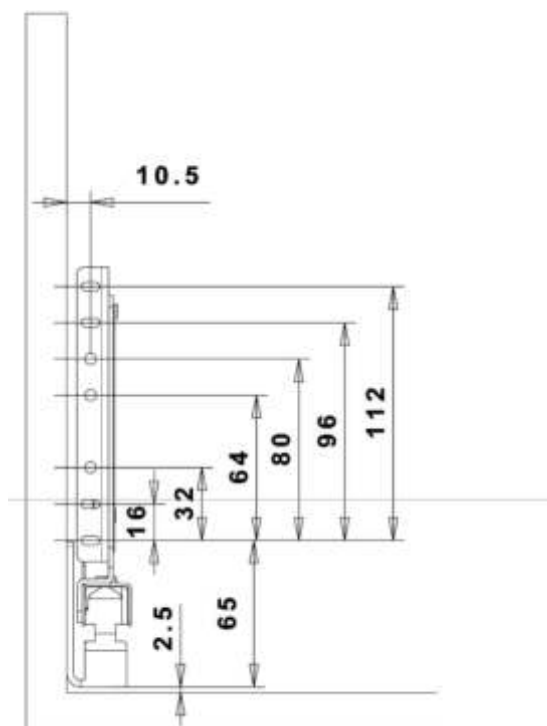

### ART. 999T - Sertar scurgător

Montajul glisierelor pe lateralele corpului

Dimensiune glisieră	X
<b>450</b>	<b>288 mm</b>

Cote de găurire

Dimensiuni exprimate în milimetri. Marja de eroare +/- 1mm.