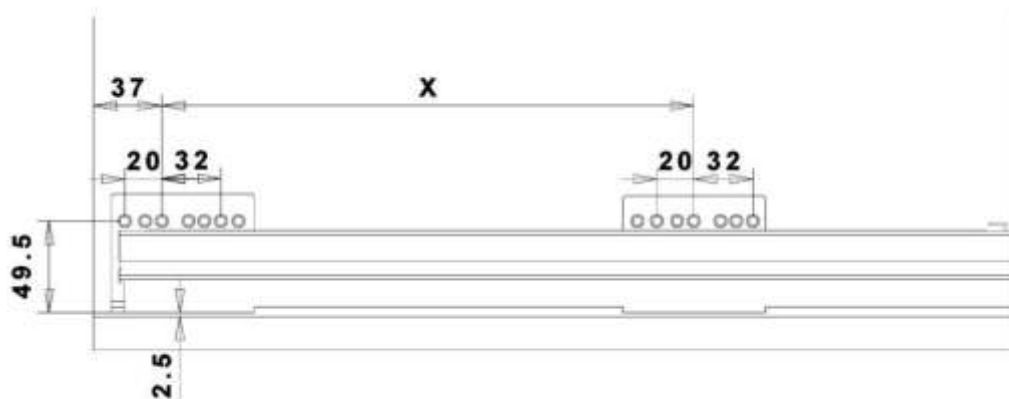

### ART. 999T - Sertar scurgător

Montajul glisierelor pe lateralele corpului

Dimensiune glisieră	X
<b>450</b>	<b>288 mm</b>

Cote de găurire

Dimensiuni exprimate în milimetri. Marja de eroare +/- 1mm.