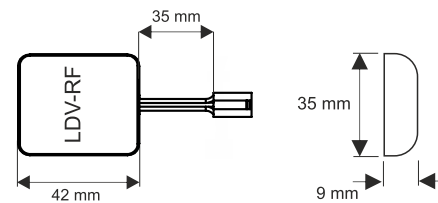

B

C

D

A

Transformator Smart, 60W, 12V DC  
 cu 6 minimufe încorporate  
 COD: TRA.SMART.60W

B

Controller / converter pentru comutatoare cu fir  
 COD: STER.SMART.SW

C

Controller / converter pentru comutatoare wireless  
 COD: STER.SMART.RF

D

Cablu pentru transformator Smart  
 2 metri, AV 624  
 COD: CAB.SMART