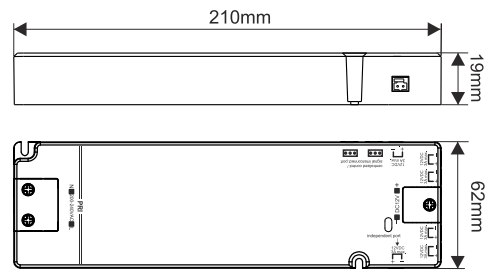

B

C

D

A

Transformator Smart, 60W, 12V DC  
 cu 6 minimufe încorporate  
 COD: TRA.SMART.60W

B

Controller / converter pentru comutatoare cu fir  
 COD: STER.SMART.SW

C