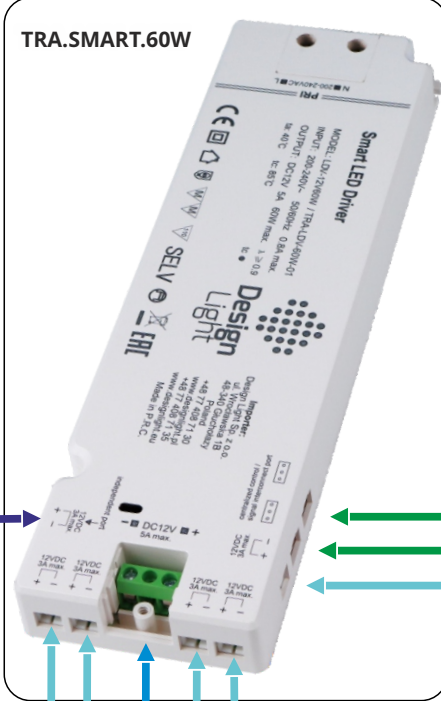

Cablu pentru conectarea surselor

max. 20 x  
TRA.SMART.60W  
max. 1200W

TRA.SMART.60W

CONVERTER - comutatoare fir

CONVERTER - comutatoare wireless

WIRELESS RF SWITCH

WIRED SWITCH

A

B

C

D

A

Transformator Smart, 60W, 12V DC  
 cu 6 minimufe încorporate  
 COD: TRA.SMART.60W

B

Controller / converter pentru comutatoare cu fir  
 COD: STER.SMART.SW

C

Controller / converter pentru comutatoare wireless  
 COD: STER.SMART.RF

D

Cablu pentru transformator Smart  
 2 metri, AV 624  
 COD: CAB.SMART