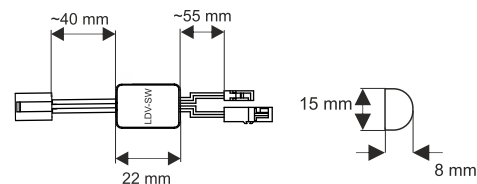

B

C

D

A

Transformator Smart, 60W, 12V DC  
 cu 6 minimufe încorporate  
 COD: TRA.SMART.60W

B

Controller / converter pentru comutatoare cu fir  
 COD: STER.SMART.SW

C

Controller / converter pentru comutatoare wireless  
 COD: STER.SMART.RF

D

Cablu pentru transformator Smart  
 2 metri, AV 624  
 COD: CAB.SMART