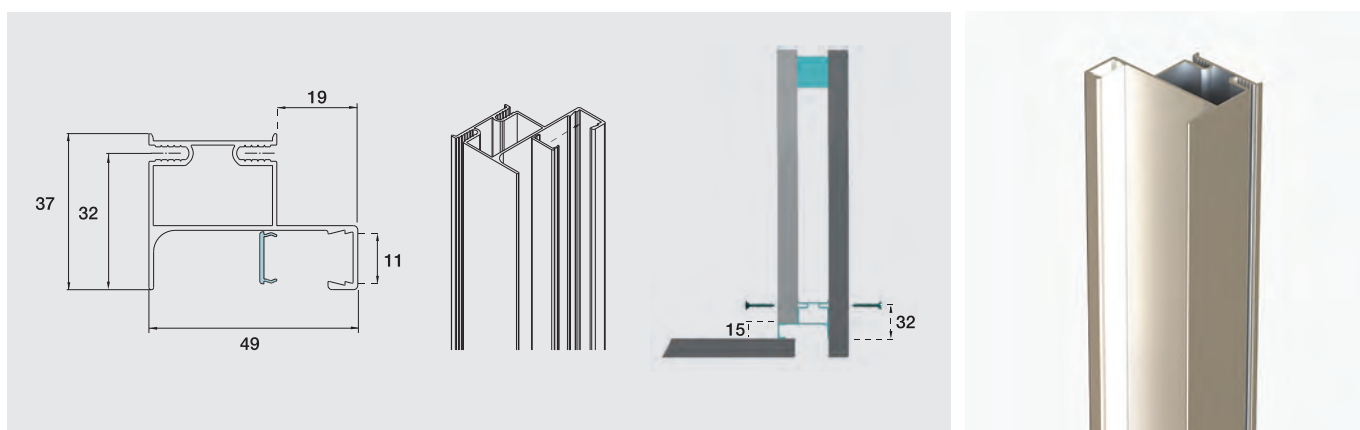

7 ACCESORII SPECIALIZATE GOLA LED

Cod	Descriere	U.M.	Finisaj	
OP 1023 C800	Profil Gola cu LED "C"	Bară 4,1 m	Aluminiu	-
OP 1024 C800	Profil Gola cu LED "L"	Bară 4,1 m	Aluminiu	-
OP 1025 C800	Profil Gola cu LED vertical dublu	Bară 4,5 m	Aluminiu	-
OP 1026 C800	Profil Gola cu LED vertical simplu	Bară 4,5 m	Aluminiu	-
OP 270 C800	Profil Gola cu LED corpuri superioare	Bară 4,0 m	Aluminiu	-
OP 996	Element capăt plin pentru profil Gola C 1023	Buc.	Aluminiu	-
OP 995	Element capăt plin pentru profil Gola L 1024	Set	Aluminiu	-
OP 1099	Kit accesorii prindere profil Gola	Set	Metal	30

Listă preț
Accesorii specializate

PROFIL GOLA LED "C" - OP1023 - PENTRU FRONTURI DE SERTARE

PROFIL GOLA LED "L" - OP1024 - PENTRU FRONTURI DE UȘI

7 ACCESORII SPECIALIZATE GOLA LED

PROFIL GOLA LED VERTICAL DUBLU - OP1025 - PENTRU CORPURI COLOANĂ

PROFIL GOLA LED VERTICAL SIMPLU - OP1026 - PENTRU CORPURI COLOANĂ

PROFIL GOLA LED - OP270 - PENTRU FRONTURI DE CORPURI SUSPENDATE