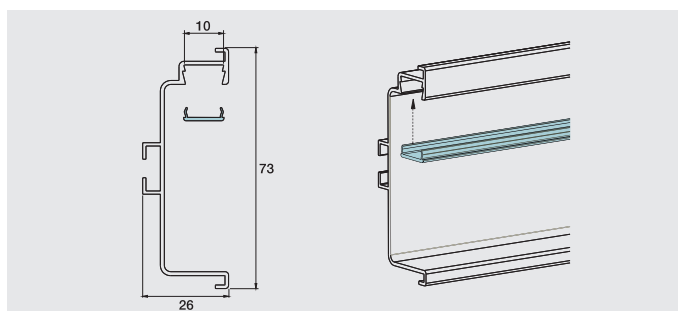

7 ACCESORII SPECIALIZATE GOLA LED

Cod	Descriere	U.M.	Finisaj	
OP 1023 C800	Profil Gola cu LED "C"	Bară 4,1 m	Aluminiu	-
OP 1024 C800	Profil Gola cu LED "L"	Bară 4,1 m	Aluminiu	-
OP 1025 C800	Profil Gola cu LED vertical dublu	Bară 4,5 m	Aluminiu	-
OP 1026 C800	Profil Gola cu LED vertical simplu	Bară 4,5 m	Aluminiu	-
OP 270 C800	Profil Gola cu LED corpuri superioare	Bară 4,0 m	Aluminiu	-
OP 996	Element capăt plin pentru profil Gola C 1023	Buc.	Aluminiu	-
OP 995	Element capăt plin pentru profil Gola L 1024	Set	Aluminiu	-
OP 1099	Kit accesorii prindere profil Gola	Set	Metal	30

Listă preț
Accesorii specializate

PROFIL GOLA LED "C" - OP1023 - PENTRU FRONTURI DE SERTARE

PROFIL GOLA LED "L" - OP1024 - PENTRU FRONTURI DE UȘI

7 ACCESORII SPECIALIZATE GOLA LED

PROFIL GOLA LED VERTICAL DUBLU - OP1025 - PENTRU CORPURI COLOANĂ

PROFIL GOLA LED VERTICAL SIMPLU - OP1026 - PENTRU CORPURI COLOANĂ

PROFIL GOLA LED - OP270 - PENTRU FRONTURI DE CORPURI SUSPENDATE