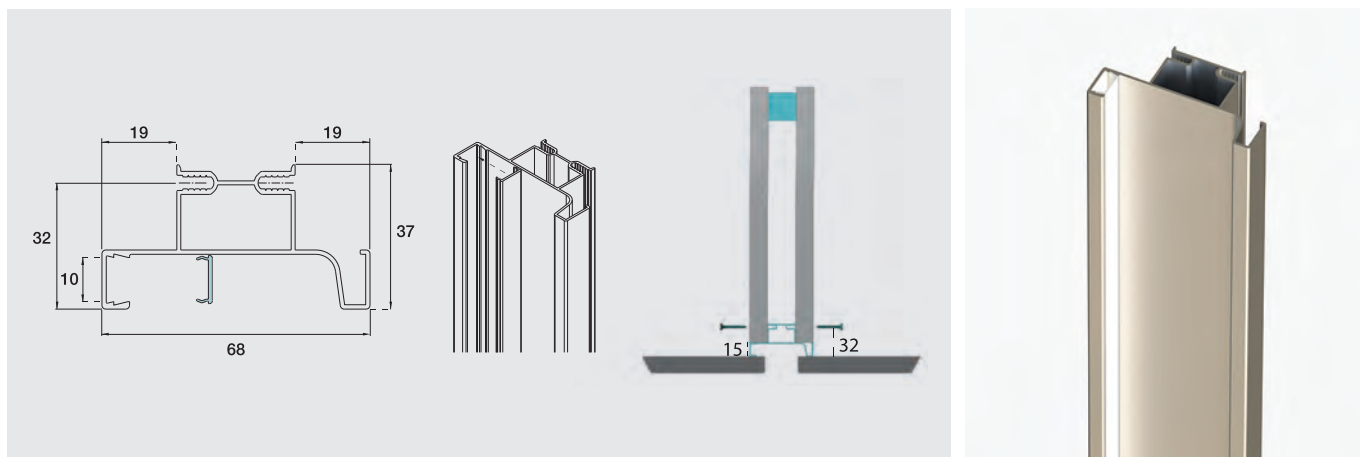

7 ACCESORII SPECIALIZATE GOLA LED

Cod	Descriere	U.M.	Finisaj	
OP 1023 C800	Profil Gola cu LED "C"	Bară 4,1 m	Aluminiu	-
OP 1024 C800	Profil Gola cu LED "L"	Bară 4,1 m	Aluminiu	-
OP 1025 C800	Profil Gola cu LED vertical dublu	Bară 4,5 m	Aluminiu	-
OP 1026 C800	Profil Gola cu LED vertical simplu	Bară 4,5 m	Aluminiu	-
OP 270 C800	Profil Gola cu LED corpuri superioare	Bară 4,0 m	Aluminiu	-
OP 996	Element capăt plin pentru profil Gola C 1023	Buc.	Aluminiu	-
OP 995	Element capăt plin pentru profil Gola L 1024	Set	Aluminiu	-
OP 1099	Kit accesorii prindere profil Gola	Set	Metal	30

Listă preț
Accesorii specializate

PROFIL GOLA LED "C" - OP1023 - PENTRU FRONTURI DE SERTARE

PROFIL GOLA LED "L" - OP1024 - PENTRU FRONTURI DE UȘI

7 ACCESORII SPECIALIZATE GOLA LED

PROFIL GOLA LED VERTICAL DUBLU - OP1025 - PENTRU CORPURI COLOANĂ

PROFIL GOLA LED VERTICAL SIMPLU - OP1026 - PENTRU CORPURI COLOANĂ

PROFIL GOLA LED - OP270 - PENTRU FRONTURI DE CORPURI SUSPENDATE