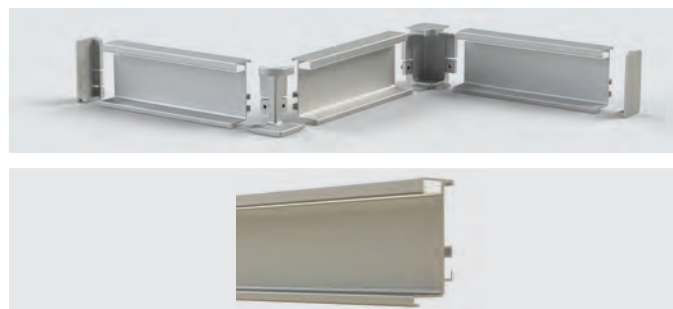

7 ACCESORII SPECIALIZATE GOLA LED

Cod	Descriere	U.M.	Finisaj	
OP 1023 C800	Profil Gola cu LED "C"	Bară 4,1 m	Aluminiu	-
OP 1024 C800	Profil Gola cu LED "L"	Bară 4,1 m	Aluminiu	-
OP 1025 C800	Profil Gola cu LED vertical dublu	Bară 4,5 m	Aluminiu	-
OP 1026 C800	Profil Gola cu LED vertical simplu	Bară 4,5 m	Aluminiu	-
OP 270 C800	Profil Gola cu LED corpuri superioare	Bară 4,0 m	Aluminiu	-
OP 996	Element capăt plin pentru profil Gola C 1023	Buc.	Aluminiu	-
OP 995	Element capăt plin pentru profil Gola L 1024	Set	Aluminiu	-
OP 1099	Kit accesorii prindere profil Gola	Set	Metal	30

Listă preț
Accesorii specializate

PROFIL GOLA LED "C" - OP1023 - PENTRU FRONTURI DE SERTARE

PROFIL GOLA LED "L" - OP1024 - PENTRU FRONTURI DE UȘI

7 ACCESORII SPECIALIZATE GOLA LED

PROFIL GOLA LED VERTICAL DUBLU - OP1025 - PENTRU CORPURI COLOANĂ

PROFIL GOLA LED VERTICAL SIMPLU - OP1026 - PENTRU CORPURI COLOANĂ

PROFIL GOLA LED - OP270 - PENTRU FRONTURI DE CORPURI SUSPENDATE