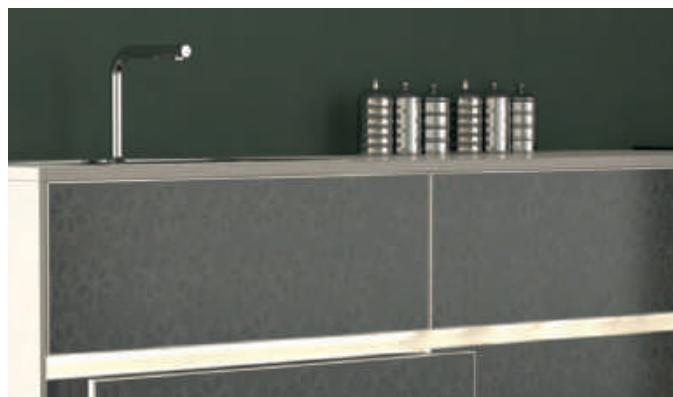

7 ACCESORII SPECIALIZATE GOLA LED

Cod	Descriere	U.M.	Finisaj	
OP 1023 C800	Profil Gola cu LED "C"	Bară 4,1 m	Aluminiu	-
OP 1024 C800	Profil Gola cu LED "L"	Bară 4,1 m	Aluminiu	-
OP 1025 C800	Profil Gola cu LED vertical dublu	Bară 4,5 m	Aluminiu	-
OP 1026 C800	Profil Gola cu LED vertical simplu	Bară 4,5 m	Aluminiu	-
OP 270 C800	Profil Gola cu LED corpuri superioare	Bară 4,0 m	Aluminiu	-
OP 996	Element capăt plin pentru profil Gola C 1023	Buc.	Aluminiu	-
OP 995	Element capăt plin pentru profil Gola L 1024	Set	Aluminiu	-
OP 1099	Kit accesorii prindere profil Gola	Set	Metal	30

Listă preț
Accesorii specializate

PROFIL GOLA LED "C" - OP1023 - PENTRU FRONTURI DE SERTARE

PROFIL GOLA LED "L" - OP1024 - PENTRU FRONTURI DE UȘI

7 ACCESORII SPECIALIZATE GOLA LED

PROFIL GOLA LED VERTICAL DUBLU - OP1025 - PENTRU CORPURI COLOANĂ

PROFIL GOLA LED VERTICAL SIMPLU - OP1026 - PENTRU CORPURI COLOANĂ

PROFIL GOLA LED - OP270 - PENTRU FRONTURI DE CORPURI SUSPENDATE