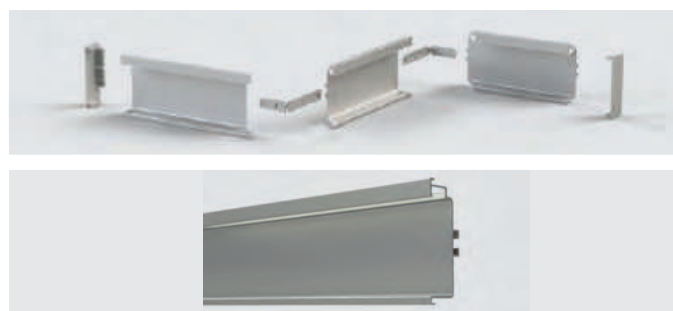

7 ACCESORII SPECIALIZATE GOLA LED

Cod	Descriere	U.M.	Finisaj	
OP 1023 C800	Profil Gola cu LED "C"	Bară 4,1 m	Aluminiu	-
OP 1024 C800	Profil Gola cu LED "L"	Bară 4,1 m	Aluminiu	-
OP 1025 C800	Profil Gola cu LED vertical dublu	Bară 4,5 m	Aluminiu	-
OP 1026 C800	Profil Gola cu LED vertical simplu	Bară 4,5 m	Aluminiu	-
OP 270 C800	Profil Gola cu LED corpuri superioare	Bară 4,0 m	Aluminiu	-
OP 996	Element capăt plin pentru profil Gola C 1023	Buc.	Aluminiu	-
OP 995	Element capăt plin pentru profil Gola L 1024	Set	Aluminiu	-
OP 1099	Kit accesorii prindere profil Gola	Set	Metal	30

Listă preț
Accesorii specializate

PROFIL GOLA LED "C" - OP1023 - PENTRU FRONTURI DE SERTARE

PROFIL GOLA LED "L" - OP1024 - PENTRU FRONTURI DE UȘI

7 ACCESORII SPECIALIZATE GOLA LED

PROFIL GOLA LED VERTICAL DUBLU - OP1025 - PENTRU CORPURI COLOANĂ

PROFIL GOLA LED VERTICAL SIMPLU - OP1026 - PENTRU CORPURI COLOANĂ

PROFIL GOLA LED - OP270 - PENTRU FRONTURI DE CORPURI SUSPENDATE