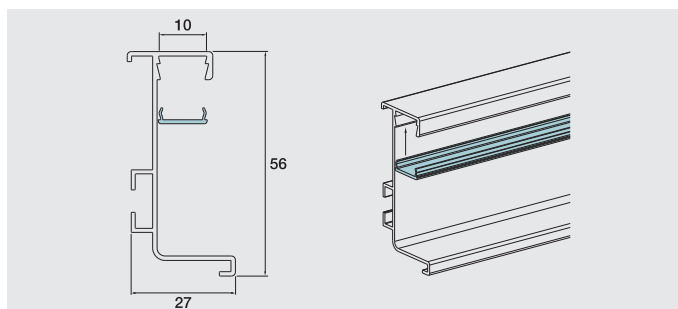

7 ACCESORII SPECIALIZATE GOLA LED

Cod	Descriere	U.M.	Finisaj	
OP 1023 C800	Profil Gola cu LED "C"	Bară 4,1 m	Aluminiu	-
OP 1024 C800	Profil Gola cu LED "L"	Bară 4,1 m	Aluminiu	-
OP 1025 C800	Profil Gola cu LED vertical dublu	Bară 4,5 m	Aluminiu	-
OP 1026 C800	Profil Gola cu LED vertical simplu	Bară 4,5 m	Aluminiu	-
OP 270 C800	Profil Gola cu LED corpuri superioare	Bară 4,0 m	Aluminiu	-
OP 996	Element capăt plin pentru profil Gola C 1023	Buc.	Aluminiu	-
OP 995	Element capăt plin pentru profil Gola L 1024	Set	Aluminiu	-
OP 1099	Kit accesorii prindere profil Gola	Set	Metal	30

Listă preț
Accesorii specializate

PROFIL GOLA LED "C" - OP1023 - PENTRU FRONTURI DE SERTARE

PROFIL GOLA LED "L" - OP1024 - PENTRU FRONTURI DE UȘI

7 ACCESORII SPECIALIZATE GOLA LED

PROFIL GOLA LED VERTICAL DUBLU - OP1025 - PENTRU CORPURI COLOANĂ

PROFIL GOLA LED VERTICAL SIMPLU - OP1026 - PENTRU CORPURI COLOANĂ

PROFIL GOLA LED - OP270 - PENTRU FRONTURI DE CORPURI SUSPENDATE