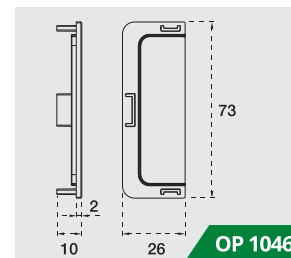

## ACCESORII PROFIL GOLA "C" - OP1004

Element capăt deschis, plastic

OP 1045

Element capăt plin, plastic

OP 1046

Cod	Descriere	U.M.	Finisaj	
OP 1045	Element capăt deschis pentru profil Gola "C" 1004	Buc.	Argintiu/ Plastic	-
OP 1046	Element capăt plin pentru profil Gola "C" 1004	Buc.	Argintiu/ Plastic	-
OP 1043	Set elemente stânga/dreapta, capăt deschis pentru profil Gola "L" 1005	Set	Argintiu/ Plastic	-
OP 1044	Set elemente stânga/dreapta, capăt plin pentru profil Gola "L" 1005	Set	Argintiu/ Plastic	-
OP 1017E	Colțar extern 90° Gola "L" 1005	Buc.	Argintiu/ Plastic	-
OP 1017I	Colțar intern 90° Gola "L" 1005	Buc.	Argintiu/ Plastic	-
OP 1015E	Colțar extern 90° Gola "L" 1005	Buc.	Argintiu/ Aluminiu	-
OP 1015I	Colțar intern 90° Gola "L" 1005	Buc.	Argintiu/ Aluminiu	-
OP 1017E C060	Colțar extern 90° Gola "L" 1005	Buc.	Negru	-
OP 1017I C060	Colțar intern 90° Gola "L" 1005	Buc.	Negru	-
OP 1017E C057	Colțar extern 90° Gola "L" 1005	Buc.	Alb	-
OP 1017I C057	Colțar intern 90° Gola "L" 1005	Buc.	Alb	-
OP 1099	Kit accesorii prindere profil Gola	Set	Metal	30