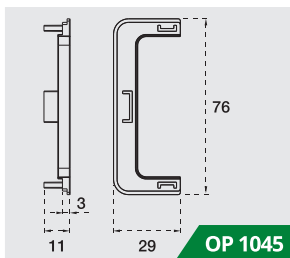

Element capăt deschis, plastic

OP 1045