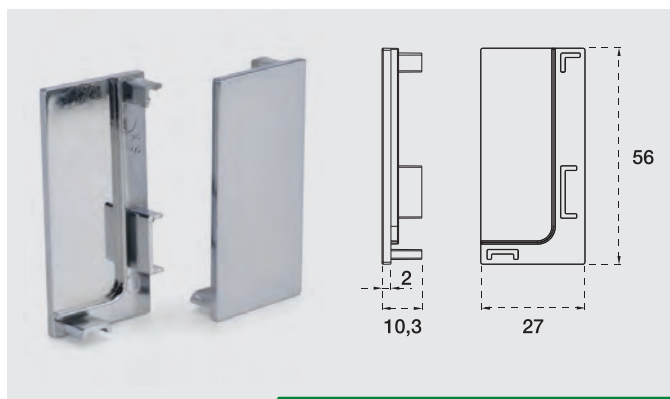

OP 1044 - Element capăt plin, plastic