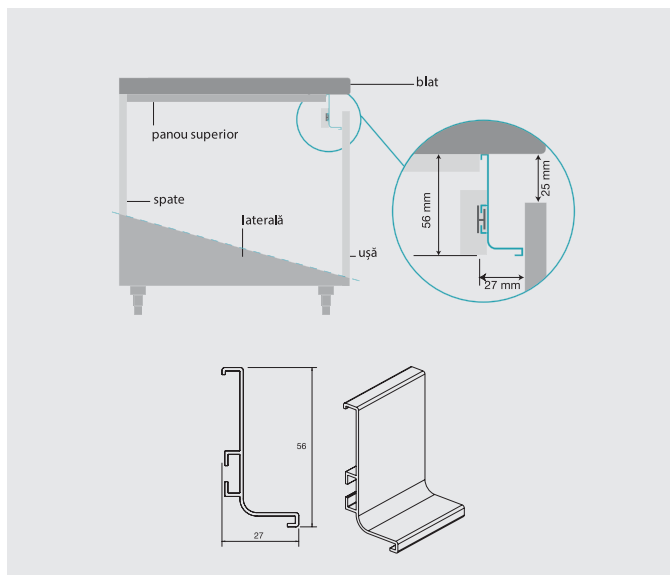

## PROFIL GOLA "C" - OP1004 - PENTRU FRONTURI DE SERTARE

## ACCESORII PROFIL GOLA "C" - OP1004

Element capăt deschis, plastic

OP 1045

Element capăt plin, plastic

OP 1046

Cod	Descriere	U.M.	Finisaj	
OP 1045	Element capăt deschis pentru profil Gola "C" 1004	Buc.	Argintiu/ Plastic	-
OP 1046	Element capăt plin pentru profil Gola "C" 1004	Buc.	Argintiu/ Plastic	-
OP 1043	Set elemente stânga/dreapta, capăt deschis pentru profil Gola "L" 1005	Set	Argintiu/ Plastic	-
OP 1044	Set elemente stânga/dreapta, capăt plin pentru profil Gola "L" 1005	Set	Argintiu/ Plastic	-
OP 1017E	Colțar extern 90° Gola "L" 1005	Buc.	Argintiu/ Plastic	-
OP 1017I	Colțar intern 90° Gola "L" 1005	Buc.	Argintiu/ Plastic	-
OP 1015E	Colțar extern 90° Gola "L" 1005	Buc.	Argintiu/ Aluminiu	-
OP 1015I	Colțar intern 90° Gola "L" 1005	Buc.	Argintiu/ Aluminiu	-
OP 1017E C060	Colțar extern 90° Gola "L" 1005	Buc.	Negru	-
OP 1017I C060	Colțar intern 90° Gola "L" 1005	Buc.	Negru	-
OP 1017E C057	Colțar extern 90° Gola "L" 1005	Buc.	Alb	-
OP 1017I C057	Colțar intern 90° Gola "L" 1005	Buc.	Alb	-
OP 1099	Kit accesorii prindere profil Gola	Set	Metal	30

## PROFIL GOLA "L" - OP1005 - PENTRU FRONTURI DE UȘI

## ACCESORII PROFIL GOLA "L" - OP1005

OP 1043 - Element capăt deschis, plastic

OP 1044 - Element capăt plin, plastic

OP 1017E / OP 1015E - Colțar extern 90°, plastic / aluminiu

OP 1017I / OP 1015I - Colțar intern 90°, plastic / aluminiu