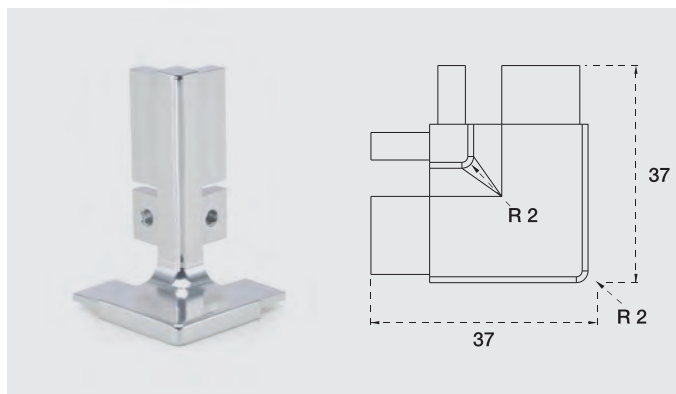

## ACCESORII PROFIL GOLA "C" - OP1004

Element capăt deschis, plastic

OP 1045

Element capăt plin, plastic

OP 1046

Cod	Descriere	U.M.	Finisaj	
OP 1045	Element capăt deschis pentru profil Gola "C" 1004	Buc.	Argintiu/ Plastic	-
OP 1046	Element capăt plin pentru profil Gola "C" 1004	Buc.	Argintiu/ Plastic	-
OP 1043	Set elemente stânga/dreapta, capăt deschis pentru profil Gola "L" 1005	Set	Argintiu/ Plastic	-
OP 1044	Set elemente stânga/dreapta, capăt plin pentru profil Gola "L" 1005	Set	Argintiu/ Plastic	-
OP 1017E	Colțar extern 90° Gola "L" 1005	Buc.	Argintiu/ Plastic	-
OP 1017I	Colțar intern 90° Gola "L" 1005	Buc.	Argintiu/ Plastic	-
OP 1015E	Colțar extern 90° Gola "L" 1005	Buc.	Argintiu/ Aluminiu	-
OP 1015I	Colțar intern 90° Gola "L" 1005	Buc.	Argintiu/ Aluminiu	-
OP 1017E C060	Colțar extern 90° Gola "L" 1005	Buc.	Negru	-
OP 1017I C060	Colțar intern 90° Gola "L" 1005	Buc.	Negru	-
OP 1017E C057	Colțar extern 90° Gola "L" 1005	Buc.	Alb	-
OP 1017I C057	Colțar intern 90° Gola "L" 1005	Buc.	Alb	-
OP 1099	Kit accesorii prindere profil Gola	Set	Metal	30

## PROFIL GOLA "L" - OP1005 - PENTRU FRONTURI DE UȘI

## ACCESORII PROFIL GOLA "L" - OP1005

OP 1043 - Element capăt deschis, plastic

OP 1044 - Element capăt plin, plastic

OP 1017E / OP 1015E - Colțar extern 90°, plastic / aluminiu

OP 1017I / OP 1015I - Colțar intern 90°, plastic / aluminiu