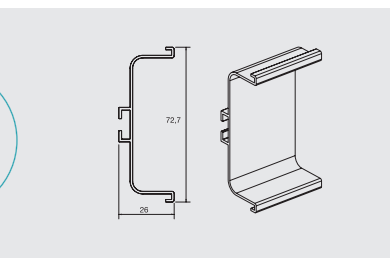

## PROFILE GOLA

- ▶ Gamă completă, pentru toate tipurile de corpuri (sertare, uși, uși colană și uși corpuri suspendate)
- ▶ O soluție elegantă pentru mobilier fără mânere
- ▶ Gamă variată de finisaje

Cod	Descriere	U.M.	Finisaj	
OP 1004 C813	Profil Gola "C"	Bară 4,1 m	Inox	16
OP 1005 C813	Profil Gola "L"	Bară 4,1 m	Inox	16
OP 1019 C813	Profil Gola vertical dublu	Bară 4,5 m	Inox	12
OP 1020 C813	Profil Gola vertical simplu	Bară 4,5 m	Inox	15
OP 268 C813	Profil Gola corpuri superioare	Bară 4,0 m	Inox	25
OP 1004 C800	Profil Gola "C"	Bară 4,1 m	Aluminiu	16
OP 1005 C800	Profil Gola "L"	Bară 4,1 m	Aluminiu	16
OP 1019 C800	Profil Gola vertical dublu	Bară 4,5 m	Aluminiu	12
OP 1020 C800	Profil Gola vertical simplu	Bară 4,5 m	Aluminiu	15
OP 268 C800	Profil Gola corpuri superioare	Bară 4,0 m	Aluminiu	25
OP 1004 RAL 9005	Profil Gola "C"	Bară 4,1 m	Negru	16
OP 1005 RAL 9005	Profil Gola "L"	Bară 4,1 m	Negru	16
OP 1019 RAL 9005	Profil Gola vertical dublu	Bară 4,5 m	Negru	12
OP 1020 RAL 9005	Profil Gola vertical simplu	Bară 4,5 m	Negru	15
OP 268 RAL 9005	Profil Gola corpuri superioare	Bară 4,0 m	Negru	25
OP 1004 RAL 9010	Profil Gola "C"	Bară 4,1 m	Alb	16
OP 1005 RAL 9010	Profil Gola "L"	Bară 4,1 m	Alb	16
OP 1019 RAL 9010	Profil Gola vertical dublu	Bară 4,5 m	Alb	12
OP 1020 RAL 9010	Profil Gola vertical simplu	Bară 4,5 m	Alb	15
OP 268 RAL 9010	Profil Gola corpuri superioare	Bară 4,0 m	Alb	25
OP 1004 Gold	Profil Gola "C"	Bară 4,1 m	Auriu	16
OP 1005 Gold	Profil Gola "L"	Bară 4,1 m	Auriu	16
OP 1019 Gold	Profil Gola vertical dublu	Bară 4,5 m	Auriu	12
OP 1020 Gold	Profil Gola vertical simplu	Bară 4,5 m	Auriu	15
OP 268 Gold	Profil Gola corpuri superioare	Bară 4,0 m	Auriu	25

## PROFIL GOLA "C" - OP1004 - PENTRU FRONTURI DE SERTARE