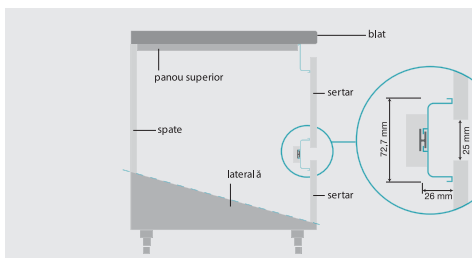

## PROFILE GOLA

- ▶ Gamă completă, pentru toate tipurile de corpuri (sertare, uși, uși colană și uși corpuri suspendate)
- ▶ O soluție elegantă pentru mobilier fără mânere
- ▶ Gamă variată de finisaje

Cod	Descriere	U.M.	Finisaj	
OP 1004 C813	Profil Gola "C"	Bară 4,1 m	Inox	16
OP 1005 C813	Profil Gola "L"	Bară 4,1 m	Inox	16
OP 1019 C813	Profil Gola vertical dublu	Bară 4,5 m	Inox	12
OP 1020 C813	Profil Gola vertical simplu	Bară 4,5 m	Inox	15
OP 268 C813	Profil Gola corpuri superioare	Bară 4,0 m	Inox	25
OP 1004 C800	Profil Gola "C"	Bară 4,1 m	Aluminiu	16
OP 1005 C800	Profil Gola "L"	Bară 4,1 m	Aluminiu	16
OP 1019 C800	Profil Gola vertical dublu	Bară 4,5 m	Aluminiu	12
OP 1020 C800	Profil Gola vertical simplu	Bară 4,5 m	Aluminiu	15
OP 268 C800	Profil Gola corpuri superioare	Bară 4,0 m	Aluminiu	25
OP 1004 RAL 9005	Profil Gola "C"	Bară 4,1 m	Negru	16
OP 1005 RAL 9005	Profil Gola "L"	Bară 4,1 m	Negru	16
OP 1019 RAL 9005	Profil Gola vertical dublu	Bară 4,5 m	Negru	12
OP 1020 RAL 9005	Profil Gola vertical simplu	Bară 4,5 m	Negru	15
OP 268 RAL 9005	Profil Gola corpuri superioare	Bară 4,0 m	Negru	25
OP 1004 RAL 9010	Profil Gola "C"	Bară 4,1 m	Alb	16
OP 1005 RAL 9010	Profil Gola "L"	Bară 4,1 m	Alb	16
OP 1019 RAL 9010	Profil Gola vertical dublu	Bară 4,5 m	Alb	12
OP 1020 RAL 9010	Profil Gola vertical simplu	Bară 4,5 m	Alb	15
OP 268 RAL 9010	Profil Gola corpuri superioare	Bară 4,0 m	Alb	25
OP 1004 Gold	Profil Gola "C"	Bară 4,1 m	Auriu	16
OP 1005 Gold	Profil Gola "L"	Bară 4,1 m	Auriu	16
OP 1019 Gold	Profil Gola vertical dublu	Bară 4,5 m	Auriu	12
OP 1020 Gold	Profil Gola vertical simplu	Bară 4,5 m	Auriu	15
OP 268 Gold	Profil Gola corpuri superioare	Bară 4,0 m	Auriu	25

## KIT ACCESORII PRINDERE PROFILE GOLA - OP 1099

## PROFIL GOLA "C" - OP1004 - PENTRU FRONTURI DE SERTARE