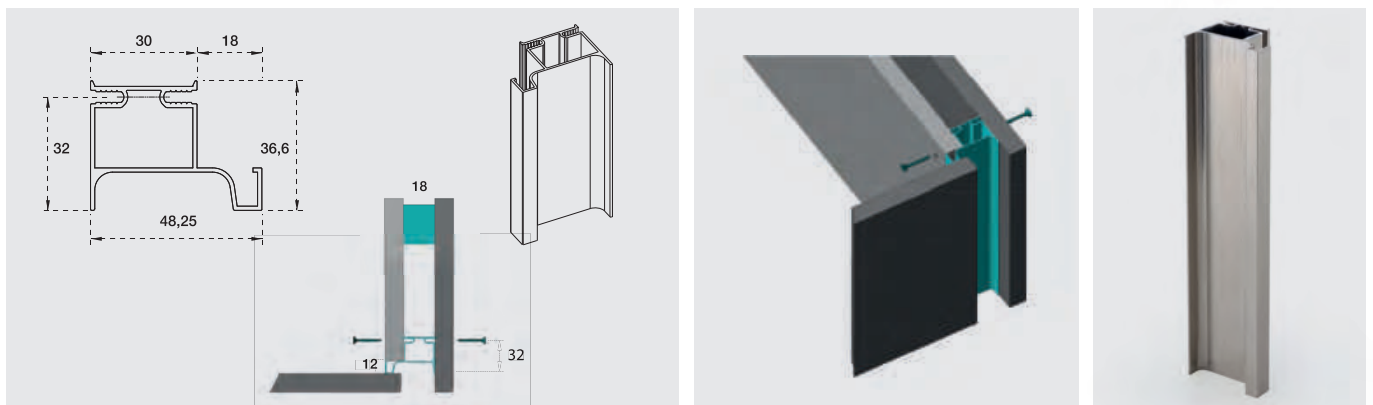

## ACCESORII PROFIL GOLA "L" - OP1005

OP 1043 - Element capăt deschis, plastic

OP 1044 - Element capăt plin, plastic

OP 1017E / OP 1015E - Colțar extern 90°, plastic / aluminiu

OP 1017I / OP 1015I - Colțar intern 90°, plastic / aluminiu

### PROFIL GOLA VERTICAL DUBLU OP1019

### PROFIL GOLA VERTICAL SIMPLU OP1020