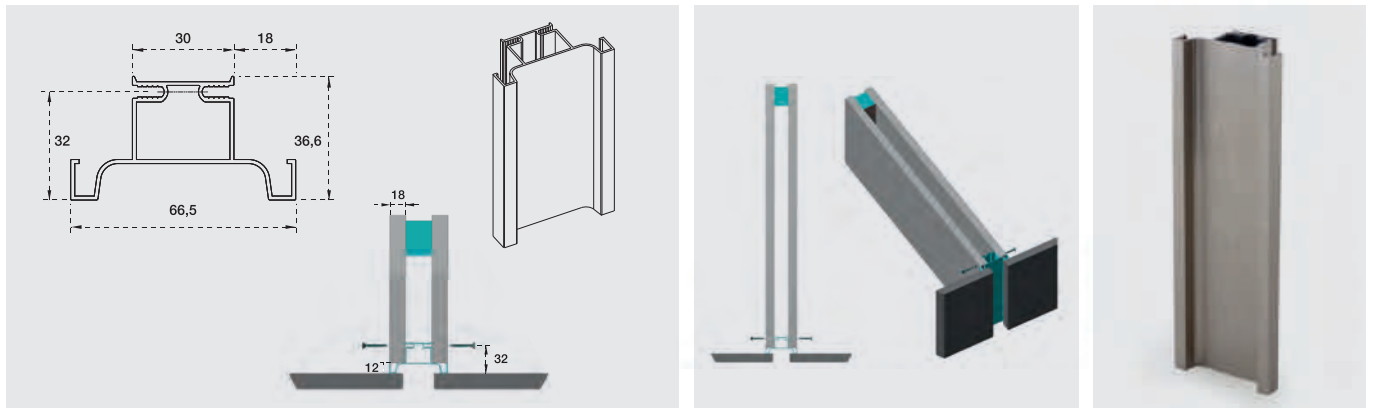

## ACCESORII PROFIL GOLA "C" - OP1004

Element capăt deschis, plastic

OP 1045

Element capăt plin, plastic

OP 1046

Cod	Descriere	U.M.	Finisaj	
OP 1045	Element capăt deschis pentru profil Gola "C" 1004	Buc.	Argintiu/ Plastic	-
OP 1046	Element capăt plin pentru profil Gola "C" 1004	Buc.	Argintiu/ Plastic	-
OP 1043	Set elemente stânga/dreapta, capăt deschis pentru profil Gola "L" 1005	Set	Argintiu/ Plastic	-
OP 1044	Set elemente stânga/dreapta, capăt plin pentru profil Gola "L" 1005	Set	Argintiu/ Plastic	-
OP 1017E	Colțar extern 90° Gola "L" 1005	Buc.	Argintiu/ Plastic	-
OP 1017I	Colțar intern 90° Gola "L" 1005	Buc.	Argintiu/ Plastic	-
OP 1015E	Colțar extern 90° Gola "L" 1005	Buc.	Argintiu/ Aluminiu	-
OP 1015I	Colțar intern 90° Gola "L" 1005	Buc.	Argintiu/ Aluminiu	-
OP 1017E C060	Colțar extern 90° Gola "L" 1005	Buc.	Negru	-
OP 1017I C060	Colțar intern 90° Gola "L" 1005	Buc.	Negru	-
OP 1017E C057	Colțar extern 90° Gola "L" 1005	Buc.	Alb	-
OP 1017I C057	Colțar intern 90° Gola "L" 1005	Buc.	Alb	-
OP 1099	Kit accesorii prindere profil Gola	Set	Metal	30

## ACCESORII PROFIL GOLA "L" - OP1005

OP 1043 - Element capăt deschis, plastic

OP 1044 - Element capăt plin, plastic

OP 1017E / OP 1015E - Colțar extern 90°, plastic / aluminiu

OP 1017I / OP 1015I - Colțar intern 90°, plastic / aluminiu

### PROFIL GOLA VERTICAL DUBLU OP1019

### PROFIL GOLA VERTICAL SIMPLU OP1020