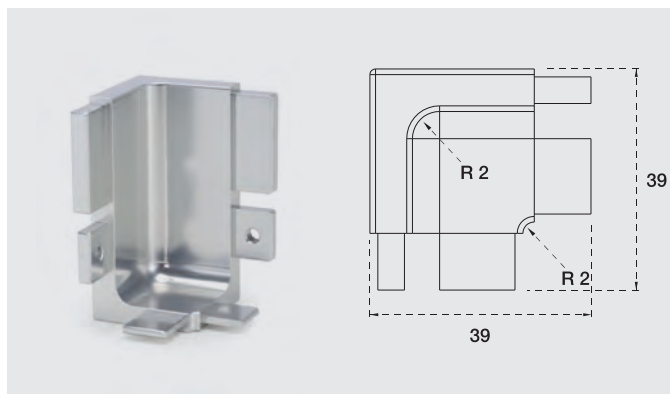

## ACCESORII PROFIL GOLA "C" - OP1004

Element capăt deschis, plastic

OP 1045

Element capăt plin, plastic

OP 1046

Cod	Descriere	U.M.	Finisaj	
OP 1045	Element capăt deschis pentru profil Gola "C" 1004	Buc.	Argintiu/ Plastic	-
OP 1046	Element capăt plin pentru profil Gola "C" 1004	Buc.	Argintiu/ Plastic	-
OP 1043	Set elemente stânga/dreapta, capăt deschis pentru profil Gola "L" 1005	Set	Argintiu/ Plastic	-
OP 1044	Set elemente stânga/dreapta, capăt plin pentru profil Gola "L" 1005	Set	Argintiu/ Plastic	-
OP 1017E	Colțar extern 90° Gola "L" 1005	Buc.	Argintiu/ Plastic	-
OP 1017I	Colțar intern 90° Gola "L" 1005	Buc.	Argintiu/ Plastic	-
OP 1015E	Colțar extern 90° Gola "L" 1005	Buc.	Argintiu/ Aluminiu	-
OP 1015I	Colțar intern 90° Gola "L" 1005	Buc.	Argintiu/ Aluminiu	-
OP 1017E C060	Colțar extern 90° Gola "L" 1005	Buc.	Negru	-
OP 1017I C060	Colțar intern 90° Gola "L" 1005	Buc.	Negru	-
OP 1017E C057	Colțar extern 90° Gola "L" 1005	Buc.	Alb	-
OP 1017I C057	Colțar intern 90° Gola "L" 1005	Buc.	Alb	-
OP 1099	Kit accesorii prindere profil Gola	Set	Metal	30

## ACCESORII PROFIL GOLA "L" - OP1005

OP 1043 - Element capăt deschis, plastic

OP 1044 - Element capăt plin, plastic

OP 1017E / OP 1015E - Colțar extern 90°, plastic / aluminiu

OP 1017I / OP 1015I - Colțar intern 90°, plastic / aluminiu

### PROFIL GOLA VERTICAL DUBLU OP1019