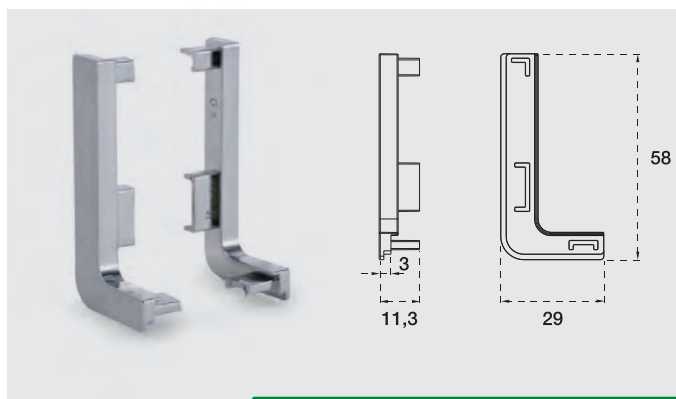

ACCESORII PROFIL GOLA "L" - OP1005

OP 1043 - Element capăt deschis, plastic