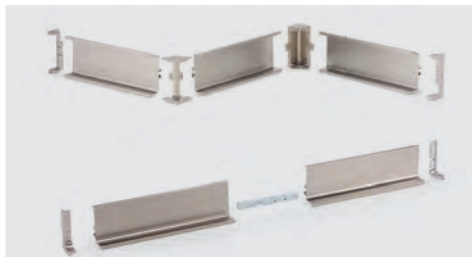

## PROFILE GOLA

- ▶ Gamă completă, pentru toate tipurile de corpuri (sertare, uși, uși colană și uși corpuri suspendate)
- ▶ O soluție elegantă pentru mobilier fără mânere
- ▶ Gamă variată de finisaje

Cod	Descriere	U.M.	Finisaj	
OP 1004 C813	Profil Gola "C"	Bară 4,1 m	Inox	16
OP 1005 C813	Profil Gola "L"	Bară 4,1 m	Inox	16
OP 1019 C813	Profil Gola vertical dublu	Bară 4,5 m	Inox	12
OP 1020 C813	Profil Gola vertical simplu	Bară 4,5 m	Inox	15
OP 268 C813	Profil Gola corpuri superioare	Bară 4,0 m	Inox	25
OP 1004 C800	Profil Gola "C"	Bară 4,1 m	Aluminiu	16
OP 1005 C800	Profil Gola "L"	Bară 4,1 m	Aluminiu	16
OP 1019 C800	Profil Gola vertical dublu	Bară 4,5 m	Aluminiu	12
OP 1020 C800	Profil Gola vertical simplu	Bară 4,5 m	Aluminiu	15
OP 268 C800	Profil Gola corpuri superioare	Bară 4,0 m	Aluminiu	25
OP 1004 RAL 9005	Profil Gola "C"	Bară 4,1 m	Negru	16
OP 1005 RAL 9005	Profil Gola "L"	Bară 4,1 m	Negru	16
OP 1019 RAL 9005	Profil Gola vertical dublu	Bară 4,5 m	Negru	12
OP 1020 RAL 9005	Profil Gola vertical simplu	Bară 4,5 m	Negru	15
OP 268 RAL 9005	Profil Gola corpuri superioare	Bară 4,0 m	Negru	25
OP 1004 RAL 9010	Profil Gola "C"	Bară 4,1 m	Alb	16
OP 1005 RAL 9010	Profil Gola "L"	Bară 4,1 m	Alb	16
OP 1019 RAL 9010	Profil Gola vertical dublu	Bară 4,5 m	Alb	12
OP 1020 RAL 9010	Profil Gola vertical simplu	Bară 4,5 m	Alb	15
OP 268 RAL 9010	Profil Gola corpuri superioare	Bară 4,0 m	Alb	25
OP 1004 Gold	Profil Gola "C"	Bară 4,1 m	Auriu	16
OP 1005 Gold	Profil Gola "L"	Bară 4,1 m	Auriu	16
OP 1019 Gold	Profil Gola vertical dublu	Bară 4,5 m	Auriu	12
OP 1020 Gold	Profil Gola vertical simplu	Bară 4,5 m	Auriu	15
OP 268 Gold	Profil Gola corpuri superioare	Bară 4,0 m	Auriu	25

## PROFIL GOLA "C" - OP1004 - PENTRU FRONTURI DE SERTARE