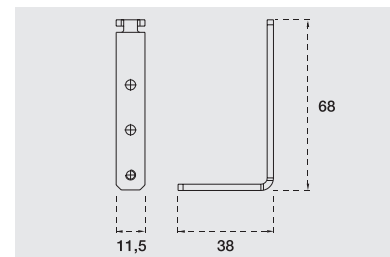

## PROFILE GOLA

- ▶ Gamă completă, pentru toate tipurile de corpuri (sertare, uși, uși colană și uși corpuri suspendate)
- ▶ O soluție elegantă pentru mobilier fără mânere
- ▶ Gamă variată de finisaje

Cod	Descriere	U.M.	Finisaj	
OP 1004 C813	Profil Gola "C"	Bară 4,1 m	Inox	16
OP 1005 C813	Profil Gola "L"	Bară 4,1 m	Inox	16
OP 1019 C813	Profil Gola vertical dublu	Bară 4,5 m	Inox	12
OP 1020 C813	Profil Gola vertical simplu	Bară 4,5 m	Inox	15
OP 268 C813	Profil Gola corpuri superioare	Bară 4,0 m	Inox	25
OP 1004 C800	Profil Gola "C"	Bară 4,1 m	Aluminiu	16
OP 1005 C800	Profil Gola "L"	Bară 4,1 m	Aluminiu	16
OP 1019 C800	Profil Gola vertical dublu	Bară 4,5 m	Aluminiu	12
OP 1020 C800	Profil Gola vertical simplu	Bară 4,5 m	Aluminiu	15
OP 268 C800	Profil Gola corpuri superioare	Bară 4,0 m	Aluminiu	25
OP 1004 RAL 9005	Profil Gola "C"	Bară 4,1 m	Negru	16
OP 1005 RAL 9005	Profil Gola "L"	Bară 4,1 m	Negru	16
OP 1019 RAL 9005	Profil Gola vertical dublu	Bară 4,5 m	Negru	12
OP 1020 RAL 9005	Profil Gola vertical simplu	Bară 4,5 m	Negru	15
OP 268 RAL 9005	Profil Gola corpuri superioare	Bară 4,0 m	Negru	25
OP 1004 RAL 9010	Profil Gola "C"	Bară 4,1 m	Alb	16
OP 1005 RAL 9010	Profil Gola "L"	Bară 4,1 m	Alb	16
OP 1019 RAL 9010	Profil Gola vertical dublu	Bară 4,5 m	Alb	12
OP 1020 RAL 9010	Profil Gola vertical simplu	Bară 4,5 m	Alb	15
OP 268 RAL 9010	Profil Gola corpuri superioare	Bară 4,0 m	Alb	25
OP 1004 Gold	Profil Gola "C"	Bară 4,1 m	Auriu	16
OP 1005 Gold	Profil Gola "L"	Bară 4,1 m	Auriu	16
OP 1019 Gold	Profil Gola vertical dublu	Bară 4,5 m	Auriu	12
OP 1020 Gold	Profil Gola vertical simplu	Bară 4,5 m	Auriu	15
OP 268 Gold	Profil Gola corpuri superioare	Bară 4,0 m	Auriu	25

## PROFIL GOLA "C" - OP1004 - PENTRU FRONTURI DE SERTARE