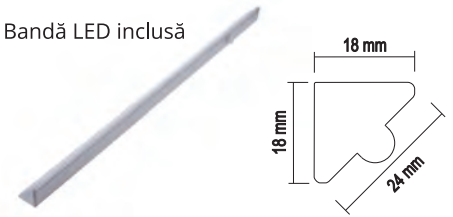

10 PROFILE CU BANDĂ LED

23. FUTURA PIR

Profil cu bandă LED cu senzor de proximitate pentru dulapuri

- Asigură un flux luminos continuu, ce iluminează perfect interiorul dulapului. Când senzorul detectează mișcarea, aprinde lumina și o stinge după 35 de secunde, dacă nu detectează altă mișcare. Senzorul poate fi poziționat la stânga sau la dreapta capătului profilului. Alimentarea se realizează prin capătul în care este poziționat senzorul.
- Lumina este direcționată în interiorul dulapului, astfel încât să nu deranjeze utilizatorul.
- Se realizează la comandă, în funcție de dimensiunile solicitate. Menționați lungimea, tipul de lumină și poziționarea întrerupătorului.

Bandă LED inclusă

Date tehnice