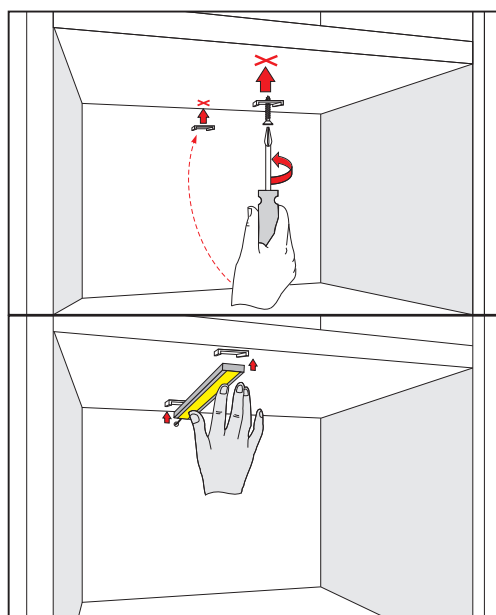

Instalare simplă

Sunt incluse 2 cleme pentru fixarea profilului