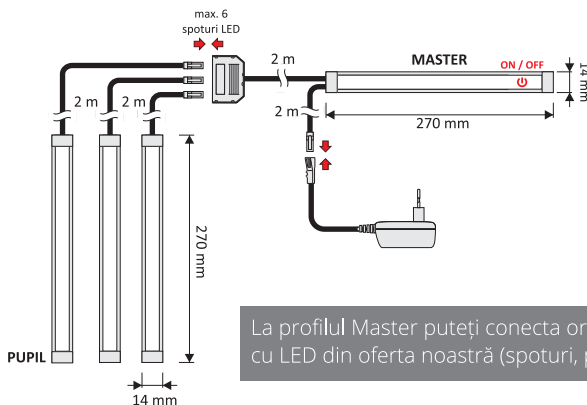

Cod	Finisaj	Lumină
PUPIL MASTER.30K	Aluminiu	Caldă
PUPIL MASTER.60K	Aluminiu	Rece

Instalare simplă

Sunt incluse 2 cleme pentru fixarea profilului

Conectarea sistemului

La profilul Master puteți conecta orice corp de iluminat cu LED din oferta noastră (spoturi, profile sau benzi).

Scanează codul QR
și vezi cum funcționează.

Date tehnice

Lumină/Luminozitate (lm) Finisaj

10 PROFILE CU BANDĂ LED

22. FUTURA XC

Corp de iluminat pentru corpurile suspendate

- ▶ Asigură un flux luminos continuu, ce iluminează perfect blatul de bucătărie
- ▶ Întrerupător touch XC60 încorporat
- ▶ Dotat cu cablu de 2 m cu mini-mufă
- ▶ Întrerupătorul poate fi poziționat la stânga sau la dreapta capătului profilului
- ▶ Se realizează la comandă, în funcție de dimensiunile solicitate
- ▶ La comandă, menționați lungimea, tipul de lumină și poziționarea întrerupătorului