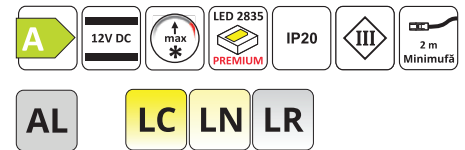

Cod	L (mm)	W*	Cod	L (mm)	W*
FUTURA.PIR.4	400 - 499	9	FUTURA.PIR.12	1200 - 1299	25
FUTURA.PIR.5	500 - 599	11	FUTURA.PIR.13	1300 - 1399	27
FUTURA.PIR.6	600 - 699	13	FUTURA.PIR.14	1400 - 1499	29
FUTURA.PIR.7	700 - 799	15	FUTURA.PIR.15	1500 - 1599	31
FUTURA.PIR.8	800 - 899	17	FUTURA.PIR.16	1600 - 1699	33
FUTURA.PIR.9	900 - 999	19	FUTURA.PIR.17	1700 - 1799	35
FUTURA.PIR.10	1000 - 1099	21	FUTURA.PIR.18	1800 - 1899	37
FUTURA.PIR.11	1100 - 1199	23	FUTURA.PIR.19	1900 - 2000	39

W* - consumul corpului de iluminat

La codurile din tabel, adăugați:

- dimensiunea exactă (în milimetri)
- tipul de lumină**
- poziționarea întrerupătorului***

**
30K pentru lumina caldă
40K pentru lumina neutră
60K pentru lumina rece

***
ST pentru stânga
DR pentru dreapta

Listă preț
Corpuri
de iluminat

CODUL DE PRODUS PENTRU COMANDĂ

Specificații	Exemplu 1	Exemplu 2
Cod de articol	FUTURA.PIR.6	FUTURA.PIR.17
Lungime (milimetri)	625	1750
Tipul de lumină	40K	60K
Poziționarea întrerupătorului	STÂNGA	DREAPTA
Cod produs	FUTURA.PIR.6.625.40K.ST	FUTURA.PIR.17.1750.60K.DR