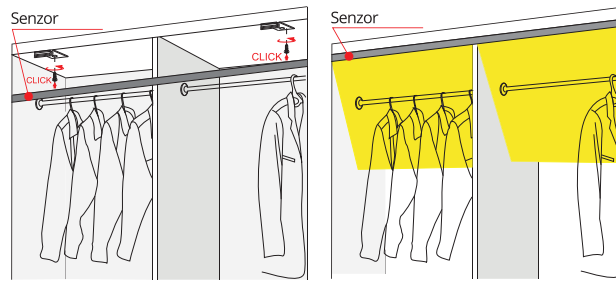

Cod	L (mm)	W*	Cod	L (mm)	W*
FUTURA.PIR.4	400 - 499	9	FUTURA.PIR.12	1200 - 1299	25
FUTURA.PIR.5	500 - 599	11	FUTURA.PIR.13	1300 - 1399	27
FUTURA.PIR.6	600 - 699	13	FUTURA.PIR.14	1400 - 1499	29
FUTURA.PIR.7	700 - 799	15	FUTURA.PIR.15	1500 - 1599	31
FUTURA.PIR.8	800 - 899	17	FUTURA.PIR.16	1600 - 1699	33
FUTURA.PIR.9	900 - 999	19	FUTURA.PIR.17	1700 - 1799	35
FUTURA.PIR.10	1000 - 1099	21	FUTURA.PIR.18	1800 - 1899	37
FUTURA.PIR.11	1100 - 1199	23	FUTURA.PIR.19	1900 - 2000	39

W* - consumul corpului de iluminat

La codurile din tabel, adăugați:

- dimensiunea exactă (în milimetri)
- tipul de lumină**
- poziționarea întrerupătorului***

**
30K pentru lumina caldă
40K pentru lumina neutră
60K pentru lumina rece

***
ST pentru stânga
DR pentru dreapta

Listă preț
Corpuri
de iluminat

CODUL DE PRODUS PENTRU COMANDĂ

Specificații	Exemplu 1	Exemplu 2
Cod de articol	FUTURA.PIR.6	FUTURA.PIR.17
Lungime (milimetri)	625	1750
Tipul de lumină	40K	60K
Poziționarea întrerupătorului	STÂNGA	DREAPTA
Cod produs	FUTURA.PIR.6.625.40K.ST	FUTURA.PIR.17.1750.60K.DR