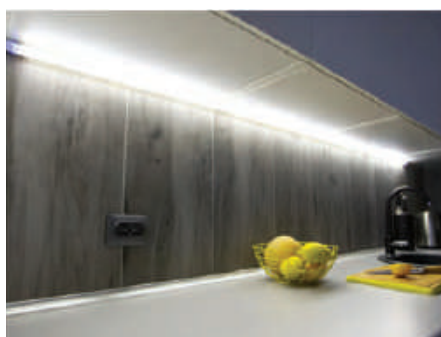

Cod	L (mm)	W*
FUTURA.XC.4	400 - 499	9
FUTURA.XC.5	500 - 599	11
FUTURA.XC.6	600 - 699	13
FUTURA.XC.7	700 - 799	15
FUTURA.XC.8	800 - 899	17
FUTURA.XC.9	900 - 999	19
FUTURA.XC.10	1000 - 1099	21
FUTURA.XC.11	1100 - 1199	23

Cod	L (mm)	W*
FUTURA.XC.12	1200 - 1299	25
FUTURA.XC.13	1300 - 1399	27
FUTURA.XC.14	1400 - 1499	29
FUTURA.XC.15	1500 - 1599	31
FUTURA.XC.16	1600 - 1699	33
FUTURA.XC.17	1700 - 1799	35
FUTURA.XC.18	1800 - 1899	37
FUTURA.XC.19	1900 - 2000	39

W* - consumul corpului de iluminat

La codurile din tabel, adăugați:

- dimensiunea exactă (în milimetri)
- tipul de lumină**
- poziționarea întrerupătorului***

**

- 30K pentru lumina caldă
- 40K pentru lumina neutră
- 60K pentru lumina rece

***

- ST pentru stânga
- DR pentru dreapta

CODUL DE PRODUS PENTRU COMANDĂ

Specificații	Exemplu 1	Exemplu 2
Cod de articol	FUTURA.XC.8	FUTURA.XC.13
Lungime (milimetri)	840	1355
Tipul de lumina	30K	60K
Poziționarea întrerupătorului	STÂNGA	DREAPTA
Cod produs	FUTURA.XC.8.840.30K.ST	FUTURA.XC.13.1355.60K.DR

**Listă preț
Corpuri
de iluminat**