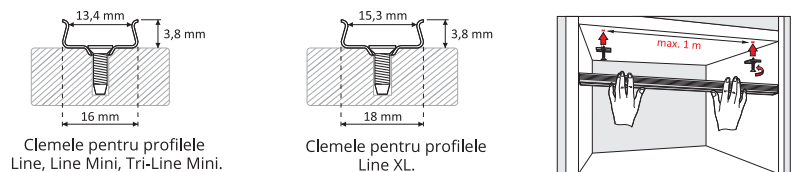

43. CLEME PENTRU PRINDEREA PROFILELOR CU BANDĂ LED

Profil din aluminiu pentru bandă LED, cu difuzor opac, finisaj aluminiu, bară 2 m