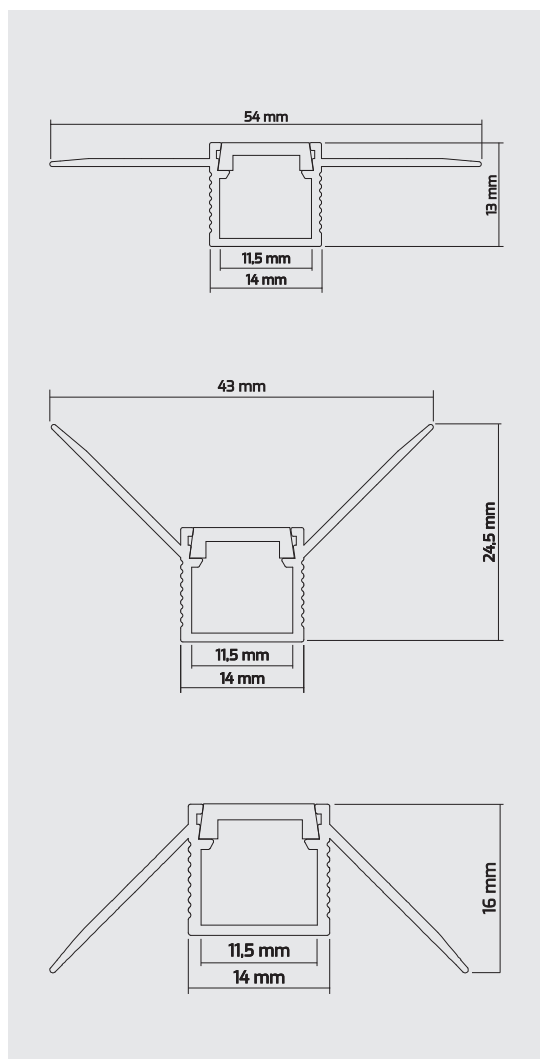

10 PROFILE ALUMINIU PENTRU BANDĂ LED

49. DEOLINE

Profil architectural din aluminiu pentru panouri din rigips, cu difuzor, finisaj aluminiu

Cod	Produs	Finisaj / Difuzor	U.M.
DEOLINE.P.2M	Profil Deoline tip P	Aluminiu	Bară 2 m
DEOLINE.W.2M	Profil Deoline tip W	Aluminiu	Bară 2 m
DEOLINE.Z.2M	Profil Deoline tip Z	Aluminiu	Bară 2 m