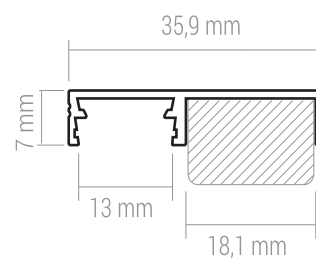

- **1** Profil corp
- **2** Front
- **3** Profil Floor Line
- **4** Plintă PAL

Cod	Produs	Finisaj / Difuzor	U.M.
FLOORLINE.AL.2M	Profil Floor Line	Aluminiu	Bară 2 m