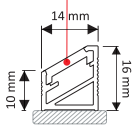

10 PROFILE ALUMINIU PENTRU BANDĂ LED

41. TRI-LINE MINI

Profil triunghiular din aluminiu pentru bandă LED, cu difuzor opac, finisaj aluminiu, alb sau negru, bară 2 m și 3 m

Prindere prin clipsare