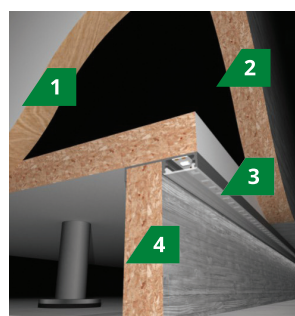

48. FLOOR LINE

Profil din aluminiu pentru bandă LED, finisaj aluminiu, bară 2 m, difuzor opac pentru prindere pe plintă din PAL