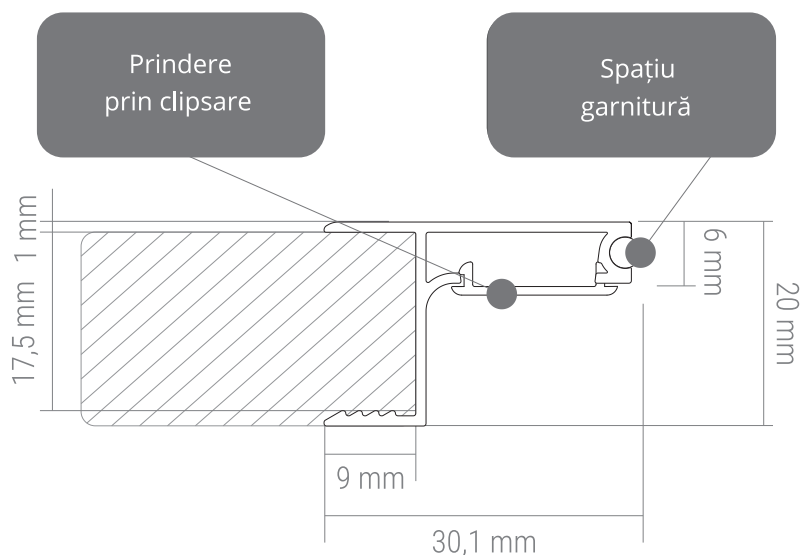

46. CORNER LINE

Profil triunghiular din aluminiu pentru bandă LED, cu difuzor, finisaj aluminiu, bară 2 m

Cod	Produs	Finisaj / Difuzor	U.M.
CORNERLINE.AL.2M	Profil Corner Line	Aluminiu	Bară 2 m
CAP.CORNERLINE.AL	Capac pentru capăt	Gri	Buc.
CLEM.PROF.03	Clemă prindere profil	Gri	Buc.

10 PROFILE ALUMINIU PENTRU BANDĂ LED

47. SKYLINE 2

Profil din aluminiu pentru bandă LED, finisaj aluminiu, bară 2 m, difuzor opac pentru corpuri superioare fără mâner

Cod	Produs	Finisaj / Difuzor	U.M.
SKYLINE2.AL.2M	Profil Skyline 2	Aluminiu	Bară 2 m
OP2.SKYLINE.TR	Garnitură profil Skyline 2	Transparent	ml