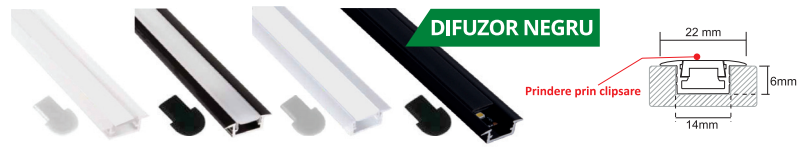

10 PROFILE ALUMINIU PENTRU BANDĂ LED

38. INLINE MINI XL

Profil din aluminiu pentru bandă LED, cu difuzor opac, finisaj aluminiu, alb sau negru, bară 2 m și 3 m

NOU! Profilele **INLINE MINI XL** și **LINE MINI** sunt disponibile la comandă și în finisaj auriu.

Mai multe informații.

Cod	Produs	Finisaj / Difuzor	U.M.
INLINEMXL.AL.2M	Profil Inline Mini XL	Aluminiu / opac	Bară 2 m
CAP.INLINEMXL.AL	Capac pentru capăt	Gri	Buc.
INLINEMXL.A.2M	Profil Inline Mini XL	Alb / opac	Bară 2 m
CAP.INLINEMXL.A	Capac pentru capăt	Alb	Buc.
INLINEMXL.N.2M	Profil Inline Mini XL	Negru / opac	Bară 2 m
INLINEMXL.TR.N.2M	Profil Inline Mini XL	Negru / negru	Bară 2 m
CAP.INLINEMXL.N	Capac pentru capăt	Negru	Buc.
INLINEMXL.AL.3M	Profil Inline Mini XL	Aluminiu / opac	Bară 3 m
INLINEMXL.TR.N.3M	Profil Inline Mini XL	Negru / negru	Bară 3 m
INLINEMXL.A.3M	Profil Inline Mini XL	Alb / opac	Bară 3 m

*Profilele includ difuzorul opac. Capacele se comandă separat.

39. LINE MINI

Profil din aluminiu pentru bandă LED, cu difuzor opac, finisaj aluminiu, alb sau negru, bară 2 m și 3 m

Cod	Produs	Finisaj / Difuzor	U.M.
LINEMINI.AL.2M	Profil Line Mini	Aluminiu / opac	Bară 2 m
CAP.LINEMINI.AL.01	Capac pentru capăt	Gri	Buc.
LINEMINI.A.2M	Profil Line Mini	Alb / opac	Bară 2 m
CAP.LINEMINI.A.01	Capac pentru capăt	Alb	Buc.
LINEMINI.N.2M	Profil Line Mini	Negru / opac	Bară 2 m
LINEMINI.TR.N.2M	Profil Line Mini	Negru / negru	Bară 2 m
CAP.LINEMINI.N.01	Capac pentru capăt	Negru	Buc.
LINEMINI.AL.3M	Profil Line Mini	Aluminiu / opac	Bară 3 m
LINEMINI.A.3M	Profil Line Mini	Alb / opac	Bară 3 m
LINEMINI.TR.N.3M	Profil Line Mini	Negru / negru	Bară 3 m

*Profilele includ difuzorul opac. Capacele se comandă separat.

40. LINE XL

Profil din aluminiu pentru bandă LED, cu difuzor opac, finisaj aluminiu, bară 2 m

Cod	Produs	Finisaj / Difuzor	U.M.
LINEXL.AL.2M	Profil Line XL	Aluminiu	Bară 2 m
CAP.LINEXL.AL	Capac pentru capăt	Gri	Buc.