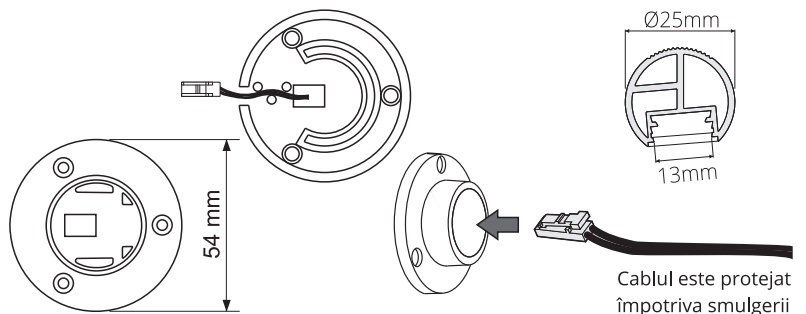

10 PROFILE ALUMINIU PENTRU BANDĂ LED

44. ZENOLINE

Profil triunghiular din aluminiu pentru bandă LED, cu difuzor opac, finisaj aluminiu, alb sau negru, bară 2 m

Cod	Produs	Finisaj / Difuzor	U.M.
ZENOLINE.A.2M	Profil Zenoline	Alb	Bară 2 m
CAP.ZENOLINE.A	Capac pentru capăt	Alb	Buc.
ZENOLINE.N.2M	Profil Zenoline	Negru	Bară 2 m
CAP.ZENOLINE.N	Capac pentru capăt	Negru	Buc.
ZENOLINE.AL.2M	Profil Zenoline	Aluminiu	Bară 2 m
CAP.ZENOLINE.AL	Capac pentru capăt	Gri	Buc.

*Profilele includ difuzorul opac. Capacele se comandă separat.

45. BARĂ PENTRU UMERĂȘE

Bară pentru umerășe cu canal pentru bandă LED, bară 2 m

Cod	Produs	Finisaj / Difuzor	U.M.
BAR.AL.2M	Bară umerășe	Aluminiu	Bară 2 m
SUP.BAR.AL	Suport bară umerășe	Plastic	Set

46. CORNER LINE

Profil triunghiular din aluminiu pentru bandă LED, cu difuzor, finisaj aluminiu, bară 2 m

Cod	Produs	Finisaj / Difuzor	U.M.
CORNERLINE.AL.2M	Profil Corner Line	Aluminiu	Bară 2 m
CAP.CORNERLINE.AL	Capac pentru capăt	Gri	Buc.
CLEM.PROF.03	Clemă prindere profil	Gri	Buc.