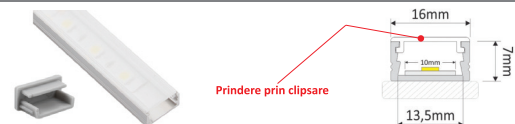

Mai multe informații.

Cod	Produs	Finisaj / Difuzor	U.M.
INLINEMXL.AL.2M	Profil Inline Mini XL	Aluminiu / opac	Bară 2 m
CAP.INLINEMXL.AL	Capac pentru capăt	Gri	Buc.
INLINEMXL.A.2M	Profil Inline Mini XL	Alb / opac	Bară 2 m
CAP.INLINEMXL.A	Capac pentru capăt	Alb	Buc.
INLINEMXL.N.2M	Profil Inline Mini XL	Negru / opac	Bară 2 m
INLINEMXL.TR.N.2M	Profil Inline Mini XL	Negru / negru	Bară 2 m
CAP.INLINEMXL.N	Capac pentru capăt	Negru	Buc.
INLINEMXL.AL.3M	Profil Inline Mini XL	Aluminiu / opac	Bară 3 m
INLINEMXL.TR.N.3M	Profil Inline Mini XL	Negru / negru	Bară 3 m
INLINEMXL.A.3M	Profil Inline Mini XL	Alb / opac	Bară 3 m

*Profilele includ difuzorul opac. Capacele se comandă separat.

39. LINE MINI

Profil din aluminiu pentru bandă LED, cu difuzor opac, finisaj aluminiu, alb sau negru, bară 2 m și 3 m

Cod	Produs	Finisaj / Difuzor	U.M.
LINEMINI.AL.2M	Profil Line Mini	Aluminiu / opac	Bară 2 m
CAP.LINEMINI.AL.01	Capac pentru capăt	Gri	Buc.
LINEMINI.A.2M	Profil Line Mini	Alb / opac	Bară 2 m
CAP.LINEMINI.A.01	Capac pentru capăt	Alb	Buc.
LINEMINI.N.2M	Profil Line Mini	Negru / opac	Bară 2 m
LINEMINI.TR.N.2M	Profil Line Mini	Negru / negru	Bară 2 m
CAP.LINEMINI.N.01	Capac pentru capăt	Negru	Buc.
LINEMINI.AL.3M	Profil Line Mini	Aluminiu / opac	Bară 3 m
LINEMINI.A.3M	Profil Line Mini	Alb / opac	Bară 3 m
LINEMINI.TR.N.3M	Profil Line Mini	Negru / negru	Bară 3 m

*Profilele includ difuzorul opac. Capacele se comandă separat.

40. LINE XL

Profil din aluminiu pentru bandă LED, cu difuzor opac, finisaj aluminiu, bară 2 m

Cod	Produs	Finisaj / Difuzor	U.M.
LINEXL.AL.2M	Profil Line XL	Aluminiu	Bară 2 m
CAP.LINEXL.AL	Capac pentru capăt	Gri	Buc.