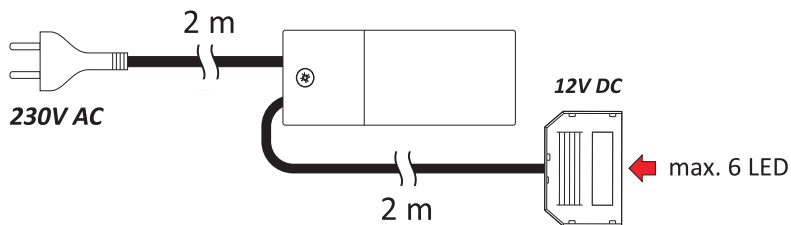

Date tehnice

Lumină/Luminozitate (lm) Finisaj