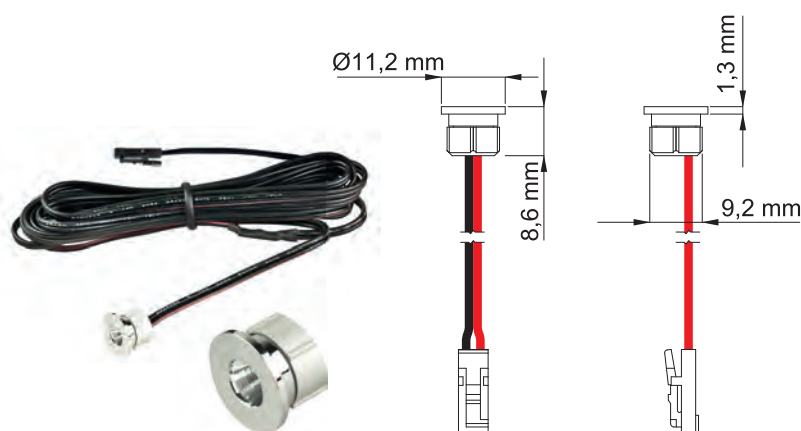

10 SPOTURI CU LED

1. STAR

Mini spot pentru spații înguste sau plintă

Cod	Finisaj	Lumină
STAR.CH.30K	Crom	Caldă
STAR.CH.40K	Crom	Neutră
STAR.CH.60K	Crom	Rece

Date tehnice

Lumină/Luminozitate (lm)

Finisaj

2. MAGNETO

Date tehnice

Lumină/Luminozitate (lm)

Finisaj

5. SQUARE 2 SET

Set cu 3 spoturi LED Square 2, transformator 15W și distribuitor 6 ieșiri

Cod	Finisaj	Lumină
SET SQUARE2.AL.30K	Aluminiu	Caldă
SET SQUARE2.AL.60K	Aluminiu	Rece