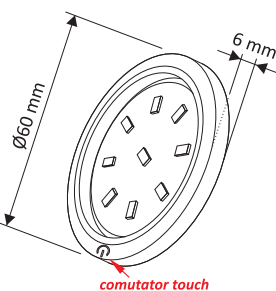

Date tehnice

Lumină/Luminozitate (lm)

Finisaj

18. ORBIT XL MASTER

Spot Orbit XL Master, cu LED-uri, cu rol de comutator

Conectarea sistemului suportă max. 36W.

Cod	Finisaj	Lumină
ORBITXL MASTER.AL.30K	Aluminiu	Caldă
ORBITXL MASTER.AL.40K	Aluminiu	Neutră
ORBITXL MASTER.AL.60K	Aluminiu	Rece