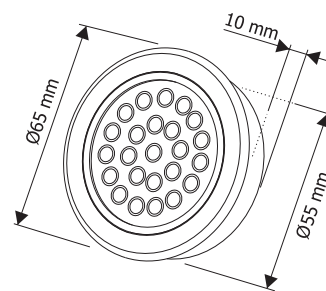

* Lumina neutră este disponibilă numai pentru spoturile cu finisaj AL și metal periat.

Date tehnice

Lumină/Luminozitate (lm)

Finisaj

12. OVAL SET

Set cu 3 spoturi Oval, transformator 15W, distribuitor cu 6 ieșiri

Cod	Finisaj	Lumină
SETOVAL.MP.30K	Metal periat	Caldă
SETOVAL.MP.60K	Metal periat	Rece

Date tehnice

Lumină/Luminozitate (lm) Finisaj

13. OVAL 2

Spot metalic cu LED-uri, montaj încastrat

Cod	Finisaj	Lumină
OVAL2.AL.30K	Aluminiu	Caldă
OVAL2.AL.60K	Aluminiu	Rece
OVAL2.MP.30K	Metal periat	Caldă
OVAL2.MP.60K	Metal periat	Rece