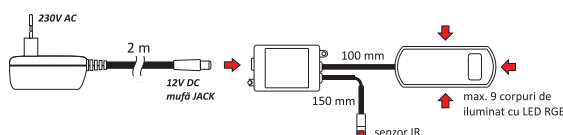

Date tehnice

Lumină/Luminozitate (lm)

Finisaj

8. SQUARE RGB SET

Set cu 3 spoturi LED Square RGB, controler, telecomandă, transformator 18W și distribuitor 9 ieșiri

Cod	Finisaj	Lumină
SET SQUARE2.AL.RGB	Aluminiu	RGB