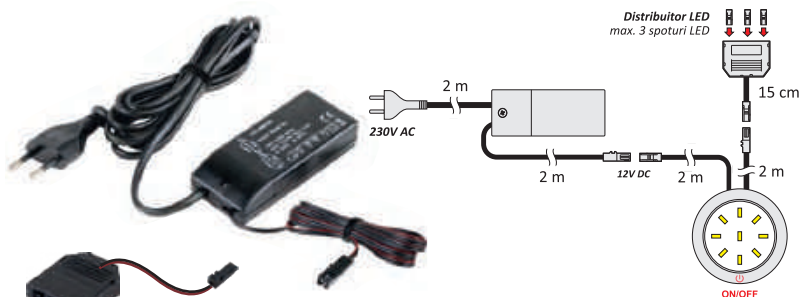

Date tehnice

Lumină/Luminozitate (lm)

Finisaj

Scanează codul QR și vezi cum funcționează.

19. ORBIT XL SET

Set cu 1 spot Orbit XL Master și 2 spoturi Orbit XL, transformator 14W

Cod	Finisaj	Lumină
SETORBITXL.AL.30K	Aluminiu	Caldă
SETORBITXL.AL.40K	Aluminiu	Neutră
SETORBITXL.AL.60K	Aluminiu	Rece