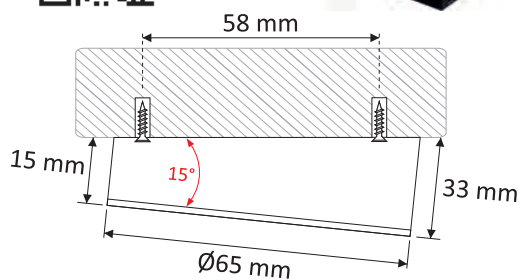

10. OVAL SLANT MASTER

Spot Master, metalic, cu LED-uri, oblic, cu rol de comutator

Cod	Finisaj	Lumină
OVAL MASTER.30K	Metal periat	Caldă
OVAL MASTER.60K	Metal periat	Rece

- Spotul Master controlează corpurile de iluminat conectate la acesta.
- Cu o singură atingere, lumina se aprinde sau se stinge.
- Suportă max. 36W.
- La spotul Master puteți conecta orice corp de iluminat cu LED din oferta noastră (spoturi, profile sau benzi).