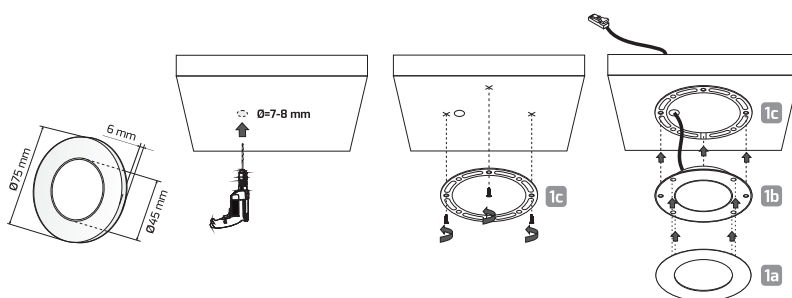

Date tehnice

Lumină/Luminozitate (lm)

Finisaj

3. FOTON

Spot cu LED-uri și difuzor de lumină

Cod	Finisaj	Lumină
FOTON.A.30K	Alb	Caldă
FOTON.A.40K	Alb	Neutră
FOTON.A.60K	Alb	Rece
FOTON.AL.30K	Aluminiu	Caldă
FOTON.AL.40K	Aluminiu	Neutră
FOTON.AL.60K	Aluminiu	Rece