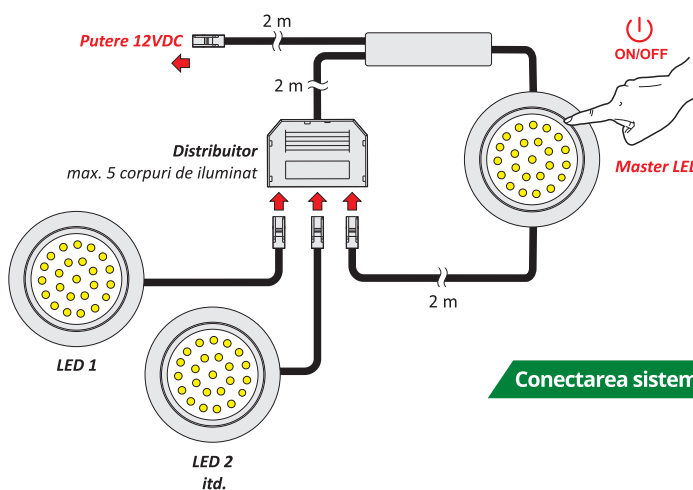

Date tehnice

Lumină/Luminozitate (lm)

Finisaj

8. SQUARE RGB SET

Set cu 3 spoturi LED Square RGB, controler, telecomandă, transformator 18W și distribuitor 9 ieșiri

Cod	Finisaj	Lumină
SET SQUARE2.AL.RGB	Aluminiu	RGB

Date tehnice

Lumină/Luminozitate (lm)

Finisaj

Listă preț Spoturi cu LED

10 SPOTURI CU LED

9. OVAL SLANT

Spot metalic cu LED-uri, oblic

Cod	Finisaj	Lumină
OVAL S.30K	Metal periat	Caldă
OVAL S.60K	Metal periat	Rece

10. OVAL SLANT MASTER

Spot Master, metalic, cu LED-uri, oblic, cu rol de comutator

Cod	Finisaj	Lumină
OVAL MASTER.30K	Metal periat	Caldă
OVAL MASTER.60K	Metal periat	Rece

- ▶ Spotul Master controlează corpurile de iluminat conectate la acesta.
- ▶ Cu o singură atingere, lumina se aprinde sau se stinge.
- ▶ Suportă max. 36W.
- ▶ La spotul Master puteți conecta orice corp de iluminat cu LED din oferta noastră (spoturi, profile sau benzi).