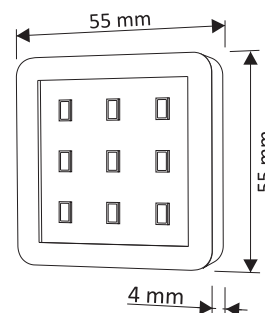

Date tehnice

Lumină/Luminozitate (lm)

Finisaj

5. SQUARE 2 SET

Set cu 3 spoturi LED Square 2, transformator 15W și distribuitor 6 ieșiri

Cod	Finisaj	Lumină
SET SQUARE2.AL.30K	Aluminiu	Caldă
SET SQUARE2.AL.60K	Aluminiu	Rece

Date tehnice

Lumină/Luminozitate (lm)

Finisaj

Sistemul poate susține până la 6 spoturi

6. SQUARE 3

Spot cu 9 LED-uri premium

Cod	Finisaj	Lumină
SQUARE3.AL.30K	Aluminiu	Caldă
SQUARE3.AL.40K	Aluminiu	Neutră
SQUARE3.AL.60K	Aluminiu	Rece