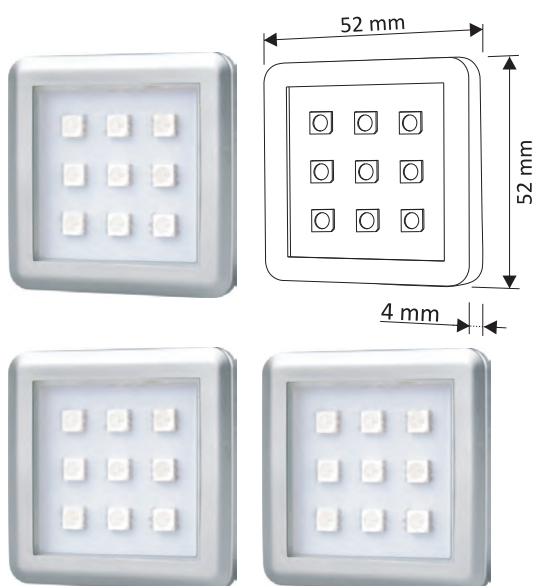

Date tehnice

Lumină/Luminozitate (lm)

Finisaj

LED modern - cu 100% mai multă lumină.

10 SPOTURI CU LED

7. SQUARE RGB

Spot RGB cu 9 LED-uri

Cod	Finisaj	Lumină
SQUARE2.AL.RGB	Aluminiu	RGB

Date tehnice

Lumină/Luminozitate (lm)

Finisaj

8. SQUARE RGB SET

Set cu 3 spoturi LED Square RGB, controler, telecomandă, transformator 18W și distribuitor 9 ieșiri

Cod	Finisaj	Lumină
SET SQUARE2.AL.RGB	Aluminiu	RGB