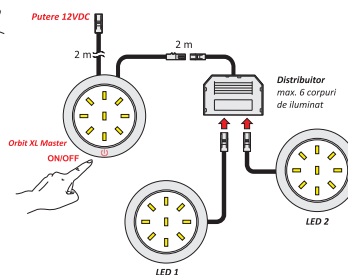

Date tehnice

Lumină/Luminozitate (lm)

Finisaj

18. ORBIT XL MASTER

Spot Orbit XL Master, cu LED-uri, cu rol de comutator

Conectarea sistemului suportă max. 36W.

Cod	Finisaj	Lumină
ORBITXL MASTER.AL.30K	Aluminiu	Caldă
ORBITXL MASTER.AL.40K	Aluminiu	Neutră
ORBITXL MASTER.AL.60K	Aluminiu	Rece