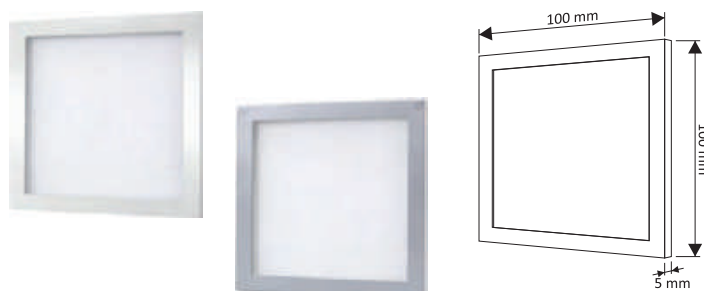

Date tehnice

Lumină/Luminozitate (lm)

Finisaj