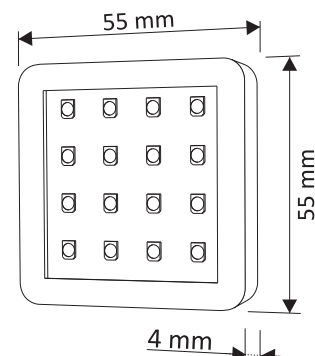

Finisaj

10 SPOTURI CU LED

4. SQUARE 2

Spot cu 16 LED-uri

Cod	Finisaj	Lumină
SQUARE2.AL.30K	Aluminiu	Caldă
SQUARE2.AL.40K	Aluminiu	Neutră
SQUARE2.AL.60K	Aluminiu	Rece
SQUARE2.A.30K	Alb	Caldă
SQUARE2.A.40K	Alb	Neutră
SQUARE2.A.60K	Alb	Rece
SQUARE2.N.30K	Negru	Caldă
SQUARE2.N.40K	Negru	Neutră
SQUARE2.N.60K	Negru	Rece

Date tehnice

Lumină/Luminozitate (lm)

Finisaj

5. SQUARE 2 SET

Set cu 3 spoturi LED Square 2, transformator 15W și distribuitor 6 ieșiri

Cod	Finisaj	Lumină
SET SQUARE2.AL.30K	Aluminiu	Caldă
SET SQUARE2.AL.60K	Aluminiu	Rece