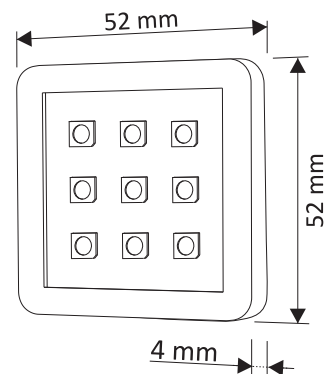

Date tehnice

Lumină/Luminozitate (lm)

Finisaj

5. SQUARE 2 SET

Set cu 3 spoturi LED Square 2, transformator 15W și distribuitor 6 ieșiri

Cod	Finisaj	Lumină
SET SQUARE2.AL.30K	Aluminiu	Caldă
SET SQUARE2.AL.60K	Aluminiu	Rece

Date tehnice

Lumină/Luminozitate (lm)

Finisaj

LED modern - cu 100% mai multă lumină.

10 SPOTURI CU LED

7. SQUARE RGB

Spot RGB cu 9 LED-uri

Cod	Finisaj	Lumină
SQUARE2.AL.RGB	Aluminiu	RGB