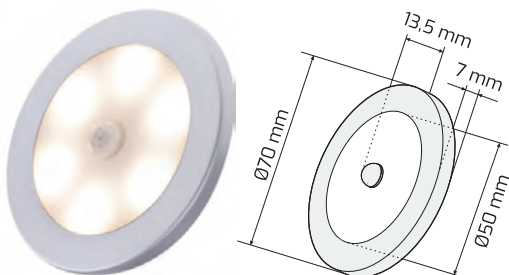

Date tehnice

Lumină/Luminozitate (lm) Finisaj

14. ORBIT PIR

Spot cu senzor de mișcare încorporat

Orbit PIR se montează cu ușurință la suprafața plăcii și este ideal pentru a fi utilizat în interiorul dulapurilor. Se aprinde când detectează mișcare și se stinge automat.