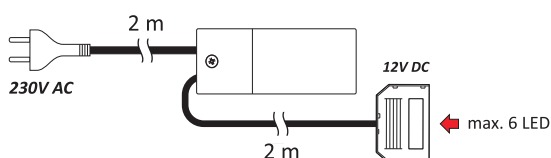

Date tehnice

Lumină/Luminozitate (lm)

Finisaj

5. SQUARE 2 SET

Set cu 3 spoturi LED Square 2, transformator 15W și distribuitor 6 ieșiri

Cod	Finisaj	Lumină
SET SQUARE2.AL.30K	Aluminiu	Caldă
SET SQUARE2.AL.60K	Aluminiu	Rece