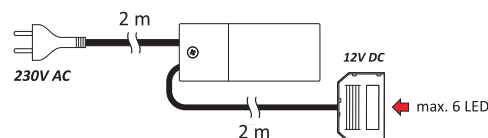

16. ORBIT SET

Set cu 3 spoturi LED Orbit, transformator 15W