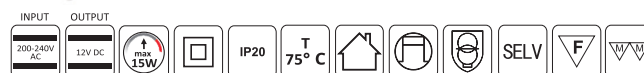

86. TRANSFORMATOR 15W CU 4 MINIMUFE ÎNCORPORATE

Cod	Putere (W)	T max (°C)	L (mm)	H (mm)	↑ (mm)
TRA.LD.15W	15	75	130	16	42

87. TRANSFORMATOR 30W CU 6 MINIMUFE ÎNCORPORATE

Cod	Putere (W)	T max (°C)	L (mm)	H (mm)	↑ (mm)
TRA.LD.30W	30	75	160	18	51

Date tehnice:

92. TRANSFORMATOR CU CABLURI: 2 M CU ȘTECHER, 2 M CU MINIMUFĂ

Cod	Putere (W)	T max (°C)	L (mm)	H (mm)	î (mm)
SET.TRA.L.16W	16	80	106	23	43
SET.TRA.L.33W	33	80	140	25	47

Date tehnice:

93. TRANSFORMATOR SLIM PREMIUM, IP 44