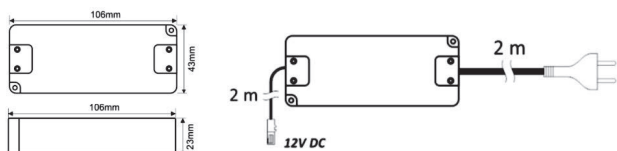

Listă preț
Accesorii
soluții
de iluminat

90. TRANSFORMATOR SLIM PREMIUM

Cod	Putere (W)	T max (°C)	L (mm)	H (mm)	î (mm)
TRA.S.6W	6	80	99	11	46
TRA.S.15W	15	80	102	16	35
TRA.S.30W	30	80	156	17	51
TRA.S.50W	50	80	160	17	58
TRA.S.75W	75	80	201	31	63
TRA.S.100W	100	80	180	31	66
TRA.S.132W	132	80	180	31	66
TRA.S.180W	180	80	195	31	66

Date tehnice:

92. TRANSFORMATOR CU CABLURI: 2 M CU ȘTECHER, 2 M CU MINIMUFĂ

Cod	Putere (W)	T max (°C)	L (mm)	H (mm)	î (mm)
SET.TRA.L.16W	16	80	106	23	43
SET.TRA.L.33W	33	80	140	25	47

Date tehnice:

93. TRANSFORMATOR SLIM PREMIUM, IP 44

Cod	Putere (W)	T max (°C)	L (mm)	H (mm)	Î (mm)
TRAS.IP44.15W	15	80	130	15	41
TRAS.IP44.30W	30	85	158	17	51
TRAS.IP44.60W	60	90	167	18	58
TRAS.IP44.100W	100	90	167	18	58

Date tehnice:

94. CONECTOR IZOLATOR IP 54

Cod	Putere (W)	T max (°C)	L (mm)	H (mm)	Î (mm)
IZOLAT.IP54	17,5	-	60	15	27

Date tehnice:

95. TRANSFORMATOR CU CABLURI, MUFĂ JACK SAU MINIMUFĂ

Cod	Mufă	Putere (W)	L (mm)	H (mm)	Î (mm)
SET.TRA.38W.JACK	Jack	38	110	33	49
SET.TRA.38W	Minimufă	38	110	33	49