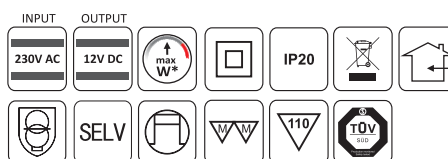

Date tehnice: