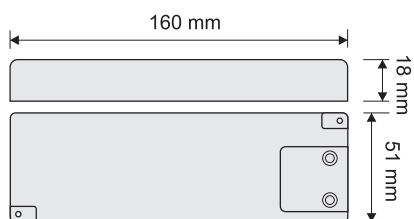

87. TRANSFORMATOR 30W CU 6 MINIMUFE ÎNCORPORATE

Cod	Putere (W)	T max (°C)	L (mm)	H (mm)	↑ (mm)
TRA.LD.30W	30	75	160	18	51