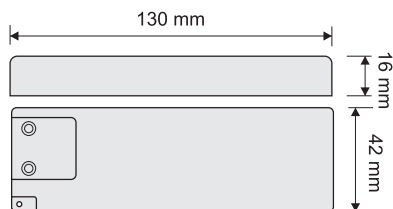

86. TRANSFORMATOR 15W CU 4 MINIMUFE ÎNCORPORATE

Cod	Putere (W)	T max (°C)	L (mm)	H (mm)	↑ (mm)
TRA.LD.15W	15	75	130	16	42

87. TRANSFORMATOR 30W CU 6 MINIMUFE ÎNCORPORATE

Cod	Putere (W)	T max (°C)	L (mm)	H (mm)	↑ (mm)
TRA.LD.30W	30	75	160	18	51

Date tehnice:

92. TRANSFORMATOR CU CABLURI: 2 M CU ȘTECHER, 2 M CU MINIMUFĂ

Cod	Putere (W)	T max (°C)	L (mm)	H (mm)	î (mm)
SET.TRA.L.16W	16	80	106	23	43
SET.TRA.L.33W	33	80	140	25	47

Date tehnice:

93. TRANSFORMATOR SLIM PREMIUM, IP 44

Cod	Putere (W)	T max (°C)	L (mm)	H (mm)	Î (mm)
TRAS.IP44.15W	15	80	130	15	41
TRAS.IP44.30W	30	85	158	17	51
TRAS.IP44.60W	60	90	167	18	58
TRAS.IP44.100W	100	90	167	18	58

Date tehnice:

94. CONECTOR IZOLATOR IP 54

Cod	Putere (W)	T max (°C)	L (mm)	H (mm)	Î (mm)
IZOLAT.IP54	17,5	-	60	15	27

Date tehnice:

95. TRANSFORMATOR CU CABLURI, MUFĂ JACK SAU MINIMUFĂ

Cod	Mufă	Putere (W)	L (mm)	H (mm)	Î (mm)
SET.TRA.38W.JACK	Jack	38	110	33	49
SET.TRA.38W	Minimufă	38	110	33	49