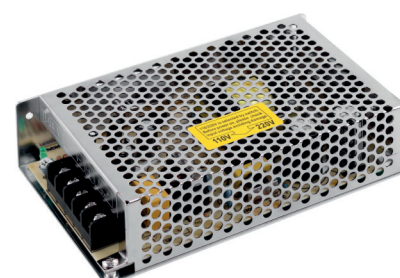

86. TRANSFORMATOR 15W CU 4 MINIMUFE ÎNCORPORATE

Cod	Putere (W)	T max (°C)	L (mm)	H (mm)	↑ (mm)
TRA.LD.15W	15	75	130	16	42

87. TRANSFORMATOR 30W CU 6 MINIMUFE ÎNCORPORATE

Cod	Putere (W)	T max (°C)	L (mm)	H (mm)	↑ (mm)
TRA.LD.30W	30	75	160	18	51

88. TRANSFORMATOR 60W CU 6 MINIMUFE ÎNCORPORATE

Cod	Putere (W)	T max (°C)	L (mm)	H (mm)	↑ (mm)
TRA.LD.60W	60	80	190	24	62

89. TRANSFORMATOR CARCASĂ METALICĂ

Cod	Putere (W)	T max (°C)	L (mm)	H (mm)	↑ (mm)
TRA.M.75W	75	80	160	37	97
TRA.M.100W	100	80	200	39	98
TRA.M.150W	150	80	200	50	110
TRA.M.200W	200	80	200	50	110

Listă preț
Accesorii
soluții
de iluminat

90. TRANSFORMATOR SLIM PREMIUM

Cod	Putere (W)	T max (°C)	L (mm)	H (mm)	î (mm)
TRA.S.6W	6	80	99	11	46
TRA.S.15W	15	80	102	16	35
TRA.S.30W	30	80	156	17	51
TRA.S.50W	50	80	160	17	58
TRA.S.75W	75	80	201	31	63
TRA.S.100W	100	80	180	31	66
TRA.S.132W	132	80	180	31	66
TRA.S.180W	180	80	195	31	66

Date tehnice:

92. TRANSFORMATOR CU CABLURI: 2 M CU ȘTECHER, 2 M CU MINIMUFĂ

Cod	Putere (W)	T max (°C)	L (mm)	H (mm)	î (mm)
SET.TRA.L.16W	16	80	106	23	43
SET.TRA.L.33W	33	80	140	25	47

Date tehnice:

93. TRANSFORMATOR SLIM PREMIUM, IP 44