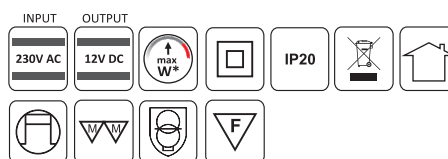

Date tehnice:

92. TRANSFORMATOR CU CABLURI: 2 M CU ȘTECHER, 2 M CU MINIMUFĂ

Cod	Putere (W)	T max (°C)	L (mm)	H (mm)	î (mm)
SET.TRA.L.16W	16	80	106	23	43
SET.TRA.L.33W	33	80	140	25	47

Date tehnice:

93. TRANSFORMATOR SLIM PREMIUM, IP 44