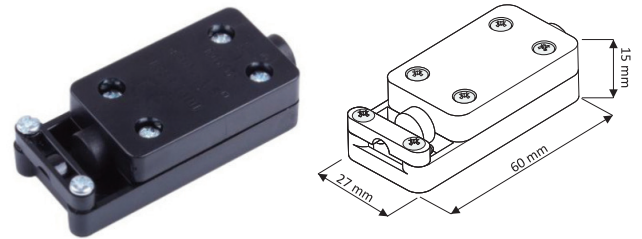

Cod	Putere (W)	T max (°C)	L (mm)	H (mm)	Î (mm)
TRAS.IP44.15W	15	80	130	15	41
TRAS.IP44.30W	30	85	158	17	51
TRAS.IP44.60W	60	90	167	18	58
TRAS.IP44.100W	100	90	167	18	58

Date tehnice:

94. CONECTOR IZOLATOR IP 54

Cod	Putere (W)	T max (°C)	L (mm)	H (mm)	Î (mm)
IZOLAT.IP54	17,5	-	60	15	27

Date tehnice:

95. TRANSFORMATOR CU CABLURI, MUFĂ JACK SAU MINIMUFĂ

Cod	Mufă	Putere (W)	L (mm)	H (mm)	Î (mm)
SET.TRA.38W.JACK	Jack	38	110	33	49
SET.TRA.38W	Minimufă	38	110	33	49