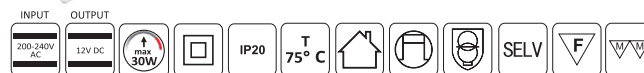

86. TRANSFORMATOR 15W CU 4 MINIMUFE ÎNCORPORATE

Cod	Putere (W)	T max (°C)	L (mm)	H (mm)	↑ (mm)
TRA.LD.15W	15	75	130	16	42

87. TRANSFORMATOR 30W CU 6 MINIMUFE ÎNCORPORATE

Cod	Putere (W)	T max (°C)	L (mm)	H (mm)	↑ (mm)
TRA.LD.30W	30	75	160	18	51

Date tehnice:

92. TRANSFORMATOR CU CABLURI: 2 M CU ȘTECHER, 2 M CU MINIMUFĂ

Cod	Putere (W)	T max (°C)	L (mm)	H (mm)	î (mm)
SET.TRA.L.16W	16	80	106	23	43
SET.TRA.L.33W	33	80	140	25	47

Date tehnice:

93. TRANSFORMATOR SLIM PREMIUM, IP 44