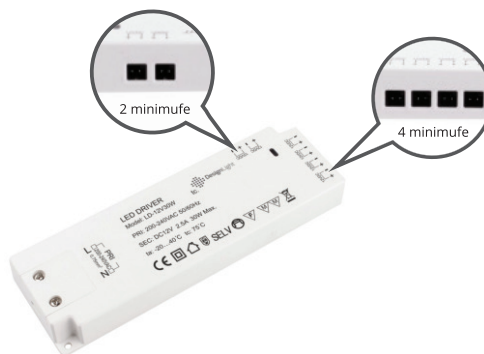

86. TRANSFORMATOR 15W CU 4 MINIMUFE ÎNCORPORATE

Cod	Putere (W)	T max (°C)	L (mm)	H (mm)	↑ (mm)
TRA.LD.15W	15	75	130	16	42

87. TRANSFORMATOR 30W CU 6 MINIMUFE ÎNCORPORATE

Cod	Putere (W)	T max (°C)	L (mm)	H (mm)	↑ (mm)
TRA.LD.30W	30	75	160	18	51

88. TRANSFORMATOR 60W CU 6 MINIMUFE ÎNCORPORATE

Cod	Putere (W)	T max (°C)	L (mm)	H (mm)	↑ (mm)
TRA.LD.60W	60	80	190	24	62

89. TRANSFORMATOR CARCASĂ METALICĂ

Cod	Putere (W)	T max (°C)	L (mm)	H (mm)	↑ (mm)
TRA.M.75W	75	80	160	37	97
TRA.M.100W	100	80	200	39	98
TRA.M.150W	150	80	200	50	110
TRA.M.200W	200	80	200	50	110

Listă preț
Accesorii
soluții
de iluminat

90. TRANSFORMATOR SLIM PREMIUM

Cod	Putere (W)	T max (°C)	L (mm)	H (mm)	î (mm)
TRA.S.6W	6	80	99	11	46
TRA.S.15W	15	80	102	16	35
TRA.S.30W	30	80	156	17	51
TRA.S.50W	50	80	160	17	58
TRA.S.75W	75	80	201	31	63
TRA.S.100W	100	80	180	31	66
TRA.S.132W	132	80	180	31	66
TRA.S.180W	180	80	195	31	66

Date tehnice:

92. TRANSFORMATOR CU CABLURI: 2 M CU ȘTECHER, 2 M CU MINIMUFĂ

Cod	Putere (W)	T max (°C)	L (mm)	H (mm)	î (mm)
SET.TRA.L.16W	16	80	106	23	43
SET.TRA.L.33W	33	80	140	25	47

Date tehnice:

93. TRANSFORMATOR SLIM PREMIUM, IP 44