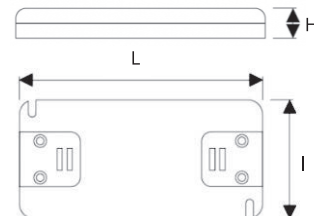

88. TRANSFORMATOR 60W CU 6 MINIMUFE ÎNCORPORATE

Cod	Putere (W)	T max (°C)	L (mm)	H (mm)	↑ (mm)
TRA.LD.60W	60	80	190	24	62

89. TRANSFORMATOR CARCASĂ METALICĂ

Cod	Putere (W)	T max (°C)	L (mm)	H (mm)	↑ (mm)
TRA.M.75W	75	80	160	37	97
TRA.M.100W	100	80	200	39	98
TRA.M.150W	150	80	200	50	110
TRA.M.200W	200	80	200	50	110

Listă preț
Accesorii
soluții
de iluminat

90. TRANSFORMATOR SLIM PREMIUM

Cod	Putere (W)	T max (°C)	L (mm)	H (mm)	î (mm)
TRA.S.6W	6	80	99	11	46
TRA.S.15W	15	80	102	16	35
TRA.S.30W	30	80	156	17	51
TRA.S.50W	50	80	160	17	58
TRA.S.75W	75	80	201	31	63
TRA.S.100W	100	80	180	31	66
TRA.S.132W	132	80	180	31	66
TRA.S.180W	180	80	195	31	66

Date tehnice:

92. TRANSFORMATOR CU CABLURI: 2 M CU ȘTECHER, 2 M CU MINIMUFĂ

Cod	Putere (W)	T max (°C)	L (mm)	H (mm)	î (mm)
SET.TRA.L.16W	16	80	106	23	43
SET.TRA.L.33W	33	80	140	25	47

Date tehnice:

93. TRANSFORMATOR SLIM PREMIUM, IP 44

Cod	Putere (W)	T max (°C)	L (mm)	H (mm)	Î (mm)
IZOLAT.IP54	17,5	-	60	15	27

Date tehnice:

95. TRANSFORMATOR CU CABLURI, MUFĂ JACK SAU MINIMUFĂ

Cod	Mufă	Putere (W)	L (mm)	H (mm)	Î (mm)
SET.TRA.38W.JACK	Jack	38	110	33	49
SET.TRA.38W	Minimufă	38	110	33	49