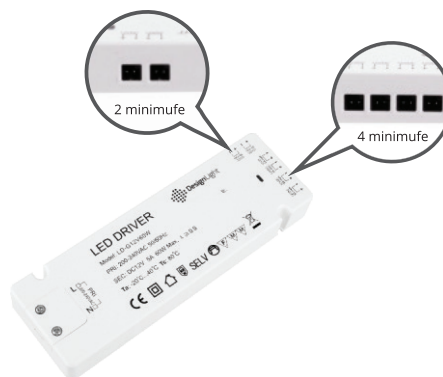

86. TRANSFORMATOR 15W CU 4 MINIMUFE ÎNCORPORATE

Cod	Putere (W)	T max (°C)	L (mm)	H (mm)	↑ (mm)
TRA.LD.15W	15	75	130	16	42

87. TRANSFORMATOR 30W CU 6 MINIMUFE ÎNCORPORATE

Cod	Putere (W)	T max (°C)	L (mm)	H (mm)	↑ (mm)
TRA.LD.30W	30	75	160	18	51

88. TRANSFORMATOR 60W CU 6 MINIMUFE ÎNCORPORATE

Cod	Putere (W)	T max (°C)	L (mm)	H (mm)	↑ (mm)
TRA.LD.60W	60	80	190	24	62

89. TRANSFORMATOR CARCASĂ METALICĂ

Cod	Putere (W)	T max (°C)	L (mm)	H (mm)	↑ (mm)
TRA.M.75W	75	80	160	37	97
TRA.M.100W	100	80	200	39	98
TRA.M.150W	150	80	200	50	110
TRA.M.200W	200	80	200	50	110

Listă preț
Accesorii
soluții
de iluminat

90. TRANSFORMATOR SLIM PREMIUM

Cod	Putere (W)	T max (°C)	L (mm)	H (mm)	î (mm)
TRA.S.6W	6	80	99	11	46
TRA.S.15W	15	80	102	16	35
TRA.S.30W	30	80	156	17	51
TRA.S.50W	50	80	160	17	58
TRA.S.75W	75	80	201	31	63
TRA.S.100W	100	80	180	31	66
TRA.S.132W	132	80	180	31	66
TRA.S.180W	180	80	195	31	66

Date tehnice:

92. TRANSFORMATOR CU CABLURI: 2 M CU ȘTECHER, 2 M CU MINIMUFĂ

Cod	Putere (W)	T max (°C)	L (mm)	H (mm)	î (mm)
SET.TRA.L.16W	16	80	106	23	43
SET.TRA.L.33W	33	80	140	25	47

Date tehnice:

93. TRANSFORMATOR SLIM PREMIUM, IP 44