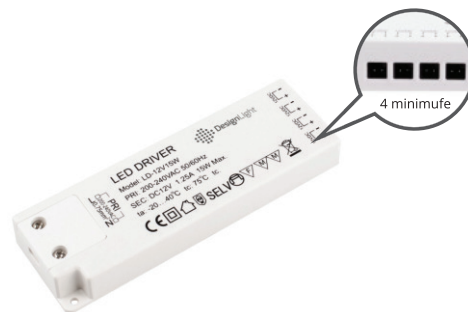

86. TRANSFORMATOR 15W CU 4 MINIMUFE ÎNCORPORATE

Cod	Putere (W)	T max (°C)	L (mm)	H (mm)	↑ (mm)
TRA.LD.15W	15	75	130	16	42

87. TRANSFORMATOR 30W CU 6 MINIMUFE ÎNCORPORATE

Cod	Putere (W)	T max (°C)	L (mm)	H (mm)	↑ (mm)
TRA.LD.30W	30	75	160	18	51

88. TRANSFORMATOR 60W CU 6 MINIMUFE ÎNCORPORATE

Cod	Putere (W)	T max (°C)	L (mm)	H (mm)	↑ (mm)
TRA.LD.60W	60	80	190	24	62

89. TRANSFORMATOR CARCASĂ METALICĂ

Cod	Putere (W)	T max (°C)	L (mm)	H (mm)	↑ (mm)
TRA.M.75W	75	80	160	37	97
TRA.M.100W	100	80	200	39	98
TRA.M.150W	150	80	200	50	110
TRA.M.200W	200	80	200	50	110

Listă preț
Accesorii
soluții
de iluminat

90. TRANSFORMATOR SLIM PREMIUM

Cod	Putere (W)	T max (°C)	L (mm)	H (mm)	î (mm)
TRA.S.6W	6	80	99	11	46
TRA.S.15W	15	80	102	16	35
TRA.S.30W	30	80	156	17	51
TRA.S.50W	50	80	160	17	58
TRA.S.75W	75	80	201	31	63
TRA.S.100W	100	80	180	31	66
TRA.S.132W	132	80	180	31	66
TRA.S.180W	180	80	195	31	66

Date tehnice:

92. TRANSFORMATOR CU CABLURI: 2 M CU ȘTECHER, 2 M CU MINIMUFĂ

Cod	Putere (W)	T max (°C)	L (mm)	H (mm)	î (mm)
SET.TRA.L.16W	16	80	106	23	43
SET.TRA.L.33W	33	80	140	25	47

Date tehnice:

93. TRANSFORMATOR SLIM PREMIUM, IP 44