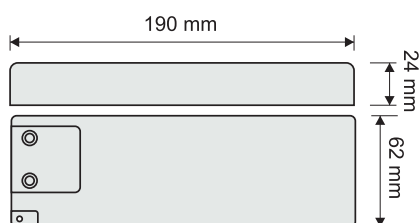

88. TRANSFORMATOR 60W CU 6 MINIMUFE ÎNCORPORATE

Cod	Putere (W)	T max (°C)	L (mm)	H (mm)	↑ (mm)
TRA.LD.60W	60	80	190	24	62