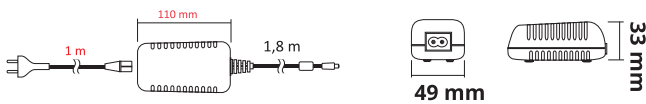

Date tehnice:

92. TRANSFORMATOR CU CABLURI: 2 M CU ȘTECHER, 2 M CU MINIMUFĂ

Cod	Putere (W)	T max (°C)	L (mm)	H (mm)	î (mm)
SET.TRA.L.16W	16	80	106	23	43
SET.TRA.L.33W	33	80	140	25	47

Date tehnice:

93. TRANSFORMATOR SLIM PREMIUM, IP 44

Cod	Putere (W)	T max (°C)	L (mm)	H (mm)	Î (mm)
TRAS.IP44.15W	15	80	130	15	41
TRAS.IP44.30W	30	85	158	17	51
TRAS.IP44.60W	60	90	167	18	58
TRAS.IP44.100W	100	90	167	18	58

Date tehnice:

94. CONECTOR IZOLATOR IP 54

Cod	Putere (W)	T max (°C)	L (mm)	H (mm)	Î (mm)
IZOLAT.IP54	17,5	-	60	15	27

Date tehnice:

95. TRANSFORMATOR CU CABLURI, MUFĂ JACK SAU MINIMUFĂ

Cod	Mufă	Putere (W)	L (mm)	H (mm)	Î (mm)
SET.TRA.38W.JACK	Jack	38	110	33	49
SET.TRA.38W	Minimufă	38	110	33	49