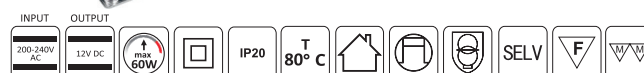

88. TRANSFORMATOR 60W CU 6 MINIMUFE ÎNCORPORATE

Cod	Putere (W)	T max (°C)	L (mm)	H (mm)	↑ (mm)
TRA.LD.60W	60	80	190	24	62

89. TRANSFORMATOR CARCASĂ METALICĂ

Cod	Putere (W)	T max (°C)	L (mm)	H (mm)	↑ (mm)
TRA.M.75W	75	80	160	37	97
TRA.M.100W	100	80	200	39	98
TRA.M.150W	150	80	200	50	110
TRA.M.200W	200	80	200	50	110