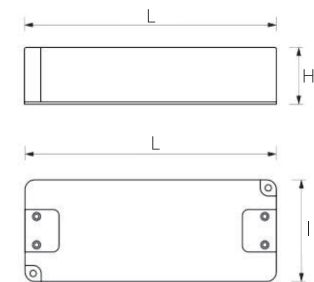

Listă preț
Accesorii
soluții
de iluminat

90. TRANSFORMATOR SLIM PREMIUM

Cod	Putere (W)	T max (°C)	L (mm)	H (mm)	î (mm)
TRA.S.6W	6	80	99	11	46
TRA.S.15W	15	80	102	16	35
TRA.S.30W	30	80	156	17	51
TRA.S.50W	50	80	160	17	58
TRA.S.75W	75	80	201	31	63
TRA.S.100W	100	80	180	31	66
TRA.S.132W	132	80	180	31	66
TRA.S.180W	180	80	195	31	66

Date tehnice:

92. TRANSFORMATOR CU CABLURI: 2 M CU ȘTECHER, 2 M CU MINIMUFĂ

Cod	Putere (W)	T max (°C)	L (mm)	H (mm)	î (mm)
SET.TRA.L.16W	16	80	106	23	43
SET.TRA.L.33W	33	80	140	25	47

Date tehnice:

93. TRANSFORMATOR SLIM PREMIUM, IP 44

Cod	Putere (W)	T max (°C)	L (mm)	H (mm)	Î (mm)
TRAS.IP44.15W	15	80	130	15	41
TRAS.IP44.30W	30	85	158	17	51
TRAS.IP44.60W	60	90	167	18	58
TRAS.IP44.100W	100	90	167	18	58

Date tehnice:

94. CONECTOR IZOLATOR IP 54

Cod	Putere (W)	T max (°C)	L (mm)	H (mm)	Î (mm)
IZOLAT.IP54	17,5	-	60	15	27

Date tehnice:

95. TRANSFORMATOR CU CABLURI, MUFĂ JACK SAU MINIMUFĂ

Cod	Mufă	Putere (W)	L (mm)	H (mm)	Î (mm)
SET.TRA.38W.JACK	Jack	38	110	33	49
SET.TRA.38W	Minimufă	38	110	33	49