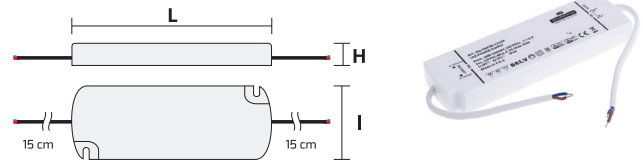

Date tehnice:

92. TRANSFORMATOR CU CABLURI: 2 M CU ȘTECHER, 2 M CU MINIMUFĂ

Cod	Putere (W)	T max (°C)	L (mm)	H (mm)	î (mm)
SET.TRA.L.16W	16	80	106	23	43
SET.TRA.L.33W	33	80	140	25	47

Date tehnice:

93. TRANSFORMATOR SLIM PREMIUM, IP 44

Cod	Putere (W)	T max (°C)	L (mm)	H (mm)	Î (mm)
TRAS.IP44.15W	15	80	130	15	41
TRAS.IP44.30W	30	85	158	17	51
TRAS.IP44.60W	60	90	167	18	58
TRAS.IP44.100W	100	90	167	18	58

Date tehnice:

94. CONECTOR IZOLATOR IP 54

Cod	Putere (W)	T max (°C)	L (mm)	H (mm)	Î (mm)
IZOLAT.IP54	17,5	-	60	15	27

Date tehnice:

95. TRANSFORMATOR CU CABLURI, MUFĂ JACK SAU MINIMUFĂ

Cod	Mufă	Putere (W)	L (mm)	H (mm)	Î (mm)
SET.TRA.38W.JACK	Jack	38	110	33	49
SET.TRA.38W	Minimufă	38	110	33	49