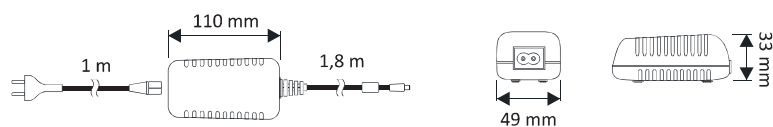

PUTERE (W)	T max (°C)	L (mm)	H (mm)	I (mm)	COD	DISP.	PREȚ (€)
15	80	130	15	41	TRA.S.IP44.15W	C	12,98
30	85	158	17	51	TRA.S.IP44.30W	C	22,88
60	90	167	18	58	TRA.S.IP44.60W	C	36,52
100	90	167	18	58	TRA.S.IP44.100W	C	54,34

91. Conector izolator IP 54

PUTERE (A)	T max (°C)	L (mm)	H (mm)	I (mm)	COD	DISP.	PREȚ (€)
17,5	-	60	15	27	IZOLAT.IP45	C	2,31

Date tehnice:

92. Transformator cu cabluri, mufă Jack sau minimufă

	PUTERE (W)	L (mm)	H (mm)	I (mm)	COD	DISP.	PREȚ (€)
Jack	38	110	33	49	SET.TRA.38W.JACK	C	13,40
Minimufă	38	110	33	49	SET.TRA.38W	C	12,71