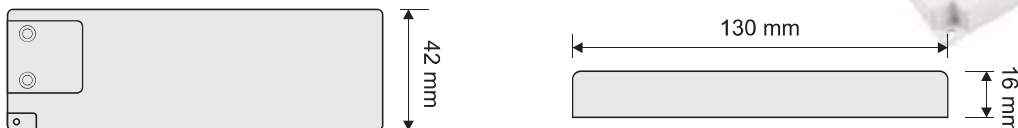

83. Transformator 15W cu 4 minimufe încorporate

PUTERE (W)	T max (°C)	L (mm)	H (mm)	l (mm)	COD	DISP.	PREȚ (€)
15	75	130	16	42	TRA.LD.15W	s	9,01

84. Transformator 30W cu 6 minimufe încorporate

PUTERE (W)	T max (°C)	L (mm)	H (mm)	l (mm)	COD	DISP.	PREȚ (€)
30	75	160	18	51	TRA.LD.30W	s	15,02

85. Transformator 60W cu 6 minimufe încorporate

PUTERE (W)	T max (°C)	L (mm)	H (mm)	l (mm)	COD	DISP.	PREȚ (€)
60	80	190	24	62	TRA.LD.60W	c	25,30

86. Transformator carcasă metalică

PUTERE (W)	T max (°C)	L (mm)	H (mm)	l (mm)	COD	DISP.	PREȚ (€)
60	80	160	37	97	TRA.M.60W	s	19,87
100	80	200	39	98	TRA.M.100W	s	23,79
150	80	200	50	110	TRA.M.150W	s	29,11
200	80	200	50	110	TRA.M.200W	s	33,73

87. Transformator Slim premium

PUTERE (W)	T max (°C)	L (mm)	H (mm)	I (mm)	COD	DISP.	PREȚ (€)
6	80	99	11	46	TRA.S.6W	S	8,82
15	80	102	16	35	TRA.S.15W	S	11,76
30	80	156	17	51	TRA.S.30W	S	22,89
50	80	160	17	58	TRA.S.50W	S	31,08
75	80	201	31	63	TRA.S.75W	S	37,59
100	80	180	31	66	TRA.S.100W	S	52,92
132	80	180	31	66	TRA.S.132W	S	77,39
180	80	195	31	66	TRA.S.180W	S	89,40

89. Transformator cu cabluri: 2 m cu ștecher, 2 m cu minimufă

PUTERE (W)	T max (°C)	L (mm)	H (mm)	I (mm)	COD	DISP.	PREȚ (€)
16	80	106	23	43	SET.TRA.L.16W	S	11,89
33	80	140	25	47	SET.TRA.L.33W	S	16,75

90. Transformator Slim premium, IP 44