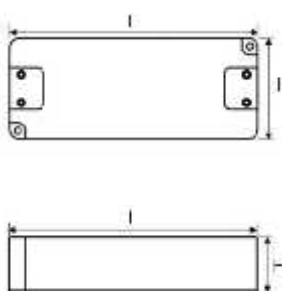

87. Transformator Slim premium

PUTERE (W)	T max (°C)	L (mm)	H (mm)	I (mm)	COD	DISP.	PREȚ (€)
6	80	99	11	46	TRA.S.6W	S	8,82
15	80	102	16	35	TRA.S.15W	S	11,76
30	80	156	17	51	TRA.S.30W	S	22,89
50	80	160	17	58	TRA.S.50W	S	31,08
75	80	201	31	63	TRA.S.75W	S	37,59
100	80	180	31	66	TRA.S.100W	S	52,92
132	80	180	31	66	TRA.S.132W	S	77,39
180	80	195	31	66	TRA.S.180W	S	89,40

89. Transformator cu cabluri: 2 m cu ștecher, 2 m cu minimufă

PUTERE (W)	T max (°C)	L (mm)	H (mm)	I (mm)	COD	DISP.	PREȚ (€)
16	80	106	23	43	SET.TRA.L.16W	S	11,89
33	80	140	25	47	SET.TRA.L.33W	S	16,75

90. Transformator Slim premium, IP 44

PUTERE (W)	T max (°C)	L (mm)	H (mm)	I (mm)	COD	DISP.	PREȚ (€)
15	80	130	15	41	TRA.S.IP44.15W	C	12,98
30	85	158	17	51	TRA.S.IP44.30W	C	22,88
60	90	167	18	58	TRA.S.IP44.60W	C	36,52
100	90	167	18	58	TRA.S.IP44.100W	C	54,34

91. Conector izolator IP 54

PUTERE (A)	T max (°C)	L (mm)	H (mm)	I (mm)	COD	DISP.	PREȚ (€)
17,5	-	60	15	27	IZOLAT.IP45	C	2,31

Date tehnice:

92. Transformator cu cabluri, mufă Jack sau minimufă

	PUTERE (W)	L (mm)	H (mm)	I (mm)	COD	DISP.	PREȚ (€)
Jack	38	110	33	49	SET.TRA.38W.JACK	C	13,40
Minimufă	38	110	33	49	SET.TRA.38W	C	12,71