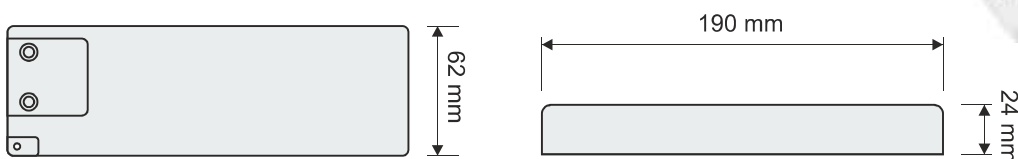

83. Transformator 15W cu 4 minimufe încorporate

PUTERE (W)	T max (°C)	L (mm)	H (mm)	l (mm)	COD	DISP.	PREȚ (€)
15	75	130	16	42	TRA.LD.15W	s	9,01

84. Transformator 30W cu 6 minimufe încorporate

PUTERE (W)	T max (°C)	L (mm)	H (mm)	l (mm)	COD	DISP.	PREȚ (€)
30	75	160	18	51	TRA.LD.30W	s	15,02

85. Transformator 60W cu 6 minimufe încorporate

PUTERE (W)	T max (°C)	L (mm)	H (mm)	l (mm)	COD	DISP.	PREȚ (€)
60	80	190	24	62	TRA.LD.60W	c	25,30

86. Transformator carcasă metalică

PUTERE (W)	T max (°C)	L (mm)	H (mm)	l (mm)	COD	DISP.	PREȚ (€)
60	80	160	37	97	TRA.M.60W	s	19,87
100	80	200	39	98	TRA.M.100W	s	23,79
150	80	200	50	110	TRA.M.150W	s	29,11
200	80	200	50	110	TRA.M.200W	s	33,73

87. Transformator Slim premium

PUTERE (W)	T max (°C)	L (mm)	H (mm)	I (mm)	COD	DISP.	PREȚ (€)
6	80	99	11	46	TRA.S.6W	S	8,82
15	80	102	16	35	TRA.S.15W	S	11,76
30	80	156	17	51	TRA.S.30W	S	22,89
50	80	160	17	58	TRA.S.50W	S	31,08
75	80	201	31	63	TRA.S.75W	S	37,59
100	80	180	31	66	TRA.S.100W	S	52,92
132	80	180	31	66	TRA.S.132W	S	77,39
180	80	195	31	66	TRA.S.180W	S	89,40

89. Transformator cu cabluri: 2 m cu ștecher, 2 m cu minimufă

PUTERE (W)	T max (°C)	L (mm)	H (mm)	I (mm)	COD	DISP.	PREȚ (€)
16	80	106	23	43	SET.TRA.L.16W	S	11,89
33	80	140	25	47	SET.TRA.L.33W	S	16,75

90. Transformator Slim premium, IP 44