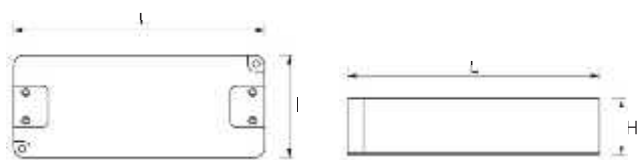

88. Transformator Standard Plus

PUTERE (W)	T max (°C)	L (mm)	H (mm)	I (mm)	COD	DISP.	PREȚ (€)
7	80	86	22	35	TRA.SP.7W	C	5,51
12	80	106	23	43	TRA.SP.12W	C	7,50
16	80	106	23	43	TRA.SP.16W	C	8,38
24	80	140	25	47	TRA.SP.24W	C	10,80
33	80	140	25	47	TRA.SP.33W	C	13,01
54	80	152	32	59	TRA.SP.54W	C	17,42
65	80	152	32	59	TRA.SP.65W	C	22,49
80	80	156	35	63	TRA.SP.80W	C	29,11
150	85	205	35	71	TRA.SP.150W	C	52,58
200	85	205	35	71	TRA.SP.200W	C	63,58