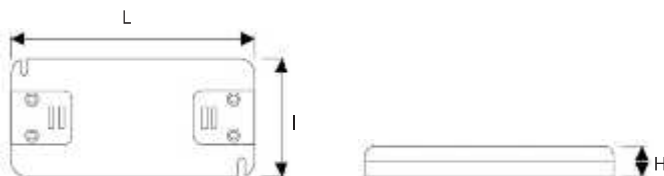

85. Transformator 60W cu 6 minimufe încorporate

PUTERE (W)	T max (°C)	L (mm)	H (mm)	l (mm)	COD	DISP.	PREȚ (€)
60	80	190	24	62	TRA.LD.60W	c	25,30

86. Transformator carcasă metalică

PUTERE (W)	T max (°C)	L (mm)	H (mm)	l (mm)	COD	DISP.	PREȚ (€)
60	80	160	37	97	TRA.M.60W	s	19,87
100	80	200	39	98	TRA.M.100W	s	23,79
150	80	200	50	110	TRA.M.150W	s	29,11
200	80	200	50	110	TRA.M.200W	s	33,73

87. Transformator Slim premium

PUTERE (W)	T max (°C)	L (mm)	H (mm)	I (mm)	COD	DISP.	PREȚ (€)
6	80	99	11	46	TRA.S.6W	S	8,82
15	80	102	16	35	TRA.S.15W	S	11,76
30	80	156	17	51	TRA.S.30W	S	22,89
50	80	160	17	58	TRA.S.50W	S	31,08
75	80	201	31	63	TRA.S.75W	S	37,59
100	80	180	31	66	TRA.S.100W	S	52,92
132	80	180	31	66	TRA.S.132W	S	77,39
180	80	195	31	66	TRA.S.180W	S	89,40