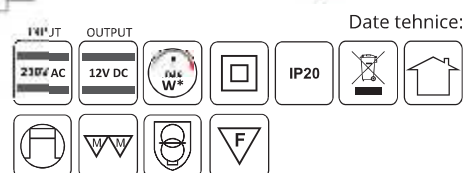

89. Transformator cu cabluri: 2 m cu ștecher, 2 m cu minimufă

PUTERE (W)	T max (°C)	L (mm)	H (mm)	I (mm)	COD	DISP.	PREȚ (€)
16	80	106	23	43	SET.TRA.L.16W	S	11,89
33	80	140	25	47	SET.TRA.L.33W	S	16,75