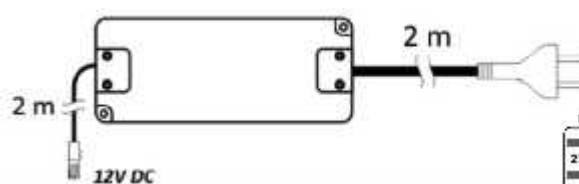

87. Transformator Slim premium

PUTERE (W)	T max (°C)	L (mm)	H (mm)	I (mm)	COD	DISP.	PREȚ (€)
6	80	99	11	46	TRA.S.6W	S	8,82
15	80	102	16	35	TRA.S.15W	S	11,76
30	80	156	17	51	TRA.S.30W	S	22,89
50	80	160	17	58	TRA.S.50W	S	31,08
75	80	201	31	63	TRA.S.75W	S	37,59
100	80	180	31	66	TRA.S.100W	S	52,92
132	80	180	31	66	TRA.S.132W	S	77,39
180	80	195	31	66	TRA.S.180W	S	89,40

89. Transformator cu cabluri: 2 m cu ștecher, 2 m cu minimufă

PUTERE (W)	T max (°C)	L (mm)	H (mm)	I (mm)	COD	DISP.	PREȚ (€)
16	80	106	23	43	SET.TRA.L.16W	S	11,89
33	80	140	25	47	SET.TRA.L.33W	S	16,75

90. Transformator Slim premium, IP 44

PUTERE (W)	T max (°C)	L (mm)	H (mm)	I (mm)	COD	DISP.	PREȚ (€)
15	80	130	15	41	TRA.S.IP44.15W	C	12,98
30	85	158	17	51	TRA.S.IP44.30W	C	22,88
60	90	167	18	58	TRA.S.IP44.60W	C	36,52
100	90	167	18	58	TRA.S.IP44.100W	C	54,34

91. Conector izolator IP 54

PUTERE (A)	T max (°C)	L (mm)	H (mm)	I (mm)	COD	DISP.	PREȚ (€)
17,5	-	60	15	27	IZOLAT.IP45	C	2,31

Date tehnice:

92. Transformator cu cabluri, mufă Jack sau minimufă

	PUTERE (W)	L (mm)	H (mm)	I (mm)	COD	DISP.	PREȚ (€)
Jack	38	110	33	49	SET.TRA.38W.JACK	C	13,40
Minimufă	38	110	33	49	SET.TRA.38W	C	12,71