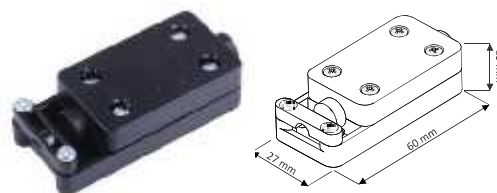

91. Conector izolator IP 54

PUTERE (A)	T max (°C)	L (mm)	H (mm)	I (mm)	COD	DISP.	PREȚ (€)
17,5	-	60	15	27	IZOLAT.IP45	C	2,31

Date tehnice: