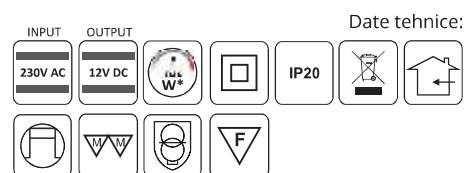

88. Transformator Standard Plus

PUTERE (W)	T max (°C)	L (mm)	H (mm)	I (mm)	COD	DISP.	PREȚ (€)
7	80	86	22	35	TRA.SP.7W	C	5,51
12	80	106	23	43	TRA.SP.12W	C	7,50
16	80	106	23	43	TRA.SP.16W	C	8,38
24	80	140	25	47	TRA.SP.24W	C	10,80
33	80	140	25	47	TRA.SP.33W	C	13,01
54	80	152	32	59	TRA.SP.54W	C	17,42
65	80	152	32	59	TRA.SP.65W	C	22,49
80	80	156	35	63	TRA.SP.80W	C	29,11
150	85	205	35	71	TRA.SP.150W	C	52,58
200	85	205	35	71	TRA.SP.200W	C	63,58