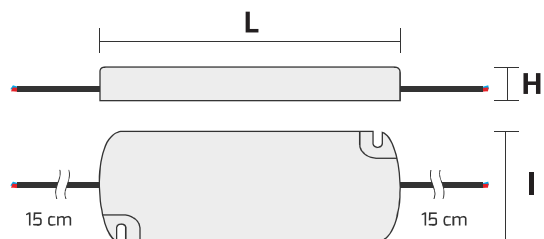

88. Transformator Standard Plus

PUTERE (W)	T max (°C)	L (mm)	H (mm)	I (mm)	COD	DISP.	PREȚ (€)
7	80	86	22	35	TRA.SP.7W	C	5,51
12	80	106	23	43	TRA.SP.12W	C	7,50
16	80	106	23	43	TRA.SP.16W	C	8,38
24	80	140	25	47	TRA.SP.24W	C	10,80
33	80	140	25	47	TRA.SP.33W	C	13,01
54	80	152	32	59	TRA.SP.54W	C	17,42
65	80	152	32	59	TRA.SP.65W	C	22,49
80	80	156	35	63	TRA.SP.80W	C	29,11
150	85	205	35	71	TRA.SP.150W	C	52,58
200	85	205	35	71	TRA.SP.200W	C	63,58

89. Transformator cu cabluri: 2 m cu ștecher, 2 m cu minimufă

PUTERE (W)	T max (°C)	L (mm)	H (mm)	I (mm)	COD	DISP.	PREȚ (€)
16	80	106	23	43	SET.TRA.L.16W	S	11,89
33	80	140	25	47	SET.TRA.L.33W	S	16,75

90. Transformator Slim premium, IP 44

PUTERE (W)	T max (°C)	L (mm)	H (mm)	I (mm)	COD	DISP.	PREȚ (€)
15	80	130	15	41	TRA.S.IP44.15W	C	12,98
30	85	158	17	51	TRA.S.IP44.30W	C	22,88
60	90	167	18	58	TRA.S.IP44.60W	C	36,52
100	90	167	18	58	TRA.S.IP44.100W	C	54,34

91. Conector izolator IP 54

PUTERE (A)	T max (°C)	L (mm)	H (mm)	I (mm)	COD	DISP.	PREȚ (€)
17,5	-	60	15	27	IZOLAT.IP45	C	2,31

Date tehnice:

92. Transformator cu cabluri, mufă Jack sau minimufă

	PUTERE (W)	L (mm)	H (mm)	I (mm)	COD	DISP.	PREȚ (€)
Jack	38	110	33	49	SET.TRA.38W.JACK	C	13,40
Minimufă	38	110	33	49	SET.TRA.38W	C	12,71