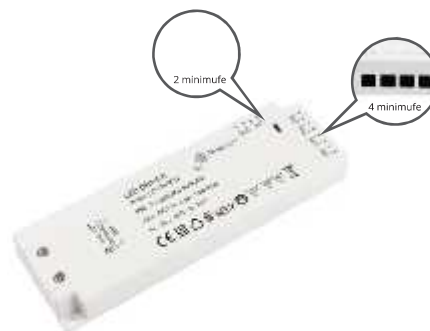

83. Transformator 15W cu 4 minimufe încorporate

PUTERE (W)	T max (°C)	L (mm)	H (mm)	l (mm)	COD	DISP.	PREȚ (€)
15	75	130	16	42	TRA.LD.15W	s	9,01

84. Transformator 30W cu 6 minimufe încorporate

PUTERE (W)	T max (°C)	L (mm)	H (mm)	l (mm)	COD	DISP.	PREȚ (€)
30	75	160	18	51	TRA.LD.30W	s	15,02

85. Transformator 60W cu 6 minimufe încorporate

PUTERE (W)	T max (°C)	L (mm)	H (mm)	l (mm)	COD	DISP.	PREȚ (€)
60	80	190	24	62	TRA.LD.60W	c	25,30

86. Transformator carcasă metalică

PUTERE (W)	T max (°C)	L (mm)	H (mm)	l (mm)	COD	DISP.	PREȚ (€)
60	80	160	37	97	TRA.M.60W	s	19,87
100	80	200	39	98	TRA.M.100W	s	23,79
150	80	200	50	110	TRA.M.150W	s	29,11
200	80	200	50	110	TRA.M.200W	s	33,73

87. Transformator Slim premium

PUTERE (W)	T max (°C)	L (mm)	H (mm)	I (mm)	COD	DISP.	PREȚ (€)
6	80	99	11	46	TRA.S.6W	S	8,82
15	80	102	16	35	TRA.S.15W	S	11,76
30	80	156	17	51	TRA.S.30W	S	22,89
50	80	160	17	58	TRA.S.50W	S	31,08
75	80	201	31	63	TRA.S.75W	S	37,59
100	80	180	31	66	TRA.S.100W	S	52,92
132	80	180	31	66	TRA.S.132W	S	77,39
180	80	195	31	66	TRA.S.180W	S	89,40

89. Transformator cu cabluri: 2 m cu ștecher, 2 m cu minimufă

PUTERE (W)	T max (°C)	L (mm)	H (mm)	I (mm)	COD	DISP.	PREȚ (€)
16	80	106	23	43	SET.TRA.L.16W	S	11,89
33	80	140	25	47	SET.TRA.L.33W	S	16,75

90. Transformator Slim premium, IP 44