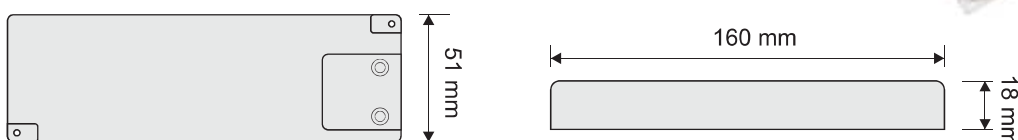

83. Transformator 15W cu 4 minimufe încorporate

PUTERE (W)	T max (°C)	L (mm)	H (mm)	l (mm)	COD	DISP.	PREȚ (€)
15	75	130	16	42	TRA.LD.15W	s	9,01

84. Transformator 30W cu 6 minimufe încorporate

PUTERE (W)	T max (°C)	L (mm)	H (mm)	l (mm)	COD	DISP.	PREȚ (€)
30	75	160	18	51	TRA.LD.30W	s	15,02