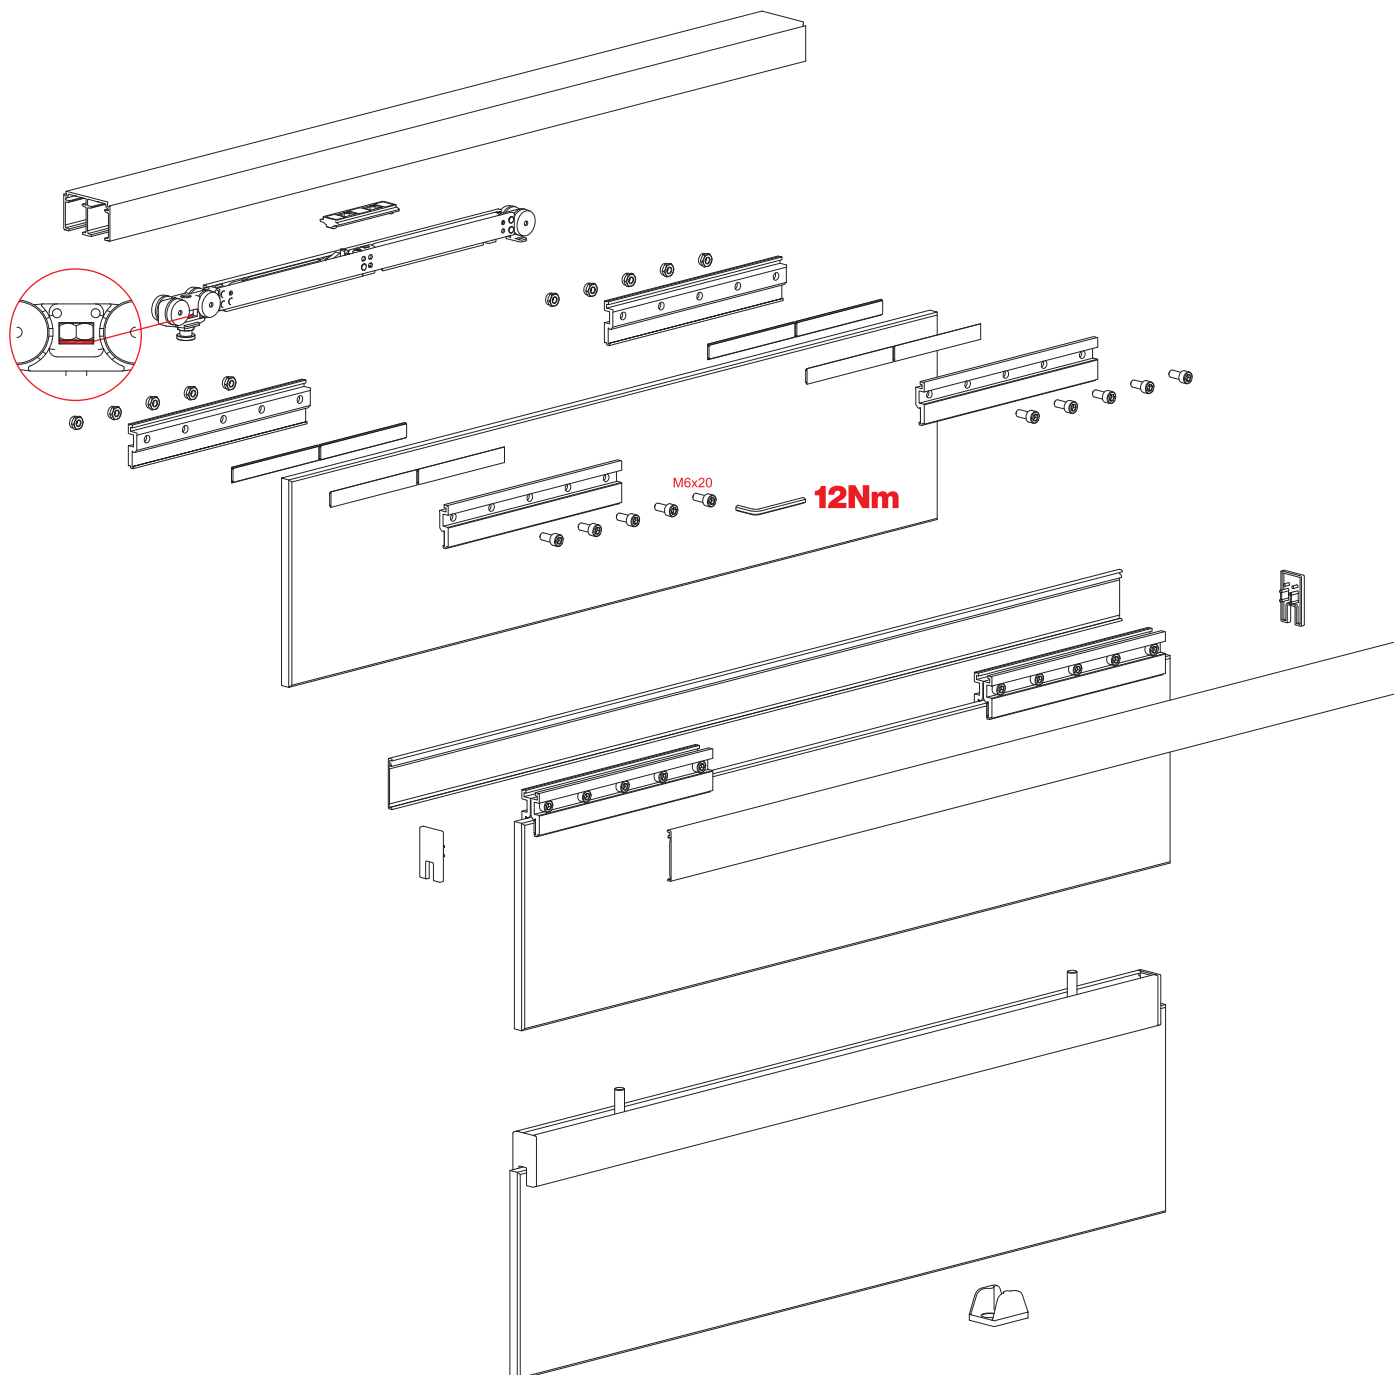

## Componente sistem

70/A  
Cale de rulare

1690/AS  
Profil de acoperire

173/V37  
Kit de glisare pentru o ușă

58/6/020/AC  
Kit prindere sticlă pentru o ușă

# Vetro 37 - instrucțiuni de montaj

Sistem de glisare pentru uși din sticlă

**ACCESORIA GROUP**  
House of innovation

## Componente sistem