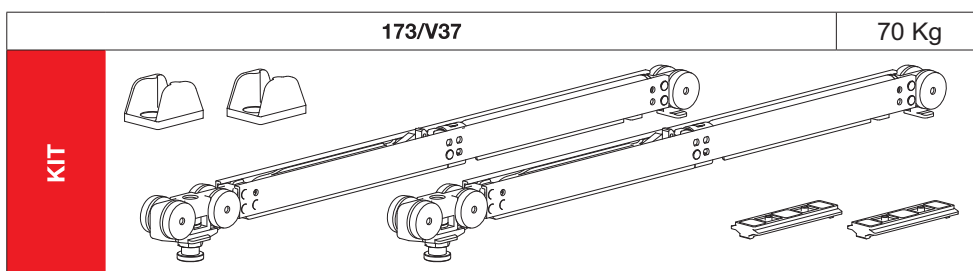

Vetro 37 - instrucțiuni de montaj

Sistem de glisare pentru uși din sticlă

ACCESORIA GROUP
House of innovation

Componente sistem

COD