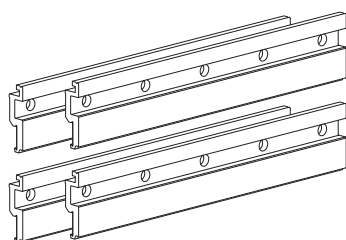

## Componente sistem

70/A  
Cale de rulare

1690/AS  
Profil de acoperire

173/V37  
Kit de glisare pentru o ușă

58/6/020/AC  
Kit prindere sticlă pentru o ușă

# Vetro 37 - instrucțiuni de montaj

Sistem de glisare pentru uși din sticlă

**ACCESORIA GROUP**  
House of innovation