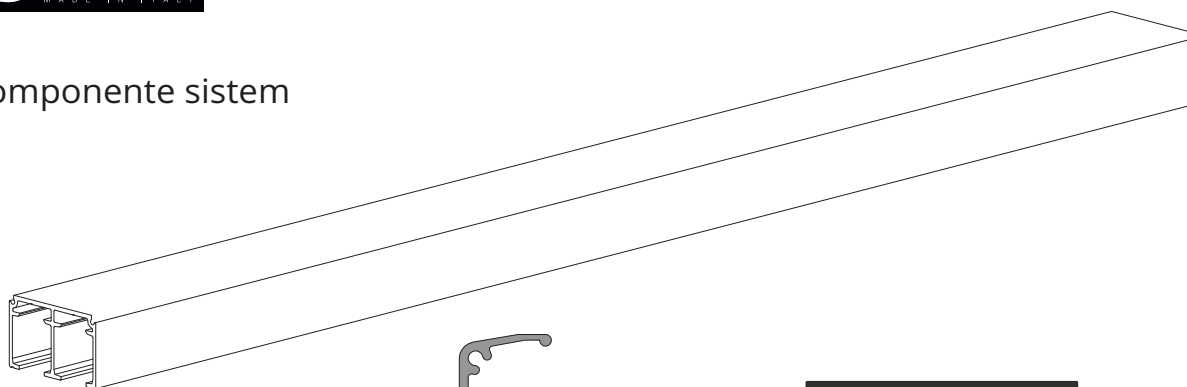

Vetro 37 - instrucțiuni de montaj

Sistem de glisare pentru uși din sticlă

ACCESORIA GROUP
House of innovation

Componente sistem

70/A
Cale de rulare

1690/AS
Profil de acoperire