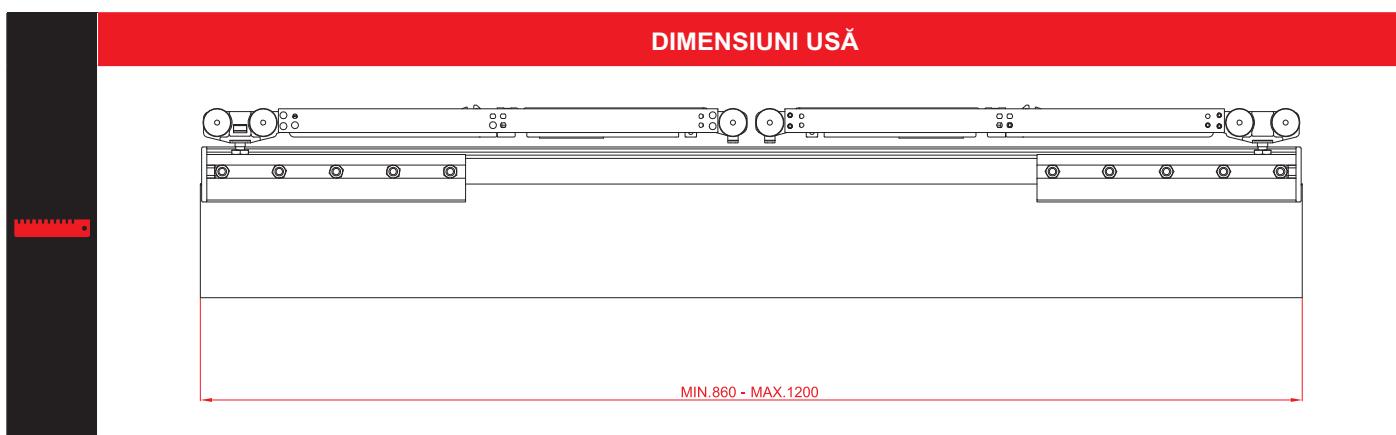

Vetro 37 - instrucțiuni de montaj

Sistem de glisare pentru uși din sticlă

ACCESORIA GROUP
House of innovation

Componente sistem

COD