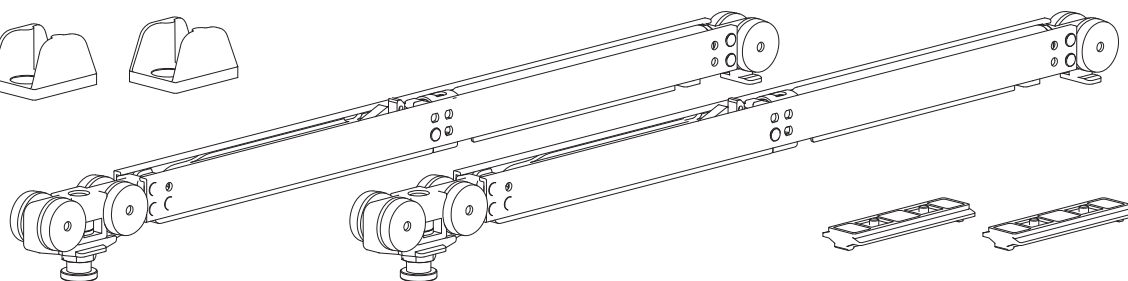

# Vetro 37 - instrucțiuni de montaj

Sistem de glisare pentru uși din sticlă

**ACCESORIA GROUP**  
House of innovation

## Componente sistem

70/A  
Cale de rulare

1690/AS  
Profil de acoperire

173/V37  
Kit de glisare pentru o ușă

58/6/020/AC  
Kit prindere sticlă pentru o ușă