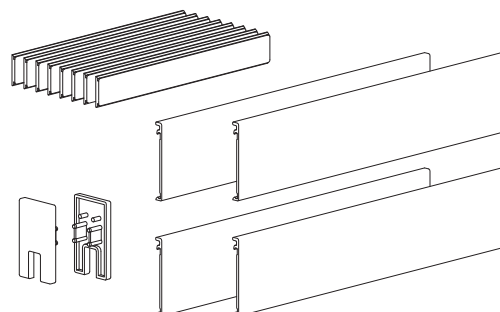

## Componente sistem

70/A  
Cale de rulare

1690/AS  
Profil de acoperire

173/V37  
Kit de glisare pentru o ușă

58/6/020/AC  
Kit prindere sticlă pentru o ușă

# Vetro 37 - instrucțiuni de montaj

Sistem de glisare pentru uși din sticlă

**ACCESORIA GROUP**  
House of innovation